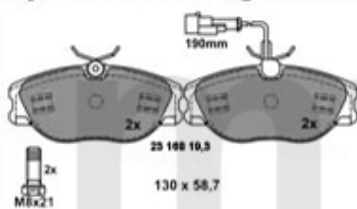

Brembeläge/Brakepads gtv/spider (916)

1. 23168 193 25

TS/V6/Turbo, >#06009486
vorne/front
System: Lucas-Girling