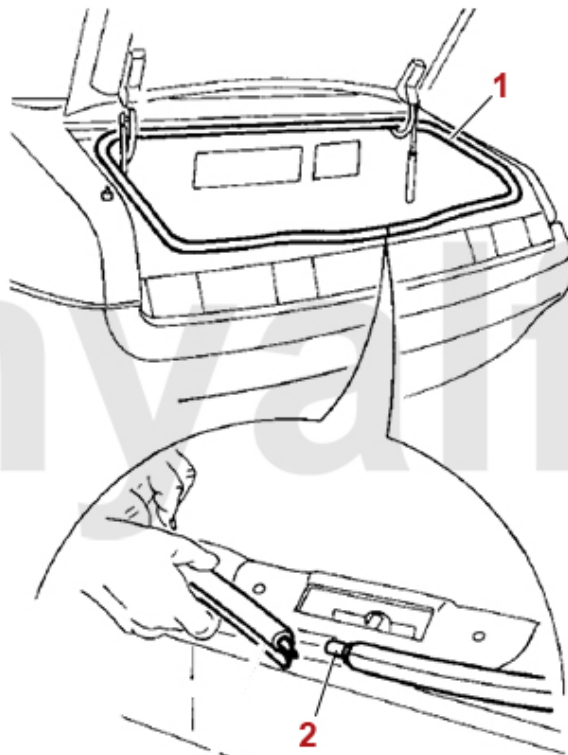

1	1629160	Türdichtung Teilersatz GTV/ Spider (916) links oder rechts	687,92 kr
2	16291760	Verbindungsstopfen für Heckklappen-/Türdichtung GTV/Spider (916)	75,76 kr
3	16289854	Haltschiene B-Säulendichtung GTV/Spider (916) Links oder Rechts	285,69 kr
4	16211662	B-Säulendichtung Spider (916) rechts	437,20 kr
4	16211663	B-Säulendichtung Spider (916) links	437,20 kr
5	1622330	Endstücke B-Säulendichtung GTV (916) Satz OE. 60523307 / 60523308	378,93 kr