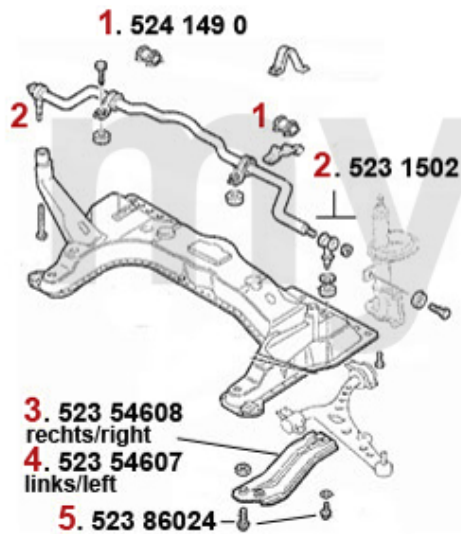

Stabilisator vorne/Stabilizer front spider/gtv (916)

>2003

2003>