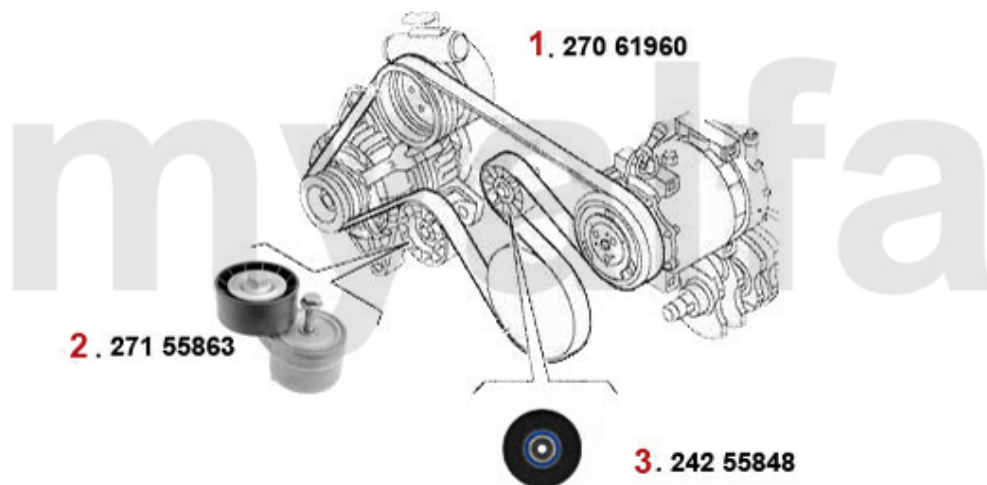

Keilriemen/V-Belt gtv/spider (916) 2.0 JTS

1	27061960	Keilrippenriemen 6PK1960 147/156/16 6/gtv/spider (916) 2.0 TS 16V CF3 ab Motor # 2835764 L	477,99 kr
2	27155863	Spanner Keilrippenriemen 145/6/7, 155/6,166,916 diverse 4-zylinder	577,20 kr
3	24255848	Umlenkrolle Keilrippenriemen 145/6/7,155/6,166,gtv/spider (916) 2.0 TS/JTS (mit Klima)	578,31 kr