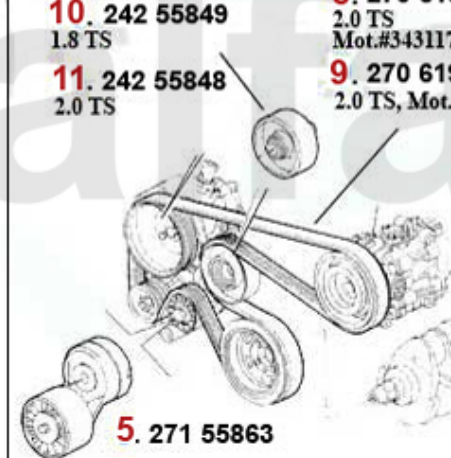

- **6. 270 61855**
  1.8 TS
- **7. 270 71952**
  2.0 TS, >Mot.#343116
- **8. 270 61975**
  2.0 TS
  Mot.#343117-2835764
- **9. 270 61960**
  2.0 TS, Mot.#2835765>
- **10. 242 55849**
  1.8 TS
- **11. 242 55848**
  2.0 TS

1	27061045	Keilrippenriemen 6PK1045 145/6 Bj. 97>,155,156,gtv&spider(916) 1.4/1.6 /1.8 TS 16V ohne K	234,35 kr
2	27071083	Keilrippenriemen 7PK1083 145/6,155 156,166,gtv/spider (916) bis Motor # 1385143, Servopump	426,80 kr
3	27061082	Keilrippemriemen 6PK1082 145/6 2.0 TS 16V,147 2.0 TS/JTS,156/166 2.0 T S,gtv/spider (916)	293,87 kr
4	27061062	Keilrippenriemen 6PK1062 147,156 2. 0 16V TS CF 3 ohne Klima Generator/ Servopumpe	262,38 kr
5	27155863	Spanner Keilrippenriemen 145/6/7, 155/6,166,916 diverse 4-zylinder	577,20 kr
6	27061855	Keilrippenriemen 6PK1855 145/6 1.4/ 1.8 TS 16V Bj. 97>,1.6 TS,1.6/1.8 T S 16V,gtv/spider 1	335,78 kr
7	27071952	Keilrippenriemen 7PK1952 145/6,155, gtv/spider (916) 2.0 TS 16V ab Moto r # 343116, Genera	626,18 kr
8	27061975	Keilrippenriemen 6PK1975 145/6/147/ 156/166/gtv/spider (916) CF3 2.0 TS 16V bis Motor # 13	329,95 kr
9	27061960	Keilrippenriemen 6PK1960 147/156/16 6/gtv/spider (916) 2.0 TS 16V CF3 ab Motor # 2835764 L	477,99 kr
10	24255849	Umlenkrolle Keilrippenriemen 145/6/7,155/6,gtv/spider (916) 1.4/1.6/1.8 TS (mit Klima)	460,51 kr
11	24255848	Umlenkrolle Keilrippenriemen 145/6/7,155/6,166,gtv/spider (916) 2.0 TS/JTS (mit Klima)	578,31 kr