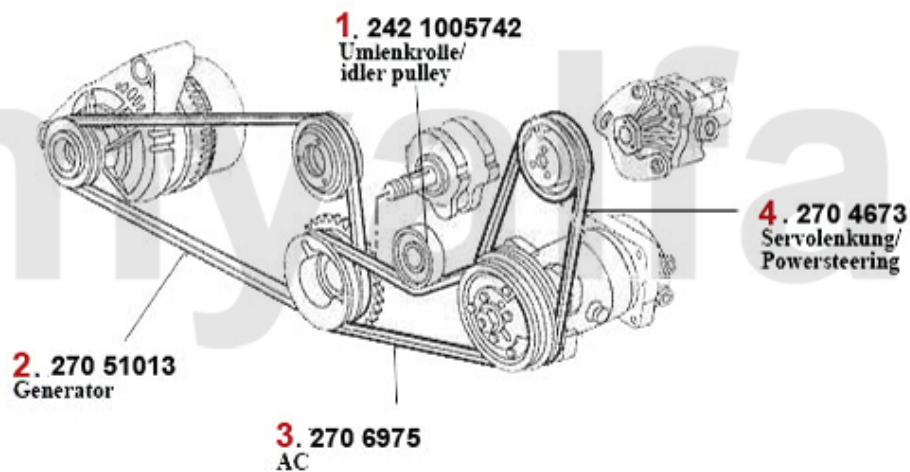

Keilriemen/V-Belt gtv/spider (916) 2.0 V6 Turbo

1	24205742	Umlenkrolle Keilrippenriemen 155,16 4 Super,gtv/spider (916)	1 504,05 kr
2	27051013	Keilrippenriemen 5PK1013 155 2.5 V6 Bj.10.92-12.97 ,GTV/Spider (916) 2.0 V6 Turbo/ 3.0 V6	208,68 kr
3	2706975	Keilrippenriemen 6PK975 155 2.5 V6 gtv/spider (916) V6,Klimakompressor	309,00 kr
4	2704673	Keilrippenriemen 4PK673 155 2.5V6 GTV/SPIDER(916) V6 Bj. 5.98> Servopumpe	181,90 kr