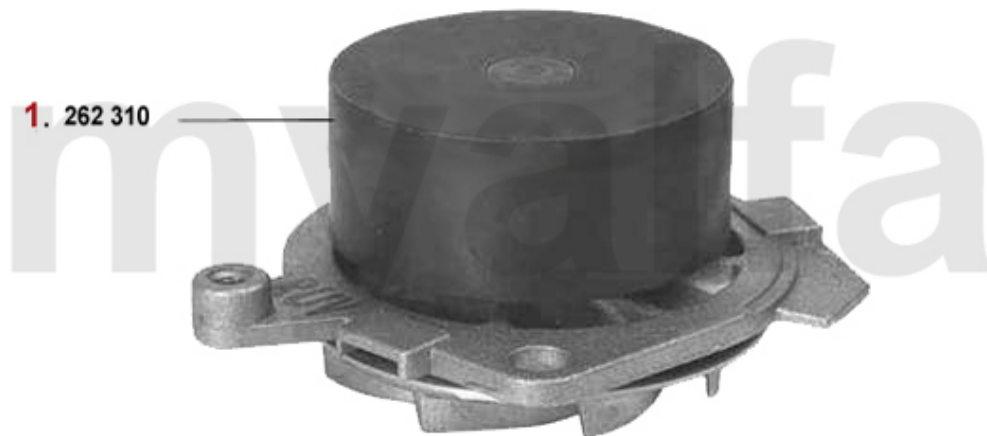

Wasserpumpe/Waterpump gtv/spider (916) 1.8/2.0 TS

1 262310 *Wasserpumpe 145/6 1.4/1.6/1.8/2.0/ IE 16V TS,147 1.6/2.0 ie 16V TS,
155,156 1.6/2.0 16V TS*

869,82 kr