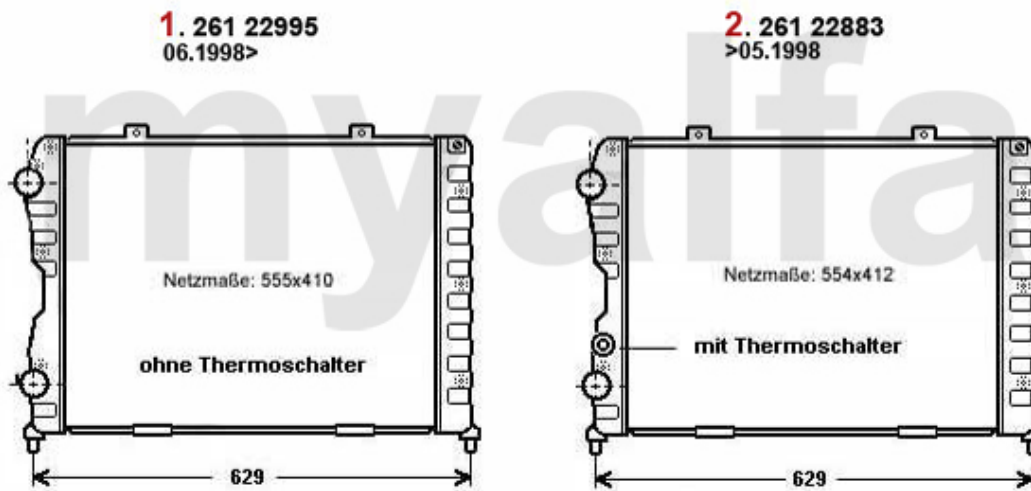

Motorkühler/Radiator gtv/spider (916) 3.0 V6

1	26122995	Motorkühler gtv/spider (916) 1.8/2.0 16V TS ab # 6023207	4 214,95 kr
2	26122883	Motorkühler GTV/Spider (916) 2.0 V6 Turbo, 3.0 V6 alle 1.8/2.0 16V TS bis # 6023907	3 252,99 kr