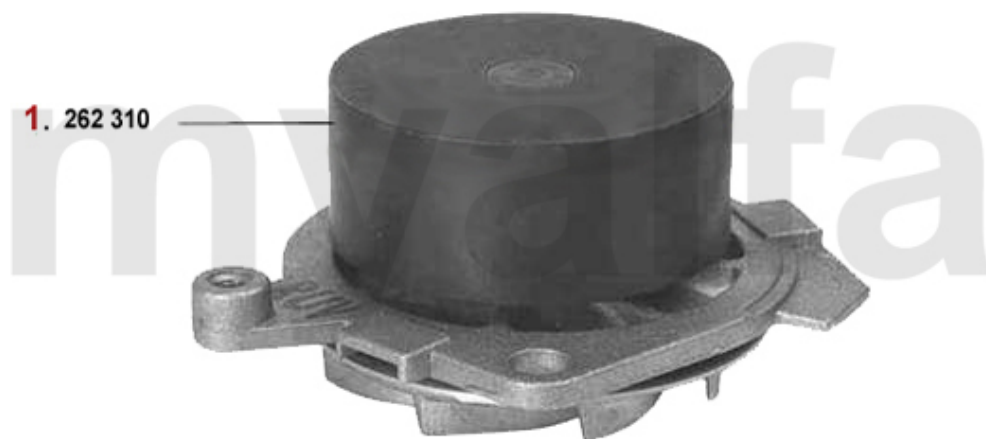

Wasserpumpe/Waterpump gtv/spider (916) 1.8/2.0 TS

1 262310 *Wasserpumpe 145/6 1.4/1.6/1.8/2.0/ IE 16V TS,147 1.6/2.0 ie 16V TS,
155,156 1.6/2.0 16V TS*

869,82 kr