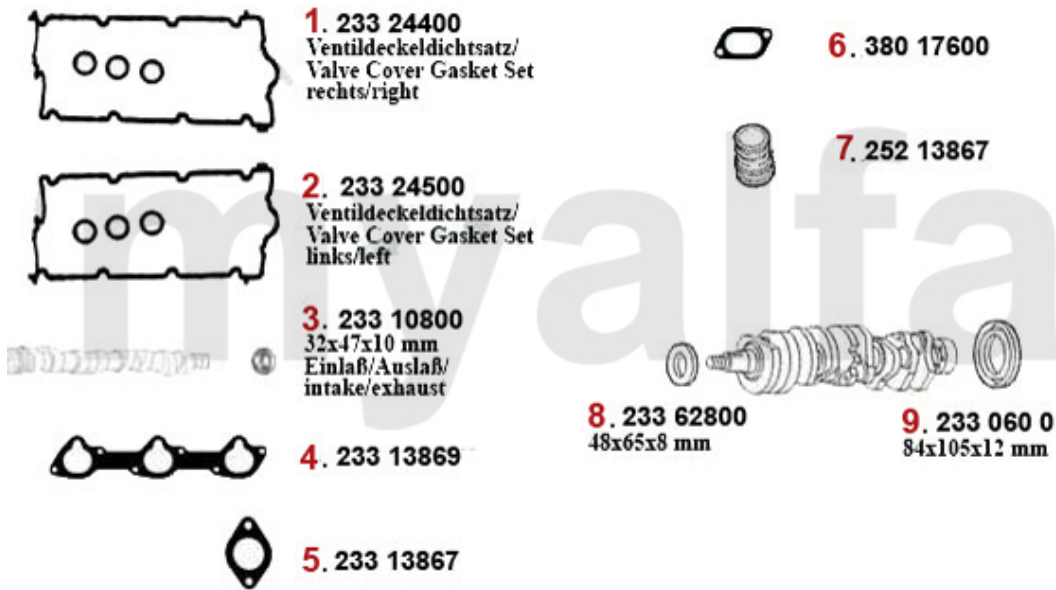

Dichtungen Motor/Gaskets Engine gtv/spider (916) 3.0/3.2 V6 24V

1	23324400	Ventildeckeldichtung rechts 147, 156, 166, GTV/Spider (916),Nuovo GT V6 24V	531,69 kr
2	23324500	Ventildeckeldichtung links 147,156, 166,gtv/spider (916),Nuovo GT V6 24 V	531,69 kr
3	23310800	Simmerring Nockenwelle 156 2.5V6 24V, 164/Super, 166 3.0 V6 24V	145,69 kr
4	23313869	Ansaugkrümmerdichtung 147,156,164/Super,166,gtv/spider (916),Nuovo GT 6-Zylinder 24V	83,39 kr
5	23313868	Ansaugkrümmerdichtung 147,156,164/S uper,166,gtv/spider (916),Nuovo GT 6-Zylinder	68,82 kr
6	38017600	Abgaskrümmerdichtung 156,164/Super, 166,gtv/spider (916),Nuovo GT V6 24V	115,44 kr
7	25213867	Ansauggummi 147,156,164/Super,166, gtv/spider (916),Nuovo GT V6 24V	On request
8	23362800	Simmerring Kurbelwelle vorne (Riemenscheibe) 156,166 6-Zylinder	192,45 kr
9	2330600	Simmerring Kurbelwelle hinten 84/105/12 Spider IE Bj.1990-93 Originalqualität	406,95 kr