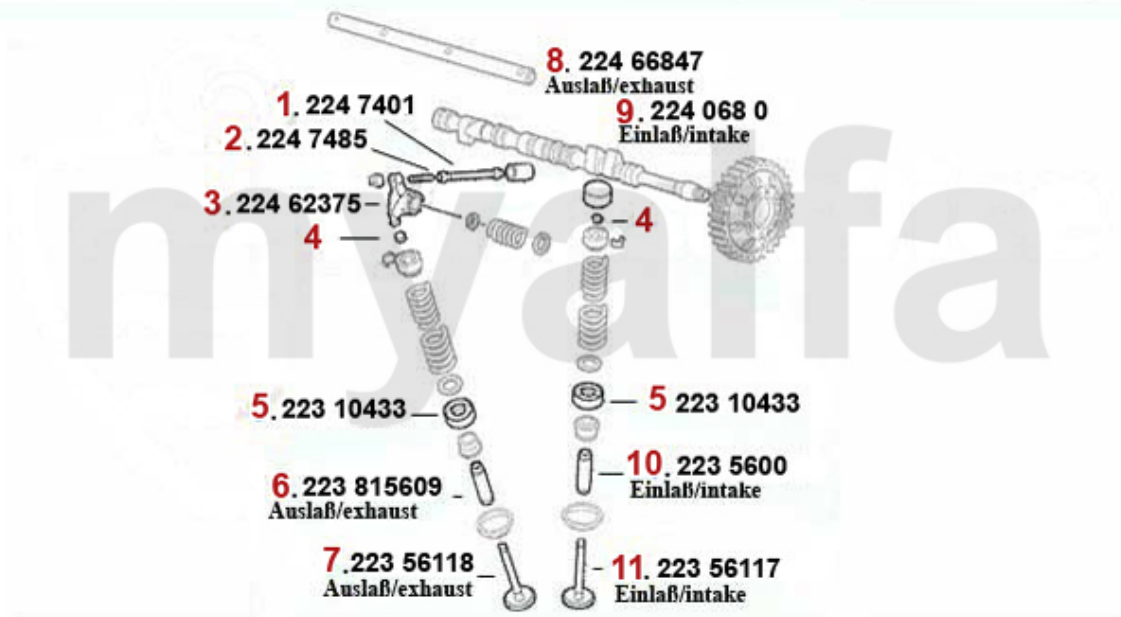

Ventiltrieb/Valve Train gtv/spider (916) 3.0 V6 12V

1	2247401	Stößelstange (Auslasseite) 75,155 164,166,RZ,SZ,gtv/spider (916),GTV/ 6	1 620,74 kr
2	2247485	Einstellschraube für Kipphebelwelle 75. 155. 164, 166, RZ, SZ, GTV/Spider (916), GTV6	40,79 kr
4	2431140	Ventileinstellplättchenset 200 Stück 2,525 - 3,5 mm, Durchmesser 9mm	6 517,78 kr
4	2430840	Ventileinstellplättchenset 205 Stück 1,5 - 2,5 mm, Durchmesser 9mm	6 517,78 kr
4	2430430	Ventileinstellplättchen 9mm Bitte Größe angeben	144,58 kr
5	22310433	Teller f. Ventulfeder 155 164/Super	On request
6	22315609	Ventilführung-Auslass 2.5/3.0 V6,6,7 5,90,164/Super,RZ,SZ, gtv/spider (916), Stahl	162,06 kr
7	22356118	Ventil-Auslass 75,164/Super, RZ/SZ,gt v/spider (916) 3.0 V6(nicht 24V)	332,17 kr
8	22466847	Stößelbecher (Auslasseite) 155 164 Super,166,gtv/spider (916)	306,64 kr
9	2240680	Ventilbecher - Tassenstößel OE-Qualität 101/105/115/116/75/155/164	204,10 kr
10	2235600	Ventilführung-Einlass 75,164/ Super,RZ/SZ,gtv/spider (916) 3.0 V6 (nicht 24V)	418,61 kr
11	22356117	Ventil-Einlass 75,164/Super, RZ/SZ,gtv/spider (916) 3.0 V6 (nicht 24V)	570,12 kr