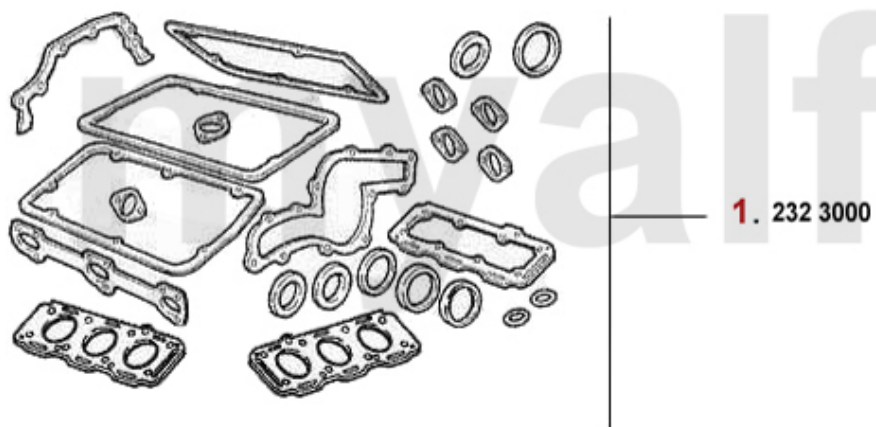

Kopfdichtsatz/Head Set gtv/spider (916) 2.0 V6 Turbo

1 2323000 *Kopfdichtsatz 164/Super gtv/spider (916) 2.0 V6 Turbo*

2 215,28 kr