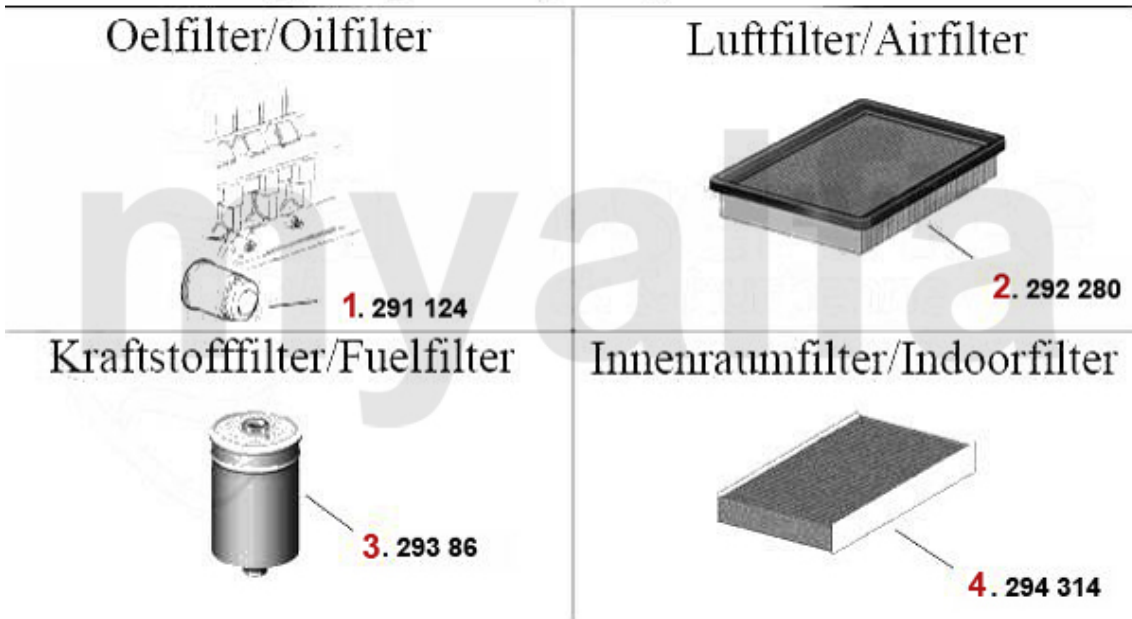

Filter gtv/spider (916) 2.0 V6 Turbo

1	291124	Ölfilter 147,155,156,164,166,gtv/ spider (916),Nuovo GT 6-zylinder Bj. 90> Anschraubpatro	185,37 kr
2	292280	Luftfilter 155 TS/TD/V6/Q4,gtv/ spider (916) 2.0 V6 Turbo eckig	204,10 kr
3	29386	Kraftstoff-Filter 75,164/Super,gtv/ spider (916),Anschraubpatrone	343,96 kr
4	294314	Innenraumfilter 145/6, 155 Bj. 96> GTV/Spider (916) Bj. 98>,eckig	194,81 kr