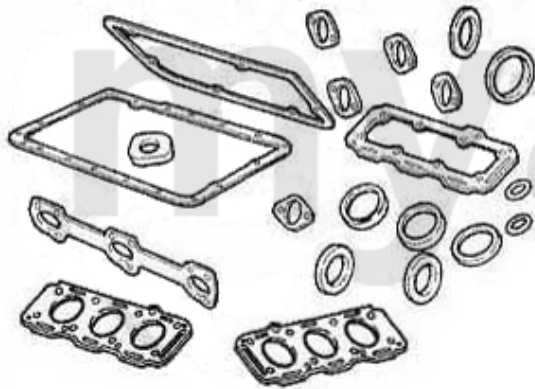

Motordichtsatz/Full set gtv/spider (916) 3.0/3.2 V6 24V

1. 231 74200

1 23174200 *Motordichtsatz 147,156,166,gtv/spid er (916),Nuovo GT V6 24V/GTA*

2 203,63 *kr*