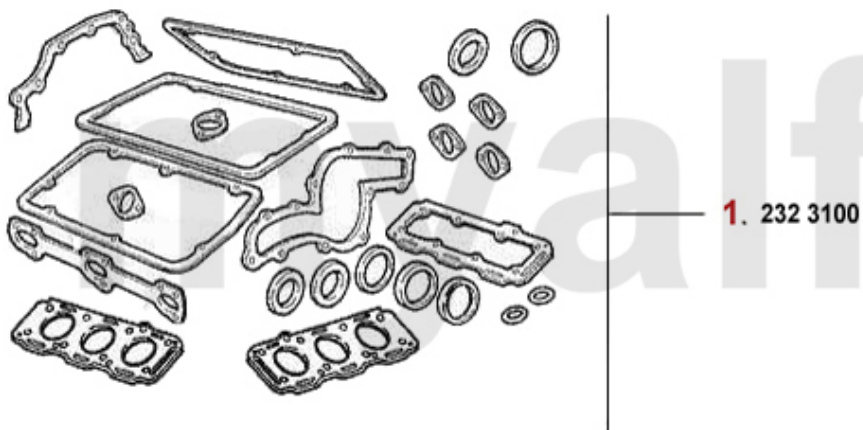

Kopfdichtsatz/Head Set gtv/spider (916) 3.0 V6 12V

---

1 2323100 *Kopfdichtsatz 164 3.0 V6 Bj.87-98 Spider (916) 3.0 V6 Bj.95> 75 3.0 V6
Bj.87-92, RZ/SZ*

2 320,32 kr