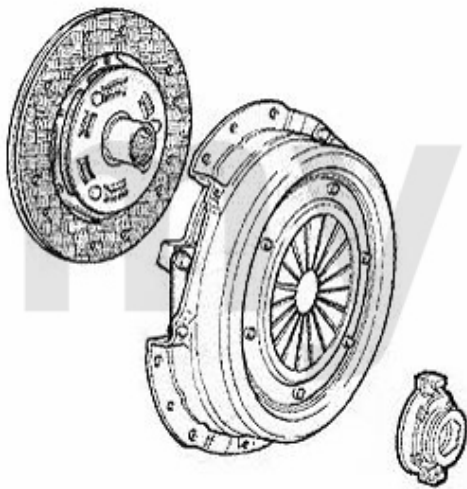

# Kupplungs-Kit/Clutch Set gtv/spider (916) 3.2 V6 24V

---

**1. 431 739521**  
Ø 235 mm

**1 43139521** Kupplungs-Kit 147,156,Nuovo GT, gtv/spider (916) 3.2 V6 24V

**5 538,35 kr**