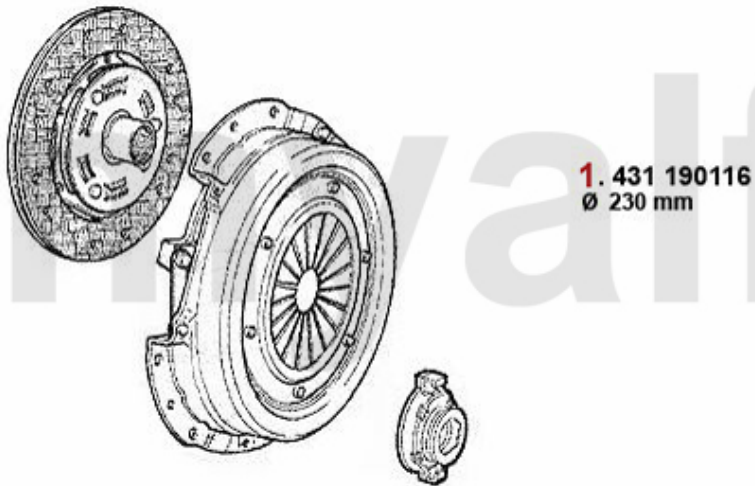

Kupplungs-Kit/Clutch Set gtv/spider (916) 2.0 JTS

---

1 43190116 Kupplungs-Kit gtv/spider 2.0 JTS Nuovo GT 2.0 JTS (mit Selespeed)

3 696,16 kr