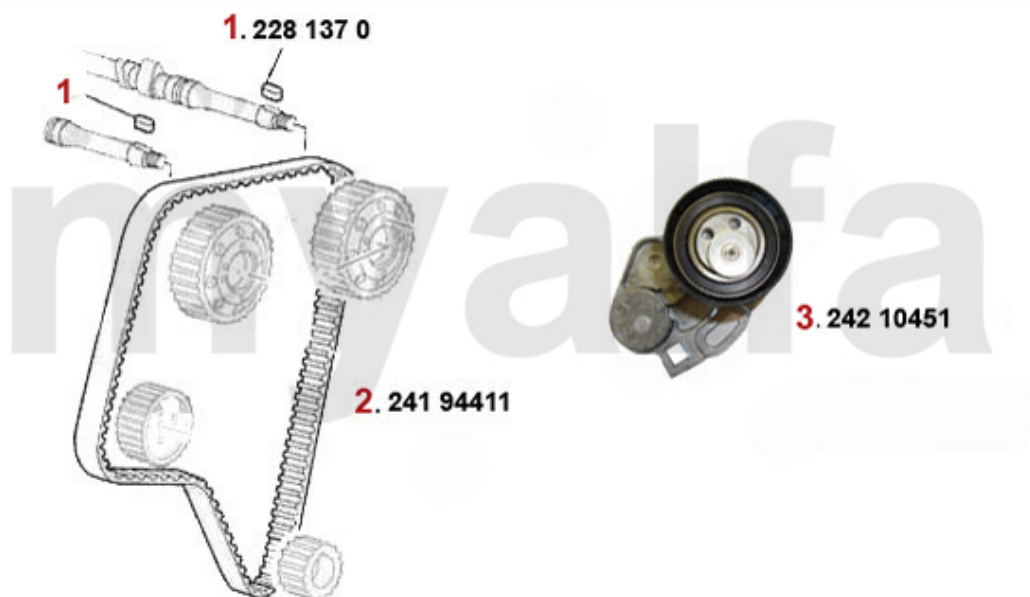

Zahnriemen/Timing Belt gtv/spider (916) 2.0 V6 Turbo

1	2281370	Keil Nockenwelle	80,48 kr
2	24194411	Zahnriemen 134SP254C 155,164, gtv/spider (916) 6-Zylinder Nockenwelle	378,93 kr
3	24210451	Spannrolle mechanisch 155,164 Super gtv/spider(916) 6-zylinder	1 416,64 kr