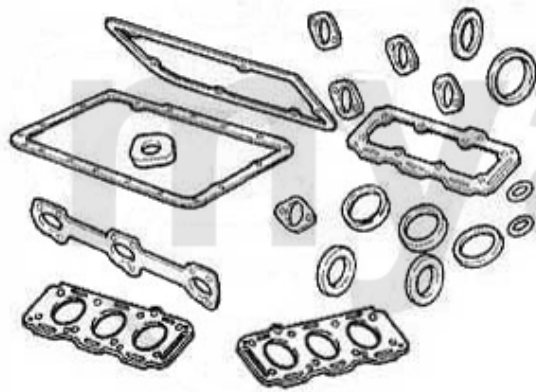

Motordichtsatz/Full Set gtv/spider (916) 2.0 V6 Turbo

1. 231 1163

1 2311163 *Motordichtsatz 164/Super, GTV/Spider (916) 2.0 V6 Turbo*

4 652,15 kr