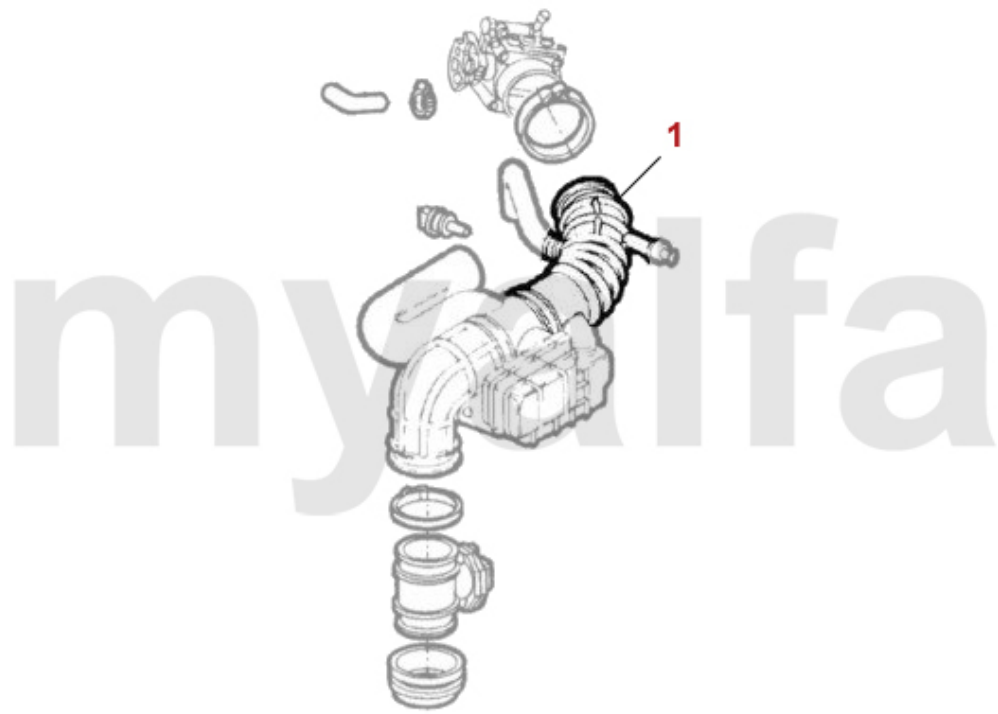

0 25558051 *Luftmengenschlauch gtv/spider (916) 3.0 V6 24V*

1 457,43 kr