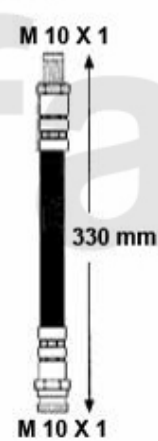

4. 676 830668
hinten/rear
1998>