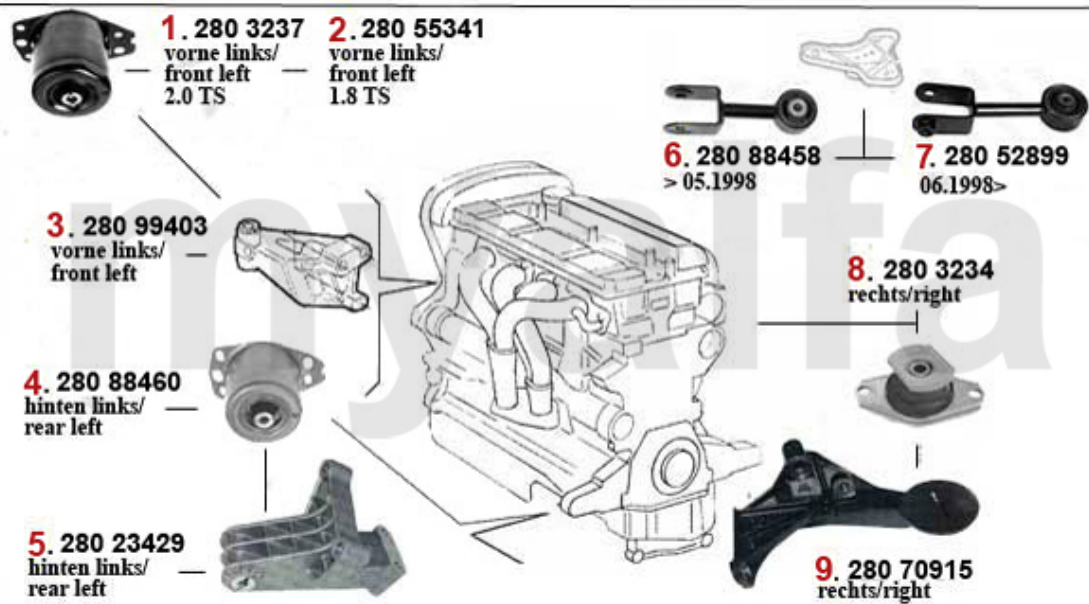

## Motorlager/Enginemount gtv/spider (916) 1.8/2.0 TS

1	2803237	Motorlager vorne 145/6,155 alle TS 16V & 6-Zylinder,gtv/spider (916) 4-Zylinder	On request
2	28055341	Motorlager VL 156,gtv/spider (916) 1.8 TS 16V	On request
3	28099403	Motorlager 145/6,155,156,GTV/ Spider (916) 1.8/2.0 TS 16V/JTS	2 203,63 kr
4	28088460	Motorlager 145/6,147(74KW) 155,156, gtv/spider (916)	2 320,32 kr
5	28023429	Motorlager hinten 145/6,147,155,156 ,gtv/spider (916),Nuovo GT 4-Zylinder	1 270,95 kr
6	28088458	Motorzugstange 145/6,155 gtv/spider (916) 2.0 TS 16V	On request
7	28052899	Motorzugstange 145/6 2.0 TS 16V,147 alle,156 2.0 TS/JTS,gtv/spider (916 ) Bj. 98>,Nuovo GT	460,51 kr
8	2803234	Motorlager VR 145/6,147,155,156, gtv/spider (916) 1.8/2.0 TS	926,99 kr
9	28070915	Lagerschild HR 145/6,147,155,156, 166,gtv/spider (916),Nuovo GT 4-Zylinder	3 719,47 kr