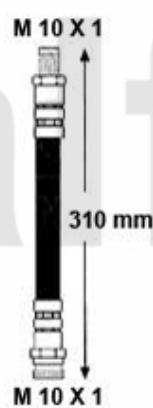

3. 676 736956
hinten/rear
>1998