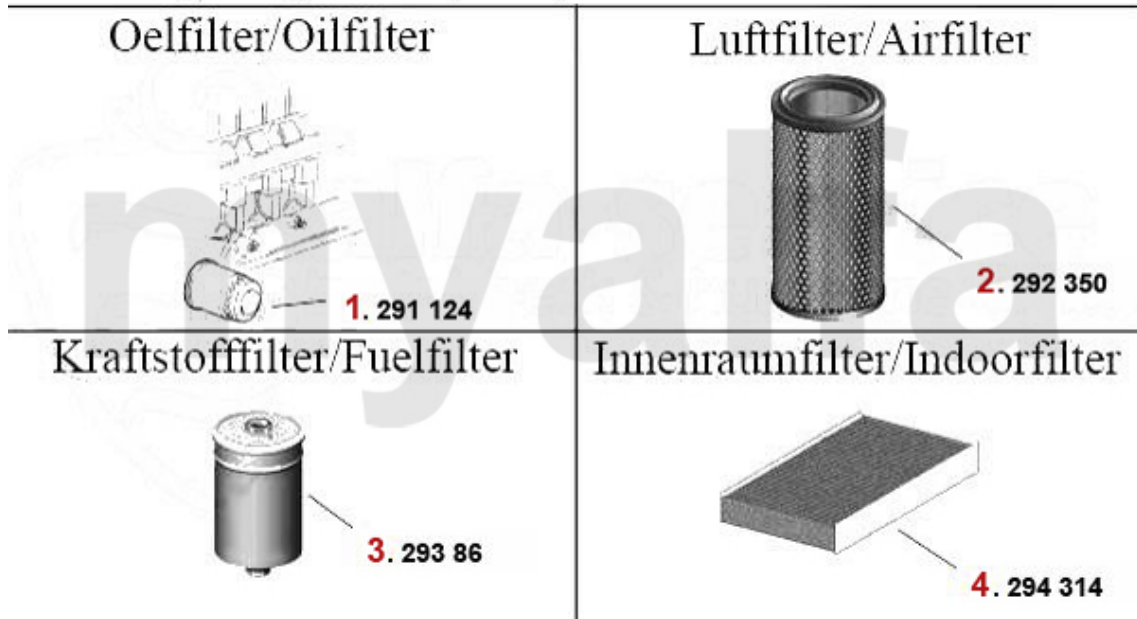

Filter gtv/spider (916) 3.0/3.2 V6 24V/GTA

1	291124	Ölfilter 147,155,156,164,166,gtv/ spider (916),Nuovo GT 6-zylinder Bj. 90> Anschraubpatro	185,37 kr
2	292350	Luftfilter gtv/spider (916) V6 24V	610,92 kr
3	29386	Kraftstoff-Filter 75,164/Super,gtv/ spider (916),Anschraubpatrone	343,96 kr
4	294314	Innenraumfilter 145/6, 155 Bj. 96> GTV/Spider (916) Bj. 98>,eckig	194,81 kr