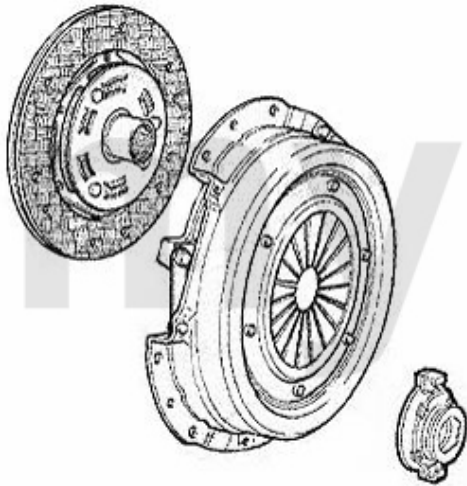

1 737,29 kr

Kupplungs-Kit/Clutch Set gtv/spider (916) 3.2 V6 24V

1. 431 739521
Ø 235 mm

1 43139521 Kupplungs-Kit 147,156,Nuovo GT, gtv/spider (916) 3.2 V6 24V

5 538,35 kr

Ausrücker/Sleeve Bearing gtv/spider (916) 3.2 V6 24V