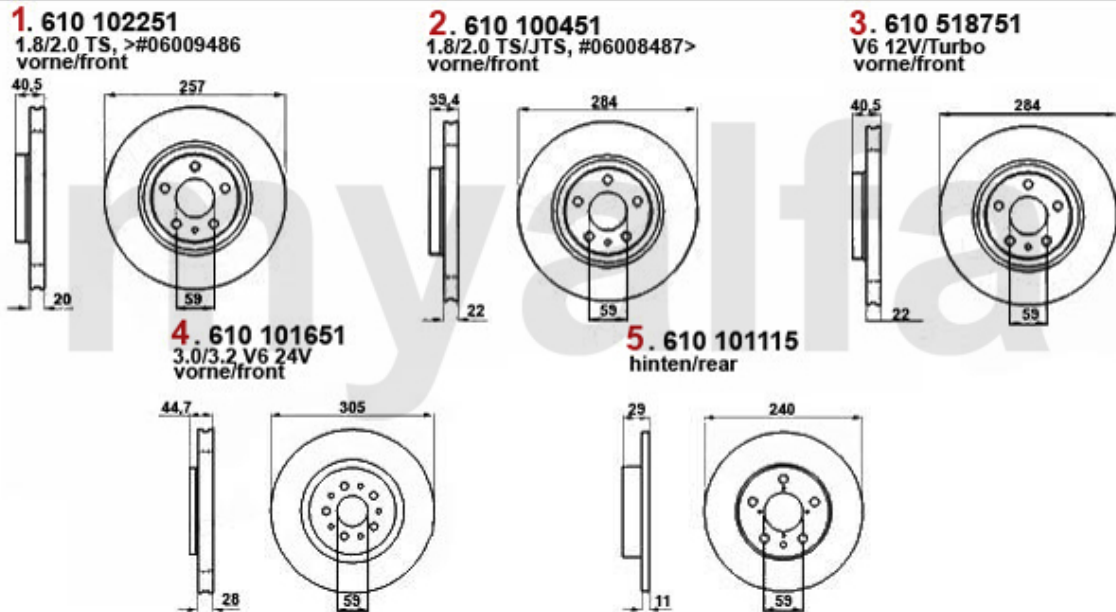

Bremsscheiben/Brakedisks gtv/spider (916)

1	61001251	Bremsscheibe VA spider (916) 2.0 TS bis #6009486 bj. >07.95 nur für Bremssystem: Bendix	827,78 kr
2	61000451	Bremsscheibe VA Spider (916) 1.8/ 2.0 TS mit Bremssystem: Ate ab # 6009486 gtv (916) 1.8/2	968,89 kr
3	61018751	Bremsscheibe VA 147 1.6/2.0 16V TS/ 1.9 JTD bj. 01.01>,156 2.0/16V TS/ JTS/2.5 V6 24V/1.9/	874,40 kr
4	61001651	Bremsscheibe VA 147/156 GTA, gtv/Spider (916) 3.0/3.2 V6 24V	1 017,87 kr
5	61001115	Bremsscheibe HA spider/gtv (916) 2.0/TS/V6 turbo/3.0 V6/24V	577,20 kr