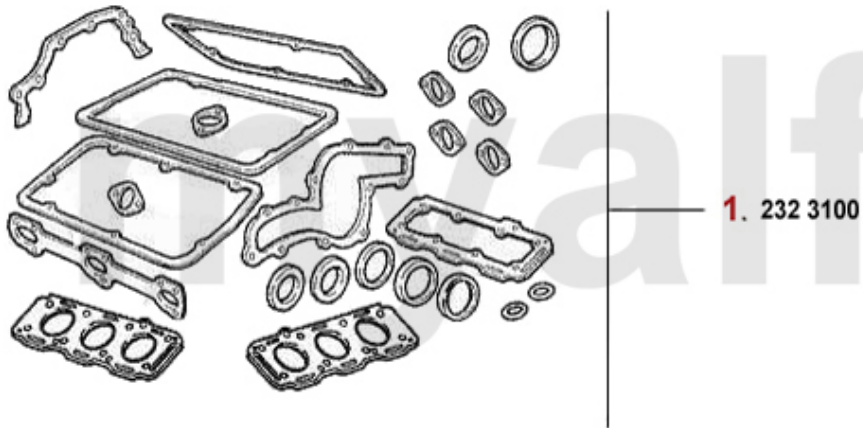

Kopfdichtsatz/Head Set gtv/spider (916) 3.0 V6 12V

---

1 2323100 *Kopfdichtsatz 164 3.0 V6 Bj.87-98 Spider (916) 3.0 V6 Bj.95> 75 3.0 V6
Bj.87-92, RZ/SZ*

2 320,32 kr