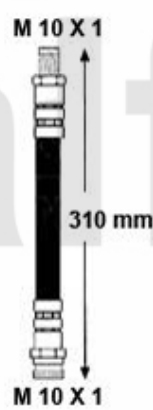

3. 676 736956
hinten/rear
>1998