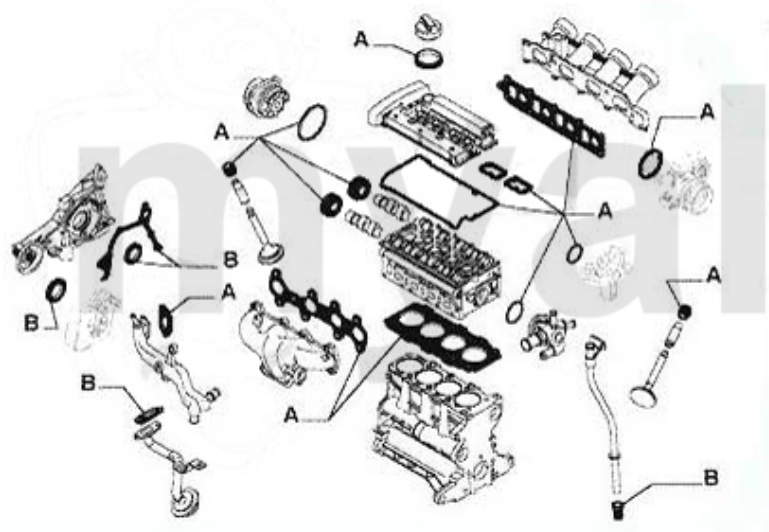

Kopfdichsatz/Head Set gtv/spider (916) JTS

1. 232 11600

1 23211600 Kopfdichsatz 156,gtv/spider (916) Nuovo GT 2.0 JTS

2 157,01 kr