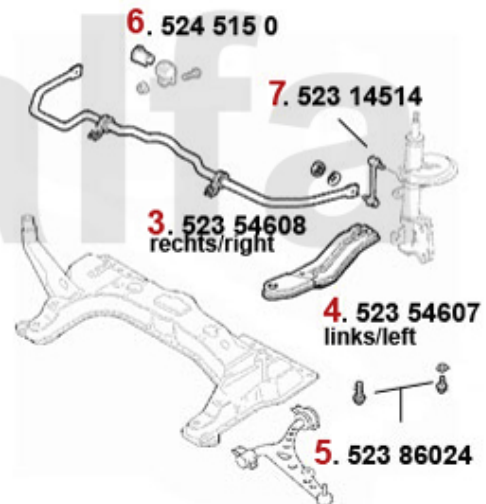

1	5241490	Stabilisatorgummi vorne 916 >2003	230,88 kr
2	5231502	Stabilisatorarm/Pendelstütze 145/6,155,spider/gtv (916)	278,61 kr
3	52354608	Stabilisatorstrebe VA rechts gtv/spider (916) am Fahrschemel	On request
4	52354607	Stabilisatorstrebe VA links gtv/spider (916) am Fahrschemel	On request
5	52386024	Schraube für Stabilisatorstrebe Vorderachse gtv/spider (916) am Fahrschemel	64,10 kr
6	5245150	Stabilisatorgummi vorne 916 1998>	On request
7	52314514	Pendelstütze VA gtv/spider (916) Bj. 98>	378,93 kr