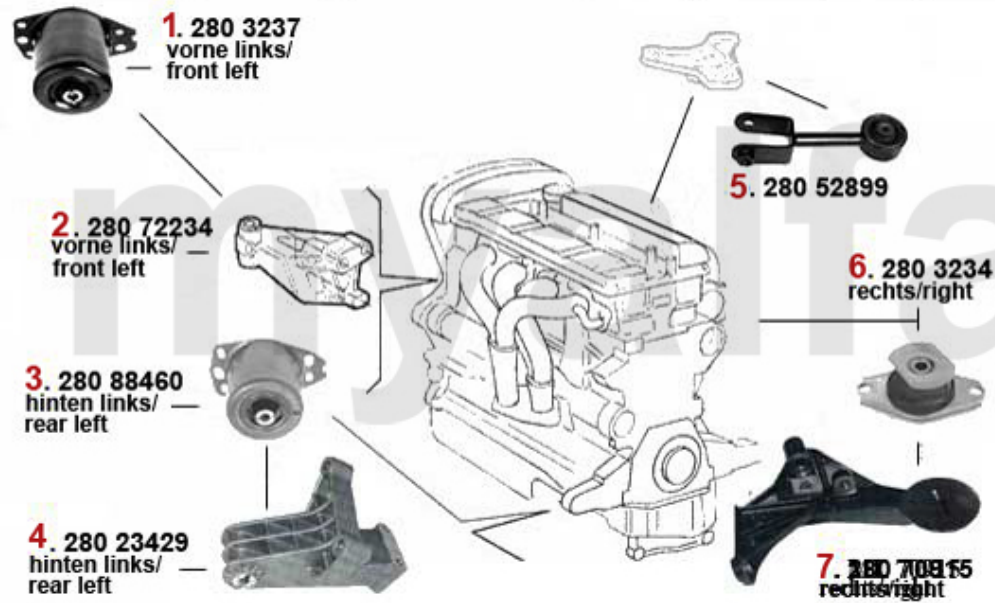

Motorlager/Enginemount gtv/spider (916) 2.0 JTS

1	2803237	Motorlager vorne 145/6,155 alle TS 16V & 6-Zylinder,gtv/spider (916) 4-Zylinder	On request
2	28072234	Motorlager vorne 156 Bj. 02>, gtv/spider (916) Bj. 98>, Nuovo GT TS 16V	839,44 kr
3	28088460	Motorlager 145/6,147(74KW) 155,156, gtv/spider (916)	2 320,32 kr
4	28023429	Motorlager hinten 145/6,147,155,156 ,gtv/spider (916),Nuovo GT 4-Zylinder	1 270,95 kr
5	28052899	Motorzugstange 145/6 2.0 TS 16V,147 alle,156 2.0 TS/JTS,gtv/spider (916) Bj. 98>,Nuovo GT	460,51 kr
6	2803234	Motorlager VR 145/6,147,155,156, gtv/spider (916) 1.8/2.0 TS	926,99 kr
7	28070915	Lagerschild HR 145/6,147,155,156, 166,gtv/spider (916),Nuovo GT 4-Zylinder	3 719,47 kr