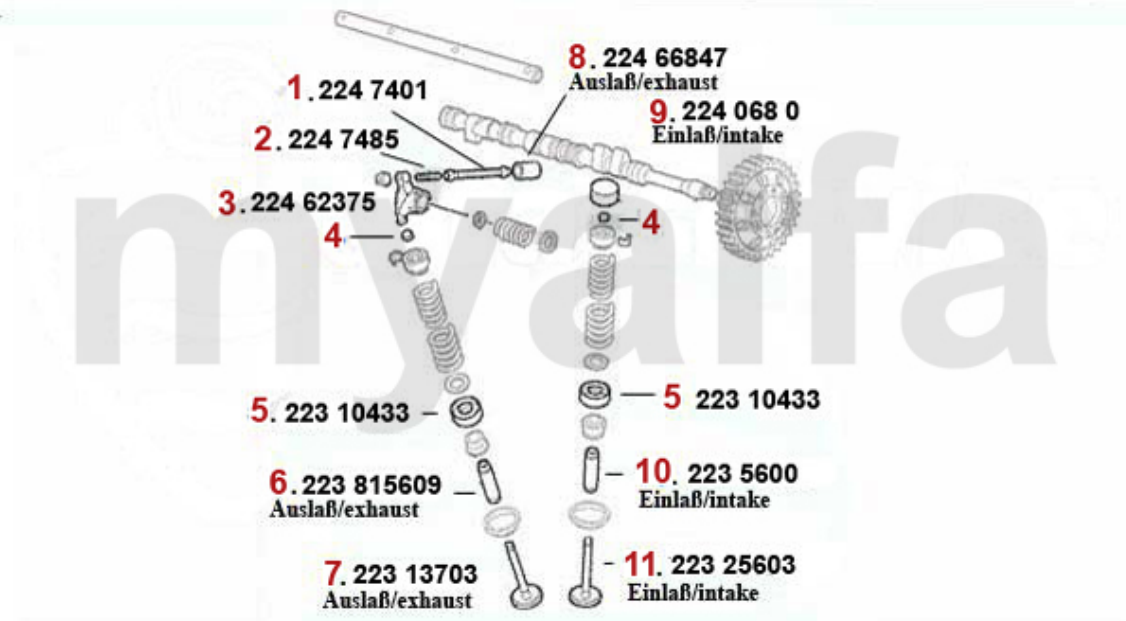

Ventiltrieb/Valve Train gtv/spider (916) 2.0 V6 Turbo

1	2247401	Stößelstange (Auslasseite) 75,155 164,166,RZ,SZ,gtv/spider (916),GTV/ 6	1 620,74 kr
2	2247485	Einstellschraube für Kipphebelwelle 75. 155. 164, 166, RZ, SZ, GTV/Spider (916), GTV6	40,79 kr
4	2431140	Ventileinstellplättchenset 200 Stück 2,525 - 3,5 mm, Durchmesser 9mm	6 517,78 kr
4	2430840	Ventileinstellplättchenset 205 Stück 1,5 - 2,5 mm, Durchmesser 9mm	6 517,78 kr
4	2430430	Ventileinstellplättchen 9mm Bitte Größe angeben	144,58 kr
5	22310433	Teller f. Ventilfeeder 155 164/Super	On request
6	22315609	Ventilführung-Auslass 2.5/3.0 V6,6,7 5,90,164/Super,RZ,SZ, gtv/spider (916), Stahl	162,06 kr
7	22313703	Ventil-Auslass 2.0 V6 Turbo	On request
8	22466847	Stößelbecher (Auslasseite) 155 164 Super,166,gtv/spider (916)	306,64 kr
9	2240680	Ventilbecher - Tassenstößel OE-Qualität 101/105/115/116/75/155/164	204,10 kr
10	2235600	Ventilführung-Einlass 75,164/ Super,RZ/SZ,gtv/spider (916) 3.0 V6 (nicht 24V)	418,61 kr
11	22325603	Ventil-Einlass 2.0 V6 Turbo	763,68 kr