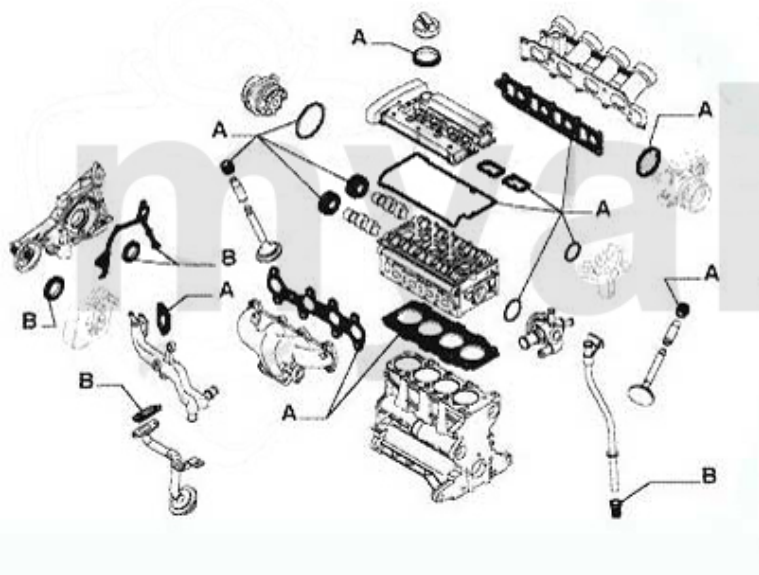

Kopfdichsatz/Head Set gtv/spider (916) JTS

1. 232 11600

1 23211600 Kopfdichsatz 156,gtv/spider (916) Nuovo GT 2.0 JTS

2 157,01 kr