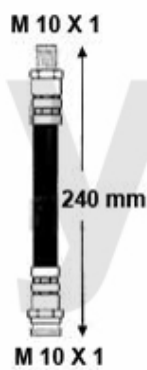

2. 676 468487
vorne/front
1998>