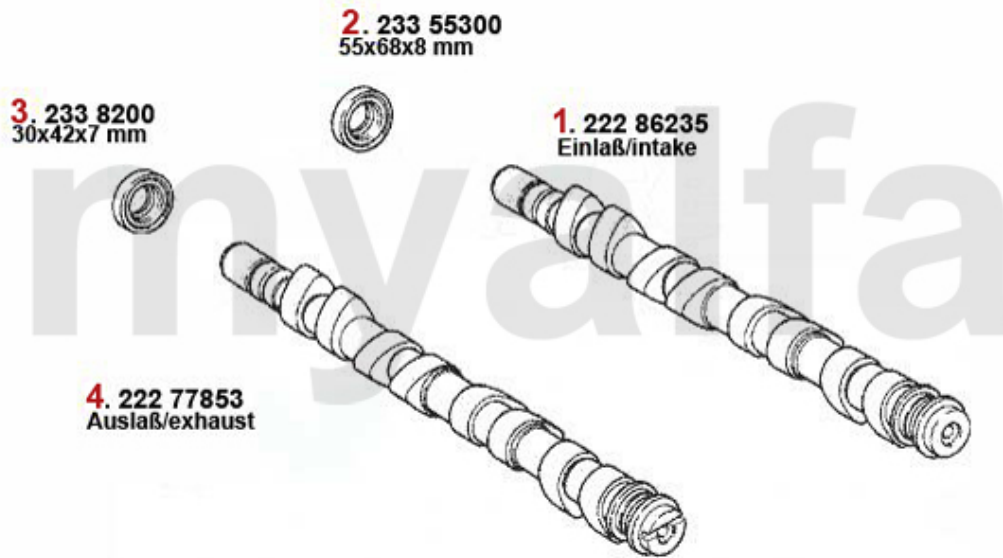

Nockenwelle/Camshaft gtv/spider (916) JTS

1	22286235	Nockenwelle Einlass 156 gtv/spider (916) 2.0 JTS	7 567,15 kr
2	23355300	Simmerring Nockenwelle 145/6, 155,156 1.6,1.7,1.8,2.0 16V TS	208,68 kr
3	2338200	Simmerring Nockenwelle 145/6, 155,156,gtv/ spider(916),166 diverse Bj. 96-01	204,10 kr
4	22277853	Nockenwelle (Auslass) 156, gtv/spider (916) 2.0 JTS	On request