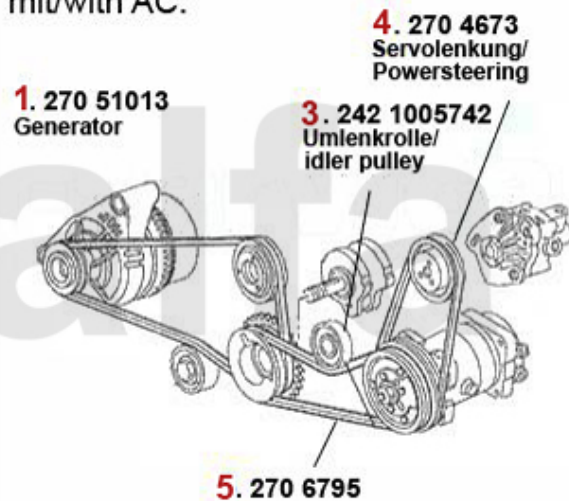

# Keilriemen/V-Belt gtv/spider (916) 2.0 V6 Turbo

1	24205742	Umlenkrolle Keilrippenriemen 155,16 4 Super,gtv/spider (916)	1 504,05 kr
2	27051013	Keilrippenriemen 5PK1013 155 2.5 V6 Bj.10.92-12.97 ,GTV/Spider (916) 2.0 V6 Turbo/ 3.0 V6	208,68 kr
3	2706975	Keilrippenriemen 6PK975 155 2.5 V6 gtv/spider (916) V6,Klimakompressor	309,00 kr
4	2704673	Keilrippenriemen 4PK673 155 2.5V6 GTV/SPIDER(916) V6 Bj. 5.98> Servopumpe	181,90 kr

# Keilriemen/V-Belt gtv/spider (916) 3.0 V6 12V

ohne/without AC:

mit/with AC:

1	27051013	Keilrippenriemen 5PK1013 155 2.5 V6 Bj.10.92-12.97 ,GTV/Spider (916) 2.0 V6 Turbo/ 3.0 V6	208,68 kr
2	2705865	Keilrippenriemen SPK865 GTV/Spider 3.0 V6 Servopumpe, 145/6 1.4/1.6ie Bj. >96 Wasserpumpe	231,99 kr
3	24205742	Umlenkrolle Keilrippenriemen 155,16 4 Super,gtv/spider (916)	1 504,05 kr
4	2704673	Keilrippenriemen 4PK673 155 2.5V6 GTV/SPIDER(916) V6 Bj. 5.98> Servopumpe	181,90 kr
5	2706975	Keilrippenriemen 6PK975 155 2.5 V6 gtv/spider (916) V6,Klimakompressor	309,00 kr