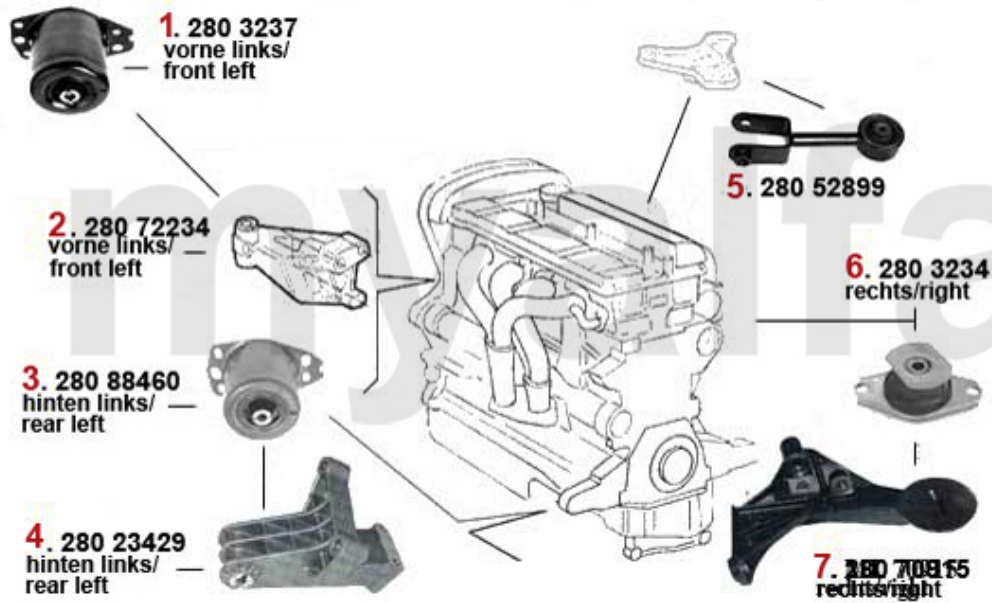

Motorlager/Enginemount gtv/spider (916) 2.0 JTS

1	2803237	Motorlager vorne 145/6,155 alle TS 16V & 6-Zylinder,gtv/spider (916) 4-Zylinder	On request
2	28072234	Motorlager vorne 156 Bj. 02>, gtv/spider (916) Bj. 98>, Nuovo GT TS 16V	839,44 kr
3	28088460	Motorlager 145/6,147(74KW) 155,156, gtv/spider (916)	2 320,32 kr
4	28023429	Motorlager hinten 145/6,147,155,156 ,gtv/spider (916),Nuovo GT 4-Zylinder	1 270,95 kr
5	28052899	Motorzugstange 145/6 2.0 TS 16V,147 alle,156 2.0 TS/JTS,gtv/spider (916) Bj. 98>,Nuovo GT	460,51 kr
6	2803234	Motorlager VR 145/6,147,155,156, gtv/spider (916) 1.8/2.0 TS	926,99 kr
7	28070915	Lagerschild HR 145/6,147,155,156, 166,gtv/spider (916),Nuovo GT 4-Zylinder	3 719,47 kr