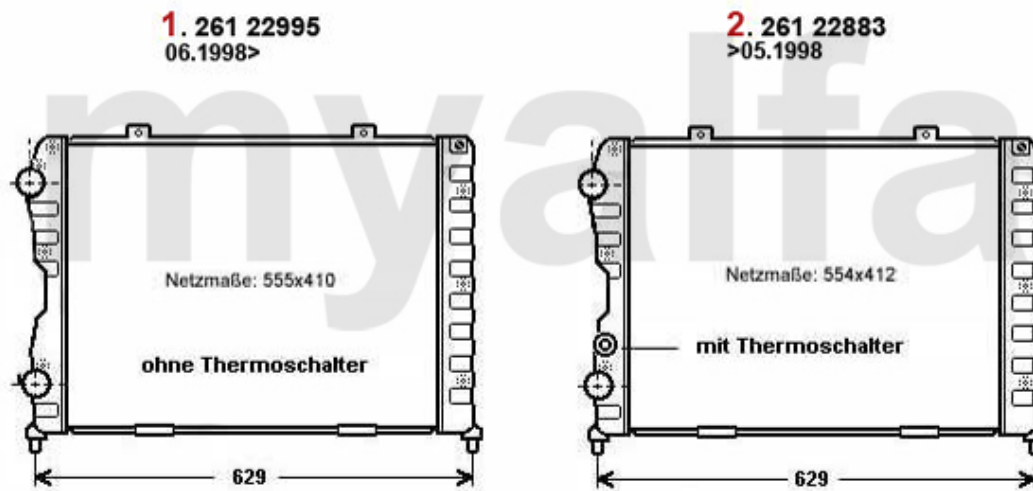

Motorkühler/Radiator gtv/spider (916) 3.0 V6

1	26122995	Motorkühler gtv/spider (916) 1.8/2.0 16V TS ab # 6023207	4 214,95 kr
2	26122883	Motorkühler GTV/Spider (916) 2.0 V6 Turbo, 3.0 V6 alle 1.8/2.0 16V TS bis # 6023907	3 252,99 kr