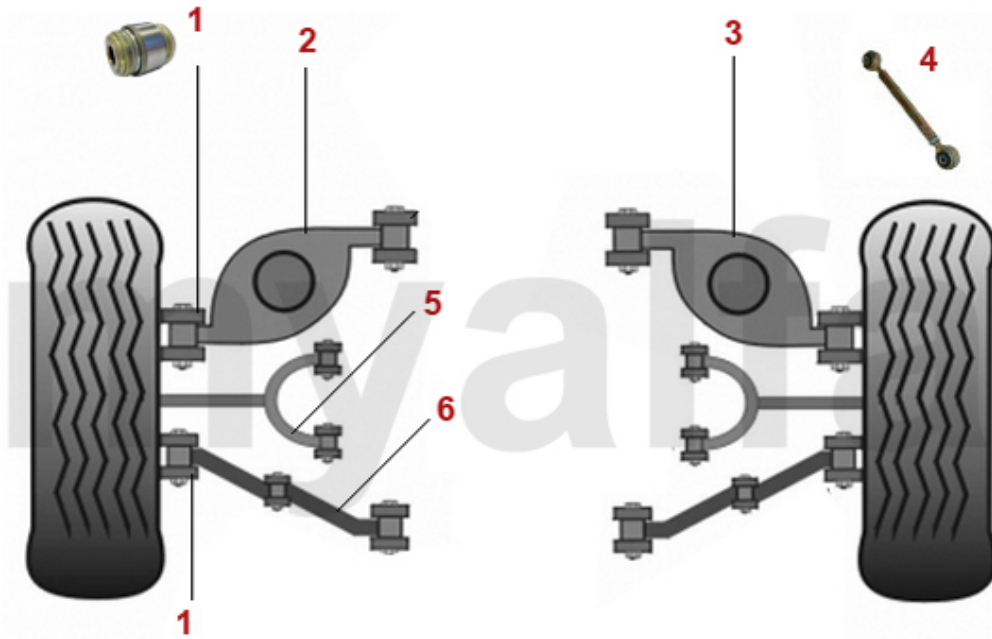

Quelle Original Bild : Powerflex UK

1	5319160	Buchse für Führungstreibe HA gtv/spider (916)/166 radseitig	277,50 kr
2	53127600	Schwinge HA links spider/gtv (916)	2 670,11 kr
3	53127601	Schwinge HA rechts spider/gtv (916)	2 670,11 kr
4	55427480	Spurstange gtv/spider (916) hinten	1 585,64 kr
5	53138910	Querlenker hinten gtv/spider (916) links oder rechts	2 087,08 kr
6	5353029	Schwingarm am hinteren Querlenker gtv/spider (916)	1 620,74 kr