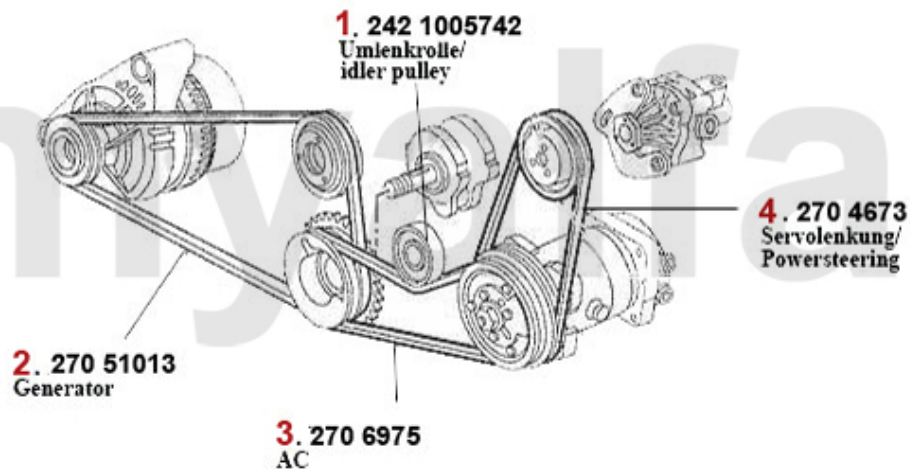

Keilriemen/V-Belt gtv/spider (916) 2.0 V6 Turbo

1	24205742	Umlenkrolle Keilrippenriemen 155,16 4 Super,gtv/spider (916)	1 504,05 kr
2	27051013	Keilrippenriemen 5PK1013 155 2.5 V6 Bj.10.92-12.97 ,GTV/Spider (916) 2.0 V6 Turbo/ 3.0 V6	208,68 kr
3	2706975	Keilrippenriemen 6PK975 155 2.5 V6 gtv/spider (916) V6,Klimakompressor	309,00 kr
4	2704673	Keilrippenriemen 4PK673 155 2.5V6 GTV/SPIDER(916) V6 Bj. 5.98> Servopumpe	181,90 kr