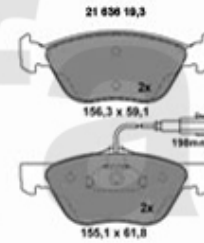

Brembeläge/Brakepads gtv/spider (916)

1. 23168 193 25

TS/V6/Turbo, >#06009486
vorne/front
System: Lucas-Girling

2. 20833 171 25

TS, #06009487>
vorne/front
System: Bendix/Benditalia

3. 21 636 193 05

TS, V6/Turbo #06009487>
vorne/front
System: Ate