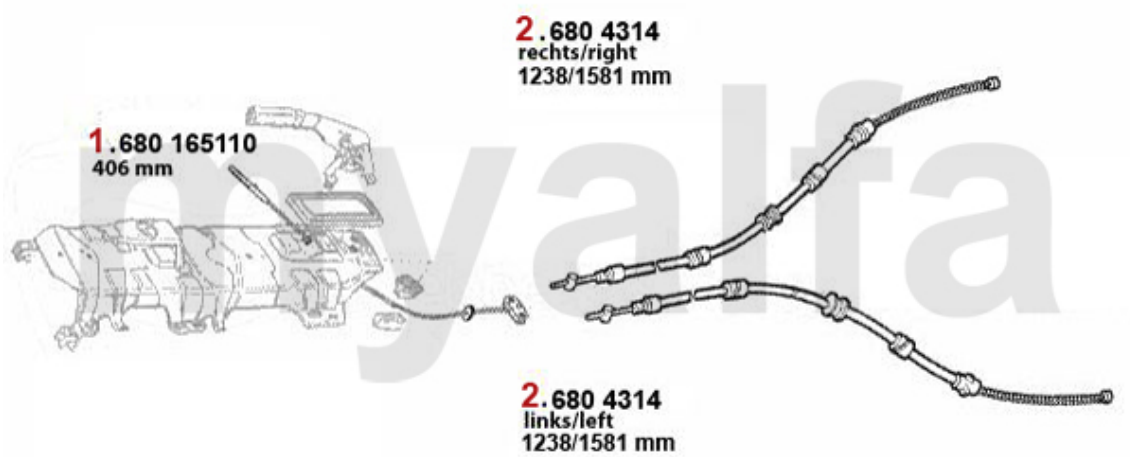

# Handbremsseil/Brake Cable gtv/spider(916)

1	68065110	Handbremsseil vorne 145/6,147, 155, spider/gtv (916), Nuovo GT	250,72 kr
2	6804314	Handbremsseil gtv/spider (916) benötigte Stückzahl: 2	338,13 kr