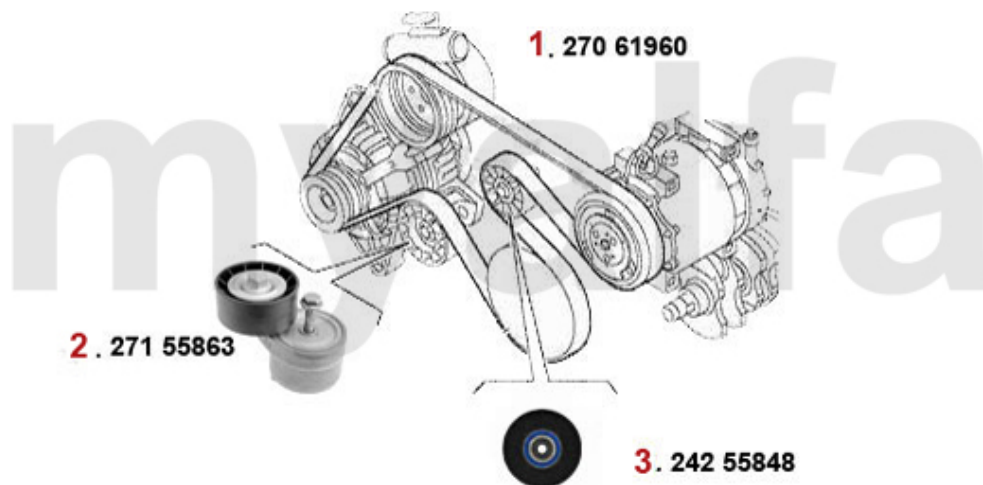

Keilriemen/V-Belt gtv/spider (916) 2.0 JTS

1	27061960	Keilrippenriemen 6PK1960 147/156/16 6/gtv/spider (916) 2.0 TS 16V CF3 ab Motor # 2835764 L	477,99 kr
2	27155863	Spanner Keilrippenriemen 145/6/7, 155/6,166,916 diverse 4-zylinder	577,20 kr
3	24255848	Umlenkrolle Keilrippenriemen 145/6/7,155/6,166,gtv/spider (916) 2.0 TS/JTS (mit Klima)	578,31 kr