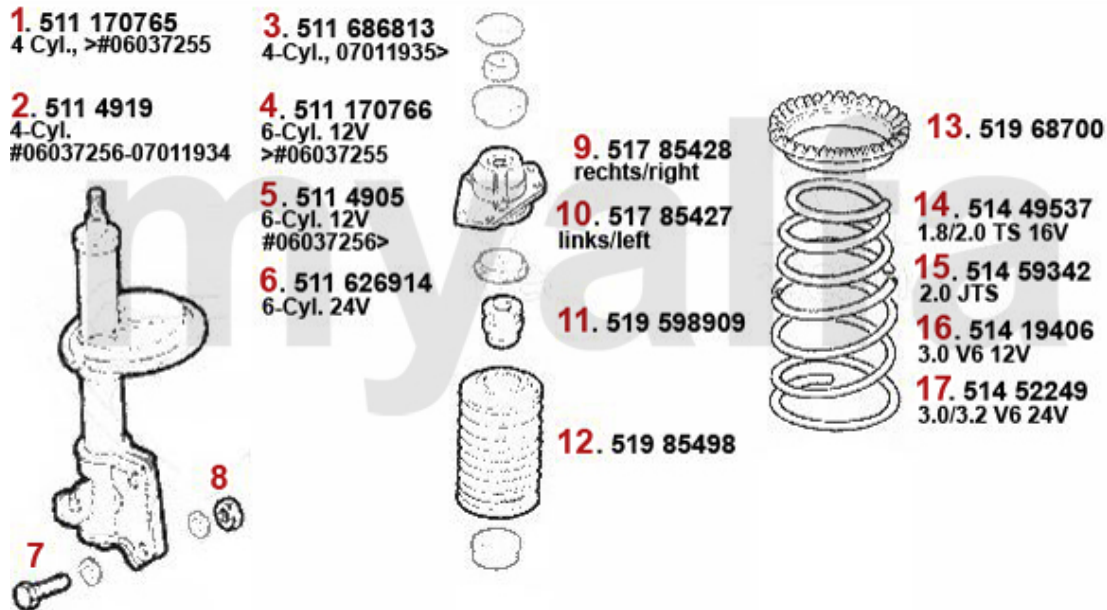

Federbeine/Struts gtv/spider (916) vorne/front

1	51170765	Federbein vorne spider/gtv (916) 4- Zylinder Bj. >98 > #6037255,2-Rohr Gas	On request
2	5114919	Federbein vorne spider/gtv (916) 4- Zylinder Bj. 98> # 6037256>,2-Rohr Gas SENA TRAC	On request
3	51186813	Federbein VA gtv/spider (916) 4-Zylinder #07011934>	On request
4	51170766	Federbein vorne spider/gtv (916) 6- Zylinder Bj. >98 > #6037255,2-Rohr Gas	1 853,84 kr
5	5114905	Federbein vorne Spider/GTV (916) 6-Zylinder Bj. 98> # 6037256>, 2-Rohr Gas	On request
6	51126914	Federbein VA gtv/spider (916) 3.0/ 3.2 V6 24V	2 157,01 kr
7	51976615	Sechskantschraube am Federbeinunten diverse Modelle	134,03 kr
8	51976614	Sechskantmutter am Federbein unten diverse Modelle	231,99 kr
9	51785428	Federbeinlager GTV/Spider 916 rechts	2 622,24 kr
10	51785427	Federbeinlager GTV/Spider 916 links	2 622,24 kr
11	51998909	Anschlagpuffer VA gtv/spider (916)	262,38 kr
12	51985498	Staubkappe f. Federbein VA spider/ gtv (916)	306,64 kr
13	51968700	Federgummi VA gtv/spider (916)	On request
14	51449537	Fahrwerksfeder vorne spider/gtv 916 2.0 16V TS	1 281,36 kr
15	51453942	Fahrwerksfeder VA gtv/spider (916) 2.0 JTS	945,58 kr
16	51419406	Fahrwerksfeder spider (916) 3.0 V6 vorne	1 154,26 kr
17	51452249	Fahrwerksfeder VA gtv/spider (916) 3.0/3.2 V6 24V	1 154,26 kr