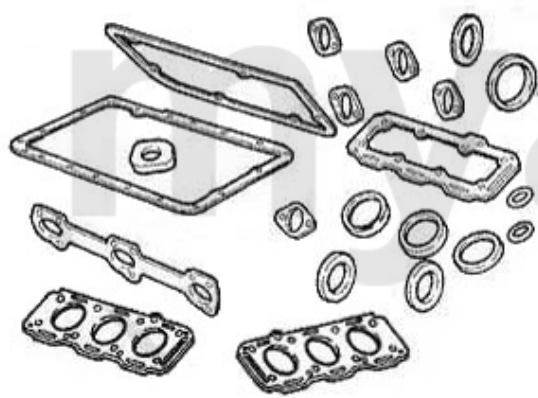

Motordichtsatz/Full Set gtv/spider (916) 3.0 V6 12V

1. 231 116400

1 23116400 Motordichtsatz 164 V6 3.0 Bj 87> GTV/Spider (916) 3.0 V6 Bj. 95>

4 652,15 kr