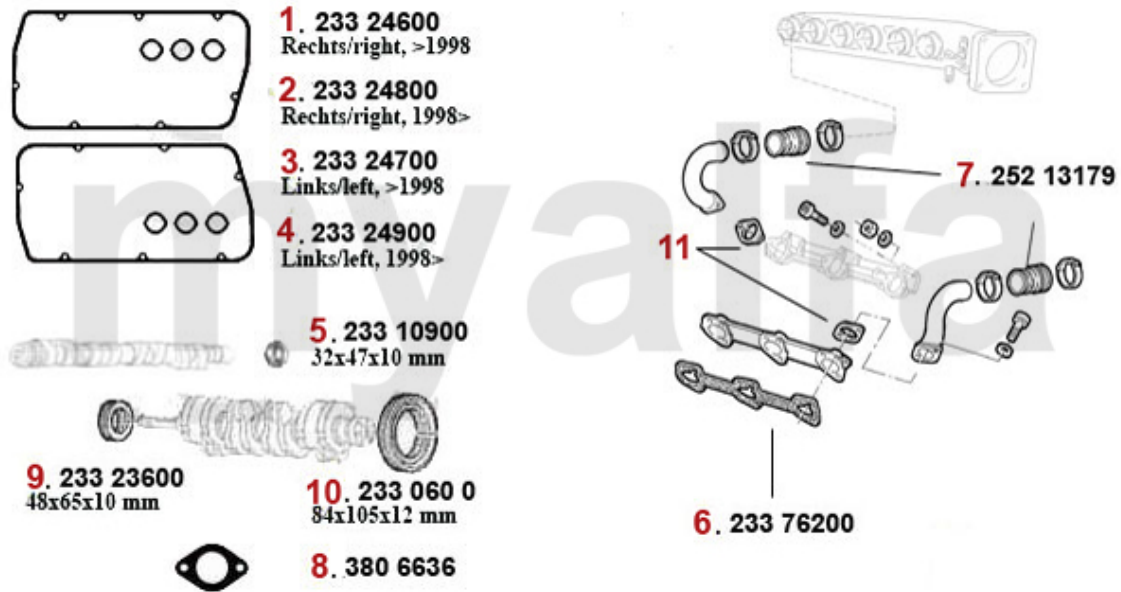

Dichtungen Motor/Gaskets Engine gtv/spider (916) V6 12V

1	23324600	Ventildeckeldichtung rechts 6,75,90 GTV(116),164,gtv/spider (916) Diverse 6-Zylinder	465,23 kr
2	23324800	Ventildeckeldichtung rechts 166 V6 2.0 Turbo Bj. 09.98>	500,19 kr
3	23324700	Ventildeckeldichtung links 6, 75,90 GTV(116),164,gtv/spider (916) Diverse 6-Zylinder	465,23 kr
4	23324900	Ventildeckeldichtung links 166 V6 2.0 Turbo Bj. 98>	500,19 kr
5	23310900	Simmerring Nockenwelle 6, 75,90,164,166,GTV6 (116),gtv/ spider (916), RZ/SZ 6-Zylinder	195,92 kr
6	23376200	Ansaugkrümmerdichtung 155,164/Super ,166,gtv/spider V6 12V	193,56 kr
7	25213179	Ansauggummi 155,164/Super,166,gtv/ spider (916),Nuovo GT 6-Zylinder	277,50 kr
8	3806636	Abgaskrümmerdichtung 75,155,164/Super,RZ,SZ,gtv/spider (916) 2.5/3.0 V 6	75,76 kr
9	23323600	Simmerring Kurbelwelle vorne Riemenscheibe)6,75,90,155,164,GTV(116),gtv/spider (916) div.	227,41 kr
10	2330600	Simmerring Kurbelwelle hinten 84/105/12 Spider IE Bj.1990-93 Originalqualität	406,95 kr
11	23313180	Ansaugkrümmerdichtung 3.0 V6 12V	48,98 kr
11	23307294	Dichtring für Zündkerzenschacht V6/12V	68,82 kr