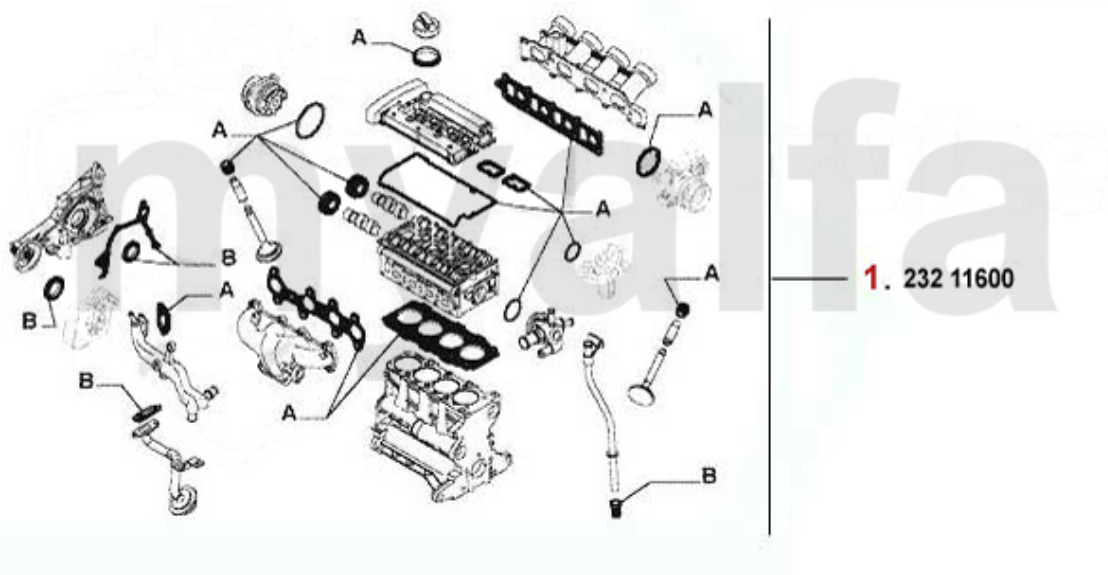

Kopfdichsatz/Head Set gtv/spider (916) JTS

1 23211600 Kopfdichsatz 156,gtv/spider (916) Nuovo GT 2.0 JTS

2 157,01 kr