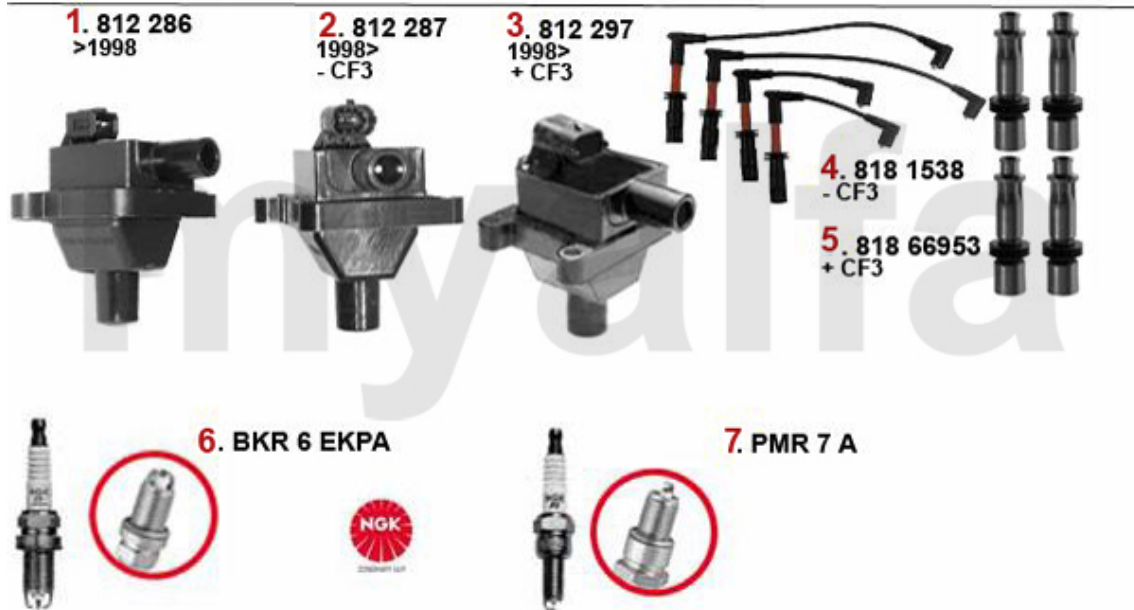

Handbremsseil/Brake Cable gtv/spider(916)

1	68065110	Handbremsseil vorne 145/6,147, 155, spider/gtv (916), Nuovo GT	250,72 kr
2	6804314	Handbremsseil gtv/spider (916) benötigte Stückzahl: 2	338,13 kr

Zündanlage/Ignitionsystem (916) 1.8/2.0 TS