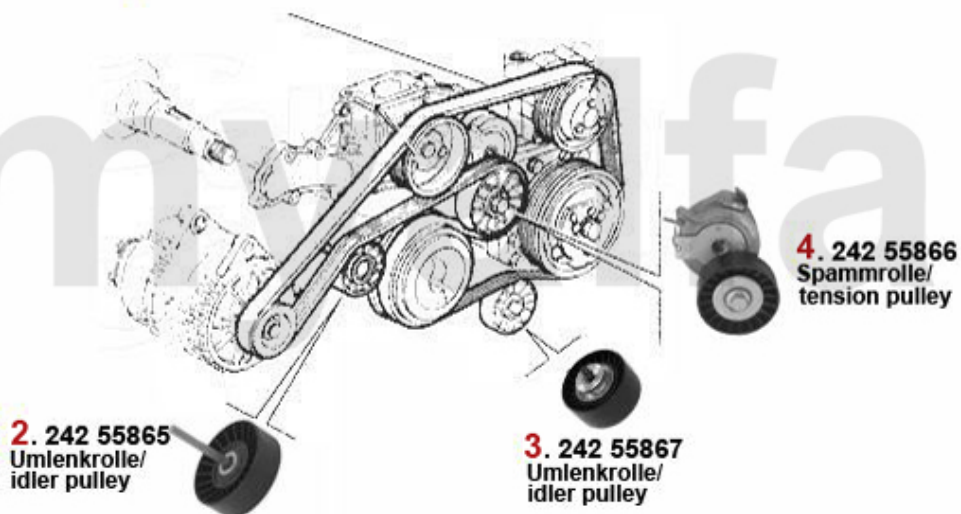

Keilriemen/V-Belt gtv/spider (916) 3.0/3.2 V6 24V

1. 270 61995

1	27061995	Keilrippenriemen 6PK1995 147/156/16 6/gtv/spider (916)/Nuovo GT alle V6 24V auch GTA Gener	410,42 kr
2	24255865	Umlenkrolle Keilrippenriemen 156, 166,gtv/spider (916) V 6	687,92 kr
3	24255867	Umlenkrolle Keilrippenriemen 156, 166,gtv/spider (916) V 6	559,72 kr
4	24255866	Spannrolle f. Keilrippenriemen 156, 166 V6 24V/GTA	1 499,47 kr