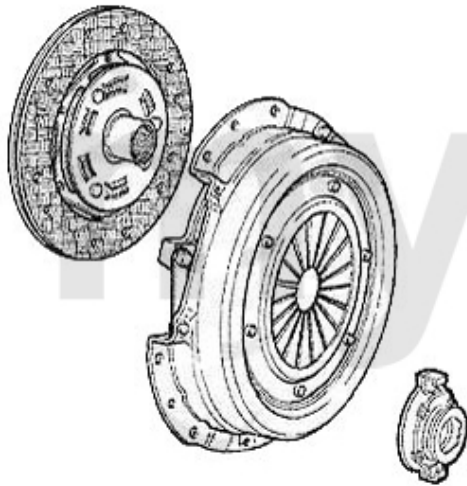

# Kupplungs-Kit/Clutch Set gtv/spider (916) 2.0 V6 Turbo

**1.431 790001**  
Ø 230 mm  
gtv Bj >98

**2.431 727001**  
Ø 235 mm  
gtv/spider Bj. 98>

- |          |                 |   |                    |
|----------|-----------------|---|--------------------|
| <b>1</b> | <b>43190001</b> | <b>Kupplungs-Kit spider (916) 3.0 V6 Bj. 06.95-12.98, gtv (916) 2.0 V6 Turbo Bj. &gt;98</b>       | <b>On request</b>  |
| <b>2</b> | <b>43172701</b> | <b>Kupplungs-Kit 155,164 6-zylinder Diverse Bj. 92-98 auch Diesel gtv/spider (916) 2.0 V6 Tur</b> | <b>4 535,60 kr</b> |