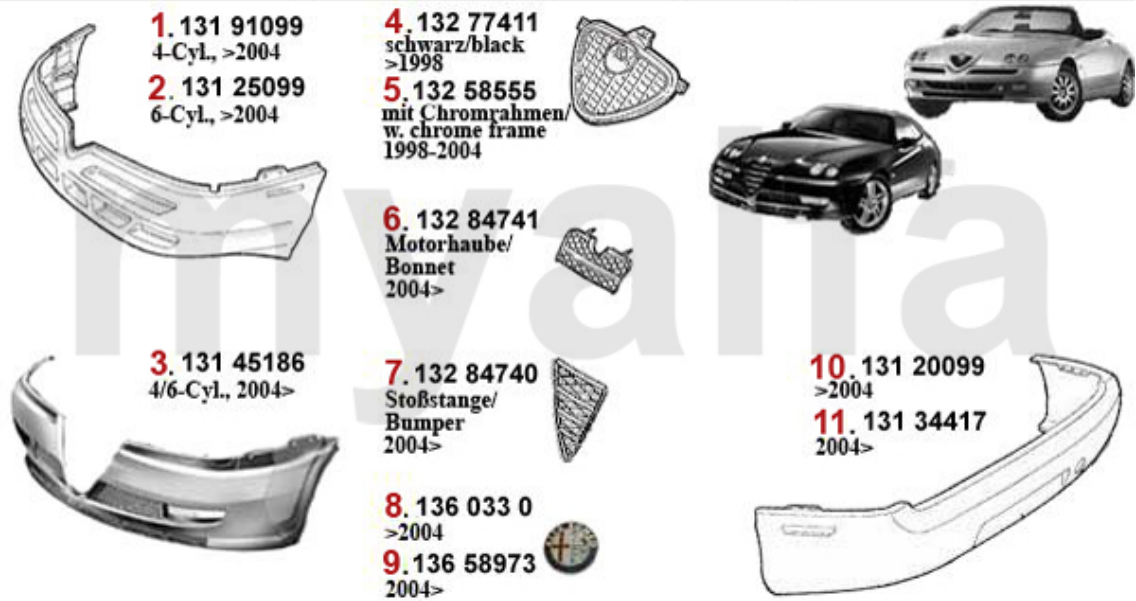

Stoßstangen/Bumpers gtv/spider (916)

1	13191099	Stoßfänger vorne gtv/spider (916) 4-Zylinder, >2004	On request
2	13125099	Stoßfänger vorne gtv/spider (916) 6-Zylinder, >2004	On request
3	13145186	Stoßfänger vorne gtv/spider (916) Bj. 04> (Facelift)	On request
4	13277411	Kühlergrill (Alfaherz) gtv/spider (916) Bj. >98	On request
5	13258555	Kühlergrill (Alfaherz) gtv/spider (916) Bj. 98-03	On request
6	13284741	Kühlergrill oben gtv/spider (916) Bj. 04> (Facelift)	On request
7	13284740	Kühlergrill unten gtv/spider (916) Bj. 04> (Facelift)	On request
8	1360330	Emblem 75 mm Alfa Romeo	430,82 kr
9	13658973	Alfa Emblem f. Kühlergrill 147,gtv/ spider (916) Bj. 04> (Facelift)	846,51 kr
10	13120099	Stoßfänger hinten gtv/spider (916) Bj. >03	On request
11	13134417	Stoßfänger hinten gtv/spider (916) Bj. 03>	On request