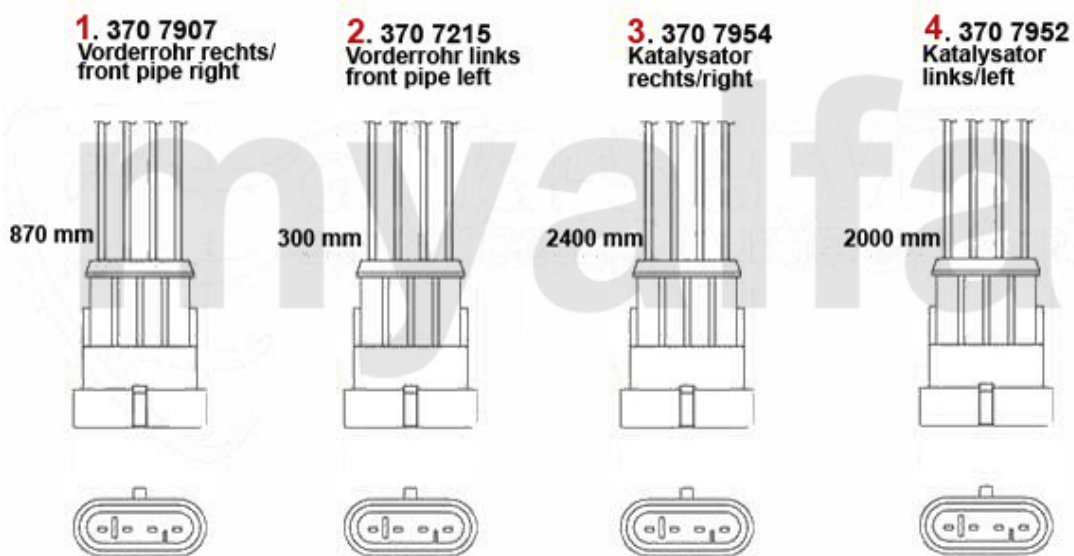

Lambda-Sonde/Lambda Probe gtv/spider (916) 3.02 V6 24V/GTA

1	3707907	Lambda-Sonde 147 GTA,156 2.5 V6 24V bj. 10.00>/3.2 GTA,gtv/spider (916) 3.2 V6 24V,GT Nuov	1 620,74 kr
2	3707215	Lambda-Sonde 147 1.6 16V TS ECO, 3.2 V6 24V GTA 166 2.5/3.0 V6 24 V, spider (916) 3.0 V6 b	1 304,67 kr
3	3707954	Lambda-Sonde 147 GTA,156 2.5 V6 24V bj. 01.02>/ 3.2 GTA bj.03.02>,166 3.2 V6 24V, gtv/spid	On request
4	3707952	Lambda-Sonde 147 GTA,156 2.5 V6 24V bj. 01.02>/3.2 GTA,GT Nuovo 3.2 V6 24V,gtv/spider 3.2	On request