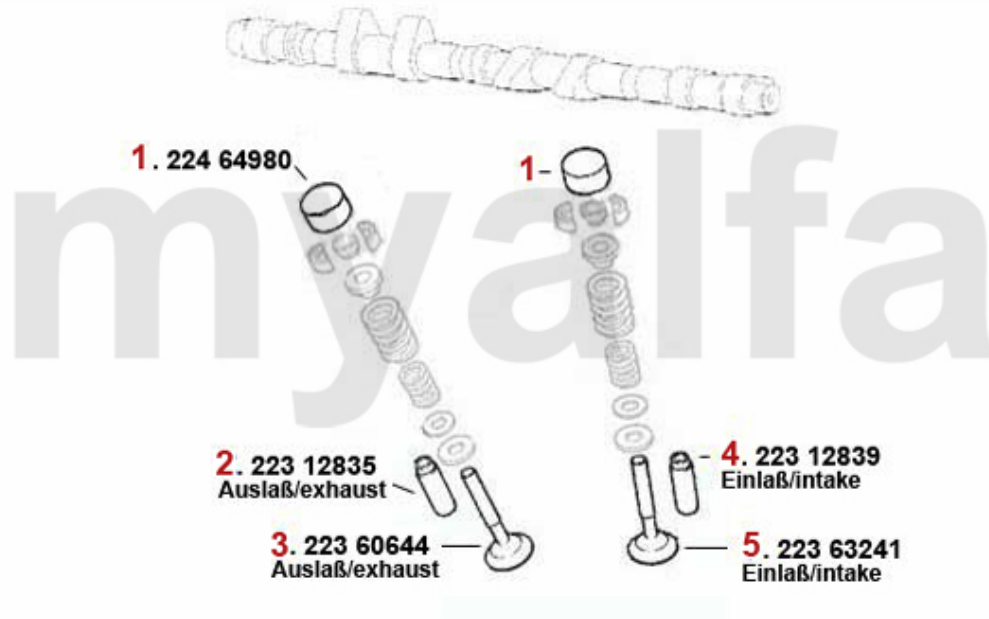

Ventiltrieb/Valve Train gtv/spider (916) V6 24V

1	22464980	Hydrostößel 33(907)/145/6 1.7 ie 16V,147 3.2 GTA,156 2.5 V6/3.2 GTA, 164/166 V6 24V,gtv/s	406,95 kr
2	22312835	Ventilführung Auslass 147,156,164/Super, gtv/spider (916), Nuovo GT V6 24V	378,93 kr
3	22360644	Ventil-Auslass 3.0 V6 24V/3.2 GTA 14 7,156,gtv/spider (916),Nuovo GT	348,68 kr
4	22312839	Ventilführung Einlass 147,156,164/Super, gtv/spider (916), Nuovo GT V6 24V	378,93 kr
5	22363241	Ventil-Einlass 3.0 V6 24V/3.2 GTA,147,156,164,166 spider/gtv (916),Nuovo GT	338,13 kr