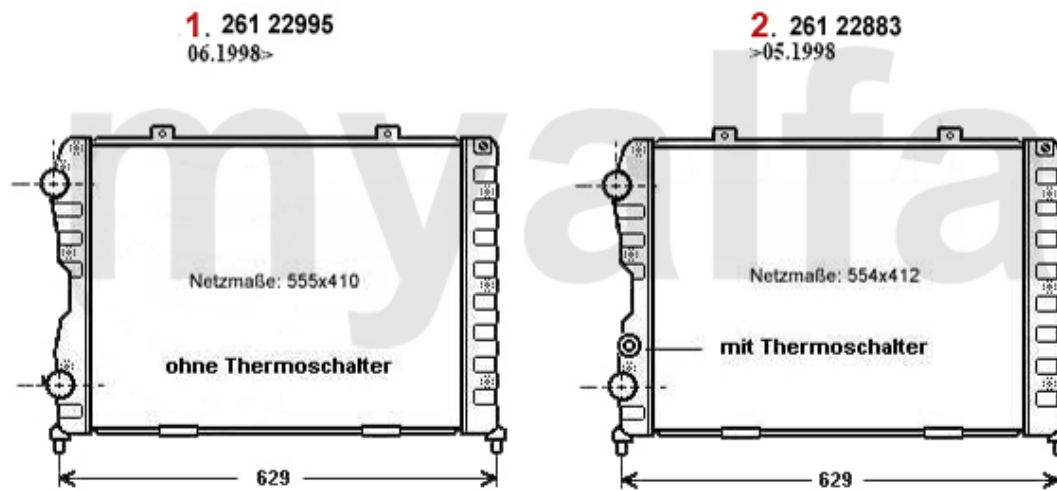

Kühler/Radiator gtv/spider (916) 1.8/2.0 TS

1	26122995	Motorkühler gtv/spider (916) 1.8/2.0 16V TS ab # 6023207	4 214,95 kr
2	26122883	Motorkühler GTV/Spider (916) 2.0 V6 Turbo, 3.0 V6 alle 1.8/2.0 16V TS bis # 6023907	3 252,99 kr