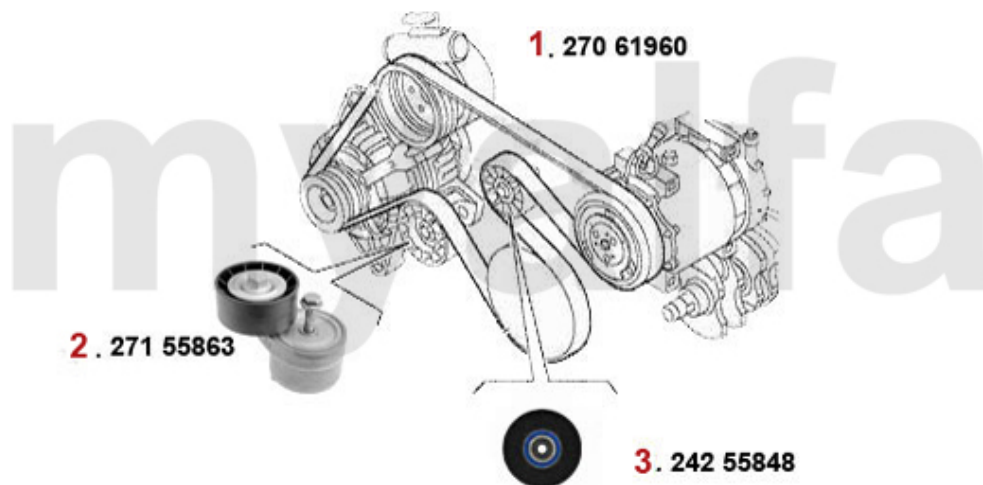

Keilriemen/V-Belt gtv/spider (916) 2.0 JTS

1	27061960	Keilrippenriemen 6PK1960 147/156/16 6/gtv/spider (916) 2.0 TS 16V CF3 ab Motor # 2835764 L	477,99 kr
2	27155863	Spanner Keilrippenriemen 145/6/7, 155/6,166,916 diverse 4-zylinder	577,20 kr
3	24255848	Umlenkrolle Keilrippenriemen 145/6/7,155/6,166,gvt/spider (916) 2.0 TS/JTS (mit Klima)	578,31 kr