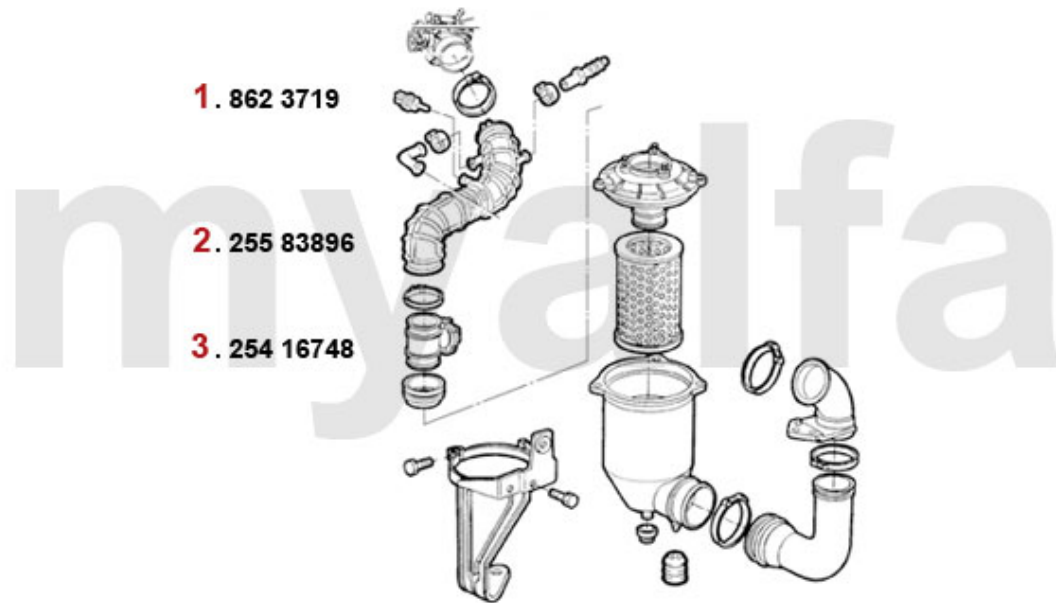

Luftmengenmesser/Air Flow Meter gtv/spider (916) 3.0 V6

1	8623719	Temperaturgeber f. Ansaugluft 145/6,155,156,gtv/spider (916)	565,55 kr
2	25583896	Luftmengenschlauch gtv/spider V6 12V	740,37 kr
3	25416748	Luftmengenmesser 164/Super, (916) gtv/spider 3.0 V6 12V	2 903,21 kr