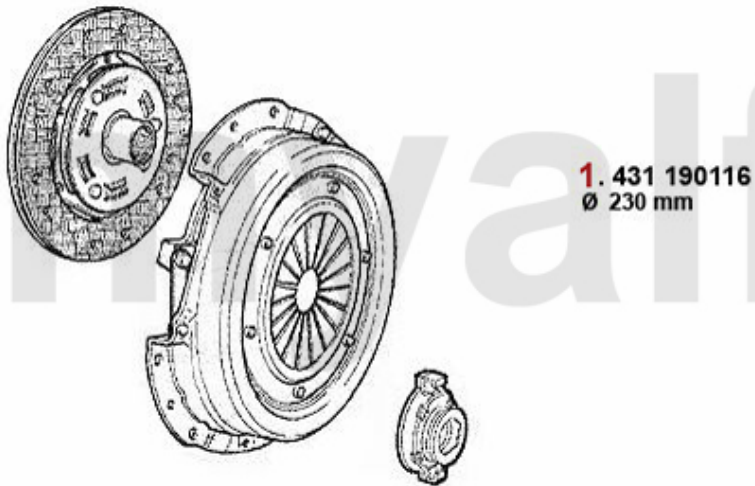

Ausrücker/Sleeve Bearing gtv/spider (916) 1.8/2,0 TS

1. 439 1140

1 4391140 Schiebehülse für Ausrücker 145/6, 147,155,156,gtv/spider (916)

571,37 kr

Kupplungs-Kit/Clutch Set gtv/spider (916) 2.0 JTS

1 43190116 Kupplungs-Kit gtv/spider 2.0 JTS Nuovo GT 2.0 JTS (mit Selespeed)