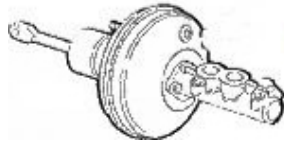

4. 671 33638
3.2 V6 24V