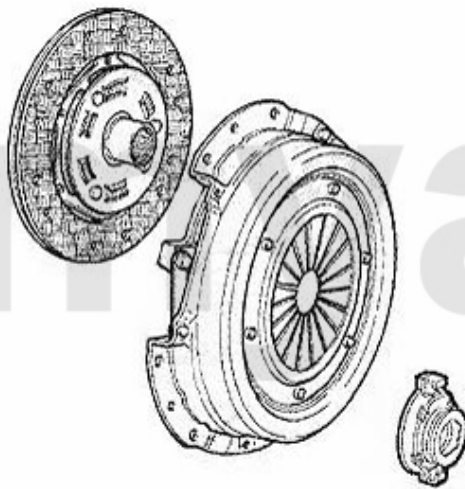

Kupplungs-Kit/Clutch Set gtv/spider (916) 3.0 V6 12V

1. 431 790001
Ø 230 mm
>1998

2. 431 727001
Ø 235 mm
1998>

1	43190001	Kupplungs-Kit spider (916) 3.0 V6 Bj. 06.95-12.98, gtv (916) 2.0 V6 Turbo Bj. >98
2	43172701	Kupplungs-Kit 155,164 6-zylinder Diverse Bj. 92-98 auch Diesel gtv/spider (916) 2.0 V6 Tur

On request

4 535,60 kr