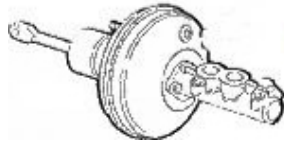

4. 671 33638
3.2 V6 24V