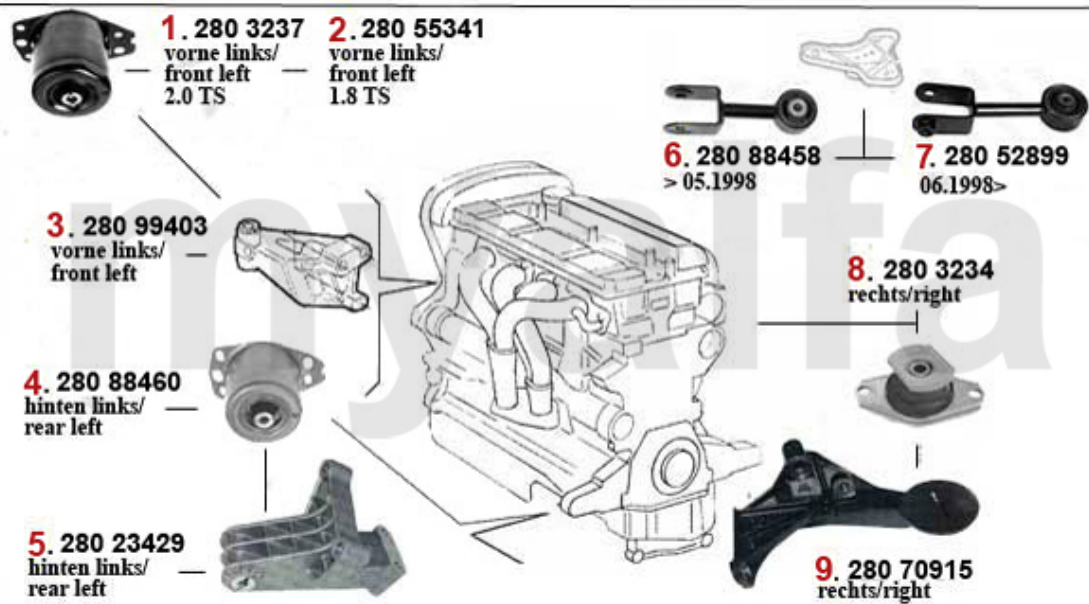

## Motorlager/Enginemount gtv/spider (916) 1.8/2.0 TS

<b>1</b>	<b>2803237</b>	<b>Motorlager vorne 145/6,155 alle TS 16V &amp; 6-Zylinder,gtv/spider (916) 4-Zylinder</b>	<b>On request</b>
<b>2</b>	<b>28055341</b>	<b>Motorlager VL 156,gtv/spider (916) 1.8 TS 16V</b>	<b>On request</b>
<b>3</b>	<b>28099403</b>	<b>Motorlager 145/6,155,156,GTV/ Spider (916) 1.8/2.0 TS 16V/JTS</b>	<b>2 203,63 kr</b>
<b>4</b>	<b>28088460</b>	<b>Motorlager 145/6,147(74KW) 155,156, gtv/spider (916)</b>	<b>2 320,32 kr</b>
<b>5</b>	<b>28023429</b>	<b>Motorlager hinten 145/6,147,155,156 ,gtv/spider (916),Nuovo GT 4-Zylinder</b>	<b>1 270,95 kr</b>
<b>6</b>	<b>28088458</b>	<b>Motorzugstange 145/6,155 gtv/spider (916) 2.0 TS 16V</b>	<b>On request</b>
<b>7</b>	<b>28052899</b>	<b>Motorzugstange 145/6 2.0 TS 16V,147 alle,156 2.0 TS/JTS,gtv/spider (916 ) Bj. 98&gt;,Nuovo GT</b>	<b>460,51 kr</b>
<b>8</b>	<b>2803234</b>	<b>Motorlager VR 145/6,147,155,156, gtv/spider (916) 1.8/2.0 TS</b>	<b>926,99 kr</b>
<b>9</b>	<b>28070915</b>	<b>Lagerschild HR 145/6,147,155,156, 166,gtv/spider (916),Nuovo GT 4-Zylinder</b>	<b>3 719,47 kr</b>