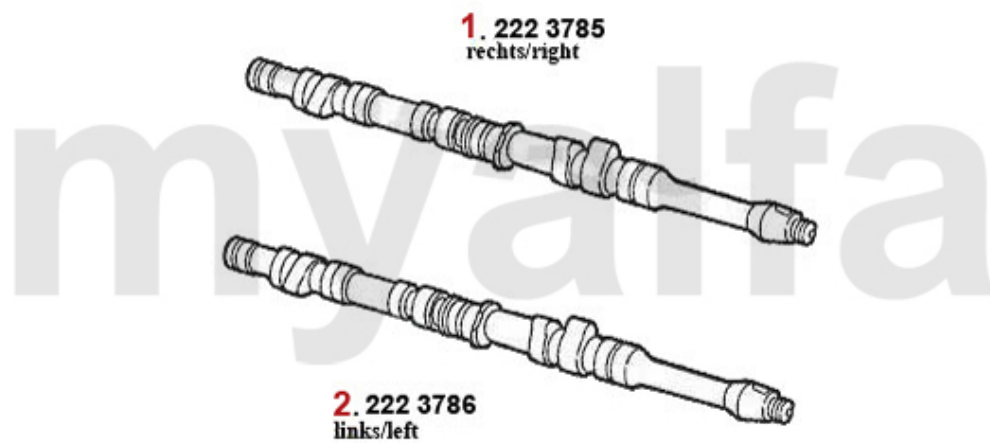

Nockenwelle/Camshaft gtv/spider 3.0 V6 12V

1	2223785	Nockenwelle rechts gtv/spider (916) 3.0 V6 (nicht 24V)
2	2223786	Nockenwelle links gtv/spider (916) 3.0 V6 (nicht 24V)

On request
On request