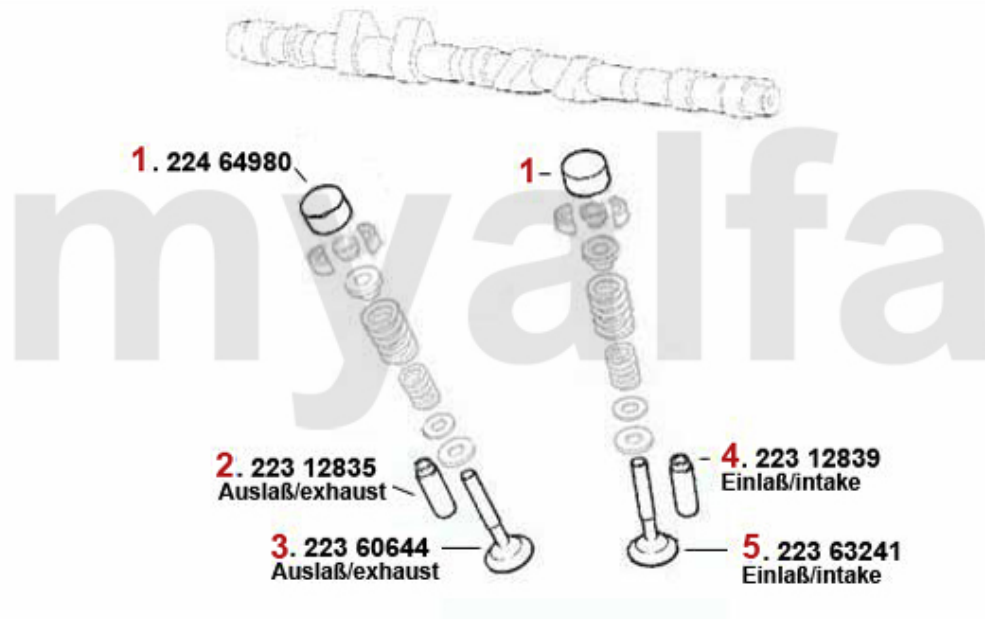

Ventiltrieb/Valve Train gtv/spider (916) V6 24V

1	22464980	Hydrostößel 33(907)/145/6 1.7 ie 16V,147 3.2 GTA,156 2.5 V6/3.2 GTA, 164/166 V6 24V,gtv/s	437,20 kr
2	22312835	Ventilführung Auslass 147,156,164/Super, gtv/spider (916), Nuovo GT V6 24V	378,93 kr
3	22360644	Ventil-Auslass 3.0 V6 24V/3.2 GTA 14 7,156,gtv/spider (916),Nuovo GT	348,68 kr
4	22312839	Ventilführung Einlass 147,156,164/Super, gtv/spider (916), Nuovo GT V6 24V	378,93 kr
5	22363241	Ventil-Einlass 3.0 V6 24V/3.2 GTA,147,156,164,166 spider/gtv (916),Nuovo GT	338,13 kr