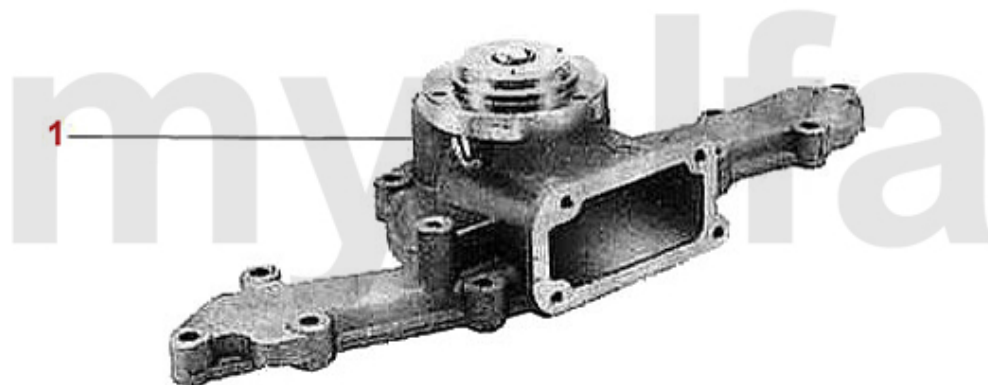

Thermostat gtv/spider (916) 3.0 V6

1. 263 57187

2

1	26357187	Thermostat 155,156,166,gtv,spider(9 16) 6-Zylinder, Gehäusethermostat	879,12 kr
2	26314637	Thermostateinsatz für diverse V6 Motoren	406,95 kr

Wasserpumpe/Waterpump gtv/spider (916) 3.0 V6