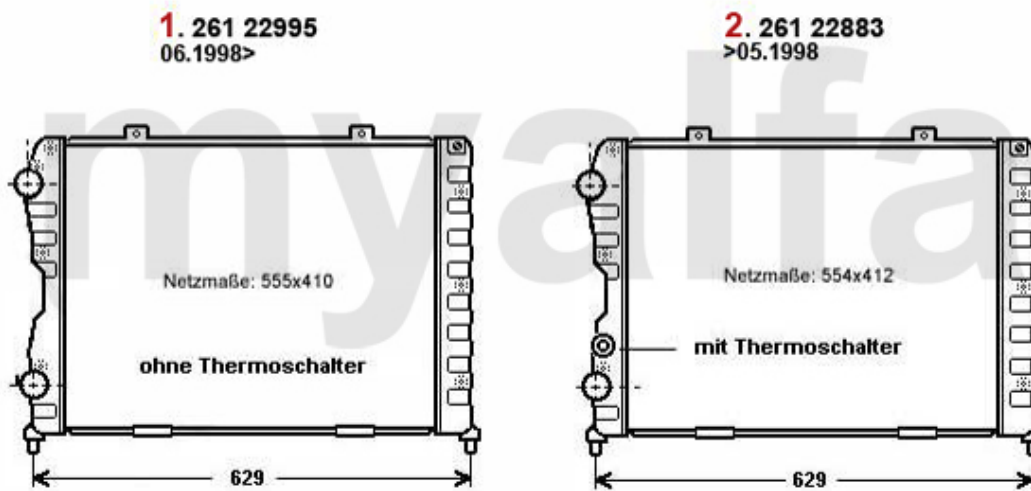

Motorkühler/Radiator gtv/spider (916) V6 24V

1	26122995	Motorkühler gtv/spider (916) 1.8/2.0 16V TS ab # 6023207	4 214,95 kr
2	26122883	Motorkühler GTV/Spider (916) 2.0 V6 Turbo, 3.0 V6 alle 1.8/2.0 16V TS bis # 6023907	3 252,99 kr