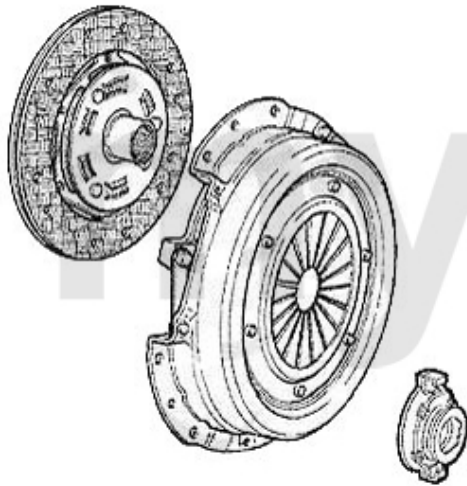

3 696,16 kr

Ausrücker/Sleeve Bearing gtv/spider (916) 2.0 JTS

1. 439 1140

1 4391140 Schiebehülse für Ausrücker 145/6, 147,155,156,gtv/spider (916)

571,37 kr

Kupplungs-Kit/Clutch Set gtv/spider (916) 2.0 V6 Turbo