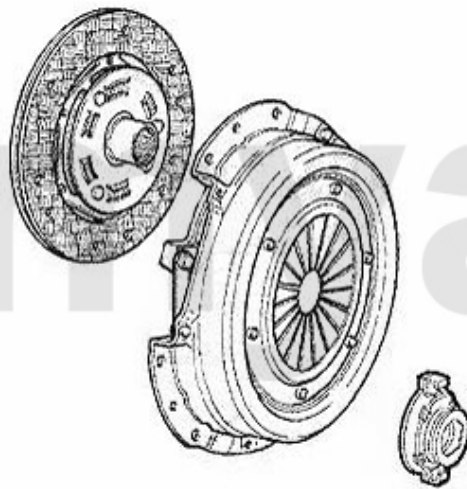

Kupplungs-Kit/Clutch Set gtv/spider (916) 3.0 V6 12V

1. 431 790001
Ø 230 mm
>1998

2. 431 727001
Ø 235 mm
1998>

1 43190001 Kupplungs-Kit spider (916) 3.0 V6 Bj. 06.95-12.98, gtv (916) 2.0 V6 Turbo Bj. >98

On request

2 43172701 Kupplungs-Kit 155,164 6-zylinder Diverse Bj. 92-98 auch Diesel gtv/spider (916) 2.0 V6 Tur

4 535,60 kr