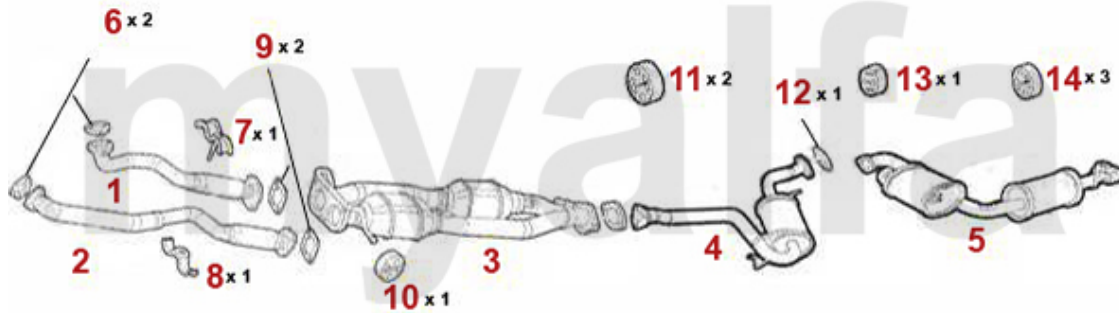

Abgasanlage/Exhaust System gtv/spider (916) 3.2 V6 24V/GTA

GTV/SPIDER (916) 3.2 V6 24V/GTA

2003>

1	33169658	Vorderrohr Re 147,156,gtv/ spider (916),Nuovo GT V6 24V CF3/GTA	On request
2	33169659	Vorderrohr Li 147,156,gtv/ spider (916), Nuovo GT V6 24V CF3/GTA	7 089,02 kr
3	32170380	Katalysator gtv/spider (916) 3.0/3.2 V6 24V CF3	12 416,32 kr
4	34184807	Mittelschalldämpfer gtv/spider 3.2 V6 24V	On request
5	35184808	Nachschalldämpfer gtv/spider (916) 3.2 V6 24V	On request
6	38054239	Dichtung/Hosenrohr 156,164 Super, 166,gtv/spider (916) V6 24V	145,69 kr
7	38009014	Oberteil f. Klemmhalter Vorderrohr 164 Super,gtv/spider (916) 3.0 V6	On request
8	38009013	Unterteil f. Klemmhalter Vorderrohr 164 Super,gtv/spider (916) 3.0 V6	On request
9	38073540	Dichtung Vorderrohr/Kat 164 Super,g tv/spider (916) 3.0 V6	80,48 kr
11	38091031	Gummi/Auspuffaufhängung 164 Super Turbo	52,45 kr
12	38094484	Dichtung VSD/Kat Diverse	145,69 kr
13	38091014	Gummi/Auspuffaufhängung NSD spider/gtv (916)	75,76 kr
14	38091143	Gummi/Auspuffaufhängung	42,60 kr