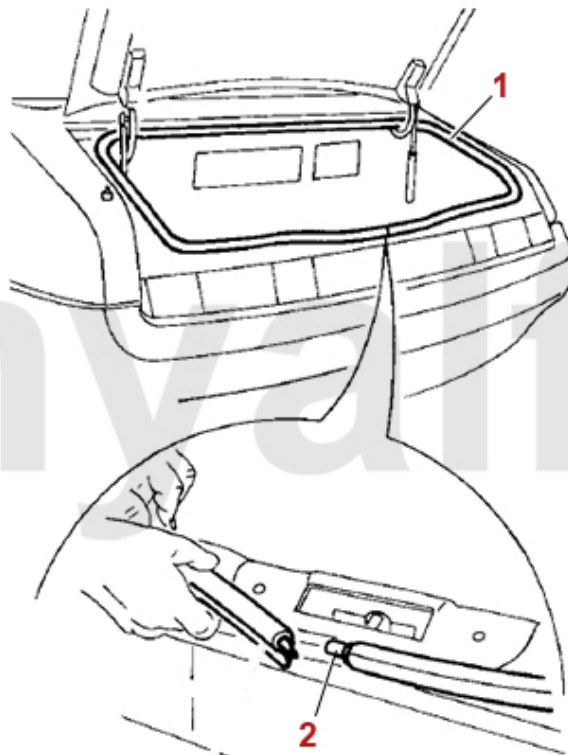

<b>1</b>	<b>1629160</b>	<b>Türdichtung Teilersatz GTV/ Spider (916) links oder rechts</b>	<b>687,92 kr</b>
<b>2</b>	<b>16291760</b>	<b>Verbindungsstopfen für Heckklappen-/Türdichtung GTV/Spider (916)</b>	<b>75,76 kr</b>
<b>3</b>	<b>16289854</b>	<b>Haltschiene B-Säulendichtung GTV/Spider (916) Links oder Rechts</b>	<b>285,69 kr</b>
<b>4</b>	<b>16211662</b>	<b>B-Säulendichtung Spider (916) rechts</b>	<b>437,20 kr</b>
<b>4</b>	<b>16211663</b>	<b>B-Säulendichtung Spider (916) links</b>	<b>437,20 kr</b>
<b>5</b>	<b>1622330</b>	<b>Endstücke B-Säulendichtung GTV (916) Satz OE. 60523307 / 60523308</b>	<b>378,93 kr</b>