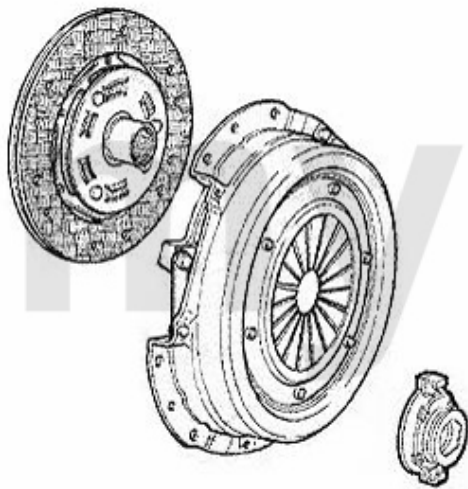

# Kupplungs-Kit/Clutch Set gtv/spider (916) 3.2 V6 24V

---

**1. 431 739521**  
Ø 235 mm

**1 43139521** Kupplungs-Kit 147,156,Nuovo GT, gtv/spider (916) 3.2 V6 24V

**5 538,35 kr**