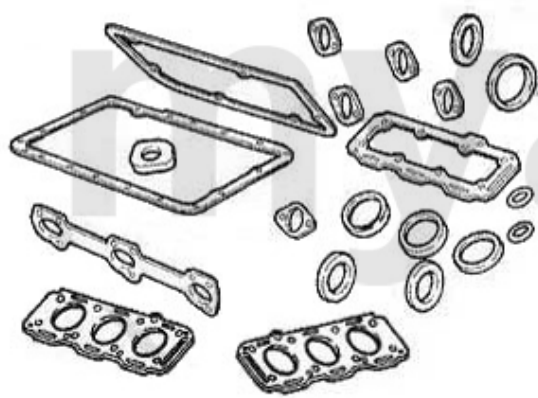

Motordichtsatz/Full Set gtv/spider (916) 3.0 V6 12V

1. 231 116400

1 23116400 *Motordichtsatz 164 V6 3.0 Bj 87> GTV/Spider (916) 3.0 V6 Bj. 95>*

4 652,15 kr