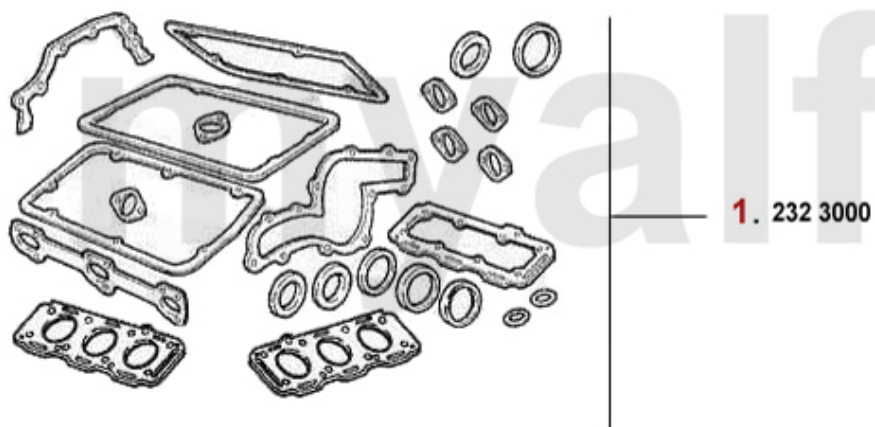

Kopfdichtsatz/Head Set gtv/spider (916) 2.0 V6 Turbo

1 2323000 *Kopfdichtsatz 164/Super gtv/spider (916) 2.0 V6 Turbo*

2 215,28 kr