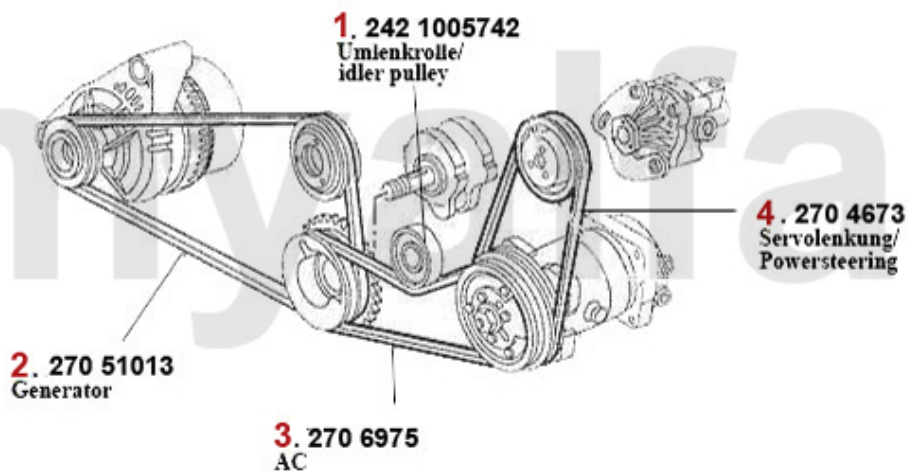

Keilriemen/V-Belt gtv/spider (916) 2.0 V6 Turbo

1	24205742	Umlenkrolle Keilrippenriemen 155,16 4 Super,gtv/spider (916)	1 504,05 kr
2	27051013	Keilrippenriemen 5PK1013 155 2.5 V6 Bj.10.92-12.97 ,GTV/Spider (916) 2.0 V6 Turbo/ 3.0 V6	208,68 kr
3	2706975	Keilrippenriemen 6PK975 155 2.5 V6 gtv/spider (916) V6,Klimakompressor	309,00 kr
4	2704673	Keilrippenriemen 4PK673 155 2.5V6 GTV/SPIDER(916) V6 Bj. 5.98> Servopumpe	181,90 kr