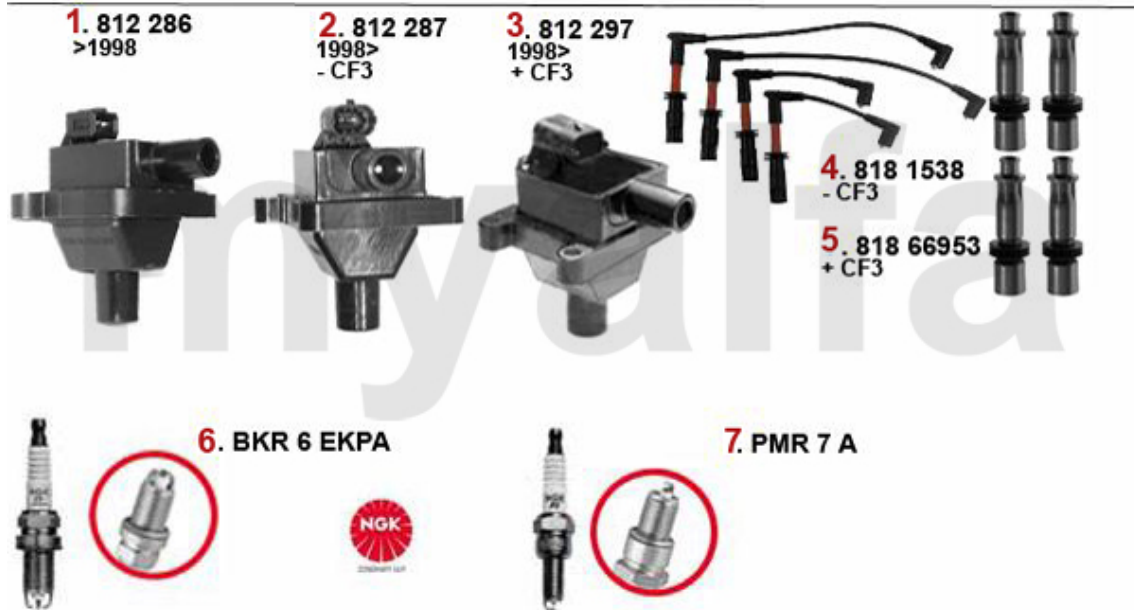

Zündanlage/Ignitionsystem (916) 1.8/2.0 TS

1	812286	Zündspule 145/6,155,156,spider/gtv (916) 1.6-2.0 TS, Bj. 95>	1 064,49 kr
2	812287	Zündspule 145/6,155,156,166, GTV/Spider (916) 1.4-2.0 TS Bj. 09.97>	1 037,71 kr
3	812297	Zündspule 147,166,gtv/spider (916) CF 3	1 106,53 kr
4	8181538	Zündkabelsatz 145/6 1.4/1.6/1.8/2.0/ ie 16V TS Bj.1997>, 155 1.6/1.8/2.0 ie 16V TS, gtv/spider (916) 1.8	2 157,01 kr
5	81866953	Zündkabelsatz 147, 156, 166, gtv/ spider (916), Nuovo GT - TS 16V CF3	1 853,84 kr
6	BKR6EKPA	Zündkerze NGK/3fach Platin 145/6,14 7,155,156,166,gtv/spider (916) alle 4-Zylinder TS/JTS	383,64 kr
7	PMR7A	Zündkerze NGK Iridium Langzeitkerze 145/6,147,155,156,166,GTV/Spider(916)	326,48 kr
8	81266953	Satz Zündspulen mit ZündkabelnOE 60666953	On request