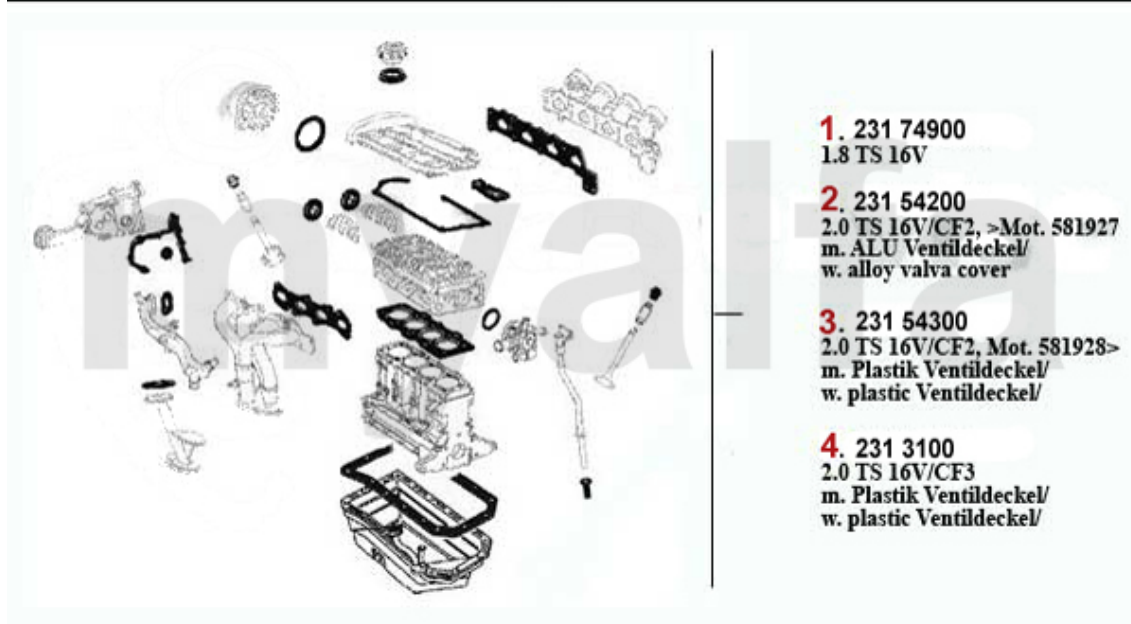

Motordichtsatz/Full Set gtv/spider (916) 2.0 TS 16V

1. **1.** 231 74900
   1.8 TS 16V
2. **2.** 231 54200
   2.0 TS 16V/CF2, >Mot. 581927
   m. ALU Ventildeckel/
   w. alloy valva cover
3. **3.** 231 54300
   2.0 TS 16V/CF2, Mot. 581928>
   m. Plastik Ventildeckel/
   w. plastic Ventildeckel/
4. **4.** 231 3100
   2.0 TS 16V/CF3
   m. Plastik Ventildeckel/
   w. plastic Ventildeckel/

1	23174900	Motordichtsatz 145/6,156,GTV/ Spider(916) 1.6-1.8 16V TS Bj.1997> Kunststoff-Ventildeckel	1 853,84 kr
2	23154200	Motordichtsatz 145/6,155,156,166 1.6 - 2.0 TS 16V Bj. >98 Alu-Ventildeckel	1 853,84 kr
3	23154300	Motordichtsatz 145/6,155,gtv/ spider (916) 2.0 TS Bj. 95-01 110KW Alu-Ventildeckel	2 087,08 kr
4	2313100	Motordichtsatz 166 2.0 TS CF3 110KW > #2557364	2 786,66 kr