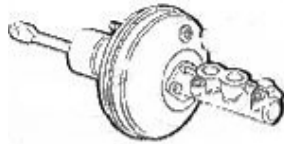

BKV/Hauptzylinder/Brakeservo/Master cyl. gtv/spider (916)

1. 671 71358
1.8/2.0 TS CF2
6-Cyl., >1998