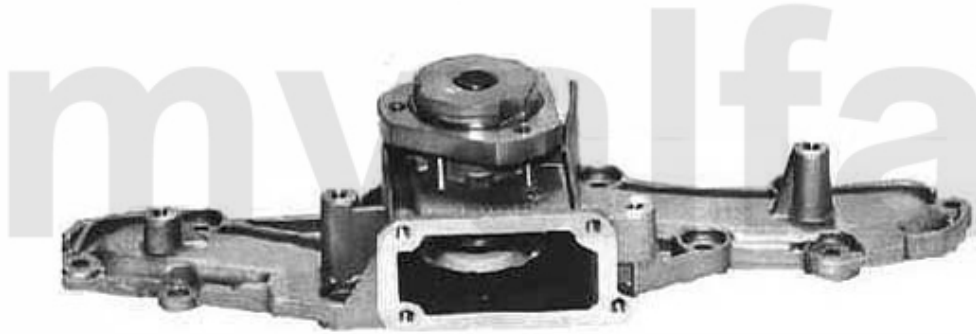

Wasserpumpe/Waterpump gtv/spider (916) V6 24V

1. 262 81355

1 26281355 *Wasserpumpe 147 3.2 GTA,156 2.5 V6 24V,166 V6 24V/2.0 V6
Turbo,gtv/spi der 3.0 V6 24V/3.2*

1 842,18 kr