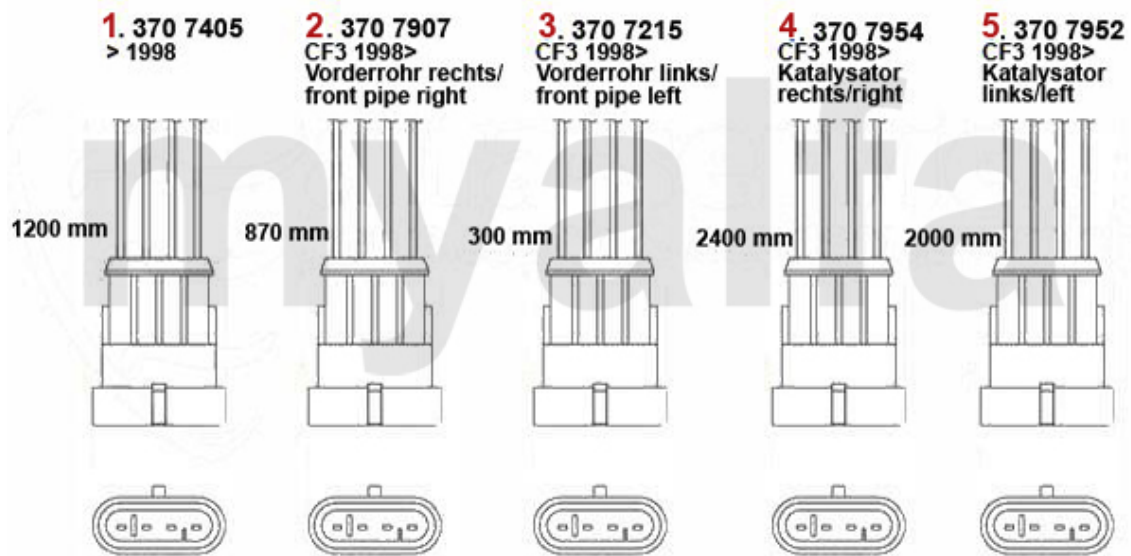

2 005,49 kr

Lambda-Sonde/Lambda Probe gtv/spider (916) 3.0 V6 12V

1 3707023 Lambda-Sonde 145/6 2.0 16V TS Bj. 11.96>,156 1.6 16V TS ># 0023373,
164 Super 2.0 TS/3.0 V

1 584,53 kr

Lambda-Sonde/Lambda Probe gtv/spider (916) 3.0 V6 24V