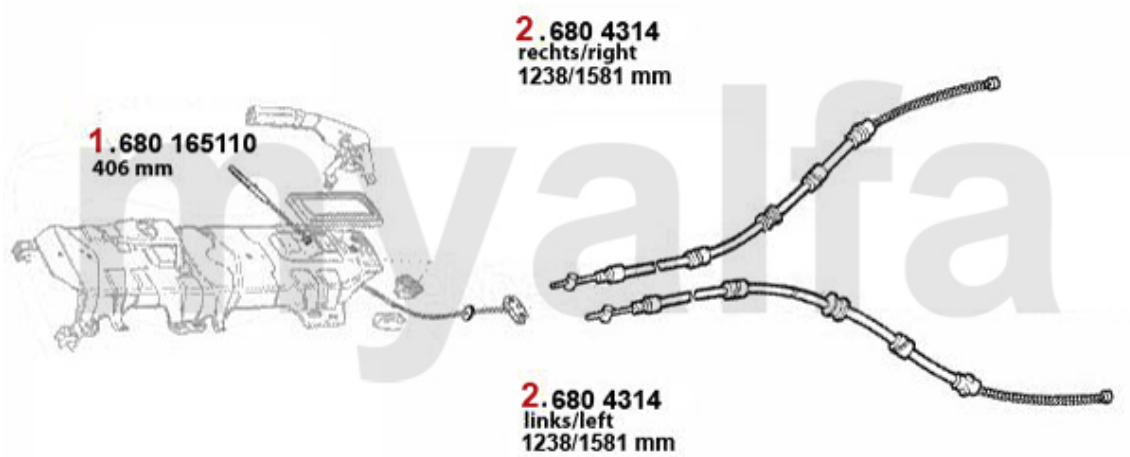

Handbremsseil/Brake Cable gtv/spider(916)

1	68065110	Handbremsseil vorne 145/6,147, 155, spider/gtv (916), Nuovo GT	250,72 kr
2	6804314	Handbremsseil gtv/spider (916) benötigte Stückzahl: 2	338,13 kr

Zündanlage/Ignitionsystem (916) 1.8/2.0 TS