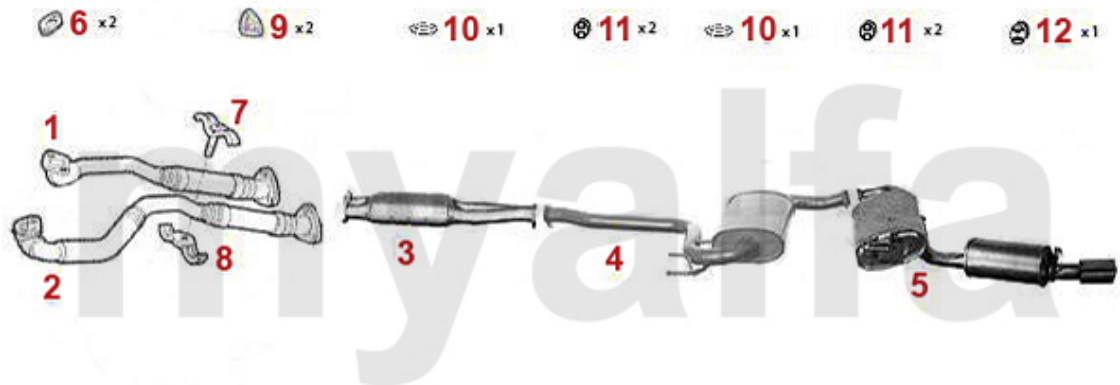

Abgasanlage/Exhaust System gtv/spider (916) 3.0 V6 12V

SPIDER 3.0i V6 12V / GTV 3.0i

'95-

3	32102233	Katalysator gtv/spider (916) 3.0 V6 12V & 24V, 2.0 V6 Turbo Bj. >98 CF2	On request
3	32153561	Katalysator gtv/spider (916) V6 12/24V CF3	On request
4	34102106	Mitteltopf gtv/spider (916) alle Bj. 95>	1 620,74 kr
5	35102109	Endtopf gtv/spider (916) Bj. 95>	2 040,46 kr
6	38094414	Dichtung VSD 164/Super,RZ,SZ, gtv/spider (916) 3.0 V6	48,98 kr
7	38009014	Oberteil f. Klemmhalter Vorderrohr 164 Super,gtv/spider (916) 3.0 V6	On request
9	38073540	Dichtung Vorderrohr/Kat 164 Super,g tv/spider (916) 3.0 V6	80,48 kr
10	38094003	Brennring für Schalldämpfer Diverse Modelle	122,38 kr
11	38091143	Gummi/Auspuffaufhängung	42,60 kr
12	38091014	Gummi/Auspuffaufhängung NSD spider/gtv (916)	75,76 kr