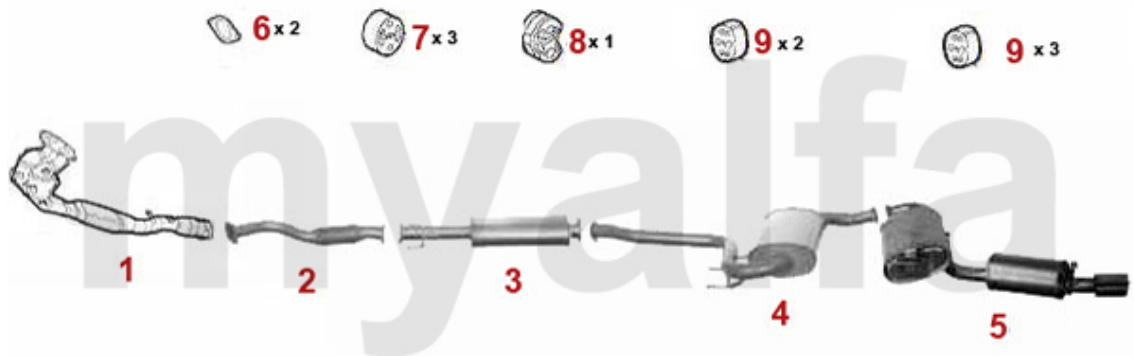

Abgasanlage/Exhaust System gtv/spider (916) 2.0 JTS

GTV/SPIDER (916) 2.0 JTS 121KW

2003>

1	32184599	Katalysator vorne gtv/spider (916)/ Nuovo GT 2.0 JTS	On request
2	33116545	Vorderrohr 156/gtv/spider (916)/ Nuovo GT 2.0 JTS	1 690,67 kr
3	32183428	Katalysator mitte gtv/spider (916) 2.0 JTS	On request
4	34183429	Mittelschalldämpfer gtv/spider (916) 2.0 JTS	On request
5	35183431	Nachschalldämpfer gtv/spider (916) 2.0 JTS	4 943,66 kr
6	38094484	Dichtung VSD/Kat Diverse	145,69 kr
7	38091143	Gummi/Auspuffaufhängung	42,60 kr
9	38091014	Gummi/Auspuffaufhängung NSD spider/gtv (916)	75,76 kr