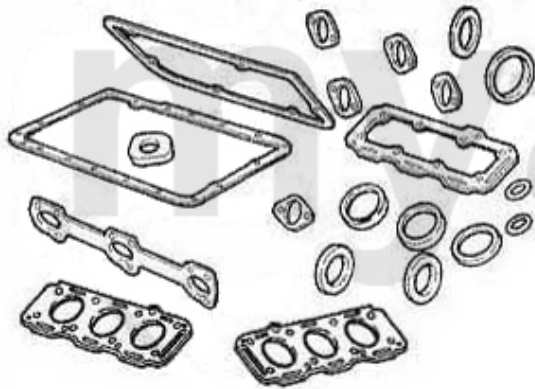

Motordichtsatz/Full set gtv/spider (916) 3.0/3.2 V6 24V

1. 231 74200

1 23174200 *Motordichtsatz 147,156,166,gtv/spid er (916),Nuovo GT V6 24V/GTA*

5 001,94 kr