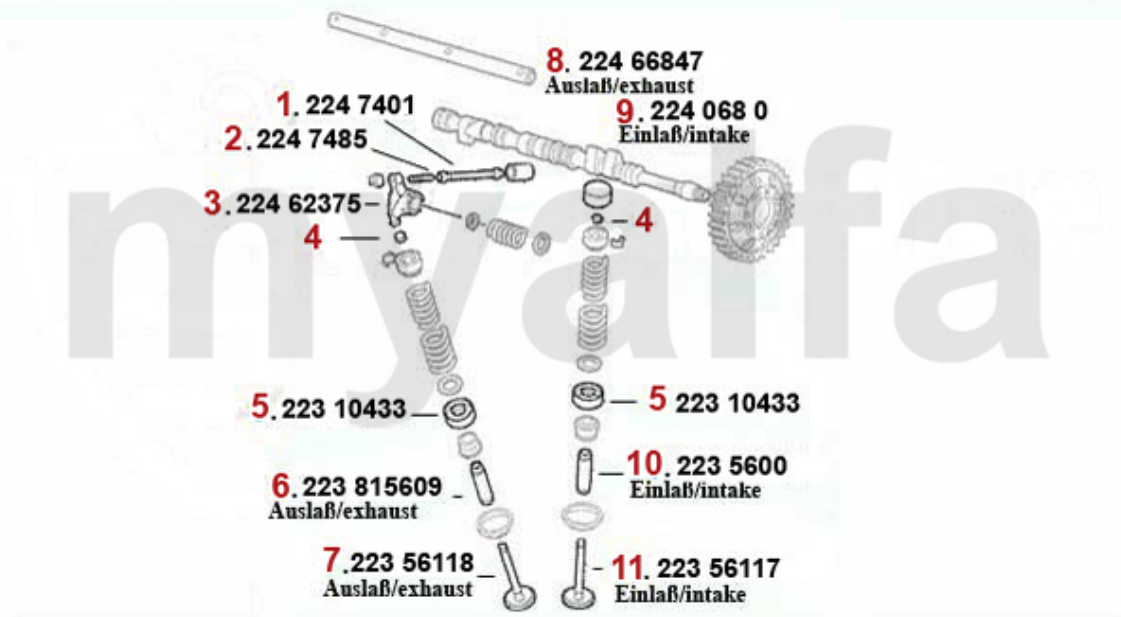

Ventiltrieb/Valve Train gtv/spider (916) 3.0 V6 12V

1	2247401	Stößelstange (Auslasseite) 75,155 164,166,RZ,SZ,gtv/spider (916),GTV/ 6	1 620,74 kr
2	2247485	Einstellschraube für Kipphebelwelle 75. 155. 164, 166, RZ, SZ, GTV/Spider (916), GTV6	40,79 kr
4	2431140	Ventileinstellplättchenset 200 Stück 2,525 - 3,5 mm, Durchmesser 9mm	6 517,78 kr
4	2430840	Ventileinstellplättchenset 205 Stück 1,5 - 2,5 mm, Durchmesser 9mm	6 517,78 kr
4	2430430	Ventileinstellplättchen 9mm Bitte Größe angeben	144,58 kr
5	22310433	Teller f. Ventilfeeder 155 164/Super	On request
6	22315609	Ventilführung-Auslass 2.5/3.0 V6,6,7 5,90,164/Super,RZ,SZ, gtv/spider (916), Stahl	162,06 kr
7	22356118	Ventil-Auslass 75,164/Super, RZ/SZ,gt v/spider (916) 3.0 V6(nicht 24V)	332,17 kr
8	22466847	Stößelbecher (Auslasseite) 155 164 Super,166,gtv/spider (916)	306,64 kr
9	2240680	Ventilbecher - Tassenstößel OE-Qualität 101/105/115/116/75/155/164	204,10 kr
10	2235600	Ventilführung-Einlass 75,164/ Super,RZ/SZ,gtv/spider (916) 3.0 V6 (nicht 24V)	418,61 kr
11	22356117	Ventil-Einlass 75,164/Super, RZ/SZ,gtv/spider (916) 3.0 V6 (nicht 24V)	570,12 kr