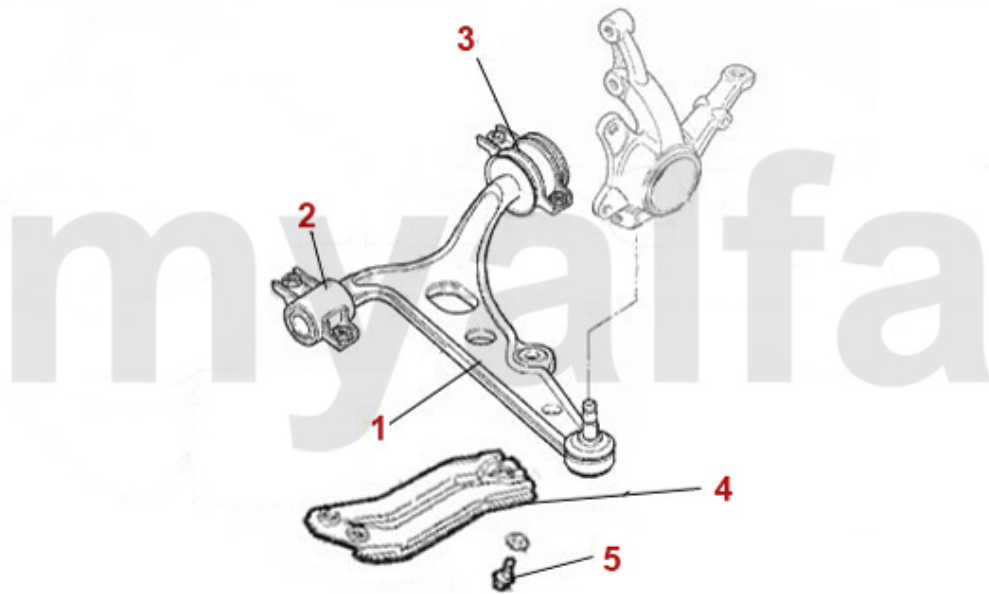

1	533170	Tragarm vorne rechts 145,146,155,gt v/spider (916) - kpl. Querlenker	792,82 kr
1	533171	Tragarm vorne links 145,146,155,gtv /spider (916) - kpl. Querlenker	792,82 kr
2	53511	Querlenkerlager rechts/innen 145/6, 155, gtv&spider (916) passendes Teil zu ql170/2	207,57 kr
2	53513	Querlenkerlager links/innen 145/6,155,gtv&spider (916) passendes Teil zu ql171/3	207,57 kr
2	535802	Powerflex Buchse Spider/GTV (916) f. vorderen Querlenker unten hinten, Satz	815,02 kr
3	53512	Querlenkerlager rechts/aussen 145/6, 155, gtv&spider (916) passendes Teil zu ql170/2	262,38 kr
3	53514	Querlenkerlager links/aussen 145/6,155,gtv&spider (916) passendes Teil zu ql171/3	On request
3	535801	Powerflex Buchse Spider/GTV (916) f. vorderen Querlenker unten vorne, Satz	815,02 kr
4	52354608	Stabilisatorstrebe VA rechts gtv/sp iber (916) am Fahrschemel	On request
4	52354607	Stabilisatorstrebe VA links gtv/spi der (916) am Fahrschemel	On request
5	52386024	Schraube für Stabilisatorstrebe Vorderachse gtv/spider (916) am Fahrschemel	64,10 kr