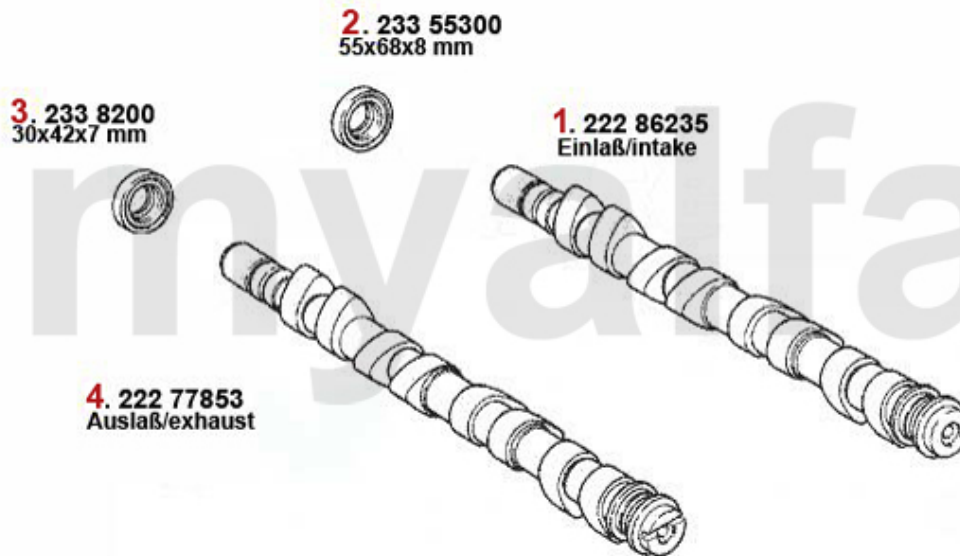

Nockenwelle/Camshaft gtv/spider (916) JTS

1	22286235	Nockenwelle Einlass 156 gtv/spider (916) 2.0 JTS	7 567,15 kr
2	23355300	Simmerring Nockenwelle 145/6, 155,156 1.6,1.7,1.8,2.0 16V TS	208,68 kr
3	2338200	Simmerring Nockenwelle 145/6, 155,156,gtv/ spider(916),166 diverse Bj. 96-01	204,10 kr
4	22277853	Nockenwelle (Auslass) 156, gtv/spider (916) 2.0 JTS	On request