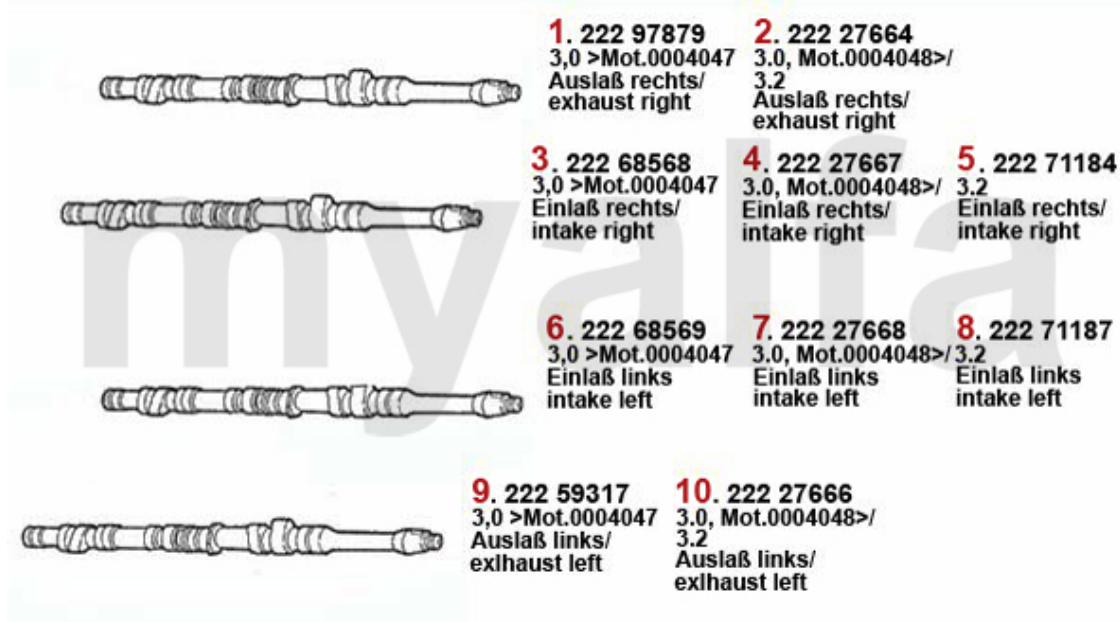

Nockenwelle/Camshaft gtv/spider (916) 3.0/3.2 V6 24V

1	22297879	Nockenwelle rechts (Auslass) 166,gtv (916) > Mot #5627	4 069,26 kr
2	22227664	Nockenwelle rechts (Auslass) 156,166 2.5 V6 24V,gtv/spider (916) Bj. 98> 3.0 V6 24V,Nouvo	7 170,74 kr
3	22268568	Nockenwelle rechts (Einlass) 164 Super,166,gtv (916) > Mot #5627	On request
4	22227667	Nockenwelle rechts (Einlass) 156,166 2.5 V6 24V,gtv/spider (916) 3.0 V6 24V	On request
5	22271184	Nockenwelle Re Einlass 147, 156, 166, gtv/spider (916), Nuovo GT 3.2 V6 24V	On request
6	22268569	Nockenwelle links (Einlass) 164 Super,166,gtv (916) > Mot #5627	2 740,04 kr
7	22227668	Nockenwelle links (Einlass) 156,166 2.5 V6 24V,gtv/spider (916) Bj. 98> 3.0 V6 24V	3 369,68 kr
8	22271187	Nockenwelle Li Einlass 147, 156, 166, gtv/spider (916), Nuovo GT 3.2 V6 24V	10 831,80 kr
9	22259317	Nockenwelle links (Aulaß) 164 Super ,166,gtv (916) > Mot #5627	3 556,16 kr
10	22227666	Nockenwelle links (Auslass) 156,166 2.5 V6 24V,gtv/spider(916) Bj. 98>3.0 V 24V,Nuovo GT	On request