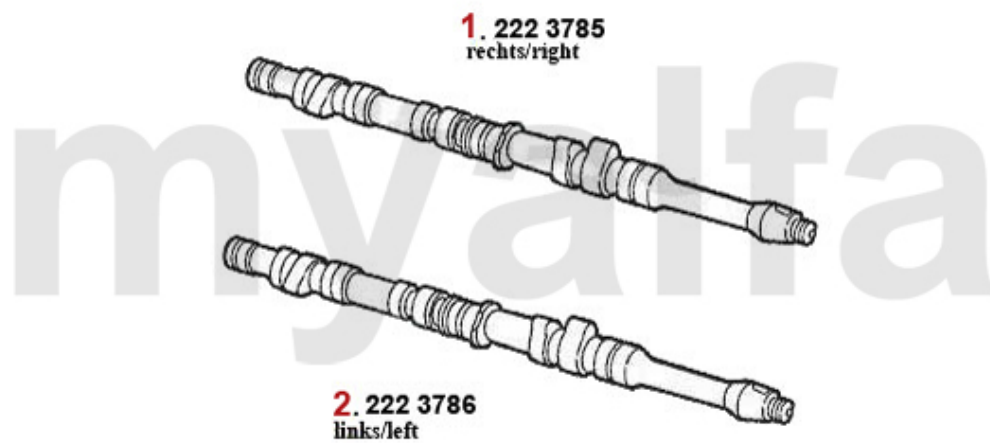

Nockenwelle/Camshaft gtv/spider 3.0 V6 12V

1	2223785	Nockenwelle rechts gtv/spider (916) 3.0 V6 (nicht 24V)	On request
2	2223786	Nockenwelle links gtv/spider (916) 3.0 V6 (nicht 24V)	On request