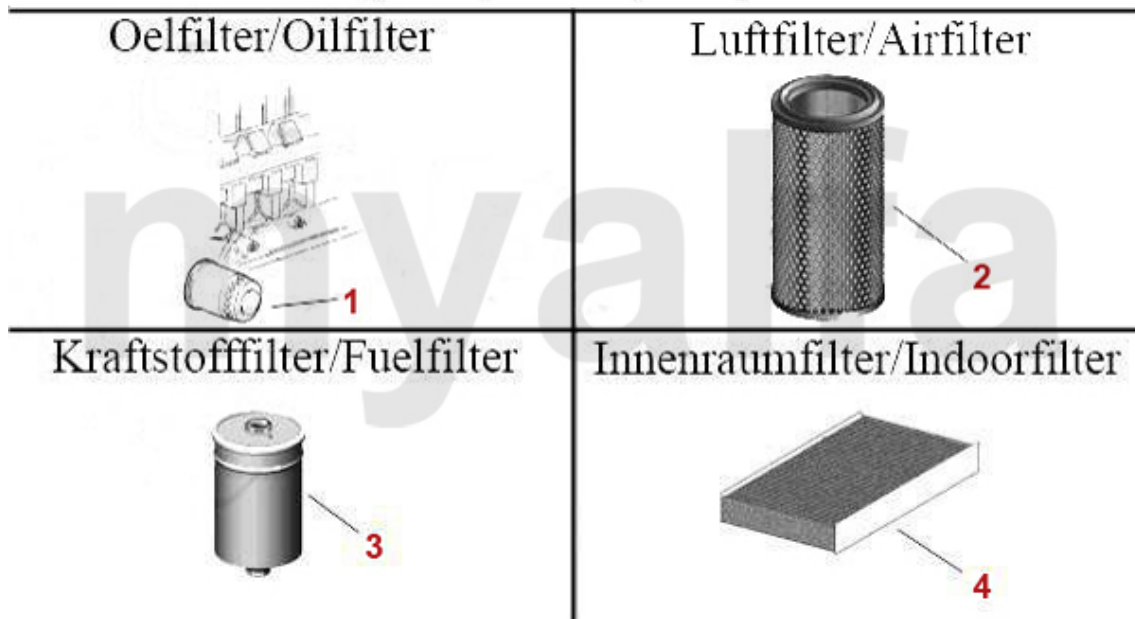

Filter gtv/spider (916) 3.0 V6

1	291124	Ölfiler 147,155,156,164,166,gtv/ spider (916),Nuovo GT 6-zylinder Bj. 90> Anschraubpatro	185,37 kr
2	29293	Luftfilter 166, gtv/spider (916) ab # 6053907, Nuovo GT 1.8 TS 16V rund	332,31 kr
3	29386	Kraftstoff-Filter 75,164/Super,gtv/ spider (916),Anschraubpatrone	343,96 kr
4	294314	Innenraumfilter 145/6, 155 Bj. 96> GTV/Spider (916) Bj. 98>,eckig	194,81 kr