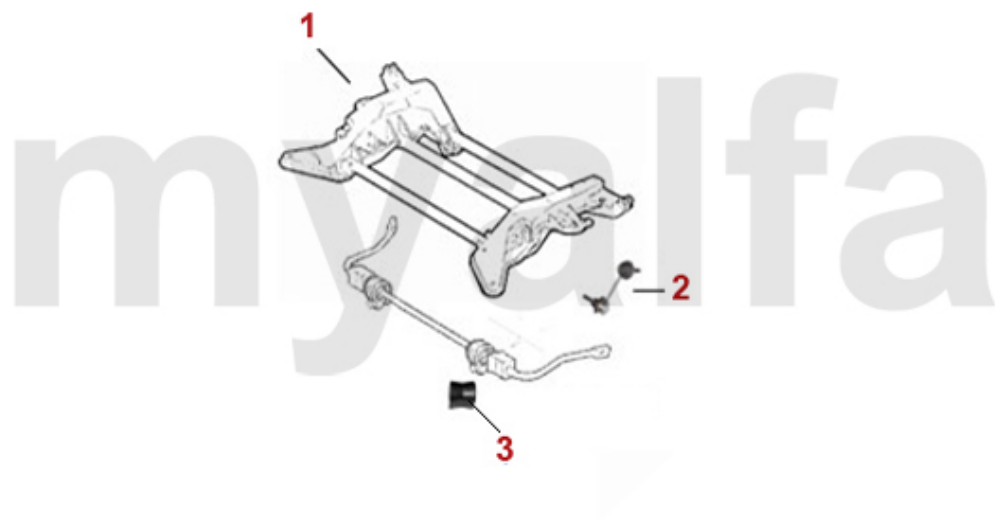

Stabilisator vorne/Stabilizer front spider/gtv (916)

>2003

2003>

1	5241490	Stabilisatorgummi vorne 916 >2003	230,88 kr
2	5231502	Stabilisatorarm/Pendelstütze 145/6,155,spider/gtv (916)	278,61 kr
3	52354608	Stabilisatorstrebe VA rechts gtv/spider (916) am Fahrschemel	On request
4	52354607	Stabilisatorstrebe VA links gtv/spider (916) am Fahrschemel	On request
5	52386024	Schraube für Stabilisatorstrebe Vorderachse gtv/spider (916) am Fahrschemel	64,10 kr
6	5245150	Stabilisatorgummi vorne 916 1998>	On request
7	52314514	Pendelstütze VA gtv/spider (916) Bj. 98>	378,93 kr