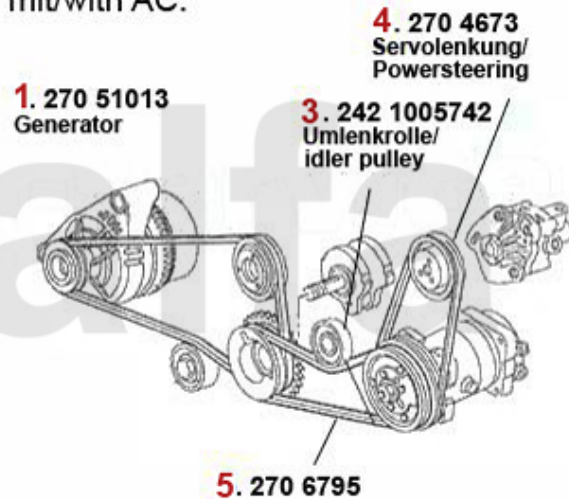

# Keilriemen/V-Belt gtv/spider (916) 2.0 JTS

---

<b>1</b>	<b>27061960</b>	<b>Keilrippenriemen 6PK1960 147/156/16 6/gtv/spider (916) 2.0 TS 16V CF3 ab Motor # 2835764 L</b>	<b>477,99 kr</b>
<b>2</b>	<b>27155863</b>	<b>Spanner Keilrippenriemen 145/6/7, 155/6,166,916 diverse 4-zylinder</b>	<b>577,20 kr</b>
<b>3</b>	<b>24255848</b>	<b>Umlenkrolle Keilrippenriemen 145/6/7,155/6,166,gtv/spider (916) 2.0 TS/JTS (mit Klima)</b>	<b>578,31 kr</b>

# Keilriemen/V-Belt gtv/spider (916) 2.0 V6 Turbo

<b>1</b>	<b>24205742</b>	<b>Umlenkrolle Keilrippenriemen 155,16 4 Super,gtv/spider (916)</b>	<b>1 504,05 kr</b>
<b>2</b>	<b>27051013</b>	<b>Keilrippenriemen 5PK1013 155 2.5 V6 Bj.10.92-12.97 ,GTV/Spider (916) 2.0 V6 Turbo/ 3.0 V6</b>	<b>208,68 kr</b>
<b>3</b>	<b>2706975</b>	<b>Keilrippenriemen 6PK975 155 2.5 V6 gtv/spider (916) V6,Klimakompressor</b>	<b>309,00 kr</b>
<b>4</b>	<b>2704673</b>	<b>Keilrippenriemen 4PK673 155 2.5V6 GTV/SPIDER(916) V6 Bj. 5.98&gt; Servopumpe</b>	<b>181,90 kr</b>

# Keilriemen/V-Belt gtv/spider (916) 3.0 V6 12V

ohne/without AC:

mit/with AC:

1	27051013	Keilrippenriemen 5PK1013 155 2.5 V6 Bj.10.92-12.97 ,GTV/Spider (916) 2.0 V6 Turbo/ 3.0 V6	208,68 kr
2	2705865	Keilrippenriemen SPK865 GTV/Spider 3.0 V6 Servopumpe, 145/6 1.4/1.6ie Bj. >96 Wasserpumpe	231,99 kr
3	24205742	Umlenkrolle Keilrippenriemen 155,16 4 Super,gtv/spider (916)	1 504,05 kr
4	2704673	Keilrippenriemen 4PK673 155 2.5V6 GTV/SPIDER(916) V6 Bj. 5.98> Servopumpe	181,90 kr
5	2706975	Keilrippenriemen 6PK975 155 2.5 V6 gtv/spider (916) V6,Klimakompressor	309,00 kr