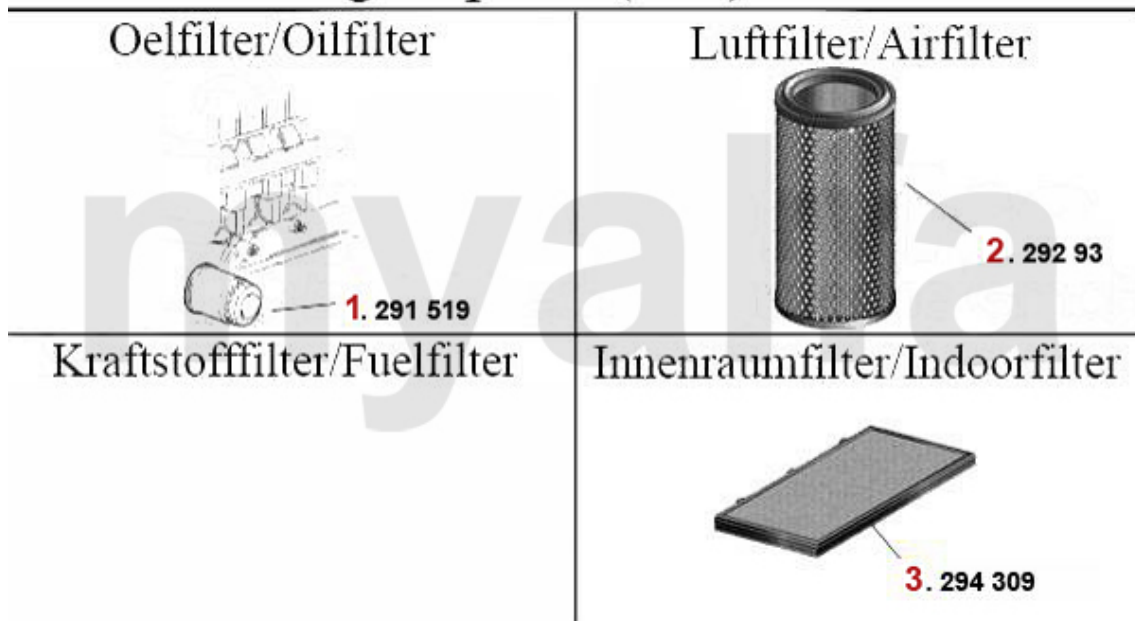

Filter gtv/spider (916) 2.0 JTS

1	291519	Ölfiler 145/6,147,155,156,166,gtv/ spider (916),Nuovo GT Anschraubfilter	103,79 kr
2	29293	Luftfilter 166, gtv/spider (916) ab # 6053907, Nuovo GT 1.8 TS 16V rund	332,31 kr
3	294309	Innenraumfilter 145/6,155 >96 GTV/Spider (916) Bj. >98,eckig	215,76 kr