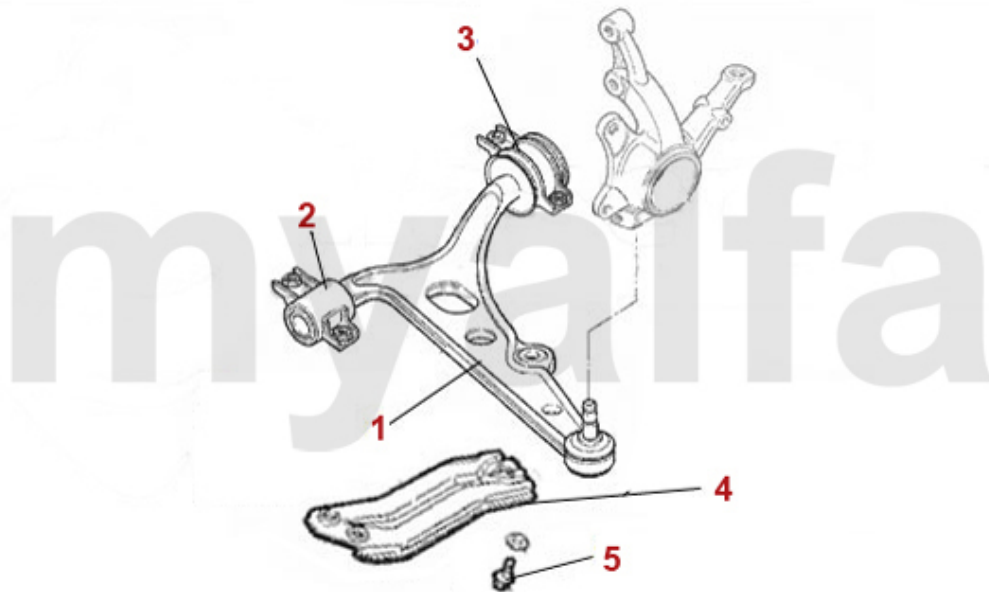

1	533170	Tragarm vorne rechts 145,146,155,gt v/spider (916) - kpl. Querlenker	792,82 kr
1	533171	Tragarm vorne links 145,146,155,gtv /spider (916) - kpl. Querlenker	792,82 kr
2	53511	Querlenkerlager rechts/innen 145/6, 155, gtv&spider (916) passendes Teil zu ql170/2	207,57 kr
2	53513	Querlenkerlager links/innen 145/6,155,gtv&spider (916) passendes Teil zu ql171/3	207,57 kr
2	535802	Powerflex Buchse Spider/GTV (916) f. vorderen Querlenker unten hinten, Satz	815,02 kr
3	53512	Querlenkerlager rechts/aussen 145/6, 155, gtv&spider (916) passendes Teil zu ql170/2	262,38 kr
3	53514	Querlenkerlager links/aussen 145/6,155,gtv&spider (916) passendes Teil zu ql171/3	On request
3	535801	Powerflex Buchse Spider/GTV (916) f. vorderen Querlenker unten vorne, Satz	815,02 kr
4	52354608	Stabilisatorstrebe VA rechts gtv/sp iber (916) am Fahrschemel	On request
4	52354607	Stabilisatorstrebe VA links gtv/spi der (916) am Fahrschemel	On request
5	52386024	Schraube für Stabilisatorstrebe Vorderachse gtv/spider (916) am Fahrschemel	64,10 kr