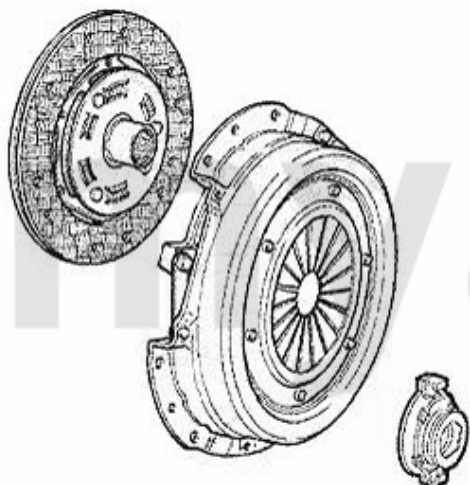

Kupplungs-Kit/Clutch Set gtv/spider (916) 1.8/2.0 TS

1. 431 576001
Ø 215 mm
1.8 TS

2. 431 789001
Ø 230 mm
2.0 TS

1	43176001	Kupplungs-Kit 145/6 1.4/1.6/1.8 TS, gtv/spider (916)/155 1.6/1.8 TS 16V ,2.0 TS 8V Bj. 92-	2 413,56 kr
2	43189001	Kupplungs-Kit 145/6,155 2.0 TS 16V gtv/spider(916) 2.0 TS Bj. 95-01	3 136,44 kr