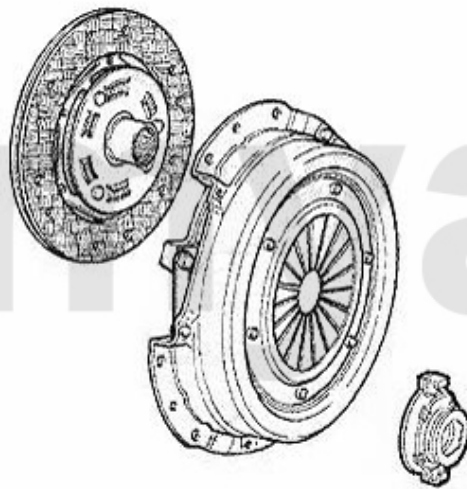

# Kupplungs-Kit/Clutch Set gtv/spider (916) 3.0 V6 12V

**1. 431 790001**  
Ø 230 mm  
>1998

**2. 431 727001**  
Ø 235 mm  
1998>

**1 43190001** Kupplungs-Kit spider (916) 3.0 V6 Bj. 06.95-12.98, gtv (916) 2.0 V6 Turbo Bj. >98