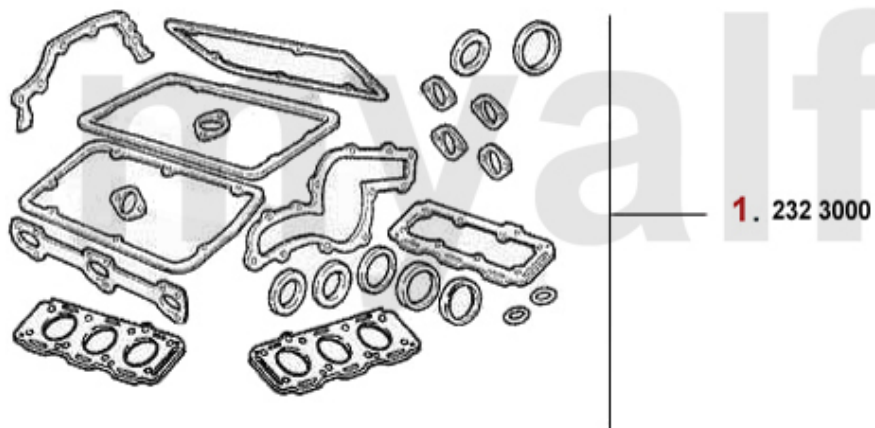

Kopfdichtsatz/Head Set gtv/spider (916) 2.0 V6 Turbo

1 2323000 *Kopfdichtsatz 164/Super gtv/spider (916) 2.0 V6 Turbo*

2 215,28 kr