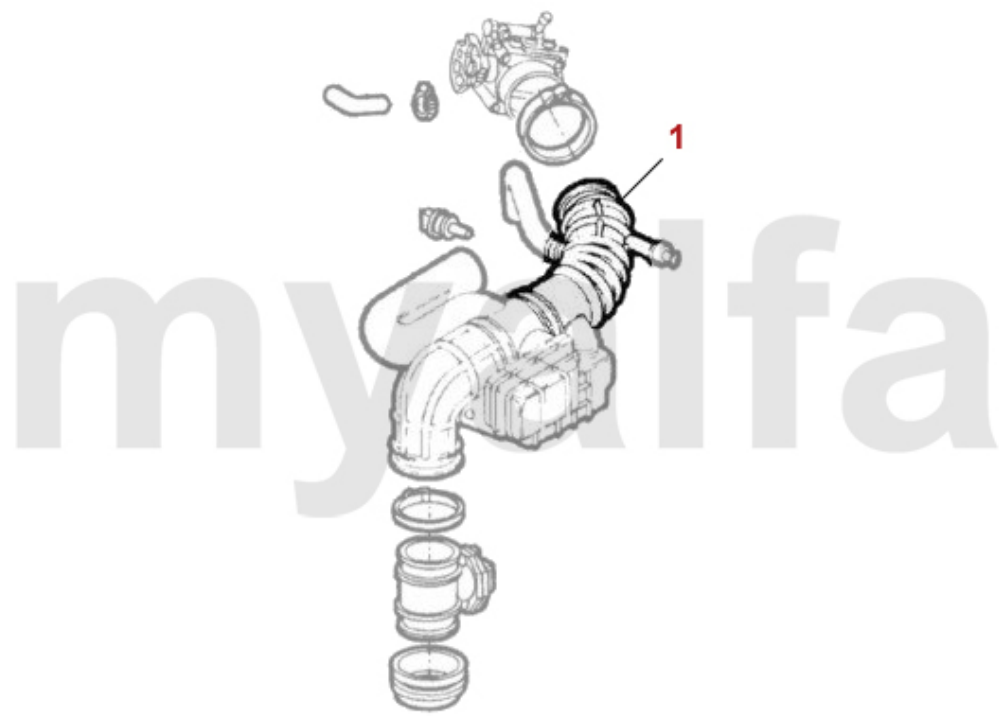

0 25558051 *Luftmengenschlauch gtv/spider (916) 3.0 V6 24V*

1 457,43 kr