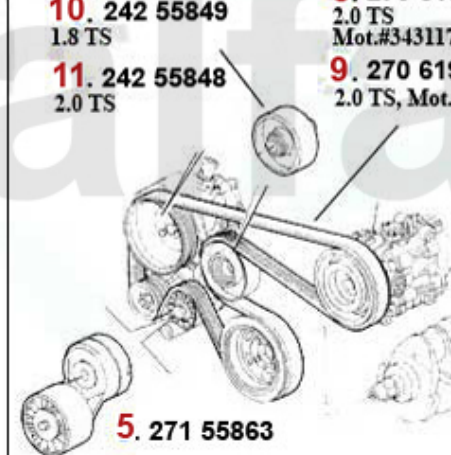

- **6. 270 61855**
  1.8 TS
- **7. 270 71952**
  2.0 TS, >Mot.#343116
- **8. 270 61975**
  2.0 TS
  Mot.#343117-2835764
- **9. 270 61960**
  2.0 TS, Mot.#2835765>
- **10. 242 55849**
  1.8 TS
- **11. 242 55848**
  2.0 TS

1	27061045	Keilrippenriemen 6PK1045 145/6 Bj. 97>,155,156,gtv&spider(916) 1.4/1.6 /1.8 TS 16V ohne K	234,35 kr
2	27071083	Keilrippenriemen 7PK1083 145/6,155 156,166,gtv/spider (916) bis Motor # 1385143, Servopump	426,80 kr
3	27061082	Keilrippemriemen 6PK1082 145/6 2.0 TS 16V,147 2.0 TS/JTS,156/166 2.0 T S,gtv/spider (916)	293,87 kr
4	27061062	Keilrippenriemen 6PK1062 147,156 2. 0 16V TS CF 3 ohne Klima Generator/ Servopumpe	262,38 kr
5	27155863	Spanner Keilrippenriemen 145/6/7, 155/6,166,916 diverse 4-zylinder	577,20 kr
6	27061855	Keilrippenriemen 6PK1855 145/6 1.4/ 1.8 TS 16V Bj. 97>,1.6 TS,1.6/1.8 T S 16V,gtv/spider 1	335,78 kr
7	27071952	Keilrippenriemen 7PK1952 145/6,155, gtv/spider (916) 2.0 TS 16V ab Moto r # 343116, Genera	626,18 kr
8	27061975	Keilrippenriemen 6PK1975 145/6/147/ 156/166/gtv/spider (916) CF3 2.0 TS 16V bis Motor # 13	329,95 kr
9	27061960	Keilrippenriemen 6PK1960 147/156/16 6/gtv/spider (916) 2.0 TS 16V CF3 ab Motor # 2835764 L	477,99 kr
10	24255849	Umlenkrolle Keilrippenriemen 145/6/7,155/6,gtv/spider (916) 1.4/1.6/1.8 TS (mit Klima)	460,51 kr
11	24255848	Umlenkrolle Keilrippenriemen 145/6/7,155/6,166,gtv/spider (916) 2.0 TS/JTS (mit Klima)	578,31 kr