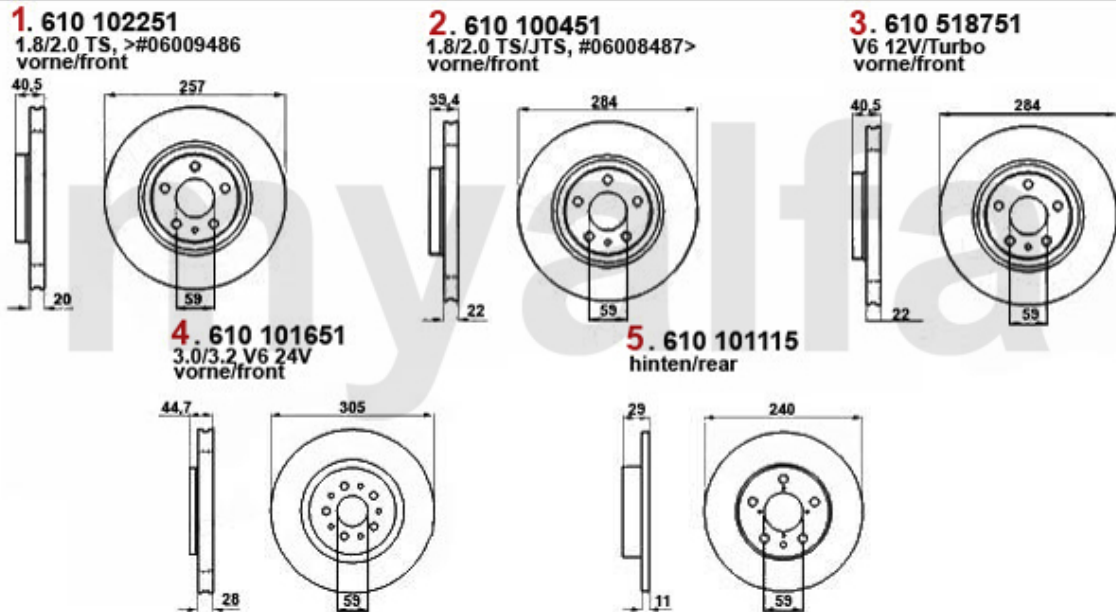

Bremsscheiben/Brakedisks gtv/spider (916)

1	61001251	Bremsscheibe VA spider (916) 2.0 TS bis #6009486 bj. >07.95 nur für Bremssystem: Bendix	827,78 kr
2	61000451	Bremsscheibe VA Spider (916) 1.8/ 2.0 TS mit Bremssystem: Ate ab #6009486 gtv (916) 1.8/2	968,89 kr
3	61018751	Bremsscheibe VA 147 1.6/2.0 16V TS/ 1.9 JTD bj. 01.01>,156 2.0/16V TS/ JTS/2.5 V6 24V/1.9/	874,40 kr
4	61001651	Bremsscheibe VA 147/156 GTA, gtv/Spider (916) 3.0/3.2 V6 24V	1 017,87 kr
5	61001115	Bremsscheibe HA spider/gtv (916) 2.0/TS/V6 turbo/3.0 V6/24V	577,20 kr