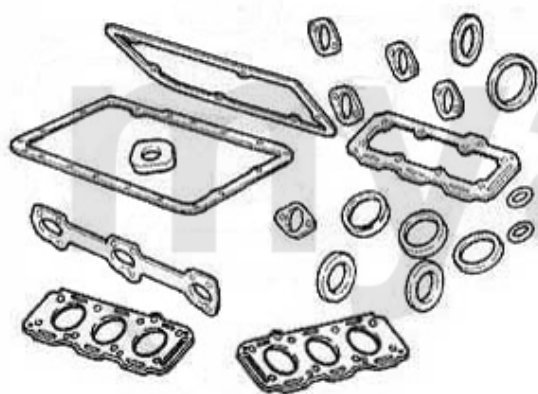

Motordichtsatz/Full Set gtv/spider (916) 2.0 V6 Turbo

1. 231 1163

1 2311163 *Motordichtsatz 164/Super, GTV/Spider (916) 2.0 V6 Turbo*

4 652,15 kr