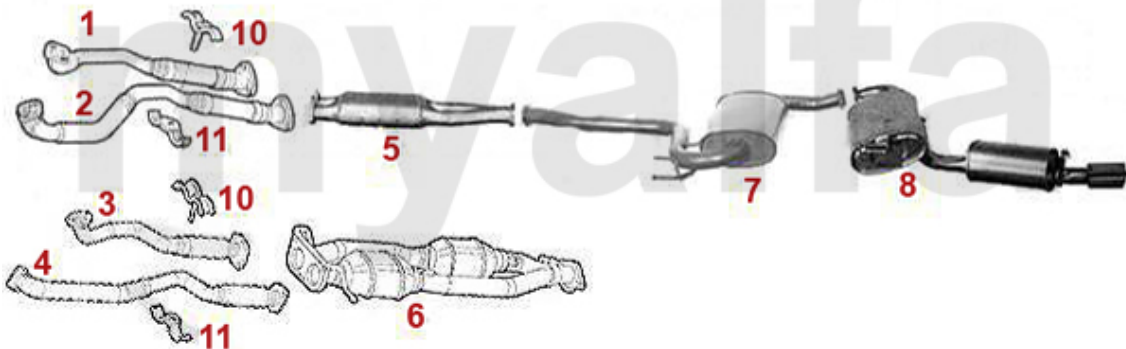

Abgasanlage/Exhaust System gtv/spider (916) 3.0 V6 24V

gtv/spider (916) 3.0 V6 24V

'95-

1	33120490	Vorderrohr Re gtv (916) 3.0 V6 24V Bj. 95-98	On request
1	33156119	Vorderrohr Re gtv (916) 3.0 V6 24V CF2 Bj. 98>	On request
2	33158028	Vorderrohr Li gtv (916) 3.0 V6 24V	5 934,75 kr
3	33169658	Vorderrohr Re 147,156,gtv/ spider (916),Nuovo GT V6 24V CF3/GTA	On request
4	33169659	Vorderrohr Li 147,156,gtv/ spider (916), Nuovo GT V6 24V CF3/GTA	7 089,02 kr
5	32102233	Katalysator gtv/spider (916) 3.0 V6 12V & 24V, 2.0 V6 Turbo Bj. >98 CF2	On request
6	32170380	Katalysator gtv/spider (916) 3.0/3.2 V6 24V CF3	12 416,32 kr
7	34102106	Mitteltopf gtv/spider (916) alle Bj. 95>	1 620,74 kr
8	35102109	Endtopf gtv/spider (916) Bj. 95>	2 040,46 kr
9	38054239	Dichtung/Hosenrohr 156,164 Super, 166,gtv/spider (916) V6 24V	145,69 kr
10	38009014	Oberteil f. Klemmhalter Vorderrohr 164 Super,gtv/spider (916) 3.0 V6	On request
11	38009013	Unterteil f. Klemmhalter Vorderrohr 164 Super,gtv/spider (916) 3.0 V6	On request
12	38073540	Dichtung Vorderrohr/Kat 164 Super,g tv/spider (916) 3.0 V6	80,48 kr
13	38094003	Brennring für Schalldämpfer Diverse Modelle	122,38 kr
14	38094484	Dichtung VSD/Kat Diverse	145,69 kr
15	38091143	Gummi/Auspuffaufhängung	42,60 kr
16	38091014	Gummi/Auspuffaufhängung NSD spider/gtv (916)	75,76 kr