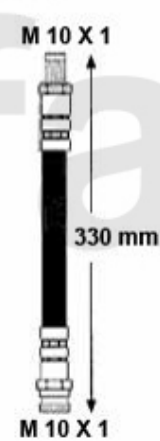

4. 676 830668
hinten/rear
1998>