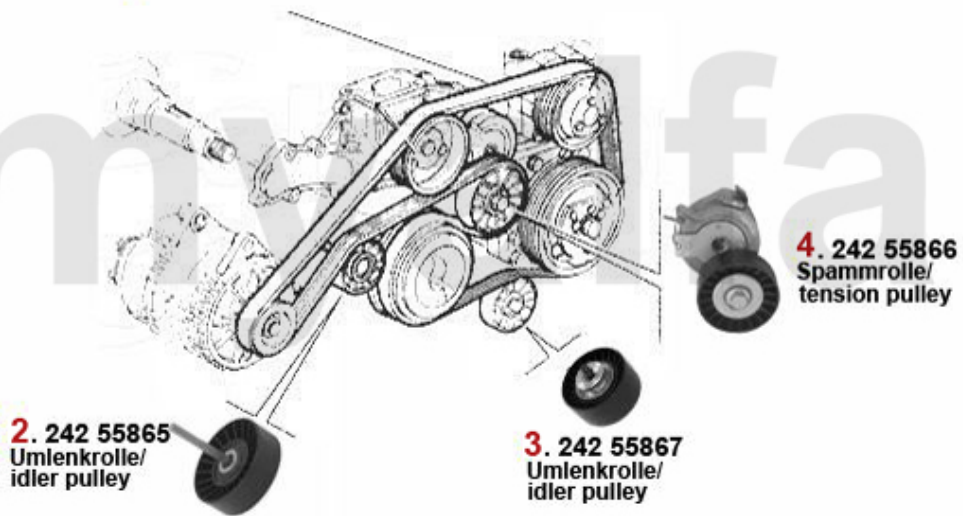

Keilriemen/V-Belt gtv/spider (916) 3.0/3.2 V6 24V

1. 270 61995

2. 242 55865
Umlenkrolle/
idler pulley

3. 242 55867
Umlenkrolle/
idler pulley

4. 242 55866
Spannrolle/
tension pulley

1	27061995	Keilrippenriemen 6PK1995 147/156/16 6/gtv/spider (916)/Nuovo GT alle V6 24V auch GTA Gener	410,42 kr
2	24255865	Umlenkrolle Keilrippenriemen 156, 166,gtv/spider (916) V 6	687,92 kr
3	24255867	Umlenkrolle Keilrippenriemen 156, 166,gtv/spider (916) V 6	559,72 kr
4	24255866	Spannrolle f. Keilrippenriemen 156, 166 V6 24V/GTA	1 499,47 kr