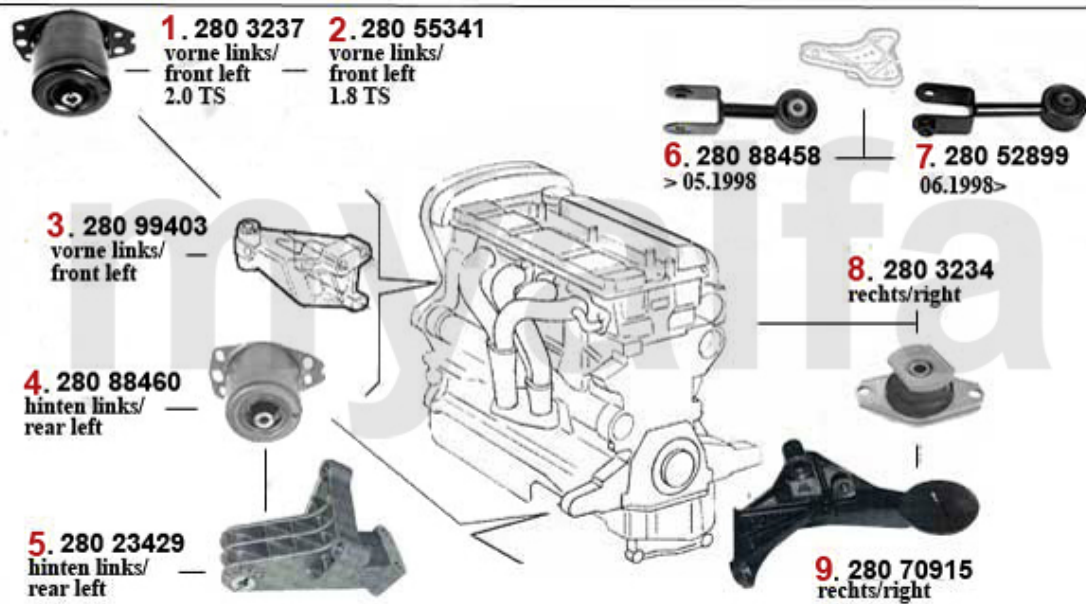

1	2803237	Motorlager vorne 145/6,155 alle TS 16V & 6-Zylinder,gtv/spider (916) 4-Zylinder	On request
2	28055341	Motorlager VL 156,gtv/spider (916) 1.8 TS 16V	On request
3	28099403	Motorlager 145/6,155,156,GTV/ Spider (916) 1.8/2.0 TS 16V/JTS	2 203,63 kr
4	28088460	Motorlager 145/6,147(74KW) 155,156, gtv/spider (916)	2 320,32 kr
5	28023429	Motorlager hinten 145/6,147,155,156 ,gtv/spider (916),Nuovo GT 4-Zylinder	1 270,95 kr
6	28088458	Motorzugstange 145/6,155 gtv/spider (916) 2.0 TS 16V	On request
7	28052899	Motorzugstange 145/6 2.0 TS 16V,147 alle,156 2.0 TS/JTS,gtv/spider (916) Bj. 98>,Nuovo GT	460,51 kr
8	2803234	Motorlager VR 145/6,147,155,156, gtv/spider (916) 1.8/2.0 TS	926,99 kr
9	28070915	Lagerschild HR 145/6,147,155,156, 166,gtv/spider (916),Nuovo GT 4-Zylinder	3 719,47 kr