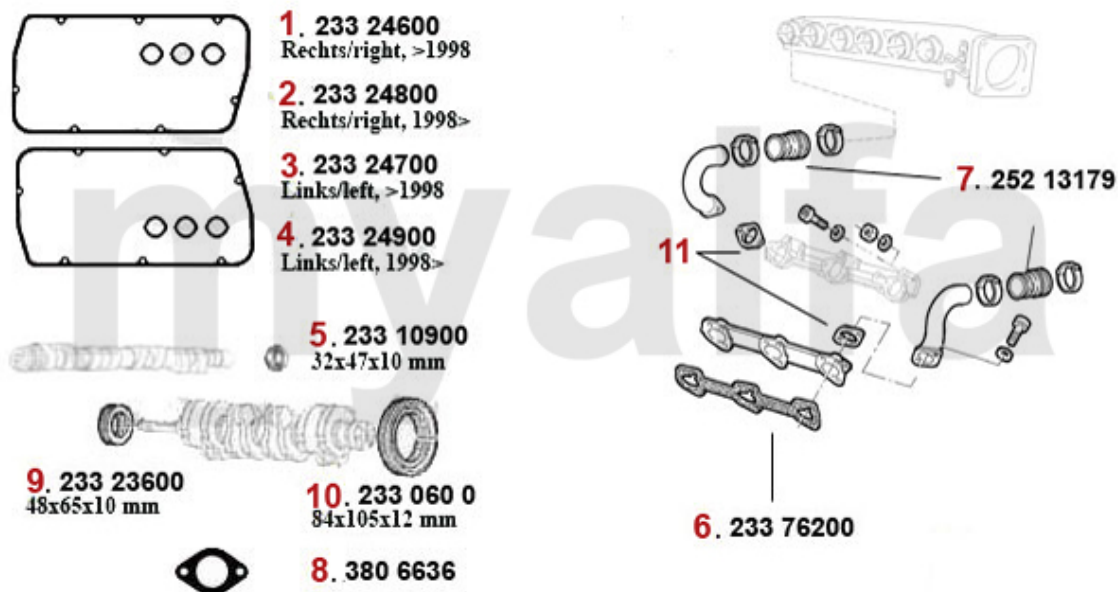

Dichtungen Motor/Gaskets Engine gtv/spider (916) V6 12V

1	23324600	Ventildeckeldichtung rechts 6,75,90 GTV(116),164,gtv/spider (916) Diverse 6-Zylinder	465,23 kr
2	23324800	Ventildeckeldichtung rechts 166 V6 2.0 Turbo Bj. 09.98>	500,19 kr
3	23324700	Ventildeckeldichtung links 6, 75,90 GTV(116),164,gtv/spider (916) Diverse 6-Zylinder	465,23 kr
4	23324900	Ventildeckeldichtung links 166 V6 2.0 Turbo Bj. 98>	500,19 kr
5	23310900	Simmerring Nockenwelle 6, 75,90,164,166,GTV6 (116),gtv/ spider (916), RZ/SZ 6-Zylinder	195,92 kr
6	23376200	Ansaugkrümmerdichtung 155,164/Super ,166,gtv/spider V6 12V	193,56 kr
7	25213179	Ansauggummi 155,164/Super,166,gtv/ spider (916),Nuovo GT 6-Zylinder	277,50 kr
8	3806636	Abgaskrümmerdichtung 75,155,164/Super,RZ,SZ,gtv/spider (916) 2.5/3.0 V 6	75,76 kr
9	23323600	Simmerring Kurbelwelle vorne Riemenscheibe)6,75,90,155,164,GTV(116),gtv/spider (916) div.	227,41 kr
10	2330600	Simmerring Kurbelwelle hinten 84/105/12 Spider IE Bj.1990-93 Originalqualität	406,95 kr
11	23313180	Ansaugkrümmerdichtung 3.0 V6 12V	48,98 kr
11	23307294	Dichtring für Zündkerzenschacht V6/12V	68,82 kr