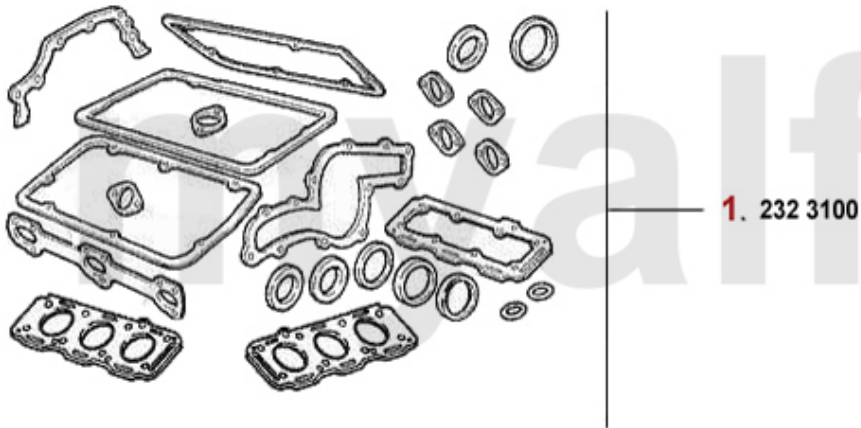

Kopfdichtsatz/Head Set gtv/spider (916) 3.0 V6 12V

---

1 2323100 *Kopfdichtsatz 164 3.0 V6 Bj.87-98 Spider (916) 3.0 V6 Bj.95> 75 3.0 V6
Bj.87-92, RZ/SZ*

2 320,32 kr