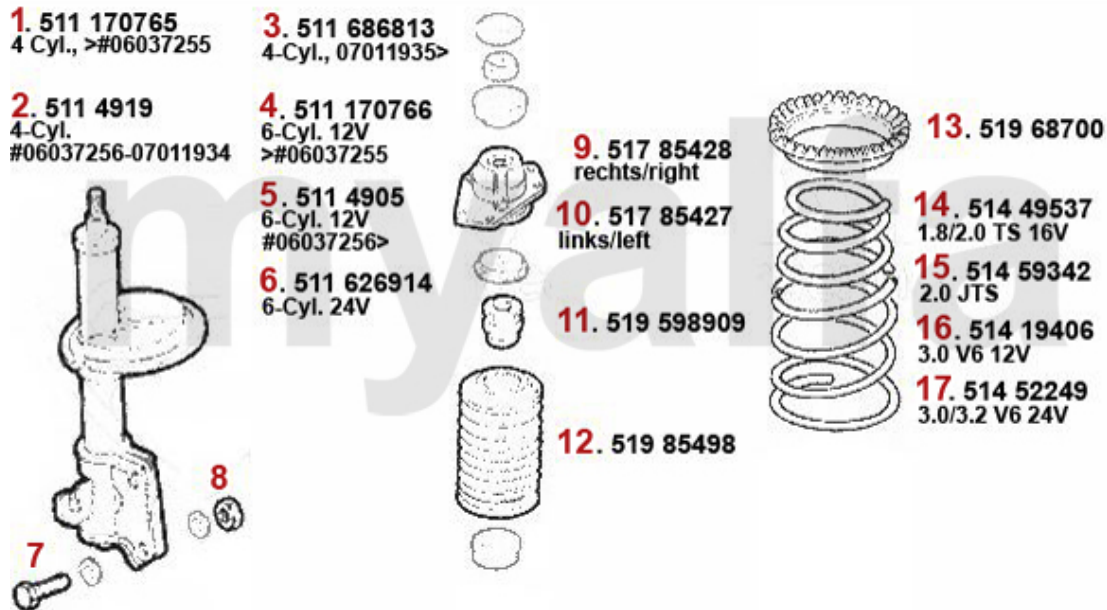

Federbeine/Struts gtv/spider (916) vorne/front

1	51170765	Federbein vorne spider/gtv (916) 4- Zylinder Bj. >98 > #6037255,2-Rohr Gas	On request
2	5114919	Federbein vorne spider/gtv (916) 4- Zylinder Bj. 98> # 6037256>,2-Rohr Gas SENA TRAC	On request
3	51186813	Federbein VA gtv/spider (916) 4-Zylinder #07011934>	On request
4	51170766	Federbein vorne spider/gtv (916) 6- Zylinder Bj. >98 > #6037255,2-Rohr Gas	1 853,84 kr
5	5114905	Federbein vorne Spider/GTV (916) 6-Zylinder Bj. 98> # 6037256>, 2-Rohr Gas	On request
6	51126914	Federbein VA gtv/spider (916) 3.0/ 3.2 V6 24V	2 157,01 kr
7	51976615	Sechskantschraube am Federbeinunten diverse Modelle	134,03 kr
8	51976614	Sechskantmutter am Federbein unten diverse Modelle	231,99 kr
9	51785428	Federbeinlager GTV/Spider 916 rechts	3 369,68 kr
10	51785427	Federbeinlager GTV/Spider 916 links	3 369,68 kr
11	51998909	Anschlagpuffer VA gtv/spider (916)	262,38 kr
12	51985498	Staubkappe f. Federbein VA spider/ gtv (916)	278,61 kr
13	51968700	Federgummi VA gtv/spider (916)	On request
14	51449537	Fahrwerksfeder vorne spider/gtv 916 2.0 16V TS	1 281,36 kr
15	51453942	Fahrwerksfeder VA gtv/spider (916) 2.0 JTS	945,58 kr
16	51419406	Fahrwerksfeder spider (916) 3.0 V6 vorne	1 154,26 kr
17	51452249	Fahrwerksfeder VA gtv/spider (916) 3.0/3.2 V6 24V	1 154,26 kr