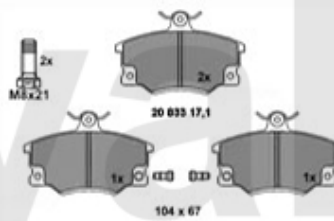

Brembeläge/Brakepads gtv/spider (916)

1. 23168 193 25

TS/V6/Turbo, >#06009486
vorne/front
System: Lucas-Girling

2. 20833 171 25

TS, #06009487>
vorne/front
System: Bendix/Benditalia

3. 21 636 193 05

TS, V6/Turbo #06009487>
vorne/front
System: Ate