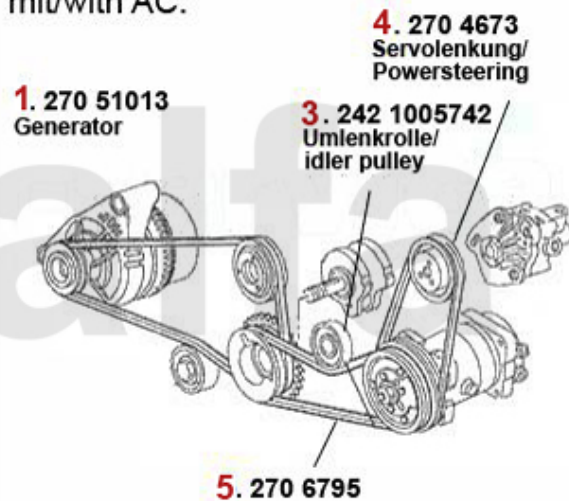

Keilriemen/V-Belt gtv/spider (916) 2.0 V6 Turbo

1	24205742	Umlenkrolle Keilrippenriemen 155,16 4 Super,gtv/spider (916)	1 504,05 kr
2	27051013	Keilrippenriemen 5PK1013 155 2.5 V6 Bj.10.92-12.97 ,GTV/Spider (916) 2.0 V6 Turbo/ 3.0 V6	208,68 kr
3	2706975	Keilrippenriemen 6PK975 155 2.5 V6 gtv/spider (916) V6,Klimakompressor	309,00 kr
4	2704673	Keilrippenriemen 4PK673 155 2.5V6 GTV/SPIDER(916) V6 Bj. 5.98> Servopumpe	181,90 kr

Keilriemen/V-Belt gtv/spider (916) 3.0 V6 12V

ohne/without AC:

mit/with AC:

1	27051013	Keilrippenriemen 5PK1013 155 2.5 V6 Bj.10.92-12.97 ,GTV/Spider (916) 2.0 V6 Turbo/ 3.0 V6	208,68 kr
2	2705865	Keilrippenriemen SPK865 GTV/Spider 3.0 V6 Servopumpe, 145/6 1.4/1.6ie Bj. >96 Wasserpumpe	231,99 kr
3	24205742	Umlenkrolle Keilrippenriemen 155,16 4 Super,gtv/spider (916)	1 504,05 kr
4	2704673	Keilrippenriemen 4PK673 155 2.5V6 GTV/SPIDER(916) V6 Bj. 5.98> Servopumpe	181,90 kr
5	2706975	Keilrippenriemen 6PK975 155 2.5 V6 gtv/spider (916) V6,Klimakompressor	309,00 kr