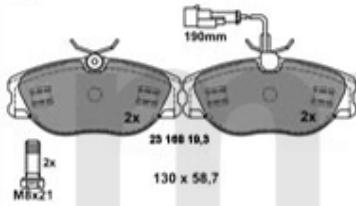

Brembeläge/Brakepads gtv/spider (916)

1. 23168 193 25

TS/V6/Turbo, >#06009486
vorne/front
System: Lucas-Girling