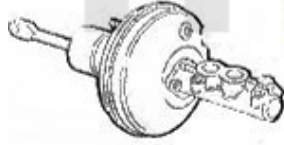

3. 673 33637
2.0 JTS