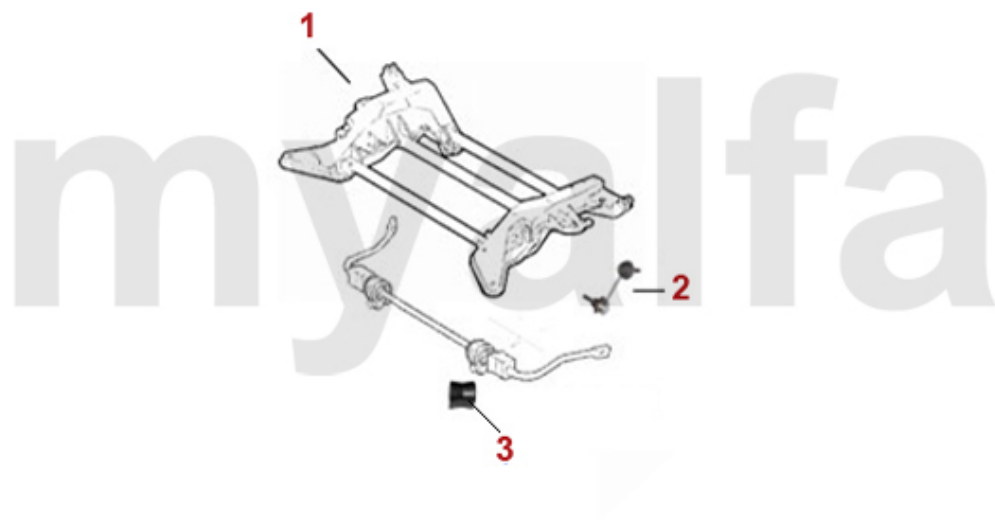

1	54124847	Fahrschemel HA gtv/spider (916)	On request
2	52312435	Pendelstütze HR gtv/spider (916)	477,99 kr
2	52312436	Pendelstütze HL gtv/spider (916)	477,99 kr
3	5342746	Stabi-Gummi 164/Super VA gtv/spider (916) HA	172,61 kr