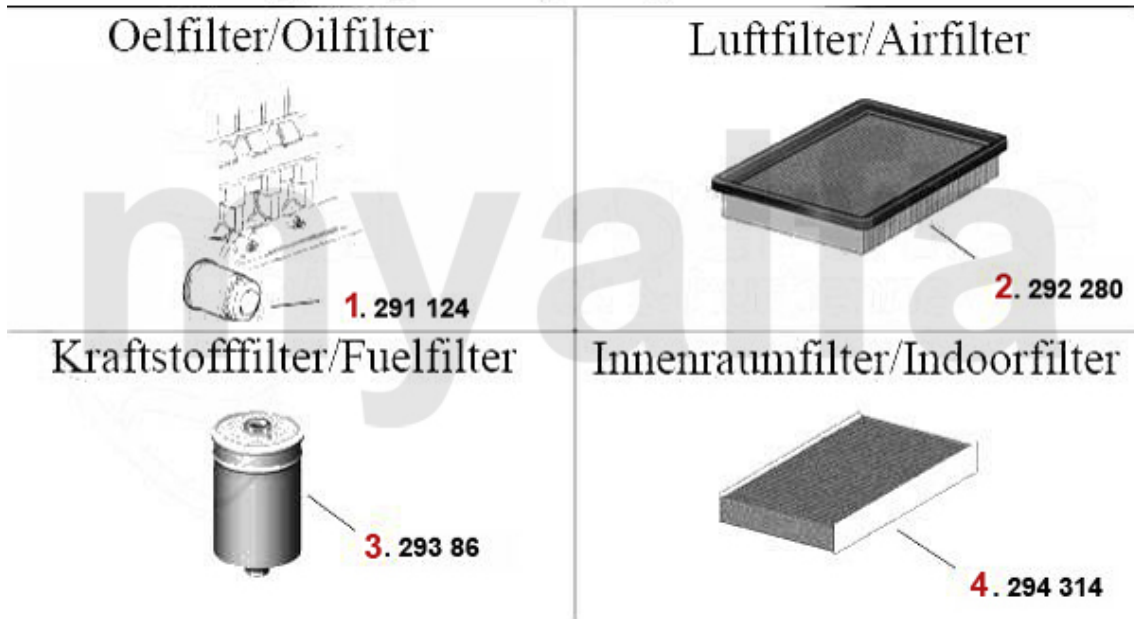

Filter gtv/spider (916) 2.0 V6 Turbo

1	291124	Ölfilter 147,155,156,164,166,gtv/ spider (916),Nuovo GT 6-zylinder Bj. 90> Anschraubpatro	185,37 kr
2	292280	Luftfilter 155 TS/TD/V6/Q4,gtv/ spider (916) 2.0 V6 Turbo eckig	204,10 kr
3	29386	Kraftstoff-Filter 75,164/Super,gtv/ spider (916),Anschraubpatrone	343,96 kr
4	294314	Innenraumfilter 145/6, 155 Bj. 96> GTV/Spider (916) Bj. 98>,eckig	194,81 kr