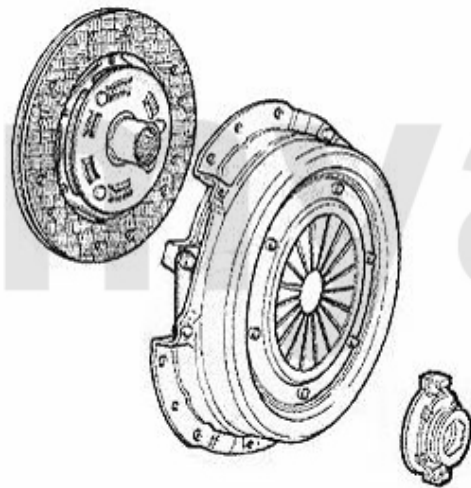

Kupplungs-Kit/Clutch Set gtv/spider (916) 3.0 V6 24V

---

1. 431 727001
Ø 235 mm
gtv >1998

2. 431 735943
Ø 235 mm
gtv/spider 1998>

1	43172701	Kupplungs-Kit 155,164 6-zylinder Diverse Bj. 92-98 auch Diesel gtv/spider (916) 2.0 V6 Tur	4 535,60 kr
2	43135943	Kupplungs-Kit 166,gtv/spider (916) 3.0 V6 24V Bj. 98>	4 302,36 kr