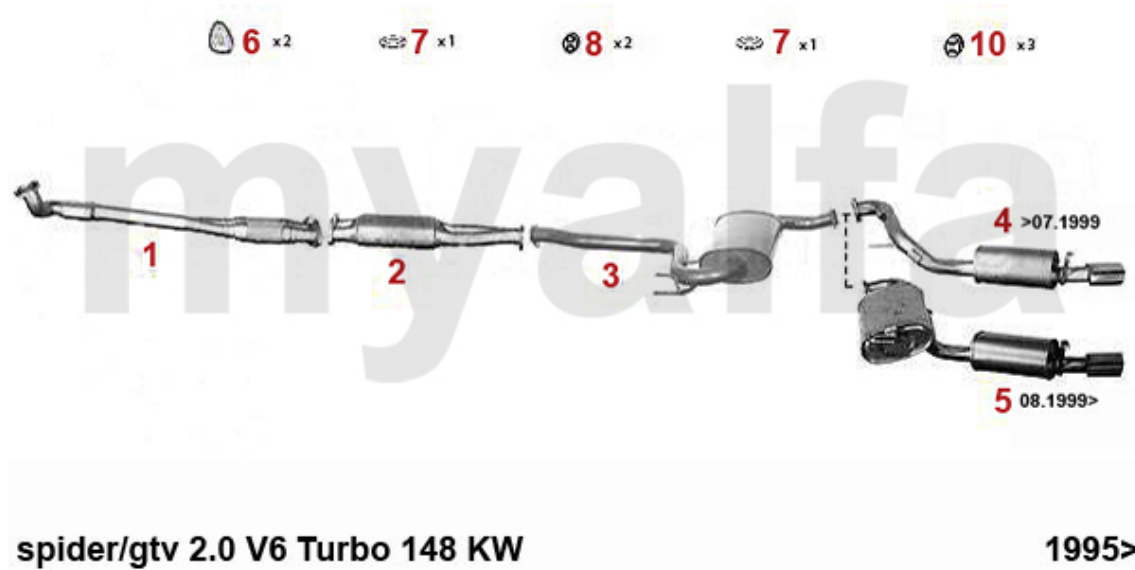

Abgasanlage/Exhaust System gtv/spider (916) 2.0 V6 Turbo

1	33154442	Vorderrohr/KAT vorne gtv/spider (916) 2.0 V6 Turbo Bj. 95-98	On request
1	33156242	Vorderrohr/KAT vorne gtv/spider (916) 2.0 V6 Turbo Bj. 98>	On request
2	32156116	Katalysator gtv/spider (916) 2.0 V6 Turbo CF2 Bj. 98>	12 427,98 kr
2	32102233	Katalysator gtv/spider (916) 3.0 V6 12V & 24V, 2.0 V6 Turbo Bj. >98 CF2	On request
2	32153561	Katalysator gtv/spider (916) V6 12/24V CF3	On request
3	34102106	Mitteltopf gtv/spider (916) alle Bj . 95>	1 620,74 kr
4	35102207	Endtopf gtv/spider (916) 2.0 turbo Bj. 95-07.99	2 436,87 kr
5	35102109	Endtopf gtv/spider (916) Bj. 95>	2 040,46 kr
6	38073540	Dichtung Vorderrohr/Kat 164 Super,g tv/spider (916) 3.0 V6	80,48 kr
7	38094003	Brennring für Schalldämpfer Diverse Modelle	122,38 kr
8	38091143	Gummi/Auspuffaufhängung	42,60 kr
9	38091014	Gummi/Auspuffaufhängung NSD spider/gtv (916)	75,76 kr