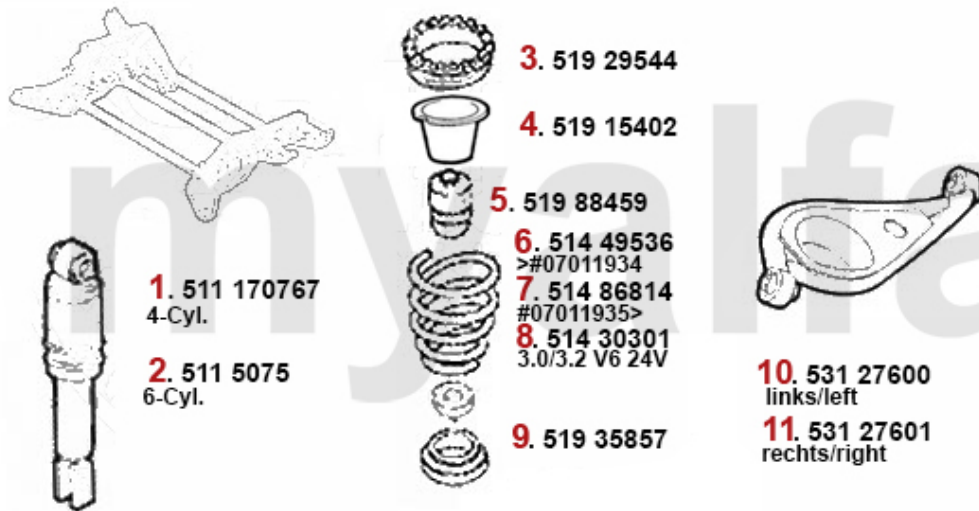

Dämpfung/Suspension gtv/spider (916) hinten/rear

1	51170767	Stossdämpfer hinten spider/gtv(916) oben Auge/unten Auge,1-Rohr Gas	1 504,05 kr
2	5115075	Stossdämpfer hinten spider/gtv (916)4-Zylinder Bj. 98> # 6037256>,2-Ro hr Gas	1 492,40 kr
3	51929544	Federgummi HA gtv/spider (916)	On request
4	51915402	Aufnahme für Anschlaggummi Hinterachse GTV/Spider (916)	571,37 kr
5	51988459	Anschlagpuffer HA 145/6, 155, spider/gtv (916)	378,93 kr
6	51449536	Fahrwerksfeder hinten spider (916) > #07011934	932,82 kr
7	51486814	Fahrwerksfeder HA gtv/spider (916) # 07011935>	On request
8	51430301	Fahrwerksfeder HA gtv/spider (916) 3.0/3.2 V6 24V	943,22 kr
9	51935857	Federgummi HA unten gtv/spider -916	285,69 kr
10	53127600	Schwinge HA links spider/gtv (916)	2 670,11 kr
11	53127601	Schwinge HA rechts spider/gtv (916)	2 670,11 kr