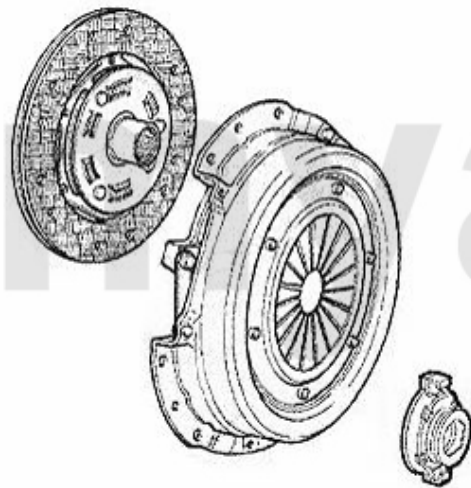

Kupplungs-Kit/Clutch Set gtv/spider (916) 3.0 V6 24V

1. 431 727001
Ø 235 mm
gtv >1998

2. 431 735943
Ø 235 mm
gtv/spider 1998>

1	43172701	Kupplungs-Kit 155,164 6-zylinder Diverse Bj. 92-98 auch Diesel gtv/spider (916) 2.0 V6 Tur	4 535,60 kr
2	43135943	Kupplungs-Kit 166,gtv/spider (916) 3.0 V6 24V Bj. 98>	4 302,36 kr