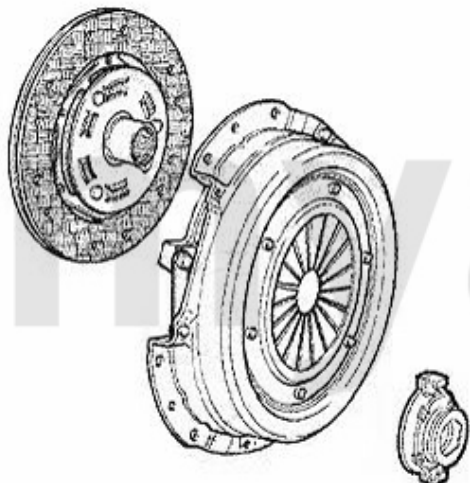

Kupplungs-Kit/Clutch Set gtv/spider (916) 1.8/2.0 TS

1. 431 576001
Ø 215 mm
1.8 TS

2. 431 789001
Ø 230 mm
2.0 TS

1	43176001	Kupplungs-Kit 145/6 1.4/1.6/1.8 TS, gtv/spider (916)/155 1.6/1.8 TS 16V ,2.0 TS 8V Bj. 92-	2 413,56 kr
2	43189001	Kupplungs-Kit 145/6,155 2.0 TS 16V gtv/spider(916) 2.0 TS Bj. 95-01	3 136,44 kr