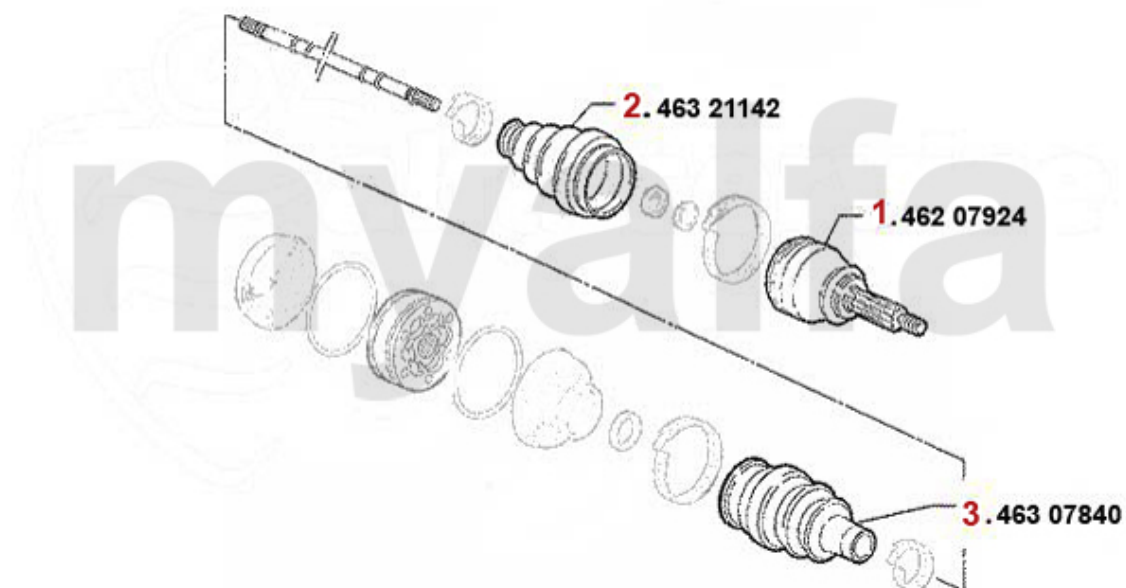

Antriebswelle/Driveshaft Nuovo GT 1.9 JTD

1	4627924	Gelenksatz außen 156 1.9 JTD 8V (85KW) # 0525924>,Nuovo GT 1.9 JTD 16V	1 836,36 kr
2	46321142	Achsmanschettensatz außen 147,156, gtv/spider,Nuovo GT 3.2 V6 24V/GTA, 166 2.4 JTD 20V	383,64 kr
3	46307840	Achsmanschettensatz innen 147 1.9 JTD # 3145308>	298,45 kr