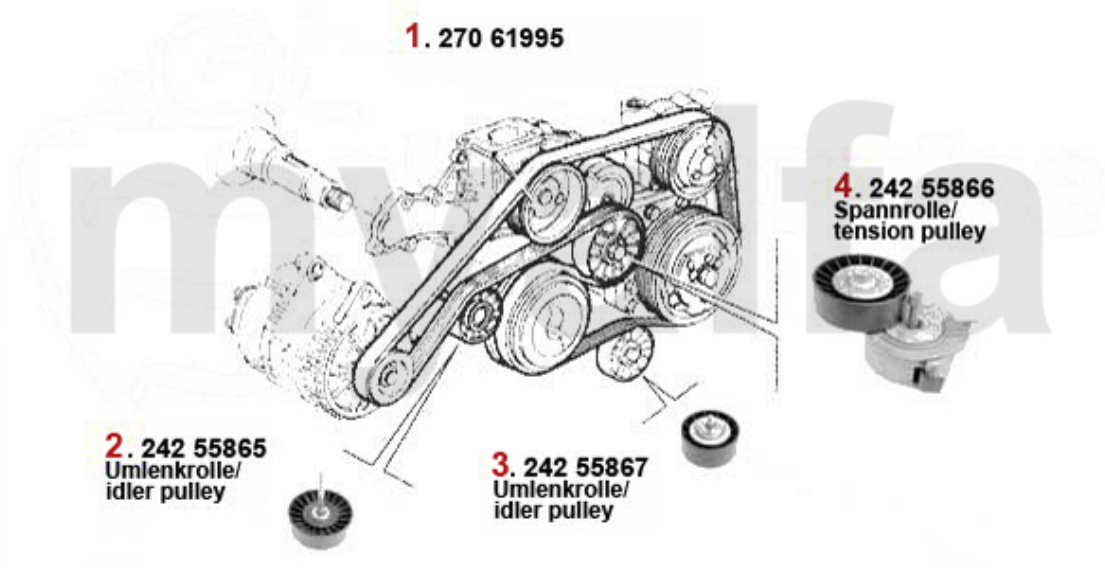

Keilriemen/V-Belt Nuovo GT 3.2 V6 24V

1	27061995	Keilrippenriemen 6PK1995 147/156/16 6/gtv/spider (916)/Nuovo GT alle V6 24V auch GTA Gener	410,42 kr
2	24255865	Umlenkrolle Keilrippenriemen 156, 166,gtv/spider (916) V 6	687,92 kr
3	24255867	Umlenkrolle Keilrippenriemen 156, 166,gtv/spider (916) V 6	559,72 kr
4	24255866	Spannrolle f. Keilrippenriemen 156, 166 V6 24V/GTA	1 499,47 kr