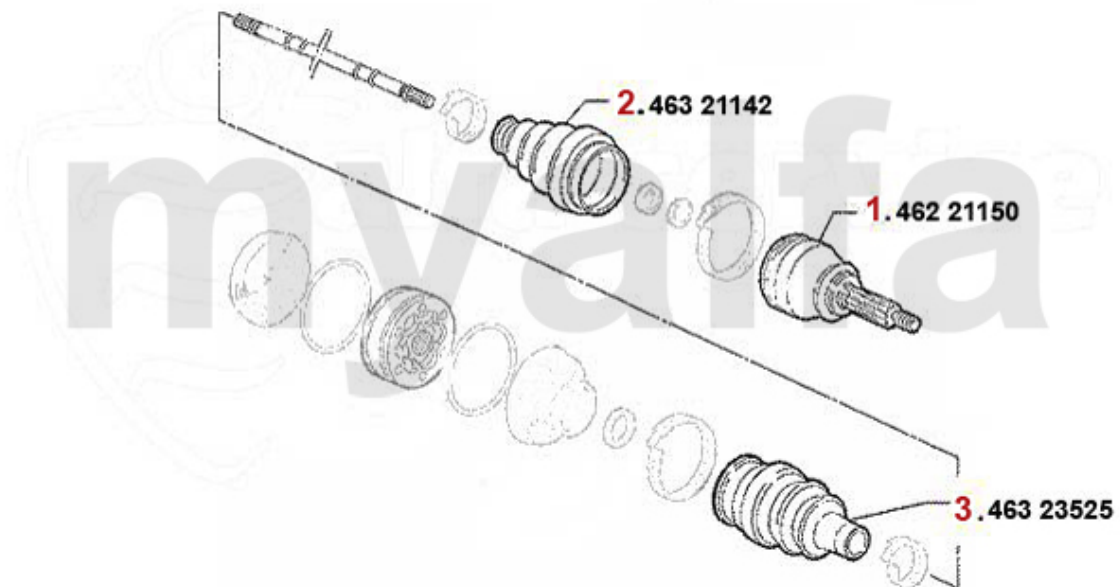

Antriebswelle/Driveshaft Nuovo GT 3.2 GTA

1	46221150	Gelenksatz außen 145/6 TS 16V # 3180592>,147 TS 16V,gtv/ spider (916) TS #6063041>	1 737,29 kr
2	46321142	Achsmanschettensatz außen 147,156, gtv/spider,Nuovo GT 3.2 V6 24V/GTA, 166 2.4 JTD 20V	383,64 kr
3	46323525	Achsmanschettensatz innen 155 1,7/ 1.8/2.0/TS 16V,2.5 V6,1.9TD 164/Super 2.0 TS,145/6 TS 1	320,65 kr