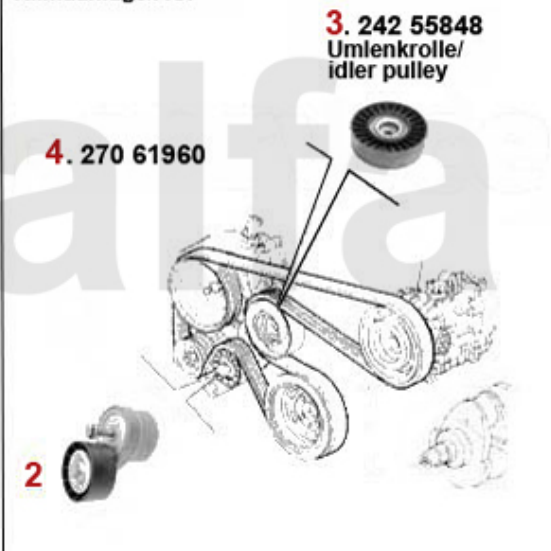

mit/with
Klimaanlage/AC: