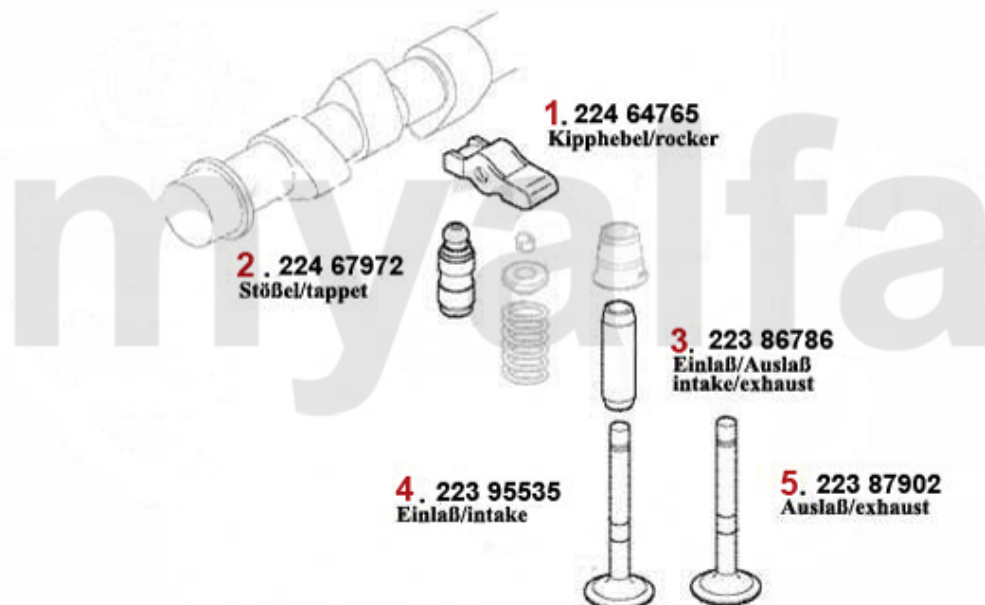

Ventiltrieb/Valve Train Nuovo GT 1.9 JTD

1	22464765	Kipphebel 147,156,166,Nuovo GT JTD 16/20V	291,51 kr
2	22467972	Stößel 147,156,166,Nuovo GT JTD 16/20V	On request
3	22386786	Ventilführung Einlass/Auslass 147, 156, 166,Nuovo GT JTD 16/20V	156,23 kr
4	22395535	Ventil-Einlass 147,156,166 Nuovo GT JTD 16/20V	221,58 kr
5	22387902	Ventil-Auslass 147,156,166 Nuovo GT JTD 16/20V	234,35 kr