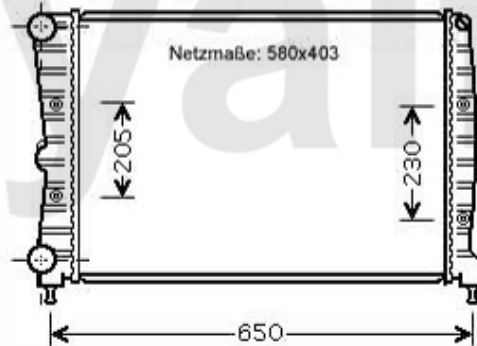

Kühler/Radiator Nuovo GT 2.0 JTS

1. 261 49783

1 26149783 Motorkühler 147 2.0 JTS/Nuovo GT

3 019,89 kr