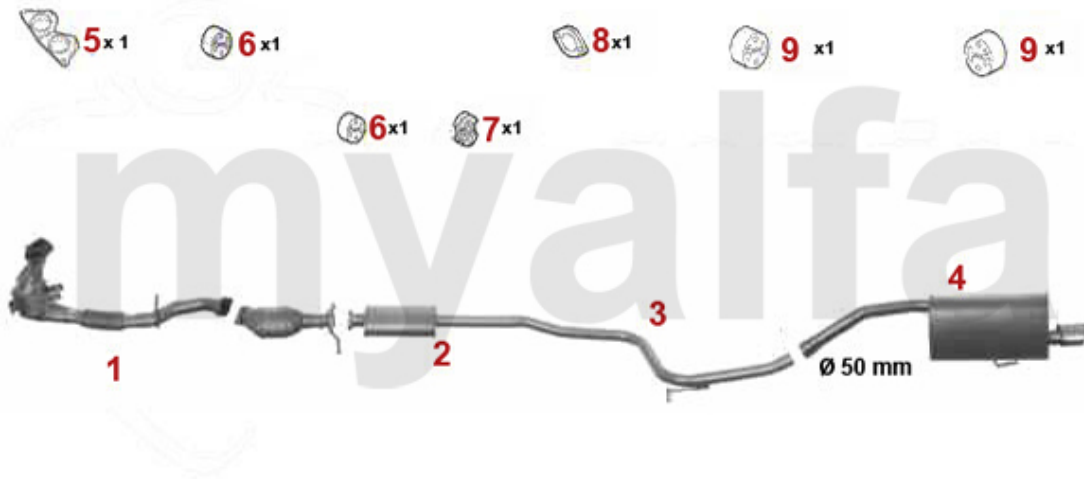

Abgasanlage/Exhaust System Nuovo GT 1.8 TS

GT 1.8 TS 16V, 103KW

2003>

1	32190641	Katalysator vorne Nuovo GT 1.8 TS	On request
2	3213566	Katalysator mitte Nuovo GT 1.8 TS	6 579,53 kr
3	34116406	Mitteltopf 156 1.6-2.0 16V TS Bj. 00> CF3, Nuovo GT 1.8 TS	2 331,97 kr
4	35186617	Nachschalldämpfer Nuovo GT 1.8 TS	5 934,75 kr
5	38023142	Dichtung Abgaskrümmmer Nuovo GT 1.8 TS	279,86 kr
6	38042184	Auspuffgummi 147,156,Nuovo GT	92,13 kr
7	38091143	Gummi/Auspuffaufhängung	42,60 kr
8	38094484	Dichtung VSD/Kat Diverse	145,69 kr
9	38091066	Gummi / Auspuffaufhängung	45,51 kr