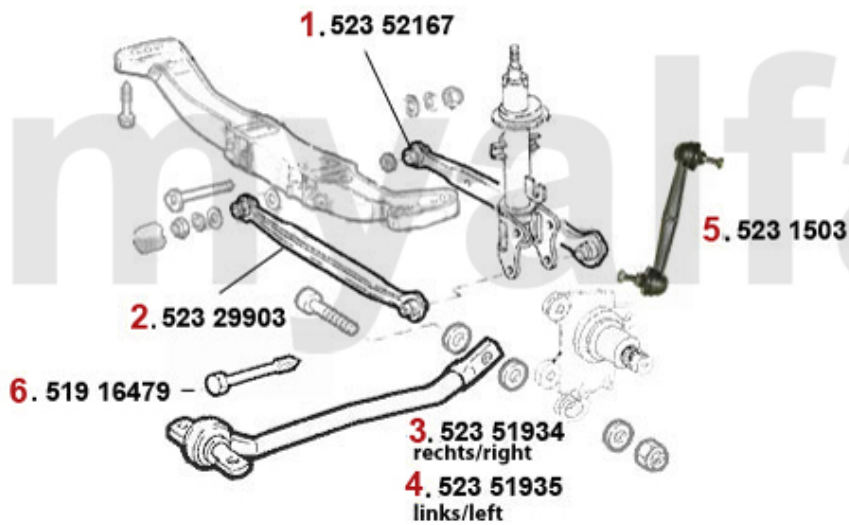

Aufhängung/Attachment Nuovo GT hinten/rear

1	52352167	Stabilisator-Strebe 147,156 hinten/ innen	628,40 kr
2	52329903	Stabilisator-Strebe HA 147 156 vorne/innen	635,48 kr
3	52351934	Stabilisatorstange HR 147,156 Nuovo GT	961,95 kr
4	52351935	Stabilisatorstange HL 147,156 Nuovo GT	961,95 kr
5	5231503	Stabilisatorstange/Pendelstütze HA 147,156,Nuovo GT	412,78 kr
6	51916479	Schraube hinteres Federbein 147, 156, GT	On request