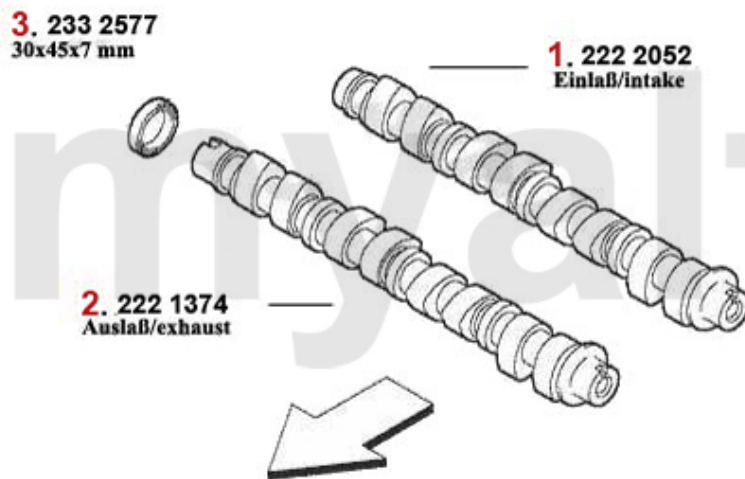

Nockenwelle/Camshaft Nuovo GT 1.9 JTD

1	2222052	Nockenwelle Einlass 147,156 Nuovo GT 1.9 JTD 16V	2 428,68 kr
2	2221374	Nockenwelle Auslass 147,156 Nuovo GT 1.9 JTD 16V	4 652,15 kr
3	2332577	Simmerring Nockenwelle 147, 156,166,Nuovo GT 1.9/2.4 JTD 16V/20V	77,01 kr