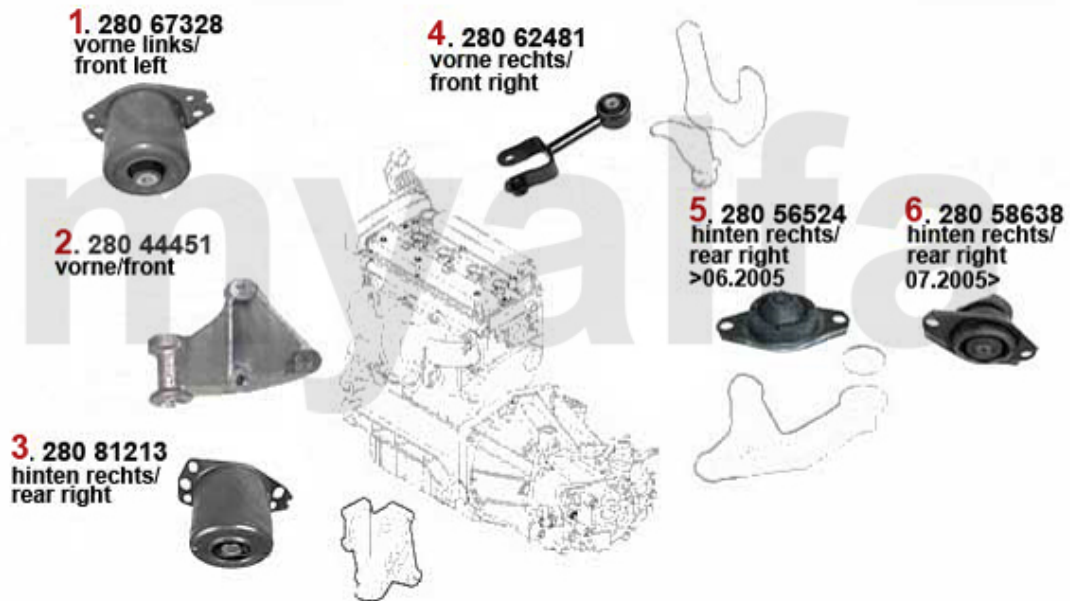

Motorlager/Enginemount Nuovo 1.9 JTD 16V

1	28067328	Motorlager VL 145/6,147,156 Nuovo GT JTD	1 304,67 kr
2	28044451	Motorlager 147,156,Nuovo GT 1.9 JTD 8/16V	1 270,95 kr
3	28081213	Motorlager HL 145/6,147,156 Nuovo GT	777,69 kr
4	28062481	Motorzugstange 145/6,147,156 Nuovo GT 1.9 JTD	2 273,70 kr
5	28056524	Motorlager hi. 145/6 Bj. 99>,147, 156,Nuovo GT 1.9 JTD 8/16V	658,79 kr
6	28058638	Motorlager hi. 147,Nuovo GT 1.9 JTD 16V Bj. 07.05>	On request