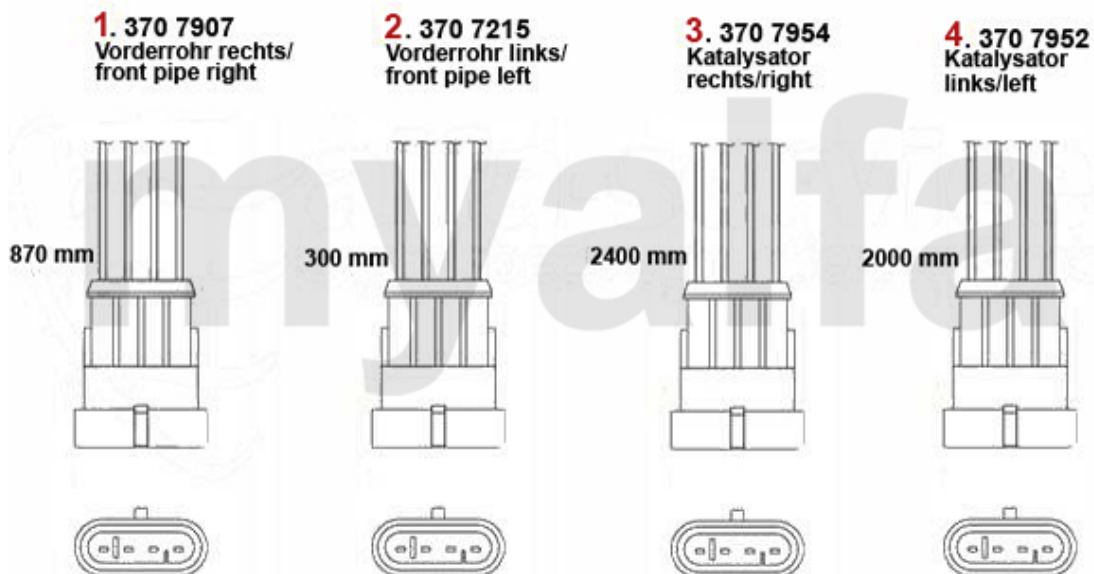

Lambda-Sonde/Lambda Probe Nuovo GT 3.2 V6 24V/GTA

1	3707907	Lambda-Sonde 147 GTA,156 2.5 V6 24V bj. 10.00>/3.2 GTA,gtv/spider (916) 3.2 V6 24V,GT Nuov	1 620,74 kr
2	3707215	Lambda-Sonde 147 1.6 16V TS ECO, 3.2 V6 24V GTA 166 2.5/3.0 V6 24 V, spider (916) 3.0 V6 b	1 304,67 kr
3	3707954	Lambda-Sonde 147 GTA,156 2.5 V6 24V bj. 01.02>/ 3.2 GTA bj.03.02>,166 3.2 V6 24V, gtv/spid	On request
4	3707952	Lambda-Sonde 147 GTA,156 2.5 V6 24V bj. 01.02>/3.2 GTA,GT Nuovo 3.2 V6 24V,gtv/spider 3.2	On request