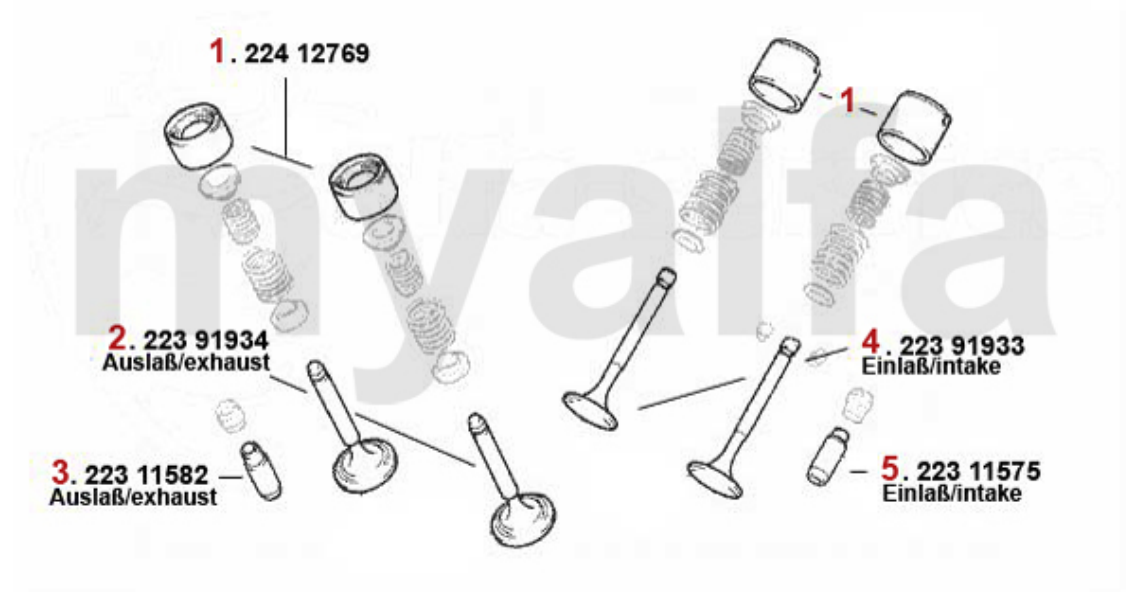

Ventiltrieb/Valve Train Nuovo GT 1.8 TS

1	22412769	Hydrostößel 145/6,147,155,156,166 gtv/spider(916) alle 16V TS/JTS	208,13 kr
2	22391934	Ventil-Auslass 145/6,155,156, spider/gtv(916) 1.6/1.8/2.0 TS 16V	On request
3	22311582	Ventilführung Auslass + 0.05 TS 16V	246,00 kr
4	22391933	Ventil-Einlass 145/6,155,156, spider/ gtv(916) 1.6/1.8/2.0 TS 16V	185,37 kr
5	22311575	Ventilführung Einlass +0.05 TS16V	246,00 kr