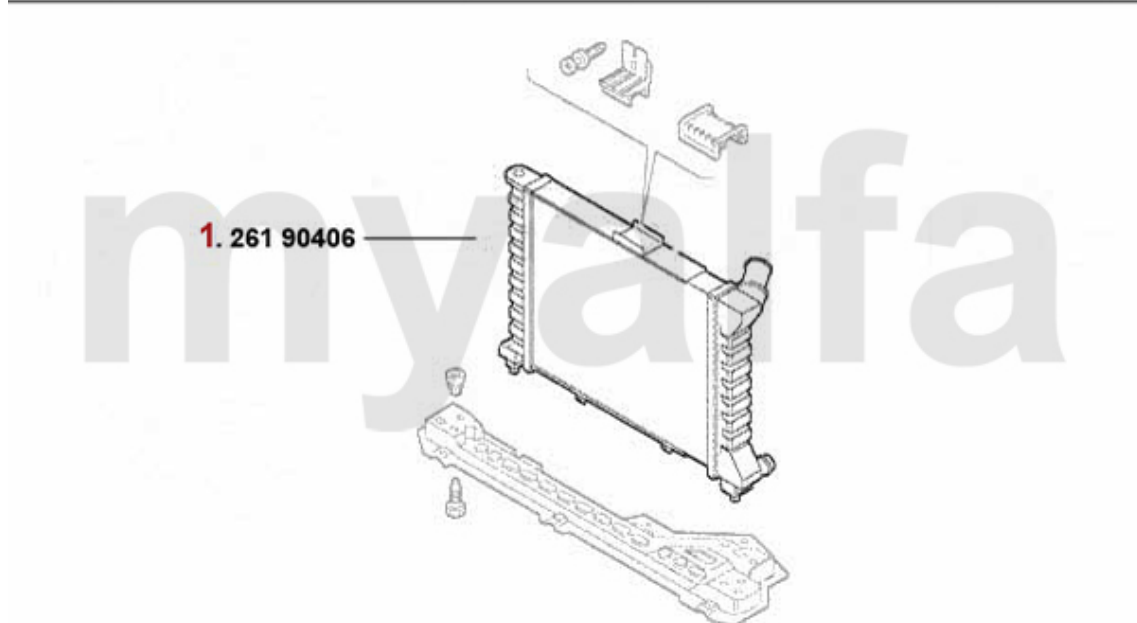

Kühler/Radiator Nuovo GT 3.2/GTA

1 26190406 *Motorkühler 147/156 3.2 V6 24V/GTA*

4 430,70 kr