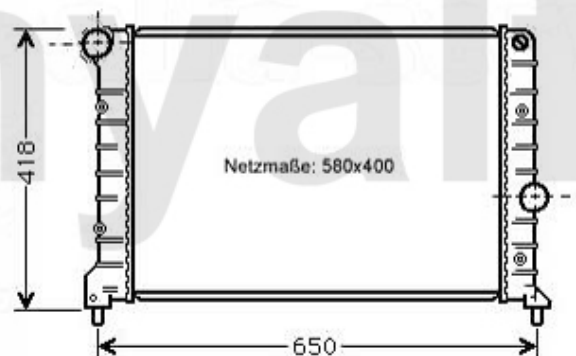

Kühler/Radiator Nuovo GT 1.9 JTD

1. 261 42843

1 26142843 Motorkühler 147,Nuovo GT JTD 8/16V Kühlsystem: Denso

2 096,37 kr