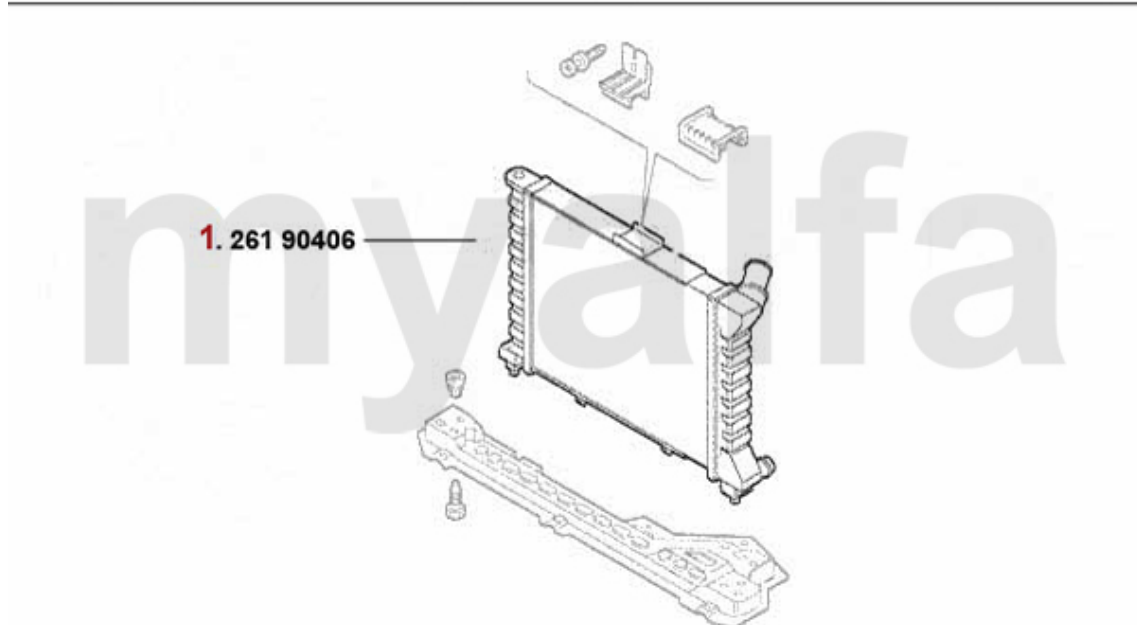

Kühler/Radiator Nuovo GT 3.2/GTA

1 26190406 *Motorkühler 147/156 3.2 V6 24V/GTA*

4 430,70 kr