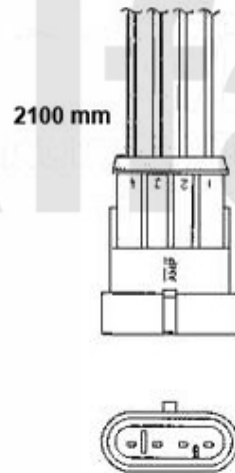

2. 370 7337
Katalysator

1 3707338 Lambda-Sonde 147 1.6/2.0 16V TS, 156 1.6/1.8/2.0 16V TS/2.5 V6 24V,
3.2 GTA, 166 2.0 16V TS

On request

2 3707337 Lambda-Sonde 147, 156 1.6 (88KW)/1.8 (103KW)/2.0 110 KW

1 620,74 kr