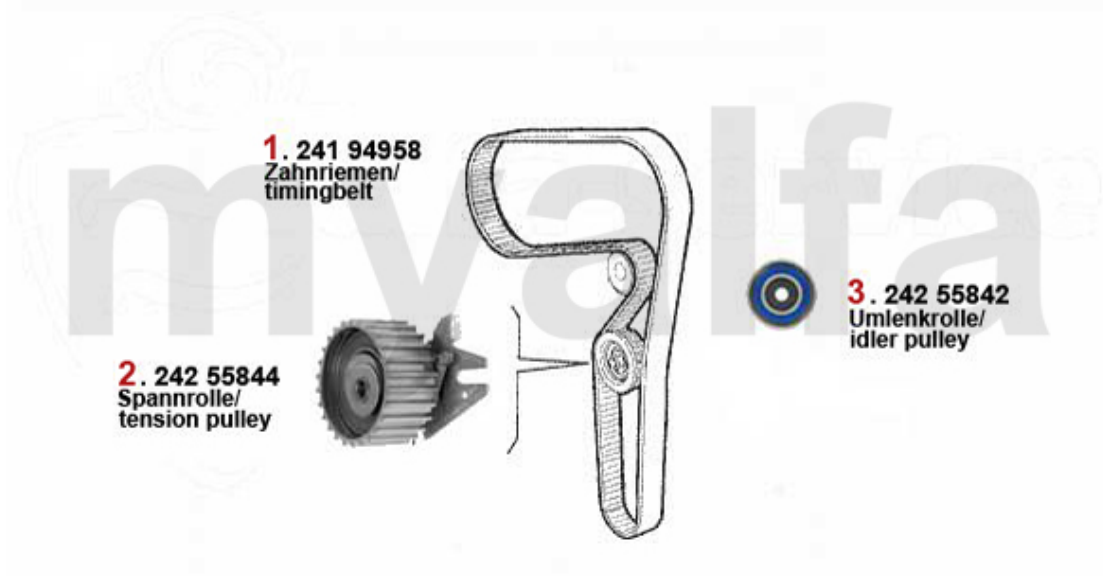

Zahnriemen/Timingbelt Nuovo GT 1.9 JTD

1	24194958	Zahnriemen 147,156,166,Nuovo GT JTD 16/20V	682,10 kr
2	24255844	Spannrolle Zahnriemen 145/6/7 156 166 1.9 & 2.4 JTD	On request
3	24255842	Umlenkrolle Zahnriemen 145/6/7/156 166 1.9 & 2.4 JTD	378,93 kr