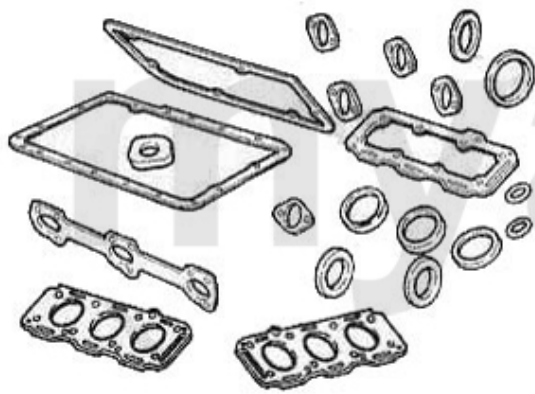

Kopfsatz/Head Set Nuovo GT 3.2 V6 24V/GTA

1. 232 61000

1 23261000 Kopfdichtsatz 147,156,166,GTV/Spider (916),Nuovo GT V6 24V/ GTA

3 381,34 kr