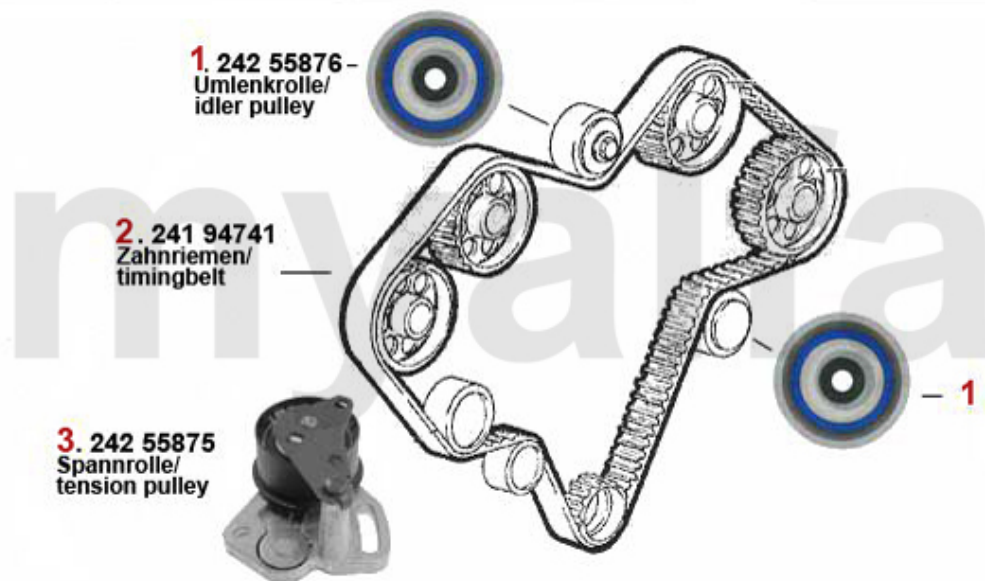

Zahnriemen/Timingbelt Nuovo GT 3.2 V6 24V/GTA

1	24255876	Umlenkrolle f. Zahnriemen 147,156,1 66,gtv/spider (916) V6 24V	1 154,26 kr
2	24194741	Zahnriemen 185H9.5P280 147,156, 166,gtv/spider (916),Nuovo GT V6 24V Hochtemperaturausführ	1 387,50 kr
3	24255875	Riemenspanner f. Zahnriemen 147 3.2 GTA,156/166 2.5/3.0 V6 24V/3.2 GTA, gtv/spider (916) 3	1 737,29 kr