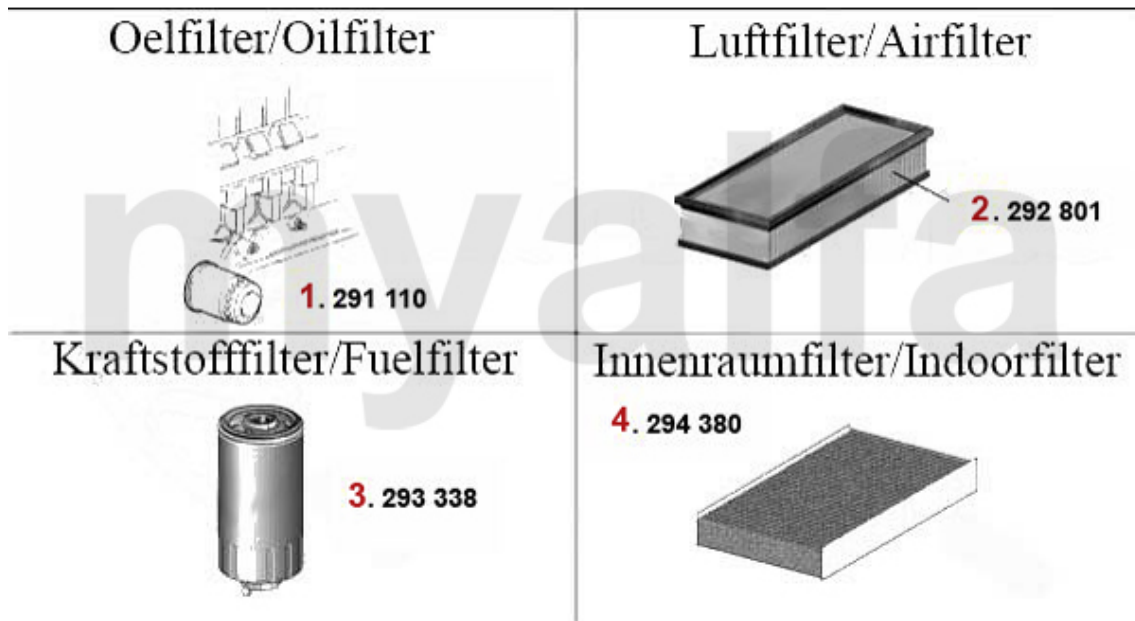

Filter Nuovo GT 1.9 JTD

1	291110	Ölfilter 147,156,Nuovo GT 1.9 JTD, 166 2.4 JTD Anschraubpatrone	121,27 kr
2	292801	Luftfilter 147,156,Nuovo GT 1.9 JTD (CF3) eckig	173,72 kr
3	293338	Kraftstofffilter 147,156,166 Nuovo G T JTD (CF3),Bj 01>	334,67 kr
4	294380	Innenraumfilter 147,156 Bj. 01>, Nuovo GT,eckig	215,76 kr