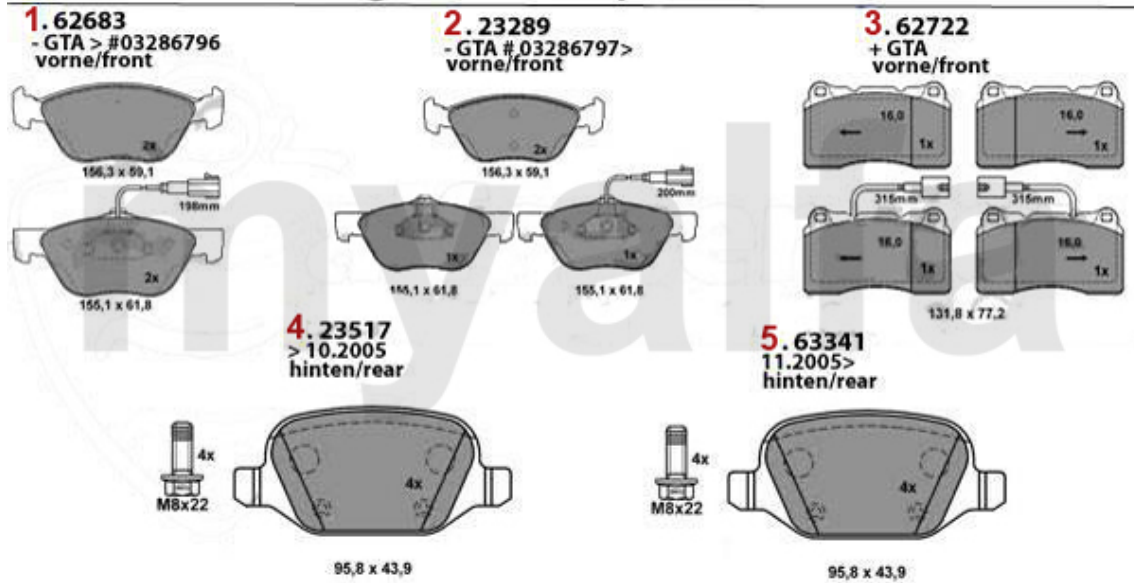

Bremsbeläge/Brakepads Nuovo GT

1	62683	SBB VA gtv/spider (916) 2.0 TS CF3/2.0 JTS Bj. 9.03>, Nouvo GT 1.8 TS/2.0 JTS/1.9 JTD	On request
2	23219305	SBB VA mit WE 145/6 1.8/2.0/16V/TS/ QV bj. 01.97>,147 1.6/2.0/16V/TS Bremssystem: Ate	815,02 kr
3	62722	SBB VA Nuovo GT 3.2 GTA	1 416,64 kr
4	23516504	SBB HA ohne WE 147 1.6/2.0/16V TS 1.9 JTD,156 Sportwagon alle	909,51 kr
5	63341	SBB HA 156/SW 1.9 JTD 4x4	950,30 kr