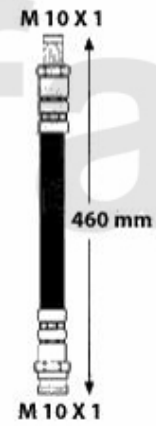

Bremsschlauch/Brake Hose Nuovo GT

1. 676 611665
vorne/front
-GTA

2. 676 674858
vorne/front
+GTA

3. 676 700558
hinten/rear

1 67611665 *Bremsschlauch vorne 147/156*

On request

2 67674858 *Bremsschlauch VA 147/156/Nuovo GT 3.2 GTA*