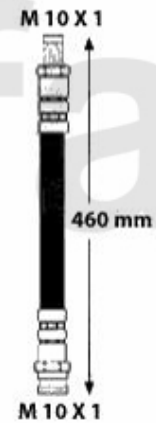

Bremsschlauch/Brake Hose Nuovo GT

1. 676 611665
vorne/front
-GTA

2. 676 674858
vorne/front
+GTA

3. 676 700558
hinten/rear

1 67611665 *Bremsschlauch vorne 147/156*

On request

2 67674858 *Bremsschlauch VA 147/156/Nuovo GT 3.2 GTA*