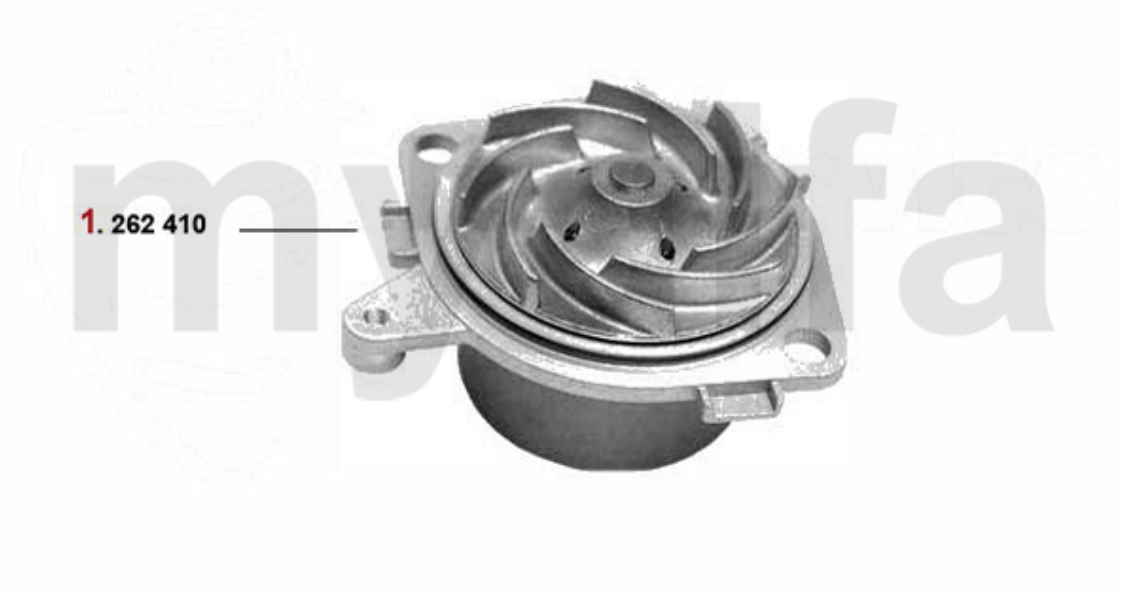

Wasserpumpe/Waterpump Nuovo GT 1.8 TS

---

1 262410 *Wasserpumpe 145/6 1.6 ie 16V TS,155 /6 1.6/1.8 ie 16V TS,Nuovo GT 1.8 TS*

804,47 kr