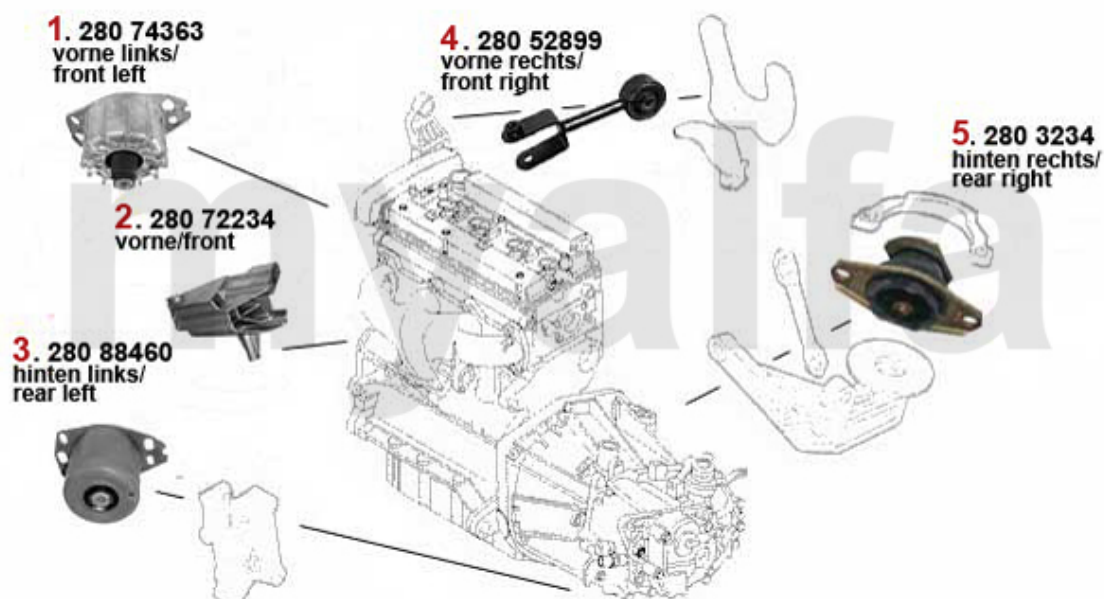

Motorlager/Enginemount Nuovo GT 2.0 JTS

1	28074363	Motorlager VL 147,156/SW Nuovo GT 2.0 TS/JTS	On request
2	28072234	Motorlager vorne 156 Bj. 02>, gtv/spider (916) Bj. 98>, Nuovo GT TS 16V	839,44 kr
3	28088460	Motorlager 145/6,147(74KW) 155,156, gtv/spider (916)	2 320,32 kr
4	28052899	Motorzugstange 145/6 2.0 TS 16V,147 alle,156 2.0 TS/JTS,gtv/spider (916) Bj. 98>,Nuovo GT	460,51 kr
4	28064349	Motorzugstange 147,156,Nuovo GT 2.0 TS/JTS Selespeed	On request
5	2803234	Motorlager VR 145/6,147,155,156, gtv/spider (916) 1.8/2.0 TS	926,99 kr