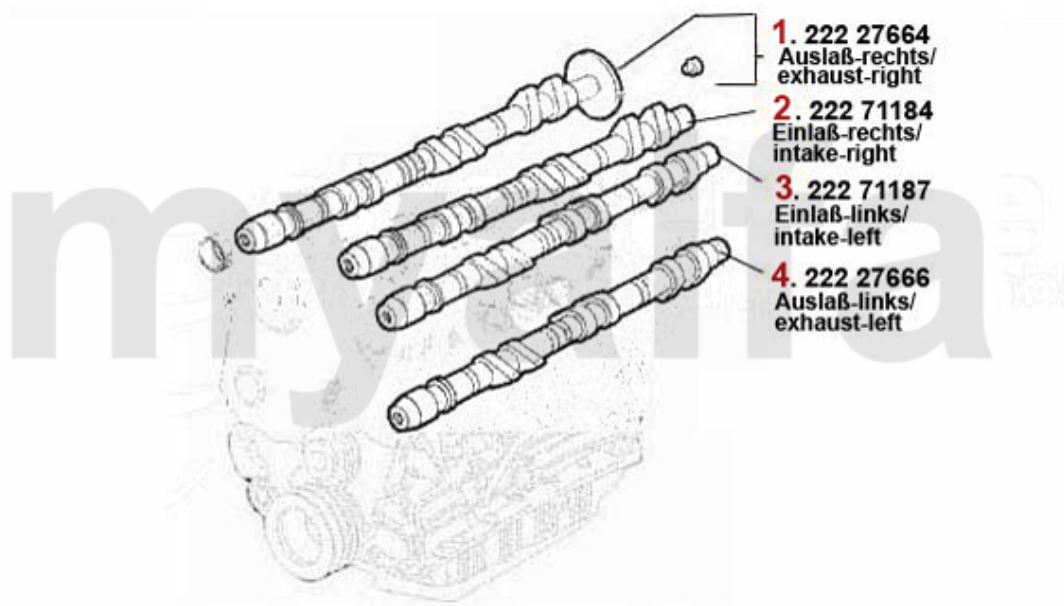

Nockenwelle/Camshaft Nuovo GT 3.2 V6 24V/GTA

1	22227664	Nockenwelle rechts (Auslass) 156,166 2.5 V6 24V,gtv/spider (916) Bj. 98> 3.0 V6 24V,Nouvo	7 170,74 kr
2	22271184	Nockenwelle Re Einlass 147, 156, 166, gtv/spider (916), Nuovo GT 3.2 V6 24V	On request
3	22271187	Nockenwelle Li Einlass 147, 156, 166, gtv/spider (916), Nuovo GT 3.2 V6 24V	10 831,80 kr
4	22227666	Nockenwelle links (Auslass) 156,166 2.5 V6 24V,gtv/spider(916) Bj. 98>3.0 V 24V,Nuovo GT	On request