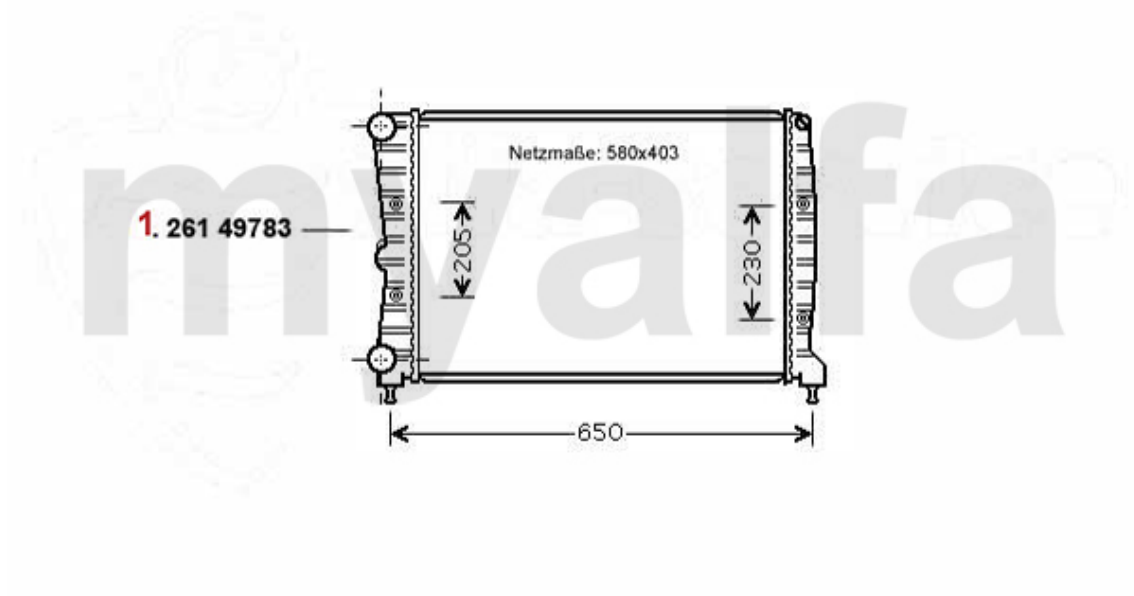

Kühler/Radiator Nuovo GT 1.8 TS

1 26149783 Motorkühler 147 2.0 JTS/Nuovo GT

3 019,89 kr