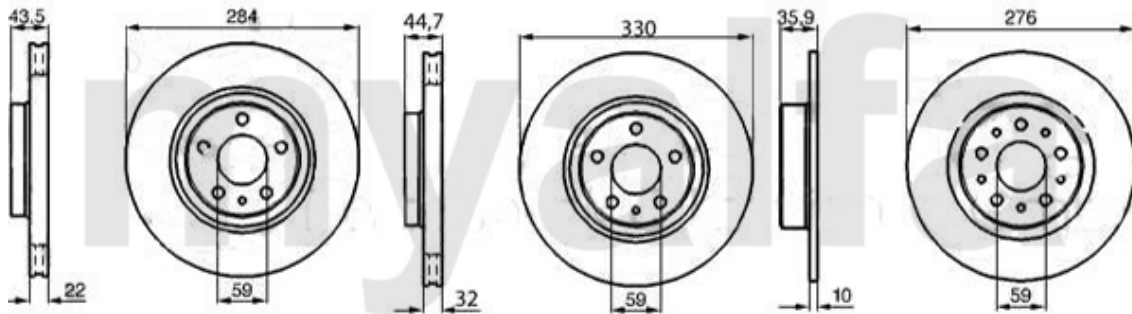

Bremsscheiben/Brakedisks Nuovo GT

1. 610 518751
- GTA
vorne/front

2. 610 733051
+ GTA
vorne/front

3. 610 469908
hinten/rear

HOCHGEROHLETER GRAUGUSS
HC
GHISA ALTO CARBONIO
HIGH CARBON CAST IRON

1	61018751	Bremsscheibe VA 147 1.6/2.0 16V TS/ 1.9 JTD bj. 01.01>, 156 2.0/16V TS/ JTS/2.5 V6 24V/1.9/	874,40 kr
2	61033051	Bremsscheibe VA GTA 147 Bj. 03>, 156 Bj. 02>, Nuovo GT	1 853,84 kr
3	61069908	Bremsscheibe HA 147 GTA, 156 mit Sport-Kit, Nuovo GT	804,47 kr