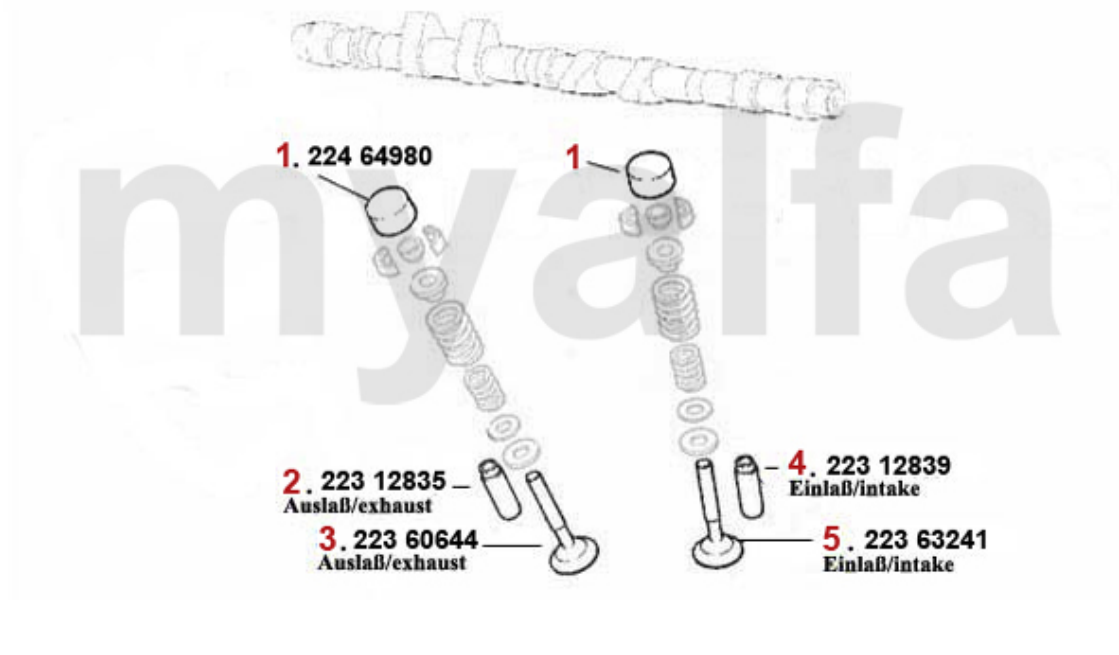

Ventiltrieb/Valve Train Nuovo GT 3.2 V6 24V/GTA

1	22464980	Hydrostößel 33(907)/145/6 1.7 ie 16V,147 3.2 GTA,156 2.5 V6/3.2 GTA, 164/166 V6 24V,gtv/s	406,95 kr
2	22312835	Ventilführung Auslass 147,156,164/Super, gtv/spider (916), Nuovo GT V6 24V	378,93 kr
3	22360644	Ventil-Auslass 3.0 V6 24V/3.2 GTA 14 7,156,gtv/spider (916),Nuovo GT	348,68 kr
4	22312839	Ventilführung Einlass 147,156,164/Super, gtv/spider (916), Nuovo GT V6 24V	378,93 kr
5	22363241	Ventil-Einlass 3.0 V6 24V/3.2 GTA,147,156,164,166 spider/gtv (916),Nuovo GT	338,13 kr