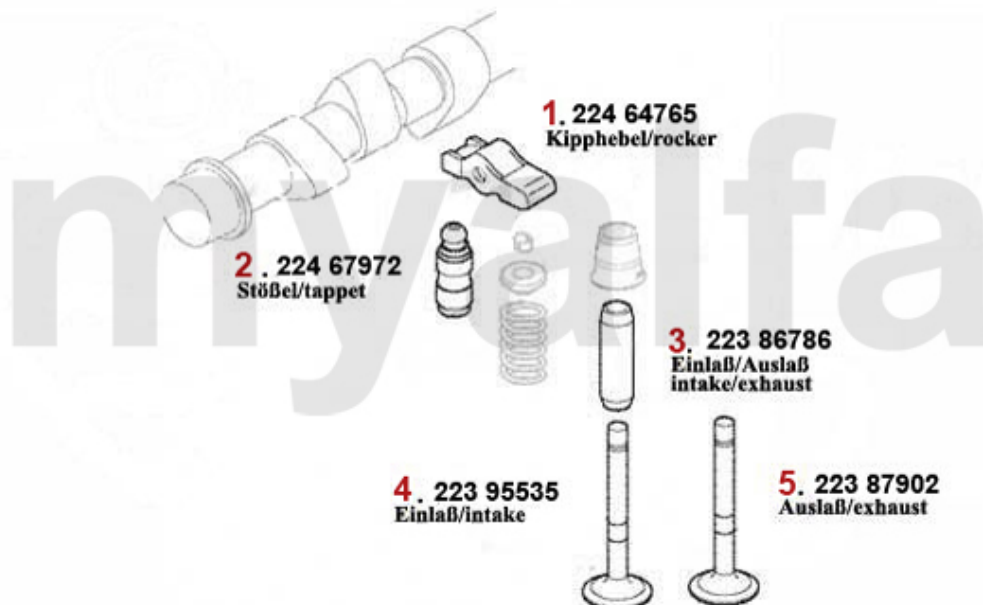

Ventiltrieb/Valve Train Nuovo GT 1.9 JTD

1	22464765	Kipphebel 147,156,166,Nuovo GT JTD 16/20V	291,51 kr
2	22467972	Stößel 147,156,166,Nuovo GT JTD 16/20V	On request
3	22386786	Ventilführung Einlass/Auslass 147, 156, 166,Nuovo GT JTD 16/20V	156,23 kr
4	22395535	Ventil-Einlass 147,156,166 Nuovo GT JTD 16/20V	221,58 kr
5	22387902	Ventil-Auslass 147,156,166 Nuovo GT JTD 16/20V	234,35 kr