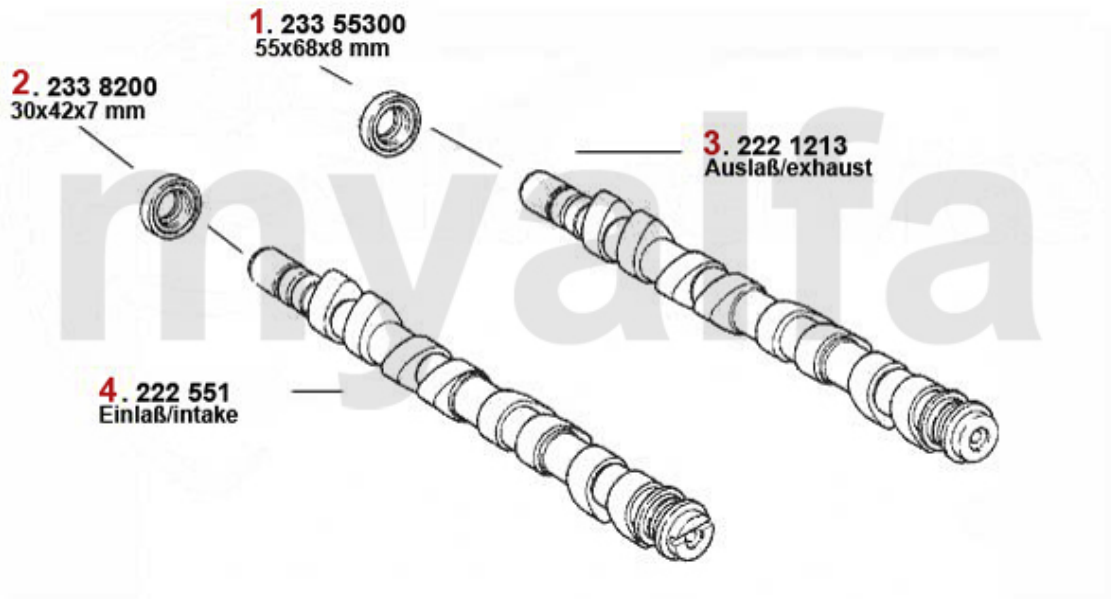

Nockenwelle/Camshaft Nuovo GT 1.8 TS 16V

1	23355300	Simmerring Nockenwelle 145/6, 155,156 1.6,1.7,1.8,2.0 16V TS	208,68 kr
2	2338200	Simmerring Nockenwelle 145/6, 155,156,gstv/ spider(916),166 diverse Bj. 96-01	204,10 kr
3	2221213	Nockenwelle (Auslaß) 145/6 2.0 TS 16 V Bj. >96,145/6 1.8 TS 16V Bj. 96>, 147 2.0 TS 16V,155	On request
4	222551	Nockenwelle (Einlass) 145/6 2.0 TS 16V Bj.>96,145/6 1.8 TS16V Bj. 96>,147 2.0 TS 16V,15	5 001,94 kr