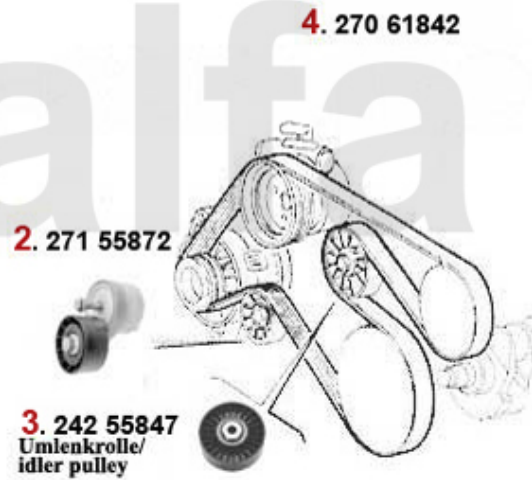

1	27061035	Keilrippenriemen 6PK1035 145/6,156, 147 1.9 JTD ohne Klima	254,19 kr
2	27155872	Spannarm Keilrippenriemen 145/6/7, 156 1.9 JTD (81/85KW mit/ohne Klima)	493,26 kr
3	24255847	Umlenkrolle f. Keilrippenriemen 145 /6,147,156 1.9 JTD mit Klima	357,98 kr
4	27061842	Keilrippenriemen 6PK1842 145/6 1.8 TS mit Klima,155 1.6/1.8 TS mit Klima,Nuovo GT,Generat	359,09 kr