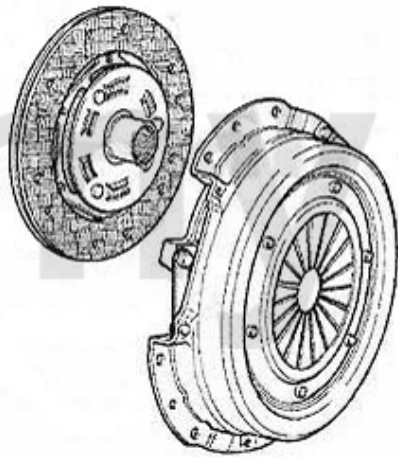

Kupplungs-Kit/Clutch Nuovo GT 2.0 JTS

1. 431 951301
- Selespeed

2. 431 190116
+ Selespeed

1	43151301	Kupplungs-Kit 147,156/SW 2.0 TS (ohne Ausrücker), Nuovo GT 2.0 JTS (nicht Selespeed)	3 369,68 kr
2	43190116	Kupplungs-Kit gtv/spider 2.0 JTS Nuovo GT 2.0 JTS (mit Selespeed)	3 696,16 kr