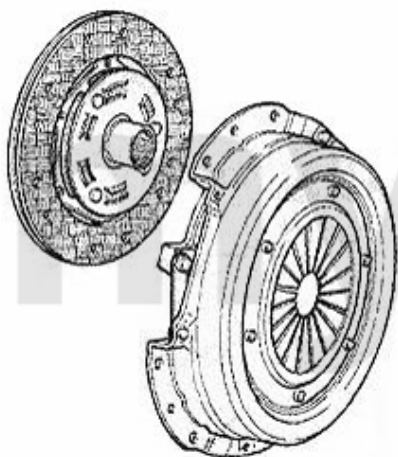

Kupplungs-Kit/Clutch Nuovo GT 1.8 TS

---

1. 431 853201
Ø 215 mm

1 43153201 Kupplungs-kit 147,156 1.6/1.8 16V TS bj. 09.97>,Nuovo GT 1,8 TS

2 471,83 kr