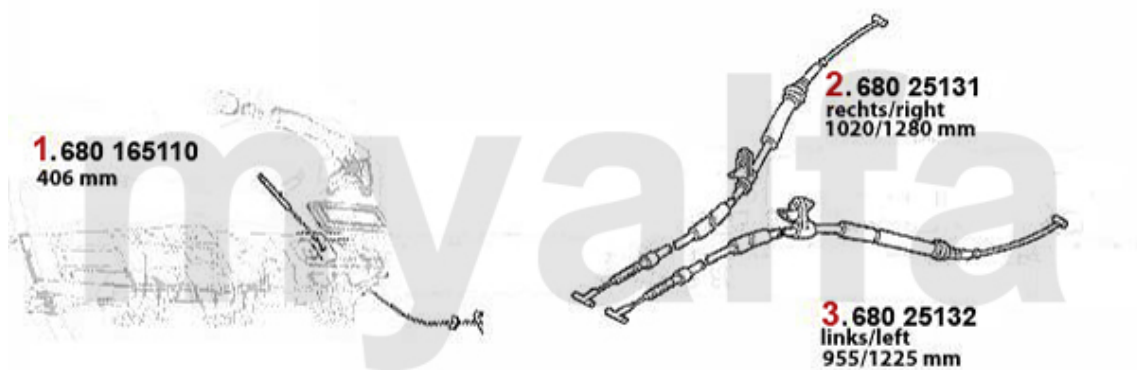

Handbremsseil/Brake Cable Nuovo GT

1	68065110	Handbremsseil vorne 145/6,147, 155, spider/gtv (916), Nuovo GT	250,72 kr
2	68025131	Handbremsseil rechts 156, Nuovo GT	347,43 kr
3	68025132	Handbremsseil links 156, Nuovo GT	347,43 kr