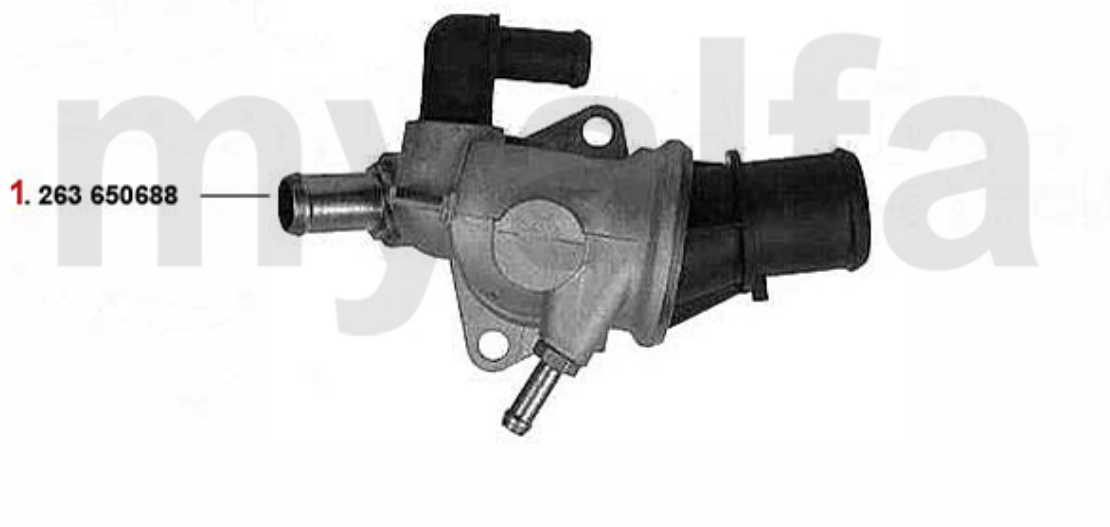

1 434,12 kr

Kühler/Radiator Nuovo GT 1.8 TS

1 26149783 Motorkühler 147 2.0 JTS/Nuovo GT

3 019,89 kr

Termostat Nuovo GT 1.8 TS

1 26350688 *Termostat 145/6,147,156,gtv(916), 1.6/1.8/2.0 ie TS Bj. 98>,Gehäusethermostat*