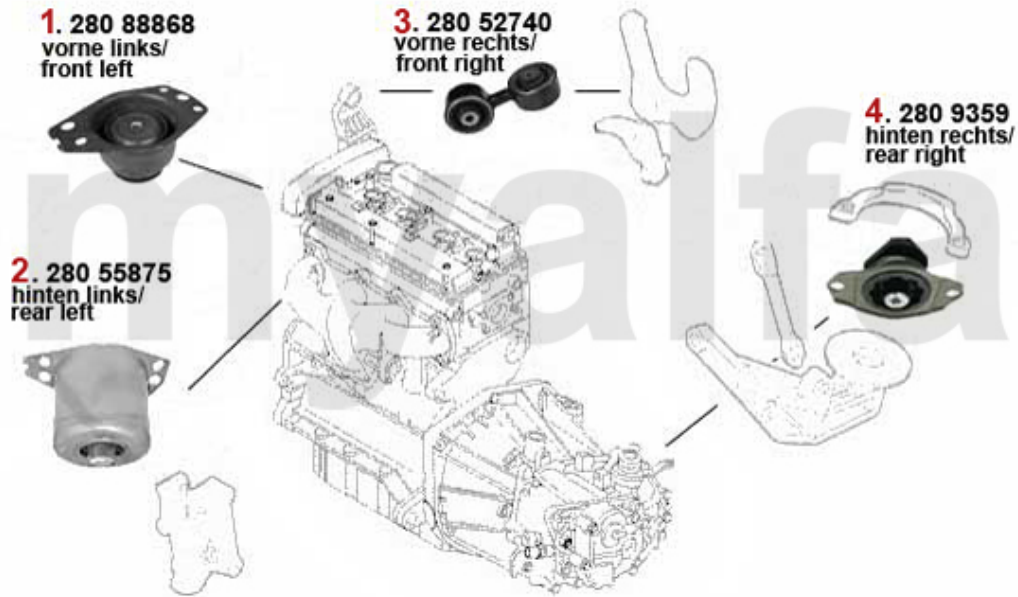

Motorlager/Enginemount Nuovo GT 3.2/GTA

1	28088868	Motorlager VL 147,156,Nuovo GT 3.2 V6 24V/GTA	On request
2	28055875	Motorlager 147,156,Nuovo GT 3.2 V6 24V/GTA	On request
3	28052740	Motorzugstange 147,156,Nuovo GT V6 24V/GTA	559,72 kr
4	2809359	Motorlager hinten 147,155,156	571,37 kr