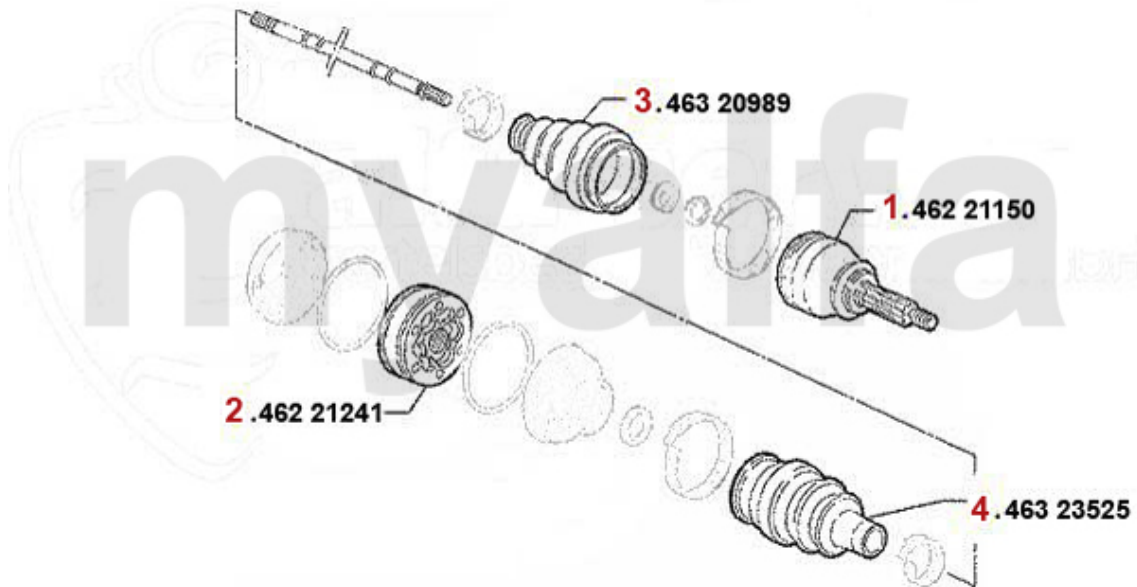

Antriebswelle/Driveshaft Nuovo GT 2.0 JTS

1	46221150	Gelenksatz außen 145/6 TS 16V # 3180592>,147 TS 16V,gtv/ spider (916) TS #6063041>	1 737,29 kr
2	46221241	Gelenksatz innen GTV/Spider (916), 155, 145/6 TS 16V, 156 TS 16V, 166 2.0 TS, 147 1.6/2.0 TS	1 340,88 kr
3	46320989	Achsmanschettensatz aussen 145/6 147,156,166 Diverse	243,65 kr
4	46323525	Achsmanschettensatz innen 155 1,7/ 1.8/2.0/TS 16V,2.5 V6,1.9TD 164/Super 2.0 TS,145/6 TS 1	320,65 kr