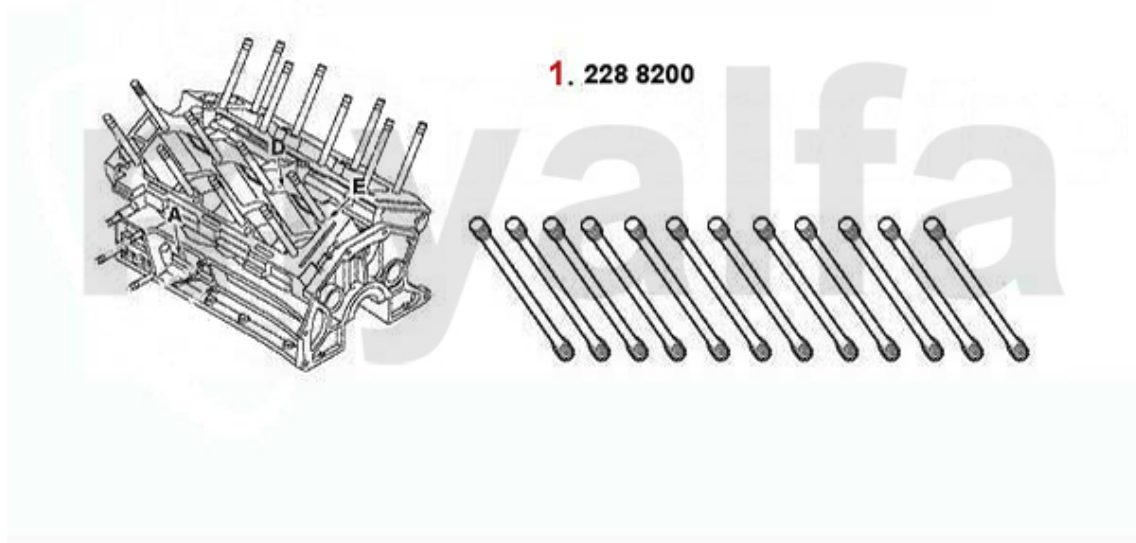

Kopfschraubensatz/Head Screw Set Nuovo GT 3.2 V6 24V/GTA

1 2288200 *Kopfschraubensatz (8) 147, 156,164,166, gtv/spider (916),Nuovo GT V6 24V*

1 365,30 kr

Dichtungen Motor/Gaskets Engine Nuovo GT 1.9 JTD

1. 233 14174

2. 233 2577
30x45x7 mm
f. Nockenwelle/f. camshaft
Auslaßseite/exhaust side

3. 380 2761
Abgasseite/
exhaustside

4. 233 86000

Ansaugseite/
intakeside

5. 233 800
Kurbelwelle hinten/
crank shaft rear

1	23314174	Ventildeckeldichtung 147,156 Nuovo GT 1.9 JTD 16V	250,72 kr
2	2332577	Simmerring Nockenwelle 147, 156,166,Nuovo GT 1.9/2.4 JTD 16V/20V	77,01 kr
3	3802761	Abgaskrümmerdichtung 145/6,147,155 ,156,166,gtv/spider (916) TS/JTS 16 V Bj. 98>	285,69 kr
4	23386000	Ansaugkrümmerdichtung 147,156 Nuovo GT 1.9 JTD 16V	165,53 kr
5	233800	Simmerring Kurbelwelle hinten (Schwungscheibe) 147 1.6 TS 16V/1.9 JTD Bj. 03 >,156 1.9/2.4	600,51 kr