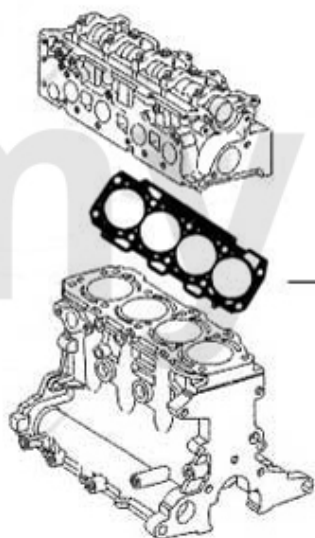

Kopfdichtung/Head Gasket Nuovo GT 1.9 JTD 16V

Achtung/Attention:

Beim Bestellen der Kopfdichtung bitte auf die entsprechende Markierung achten!
Before you order the headgasket, please note the marking!

1. 233 52500

0,82 mm

2. 233 52510

0,92 mm

3. 233 52520

1,02 mm

1	23352500	Kopfdichtung 147,156,Nuovo GT 1.9 JTD 16V ACHTUNG: auf Markierung achten 0 Kerben	804,47 kr
2	23352510	Kopfdichtung 147,156,Nuovo GT 1.9 JTD 16V ACHTUNG: auf Markierung achten 1 Kerbe	710,12 kr
3	23352520	Kopfdichtung 147,156,Nuovo GT 1.9 JTD 16V (ACHTUNG: auf Markierung achten 2 Kerben)	748,56 kr