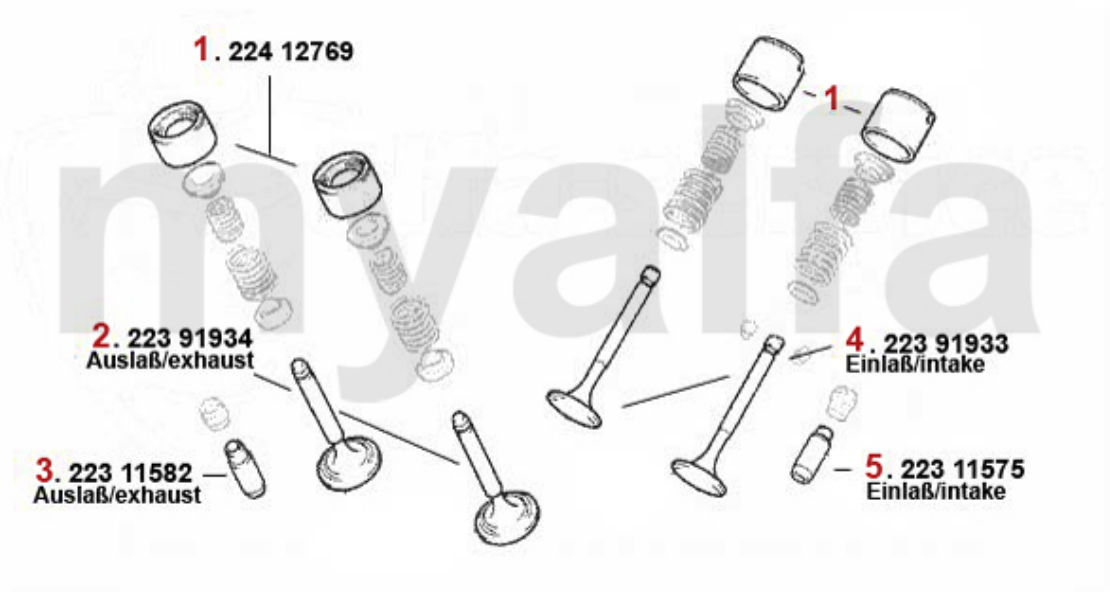

Ventiltrieb/Valve Train Nuovo GT 1.8 TS

1	22412769	Hydrostößel 145/6,147,155,156,166 gtv/spider(916) alle 16V TS/JTS	208,13 kr
2	22391934	Ventil-Auslass 145/6,155,156, spider/gtv(916) 1.6/1.8/2.0 TS 16V	On request
3	22311582	Ventilführung Auslass + 0.05 TS 16V	246,00 kr
4	22391933	Ventil-Einlass 145/6,155,156, spider/ gtv(916) 1.6/1.8/2.0 TS 16V	185,37 kr
5	22311575	Ventilführung Einlass +0.05 TS16V	246,00 kr