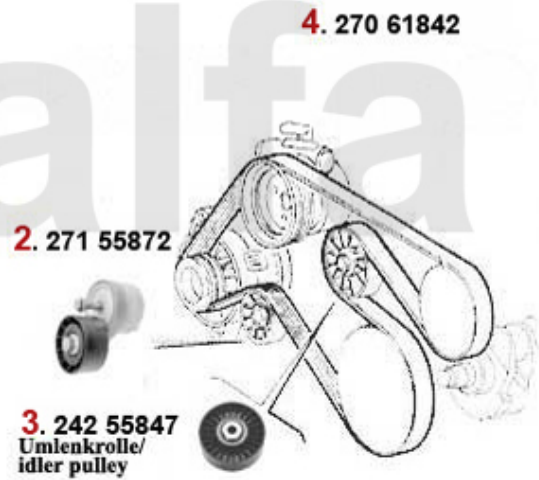

1	27061035	Keilrippenriemen 6PK1035 145/6,156, 147 1.9 JTD ohne Klima	254,19 kr
2	27155872	Spannarm Keilrippenriemen 145/6/7, 156 1.9 JTD (81/85KW mit/ohne Klima)	493,26 kr
3	24255847	Umlenkrolle f. Keilrippenriemen 145 /6,147,156 1.9 JTD mit Klima	357,98 kr
4	27061842	Keilrippenriemen 6PK1842 145/6 1.8 TS mit Klima,155 1.6/1.8 TS mit Klima,Nuovo GT,Generat	359,09 kr