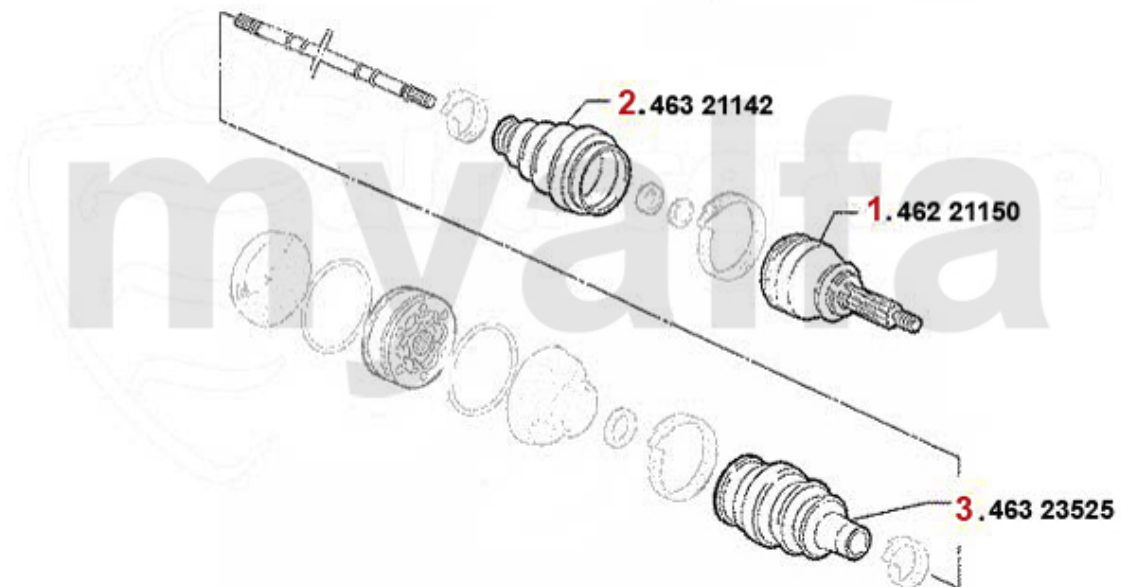

Antriebswelle/Driveshaft Nuovo GT 3.2 GTA

1	46221150	Gelenksatz außen 145/6 TS 16V # 3180592>,147 TS 16V,gtv/ spider (916) TS #6063041>	1 737,29 kr
2	46321142	Achsmanschettensatz außen 147,156, gtv/spider,Nuovo GT 3.2 V6 24V/GTA, 166 2.4 JTD 20V	383,64 kr
3	46323525	Achsmanschettensatz innen 155 1,7/ 1.8/2.0/TS 16V,2.5 V6,1.9TD 164/Super 2.0 TS,145/6 TS 1	320,65 kr