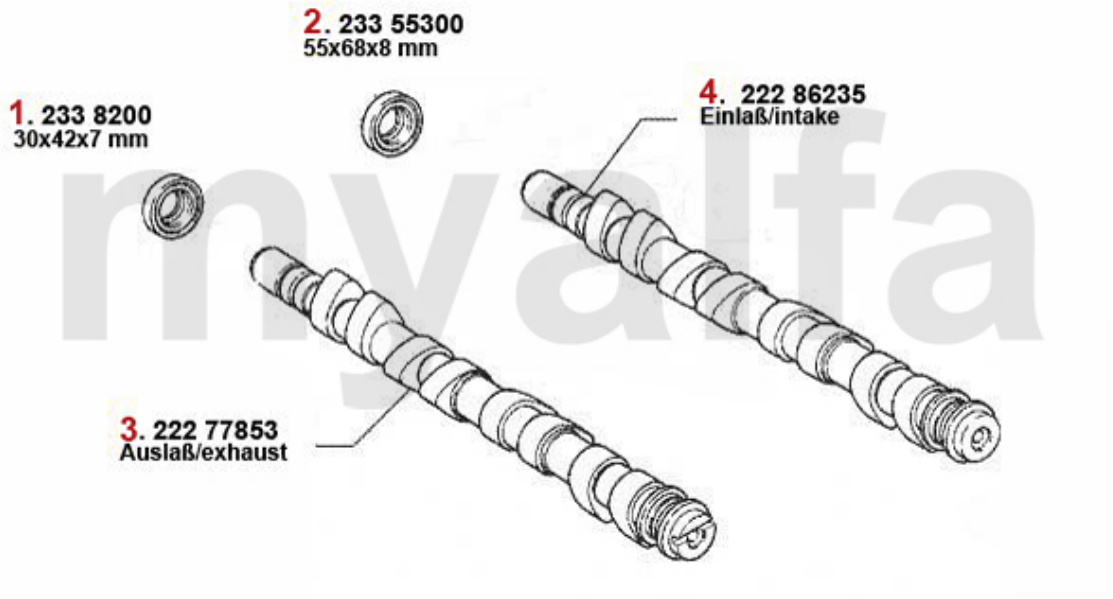

Nockenwelle/Camshaft 2.0 JTS

1	23355300	Simmerring Nockenwelle 145/6, 155,156 1.6,1.7,1.8,2.0 16V TS	208,68 kr
2	2338200	Simmerring Nockenwelle 145/6, 155,156,gtv/ spider(916),166 diverse Bj. 96-01	204,10 kr
3	22277853	Nockenwelle (Auslass) 156, gtv/spider (916) 2.0 JTS	On request
4	22286235	Nockenwelle Einlass 156 gtv/spider (916) 2.0 JTS	7 567,15 kr