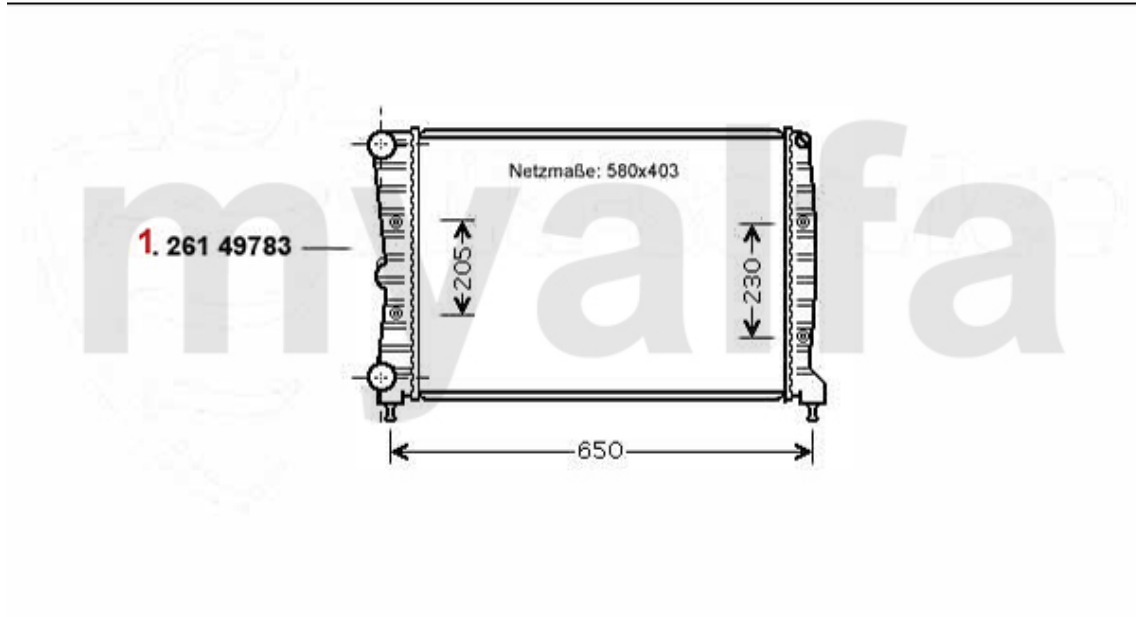

Kühler/Radiator Nuovo GT 1.8 TS

1 26149783 Motorkühler 147 2.0 JTS/Nuovo GT

3 019,89 kr