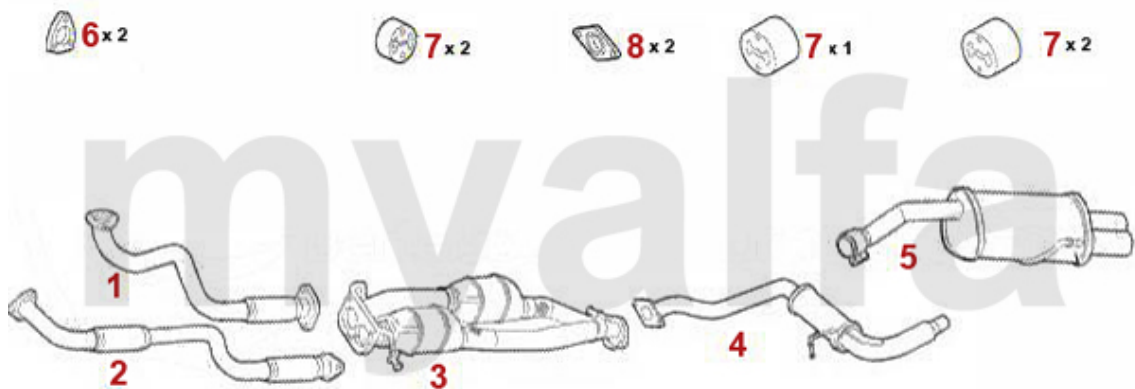

Abgasanlage/Exhaust System Nuovo GT 3.2 GTA

GT 3.2 V6 24V/GTA 176 KW

2003>

1	33169658	Vorderrohr Re 147,156,gtv/ spider (916),Nuovo GT V6 24V CF3/GTA	On request
2	33169659	Vorderrohr Li 147,156,gtv/ spider (916), Nuovo GT V6 24V CF3/GTA	7 089,02 kr
3	32178321	Katalysator 147 GTA	On request
4	34176396	Mittelschalldämpfer 156/SW Nuovo GT 3.2 V6 24V/GTA	4 652,15 kr
5	35184896	Nachschalldämpfer Nuovo GT 3.2 V6 24V/GTA	6 704,26 kr
6	38069665	Dichtung Vorderrohr 147,156 166, Nouvo GT V6 24V/GTA	220,34 kr
7	38091143	Gummi/Auspuffaufhängung	42,60 kr
8	38094484	Dichtung VSD/Kat Diverse	145,69 kr