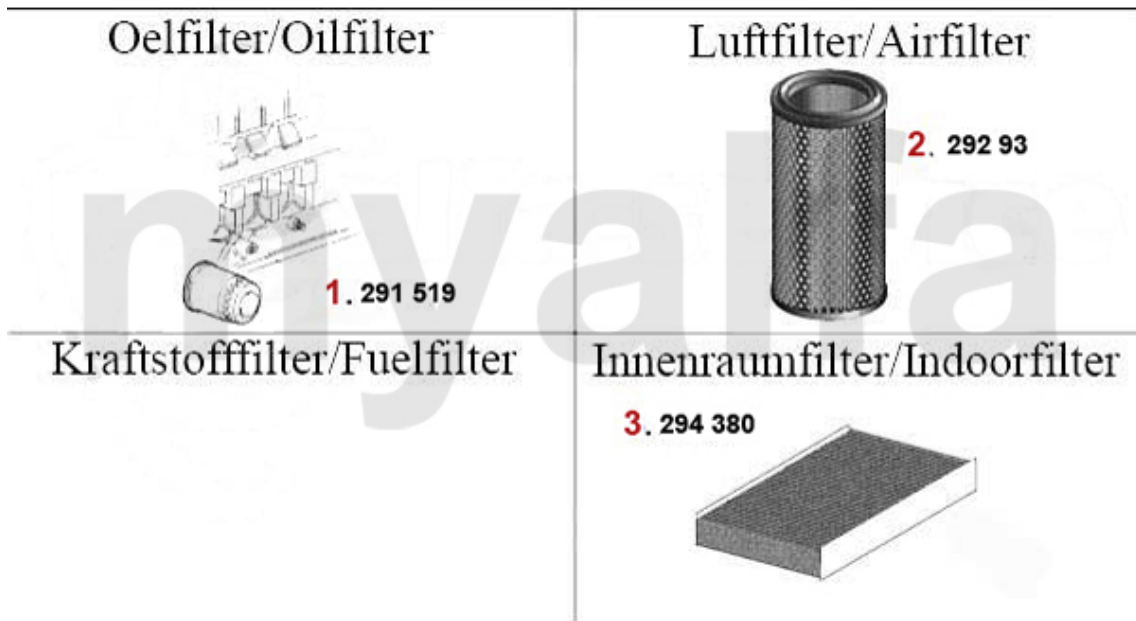

Filter Nuovo GT 1.8 TS

1	291519	Ölfiler 145/6,147,155,156,166,gtv/ spider (916),Nuovo GT Anschraubfilter	103,79 kr
2	29293	Luftfilter 166, gtv/spider (916) ab # 6053907, Nuovo GT 1.8 TS 16V rund	332,31 kr
3	294380	Innenraumfilter 147,156 Bj. 01>, Nuovo GT,eckig	215,76 kr