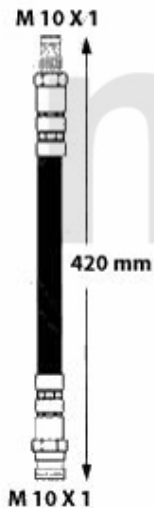

Bremsschlauch/Brake Hose Nuovo GT

1. 676 611665
vorne/front
-GTA