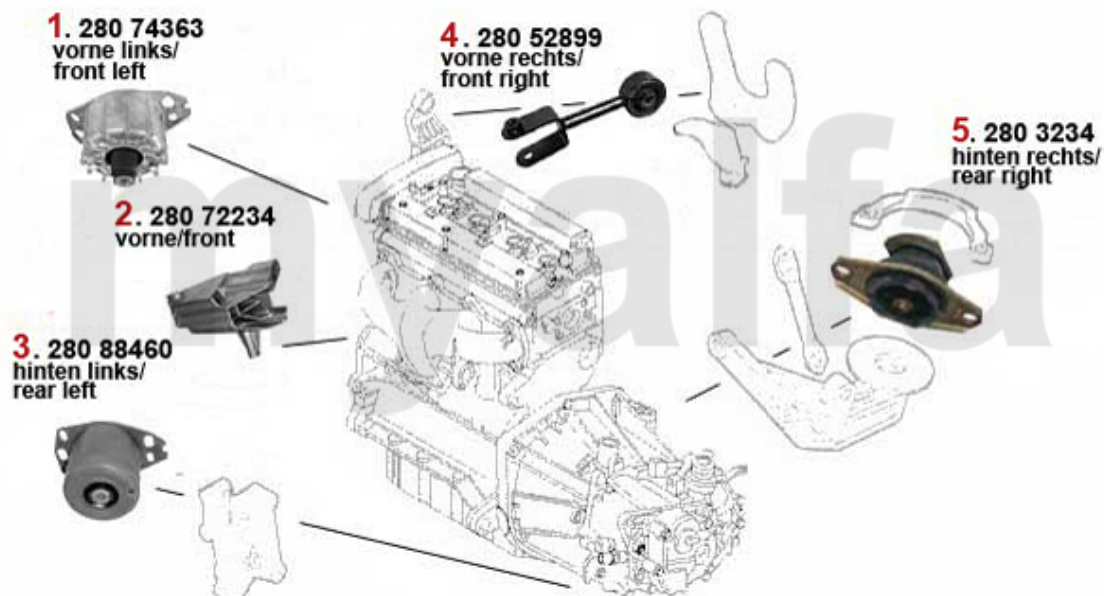

Motorlager/Enginemount Nuovo GT 2.0 JTS

1	28074363	Motorlager VL 147,156/SW Nuovo GT 2.0 TS/JTS	On request
2	28072234	Motorlager vorne 156 Bj. 02>, gtv/spider (916) Bj. 98>, Nuovo GT TS 16V	839,44 kr
3	28088460	Motorlager 145/6,147(74KW) 155,156, gtv/spider (916)	2 320,32 kr
4	28052899	Motorzugstange 145/6 2.0 TS 16V,147 alle,156 2.0 TS/JTS,gtv/spider (916) Bj. 98>,Nuovo GT	460,51 kr
4	28064349	Motorzugstange 147,156,Nuovo GT 2.0 TS/JTS Selespeed	On request
5	2803234	Motorlager VR 145/6,147,155,156, gtv/spider (916) 1.8/2.0 TS	926,99 kr