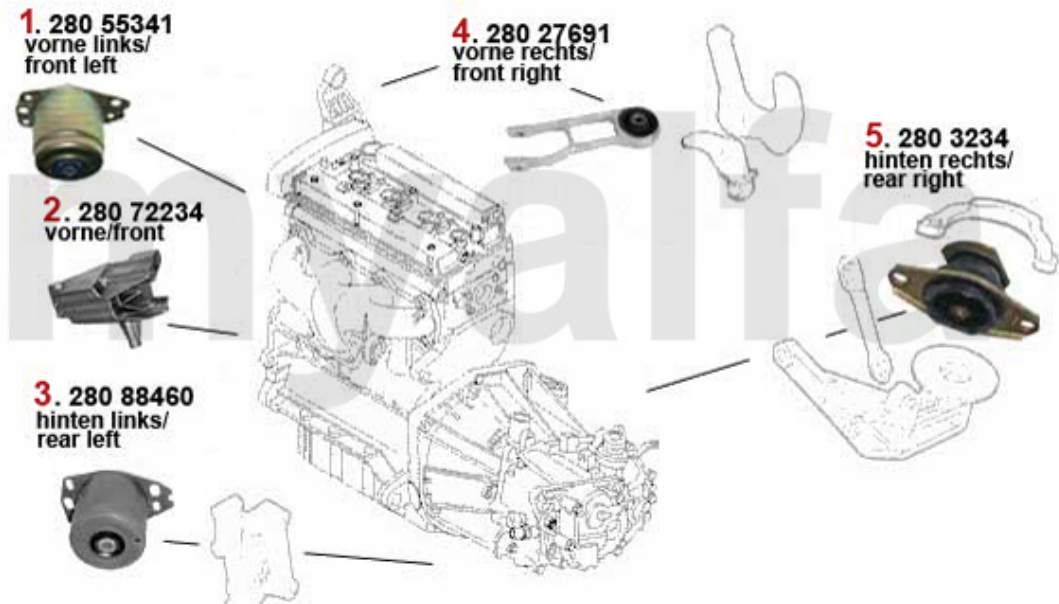

907,15 kr

Motorlager/Enginemount Nuovo GT 1.8 TS

1	28055341	Motorlager VL 156,gtv/spider (916) 1.8 TS 16V	On request
2	28072234	Motorlager vorne 156 Bj. 02>, gtv/spider (916) Bj. 98>, Nuovo GT TS 16V	839,44 kr
3	28088460	Motorlager 145/6,147(74KW) 155,156, gtv/spider (916)	2 320,32 kr
4	28027691	Motorzugstange HR 145/6,156,gtv/ spider (916),Nuovo GT TS 16V	418,61 kr
5	2803234	Motorlager VR 145/6,147,155,156, gtv/spider (916) 1.8/2.0 TS	926,99 kr