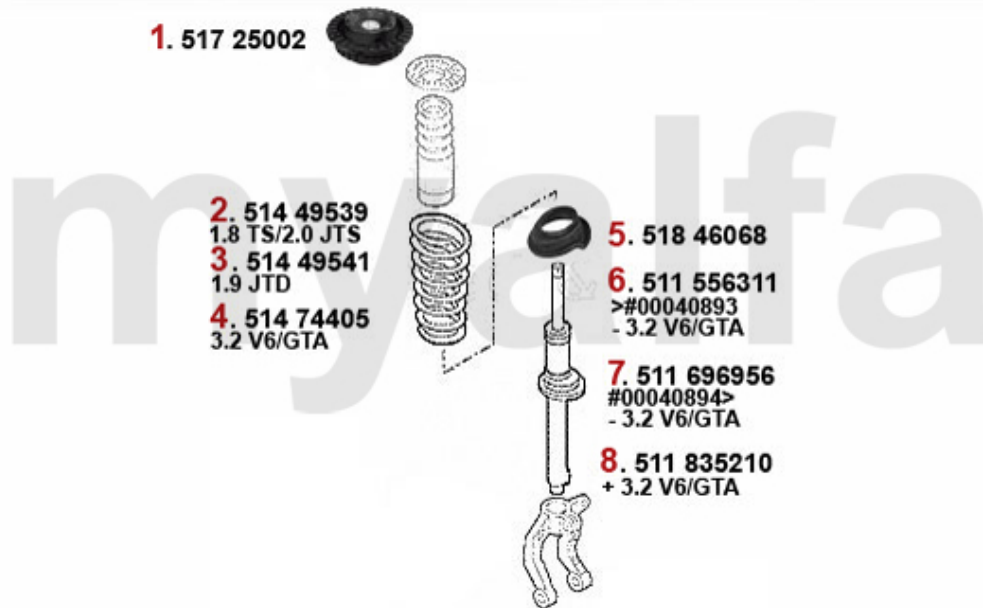

Federbeine/Struts Nuovo GT vorne/front

1	51725002	Federbeinlager 147,156,166 Nuovo GT VA	274,03 kr
2	51449539	Fahrwerksfeder vorne 147 1.6 16V TS Nuovo GT 1.8 TS/2.0 JTS	909,51 kr
3	51449541	Fahrwerksfeder vorne 147 2.0 16V TS Nuovo GT 1.9 JTD	804,47 kr
4	51474405	Fahrwerksfeder VA 147/156 GTA Nuovo GT 3.2 V6/GTA	1 743,12 kr
5	51846068	Federteller VA 147,Nuovo GT (Gummi)	On request
6	51156311	Stossdämpfer vorne 156 oben Stift/unteren Schelle,1-Rohr Gas für Standardfahrwerk,Nuovo GT	1 282,61 kr
7	51296956	Stoßdämpfer VA Nuovo GT # 00040894>	On request
8	51135210	Federbein VA 147/Nuovo GT GTA	1 737,29 kr