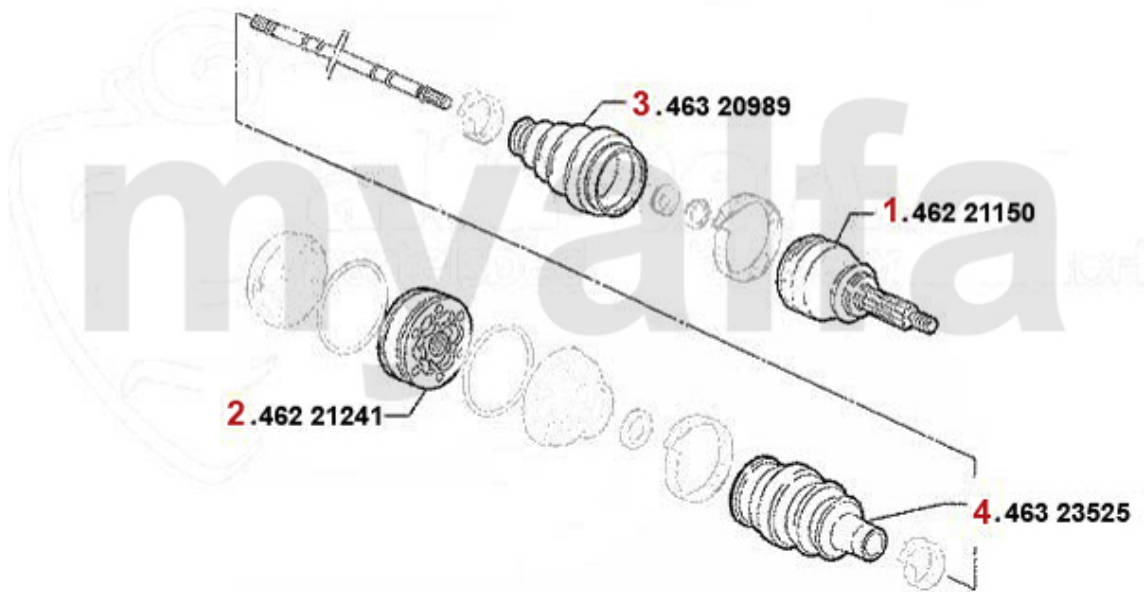

Antriebswelle/Driveshaft Nuovo GT 1.8 TS

1	46221150	Gelenksatz außen 145/6 TS 16V # 3180592>,147 TS 16V,gtv/ spider (916) TS #6063041>	1 737,29 kr
2	46221241	Gelenksatz innen GTV/Spider (916), 155, 145/6 TS 16V, 156 TS 16V, 166 2.0 TS, 147 1.6/2.0 TS	1 340,88 kr
3	46320989	Achsmanschettensatz aussen 145/6 147,156,166 Diverse	243,65 kr
4	46323525	Achsmanschettensatz innen 155 1,7/ 1.8/2.0/TS 16V,2.5 V6,1.9TD 164/Super 2.0 TS,145/6 TS 1	320,65 kr