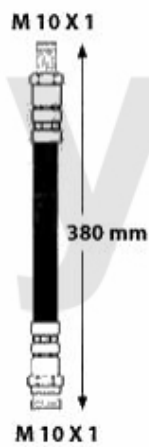

2. 676 674858
vorne/front
+GTA