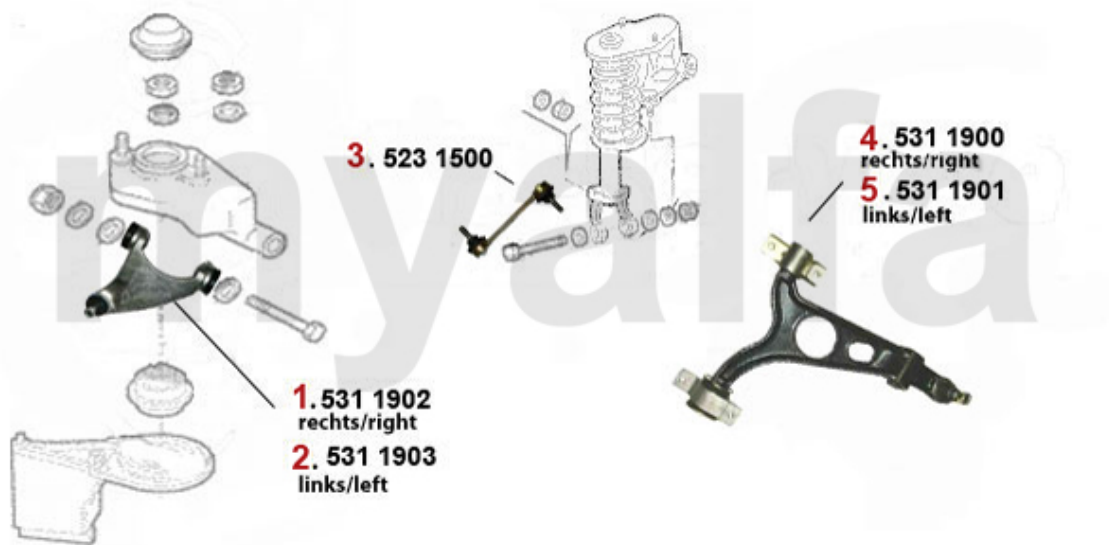

Aufhängung/Attachment Nuovo GT vorne/front

1	5311902	Querlenker rechts oben 147 156 Aluminium	878,01 kr
2	5311903	Querlenker links oben 147,156 alu	878,01 kr
3	5231500	Stabilisatorstange/Pendelstütze VA 147.156	On request
4	5311900	Querlenker rechts unten 147 156 stahl geschmiedet	1 457,43 kr
5	5311901	Querlenker links unten 147 156 stahl geschmiedet	1 457,43 kr