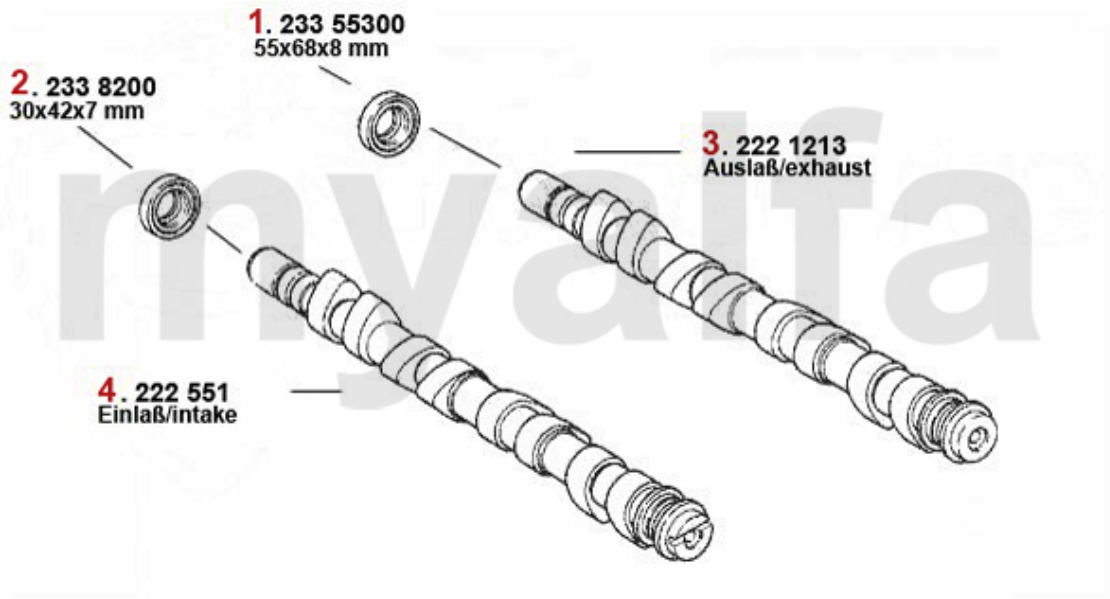

Nockenwelle/Camshaft Nuovo GT 1.8 TS 16V

1	23355300	Simmerring Nockenwelle 145/6, 155,156 1.6,1.7,1.8,2.0 16V TS	208,68 kr
2	2338200	Simmerring Nockenwelle 145/6, 155,156,gtv/ spider(916),166 diverse Bj. 96-01	204,10 kr
3	2221213	Nockenwelle (Auslaß) 145/6 2.0 TS 16 V Bj. >96,145/6 1.8 TS 16V Bj. 96>, 147 2.0 TS 16V,155	5 001,94 kr
4	222551	Nockenwelle (Einlass) 145/6 2.0 TS 16V Bj.>96,145/6 1.8 TS16V Bj. 96>,147 2.0 TS 16V,15	5 001,94 kr