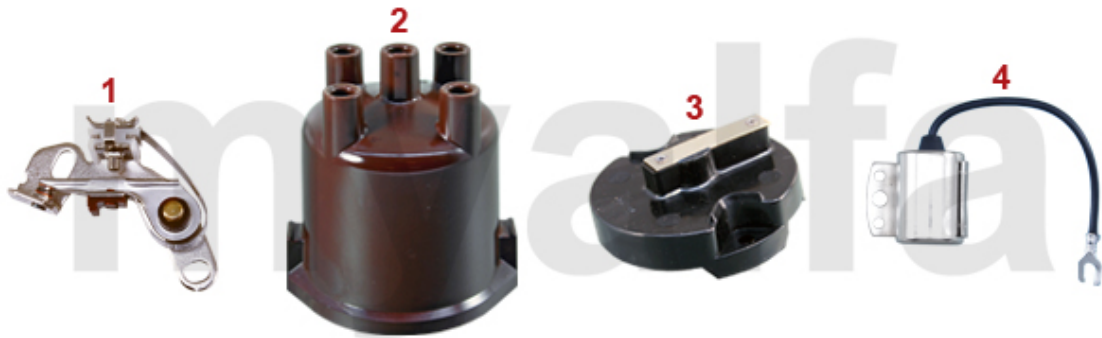

1	8150030	Zündkontakt für MARELLI	109,61 kr
2	8170050	Verteilerkappe für MARELLI, kontaktgesteuerte Zündung	278,61 kr
3	8160070	Verteilerfinger für MARELLI, kontaktgesteuerte Zündung	138,75 kr
4	8150740	Kondensator für MARELLI Verteiler	149,30 kr