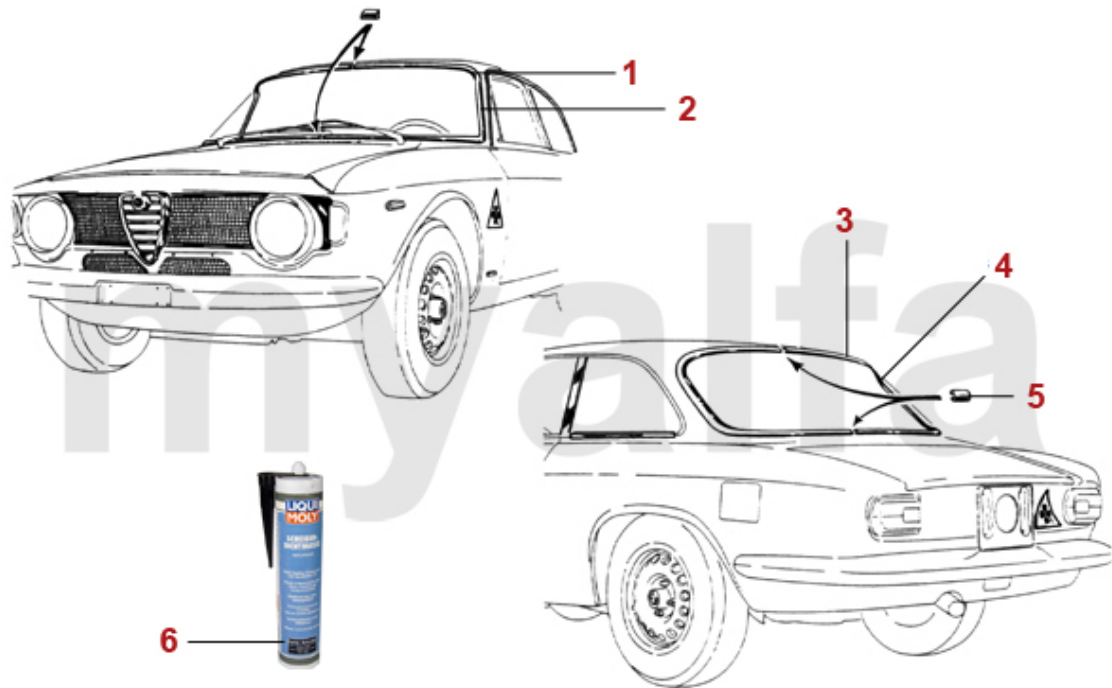

1	1610110	Frontscheibendichtung GT Bertone	1 107,64 kr
2	1331830	Zierrahmen Frontscheibendichtung GT Bertone	2 553,42 kr
3	1610120	Heckscheibendichtung GT Bertone	1 107,64 kr
4	1331840	Zierrahmen Heckscheibendichtung GT Bertone	2 553,42 kr
5	1613100	Blende Zierrahmen Front-/Heckscheibendichtung GT Bertone	231,99 kr
6	9700070	Scheibendichtmasse Kartusche 310ml	256,55 kr