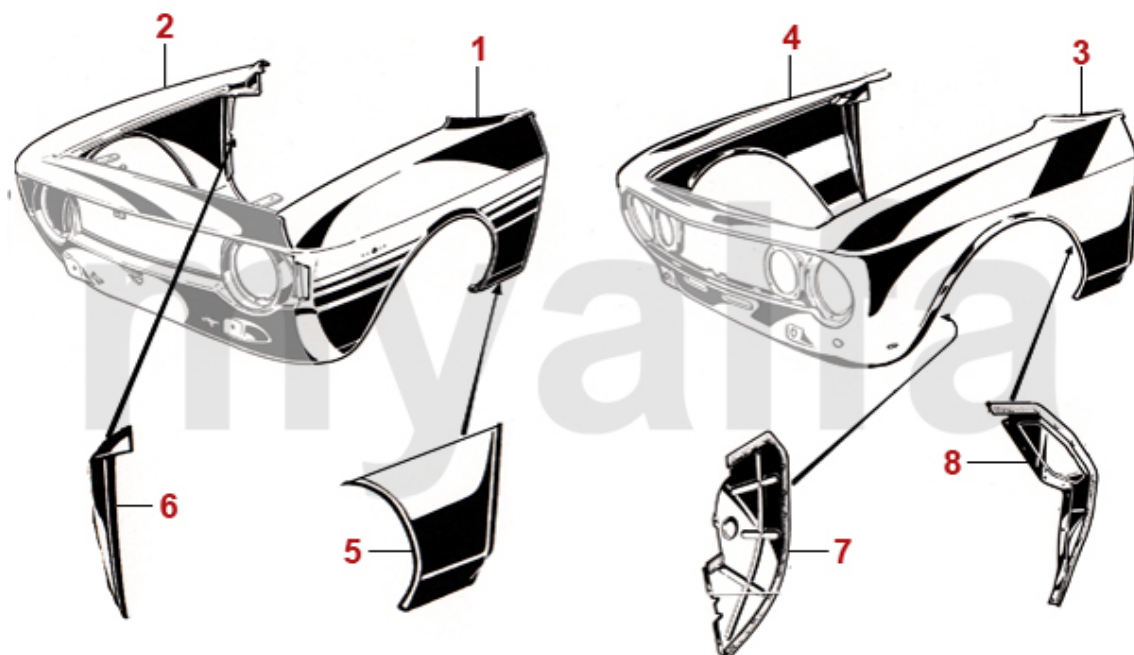

1	1122381	Kotflügel GT Bertone Kantenhaube Aluminium links	13 117,15 kr
1	1120221	Kotflügel GT Bertone Kantenhaube Stahl links	9 152,78 kr
2	1122382	Kotflügel GT Bertone Kantenhaube Aluminium rechts	13 117,15 kr
2	1120222	Kotflügel GT Bertone Kantenhaube Stahl rechts	9 152,78 kr
3	1120231	Kotflügel GT Bertone Glatthaube Stahl links	8 616,51 kr
3	1120241	Kotflügel GT Bertone Glatthaube Aluminium links	13 117,15 kr
4	1120232	Kotflügel GT Bertone Glatthaube Stahl rechts	8 616,51 kr
4	1120242	Kotflügel GT Bertone Glatthaube Aluminium rechts	13 117,15 kr
5	1201751	Teilersatz Kotflügel GT Bertone hinten links	670,44 kr
5	1201752	Teilersatz Kotflügel GT Bertone hinten rechts	670,44 kr
6	1122321	Verbindungsblech Kotflügel /A-Säule GT Bertone links	1 737,29 kr
6	1122322	Verbindungsblech Kotflügel /A-Säule GT Bertone rechts	1 737,29 kr
7	1192911	Spritzblech Aluminium vorne GT Bertone Bj.1963-77 links	815,02 kr
7	1192912	Spritzblech Aluminium vorne GT Bertone Bj.1970-77 rechts	815,02 kr
8	1192921	Schottblech GT Bertone Bj.1963-77 Alu hinten links	636,59 kr
8	1192922	Schottblech GT Bertone Bj.1963-77 Alu hinten rechts	636,59 kr