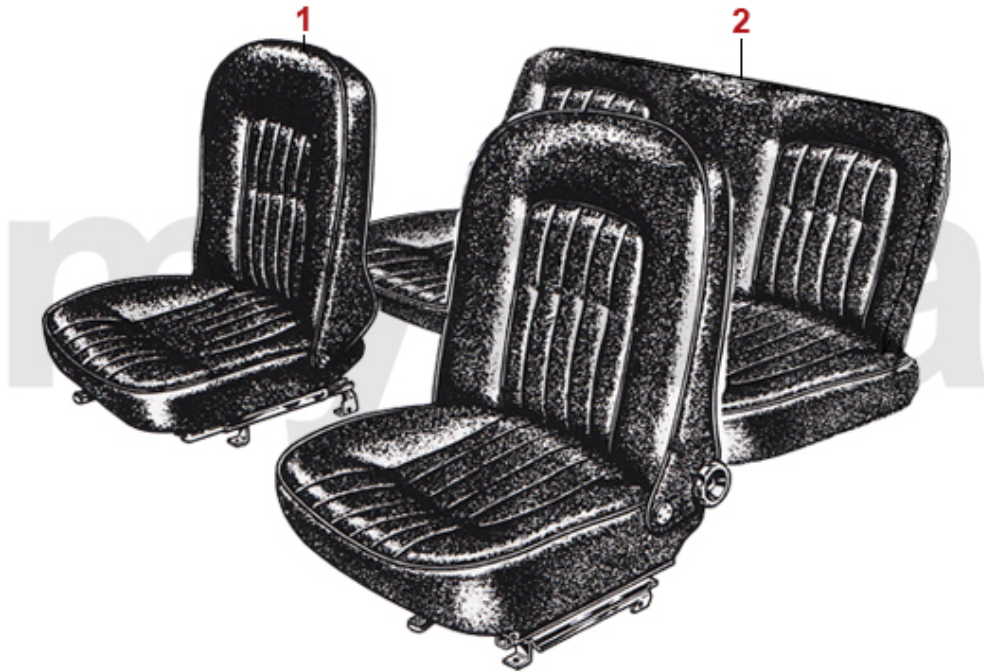

1964-66 1600 Sprint GTC

1	1703530	Sitzbezug 1600 Sprint GTC Bj.1964-66, Skay schwarz	2 740,04 kr
1	1703540	Sitzbezug 1600 Sprint GTC Bj.1964-66, Skay dunkelgrau 557	2 740,04 kr
1	1703550	Sitzbezug 1600 Sprint GTC Bj.1964-66, Skay wildschwein 574	2 740,04 kr
1	1703560	Sitzbezug 1600 Sprint GTC Bj.1964-66, Skay braun 558	2 740,04 kr
2	1703570	Rücksitzbezug 1600 Sprint GTC Bj.1964-66, Skay schwarz	4 547,25 kr
2	1703680	Rücksitzbezug 1600 Sprint GTC Bj.1964-66, Skay dunkelgrau 557	4 547,25 kr
2	1703690	Rücksitzbezug 1600 Sprint GTC Bj.1964-66, Skay wildschwein 574	4 547,25 kr
2	1703700	Rücksitzbezug 1600 Sprint GTC 1964-66, Skay braun 558	4 547,25 kr