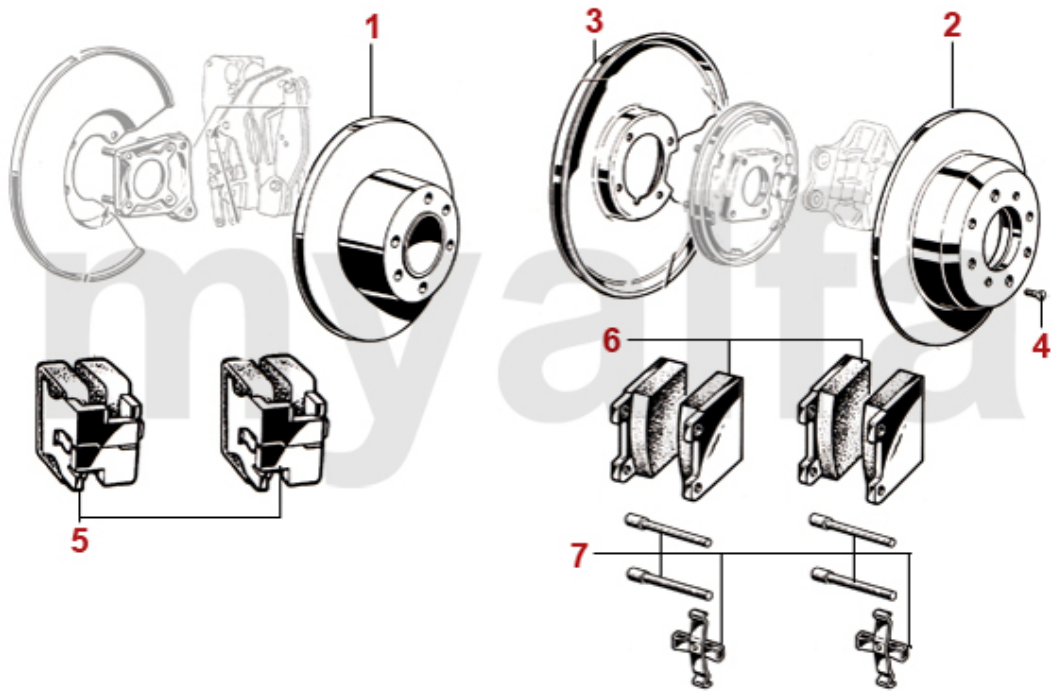

1	6101030	Bremsscheibe Bj.1963-66 hinten, DUNLOP	1 923,91 kr
2	6100030	Bremsscheibe Bj.1966-93 hinten	757,85 kr
2	6100090	Bremsscheibe Erstausrüsterqualität (Brembo) Bj.1966-93 hinten	815,02 kr
3	6630500	Spritzblech Bremse hinten	500,19 kr
4	6500560	Zentrierschraube Bremsscheibe/-trommel vorne und hinten	22,20 kr
5	6301010	Bremsbeläge Bj.1963-66 hinten, DUNLOP	1 263,87 kr
6	630006F	Bremsbeläge 1300-2000 Bj.1966-93 hinten, Originalqualität	425,55 kr
6	6300060	Bremsbeläge 1300-2000 hinten	297,34 kr
7	6500090	Befestigungssatz Bremsbeläge hinten	110,72 kr