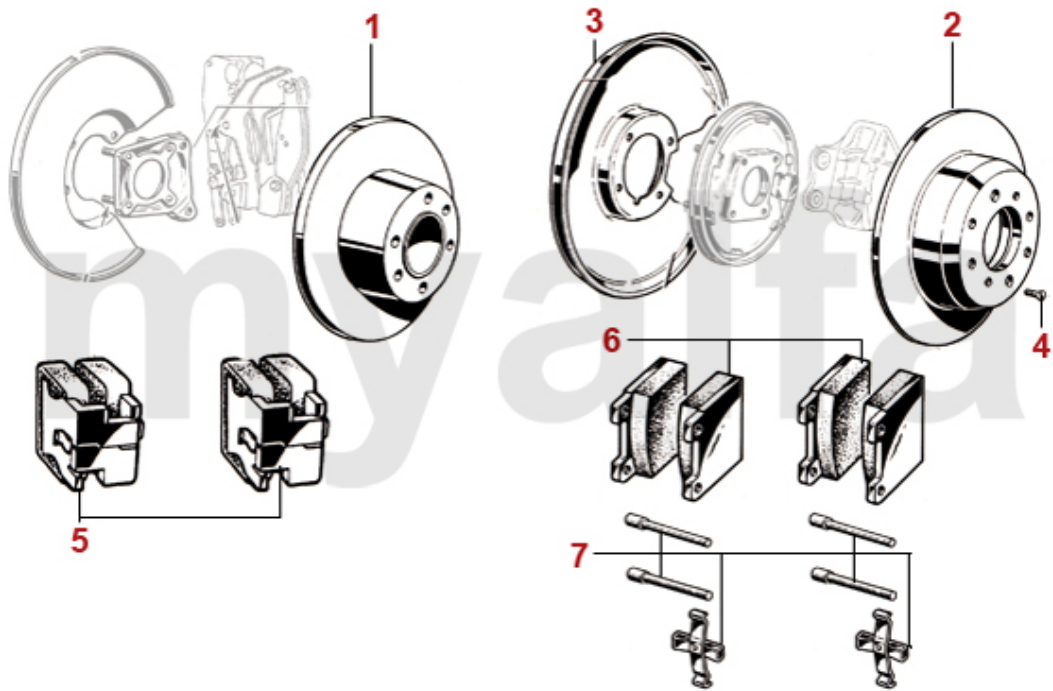

1	6101030	Bremsscheibe Bj.1963-66 hinten, DUNLOP	1 923,91 kr
2	6100030	Bremsscheibe Bj.1966-93 hinten	757,85 kr
2	6100090	Bremsscheibe Erstausrüsterqualität (Brembo) Bj.1966-93 hinten	804,47 kr
3	6630500	Spritzblech Bremse hinten	500,19 kr
4	6500560	Zentrierschraube Bremsscheibe/-trommel vorne und hinten	22,20 kr
5	6301010	Bremsbeläge Bj.1963-66 hinten, DUNLOP	1 263,87 kr
6	630006F	Bremsbeläge 1300-2000 Bj.1966-93 hinten, Originalqualität	425,55 kr
6	6300060	Bremsbeläge 1300-2000 hinten	297,34 kr
7	6500090	Befestigungssatz Bremsbeläge hinten	110,72 kr