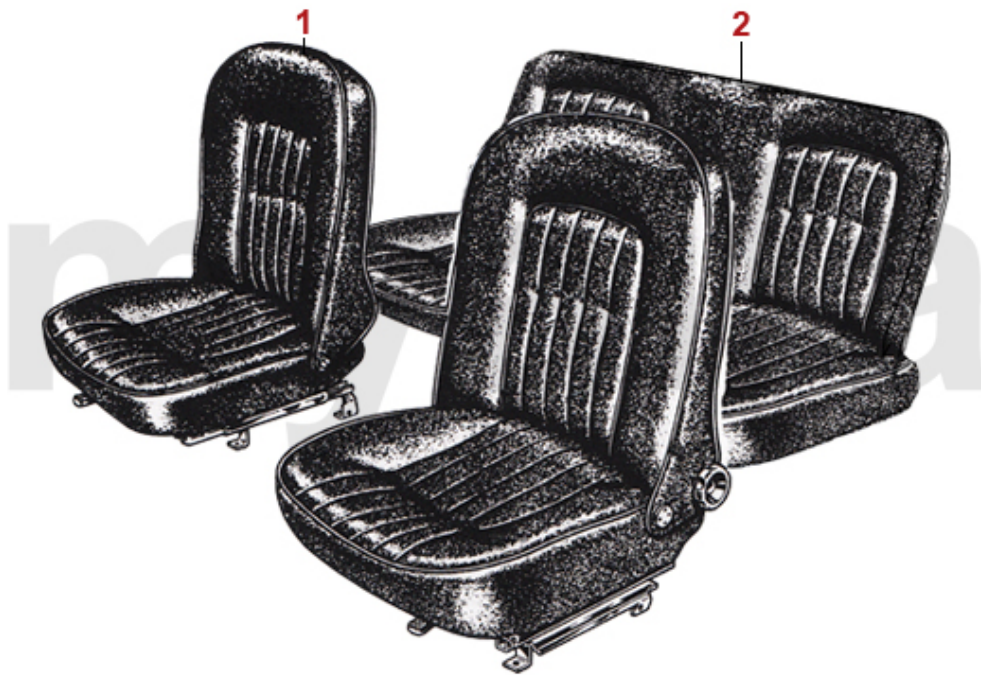

1964-66 1600 Sprint GTC

1	1703530	Sitzbezug 1600 Sprint GTC Bj.1964-66, Skay schwarz	2 740,04 kr
1	1703540	Sitzbezug 1600 Sprint GTC Bj.1964-66, Skay dunkelgrau 557	2 740,04 kr
1	1703550	Sitzbezug 1600 Sprint GTC Bj.1964-66, Skay wildschwein 574	2 740,04 kr
1	1703560	Sitzbezug 1600 Sprint GTC Bj.1964-66, Skay braun 558	2 740,04 kr
2	1703570	Rücksitzbezug 1600 Sprint GTC Bj.1964-66, Skay schwarz	4 547,25 kr
2	1703680	Rücksitzbezug 1600 Sprint GTC Bj.1964-66, Skay dunkelgrau 557	4 547,25 kr
2	1703690	Rücksitzbezug 1600 Sprint GTC Bj.1964-66, Skay wildschwein 574	4 547,25 kr
2	1703700	Rücksitzbezug 1600 Sprint GTC 1964-66, Skay braun 558	4 547,25 kr