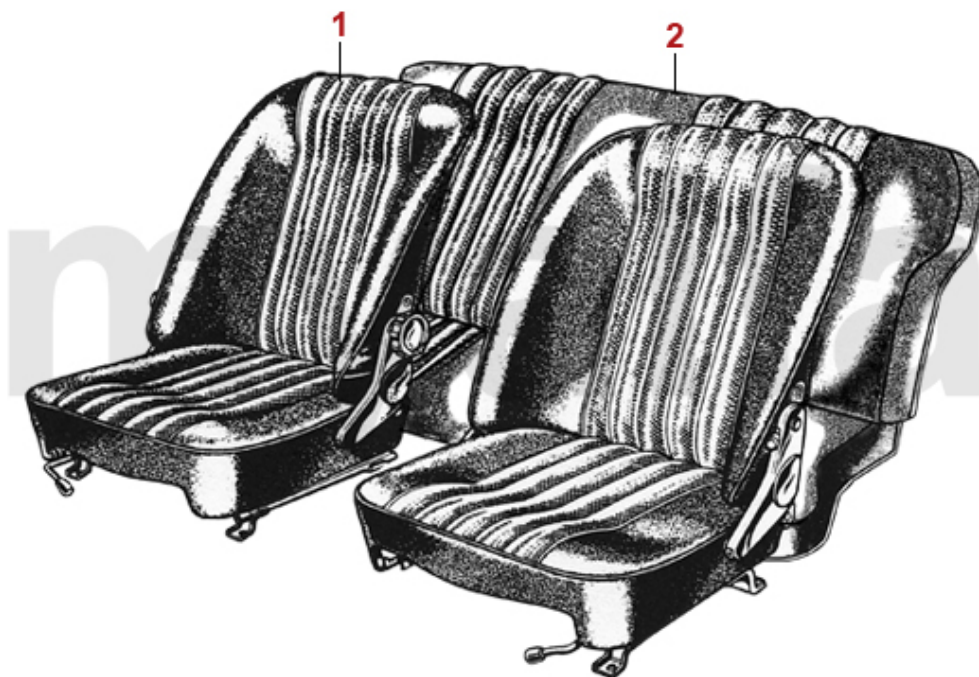

1965-68 1600 Sprint GT Veloce

1	1702910	Sitzbezug 1600 Sprint GTV Bj.1965-68, Skay wildschwein 574/577	2 786,66 kr
1	1703710	Sitzbezug Sprint GTV Bj.1965-68, Skay schwarz	2 553,42 kr
1	1703720	Sitzbezug Sprint GTV Bj.1965-68, Skay dunkelgrau 557/588	2 553,42 kr
1	1703730	Sitzbezug Sprint GTV Bj.1965-68, Skay ocker 558/587	2 553,42 kr
2	1704070	Rücksitzbezug 1600 Sprint GTV Bj.1965-68, Skay schwarz	4 255,74 kr
2	1703740	Rücksitzbezug Sprint GTV Bj.1965-68, Skay wildschwein 574/577	4 255,74 kr
2	1703750	Rücksitzbezug Sprint GTV Bj.1965-68, Skay dunkelgrau 557/588	4 255,74 kr
2	1703760	Rücksitzbezug Sprint GTV Bj.1965-68, Skay ocker 558/587	4 255,74 kr