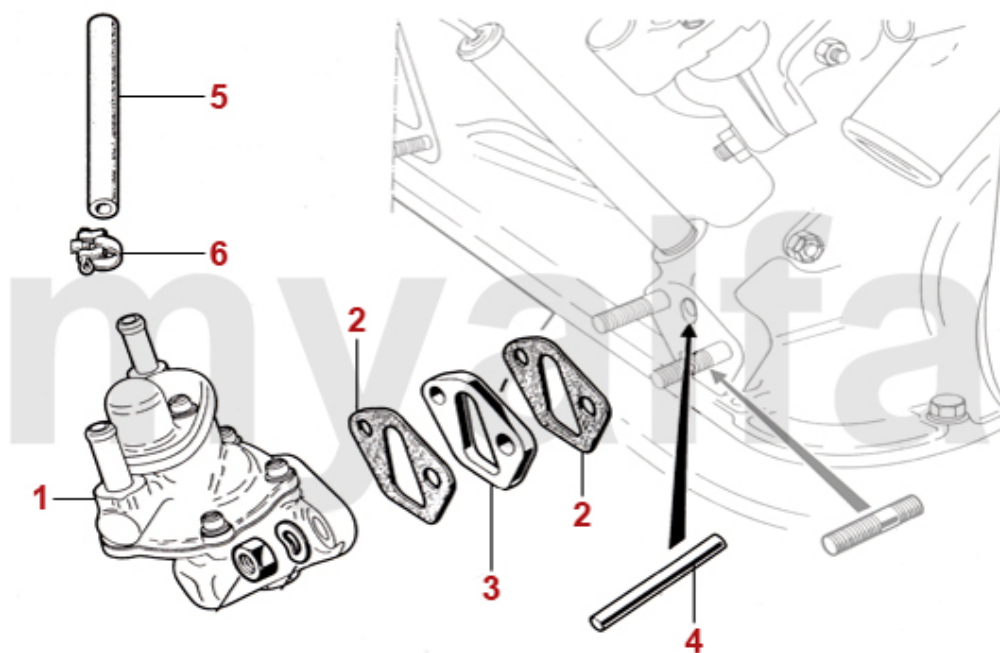

1	2530100	Benzinpumpe Vergasermodele	570,12 kr
2	2330480	Benzinpumpendichtung	28,03 kr
3	2330490	Isolierflansch Benzinpumpe	57,17 kr
4	2530300	Stößel Benzinpumpe 2. Serie einteilig	On request
5	2571510	Benzinschlauch 8mm, 1m Stück geschnitten	87,41 kr
5	2572150	Benzinschlauch 8mm Sahlflex 1m Stück geschnitten	92,13 kr
6	2570310	Schlauchschele Benzinschlauch	16,37 kr