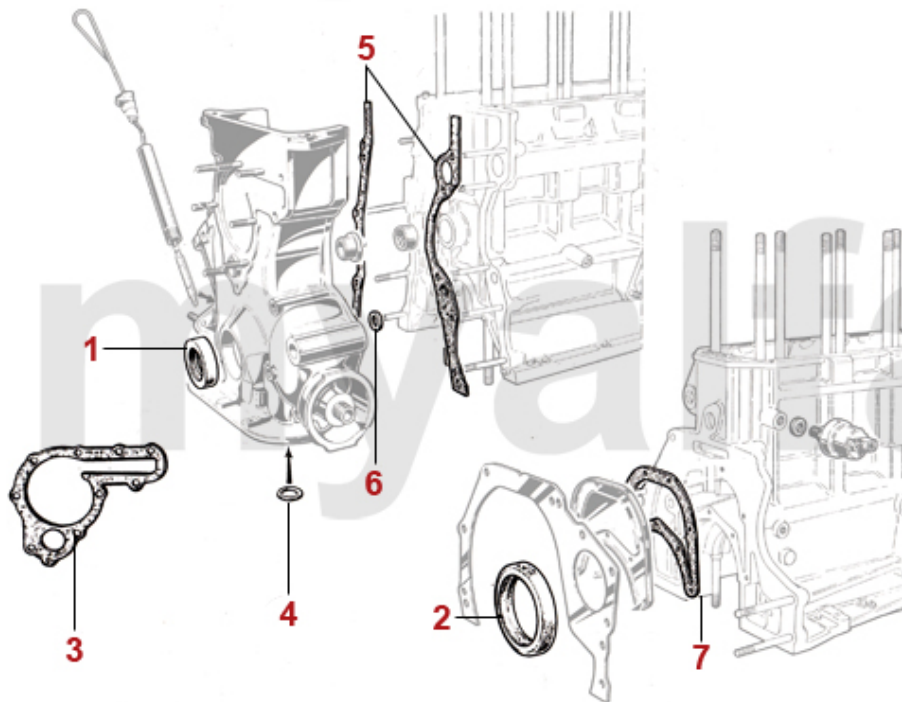

1	2330220	Simmerring Kurbelwelle vorne 35/50/10	110,72 kr
1	2330360	Simmerring Kurbelwelle vorne 35/50/10, Originalqualität	208,13 kr
2	2330600	Simmerring Kurbelwelle hinten 84/105/12 Spider IE Bj.1990-93 Originalqualität	406,95 kr
2	2330230	Simmerring Kurbelwelle hinten 82/105/12 - 750/101/105/115/116 bis BJ. 1989, Originalqualität	383,64 kr
3	2330470	Wasserpumpendichtung - 105, 115, 101 1600 - für mechanischem DZM	66,46 kr
4	2330730	Dichtring Ölpumpe	19,29 kr
5	2331330	Stirndeckeldichtung (5-teilig)	185,37 kr
6	2330760	Dichtring Steuergehäuse 101/105/115/116	57,17 kr
7	2330610	Dichtung Lagerdeckel hinten	48,98 kr