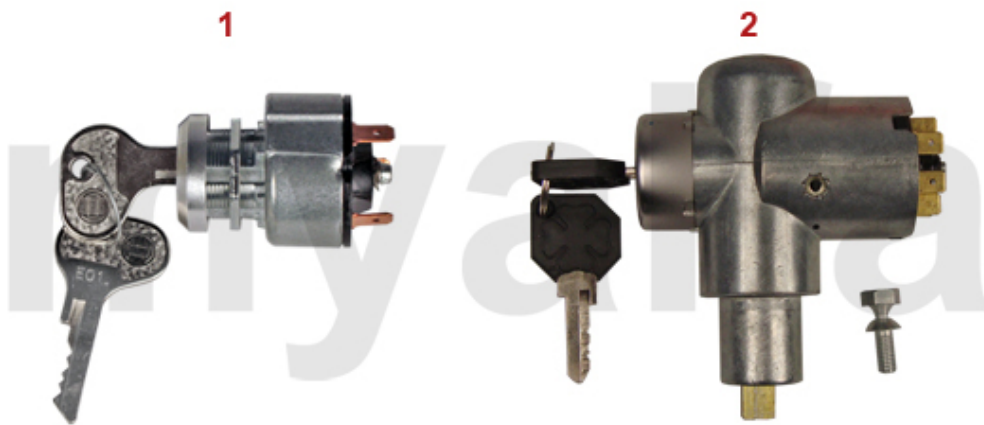

1 8111050 *Zündschloss BOSCH im Armaturenbrett*

873,85 kr

2 8110080 *Zündschloss rechts vom Lenkrad*

1 620,74 kr

1	8181620	Zündkabelsatz 5mm Vergasermodele, grün	687,92 kr
1	8180460	Zündkabelsatz 7mm Vergasermodele, rot	460,51 kr
1	8180450	Zündkabelsatz 7mm Vergasermodele, schwarz, Premiumqualität	553,89 kr
1	8180470	Zündkabelsatz 7mm Vergasermodele Premiumqualität, rot	570,12 kr
1	8180480	Zündkabelsatz 7mm Vergasermodele, grün, Premiumqualität	553,89 kr
1	8180490	Zündkabelsatz 7mm Vergasermodele gelb, Premiumqualität	571,37 kr
2	8120420	Zündspule Vergasermodele Hochleistung mit Vorwiderstand	1 370,02 kr
2	8120200	Zündspule Vergasermodele Standard	437,20 kr
2	8120210	Zündspule Vergasermodele original Magneti Marelli	697,22 kr
3	BA2HL	Zündkerze "myalfa" 2HL	103,79 kr
3	BP7ES	Zündkerze NGK BP7ES	57,17 kr
4	8181750	Zündkabelführung am Thermostat	197,03 kr