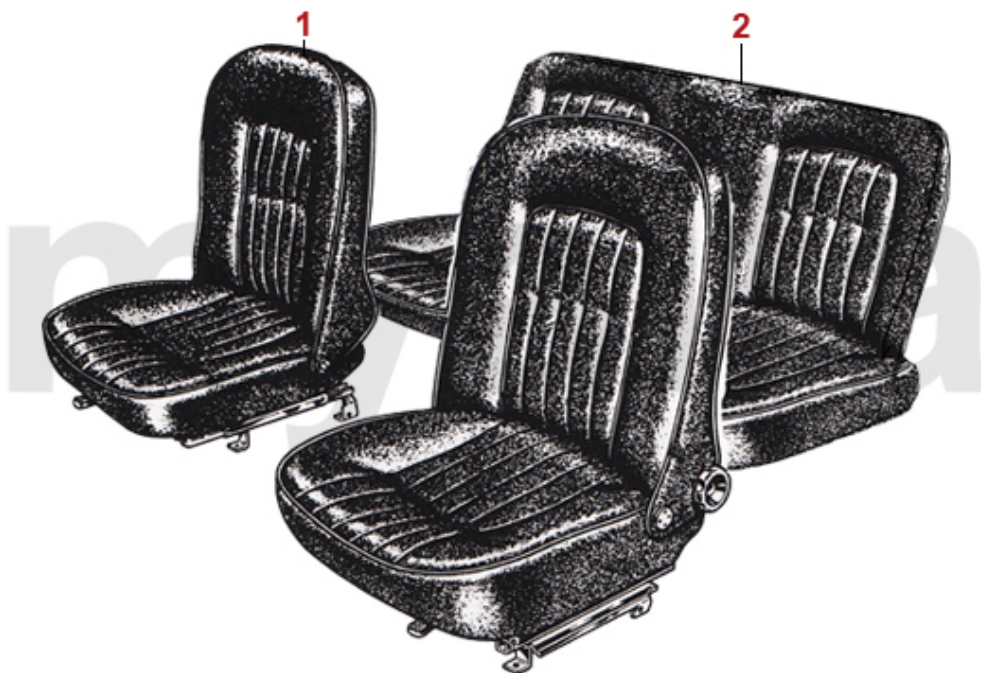

1964-66 1600 Sprint GTC

1	1703530	Sitzbezug 1600 Sprint GTC Bj.1964-66, Skay schwarz	2 740,04 kr
1	1703540	Sitzbezug 1600 Sprint GTC Bj.1964-66, Skay dunkelgrau 557	2 740,04 kr
1	1703550	Sitzbezug 1600 Sprint GTC Bj.1964-66, Skay wildschwein 574	2 740,04 kr
1	1703560	Sitzbezug 1600 Sprint GTC Bj.1964-66, Skay braun 558	2 740,04 kr
2	1703570	Rücksitzbezug 1600 Sprint GTC Bj.1964-66, Skay schwarz	4 547,25 kr
2	1703680	Rücksitzbezug 1600 Sprint GTC Bj.1964-66, Skay dunkelgrau 557	4 547,25 kr
2	1703690	Rücksitzbezug 1600 Sprint GTC Bj.1964-66, Skay wildschwein 574	4 547,25 kr
2	1703700	Rücksitzbezug 1600 Sprint GTC 1964-66, Skay braun 558	4 547,25 kr