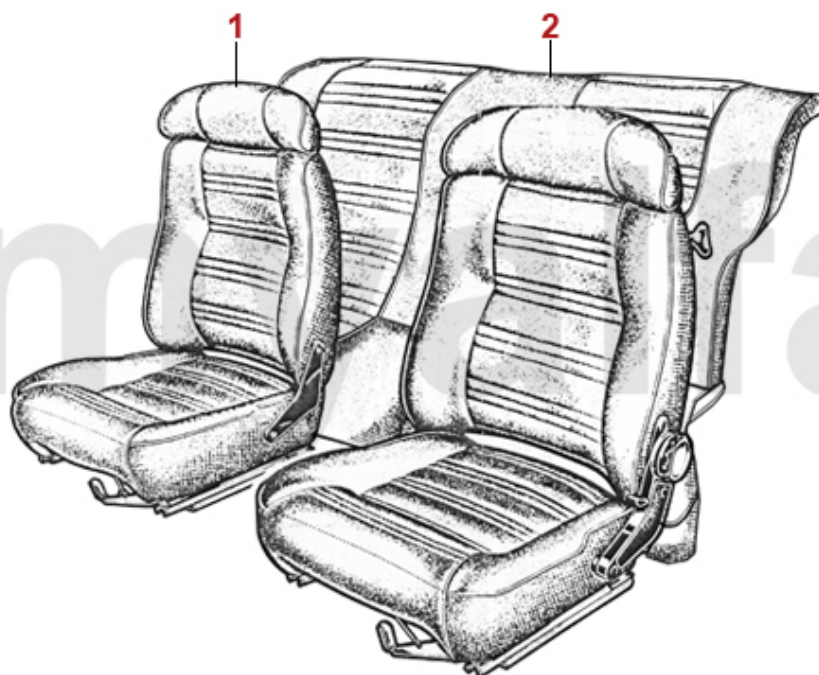

1969-73 1750 GT Veloce

1	1703000	Sitzbezug 1750 GTV 2.Serie , Skay wildschwein 576/577	3 136,44 kr
1	1702990	Sitzbezug GT Bertone 1750 2. Serie vorne Skay schwarz	3 136,44 kr
1	1704140	Sitzbezug Bertone 1750 2.SerieSkay/Stoff schwarz 572/660	4 419,05 kr
2	1703030	Rücksitzbezug GT Bertone 1750 2. Serie, Skay wildschwein 574/577	5 188,56 kr
2	1703020	Rücksitzbezug 1750 GTV 2. Serie, Skay schwarz	5 188,56 kr
2	1704170	Rücksitzbezug Bertone 1750 GTV2.Serie, Skay/Stoff schwarz 572/660	7 333,91 kr