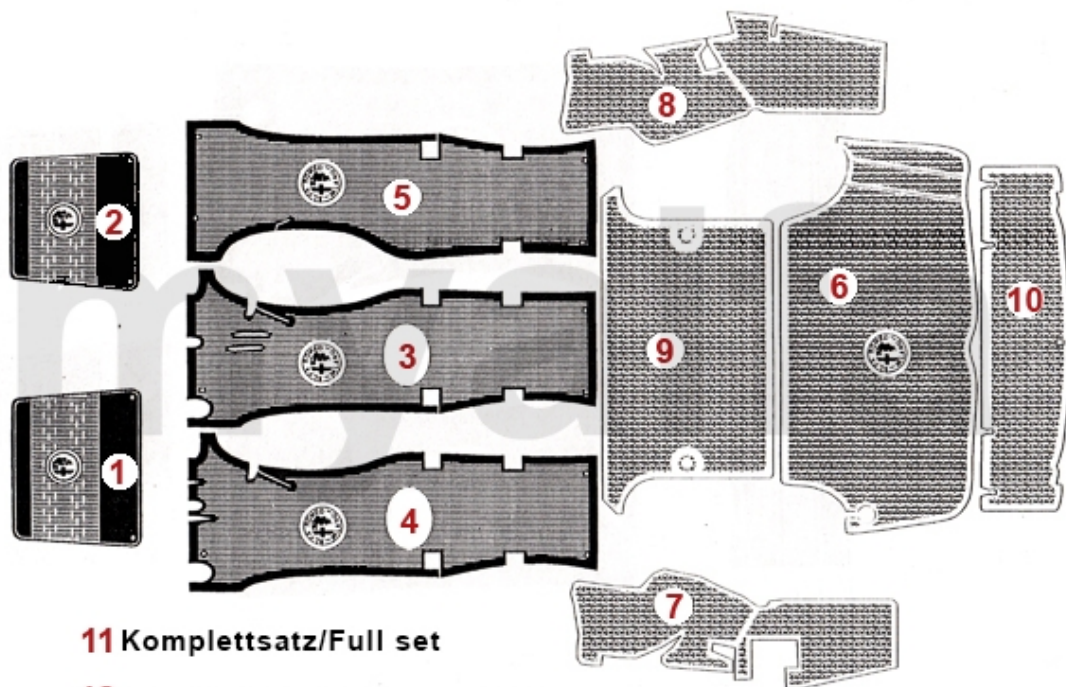

11 Komplettsatz/Full set

12 Kofferraumsatz/Full trunk set

1	1791701	Gummimatte Fußraum GT Bertone 1750/2000 links	1 037,71 kr
2	1791702	Gummimatte Fußraum GT Bertone 1750/2000 rechts	1 037,71 kr
3	1791721	Gummimatte Fußraum GT Bertone links stehende Pedale	1 375,85 kr
4	1791731	Gummimatte Fußraum GT Bertone links hängende Pedale	1 375,85 kr
5	1791732	Gummimatte Fußraum GT Bertone rechts	1 375,85 kr
6	1791710	Gummimatte Kofferraumboden GT Bertone schwarz	2 670,11 kr
7	1791961	Gummimatte Kofferraum GT links schwarz	2 122,04 kr
8	1791962	Gummimatte Kofferraum GT rechts schwarz	2 122,04 kr
9	1791970	Gummimatte Kofferraum Giulia / GT Bertone vorne schwarz	1 853,84 kr
10	1791980	Gummimatte Heckblech GT Bertone schwarz	1 399,16 kr
11	1791820	Gummimattensatz GT Bertone stehende Pedale schwarz 7-teilig	11 018,42 kr
11	1792000	Gummimattensatz GT Bertone hängende Pedalen schwarz 7-teilig	11 018,42 kr
12	1793730	Gummimattensatz Kofferraum GT Bertone hellgrau (Grigio Chiaro) 5-teilig	7 870,32 kr
12	1790010	Gummimattensatz Kofferraum GT Bertone dunkelgrau (Grigio Scuro) 5-teilig	9 316,09 kr