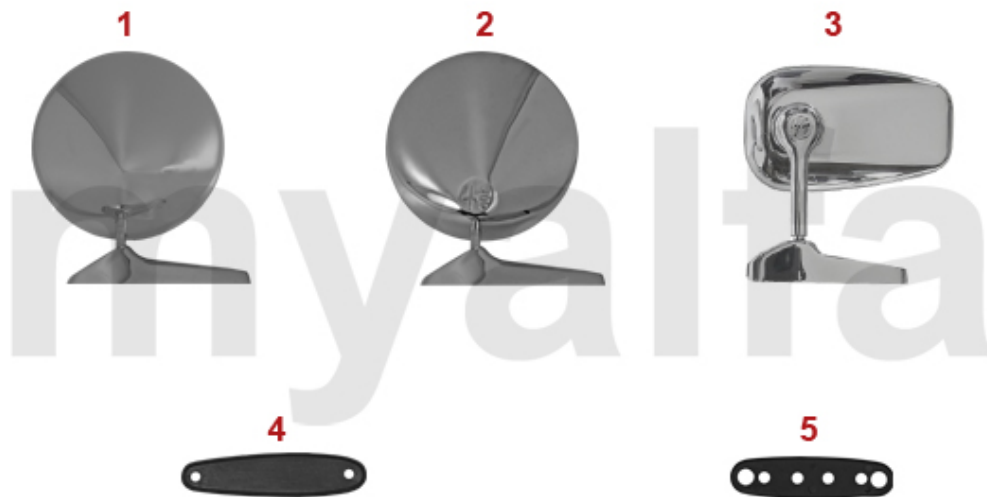

1	1401470	Außenspiegel Chrom rund Spider, GT Bertone 1.Serie, ohne Alfa Emblem mit Unterlage	1 270,95 kr
2	1400170	Außenspiegel Chrom rund Alfa Emblem mit Unterlage	571,37 kr
3	1400730	Außenspiegel Chrom oval Alfa Emblem mit Unterlage	571,37 kr
4	1631700	Gummiunterlage Außenspiegel rund	73,40 kr
5	1631430	Gummiunterlage Außenspiegel oval	73,40 kr