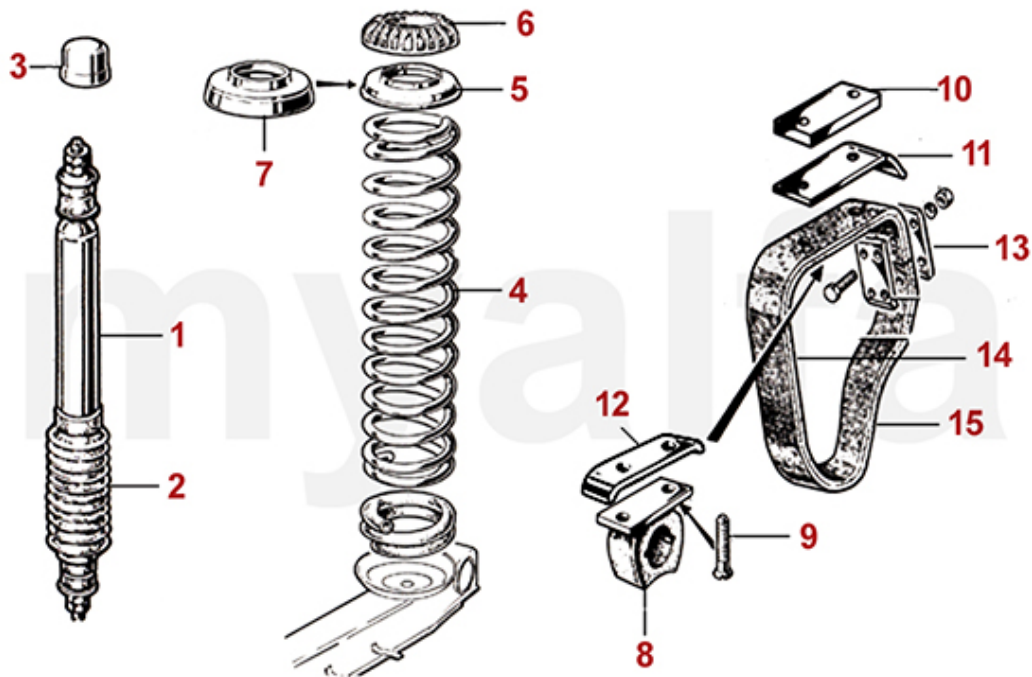

1	5120060	Stoßdämpfer Gasdruck hinten BILSTEIN	1 737,29 kr
1	5121500	Stoßdämpfer hinten einstellbar KONI GELB	1 514,60 kr
1	5120040	Stoßdämpfer hinten einstellbar KONI ROT	1 502,94 kr
1	5110020	Stoßdämpfer hinten	815,02 kr
2	5190050	Staubkappen, Satz vorne/hinten Stoßdämpfer 105/115	1 154,26 kr
3	5191700	Gummikappe (Satz 2 Stück) Stoßdämpferaufnahme hinten oben	599,26 kr
4	5140500	Feder Giulia, Spider Bj.1988-93 hinten	986,37 kr
4	5140490	Feder GT Bertone / Spider Bj.1968-89 hinten verstärkt	810,30 kr
5	5180470	Blechring Feder hinten oben	138,75 kr
6	5180140	Gummiring Feder hinten oben	115,44 kr
7	5181030	Distanzring Feder hinten 11mm	760,21 kr
7	5181040	Distanzring Feder hinten 16mm	760,21 kr
7	5181050	Distanzring Feder hinten 21mm	921,16 kr
8	5190270	Anschlaggummi Hinterachse oben Ausführung für 31mm Fangband	173,72 kr
8	5190290	Anschlaggummi Hinterachse oben Ausführung für 45mm Fangband	437,20 kr
9	5190590	Schraube Anschlaggummi Hinterachse oben	28,03 kr
10	5190870	Distanzstück Anschlaggummi Hinterachse	476,88 kr
10	5190880	Distanzstück Anschlaggummi Hinterachse oben Höhe 10mm	476,88 kr
11	5190030	Führungsblech Fangband oben einschenklig	143,47 kr
12	5190540	Führungsblech Fangband oben zweiseitenklig	150,41 kr
13	5190530	Befestigungsset für ein Fangband 31 mm	150,41 kr
14	4540362	Fangband hinten innen 31 mm	145,69 kr
14	4541050	Fangband hinten (Satz 4 Stk.) Originalmaterial, 31mm	1 037,71 kr
15	4540361	Fangband hinten außen 31 mm	145,69 kr