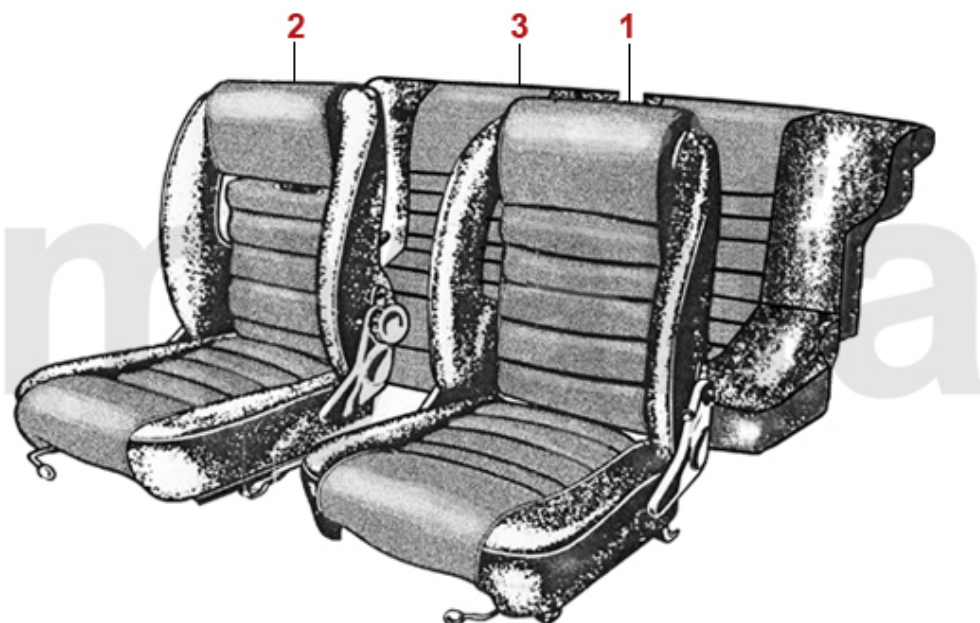

1967-69 1750 GT Veloce

1	1702981	Sitzbezug 1750 GTV 1.Serie, Skay schwarz, links	4 419,05 kr
1	1702991	Sitzbezug 1750 GTV 1.Serie, Skay wildschwein 574/577, links	4 419,05 kr
2	1702982	Sitzbezug 1750 GTV 1.Serie, Skay schwarz, rechts	4 419,05 kr
2	1702992	Sitzbezug 1750 GTV 1.Serie, Skay wildschwein 574/577, rechts	4 419,05 kr
3	1703010	Rücksitzbezug 1750 GTV 1.Serie, Skay schwarz	7 333,91 kr
3	1702140	Rücksitzbezug 1750 GTV 1.Serie, Skay wildschwein 574/577	7 333,91 kr