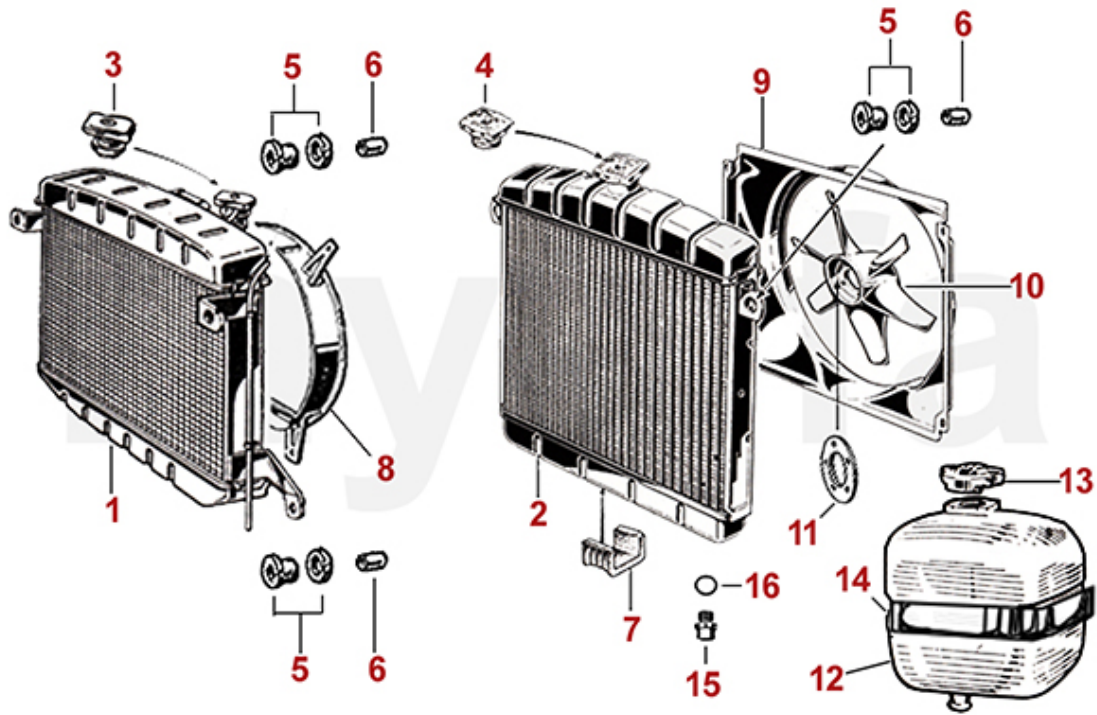

1	2611620	Aluminium Kühler schwarz Giulia/GT Bertone 1.Serie Bj.1963-68	6 937,50 kr
1	2610260	Kühler Giulia/GT Bertone, Bj. 1963-68 1.Serie	4 652,15 kr
2	2610640	Kühler Giulia/GT Bertone, Bj. 1968-78	3 719,47 kr
2	2611650	Aluminium Kühler schwarz Giulia/GT Bertone 2.Serie 1968-78	6 121,37 kr
2	2611640	Aluminium Kühler natur Giulia/GT Bertone 2.Serie 1968-78	5 888,13 kr
3	2680600	Kühlerdeckel rund Fahrzeuge ohne Ausgleichsbehälter	145,69 kr
3	2680610	Kühlerdeckel rund Fahrzeuge ohne Ausgleichsbehälter, verchromt	277,50 kr
4	2680060	Kühlerdeckel eckig Fahrzeuge mit Ausgleichsbehälter	145,69 kr
4	2680620	Kühlerdeckel eckig Fahrzeuge mit Ausgleichsbehälter, verchromt	277,50 kr
4	9302640	Aufkleber Kühlerdeckel	57,17 kr
5	2680710	Gummi Kühleraufhängung (Satz) seitlich 2-teilig	173,72 kr
6	2680530	Buchse (Satz) für Gummi Kühleraufhängung seitlich	45,51 kr
7	2680030	Gummi Kühleraufhängung Bj.1968-89 unten Vergasermodele	54,81 kr
8	2640020	Rahmen Lüfterflügel Metallausführung 105 1.Serie Bj.1962-68	921,16 kr
9	2640010	Rahmen Lüfterflügel tiefe Ausführung 7,5 cm Bj. 1968-82 mech. Lüfter	465,23 kr
10	2640530	Lüfterflügel breit Bj. 1972-89 mechanischer Lüfter	320,65 kr
10	2640520	Lüfterflügel schmal 1300/1600 Bj.1964-72	348,68 kr
11	2640040	Scheibe für Lüfterflügel	173,72 kr
12	2650250	Ausgleichsbehälter Bj.1968-89	543,35 kr
13	2680260	Deckel Ausgleichsbehälter Bj.1968-89	115,44 kr
13	2680490	Deckel Ausgleichsbehälter Bj.1968-89 verchromt	193,56 kr
14	2651050	Halteband Ausgleichsbehälter	361,44 kr
15	2650010	Ablaßschraube Kühler	81,03 kr
16	2650030	Kupferdichtung für Ablaßschraube Kühler	17,48 kr