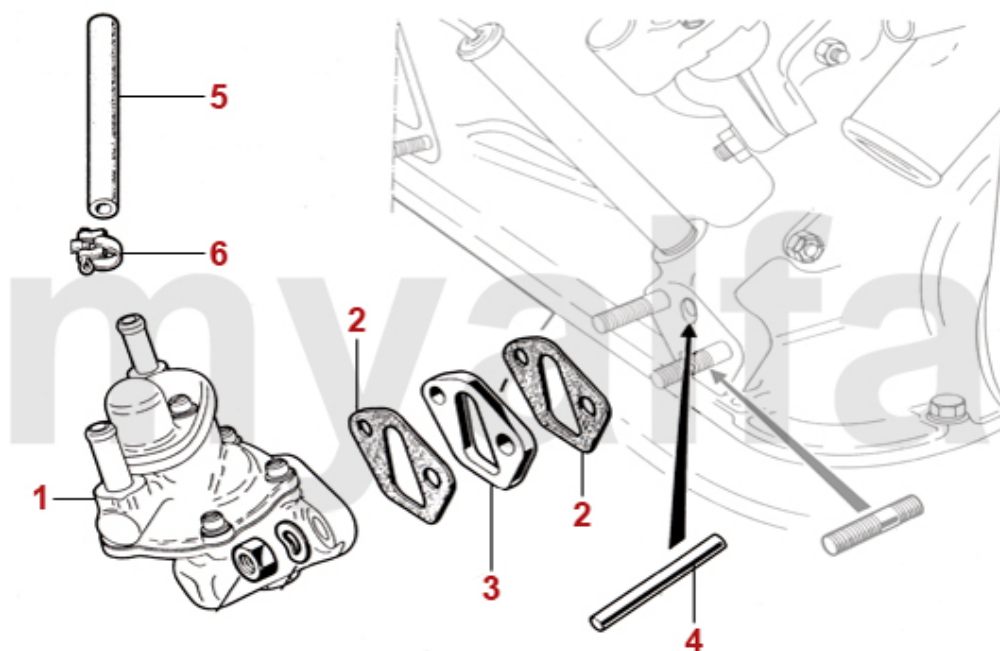

1	2530100	Benzinpumpe Vergasermodele	570,12 kr
2	2330480	Benzinpumpendichtung	28,03 kr
3	2330490	Isolierflansch Benzinpumpe	57,17 kr
4	2530300	Stößel Benzinpumpe 2. Serie einteilig	On request
5	2571510	Benzinschlauch 8mm, 1m Stück geschnitten	87,41 kr
5	2572150	Benzinschlauch 8mm Sahlflex 1m Stück geschnitten	92,13 kr
6	2570310	Schlauchschelle Benzinschlauch	16,37 kr