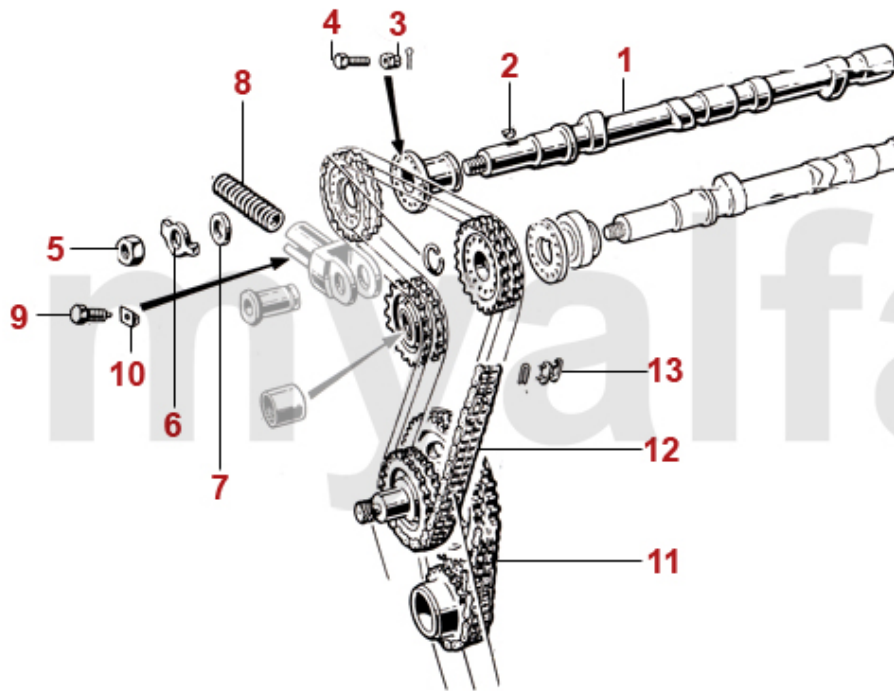

1	2222850	Nockenwelle Serie 1750/2000 105.48.03.200.01	3 486,23 kr
2	2281370	Keil Nockenwelle	80,48 kr
3	2280990	Mutter Sicherungsschraube Nockenwelle	11,66 kr
4	2280980	Sicherungsschraube Nockenwelle	40,79 kr
5	2421210	Befestigungsmutter Kettenrad Nockenwelle	25,67 kr
6	2281230	Sicherungsblech Kettenrad Nockenwelle	29,14 kr
7	2421220	Unterlegscheibe Kettenrad Nockenwelle	On request
8	2421200	Feder Kettenspanner	86,30 kr
9	2421010	Schraube Kettenspanner	80,48 kr
10	2421000	Keil Kettenspanner	64,10 kr
11	2410470	Steuerkette unten 1300-2000 endlos	320,65 kr
11	2410470I	Steuerkette IWIS 1300-2000 kurz endlos	553,89 kr
12	2412490I	Steuerkette IWIS 1600 mit Kettenschloss	931,57 kr
12	2410460I	Steuerkette IWIS 1750-2000 mit Kettenschloss	1 037,71 kr
12	2412490	Steuerkette oben 1600 mit Kettenschloss	496,73 kr
12	2410460	Steuerkette oben 1750-2000 mit Kettenschloss	496,73 kr
12	2412480	Steuerkette oben 1300 mit Kettenschloss	496,73 kr
12	2412480I	Steuerkette IWIS 1300 oben mit Kettenschloss - 101, 105, 115, 116	873,29 kr
13	2410480	Kettenschloss	87,41 kr