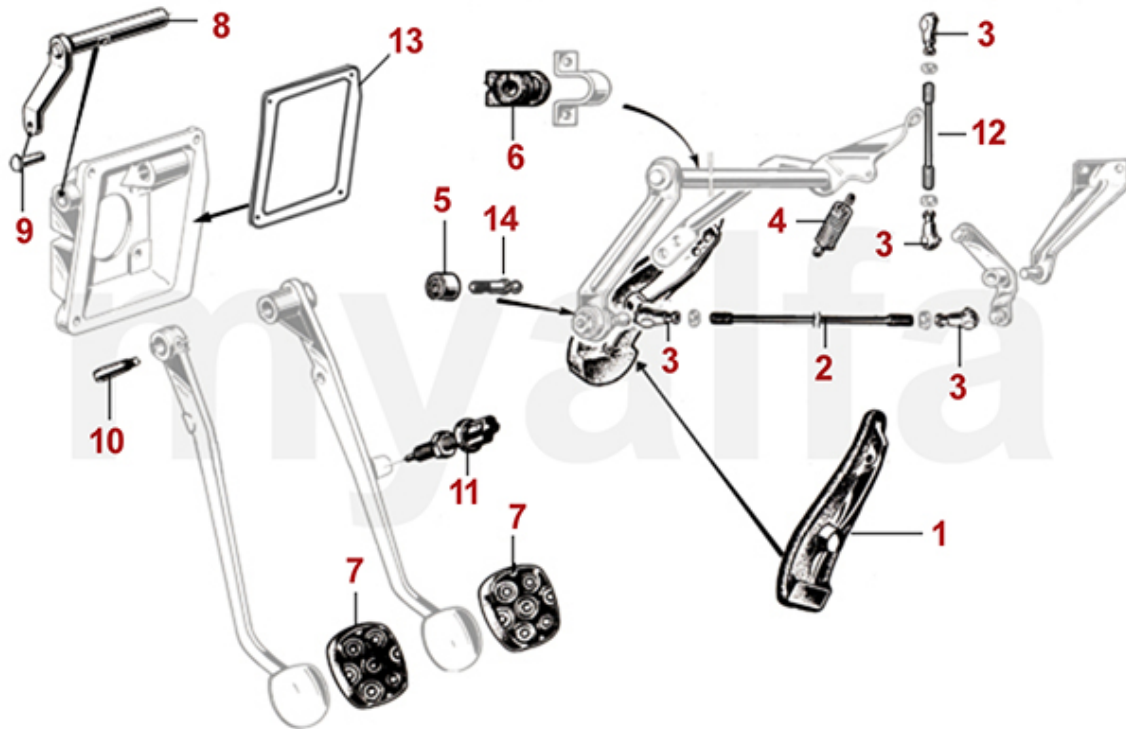

1	1701100	Gaspedal stehende Pedale	548,06 kr
1	1700770	Gaspedal hängende Pedale	524,75 kr
2	2521320	Gelenkstange Gasgestänge lang	256,55 kr
3	2521310	Gelenkkopf Gasgestänge	46,07 kr
4	1191760	Rückholfeder Gasgestänge	103,79 kr
5	2522160	Silentbuchse Gasgestänge 105/115/116, Kupplungsgestänge, Vergaserstütze 750/101	54,81 kr
6	2521740	Gummilager (Satz) Gashebel / Gasgestänge	110,72 kr
7	1700100	Pedalgummi Kupplung / Bremse (Satz 2 Stk.)	115,44 kr
8	4390240	Welle Kupplungspedal hängende Pedale	1 107,64 kr
9	4390250	Bolzen Welle Kupplungspedal / Kupplungsgeberzylinder	54,25 kr
10	4390260	Keil Welle Kupplungspedal hängende Pedale	99,07 kr
11	8630410	Bremslichtschalter mechanisch am Pedal	150,41 kr
12	2521330	Gelenkstange Gasgestänge kurz	162,06 kr
13	1630060	Dichtung Pedalkasten, hängende Pedale	255,44 kr
14	2520010	Kugelzapfen für Gasgestänge	103,79 kr