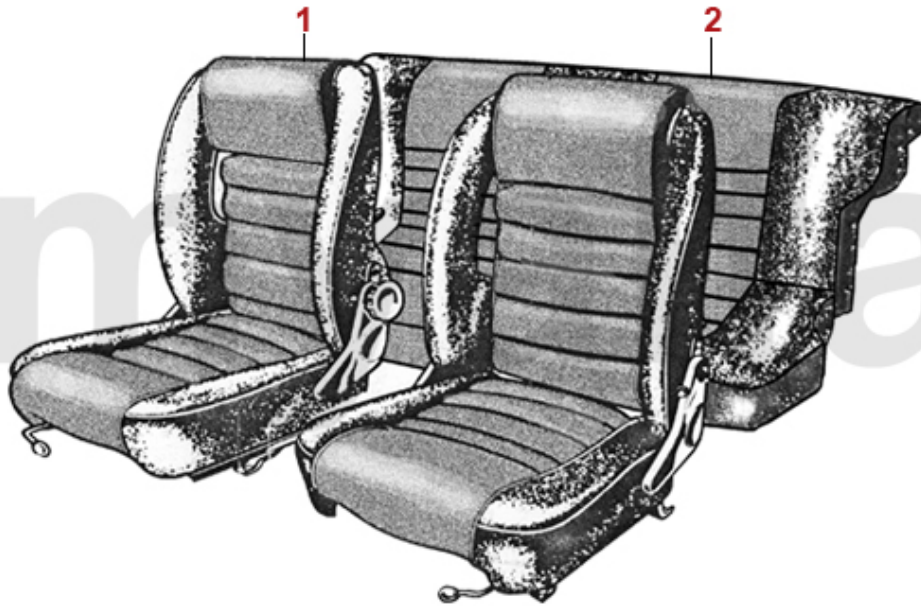

1968-75 1300 GTA Junior

1	1700150	Sitzbezug GTA Junior, Skay schwarz	4 022,64 kr
1	1700160	Sitzbezug GTA Junior, Skay wildschwein 574/577	3 672,85 kr
2	1700170	Rücksitzbezug GTA Junior, Skay wildschwein 574	6 645,99 kr
2	1700180	Rücksitzbezug GTA Junior, Skay schwarz	6 121,37 kr