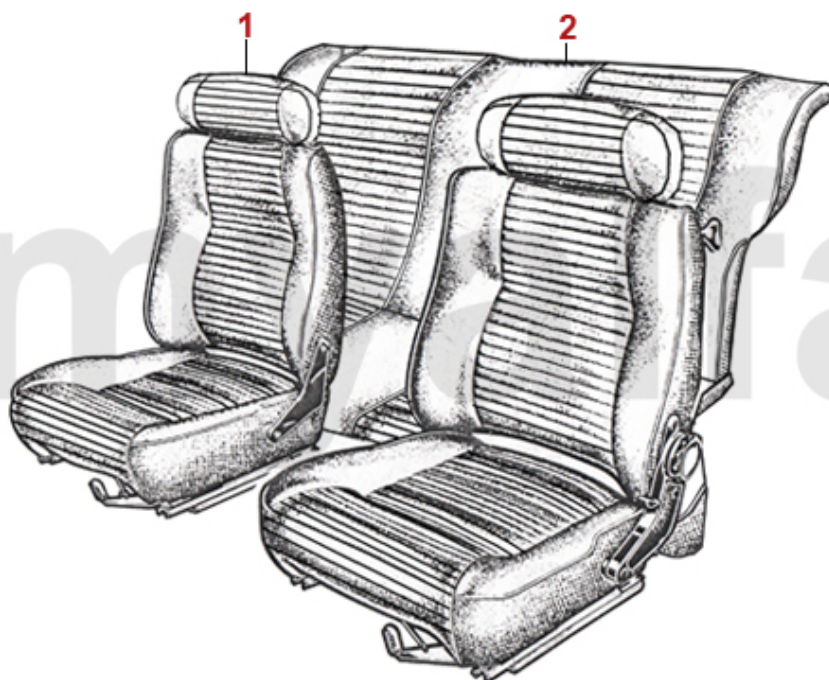

1974-76 1300-1600 GT Junior

1	1703043	Sitzbezug GT Junior 1300/1600 unificato Bj.1974-76, Skay wildschwein 576	3 136,44 kr
1	1703053	Sitzbezug GT Junior 1300/1600 unificato Bj.1974-76, Skay sandbeige 575	2 471,83 kr
1	1700703	Sitzbezug GT Junior 1300/1600 unificato Bj.1974-76, Skay schwarz	3 206,37 kr
2	1703063	Rücksitzbezug GT Junior 1300/1600 unificato Bj.1974-76, Skay wildschwein 576	4 069,12 kr
2	1703073	Rücksitzbezug GT Junior 1300/1600 unificato Bj.1974-76 , Skay sandbeige 575	4 007,38 kr
2	1700763	Rücksitzbezug GT Junior 1300/1600 unificato Bj.1974-76, Skay schwarz	4 885,39 kr