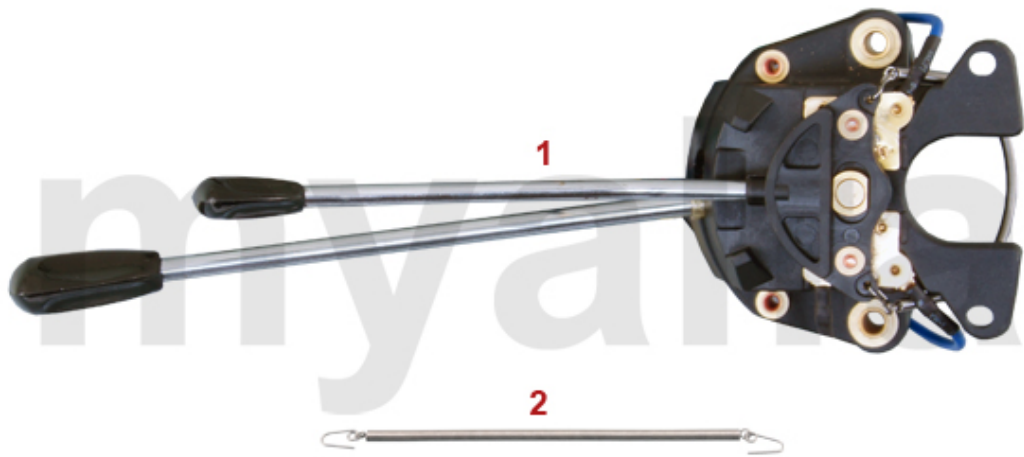

1	8411510	Lenkstockschalter Bj.1962-80 Einzelscheinwerfer	2 786,66 kr
1	8410310	Lenkstockschalter Bj.1967-77 Doppelscheinwerfer	2 786,66 kr
2	8431320	Rückholfeder Blinkerhebel	92,13 kr