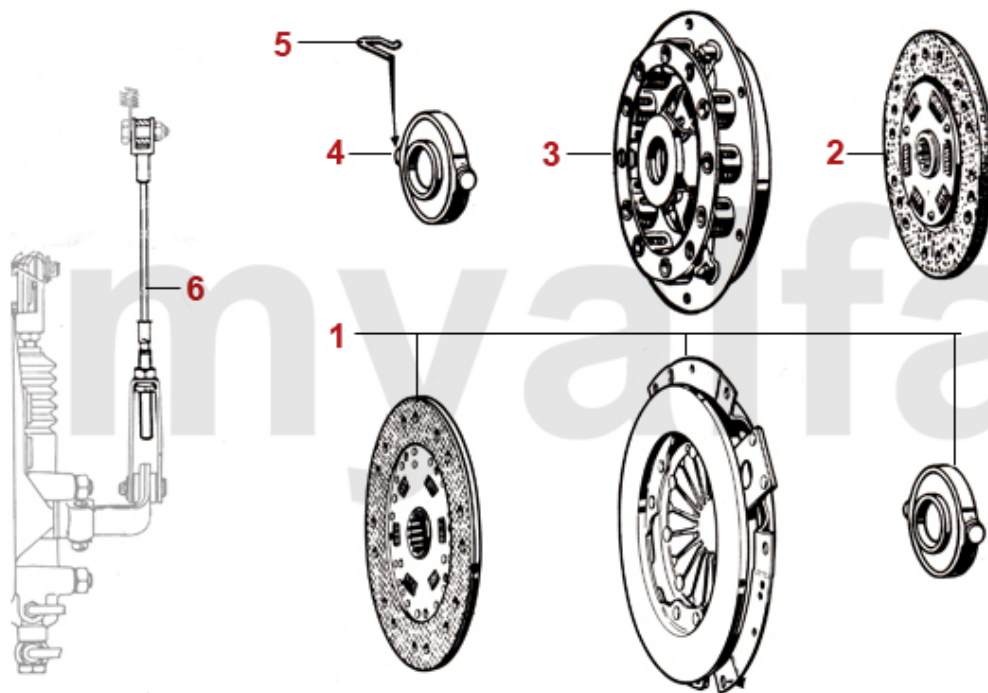

1	4311020	Kupplungskit 750/101, 105 1.Serie mechanische Betätigung Umbau	5 468,42 kr
2	4340290	Kupplungsscheibe mechanische Betätigung	1 160,09 kr
2	4340300	Kupplungsscheibe mechanische Betätigung FICHTEL & SACHS	1 737,29 kr
3	4330310	Kupplungsautomat mechanische Betätigung	2 670,11 kr
4	4350010	Ausrücklager mechanische Betätigung mit Halteklammern	687,92 kr
4	4350320	Ausrücklager mechanische Betätigung	873,29 kr
5	4390010	Halteklammer Ausrücklager mechanische Betätigung	55,92 kr
5	4390400	Halteklammer Ausrücklager (Satz 2 Stk.) mechanische Kupplung SACHS	103,79 kr
6	4390280	Kupplungsseil	231,99 kr