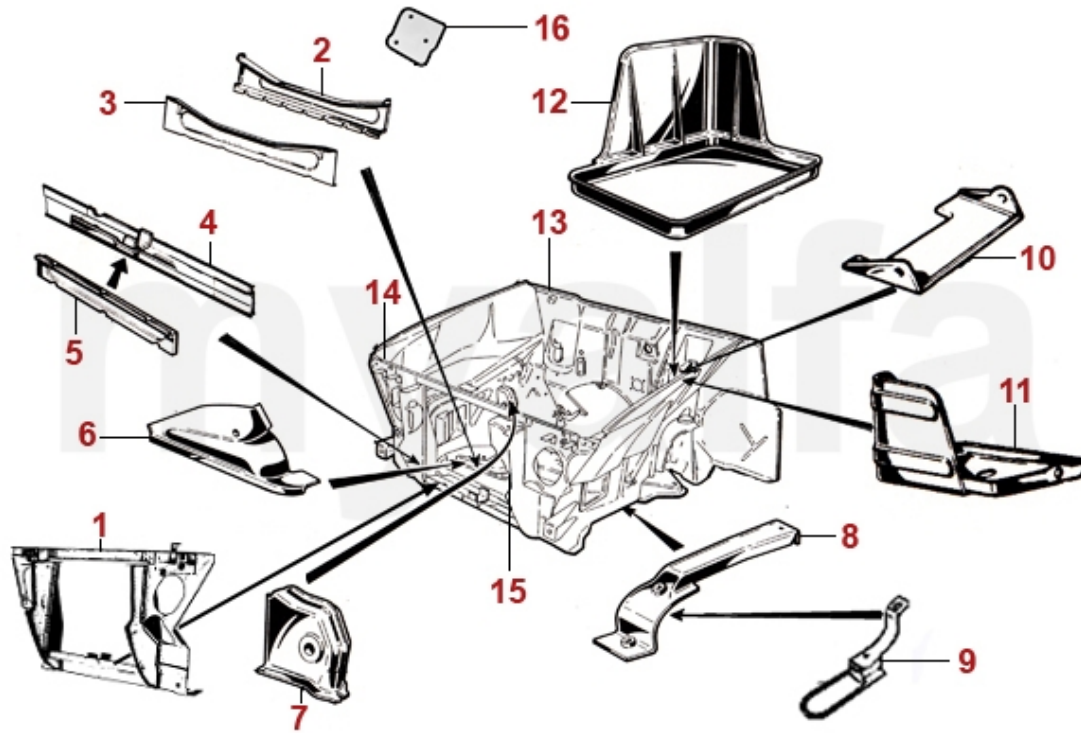

1	1190570	Kühlerkasten (Luftleitblech) GT Bertone 2.Serie	4 185,81 kr
2	1110590	Kühlertraverse Bj.1963-68 unten hinten	1 387,50 kr
3	1110580	Kühlertraverse Bj.1963-68 unten vorne	757,85 kr
4	1112210	Kühlertraverse Bj.1968-93 unten vorne	641,30 kr
5	1110600	Kühlertraverse Bj.1968-93 unten hinten	757,85 kr
6	1190661	Verbindungsblech Querträger links	1 270,95 kr
6	1190662	Verbindungsblech Querträger rechts	1 270,95 kr
7	5410680	Aufnahme Querlenker oben	777,69 kr
8	1191551	Verbindungsblech Motorseitenwand links	465,23 kr
8	1191552	Verbindungsblech Motorseitenwand rechts	465,23 kr
9	1311050	Abschleppöse vorne	756,74 kr
10	1190690	Halteblech Batterie	528,22 kr
11	1191270	Batterieschale Metall 1.Serie	1 509,88 kr
12	1190250	Batterieschale Plastik Vergaserfahrzeuge	425,55 kr
13	1621020	Dichtung Motorhaube/Stirnwand GT Bertone	314,27 kr
14	1623330	Dichtung Motorhaube GT Bertone Kantenhaube vorne	285,69 kr
15	1622610	Dichtungssatz Kühlerkasten Spider / GT Bertone Bj.1970-77	396,41 kr
16	1190900	Distanzplatte Schlossaufnahme GT Bertone, 1mm Edelstahl	103,79 kr