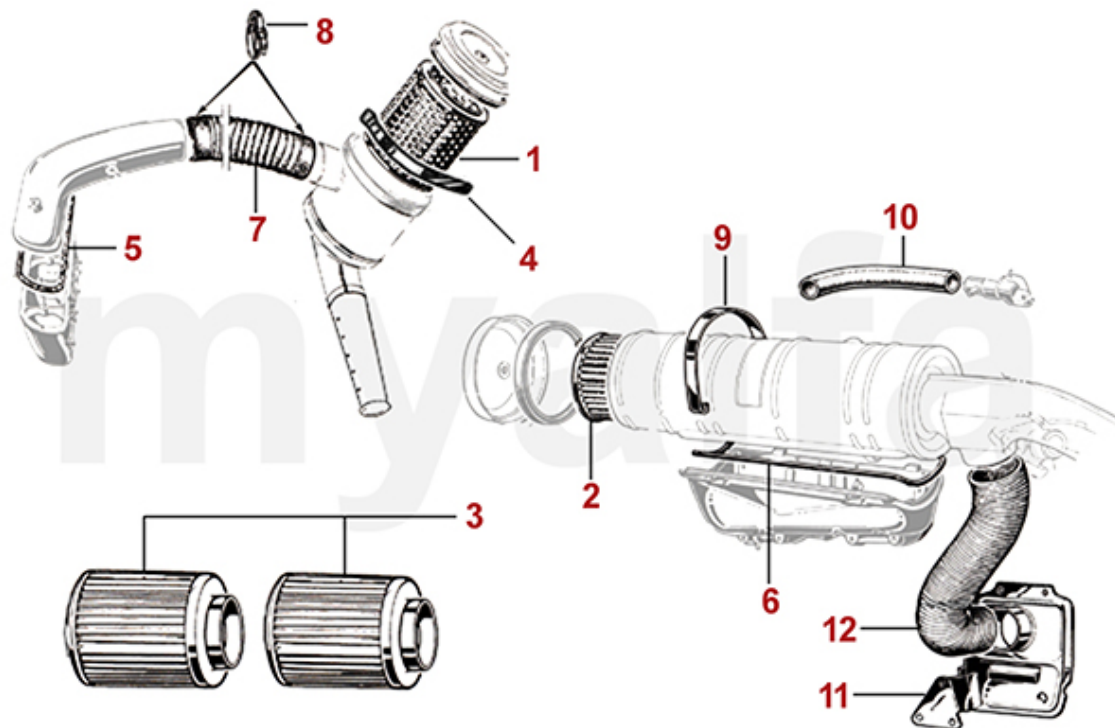

1	2920030	Luftfilter 1300-1750 1. Serie Auslasseiteig	815,02 kr
2	2920020	Luftfilter 1300-2000 400mm lang	274,03 kr
3	2920210	Luftfilter SPICA 4-Zylinder 2-teilig	483,82 kr
4	2520110	Halteklammer Luftfilter Giulia, GT Bertone, Spider 1051.Serie	571,37 kr
5	2330200	Dichtung Ansauggehäusedeckel 1. Serie, Luftfilter auf linker Seite	95,60 kr
6	2330110	Dichtung Luftfiltergehäuse 2-teilig	115,44 kr
7	2550080	Schlauch Luftfilter-Vergaser 1300-1750 1.Serie	629,65 kr
8	2580380	Schlauchschelle Brevetti Roma Blok 80-100mm	329,95 kr
9	2520100	Halteklammer Luftfiltergehäuse	320,65 kr
10	2280190	Schlauch Entlüftung Kurbelgehäuse Vergasermodele	173,72 kr
11	2521920	Blech Ansaugvorwärmung	On request
12	2550090	Schlauch Ansaugvorwärmung	277,50 kr