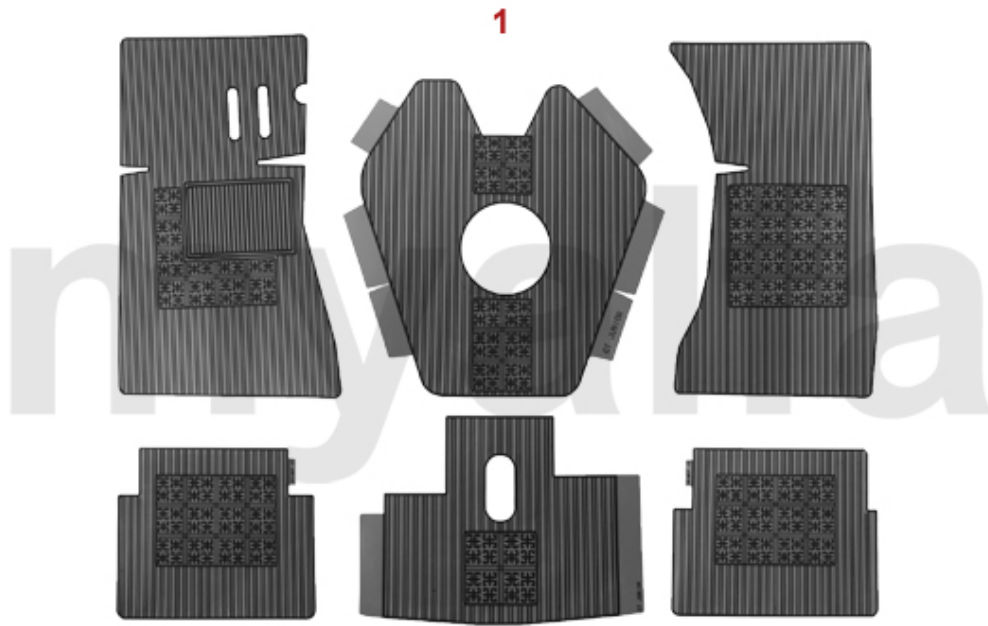

1	1791100	<i>Gummimattensatz GT Bertone stehende Pedale, Bj.1963-69 rot/schwarz</i>	3 019,89 kr
1	1791110	<i>Gummimattensatz GT Bertone stehende Pedale, Bj.1963-69 ocra/schwarz</i>	2 633,89 kr