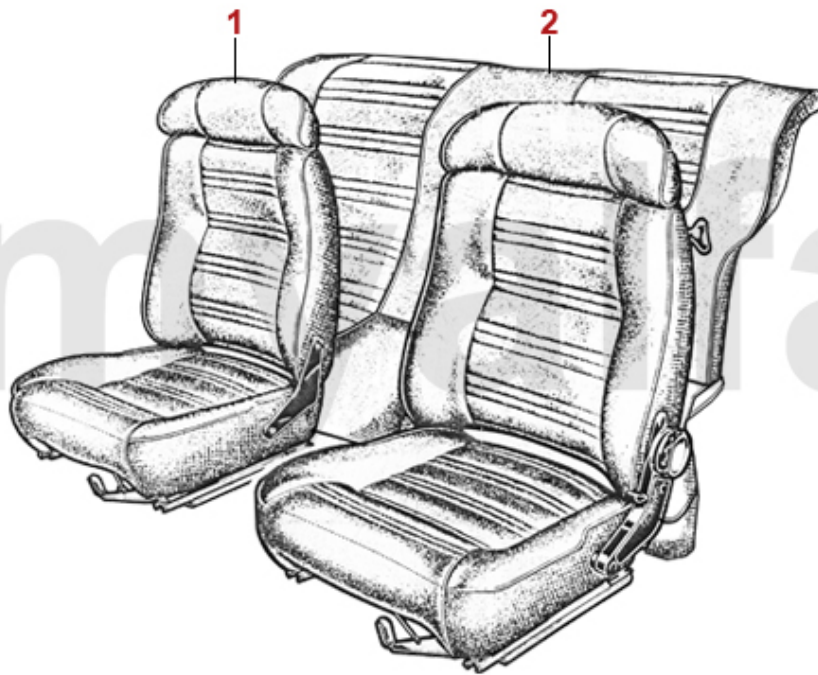

1969-73 1750 GT Veloce

1	1703000	Sitzbezug 1750 GTV 2.Serie , Skay wildschwein 576/577	3 136,44 kr
1	1702990	Sitzbezug GT Bertone 1750 2. Serie vorne Skay schwarz	3 136,44 kr
1	1704140	Sitzbezug Bertone 1750 2.SerieSkay/Stoff schwarz 572/660	4 419,05 kr
2	1703030	Rücksitzbezug GT Bertone 1750 2. Serie, Skay wildschwein 574/577	5 188,56 kr
2	1703020	Rücksitzbezug 1750 GTV 2. Serie, Skay schwarz	5 188,56 kr
2	1704170	Rücksitzbezug Bertone 1750 GTV2.Serie, Skay/Stoff schwarz 572/660	7 333,91 kr