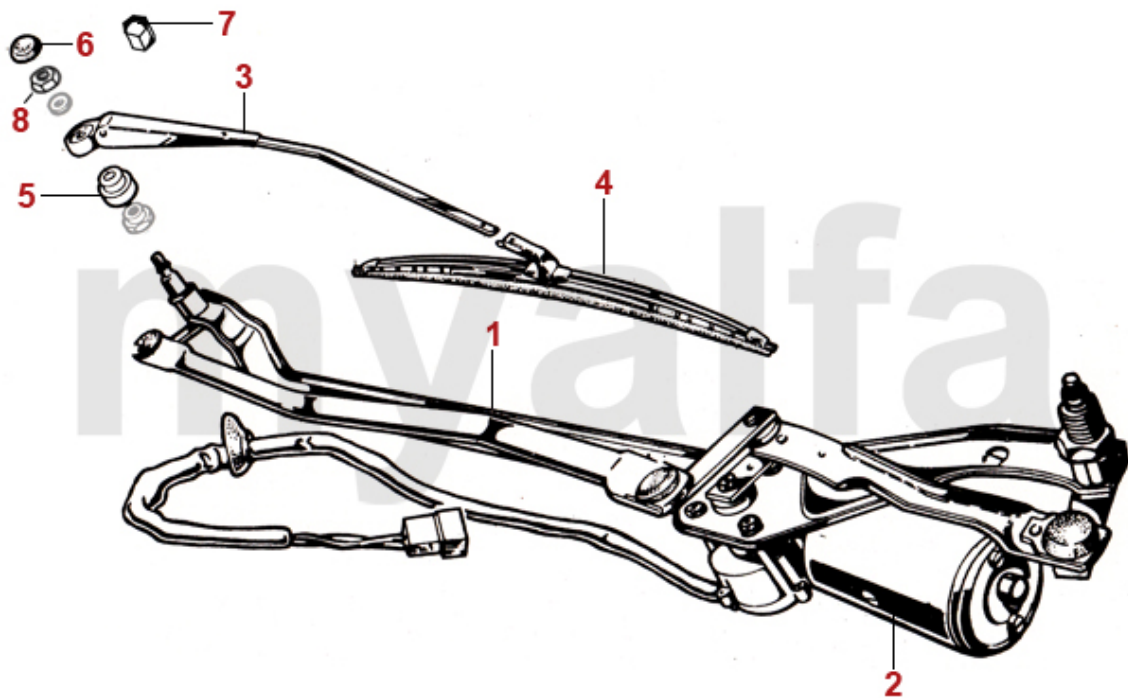

1	8840370	Scheibenwischergestänge GT Bertone	2 786,66 kr
2	8841110	Scheibenwischermotor Giulia / GT Bertone zweistufig / vier Anschlüsse	2 203,63 kr
2	8840470	Scheibenwischermotor Giulia / GT Bertone / Spider Bj.1966-69 einstufig / drei Anschlüsse	2 203,63 kr
3	8830181	Wischarm GT Bertone Steckbefestigung Edelstahl links	348,68 kr
3	8830182	Wischarm GT Bertone Steckbefestigung Edelstahl rechts	348,68 kr
4	8830040	Scheibenwischer (Satz) GT Bertone/Giulia/ Berlina/Spider Bj.1966-69 Hakenbefestigung Edelstahl	441,92 kr
4	8830030	Scheibenwischer (Satz) GT Bertone/Giulia/ Berlina/Spider Bj.1966-69 Steckbefestigung Edelstahl	418,61 kr
4	8830120	Scheibenwischer (Satz) GT Bertone/Giulia/Spider Bj.1966-69 Steckbefestigung (Carello Design)	465,23 kr
5	8830350	Abdeckung Wischerwelle Giulia/ GT Bertone	103,79 kr
6	8830070	Abdeckkappe Wischarm (Satz) grau	62,99 kr
6	8830240	Abdeckkappe für Wischarm oval, grau	110,72 kr
6	8830250	Abdeckkappe für Wischarm oval, schwarz	110,72 kr
7	8830080	Hutmutter Wischarm Edelstahl	11,10 kr
7	8830090	Hutmutter Wischarm Originalform	17,48 kr
8	8830100	Mutter Wischarm	11,10 kr