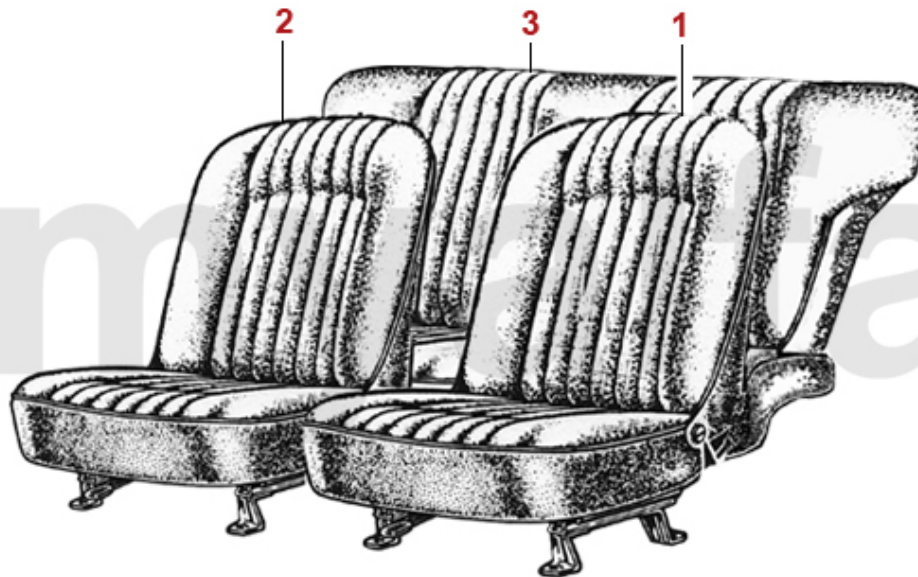

1966-73 GT Junior

1	1700711	Sitzbezug GT Junior 1300/1600 Bj.1966-73, Skay schwarz, links	2 390,25 kr
1	1702931	Sitzbezug GT Junior 1300/1600 Bj.1966-69, Skay wildschwein 574, links	2 390,25 kr
1	1702941	Sitzbezug GT Junior 1300/1600 Bj.1970-73, Skay wildschwein 576, links	2 390,25 kr
1	1703911	Sitzbezug GT Junior 1300/1600 Bj.1970-73, Skay bordeaux 563, links	2 390,25 kr
1	1703931	Sitzbezug GT Junior 1300/1600 Bj.1970-73, Skay/Stoff, schwarz/grau, 572/663, links	3 952,57 kr
1	1703991	Sitzbezug GT Junior 1300/1600 Bj.1970-73, Skay/Stoff, wildschwein/braun, 574/672, links	4 780,49 kr
2	1700712	Sitzbezug GT Junior 1300/1600 Bj.1966-73, Skay schwarz, rechts	2 390,25 kr
2	1702932	Sitzbezug GT Junior 1300/1600 Bj.1966-69, Skay wildschwein 574, rechts	2 390,25 kr
2	1702942	Sitzbezug GT Junior 1300/1600 Bj.1970-73, Skay wildschwein 576, rechts	2 390,25 kr
2	1703912	Sitzbezug GT Junior 1300/1600 Bj.1970-73, Skay bordeaux 563, rechts	2 390,25 kr
2	1703932	Sitzbezug GT Junior 1300/1600 Bj.1970-73, Skay/Stoff, schwarz/grau, 572/663, rechts	3 952,57 kr
2	1703992	Sitzbezug GT Junior 1300/1600 Bj.1970-73, Skay/Stoff, wildschwein/braun, 574/672, rechts	4 780,49 kr
3	1700750	Rücksitzbezug GT Junior 1300/1600 Bj.1970-73, Skay schwarz	3 952,57 kr
3	1702970	Rücksitzbezug GT Junior 1300/1600 Bj.1966-69, Skay schwarz	3 952,57 kr
3	1703080	Rücksitzbezug GT Junior 1300/1600 Bj.1966-69, Skay wildschwein 574	3 952,57 kr
3	1703090	Rücksitzbezug GT Junior 1300/1600 Bj. 1970-73 , Skay wildschwein 576	3 952,57 kr
3	1703920	Rücksitzbezug GT Junior 1300/1600 Bj.1970-73, Skay bordeaux 563	3 952,57 kr
3	1703950	Rücksitzbezug GT Junior 1300/1600 Bj.1970-73, Skay/Stoff, schwarz/grau, 572/663	6 645,99 kr
3	1704010	Rücksitzbezug GT Junior 1300/1600 1970-73, Skay/Stoff, wildschwein/braun, 574/672	6 645,99 kr
3	1703940	Rücksitzbezug GT Junior 1300/1600 Bj.1966-69 Skay/Stoff,	6 645,99 kr