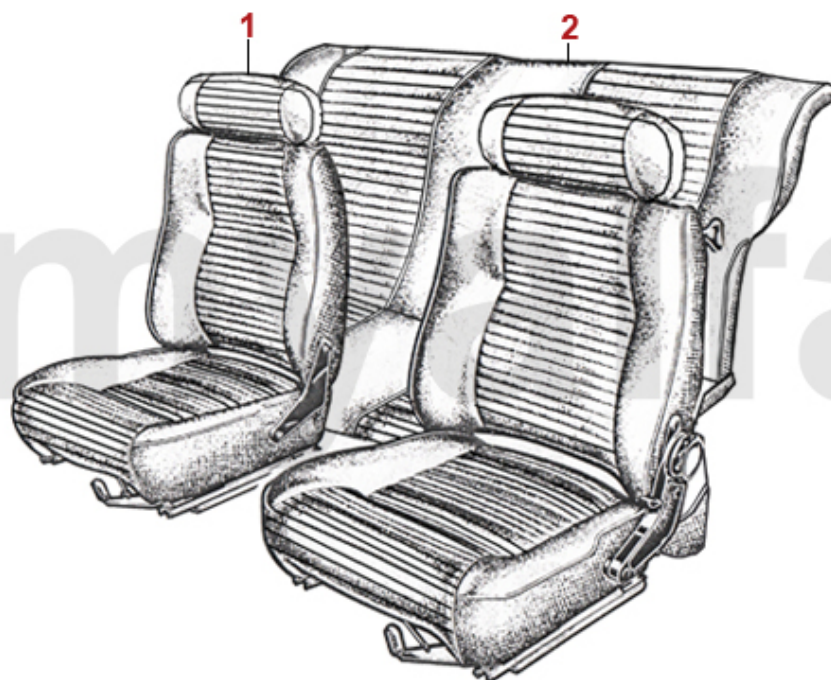

1971-76 2000 GT Veloce

1	1703040	Sitzbezug 2000 GTV, Skay wildschwein 576	3 486,23 kr
1	1700700	Sitzbezug 2000 GTV, Skay schwarz	3 486,23 kr
1	1703050	Sitzbezug 2000 GTV, Skay sandbeige 575	3 486,23 kr
1	1703770	Sitzbezug 2000 GTV, Skay/Stoff, schwarz/grau, 572/663	4 372,43 kr
1	1703780	Sitzbezug 2000 GTV, Skay/Stoff, dunkelgrau/dunkelblau, 562/666	4 372,43 kr
1	1703790	Sitzbezug 2000 GTV, Skay/Stoff schwarz 572/660	4 372,43 kr
1	1703800	Sitzbezug 2000 GTV, Skay/Stoff, wildschwein/braun, 576/672	4 372,43 kr
1	1703860	Sitzbezug 2000 GTV, Skay/Stoffwildschwein/caffé latte 576/676	4 372,43 kr
1	1704150	Sitzbezug Bertone 2000 GTV / Unificato, Skay bordeaux 563	3 486,23 kr
2	1703060	Rücksitzbezug 2000 GTV, Skay wildschwein 576	4 885,39 kr
2	1703070	Rücksitzbezug 2000 GTV, Skay sandbeige 575	4 885,39 kr
2	1700760	Rücksitzbezug 2000 GTV, Skay schwarz	4 885,39 kr
2	1703870	Rücksitzbezug 2000 GTV, Skay/Stoff, schwarz/grau, 572/663	7 333,91 kr
2	1703880	Rücksitzbezug 2000 GTV, Skay/Stoff, dunkelgrau/dunkelblau, 562/666	7 333,91 kr
2	1703890	Rücksitzbezug 2000 GTV, Skay/Stoff schwarz 572/660	7 333,91 kr
2	1703900	Rücksitzbezug 2000 GTV, Skay/Stoff, wildschwein/braun, 576/672	7 333,91 kr
2	1704160	Rücksitzbezug Bertone 2000 GTVUnificato, Skay bordeaux 563	4 885,39 kr