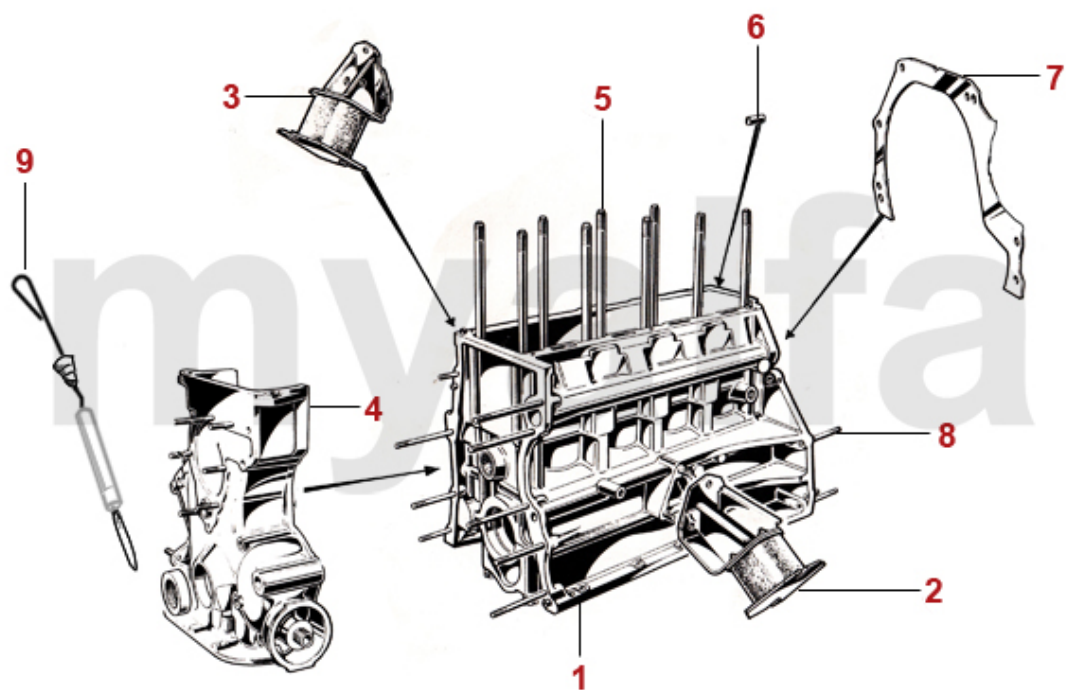

1	2142330	Motorblock 1300 1.Serie mit Ölfiltereinsatz gebraucht	On request
1	2142250	Motorblock 1300 2.Serie mit Ölfilterpatrone gebraucht	On request
1	2142270	Motorblock 1600 2.Serie mit Ölfilterpatrone, gebraucht	On request
1	2142280	Motorblock 1600 Typ 116 mit Ölfilterpatrone, gebraucht	On request
1	2142290	Motorblock 1750 gebraucht	On request
1	2142300	Motorblock 1800 Typ 116 mit Ölfilterpatrone, gebraucht	On request
1	2142310	Motorblock 2000 Typ 105 mit Ölfilterpatrone gebraucht	On request
1	2142320	Motorblock 2000 Typ 116 mit Ölfilterpatrone, gebraucht	On request
2	2800671	Motoraufhängung rund links Auslass RACING verstärkt	670,44 kr
2	2280661	Motoraufhängung rund links Auslass	523,50 kr
3	2800672	Motoraufhängung rund rechts Einlass RACING verstärkt	670,44 kr
3	2280662	Motoraufhängung rund rechts Einlass	523,50 kr
4	2142720	Stirndeckel gebraucht Bitte Typ angeben	On request
5	2282360	Stehbolzen Zylinderkopf 1750-2000 M12	262,38 kr
5	2282340	Stehbolzen Zylinderkopf 1600 M11 - 101/105	227,41 kr
5	2282370	Stehbolzen Zylinderkopf 1300 M11 - 101/105	227,41 kr
6	2281980	Zentrierstift Motorblock hinten	On request
7	4100500	Distanzblech Motor/Getriebe Bj.1967-93	338,13 kr
8	2281430	Stehbolzen Motor/Getriebe	55,36 kr
9	8510020	Ölmeßstab für 8cm Rohr Bj.1974-86	348,68 kr
9	8510030	Ölmeßstab für 12cm Rohr Bj.1971-73	348,68 kr