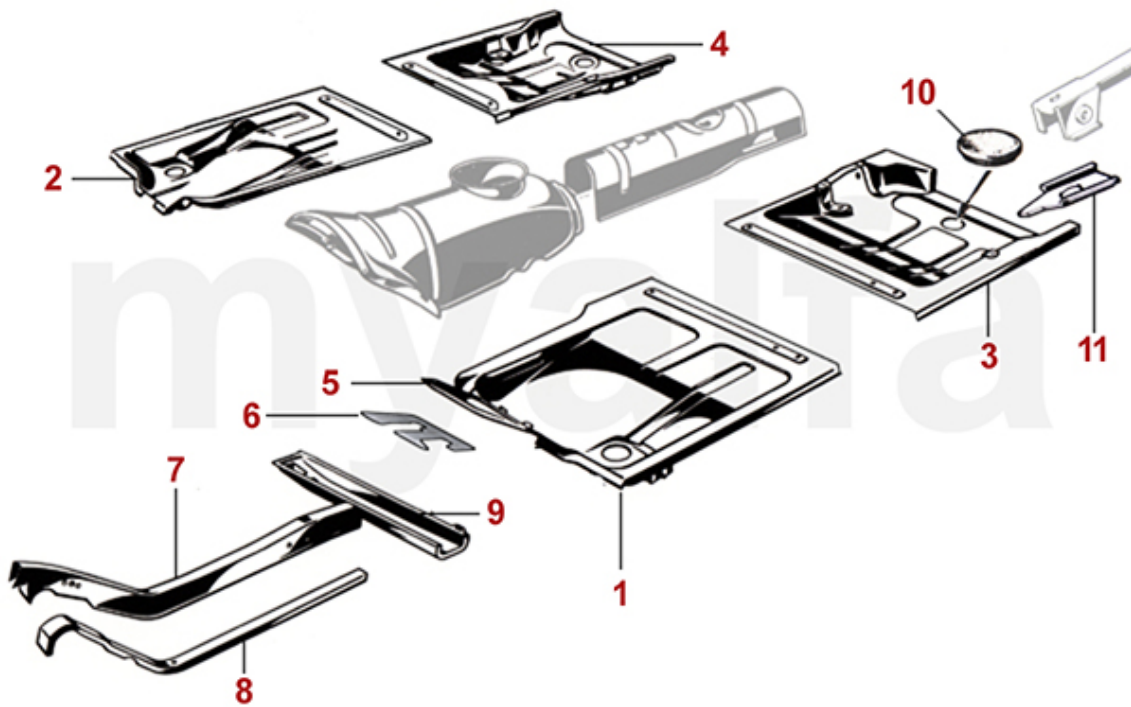

1	1162291	Bodenblech vorne links - 105 stehende Pedale	2 203,63 kr
1	1162011	Bodenblech vorne links - 105/115 hängende Pedale	2 087,08 kr
2	1162012	Bodenblech vorne rechts - 105/115 Linkslenker	2 087,08 kr
3	1162401	Bodenblech hinten links - 105 GT bis BJ. 1965 mit 5 Sitzschienenlöchern	2 670,11 kr
3	1162741	Bodenblech hinten links - 105 GT Bj. 1965-69 mit 5 Sitzschienenlöchern	2 553,42 kr
3	1162021	Bodenblech hinten links - 105 GT ab Bj. 1970	2 495,14 kr
4	1162402	Bodenblech hinten rechts - 105 GT bis BJ. 1965 mit 5 Sitzschienenlöchern	2 670,11 kr
4	1162742	Bodenblech hinten rechts - GT BJ 1965-69 mit 4 Sitzschienenlöchern	2 553,42 kr
4	1162022	Bodenblech hinten rechts - 105 GT ab Bj. 1970	2 495,14 kr
5	1162280	Halterahmen Pedalbox stehende Pedale	699,58 kr
6	1193050	Pedalblech steh. Pedalerie GT Bertone	921,16 kr
7	1160811	Längsträger vorne ab Bj.1970, hängende Pedale, links	1 690,67 kr
7	1160812	Längsträger vorne rechts	1 690,67 kr
7	1160741	Längsträger Bj.1962-68, stehende Pedale, mechanische Kupplung, vorne links	1 970,53 kr
7	1160751	Längsträger Bj.1968-70, stehende Pedale hydraulische Kupplung, vorne links	2 087,08 kr
8	1160821	Abdeckung Längsträger Bj.1970-93 vorne links	1 298,84 kr
8	1160822	Abdeckung Längsträger vorne rechts	1 298,84 kr
8	1160021	Abdeckung Längsträger Bj.1962-70 vorne links	1 298,84 kr
9	1191591	Querträger Bodenblech links	1 853,84 kr
9	1191592	Querträger Bodenblech rechts	1 853,84 kr
10	1630090	Gummistopfen Bodenblech	52,45 kr
11	1160030	Achsaufnahme Verstärkungsblech GT Bertone	346,88 kr