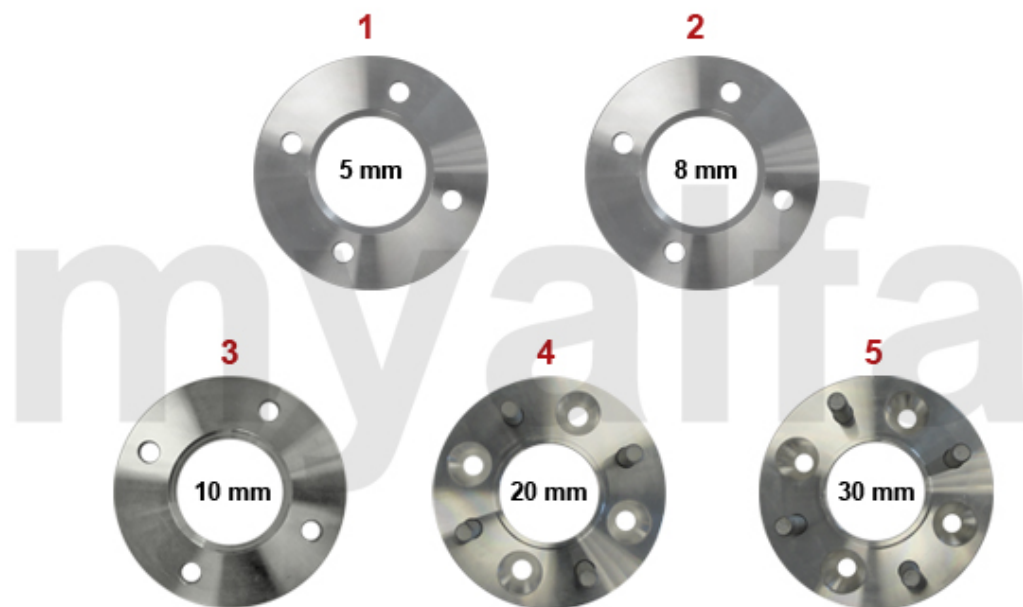

1	5742620	Spurverbreiterung 2x5mm mit Festigkeitsgutachten	687,92 kr
2	5742630	Spurverbreiterung 2x8mm mit Festigkeitsgutachten	804,47 kr
3	5742000	Spurverbreiterung 2x10mm mit Festigkeitsgutachten, nur Stahlfelgen	921,16 kr
4	5741980	Spurverbreiterung 2x20mm mit Festigkeitsgutachten	2 203,63 kr
5	5741990	Spurverbreiterung 2x30mm mit Festigkeitsgutachten	2 553,42 kr