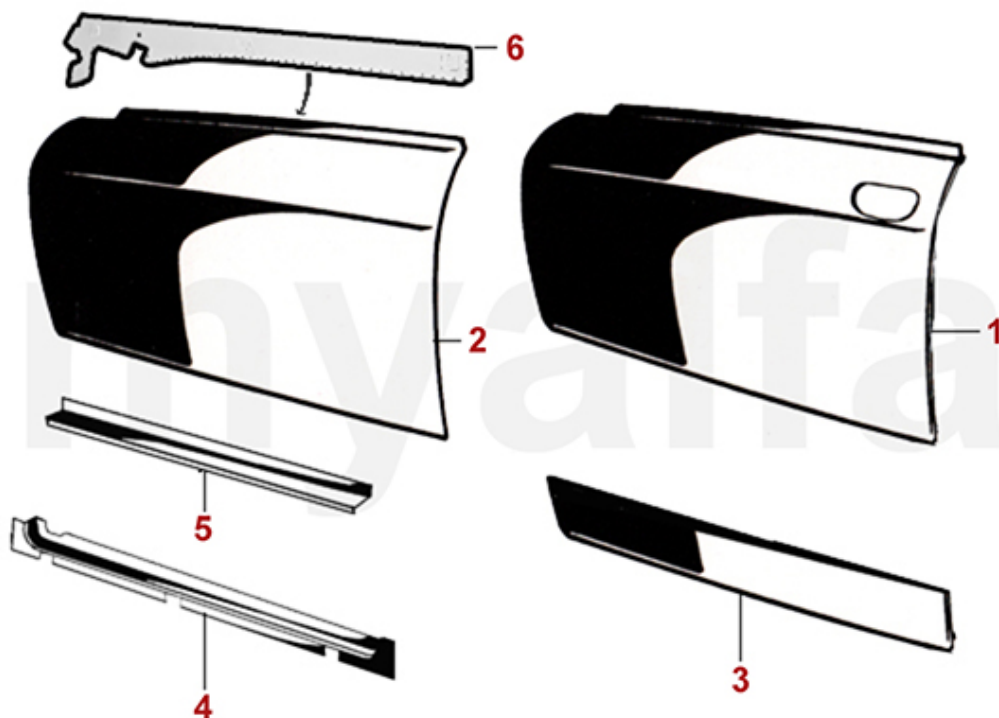

1	1132711	Türaußenhaut GT Bertone Aluminium links	4 255,74 kr
1	1132712	Türaußenhaut GT Bertone Aluminium rechts	4 255,74 kr
1	1120301	Türaußenhaut GT Bertone links	2 505,69 kr
1	1120302	Türaußenhaut GT Bertone rechts	2 505,69 kr
2	1132721	Türaußenhaut GTA links, ohne Türgriffausschnitt	3 486,23 kr
2	1132722	Türaußenhaut GTA rechts, ohne Türgriffausschnitt	3 486,23 kr
3	1201921	Teilersatz Türaußenhaut GT Bertone unten links	465,23 kr
3	1201922	Teilersatz Türaußenhaut GT Bertone unten rechts	465,23 kr
4	1202731	Teilersatz Türboden GT Bertone beidseitig hochgezogen, links	2 622,24 kr
4	1202732	Teilersatz Türboden GT Bertone, beidseitig hochgezogen, rechts	2 622,24 kr
5	1201931	Teilersatz Türboden GT Bertone gerade/abgekantet, links	309,00 kr
5	1201932	Teilersatz Türboden GT Bertone gerade/abgekantet, rechts	309,00 kr
6	1201911	Teilersatz Tür innen/oben GT Bertone links	687,92 kr
6	1201912	Teilersatz Tür innen/oben GT Bertone rechts	687,92 kr