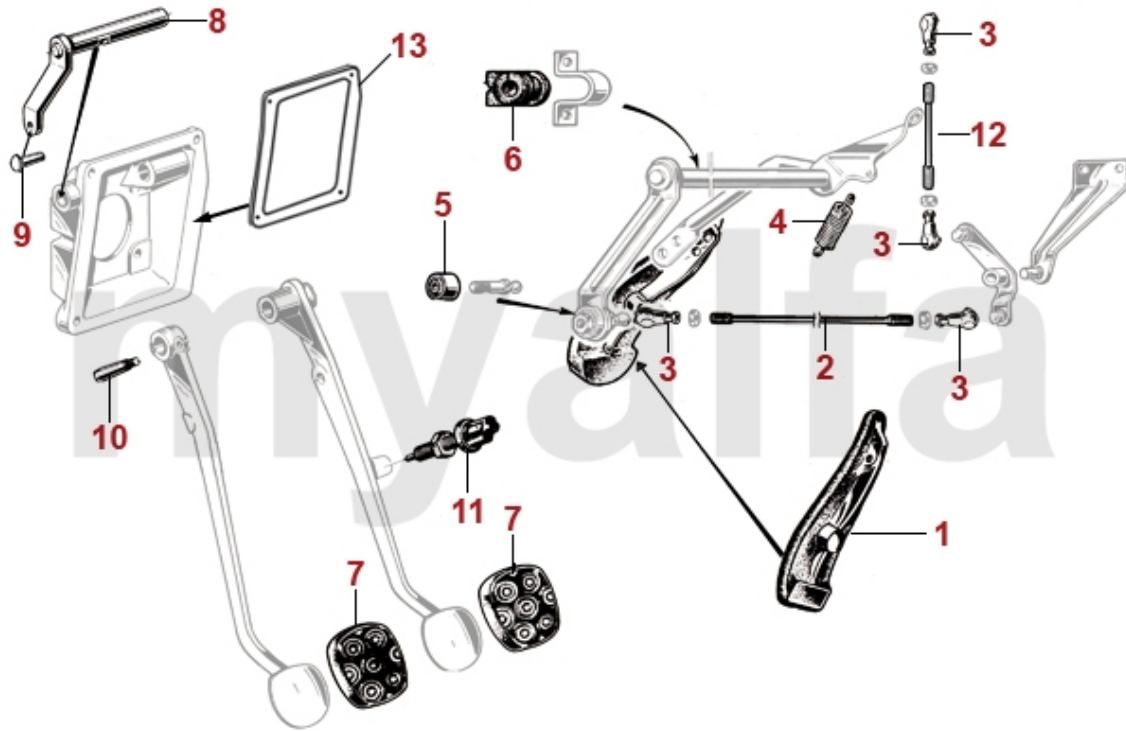

1	1701100	Gaspedal stehende Pedale	548,06 kr
1	1700770	Gaspedal hängende Pedale	524,75 kr
2	2521320	Gelenkstange Gasgestänge lang	256,55 kr
3	2521310	Gelenkkopf Gasgestänge	46,07 kr
4	1191760	Rückholfeder Gasgestänge	103,79 kr
5	2522160	Silentbuchse Gasgestänge 105/115/116, Kupplungsgestänge, Vergaserstütze 750/101	54,81 kr
6	2521740	Gummilager (Satz) Gashebel / Gasgestänge	110,72 kr
7	1700100	Pedalgummi Kupplung / Bremse (Satz 2 Stk.)	115,44 kr
8	4390240	Welle Kupplungspedal hängende Pedale	1 107,64 kr
9	4390250	Bolzen Welle Kupplungspedal / Kupplungsgeberzylinder	54,25 kr
10	4390260	Keil Welle Kupplungspedal hängende Pedale	99,07 kr
11	8630410	Bremslichtschalter mechanisch am Pedal	150,41 kr
12	2521330	Gelenkstange Gasgestänge kurz	162,06 kr
13	1630060	Dichtung Pedalkasten, hängende Pedale	255,44 kr