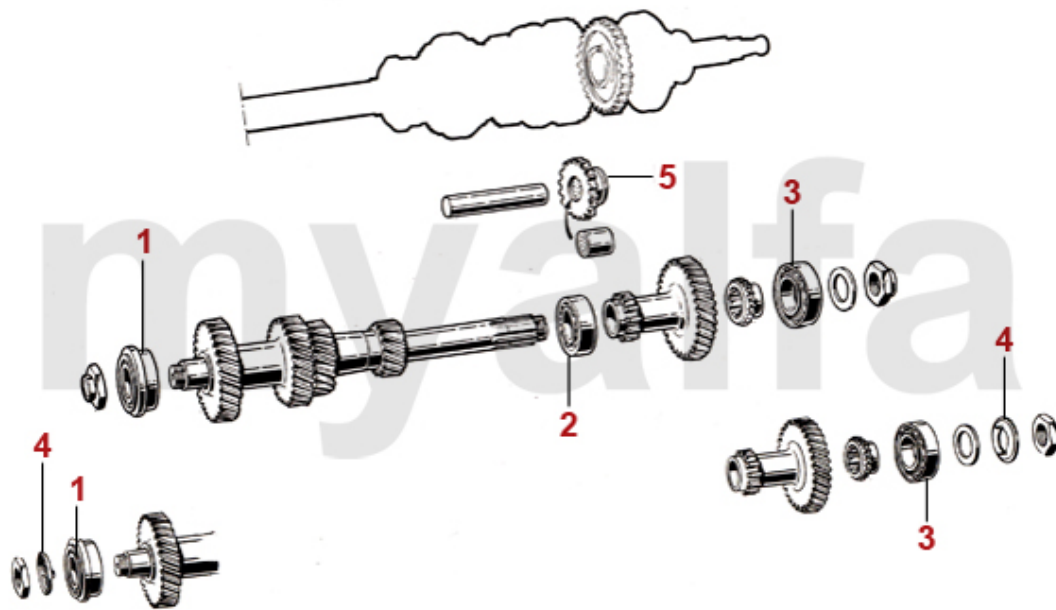

1	4150470	Lager Vorgelegewelle 2000 vorne Innendurchmesser 20mm	943,22 kr
1	4150240	Lager Vorgelegewelle - 105 1300-1750, 101 - vorne	801,00 kr
2	4150250	Lager Vorgelegewelle - 101/105/115 - Mitte	693,75 kr
3	4150260	Lager Vorgelegewelle hinten 1300-2000, 105/115	658,79 kr
3	4150210	Lager Vorgelegewelle hinten - 105/115 1300-1750, 101 / 102 / 106	757,85 kr
4	4150570	Sicherungsblech Vorgelegewelle -101/105 Bj.1959-72	66,46 kr
5	4140610	Zwischenzahnrad Rückwärtsgang - 101/105/115	1 603,26 kr