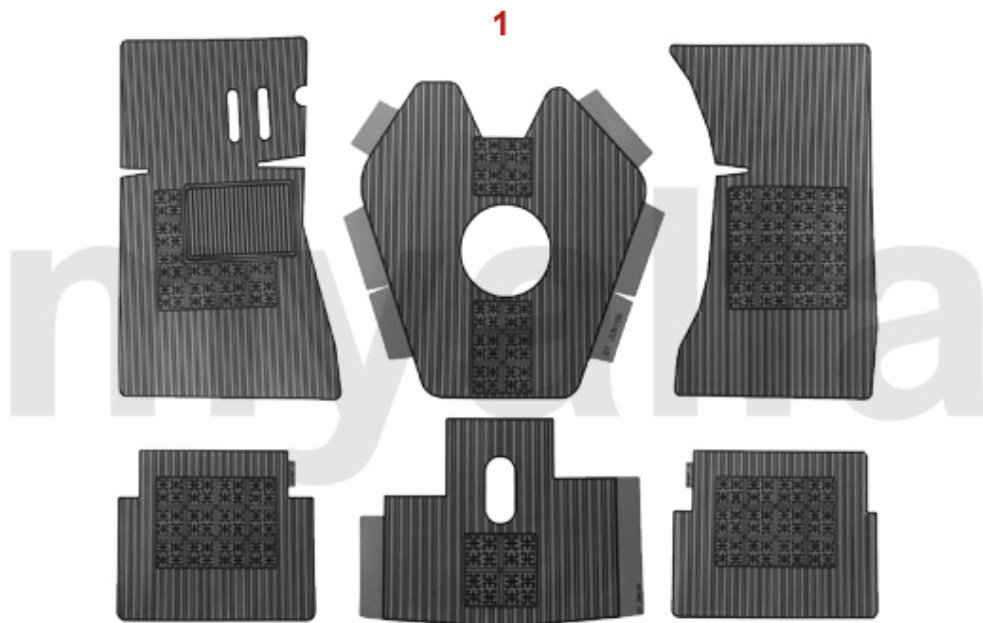

1	1791100	<i>Gummimattensatz GT Bertone stehende Pedale, Bj.1963-69 rot/schwarz</i>	<i>3 019,89 kr</i>
1	1791110	<i>Gummimattensatz GT Bertone stehende Pedale, Bj.1963-69 ocra/schwarz</i>	<i>2 633,89 kr</i>