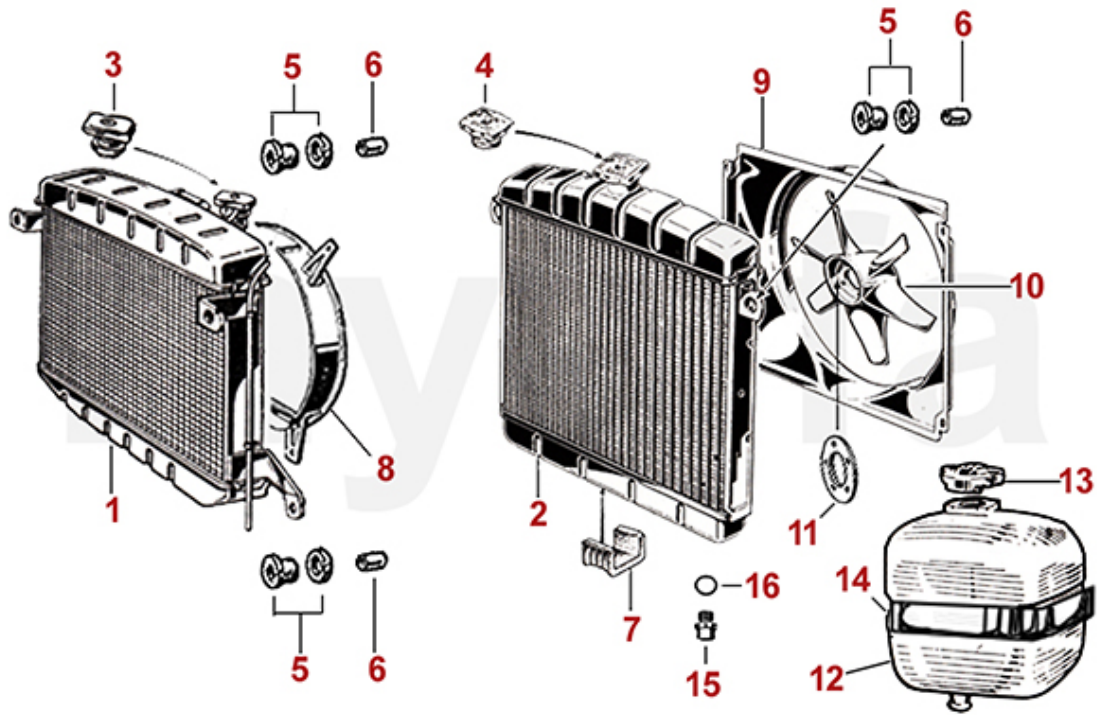

1	2611620	Aluminium Kühler schwarz Giulia/GT Bertone 1.Serie Bj.1963-68	6 937,50 kr
1	2610260	Kühler Giulia/GT Bertone, Bj. 1963-68 1.Serie	4 652,15 kr
2	2610640	Kühler Giulia/GT Bertone, Bj. 1968-78	3 719,47 kr
2	2611650	Aluminium Kühler schwarz Giulia/GT Bertone 2.Serie 1968-78	6 121,37 kr
2	2611640	Aluminium Kühler natur Giulia/GT Bertone 2.Serie 1968-78	5 888,13 kr
3	2680600	Kühlerdeckel rund Fahrzeuge ohne Ausgleichsbehälter	145,69 kr
3	2680610	Kühlerdeckel rund Fahrzeuge ohne Ausgleichsbehälter, verchromt	277,50 kr
4	2680060	Kühlerdeckel eckig Fahrzeuge mit Ausgleichsbehälter	145,69 kr
4	2680620	Kühlerdeckel eckig Fahrzeuge mit Ausgleichsbehälter, verchromt	277,50 kr
4	9302640	Aufkleber Kühlerdeckel	57,17 kr
5	2680710	Gummi Kühleraufhängung (Satz) seitlich 2-teilig	173,72 kr
6	2680530	Buchse (Satz) für Gummi Kühleraufhängung seitlich	45,51 kr
7	2680030	Gummi Kühleraufhängung Bj.1968-89 unten Vergasermotoren	54,81 kr
8	2640020	Rahmen Lüfterflügel Metallausführung 105 1.Serie Bj.1962-68	921,16 kr
9	2640010	Rahmen Lüfterflügel tiefe Ausführung 7,5 cm Bj. 1968-82 mech. Lüfter	465,23 kr
10	2640530	Lüfterflügel breit Bj. 1972-89 mechanischer Lüfter	320,65 kr
10	2640520	Lüfterflügel schmal 1300/1600 Bj.1964-72	348,68 kr
11	2640040	Scheibe für Lüfterflügel	173,72 kr
12	2650250	Ausgleichsbehälter Bj.1968-89	543,35 kr
13	2680260	Deckel Ausgleichsbehälter Bj.1968-89	115,44 kr
13	2680490	Deckel Ausgleichsbehälter Bj.1968-89 verchromt	193,56 kr
14	2651050	Halteband Ausgleichsbehälter	361,44 kr
15	2650010	Ablaßschraube Kühler	81,03 kr
16	2650030	Kupferdichtung für Ablaßschraube Kühler	17,48 kr