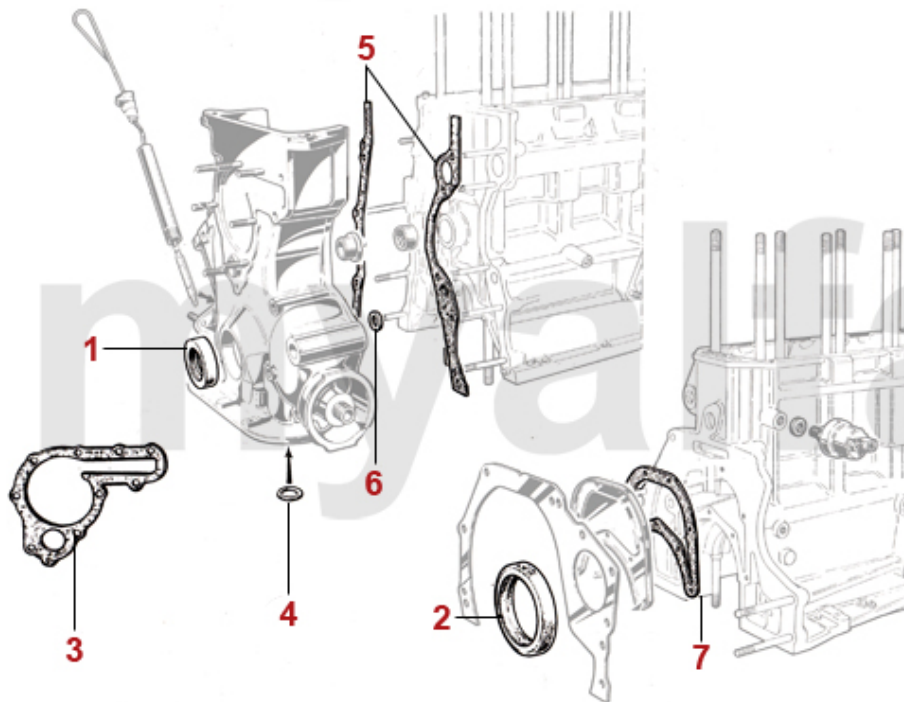

1	2330220	Simmerring Kurbelwelle vorne 35/50/10	110,72 kr
1	2330360	Simmerring Kurbelwelle vorne 35/50/10, Originalqualität	208,13 kr
2	2330600	Simmerring Kurbelwelle hinten 84/105/12 Spider IE Bj.1990-93 Originalqualität	406,95 kr
2	2330230	Simmerring Kurbelwelle hinten 82/105/12 - 750/101/105/115/116 bis BJ. 1989, Originalqualität	383,64 kr
3	2330470	Wasserpumpendichtung - 105, 115, 101 1600 - für mechanischem DZM	66,46 kr
4	2330730	Dichtring Ölpumpe	19,29 kr
5	2331330	Stirndeckeldichtung (5-teilig)	185,37 kr
6	2330760	Dichtring Steuergehäuse 101/105/115/116	57,17 kr
7	2330610	Dichtung Lagerdeckel hinten	48,98 kr