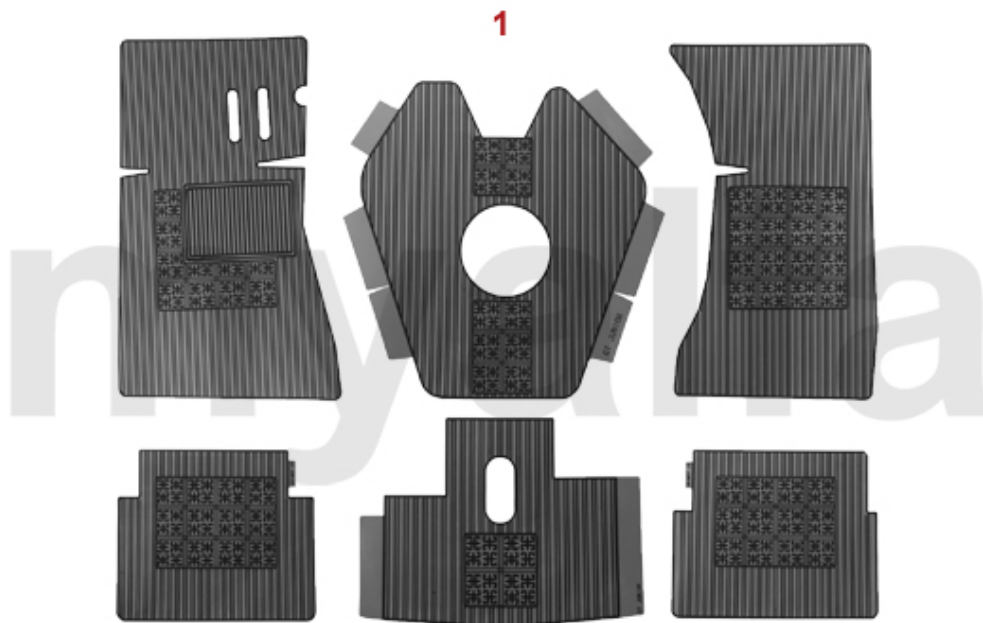

1	1791100	Gummimattensatz GT Bertone stehende Pedale, Bj.1963-69 rot/schwarz	3 019,89 kr
1	1791110	Gummimattensatz GT Bertone stehende Pedale, Bj.1963-69 ocra/schwarz	2 633,89 kr