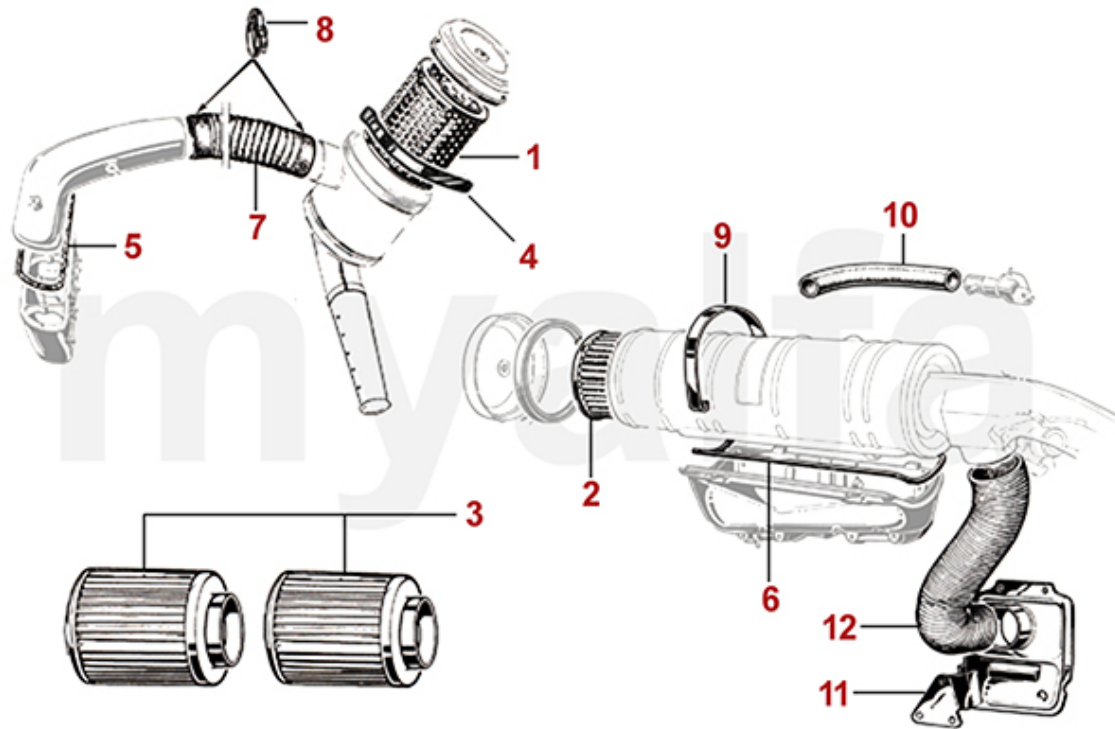

1	2920030	Luftfilter 1300-1750 1. Serie Auslasseitig	815,02 kr
2	2920020	Luftfilter 1300-2000 400mm lang	274,03 kr
3	2920210	Luftfilter SPICA 4-Zylinder 2-teilig	483,82 kr
4	2520110	Halteklammer Luftfilter Giulia, GT Bertone, Spider 1051.Serie	571,37 kr
5	2330200	Dichtung Ansauggehäusedeckel 1. Serie, Luftfilter auf linker Seite	95,60 kr
6	2330110	Dichtung Luftfiltergehäuse 2-teilig	115,44 kr
7	2550080	Schlauch Luftfilter-Vergaser 1300-1750 1.Serie	629,65 kr
8	2580380	Schlauchschelle Brevetti Roma Blok 80-100mm	343,96 kr
9	2520100	Halteklammer Luftfiltergehäuse	320,65 kr
10	2280190	Schlauch Entlüftung Kurbelgehäuse Vergasermodele	173,72 kr
11	2521920	Blech Ansaugvorwärmung	On request
12	2550090	Schlauch Ansaugvorwärmung	277,50 kr