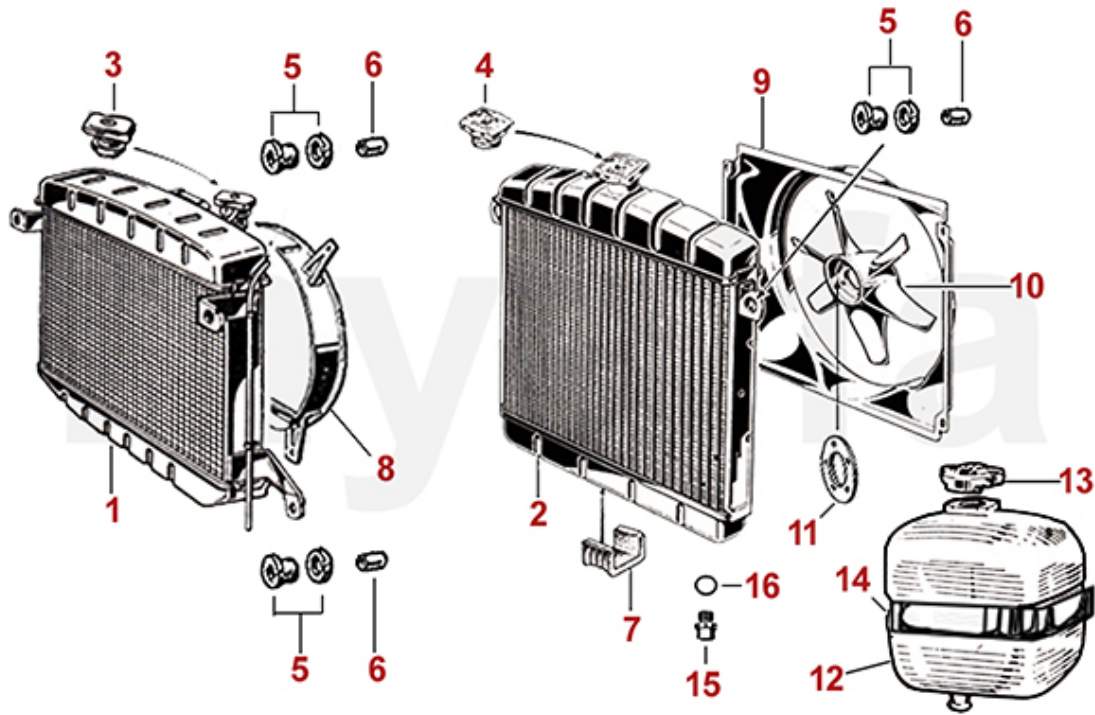

1	2611620	Aluminium Kühler schwarz Giulia/GT Bertone 1.Serie Bj.1963-68	6 937,50 kr
1	2610260	Kühler Giulia/GT Bertone, Bj. 1963-68 1.Serie	4 652,15 kr
2	2610640	Kühler Giulia/GT Bertone, Bj. 1968-78	3 719,47 kr
2	2611650	Aluminium Kühler schwarz Giulia/GT Bertone 2.Serie 1968-78	6 121,37 kr
2	2611640	Aluminium Kühler natur Giulia/GT Bertone 2.Serie 1968-78	5 888,13 kr
3	2680600	Kühlerdeckel rund Fahrzeuge ohne Ausgleichsbehälter	145,69 kr
3	2680610	Kühlerdeckel rund Fahrzeuge ohne Ausgleichsbehälter, verchromt	277,50 kr
4	2680060	Kühlerdeckel eckig Fahrzeuge mit Ausgleichsbehälter	145,69 kr
4	2680620	Kühlerdeckel eckig Fahrzeuge mit Ausgleichsbehälter, verchromt	277,50 kr
4	9302640	Aufkleber Kühlerdeckel	57,17 kr
5	2680710	Gummi Kühleraufhängung (Satz) seitlich 2-teilig	173,72 kr
6	2680530	Buchse (Satz) für Gummi Kühleraufhängung seitlich	45,51 kr
7	2680030	Gummi Kühleraufhängung Bj.1968-89 unten Vergasermotoren	54,81 kr
8	2640020	Rahmen Lüfterflügel Metallausführung 105 1.Serie Bj.1962-68	921,16 kr
9	2640010	Rahmen Lüfterflügel tiefe Ausführung 7,5 cm Bj. 1968-82 mech. Lüfter	465,23 kr
10	2640530	Lüfterflügel breit Bj. 1972-89 mechanischer Lüfter	320,65 kr
10	2640520	Lüfterflügel schmal 1300/1600 Bj.1964-72	348,68 kr
11	2640040	Scheibe für Lüfterflügel	173,72 kr
12	2650250	Ausgleichsbehälter Bj.1968-89	543,35 kr
13	2680260	Deckel Ausgleichsbehälter Bj.1968-89	115,44 kr
13	2680490	Deckel Ausgleichsbehälter Bj.1968-89 verchromt	193,56 kr
14	2651050	Halteband Ausgleichsbehälter	361,44 kr
15	2650010	Ablaßschraube Kühler	81,03 kr
16	2650030	Kupferdichtung für Ablaßschraube Kühler	17,48 kr