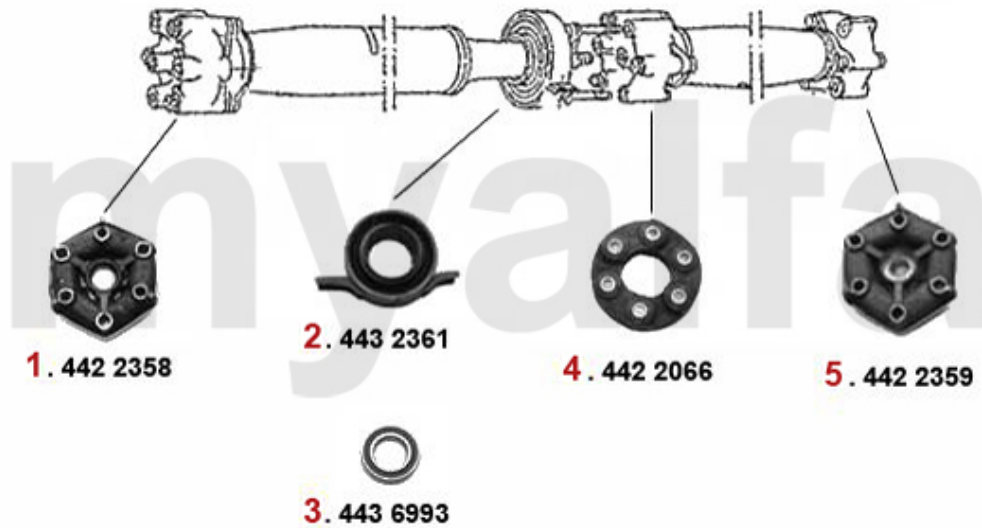

Antriebswelle/Driveshaft RZ/SZ

1	4422358	HD-Scheibe vorne GTV6 (116), 75, 90 6-Zylinder, RZ, SZ	2 320,32 kr
2	4432361	Mittelwellenlager 116 6-Zylinder	757,85 kr
3	4436993	Kugellager für Mittelwelle 116 6- Zylinder	290,27 kr
4	4422066	HD-Scheibe mitte GTV6, 75 V6	1 386,39 kr
5	4422359	HD-Scheibe hinten GTV6 (116), 75, 90 6-Zylinder, RZ, SZ	2 320,32 kr