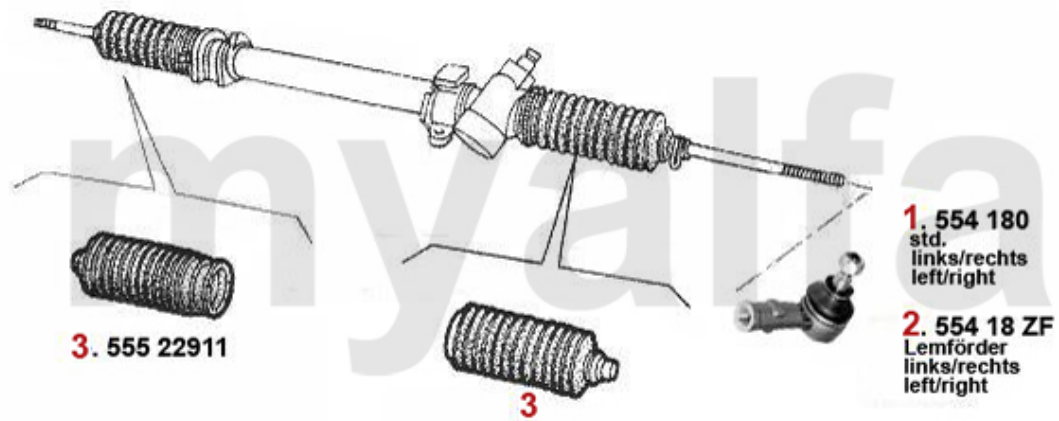

Radlager/Wheel Bearing RZ/SZ

vorne/front:

hinten/rear:

1. 544 614

1 544614 Radlagersatz vorne 75,90, Alfetta/ Giulietta/ GTV (116)Bj.3.1980>, RZ/SZ

612,17 kr

Lenkung/Steering RZ/SZ

1	554180	Spurstangenkopf außen Alfetta GTV6, Giulietta, 75, 90, RZ, SZ	332,31 kr
2	55418	Spurstangenkopf außen 116 Lemförder	45,80 kr
3	55522911	Lenkmanschette Li Spica 75,90,RZ,SZ Alfetta Bj. 79-85, ohne Servolenkung, 29/37 mm	243,65 kr