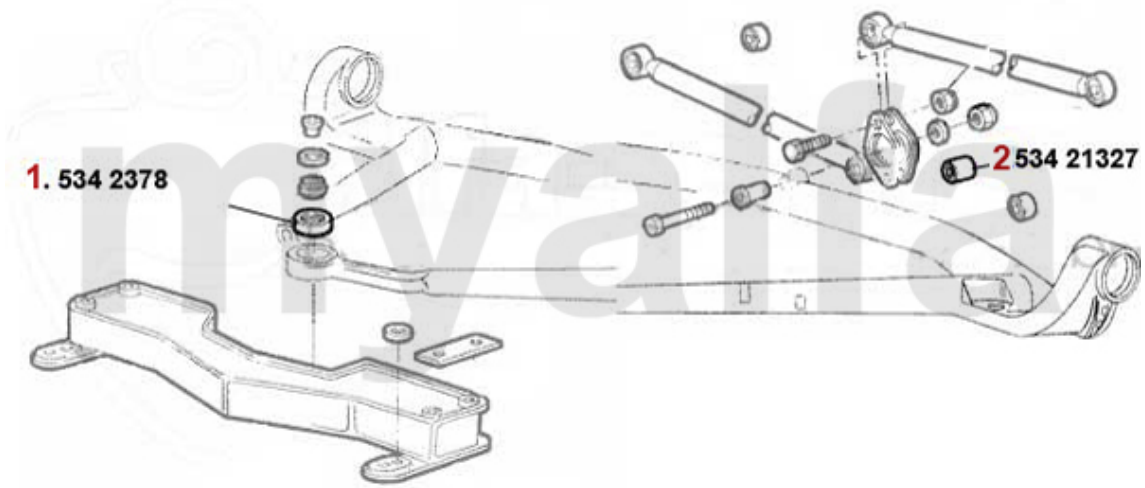

Aufhängung/Attachment RZ/SZ hinten/rear

1	5342378	Gehäuse für Buchse RZ/SZ HA Mitte	On request
2	53421327	Aufhängungsbuchse hinten/mitte Alfa tta, Giulietta, GTV/6 (116), 75, RZ/SZ	204,10 kr
3	53487492	Silentbock Hinterachse 75, Alfetta, Giulietta, GTV6, RZ/SZ benötigte Stückzahl:4	111,97 kr