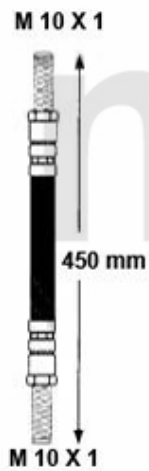

Bremsschlauch/Brake Hose RZ/SZ

1. 676 510084
vorne/front