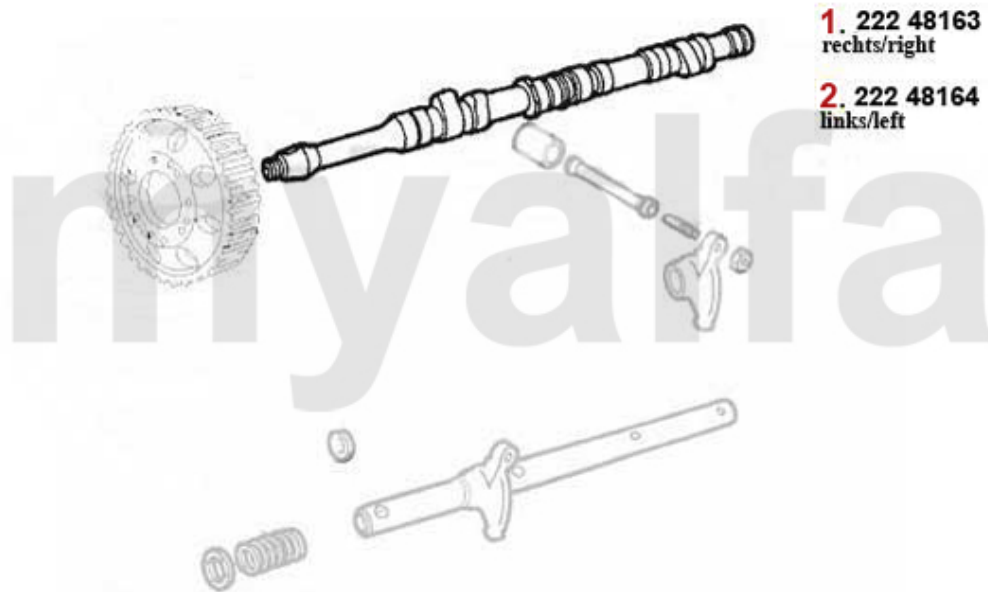

1 22248163 Nockenwelle rechts 75 (Potenziato), 164 QV Bj. >92,RZ,SZ 3.0 V6

On request

2 22248164 Nockenwelle links 75 (Potenziato), 164 QV Bj. >92,RZ,SZ 3.0 V6

On request

Ventiltrieb/Valve Train RZ/SZ

1	2281370	Keil Nockenwelle	80,48 kr
2	22461041	Stößelbecher Auslassseite 75, 155, 164, RZ, SZ, GTV6	266,96 kr
3	2247401	Stößelstange (Auslassseite) 75,155 164,166,RZ,SZ,gtv/spider (916),GTV/ 6	1 620,74 kr
4	2247485	Einstellschraube für Kipphebelwelle 75. 155. 164, 166, RZ, SZ, GTV/Spider (916), GTV6	40,79 kr
5	2240680	Ventilbecher - Tassenstößel OE-Qualität 101/105/115/116/75/155/164	204,10 kr
6	2431140	Ventileinstellplättchenset 200 Stück 2,525 - 3,5 mm, Durchmesser 9mm	6 517,78 kr
6	2430840	Ventileinstellplättchenset 205 Stück 1,5 - 2,5 mm, Durchmesser 9mm	6 517,78 kr
6	2430430	Ventileinstellplättchen 9mm Bitte Größe angeben	144,58 kr
7	2232960	Ventilkeil 9mm Ventil	22,20 kr
9	2232920	Federteller Ventilfeder	On request
10	22356118	Ventil-Auslass 75,164/Super, RZ/SZ,gt v/spider (916) 3.0 V6(nicht 24V)	332,17 kr
11	22356117	Ventil-Einlass 75,164/Super, RZ/SZ,gtv/spider (916) 3.0 V6 (nicht 24V)	570,12 kr
12	22315609	Ventilführung-Auslass 2.5/3.0 V6,6,7 5,90,164/Super,RZ,SZ, gtv/spider (916), Stahl	162,06 kr
13	2235600	Ventilführung-Einlass 75,164/ Super,RZ/SZ,gtv/spider (916) 3.0 V6 (nicht 24V)	418,61 kr