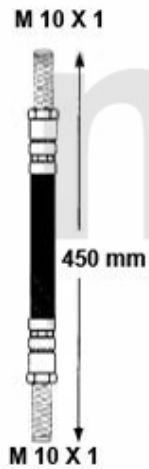

1 22248163 Nockenwelle rechts 75 (Potenziato), 164 QV Bj. >92,RZ,SZ 3.0 V6

On request

2 22248164 Nockenwelle links 75 (Potenziato), 164 QV Bj. >92,RZ,SZ 3.0 V6

On request

Ventiltrieb/Valve Train RZ/SZ

1	2281370	Keil Nockenwelle	80,48 kr
2	22461041	Stößelbecher Auslassseite 75, 155, 164, RZ, SZ, GTV6	266,96 kr
3	2247401	Stößelstange (Auslassseite) 75,155 164,166,RZ,SZ,gtv/spider (916),GTV/ 6	1 620,74 kr
4	2247485	Einstellschraube für Kipphebelwelle 75. 155. 164, 166, RZ, SZ, GTV/Spider (916), GTV6	40,79 kr
5	2240680	Ventilbecher - Tassenstößel OE-Qualität 101/105/115/116/75/155/164	204,10 kr
6	2431140	Ventileinstellplättchenset 200 Stück 2,525 - 3,5 mm, Durchmesser 9mm	6 517,78 kr
6	2430840	Ventileinstellplättchenset 205 Stück 1,5 - 2,5 mm, Durchmesser 9mm	6 517,78 kr
6	2430430	Ventileinstellplättchen 9mm Bitte Größe angeben	144,58 kr
7	2232960	Ventilkeil 9mm Ventil	22,20 kr
9	2232920	Federteller Ventilfeder	On request
10	22356118	Ventil-Auslass 75,164/Super, RZ/SZ,gt v/spider (916) 3.0 V6(nicht 24V)	332,17 kr
11	22356117	Ventil-Einlass 75,164/Super, RZ/SZ,gtv/spider (916) 3.0 V6 (nicht 24V)	570,12 kr
12	22315609	Ventilführung-Auslass 2.5/3.0 V6,6,7 5,90,164/Super,RZ,SZ, gtv/spider (916), Stahl	162,06 kr
13	2235600	Ventilführung-Einlass 75,164/ Super,RZ/SZ,gtv/spider (916) 3.0 V6 (nicht 24V)	418,61 kr

2. 554 18 ZF
Lemförder
links/rechts
left/right

3. 555 22911

3

1	554180	Spurstangenkopf außen Alfetta GTV6, Giulietta, 75, 90, RZ, SZ	332,31 kr
2	55418	Spurstangenkopf außen 116 Lemförder	45,80 kr
3	55522911	Lenkmanschette Li Spica 75,90,RZ,SZ Alfetta Bj. 79-85, ohne Servolenkung, 29/37 mm	243,65 kr

Bremsscheiben/Brakedisks RZ/SZ

- 1 61052375 Sportbremsscheibe vorne RZ/SZ, 5-Loch, 2 Teilig
- 2 61052111 Satz Sportbremsscheiben hinten RZ/SZ, 6-Loch

On request
4 652,15 kr

Bremsbeläge/Brakepads RZ/SZ

1 20379165 SBB VA mit WE 116 6-Zyl. 75 Turbo/TS/V6/TD Bj. >10.89 Bremssystem
: Ate