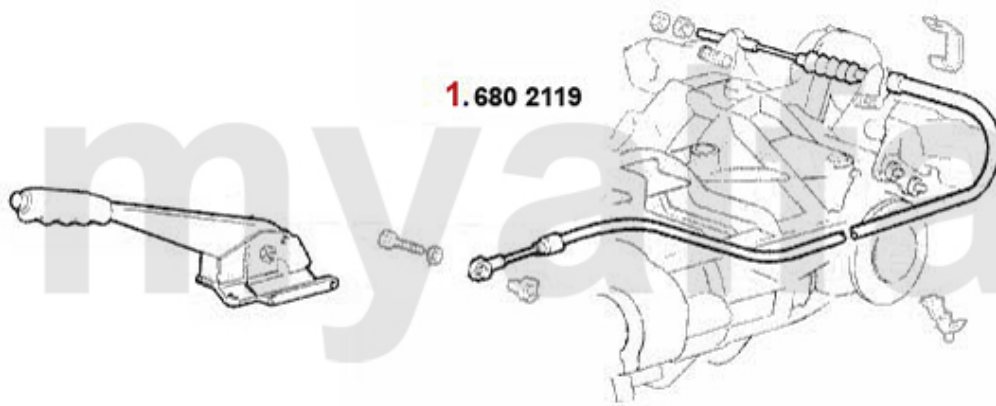

Handbremsseil/Brake Cable RZ/SZ

1 6802119 Handbremsseil RZ/SZ

921,16 kr

Zündanlage/Ignition System RZ/SZ

1. 812 12

2. 812 1560

3. 817 117

4. 81687