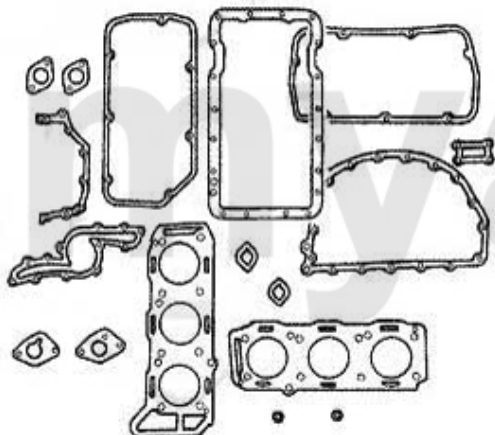

Kopfdichtsatz/Head Gasket Set RZ/SZ

1. 232 3100

1 2323100 Kopfdichtsatz 164 3.0 V6 Bj.87-98 Spider (916) 3.0 V6 Bj.95> 75 3.0 V6
Bj.87-92, RZ/SZ

2 320,32 kr

Motordichtsatz/Full Set RZ/SZ

1. 231 6500

1 2316500 *Motordichtsatz Ajusa 75,RZ,SZ 3.0 V6*