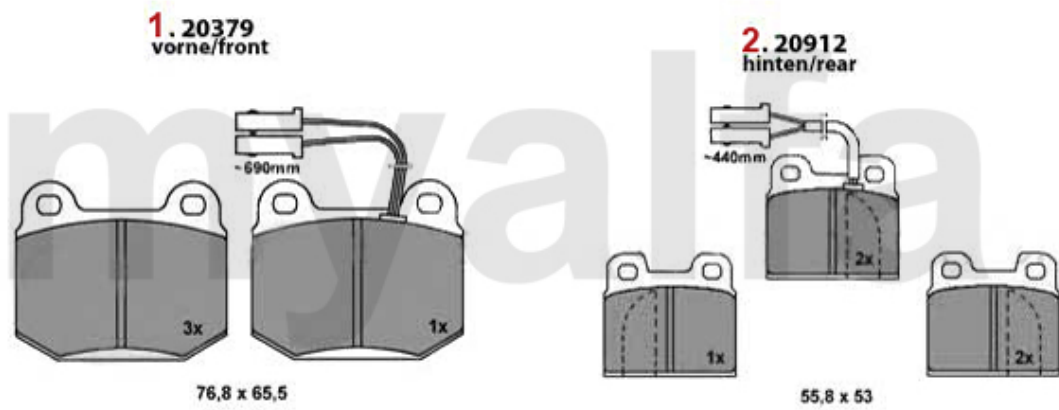

Bremsbeläge/Brakepads RZ/SZ

1 20379165 SBB VA mit WE 116 6-Zyl. 75 Turbo/TS/V6/TD Bj. >10.89 Bremssystem
: Ate

1 064,49 kr

2 20912150 SBB HA mit Warnkontakt 75 Bj.>08.89 90 1.8/2.0/2.5

897,85 kr