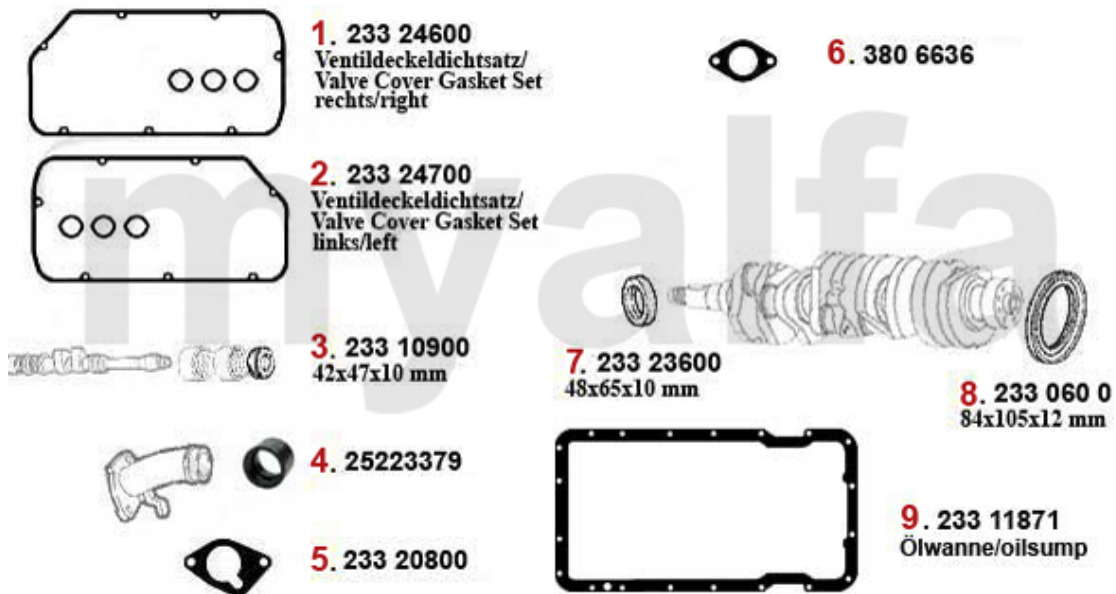

1	25534953	Luftmengenschlauch 116 6-Zylinder	1 154,26 kr
2	25423386	Luftmengenmesser 2.5 V6 GTV6, 75,90	On request
3	25623388	Steuerventil Leerlaufanhebung 116 6-Zyl. mit Klimaanlage	On request

Dichtungen Motor/Gaskets Engine RZ/SZ