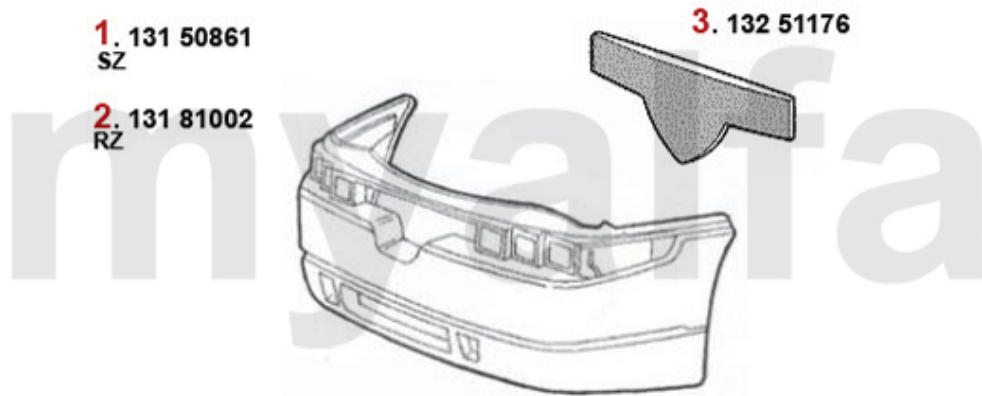

Stoßstangen/Bumpers RZ/SZ (ES30)

1	13150861	Stoßfänger vorne SZ (ES30)	On request
2	13181002	Stoßfänger vorne RZ (ES30)	34 979,01 kr
3	13251176	Kühlergrill RZ/SZ (ES30)	3 719,47 kr