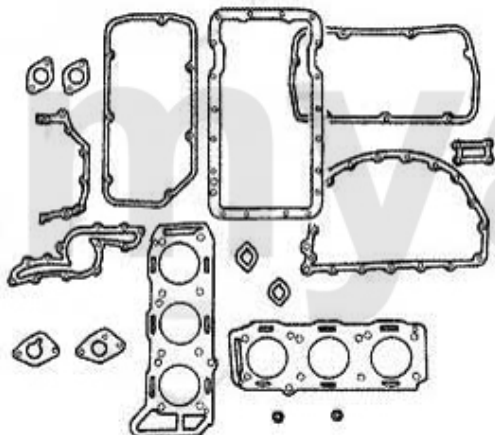

Kopfdichtsatz/Head Gasket Set RZ/SZ

1. 232 3100

1 2323100 *Kopfdichtsatz 164 3.0 V6 Bj.87-98 Spider (916) 3.0 V6 Bj.95> 75 3.0 V6 Bj.87-92, RZ/SZ*

2 320,32 kr

Motordichtsatz/Full Set RZ/SZ

1. 231 6500

1 2316500 *Motordichtsatz Ajusa 75,RZ,SZ 3.0 V6*