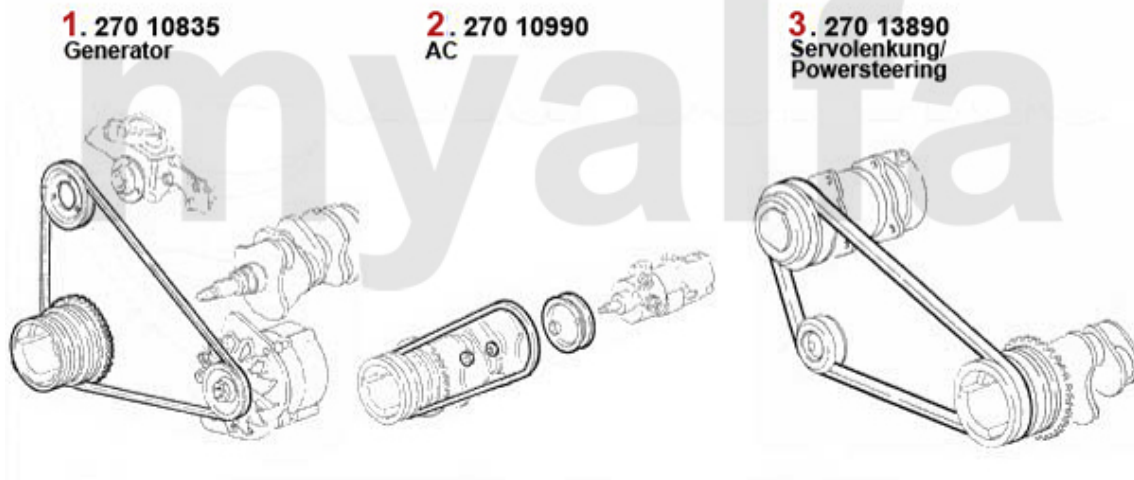

1. 911 108 0
rot/red

2. 911 274 0
blau/blue

1 9111080 Autodecke Ecoline Giulia, rot

687,92 kr

Keilriemen/V-Belt RZ/SZ

1	27010835	Keilriemen 9.5x835 75,90 2.5/3.0 V6 Generator	127,10 kr
2	27010990	Keilriemen Servolenkung Montreal, 9,5 x 990	170,25 kr
3	27013890	Keilriemen 13x900 75,90 2.5/3.0 V 6 Klimakompressor	191,20 kr