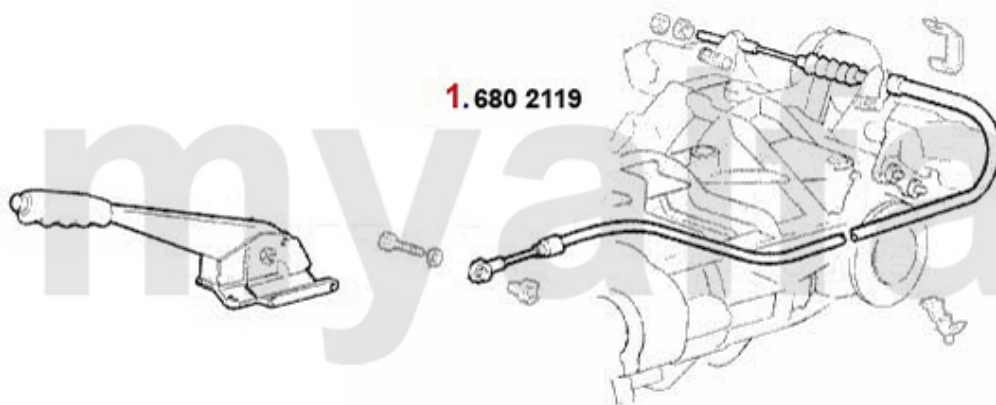

Handbremsseil/Brake Cable RZ/SZ

1 6802119 Handbremsseil RZ/SZ

921,16 kr

Zündanlage/Ignition System RZ/SZ

1. 812 12

2. 812 1560

3. 817 117

4. 81687