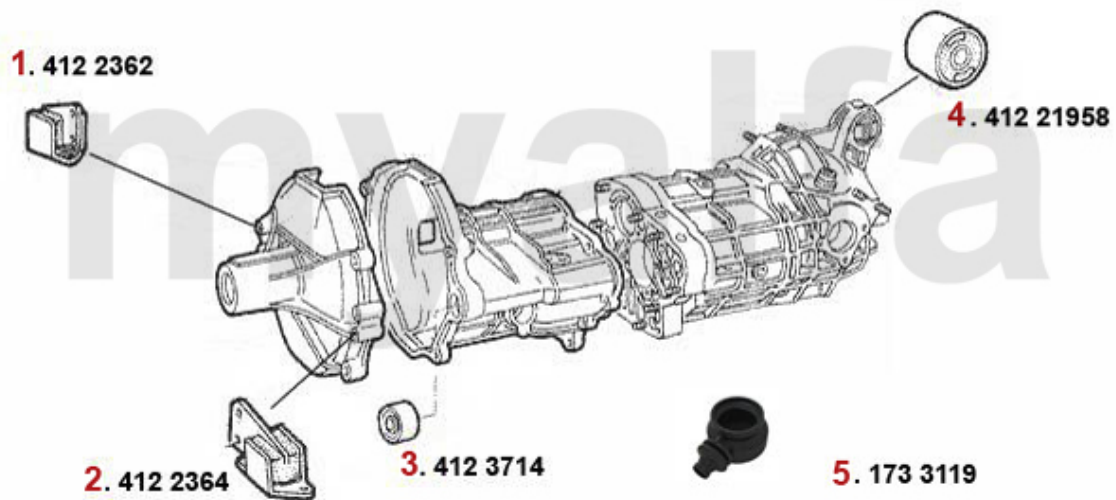

Getriebeaufhängung/Gear Mount RZ/SZ

1	4122362	Getriebeaufhängung rechts 75 1.8 Turbo/3.0 V6, Giulietta 2.0 Turbo RZ/SZ, GTV6	451,22 kr
2	4122364	Getriebeaufhängung links 75 1.8 Turbo/2.5/3.0 V6, Giulietta 2.0 Turbo, RZ/SZ, GTV6	451,22 kr
3	4123714	Buchse Schalthebel am Getriebe 75, 90, RZ, SZ	320,65 kr
4	41221958	Getriebeaufhängung hinten 75, 90, RZ SZ, Alfetta, Giulietta, GTV (116)	348,68 kr
5	1733119	Schalthebelabdeckung 75, 90, RZ/SZ (ES30), 116 6-Zylinder	185,37 kr