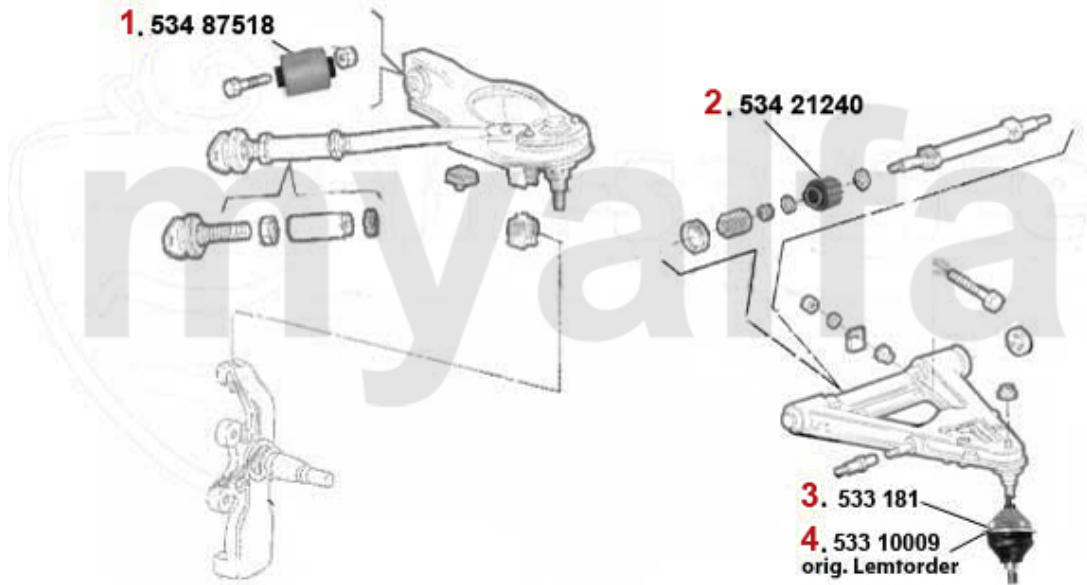

Aufhängung/Attachment RZ/SZ vorne/front

1	53487518	Querlenkerbuchse VA 75,GTV6 (116) RZ/SZ, benötigte Stückzahl: 2	138,75 kr
2	53421240	Lagerbuchse Querlenker vorne 116	485,63 kr
3	533181	Traggelenk unten 75, 90, Alfetta ,Giulietta, GTV6 (116)	500,19 kr
4	53310009	Traggelenk Lemförde Alfetta, Giulietta,75,90,GTV(116),RZ,SZ	On request