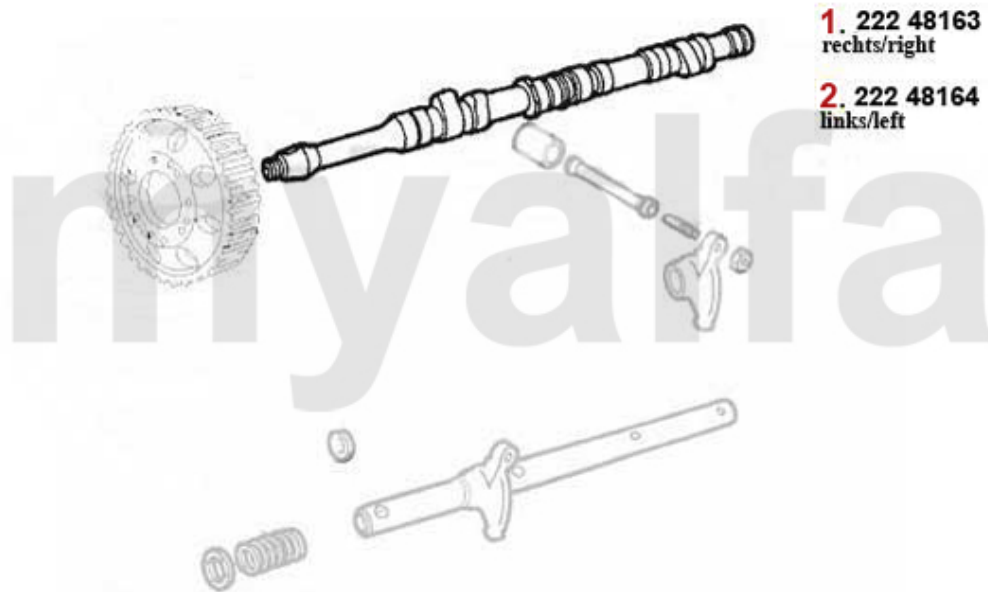

1 22248163 Nockenwelle rechts 75 (Potenziato), 164 QV Bj. >92,RZ,SZ 3.0 V6

On request

2 22248164 Nockenwelle links 75 (Potenziato), 164 QV Bj. >92,RZ,SZ 3.0 V6

On request

Ventiltrieb/Valve Train RZ/SZ

1	2281370	Keil Nockenwelle	80,48 kr
2	22461041	Stößelbecher Auslassseite 75, 155, 164, RZ, SZ, GTV6	266,96 kr
3	2247401	Stößelstange (Auslasseite) 75,155 164,166,RZ,SZ,gtv/spider (916),GTV/ 6	1 620,74 kr
4	2247485	Einstellschraube für Kipphebelwelle 75. 155. 164, 166, RZ, SZ, GTV/Spider (916), GTV6	40,79 kr
5	2240680	Ventilbecher - Tassenstößel OE-Qualität 101/105/115/116/75/155/164	204,10 kr
6	2431140	Ventileinstellplättchenset 200 Stück 2,525 - 3,5 mm, Durchmesser 9mm	6 517,78 kr
6	2430840	Ventileinstellplättchenset 205 Stück 1,5 - 2,5 mm, Durchmesser 9mm	6 517,78 kr
6	2430430	Ventileinstellplättchen 9mm Bitte Größe angeben	144,58 kr
7	2232960	Ventilkeil 9mm Ventil	22,20 kr
9	2232920	Federteller Ventilfeder	On request
10	22356118	Ventil-Auslass 75,164/Super, RZ/SZ,gt v/spider (916) 3.0 V6(nicht 24V)	332,17 kr
11	22356117	Ventil-Einlass 75,164/Super, RZ/SZ,gtv/spider (916) 3.0 V6 (nicht 24V)	570,12 kr
12	22315609	Ventilführung-Auslass 2.5/3.0 V6,6,7 5,90,164/Super,RZ,SZ, gtv/spider (916), Stahl	162,06 kr
13	2235600	Ventilführung-Einlass 75,164/ Super,RZ/SZ,gtv/spider (916) 3.0 V6 (nicht 24V)	418,61 kr