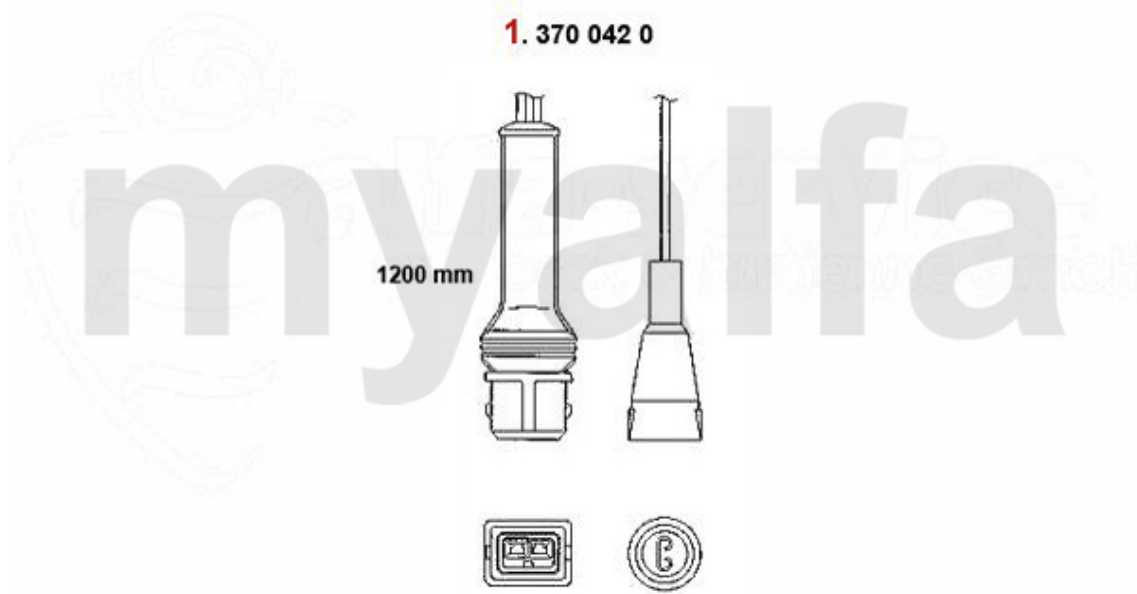

Lambda-Sonde/Lambda Probe RZ/SZ

1. 370 042 0

1 3700420 Lambda-Sonde Spider Bj.1990-93

1 037,71 kr