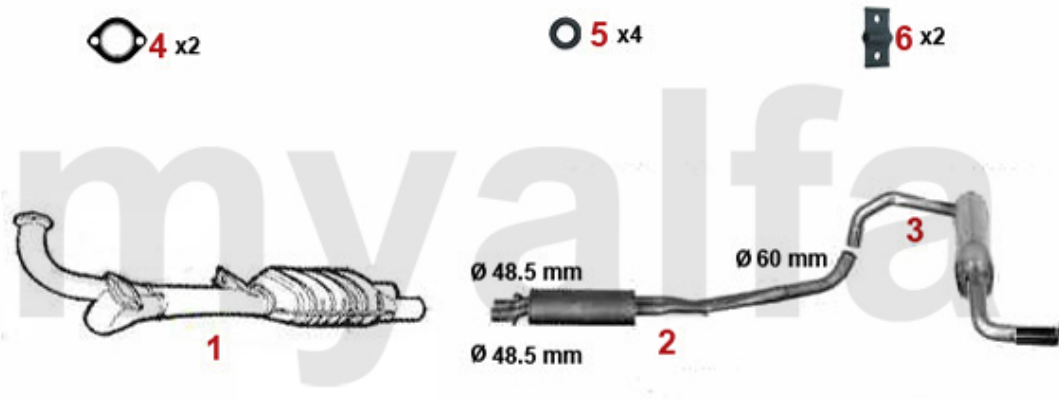

Abgasanlage/Exhaust System RZ/SZ 3.0

RZ/SZ ES30 3.0 V6

1989-93

1	32155005	Katalysator RZ/SZ 3.0 V6	On request
2	34122468	Mitteltopf RZ/SZ	4 768,84 kr
3	36155177	Endtopf RZ/SZ	5 771,58 kr
4	38094414	Dichtung VSD 164/Super,RZ,SZ, gtv/spider (916) 3.0 V6	48,98 kr
6	38091024	Gummi/Auspuffaufhängung Alfetta, Giulietta,75,90	54,81 kr