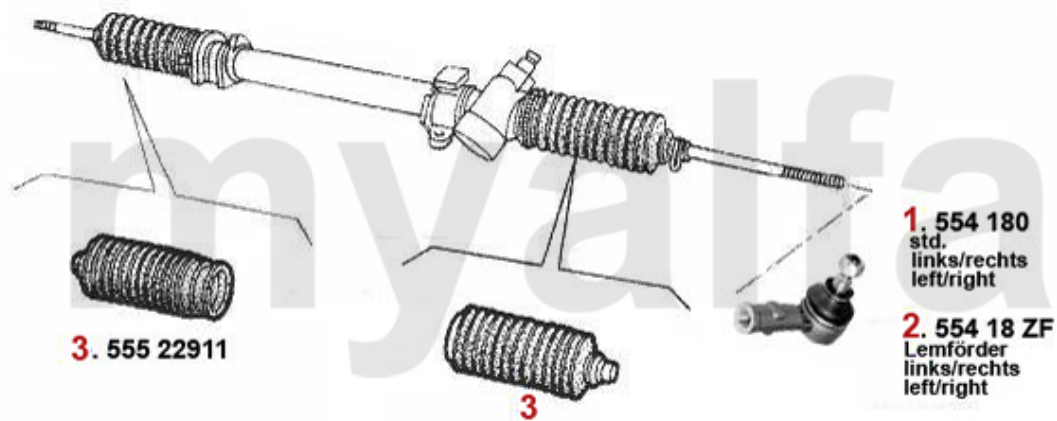

Lenkung/Steering RZ/SZ

1. 554 180
std.
links/rechts
left/right

2. 554 18 ZF
Lemförder
links/rechts
left/right

3. 555 22911

3

1	554180	Spurstangenkopf außen Alfetta GTV6, Giulietta, 75, 90, RZ, SZ	332,31 kr
2	55418	Spurstangenkopf außen 116 Lemförder	45,80 kr
3	55522911	Lenkmanschette Li Spica 75,90,RZ,SZ Alfetta Bj. 79-85, ohne Servolenkung, 29/37 mm	243,65 kr