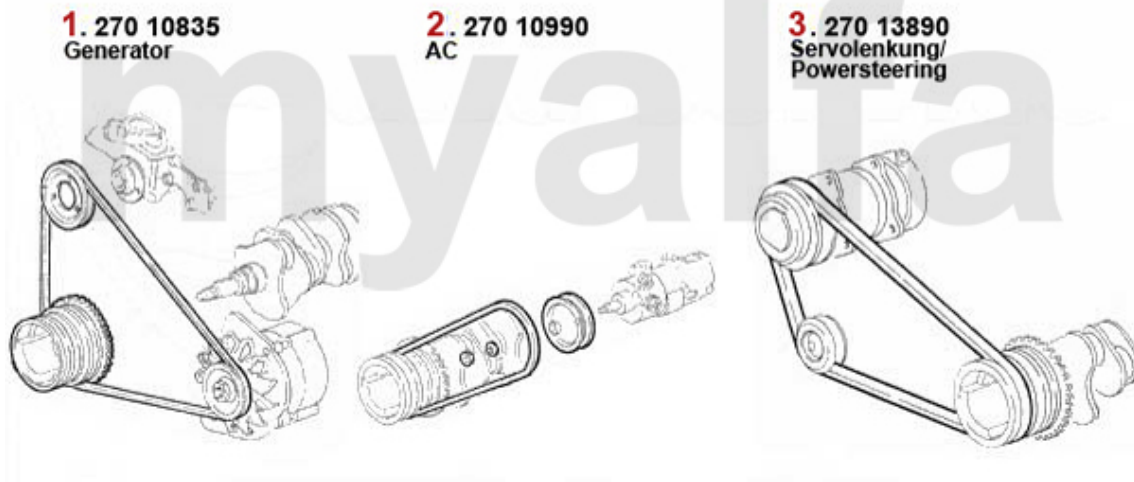

1. 911 108 0
rot/red

2. 911 274 0
blau/blue

1 9111080 Autodecke Ecoline Giulia, rot

687,92 kr

Keilriemen/V-Belt RZ/SZ

1	27010835	Keilriemen 9.5x835 75,90 2.5/3.0 V6 Generator	127,10 kr
2	27010990	Keilriemen Servolenkung Montreal, 9,5 x 990	170,25 kr
3	27013890	Keilriemen 13x900 75,90 2.5/3.0 V 6 Klimakompressor	191,20 kr