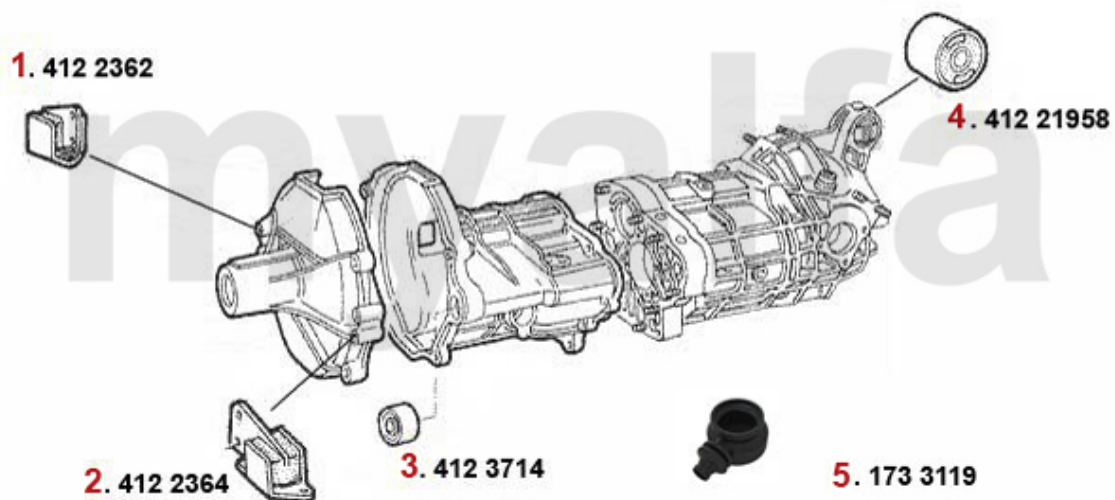

Getriebeaufhängung/Gear Mount RZ/SZ

1	4122362	Getriebeaufhängung rechts 75 1.8 Turbo/3.0 V6,Giulietta 2.0 Turbo RZ/SZ,GTV6	451,22 kr
2	4122364	Getriebeaufhängung links 75 1.8 Turbo/2.5/3.0 V6,Giulietta2.0 Turbo, RZ/SZ, GTV6	451,22 kr
3	4123714	Buchse Schalthebel am Getriebe75,90,RZ,SZ	320,65 kr
4	41221958	Getriebeaufhängung hinten 75, 90,RZ SZ,Alfetta,Giulietta, GTV (116)	348,68 kr
5	1733119	Schalthebelabdeckung 75, 90, RZ/SZ (ES30), 116 6-Zylinder	185,37 kr