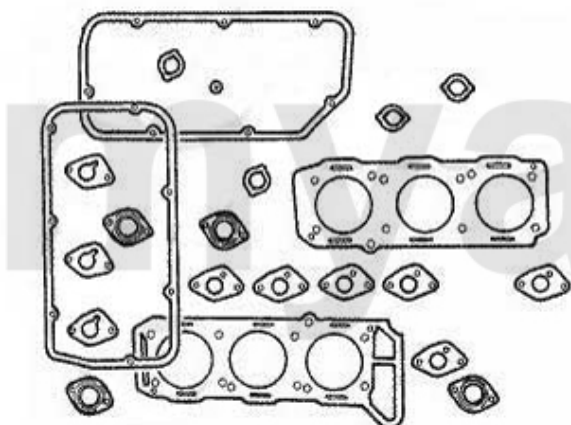

Kopfdichtsatz/Head Gasket Set RZ/SZ

---

1. 232 3100

1 2323100 Kopfdichtsatz 164 3.0 V6 Bj.87-98 Spider (916) 3.0 V6 Bj.95> 75 3.0 V6
Bj.87-92, RZ/SZ

2 320,32 kr