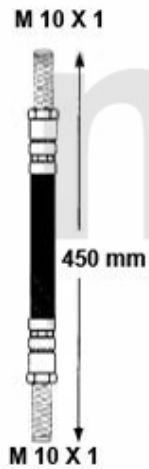

Bremsschlauch/Brake Hose RZ/SZ

1. 676 510084
vorne/front