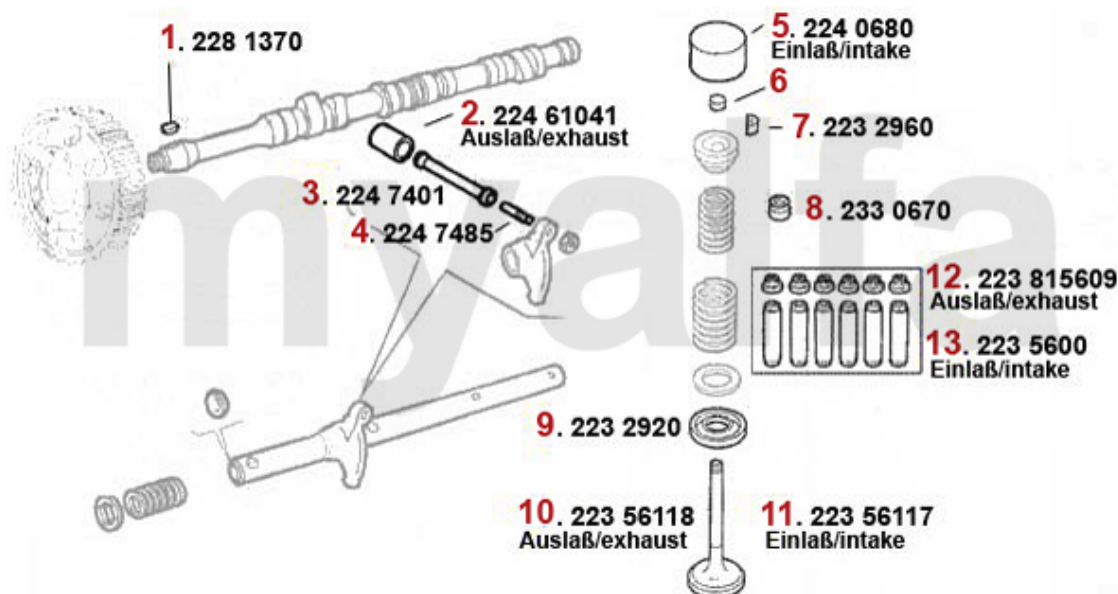

Motorlager/Enginemount RZ/SZ

1. 534 7028

2. 280 9070
links/rechts
left/right

1 5347028 Motorlagerbuchse 75,164 Bj. >92,RZ/ SZ

On request

2 2801970 Motorlager links/rechts 75 V6, GTV6 (116), RZ/SZ

531,69 kr

Nockenwelle/Camshaft RZ/SZ

1 22248163 Nockenwelle rechts 75 (Potenziato), 164 QV Bj. >92,RZ,SZ 3.0 V6

On request

2 22248164 Nockenwelle links 75 (Potenziato), 164 QV Bj. >92,RZ,SZ 3.0 V6

On request

Ventiltrieb/Valve Train RZ/SZ

1	2281370	Keil Nockenwelle	80,48 kr
2	22461041	Stößelbecher Auslassseite 75, 155, 164, RZ, SZ, GTV6	266,96 kr
3	2247401	Stößelstange (Auslassseite) 75,155 164,166,RZ,SZ,gtv/spider (916),GTV/ 6	1 620,74 kr
4	2247485	Einstellschraube für Kipphebelwelle 75. 155. 164, 166, RZ, SZ, GTV/Spider (916), GTV6	40,79 kr
5	2240680	Ventilbecher - Tassenstößel OE-Qualität 101/105/115/116/75/155/164	204,10 kr
6	2431140	Ventileinstellplättchenset 200 Stück 2,525 - 3,5 mm, Durchmesser 9mm	6 517,78 kr
6	2430840	Ventileinstellplättchenset 205 Stück 1,5 - 2,5 mm, Durchmesser 9mm	6 517,78 kr
6	2430430	Ventileinstellplättchen 9mm Bitte Größe angeben	144,58 kr
7	2232960	Ventilkeil 9mm Ventil	22,20 kr
9	2232920	Federteller Ventilfeder	On request
10	22356118	Ventil-Auslass 75,164/Super, RZ/SZ,gt v/spider (916) 3.0 V6(nicht 24V)	332,17 kr
11	22356117	Ventil-Einlass 75,164/Super, RZ/SZ,gtv/spider (916) 3.0 V6 (nicht 24V)	570,12 kr
12	22315609	Ventilführung-Auslass 2.5/3.0 V6,6,7 5,90,164/Super,RZ,SZ, gtv/spider (916), Stahl	162,06 kr
13	2235600	Ventilführung-Einlass 75,164/ Super,RZ/SZ,gtv/spider (916) 3.0 V6 (nicht 24V)	418,61 kr