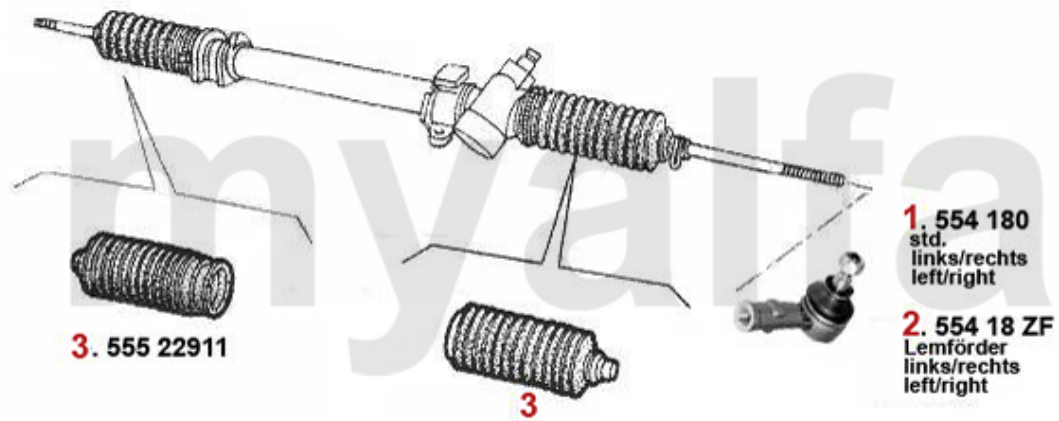

Lenkung/Steering RZ/SZ

1. 554 180
std.
links/rechts
left/right

2. 554 18 ZF
Lemförder
links/rechts
left/right

3. 555 22911

3

1	554180	Spurstangenkopf außen Alfetta GTV6, Giulietta, 75, 90, RZ, SZ	332,31 kr
2	55418	Spurstangenkopf außen 116 Lemförder	45,80 kr
3	55522911	Lenkmanschette Li Spica 75,90,RZ,SZ Alfetta Bj. 79-85, ohne Servolenkung, 29/37 mm	243,65 kr