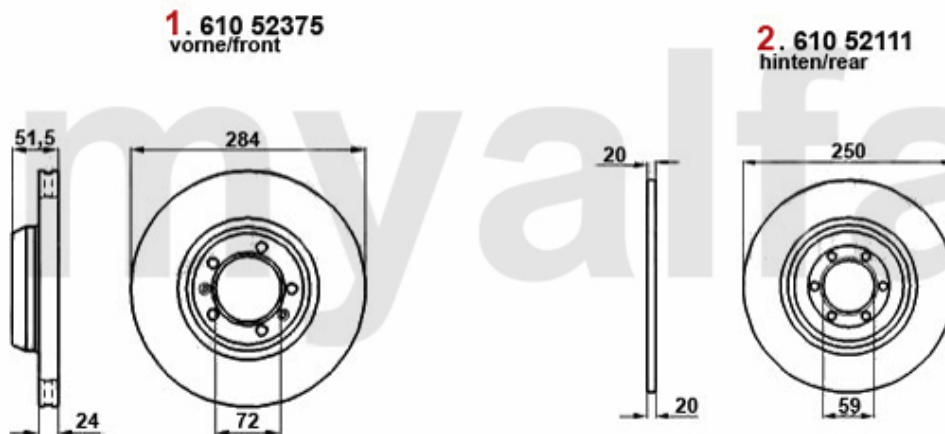

Bremsscheiben/Brakedisks RZ/SZ

- 1 61052375 Sportbremsscheibe vorne RZ/SZ, 5-Loch, 2 Teilig
- 2 61052111 Satz Sportbremsscheiben hinten RZ/SZ, 6-Loch

On request
4 652,15 kr