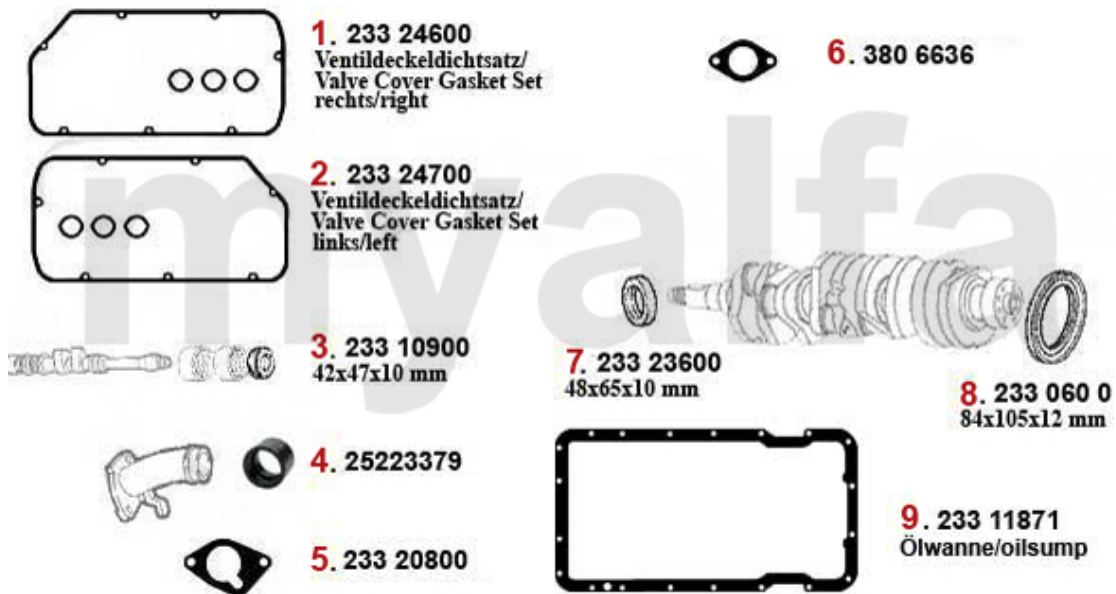

1 25534953 *Luftmengenschlauch 116 6-Zylinder*

1 154,26 kr

2 25423386 *Luftmengenmesser 2.5 V6 GTV6, 75,90*

On request

3 25623388 *Steuerventil Leerlaufanhebung 116 6-Zyl. mit Klimaanlage*

On request

Dichtungen Motor/Gaskets Engine RZ/SZ