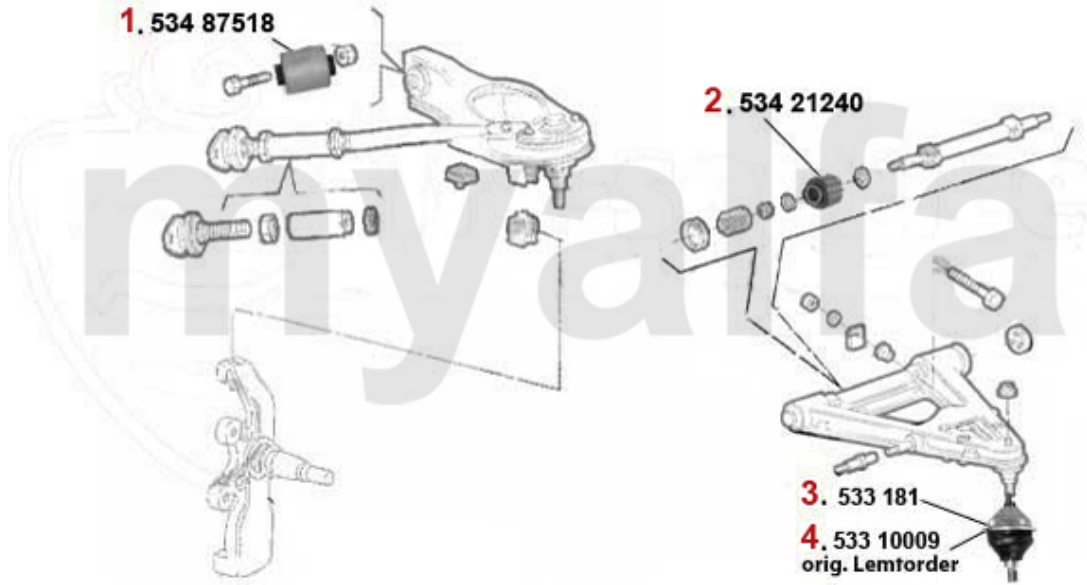

Aufhängung/Attachment RZ/SZ vorne/front

1	53487518	Querlenkerbuchse VA 75,GTV6 (116) RZ/SZ, benötigte Stückzahl: 2	138,75 kr
2	53421240	Lagerbuchse Querlenker vorne 116	485,63 kr
3	533181	Traggelenk unten 75, 90, Alfetta ,Giulietta, GTV6 (116)	500,19 kr
4	53310009	Traggelenk Lemförde Alfetta, Giulietta,75,90,GTV(116),RZ,SZ	On request