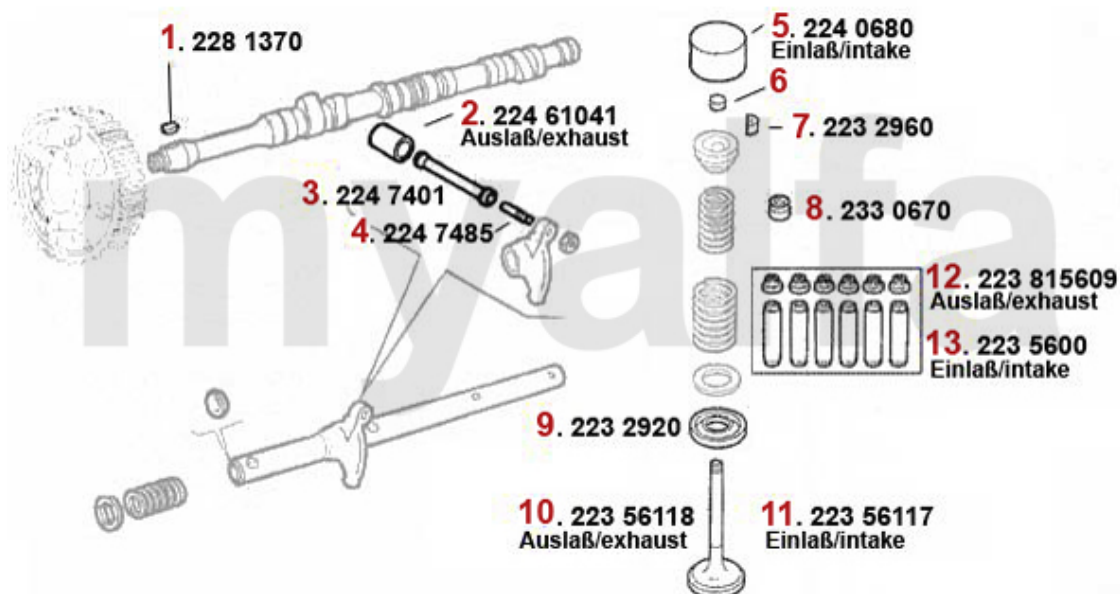

Motorlager/Enginemount RZ/SZ

1. 534 7028

2. 280 9070
links/rechts
left/right

1 5347028 Motorlagerbuchse 75,164 Bj. >92,RZ/ SZ

On request

2 2801970 Motorlager links/rechts 75 V6, GTV6 (116), RZ/SZ

531,69 kr

Nockenwelle/Camshaft RZ/SZ

1 22248163 Nockenwelle rechts 75 (Potenziato), 164 QV Bj. >92,RZ,SZ 3.0 V6

On request

2 22248164 Nockenwelle links 75 (Potenziato), 164 QV Bj. >92,RZ,SZ 3.0 V6

On request

Ventiltrieb/Valve Train RZ/SZ

1	2281370	Keil Nockenwelle	80,48 kr
2	22461041	Stößelbecher Auslassseite 75, 155, 164, RZ, SZ, GTV6	266,96 kr
3	2247401	Stößelstange (Auslasseite) 75,155 164,166,RZ,SZ,gtv/spider (916),GTV/ 6	1 620,74 kr
4	2247485	Einstellschraube für Kipphebelwelle 75. 155. 164, 166, RZ, SZ, GTV/Spider (916), GTV6	40,79 kr
5	2240680	Ventilbecher - Tassenstößel OE-Qualität 101/105/115/116/75/155/164	204,10 kr
6	2431140	Ventileinstellplättchenset 200 Stück 2,525 - 3,5 mm, Durchmesser 9mm	6 517,78 kr
6	2430840	Ventileinstellplättchenset 205 Stück 1,5 - 2,5 mm, Durchmesser 9mm	6 517,78 kr
6	2430430	Ventileinstellplättchen 9mm Bitte Größe angeben	144,58 kr
7	2232960	Ventilkeil 9mm Ventil	22,20 kr
9	2232920	Federteller Ventilfeder	On request
10	22356118	Ventil-Auslass 75,164/Super, RZ/SZ,gt v/spider (916) 3.0 V6(nicht 24V)	332,17 kr
11	22356117	Ventil-Einlass 75,164/Super, RZ/SZ,gtv/spider (916) 3.0 V6 (nicht 24V)	570,12 kr
12	22315609	Ventilführung-Auslass 2.5/3.0 V6,6,7 5,90,164/Super,RZ,SZ, gtv/spider (916), Stahl	162,06 kr
13	2235600	Ventilführung-Einlass 75,164/ Super,RZ/SZ,gtv/spider (916) 3.0 V6 (nicht 24V)	418,61 kr