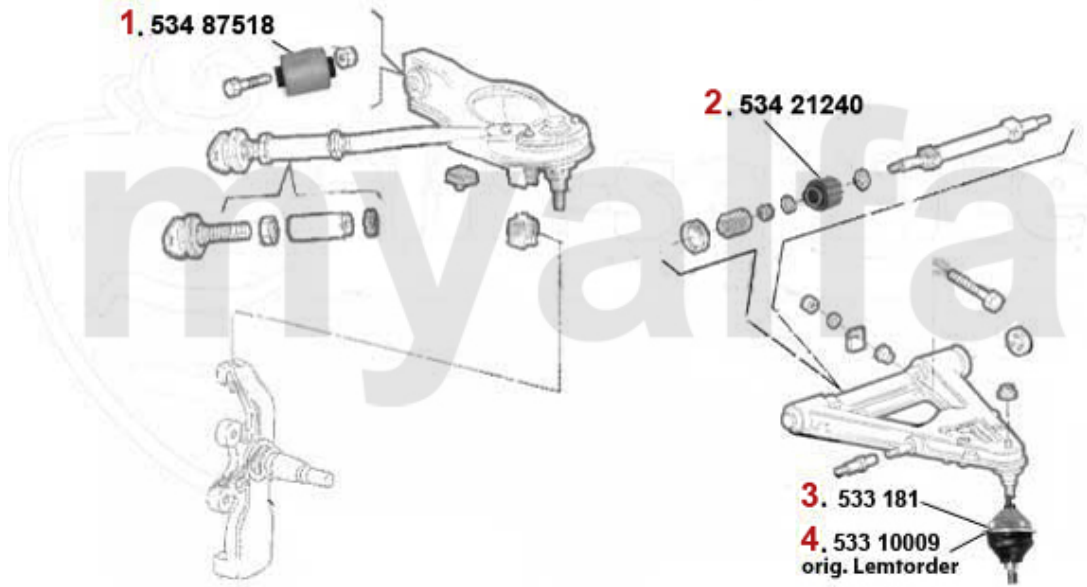

Aufhängung/Attachment RZ/SZ vorne/front

1	53487518	Querlenkerbuchse VA 75,GTV6 (116) RZ/SZ, benötigte Stückzahl: 2	138,75 kr
2	53421240	Lagerbuchse Querlenker vorne 116	485,63 kr
3	533181	Traggelenk unten 75, 90, Alfetta ,Giulietta, GTV6 (116)	500,19 kr
4	53310009	Traggelenk Lemförde Alfetta, Giulietta,75,90,GTV(116),RZ,SZ	On request