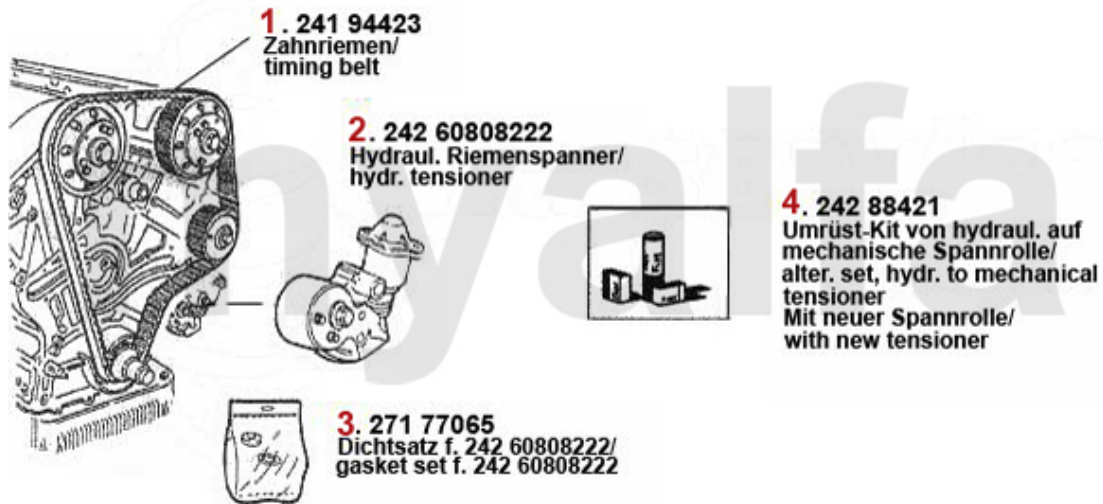

Zahnriemen/Timing Belt RZ/SZ

1	24194423	Zahnriemen 134SX254 6,75,90,164,GT/ V/6 (116),RZ/SZ 6-Zylinder Nockenwe lle	542,24 kr
2	24208222	Spannrolle hydraulisch 75, 155, RZ, SZ, GTV6, 164/Super 6-Zylinder	On request
3	27177065	Dichtsatz für hydr. Riemenspanner 75,155,164,RZ,SZ 6-Zylinder	454,68 kr
4	24288421	Umrüstsatz Spannrolle V6 hydraulisch auf mechanisch	2 203,63 kr