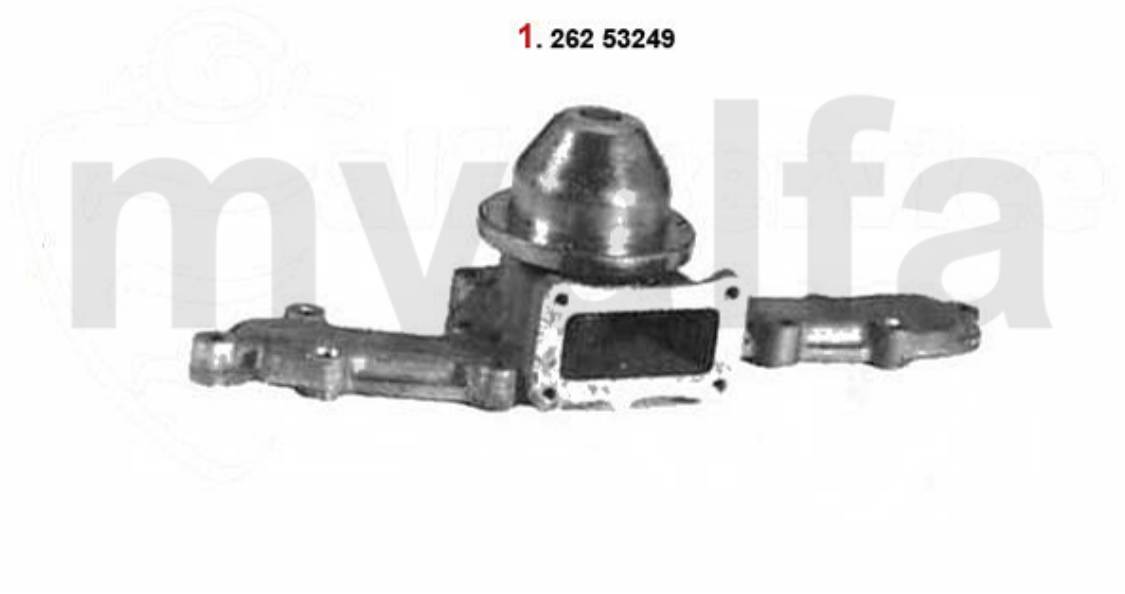

Wasserpumpe/Waterpump RZ/SZ

---

1. 262 53249

1 26253249 Wasserpumpe RZ/SZ 3.0 V6

On request

1	25623385	Temperaturfühler 116 6-Zyl.	2 553,42 kr
2	26323250	Thermostat GTV6, 75 V6, RZ/SZ öffnet bei 83 Grad Celsius	571,37 kr
3	2668355	Kühlwasserschlauch am Thermostatgehäuse 75 2.5/3.0 V6 Bj.91 >/164 6-Zylinder Bj.>92	255,30 kr
4	2337415	Dichtung Thermostat zu Verteilergehäuse 164/Super 3.0 V6	40,79 kr
5	2668356	Kühlwasserschlauch am Thermostatgehäuse 75 2.5/3.0 V6 Bj.91 >/164 6-Zylinder Bj.>92	255,30 kr
6	8626024	Geber Kühlwassertemperatur 75,155,1 64,RZ,SZ,gtv/spider (916) 6-Zylinder	On request
7	2337416	Dichtung Verteilergehäuse zur Wasserpumpe für Thermostat #60559862	69,38 kr
8	86260145	Geber Kühlwassertemperatur 33 (905/7), 75, 155, 164/Super, Spider(115), RZ/SZ, GTV/Spider(916)	319,54 kr
9	23315713	Dichtung Wasserpumpe/Thermostat Gehäuse V6	42,04 kr