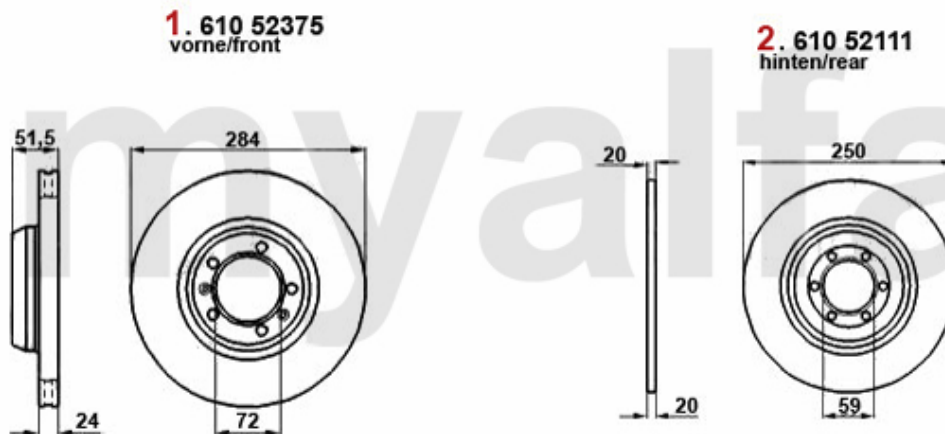

Bremsscheiben/Brakedisks RZ/SZ

- 1 61052375 Sportbremsscheibe vorne RZ/SZ, 5-Loch, 2 Teilig
- 2 61052111 Satz Sportbremsscheiben hintenRZ/SZ, 6-Loch

On request
4 652,15 kr