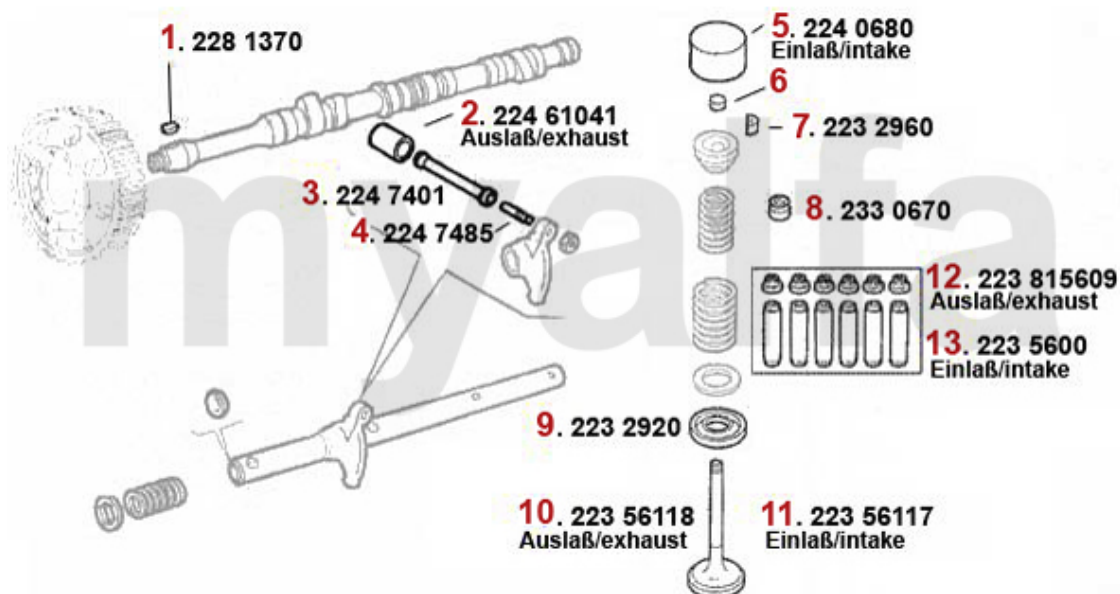

Motorlager/Enginemount RZ/SZ

1. 534 7028

2. 280 9070
links/rechts
left/right

1 5347028 Motorlagerbuchse 75,164 Bj. >92,RZ/ SZ

On request

2 2801970 Motorlager links/rechts 75 V6, GTV6 (116), RZ/SZ

531,69 kr

Nockenwelle/Camshaft RZ/SZ

1 22248163 Nockenwelle rechts 75 (Potenziato), 164 QV Bj. >92,RZ,SZ 3.0 V6

On request

2 22248164 Nockenwelle links 75 (Potenziato), 164 QV Bj. >92,RZ,SZ 3.0 V6

On request

Ventiltrieb/Valve Train RZ/SZ

1	2281370	Keil Nockenwelle	80,48 kr
2	22461041	Stößelbecher Auslassseite 75, 155, 164, RZ, SZ, GTV6	266,96 kr
3	2247401	Stößelstange (Auslassseite) 75,155 164,166,RZ,SZ,gtv/spider (916),GTV/ 6	1 620,74 kr
4	2247485	Einstellschraube für Kipphebelwelle 75. 155. 164, 166, RZ, SZ, GTV/Spider (916), GTV6	40,79 kr
5	2240680	Ventilbecher - Tassenstößel OE-Qualität 101/105/115/116/75/155/164	204,10 kr
6	2431140	Ventileinstellplättchenset 200 Stück 2,525 - 3,5 mm, Durchmesser 9mm	6 517,78 kr
6	2430840	Ventileinstellplättchenset 205 Stück 1,5 - 2,5 mm, Durchmesser 9mm	6 517,78 kr
6	2430430	Ventileinstellplättchen 9mm Bitte Größe angeben	144,58 kr
7	2232960	Ventilkeil 9mm Ventil	22,20 kr
9	2232920	Federteller Ventilfeder	On request
10	22356118	Ventil-Auslass 75,164/Super, RZ/SZ,gt v/spider (916) 3.0 V6(nicht 24V)	332,17 kr
11	22356117	Ventil-Einlass 75,164/Super, RZ/SZ,gtv/spider (916) 3.0 V6 (nicht 24V)	570,12 kr
12	22315609	Ventilfehrung-Auslass 2.5/3.0 V6,6,7 5,90,164/Super,RZ,SZ, gtv/spider (916), Stahl	162,06 kr
13	2235600	Ventilfehrung-Einlass 75,164/ Super,RZ/SZ,gtv/spider (916) 3.0 V6 (nicht 24V)	418,61 kr