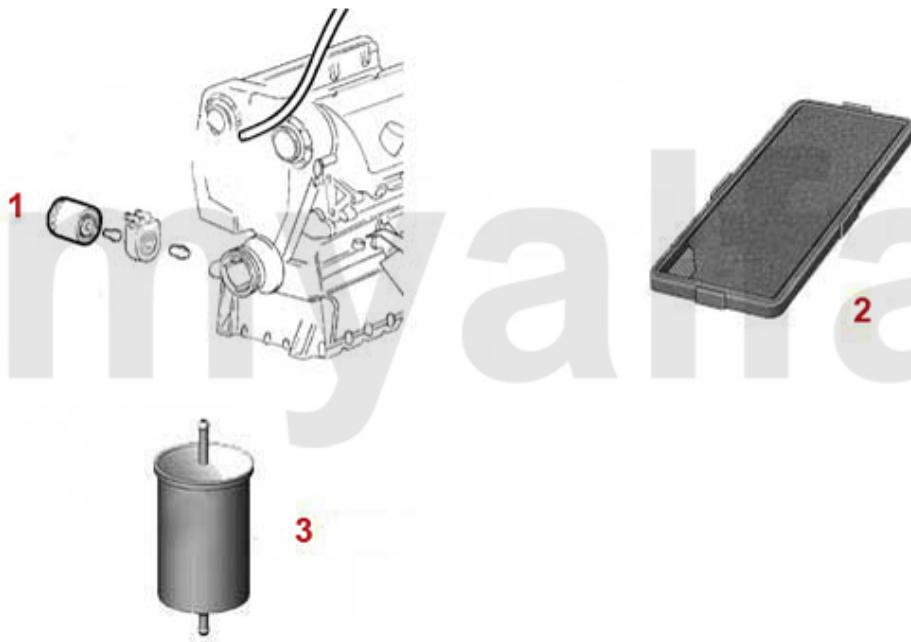

1	291123	Ölfilter Arna,Sud/Sprint,33 (905/7) 116 6-Zylinder/Turbo,75,90, 33(905/7),155,164,RZ/SZ An	127,65 kr
2	292382	Luftfilter 75, 90, GTV6 (116), RZ, SZ 6-Zylinder eckig	378,93 kr
3	2930140	Benzinfilter Spider 2000 IE Bj.1986-93	309,00 kr