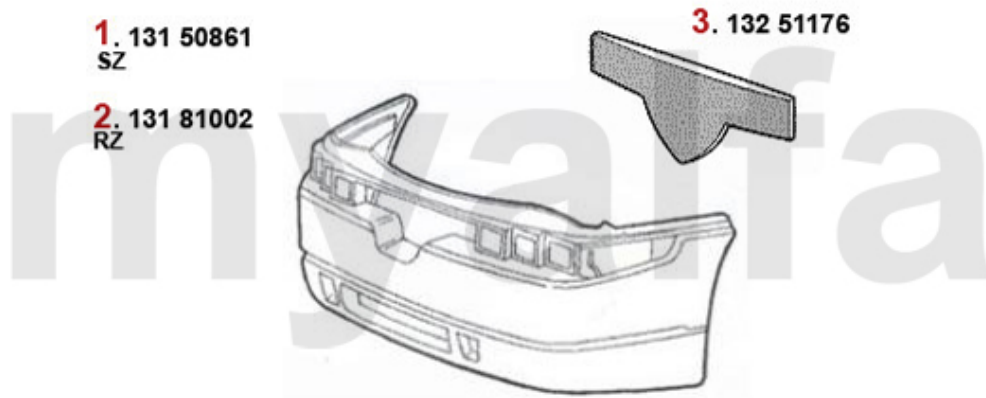

Stoßstangen/Bumpers RZ/SZ (ES30)

1	13150861	Stoßfänger vorne SZ (ES30)	On request
2	13181002	Stoßfänger vorne RZ (ES30)	34 979,01 kr
3	13251176	Kühlergrill RZ/SZ (ES30)	3 719,47 kr