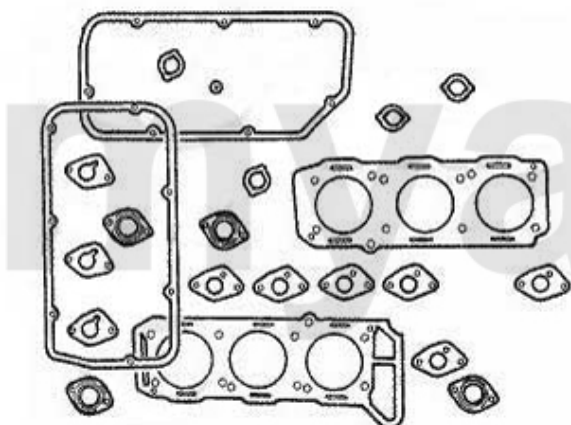

Kopfdichtsatz/Head Gasket Set RZ/SZ

---

1. 232 3100

1 2323100 *Kopfdichtsatz 164 3.0 V6 Bj.87-98 Spider (916) 3.0 V6 Bj.95> 75 3.0 V6 Bj.87-92, RZ/SZ*

2 320,32 kr