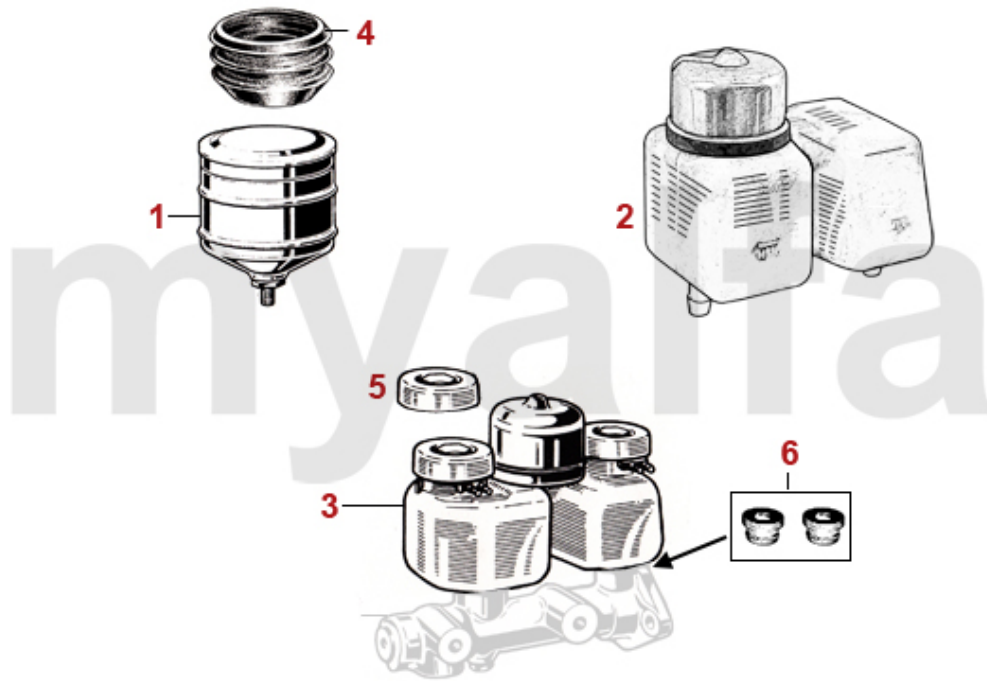

1	6771040	Bremsflüssigkeitsbehälter, stehende Pedale, mechanische Kupplung	909,51 kr
2	6770610	Bremsflüssigkeitsbehälter, steh. Pedale, hyd. Kupplung	827,78 kr
3	6771110	Bremsflüssigkeitsbehälter, hängende Pedale, 3 Deckel	1 504,05 kr
4	6771030	Gummeinsatz Bremsflüssigkeitsbehälter rund	231,99 kr
5	6771120	Deckel Ausgleichsbehälter, hängende Pedale	149,30 kr
6	6770570	Gummistopfen Bremsflüssigkeitsbehälter ATE	61,74 kr