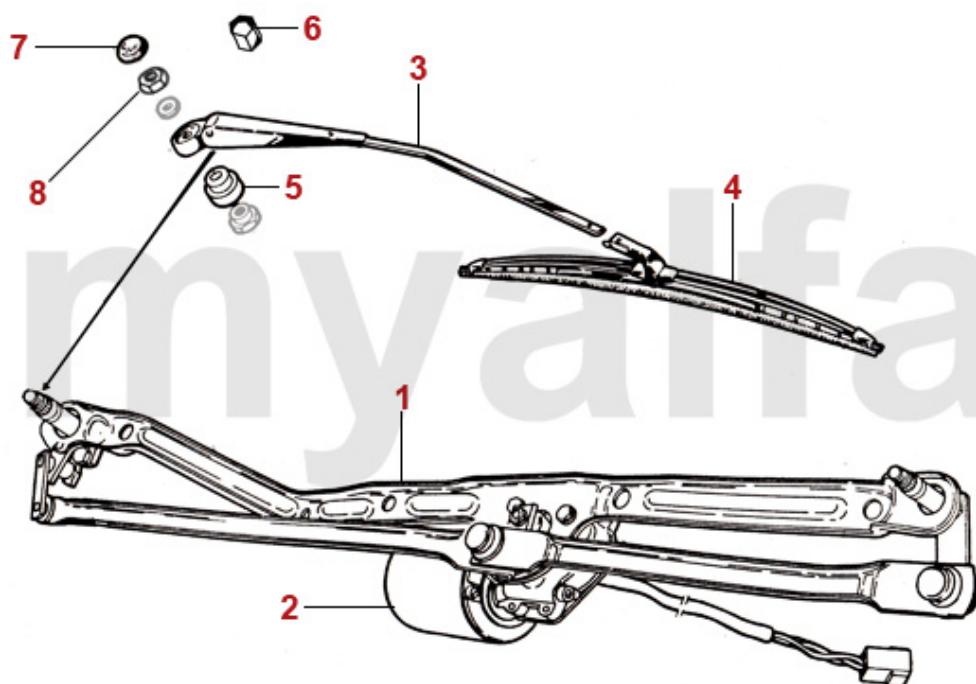

<b>1</b>	<b>8701100</b>	<b>Polklemme Batterie PLUS</b>	<b>57,17 kr</b>
<b>2</b>	<b>8701110</b>	<b>Polklemme Batterie MINUS</b>	<b>51,34 kr</b>
<b>2</b>	<b>8701130</b>	<b>Batterieschalter / Massepolklemme</b>	<b>92,13 kr</b>
<b>3</b>	<b>8701840</b>	<b>Masseband mit Polklemme</b>	<b>289,16 kr</b>
<b>4</b>	<b>1190270</b>	<b>Haltewinkel Batterie</b>	<b>231,99 kr</b>
<b>5</b>	<b>1190260</b>	<b>Gewindestange (Satz) mit Flügelmutter für Haltewinkel Batterie, Edelstahl</b>	<b>266,96 kr</b>
<b>6</b>	<b>1190250</b>	<b>Batterieschale Plastik Vergaserfahrzeuge</b>	<b>425,55 kr</b>