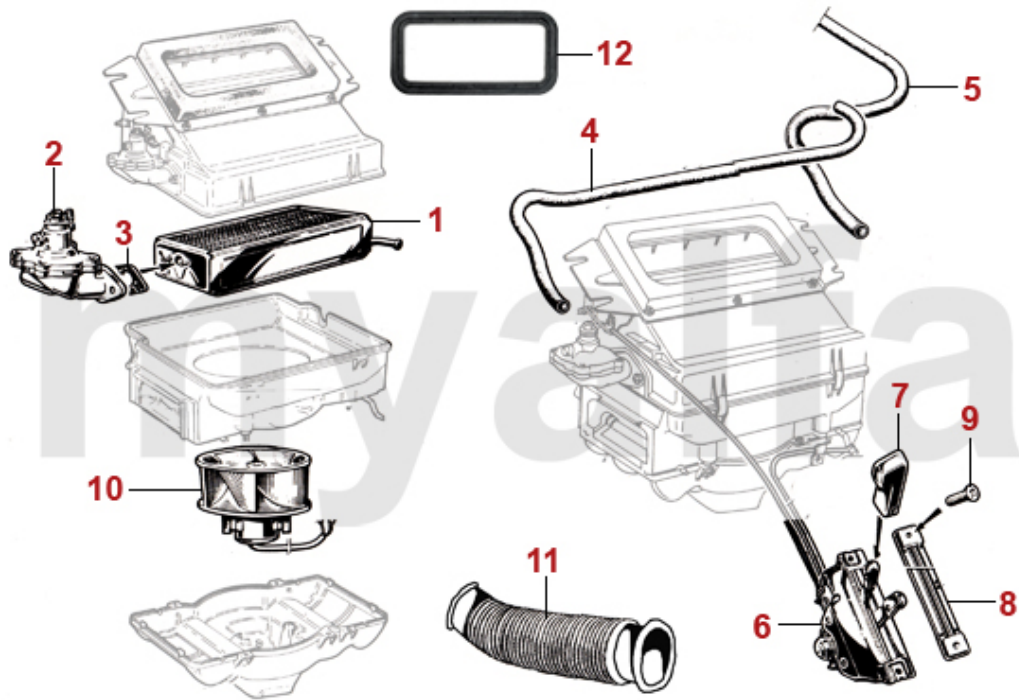

1	7200290	Wärmetauscher 2. Serie Neuteil	1 864,38 kr
2	7400050	Heizungsventil 2.Serie Kunststoff Anschluß am Wärmetauscher	581,78 kr
3	7400350	Dichtung Heizungsventil 2. Serie	44,26 kr
4	2660220	Kühlwasserschlauch Heizungsventil - Ansaugbrücke 2.Serie	197,03 kr
5	2660230	Kühlwasserschlauch Heizung / Wasserpumpe	138,75 kr
7	1731270	Knopf für Heizungsbetätigung Bj.1969-85 schwarz	52,45 kr
7	1731620	Knopf für Heizungsbetätigung Bj. 1969-85 verchromt	110,72 kr
8	1731230	Blende für Heizungsbetätigung verchromt Giulia, GT Bertone, Spider Bj. 1970-85 mit Mittelkonsole	309,00 kr
9	1731750	Schraube (2 Stk.) für Blende Heizungsbetätigung	33,86 kr
10	7300230	Heizungsgebläsemotor Giulia/ GT Bertone 173mm Durchmesser	1 620,74 kr
11	7800740	Lüftungsschlauch UNIVERSAL 50 mm x 1000 mm	185,37 kr
12	7800730	Dichtung Heizungskasten, Giulia, GT Bertone, Spider	408,06 kr