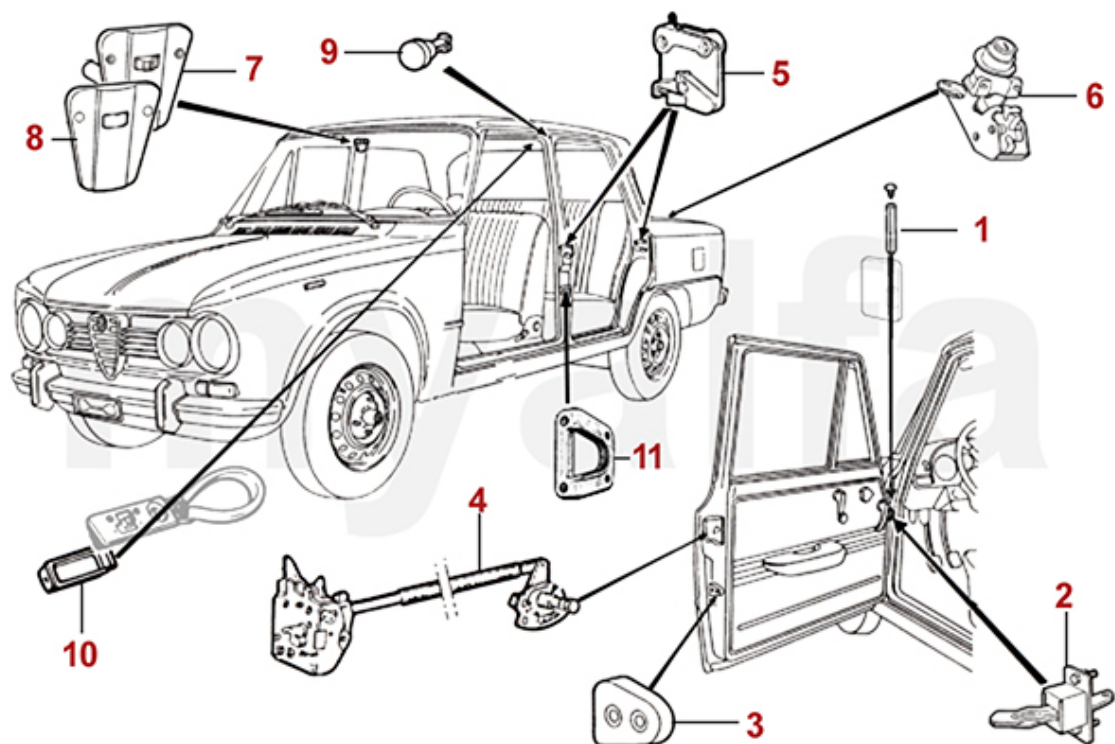

1	1190370	Splint Türscharnier Giulia	53,00 kr
2	1190450	Türfangband Giulia	832,50 kr
3	1190400	Zentrierkeil Tür Giulia / GT Bertone	173,72 kr
4	1170231	Türöffnungsmechanik Giulia System SAFE, vorne links	904,79 kr
4	1170232	Türöffnungsmechanik Giulia System SAFE, vorne rechts	On request
5	1170211	Schlossaufnahme Giulia KEIPER, links	571,37 kr
5	1170212	Schlossaufnahme Giulia KEIPER, rechts	571,37 kr
5	1170141	Schlossaufnahme Giulia / GT Bertone SAFE, links	641,30 kr
5	1170142	Schlossaufnahme Giulia / GT Bertone SAFE, rechts	641,30 kr
6	1171210	Kofferraumdeckelschloss Giulia Bj.1974-77	On request
6	1171200	Kofferraumdeckelschloss Giulia Bj.1962-73	On request
7	8411360	Schalter Innenbeleuchtung Giulia / Berlina	On request
8	8411690	Chromblende Schalter Innenbeleuchtung Giulia / Berlina	227,41 kr
9	8411350	Türkontaktschalter (Satz) Giulia / Berlina	184,26 kr
10	1571620	Plexiglas Innenleuchte (Satz) 2.Serie Giulia/GT Bertone/Berlina	394,05 kr
11	1190700	Zentrierkeilaufnahme B-Säule GT und Giulia ab Bj. 1971	262,38 kr