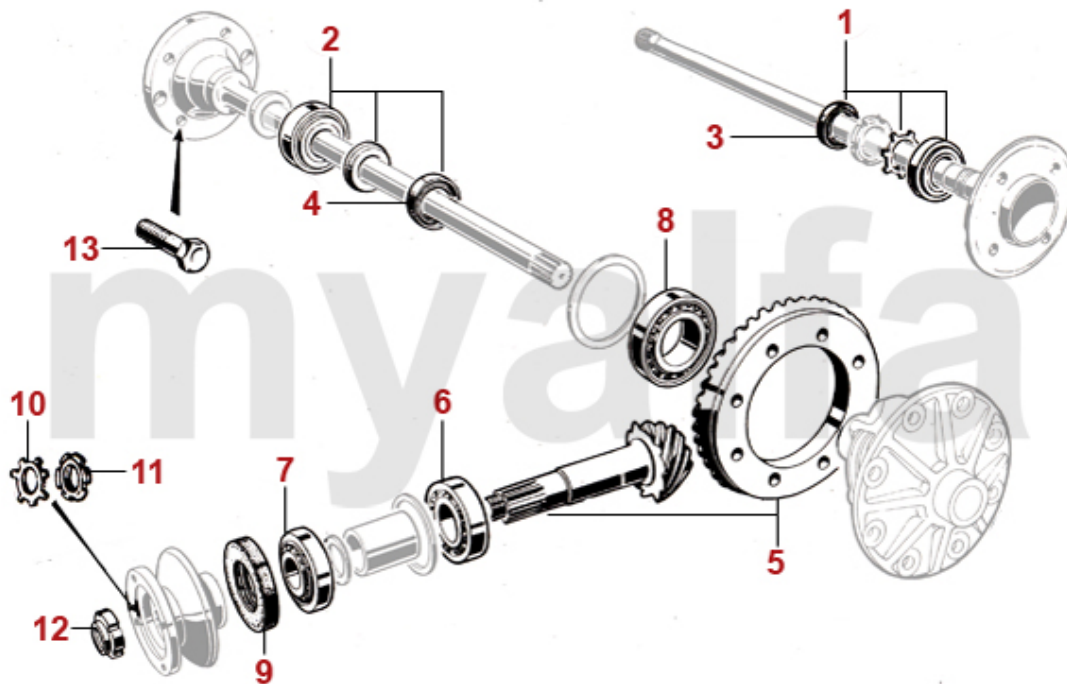

1	5441550	Radlagerset hinten 101 1600, 105 Bj. 62-72, - Ausführung mit Sicherungsblech	809,19 kr
2	5441560	Radlagerset hinten Bj.1972-93 mit Schrumpfring	738,01 kr
2	5441571	Radlager hinten - 1900 / 101 1600 /105/115 Motorsport	1 219,61 kr
3	2330270	Simmerring Radlager hinten 750/101, 105 1300-1750 Bj. 1962-72 52/30/10	170,25 kr
4	2330280	Simmerring Radlager hinten 1300-2000 Bj. 1972-93 52/34/10	110,72 kr
5	4521850	Teller/Kegelrad 10/43	On request
6	4531070	Lager Differential Kegelrad innen - 105 1300-1750, 101 1600	1 154,26 kr
6	4530900	Kegelrollenlager Differential 2000 innen	977,08 kr
7	4531420	Lager Differential Kegelrad aussen, 105 1300-1750, 101 1600	690,28 kr
7	4530890	Kegelrollenlager Differential 2000 außen	687,92 kr
8	4530960	Schulterlager Differential - 105 1300-1750, 101 1600	1 387,50 kr
8	4530510	Schulterlager Differential 2000	515,32 kr
9	2330530	Simmerring Differential vorne - 105 1300-1600, 750/101	150,96 kr
9	2330260	Simmerring Differential 2000 74.5/45/12	208,13 kr
9	2331560	Simmerring Differential 1750 72/40/10	150,96 kr
10	4541720	Sicherungsblech Mutter Antriebsflansch - 105 1300-1750, 750/101	57,17 kr
11	4541810	Mutter Antriebsflansch - 105 1300-1750, 750/101	250,58 kr
12	4541820	Mutter Antriebsflansch 2000	250,58 kr
13	5740862	Radbolzen Rechtsgewinde 105 hinten bis Bj '72, 750/101/102/106 vorne und hinten	170,25 kr
13	5740861	Radbolzen Linksgewinde 105 hinten bis Bj '72, 750/101/102/106 vorne und hinten	170,25 kr
13	5740850	Radbolzen Hinterachse Rechtsgewinde ab Bj. 1972 105/115	74,65 kr