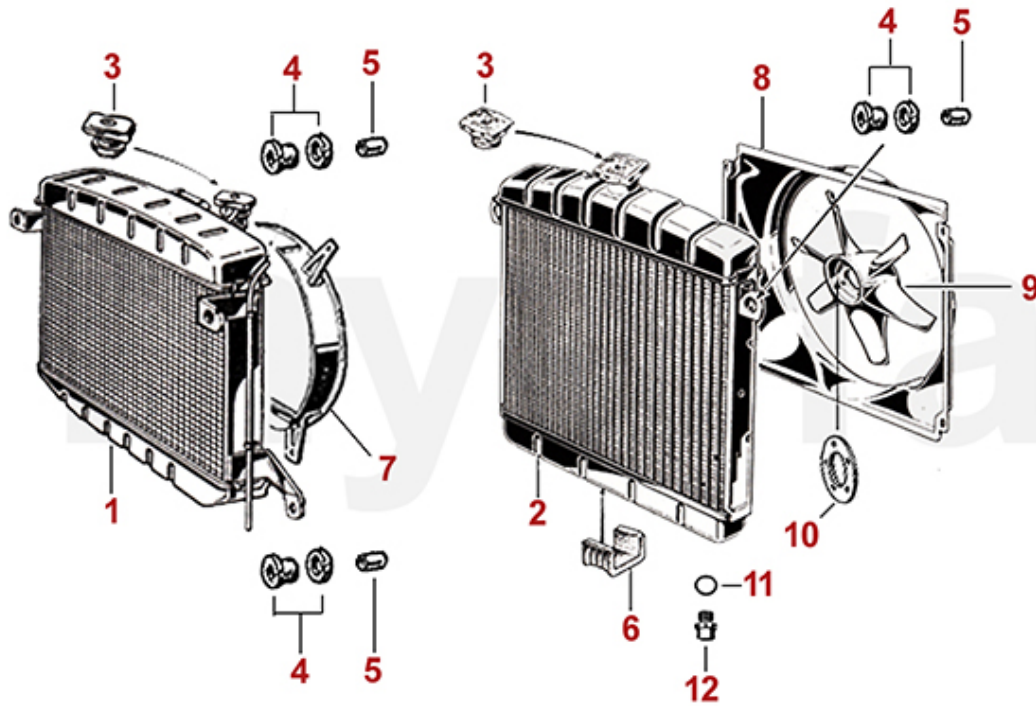

1	2611650	Aluminium Kühler schwarz Giulia/GT Bertone 2.Serie 1968-78	6 121,37 kr
1	2611620	Aluminium Kühler schwarz Giulia/GT Bertone 1.Serie Bj.1963-68	6 937,50 kr
1	2610260	Kühler Giulia/GT Bertone, Bj. 1963-68 1.Serie	4 652,15 kr
2	2610640	Kühler Giulia/GT Bertone, Bj. 1968-78	3 719,47 kr
2	2611640	Aluminium Kühler natur Giulia/GT Bertone 2.Serie 1968-78	5 888,13 kr
3	2680600	Kühlerdeckel rund Fahrzeuge ohne Ausgleichsbehälter	145,69 kr
3	2680610	Kühlerdeckel rund Fahrzeuge ohne Ausgleichsbehälter, verchromt	277,50 kr
4	2680060	Kühlerdeckel eckig Fahrzeuge mit Ausgleichsbehälter	145,69 kr
4	2680620	Kühlerdeckel eckig Fahrzeuge mit Ausgleichsbehälter, verchromt	277,50 kr
5	2680710	Gummi Kühleraufhängung (Satz) seitlich 2-teilig	173,72 kr
6	2680530	Buchse (Satz) für Gummi Kühleraufhängung seitlich	45,51 kr
7	2680030	Gummi Kühleraufhängung Bj.1968-89 unten Vergasermotelle	54,81 kr
8	2640020	Rahmen Lüfterflügel Metallausführung 105 1.Serie Bj.1962-68	921,16 kr
9	2640010	Rahmen Lüfterflügel tiefe Ausführung 7,5 cm Bj. 1968-82 mech. Lüfter	465,23 kr
10	2640530	Lüfterflügel breit Bj. 1972-89 mechanischer Lüfter	320,65 kr
10	2640520	Lüfterflügel schmal 1300/1600 Bj.1964-72	348,68 kr
11	2640040	Scheibe für Lüfterflügel	173,72 kr
12	2650030	Kupferdichtung für Ablasschraube Kühler	17,48 kr
13	2650010	Ablassschraube Kühler	81,03 kr