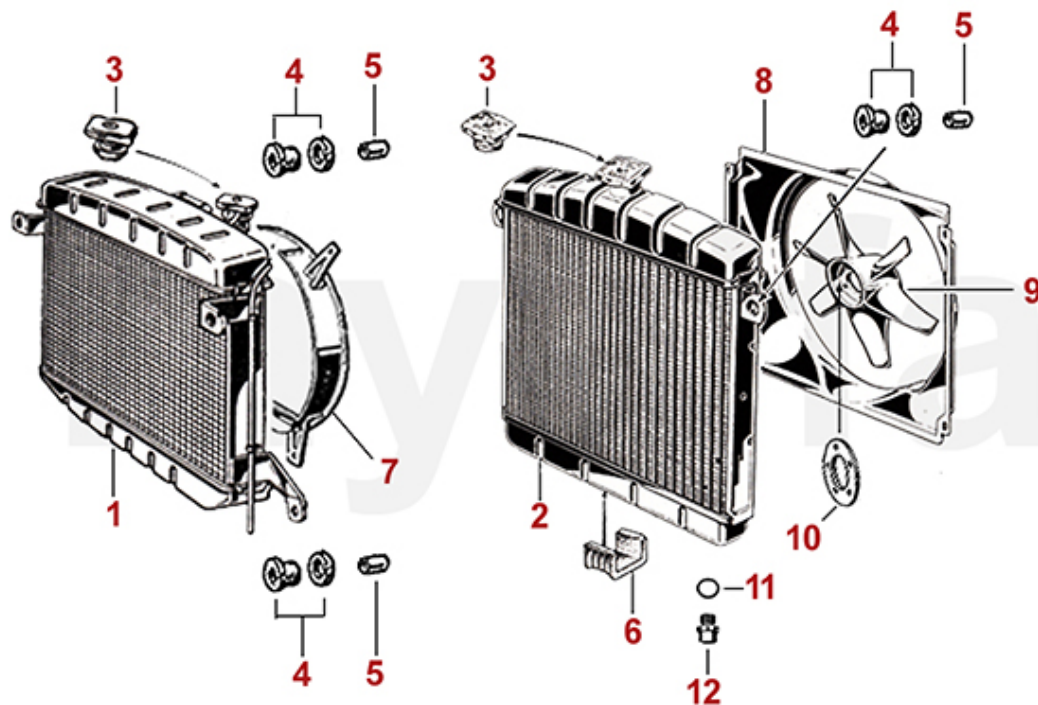

1	2611650	Aluminium Kühler schwarz Giulia/GT Bertone 2.Serie 1968-78	6 121,37 kr
1	2611620	Aluminium Kühler schwarz Giulia/GT Bertone 1.Serie Bj.1963-68	6 937,50 kr
1	2610260	Kühler Giulia/GT Bertone, Bj. 1963-68 1.Serie	4 652,15 kr
2	2610640	Kühler Giulia/GT Bertone, Bj. 1968-78	3 719,47 kr
2	2611640	Aluminium Kühler natur Giulia/GT Bertone 2.Serie 1968-78	5 888,13 kr
3	2680600	Kühlerdeckel rund Fahrzeuge ohne Ausgleichsbehälter	145,69 kr
3	2680610	Kühlerdeckel rund Fahrzeuge ohne Ausgleichsbehälter, verchromt	277,50 kr
4	2680060	Kühlerdeckel eckig Fahrzeuge mit Ausgleichsbehälter	145,69 kr
4	2680620	Kühlerdeckel eckig Fahrzeuge mit Ausgleichsbehälter, verchromt	277,50 kr
5	2680710	Gummi Kühleraufhängung (Satz) seitlich 2-teilig	173,72 kr
6	2680530	Buchse (Satz) für Gummi Kühleraufhängung seitlich	45,51 kr
7	2680030	Gummi Kühleraufhängung Bj.1968-89 unten Vergasermotelle	54,81 kr
8	2640020	Rahmen Lüfterflügel Metallausführung 105 1.Serie Bj.1962-68	921,16 kr
9	2640010	Rahmen Lüfterflügel tiefe Ausführung 7,5 cm Bj. 1968-82 mech. Lüfter	465,23 kr
10	2640530	Lüfterflügel breit Bj. 1972-89 mechanischer Lüfter	320,65 kr
10	2640520	Lüfterflügel schmal 1300/1600 Bj.1964-72	348,68 kr
11	2640040	Scheibe für Lüfterflügel	173,72 kr
12	2650030	Kupferdichtung für Ablasschraube Kühler	17,48 kr
13	2650010	Ablassschraube Kühler	81,03 kr