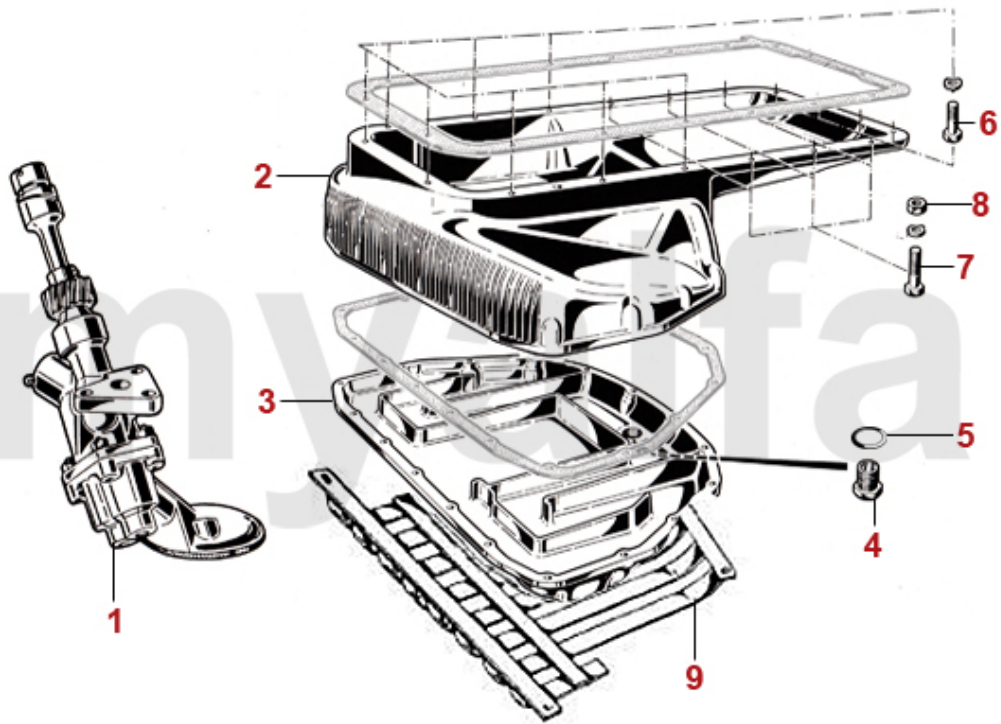

1	2270600	Ölpumpe 1300-2000 Original	On request
2	2140580	Ölwannenoberteil gebraucht (Ausführung mit Bohrungen)	On request
2	2142940	Ölwannenoberteil gebraucht (Ausführung mit Stehbolzen)	On request
3	2280590	Ölwannenunterteil (nicht für Modelle frühe 60er Jahre)	2 087,08 kr
4	2280120	Ölablassschraube mit Magnet	150,41 kr
5	2330060	Dichtring Ölablassschraube Ölwanne / Getriebe / Differential	18,59 kr
6	2280130	Sechskantschraube Ölwannenoberteil M7x1x30	11,10 kr
7	2280140	Sechskantschraube Ölwannenoberteil M7x1x35	11,66 kr
8	2280150	Sechskantmutter für Schraube Ölwannenoberteil	6,94 kr
9	1350620	Ölwannenschutz gelb chromatiert	1 037,71 kr