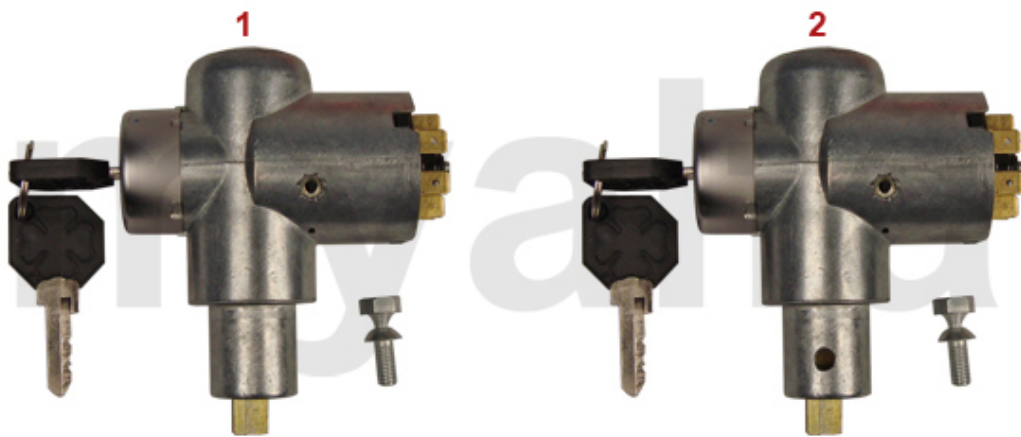

1 8110080 *Zündschloss rechts vom Lenkrad*

1 620,74 kr

2 8110100 *Zündschloss links vom Lenkrad*

1 620,74 kr

1	8181620	Zündkabelsatz 5mm Vergasermodele, grün	687,92 kr
1	8180460	Zündkabelsatz 7mm Vergasermodele, rot	460,51 kr
1	8180450	Zündkabelsatz 7mm Vergasermodele, schwarz, Premiumqualität	553,89 kr
1	8180470	Zündkabelsatz 7mm Vergasermodele Premiumqualität, rot	570,12 kr
1	8180480	Zündkabelsatz 7mm Vergasermodele, grün, Premiumqualität	553,89 kr
1	8180490	Zündkabelsatz 7mm Vergasermodele gelb, Premiumqualität	571,37 kr
2	8120420	Zündspule Vergasermodele Hochleistung mit Vorwiderstand	1 370,02 kr
2	8120200	Zündspule Vergasermodele Standard	437,20 kr
2	8120210	Zündspule Vergasermodele original Magneti Marelli	697,22 kr
3	BA2HL	Zündkerze "myalfa" 2HL	103,79 kr
3	BP7ES	Zündkerze NGK BP7ES	57,17 kr
4	8181750	Zündkabelführung am Thermostat	197,03 kr