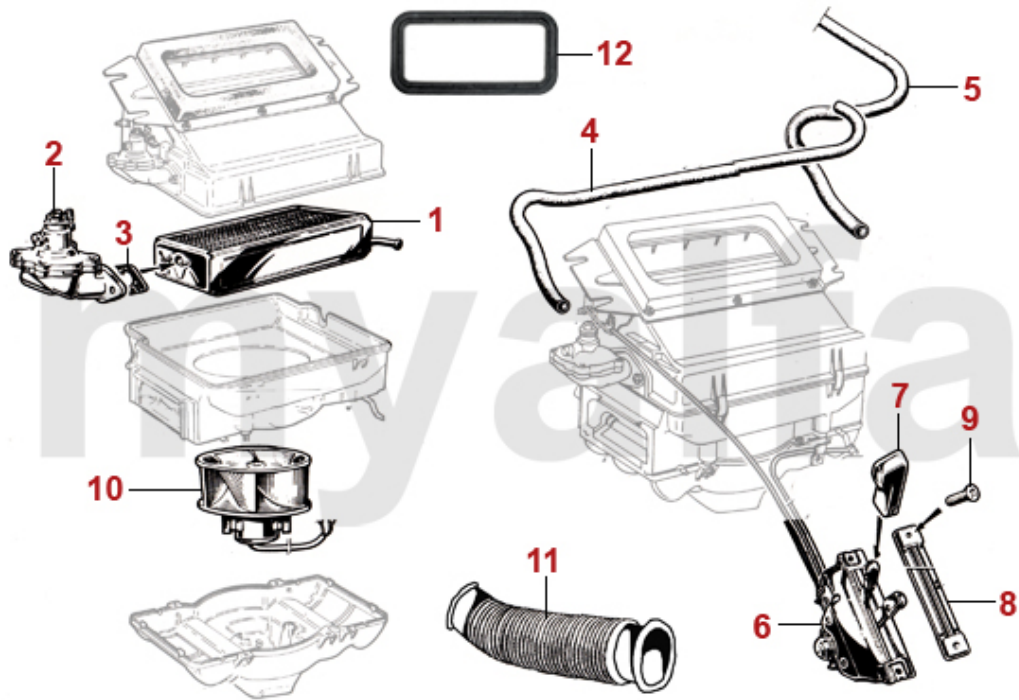

- 1** 9820310 *Synchrometer Vergaser*
- 2** 9820320 *Adapter Synchrometer Vergaser*

**791,71 kr**  
**406,95 kr**

<b>1</b>	<b>2630070</b>	<b>Thermostat 1300/1600 1. Serie zum Schrauben</b>	<b>460,51 kr</b>
<b>2</b>	<b>2630080</b>	<b>Thermostat 1300-2000 zum Einlegen</b>	<b>256,55 kr</b>
<b>3</b>	<b>2330420</b>	<b>Dichtung Thermostatdeckel</b>	<b>64,10 kr</b>