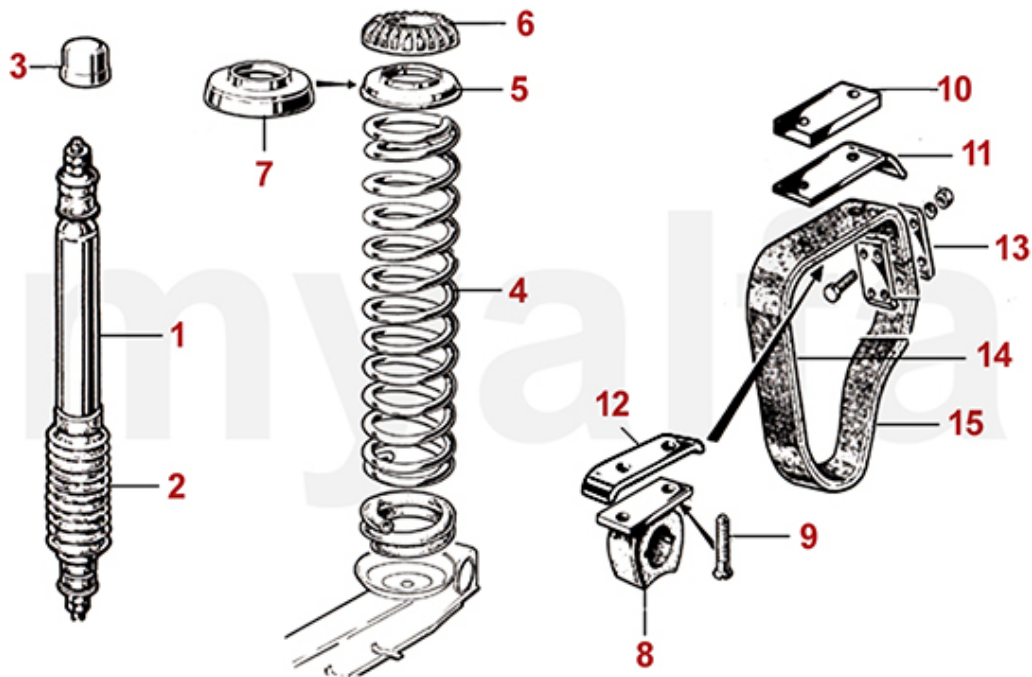

1	5120060	Stoßdämpfer Gasdruck hinten BILSTEIN	1 737,29 kr
1	5121500	Stoßdämpfer hinten einstellbar KONI GELB	1 514,60 kr
1	5120040	Stoßdämpfer hinten einstellbar KONI ROT	1 502,94 kr
1	5110020	Stoßdämpfer hinten	815,02 kr
1	4540450	Fangband hinten (Satz 2 Stk.) Originalmaterial, 45mm	757,85 kr
2	5190050	Staubkappen, Satz vorne/hinten Stoßdämpfer 105/115	1 154,26 kr
3	5191700	Gummikappe (Satz 2 Stück) Stoßdämpfereaufnahme hinten oben	599,26 kr
4	5140500	Feder Giulia, Spider Bj.1988-93 hinten	986,37 kr
5	5180470	Blechring Feder hinten oben	138,75 kr
6	5181030	Distanzring Feder hinten 11mm	760,21 kr
6	5181040	Distanzring Feder hinten 16mm	760,21 kr
6	5180140	Gummiring Feder hinten oben	115,44 kr
7	5181050	Distanzring Feder hinten 21mm	921,16 kr
8	5190270	Anschlaggummi Hinterachse oben Ausführung für 31mm Fangband	173,72 kr
8	5190290	Anschlaggummi Hinterachse oben Ausführung für 45mm Fangband	437,20 kr
9	5190590	Schraube Anschlaggummi Hinterachse oben	28,03 kr
10	5190870	Distanzstück Anschlaggummi Hinterachse	476,88 kr
10	5190880	Distanzstück Anschlaggummi Hinterachse oben Höhe 10mm	476,88 kr
11	5190030	Führungsblech Fangband oben einschenklig	143,47 kr
12	5190540	Führungsblech Fangband oben zweischenklig	150,41 kr
13	5190530	Befestigungsset für ein Fangband 31 mm	150,41 kr
14	4540350	Fangband hinten 45 mm	271,67 kr
14	4540361	Fangband hinten außen 31 mm	145,69 kr
14	4541050	Fangband hinten (Satz 4 Stk.) Originalmaterial, 31mm	1 037,71 kr
15	4540362	Fangband hinten innen 31 mm	145,69 kr