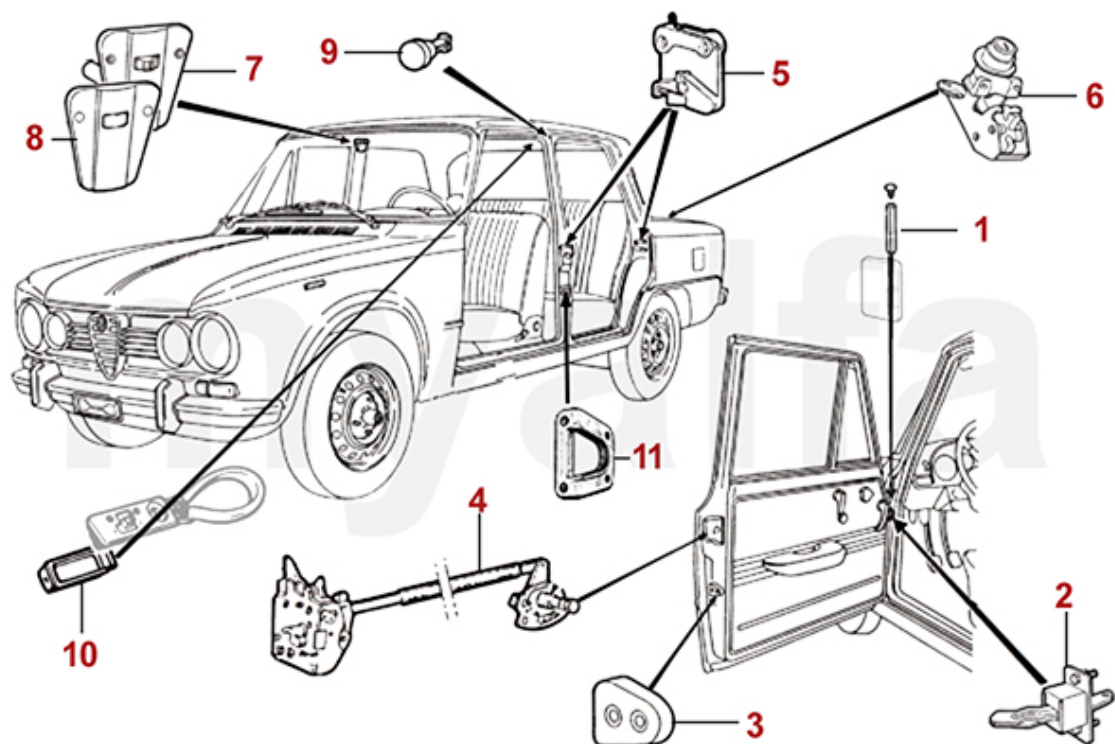

<b>1</b>	<b>1331501</b>	<b>Zierleiste Außenschweller links Giulia 105/115</b>	<b>2 740,04 kr</b>
<b>1</b>	<b>1331502</b>	<b>Zierleiste Außenschweller rechts Giulia 105/115</b>	<b>2 740,04 kr</b>

<b>1</b>	<b>5731090</b>	<b>Radkappe 1. Serie geprägtes Emblem</b>	<b>1 037,71 kr</b>
<b>2</b>	<b>5731100</b>	<b>Radkappe 1. Serie kleiner Schriftkreis</b>	<b>804,47 kr</b>
<b>3</b>	<b>5730190</b>	<b>Radkappe 1. Serie großer Schriftkreis</b>	<b>571,37 kr</b>
<b>4</b>	<b>5731180</b>	<b>Radkappe 2. Serie geprägtes Emblem "hochglanzpoliert"</b>	<b>454,68 kr</b>
<b>5</b>	<b>5730200</b>	<b>Radkappe 2. Serie aufgesetztes Emblem "hochglanzpoliert"</b>	<b>571,37 kr</b>
<b>6</b>	<b>5730300</b>	<b>Halteklammer Radkappe</b>	<b>54,81 kr</b>