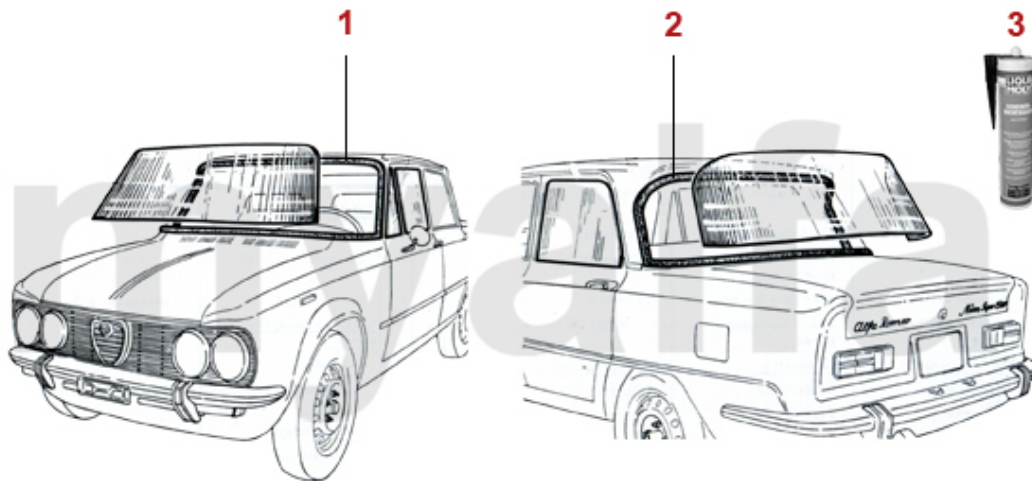

<b>1</b>	<b>1331501</b>	<b>Zierleiste Außenschweller links Giulia 105/115</b>	<b>2 740,04 kr</b>
<b>1</b>	<b>1331502</b>	<b>Zierleiste Außenschweller rechts Giulia 105/115</b>	<b>2 740,04 kr</b>

<b>1</b>	<b>5731090</b>	<b>Radkappe 1. Serie geprägtes Emblem</b>	<b>1 037,71 kr</b>
<b>2</b>	<b>5731100</b>	<b>Radkappe 1. Serie kleiner Schriftkreis</b>	<b>804,47 kr</b>
<b>3</b>	<b>5730190</b>	<b>Radkappe 1. Serie großer Schriftkreis</b>	<b>571,37 kr</b>
<b>4</b>	<b>5731180</b>	<b>Radkappe 2. Serie geprägtes Emblem "hochglanzpoliert"</b>	<b>454,68 kr</b>
<b>5</b>	<b>5730200</b>	<b>Radkappe 2. Serie aufgesetztes Emblem "hochglanzpoliert"</b>	<b>571,37 kr</b>
<b>6</b>	<b>5730300</b>	<b>Halteklammer Radkappe</b>	<b>54,81 kr</b>