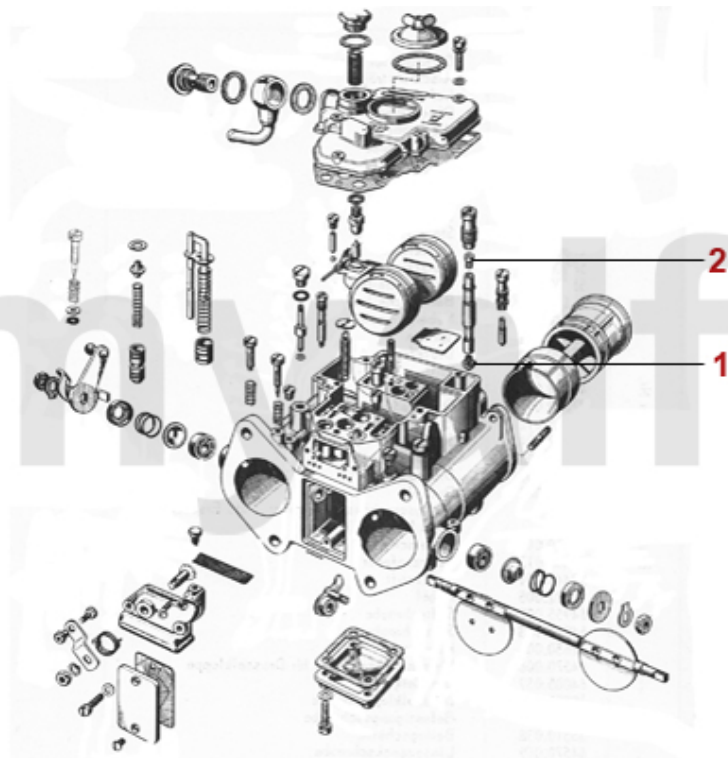

0	3520240	<b>Sport Endrohr mit Endstück aus Edelstahl Giulia / Bertone GT / Spider bis BJ. 82 / Berlina ohne TÜV-Gutachten</b>	<b>1 270,95 kr</b>
0	3121050	<b>Sportauspuff-Anlage 60mm/V1A aluminert im orig. Retro Look</b>	<b>11 414,82 kr</b>
0	3520250	<b>Sport Endrohr Edelstahl V2A Giulia / Bertone GT / Spider bis BJ. 82 / Berlina ohne TÜV-Gutachten</b>	<b>1 387,50 kr</b>