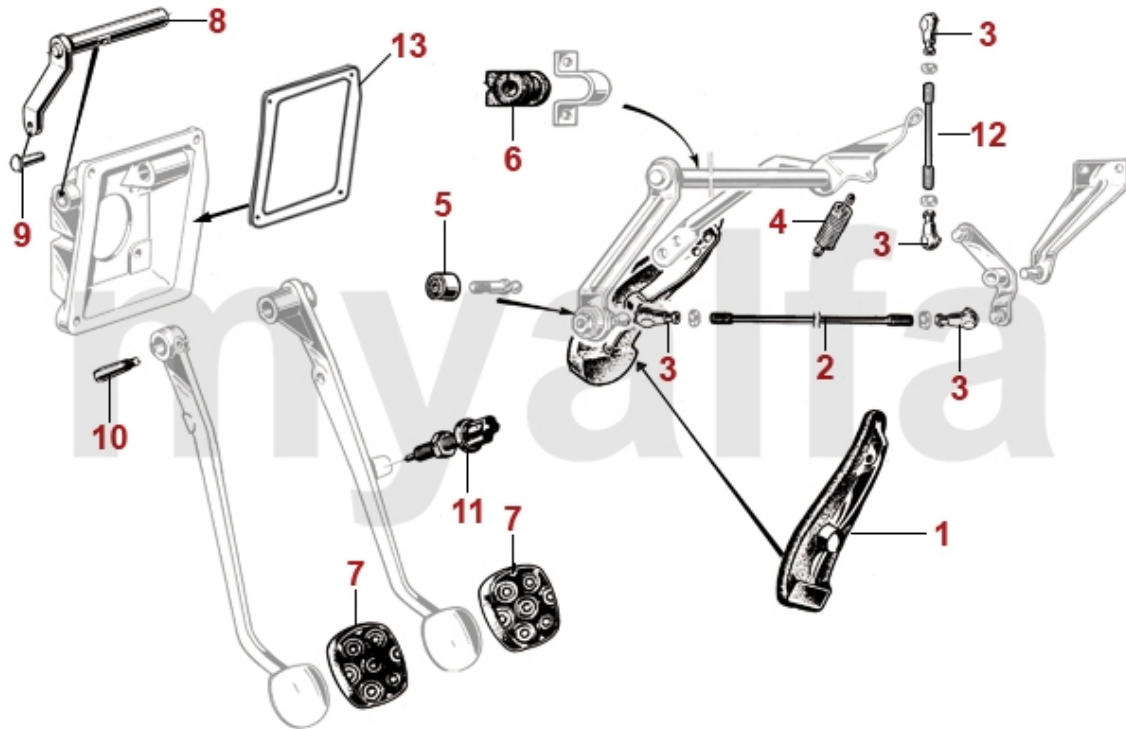

1	1701100	Gaspedal stehende Pedale	548,06 kr
1	1700770	Gaspedal hängende Pedale	524,75 kr
2	2521320	Gelenkstange Gasgestänge lang	256,55 kr
3	2521310	Gelenkkopf Gasgestänge	46,07 kr
4	1191760	Rückholfeder Gasgestänge	103,79 kr
5	2522160	Silentbuchse Gasgestänge 105/115/116, Kupplungsgestänge, Vergaserstütze 750/101	54,81 kr
6	2521740	Gummilager (Satz) Gashebel / Gasgestänge	110,72 kr
7	1700100	Pedalgummi Kupplung / Bremse (Satz 2 Stk.)	115,44 kr
8	4390240	Welle Kupplungspedal hängende Pedale	1 107,64 kr
9	4390250	Bolzen Welle Kupplungspedal / Kupplungsgeberzylinder	54,25 kr
10	4390260	Keil Welle Kupplungspedal hängende Pedale	99,07 kr
11	8630410	Bremslichtschalter mechanisch am Pedal	150,41 kr
12	2521330	Gelenkstange Gasgestänge kurz	162,06 kr
13	1630060	Dichtung Pedalkasten, hängende Pedale	255,44 kr