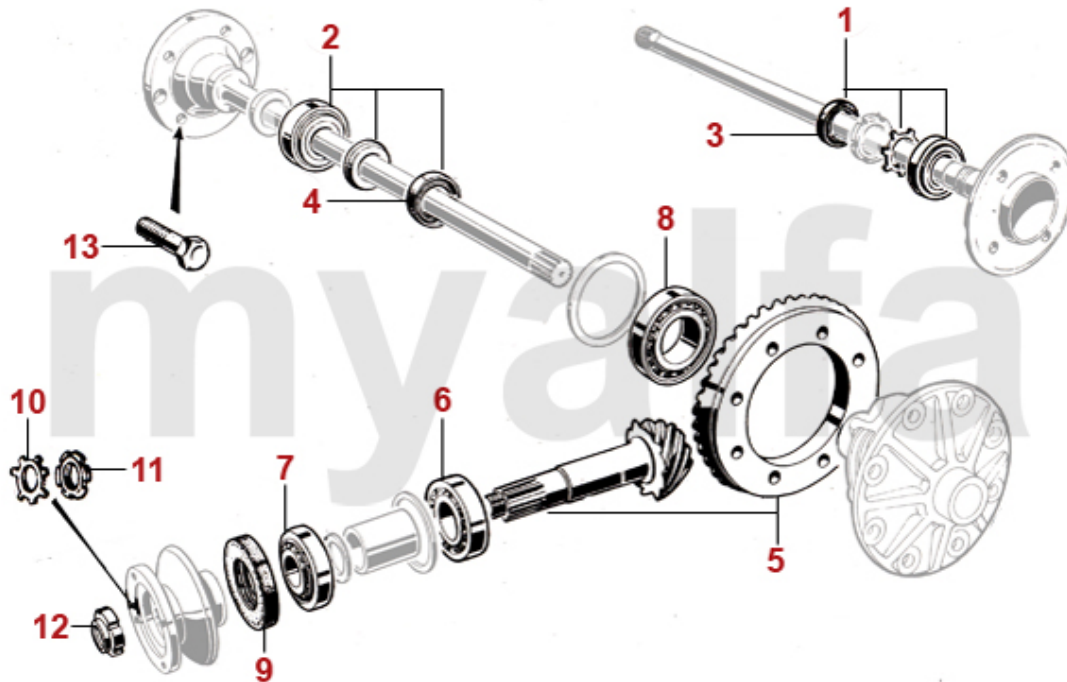

1	5441550	Radlagerset hinten 101 1600, 105 Bj. 62-72, - Ausführung mit Sicherungsblech	809,19 kr
2	5441560	Radlagerset hinten Bj.1972-93 mit Schrumpfring	738,01 kr
2	5441571	Radlager hinten - 1900 / 101 1600 /105/115 Motorsport	1 219,61 kr
3	2330270	Simmerring Radlager hinten 750/101, 105 1300-1750 Bj. 1962-72 52/30/10	170,25 kr
4	2330280	Simmerring Radlager hinten 1300-2000 Bj. 1972-93 52/34/10	110,72 kr
5	4521850	Teller/Kegelrad 10/43	On request
6	4531070	Lager Differential Kegelrad innen - 105 1300-1750, 101 1600	1 154,26 kr
6	4530900	Kegelrollenlager Differential 2000 innen	977,08 kr
7	4531420	Lager Differential Kegelrad aussen, 105 1300-1750, 101 1600	690,28 kr
7	4530890	Kegelrollenlager Differential 2000 außen	687,92 kr
8	4530960	Schulterlager Differential - 105 1300-1750, 101 1600	1 387,50 kr
8	4530510	Schulterlager Differential 2000	515,32 kr
9	2330530	Simmerring Differential vorne - 105 1300-1600, 750/101	150,96 kr
9	2330260	Simmerring Differential 2000 74.5/45/12	208,13 kr
9	2331560	Simmerring Differential 1750 72/40/10	150,96 kr
10	4541720	Sicherungsblech Mutter Antriebsflansch - 105 1300-1750, 750/101	57,17 kr
11	4541810	Mutter Antriebsflansch - 105 1300-1750, 750/101	250,58 kr
12	4541820	Mutter Antriebsflansch 2000	250,58 kr
13	5740862	Radbolzen Rechtsgewinde 105 hinten bis Bj '72, 750/101/102/106 vorne und hinten	170,25 kr
13	5740861	Radbolzen Linksgewinde 105 hinten bis Bj '72, 750/101/102/106 vorne und hinten	170,25 kr
13	5740850	Radbolzen Hinterachse Rechtsgewinde ab Bj. 1972 105/115	74,65 kr