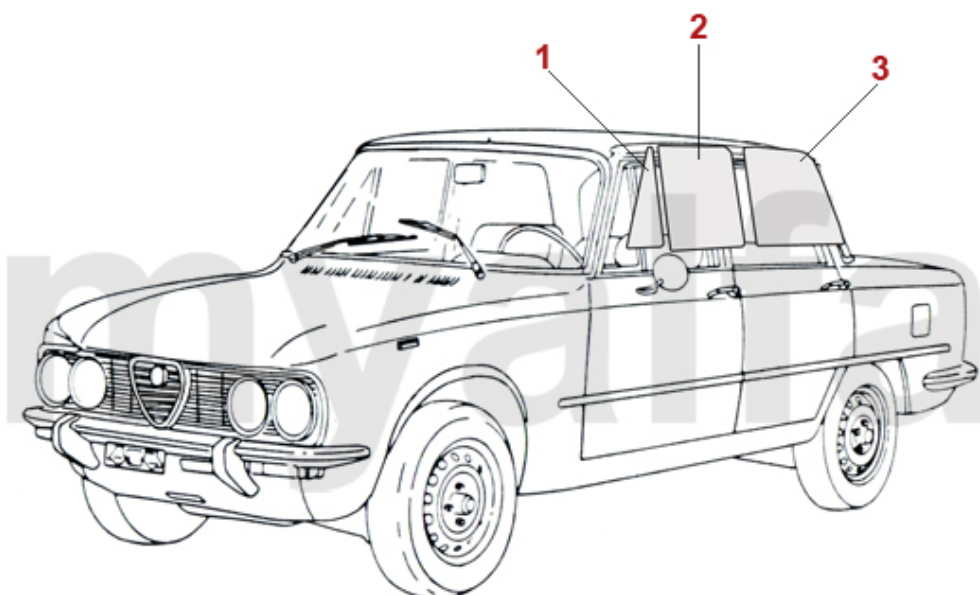

1	1340450	<i>Dreiecksfenster Giulia / Berlina klar links / rechts</i>	483,82 kr
1	1340420	<i>Dreiecksfenster Giulia / Berlina grün links / rechts</i>	698,47 kr
2	1340432	<i>Seitenscheibe Giulia / Berlina grün rechts vorne</i>	757,85 kr
2	1340462	<i>Seitenscheibe Giulia / Berlina klar rechts vorne</i>	752,03 kr
2	1340431	<i>Seitenscheibe Giulia / Berlina grün links vorne</i>	757,85 kr
2	1340461	<i>Seitenscheibe Giulia / Berlina klar links vorne</i>	752,03 kr
3	1340471	<i>Seitenscheibe Giulia klar links hinten</i>	833,61 kr
3	1340442	<i>Seitenscheibe Giulia grün rechts hinten</i>	873,29 kr
3	1340472	<i>Seitenscheibe Giulia klar rechts hinten</i>	833,61 kr
3	1340441	<i>Seitenscheibe Giulia grün links hinten</i>	873,29 kr