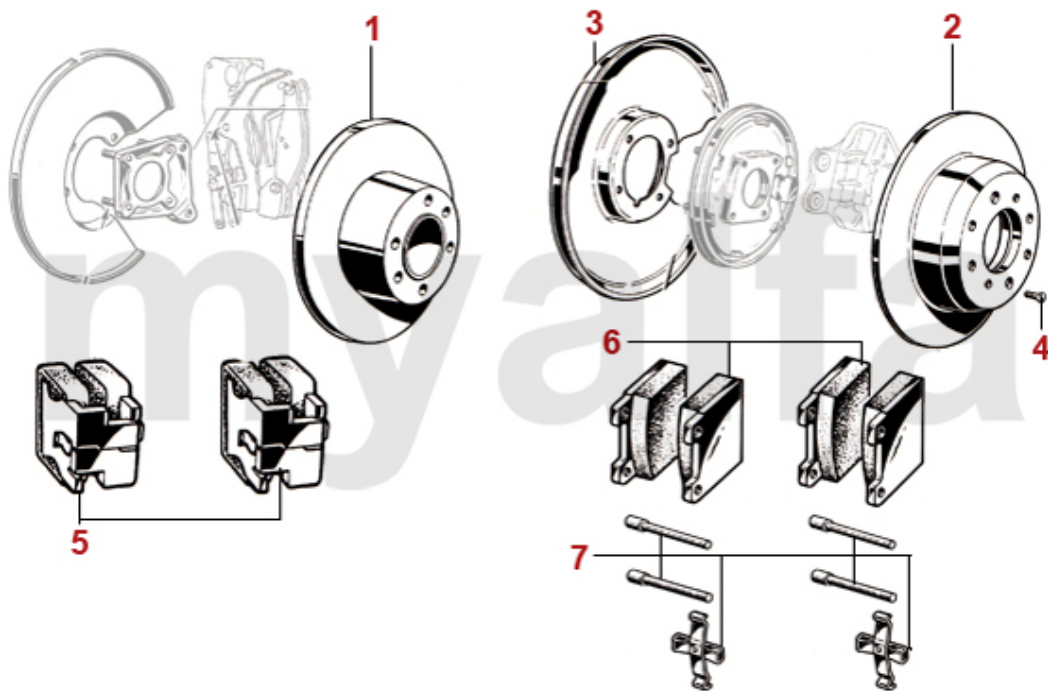

1	6101030	Bremsscheibe Bj.1963-66 hinten, DUNLOP	1 923,91 kr
2	6100030	Bremsscheibe Bj.1966-93 hinten	757,85 kr
2	6100090	Bremsscheibe Erstausrüsterqualität (Brembo) Bj.1966-93 hinten	815,02 kr
3	6630500	Spritzblech Bremse hinten	500,19 kr
4	6500560	Zentrierschraube Bremsscheibe/-trommel vorne und hinten	22,20 kr
5	6301010	Bremsbeläge Bj.1963-66 hinten, DUNLOP	1 263,87 kr
6	630006F	Bremsbeläge 1300-2000 Bj.1966-93 hinten, Originalqualität	425,55 kr
6	6300060	Bremsbeläge 1300-2000 hinten	297,34 kr
7	6500090	Befestigungssatz Bremsbeläge hinten	110,72 kr