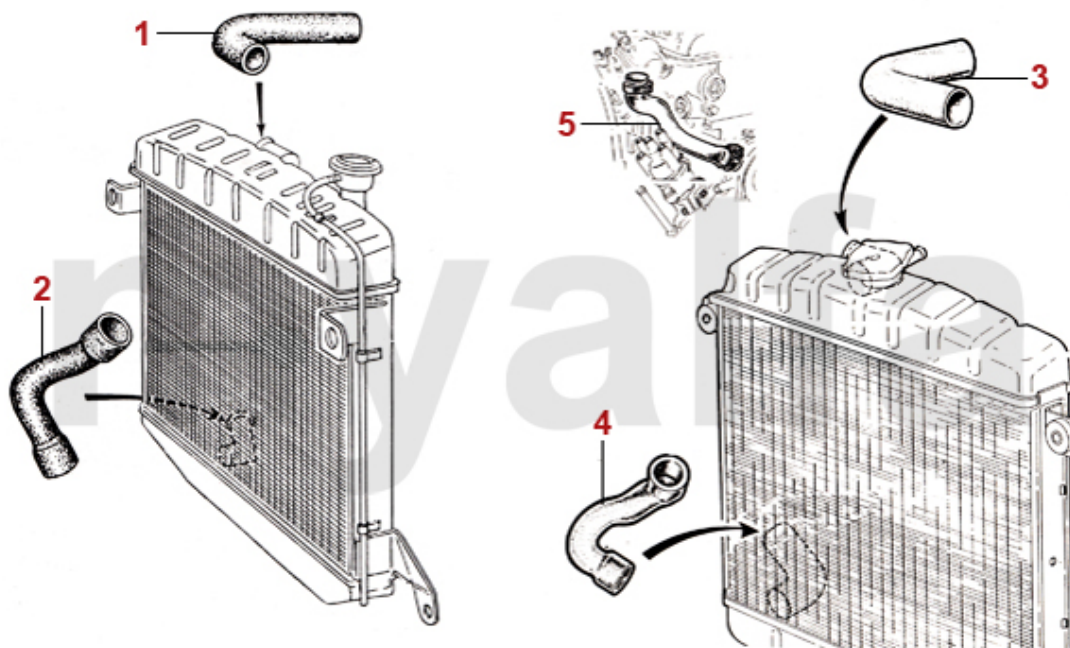

1	2660560	Kühlwasserschlauch Kühler / Ansaugbrücke Fahrzeuge mit Einzelvergaser	265,85 kr
1	2660150	Kühlwasserschlauch Kühler / Ansaugbrücke 105 1300/1600 Schraubthermostat (Kühler 4 seitliche Halter), 101 Spider Veloce, SS späte Modelle	206,32 kr
1	2660250	Kühlwasserschlauch Kühler / Ansaugbrücke 1300/1600 Schraubthermostat (Kühler 2 seitliche Halter)	231,99 kr
2	2660570	Kühlwasserschlauch Kühler / Wasserpumpe 1300/1600 (Kühler 4 seitliche Halter)	220,34 kr
3	2660160	Kühlwasserschlauch Kühler / Ansaugbrücke 1300-2000 Vergasermodele, nicht Schraubthermostat	162,06 kr
4	2660180	Kühlwasserschlauch Kühler / Wasserpumpe 1300-2000 (Kühler 2 seitliche Halter)	169,14 kr
5	2660170	Kühlwasserschlauch Thermostat/ Wasserpumpe Vergasermodele	173,72 kr