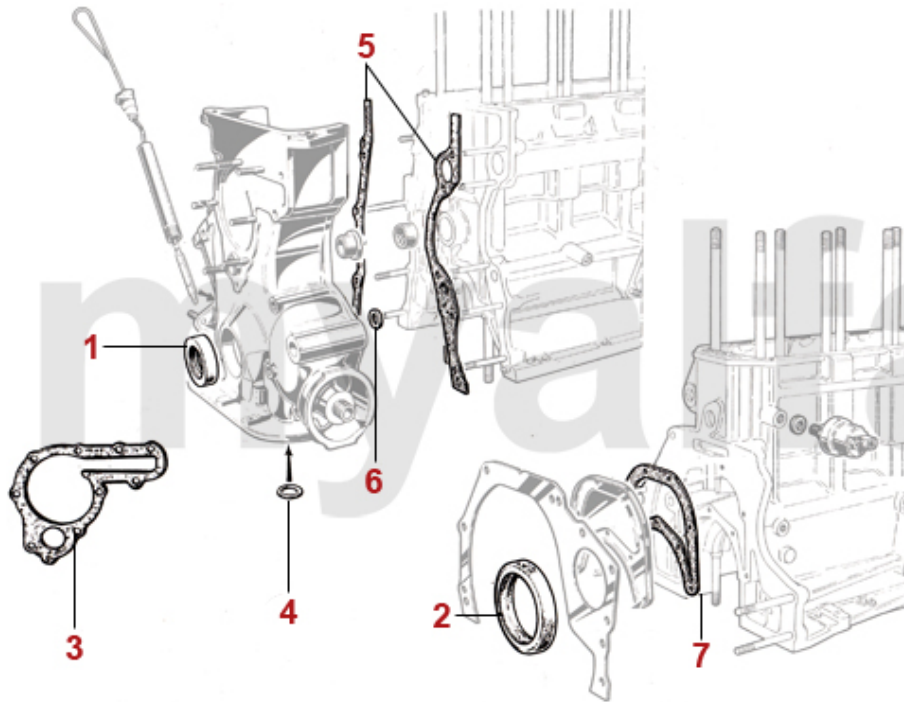

1	2330220	Simmerring Kurbelwelle vorne 35/50/10	110,72 kr
1	2330360	Simmerring Kurbelwelle vorne 35/50/10, Originalqualität	208,13 kr
2	2330600	Simmerring Kurbelwelle hinten 84/105/12 Spider IE Bj.1990-93 Originalqualität	406,95 kr
2	2330230	Simmerring Kurbelwelle hinten 82/105/12 - 750/101/105/115/116 bis BJ. 1989, Originalqualität	383,64 kr
3	2330470	Wasserpumpendichtung - 105, 115, 101 1600 - für mechanischem DZM	66,46 kr
4	2330730	Dichtring Ölpumpe	19,29 kr
5	2331330	Stirndeckeldichtung (5-teilig)	185,37 kr
6	2330760	Dichtring Steuergehäuse 101/105/115/116	57,17 kr
7	2330610	Dichtung Lagerdeckel hinten	48,98 kr