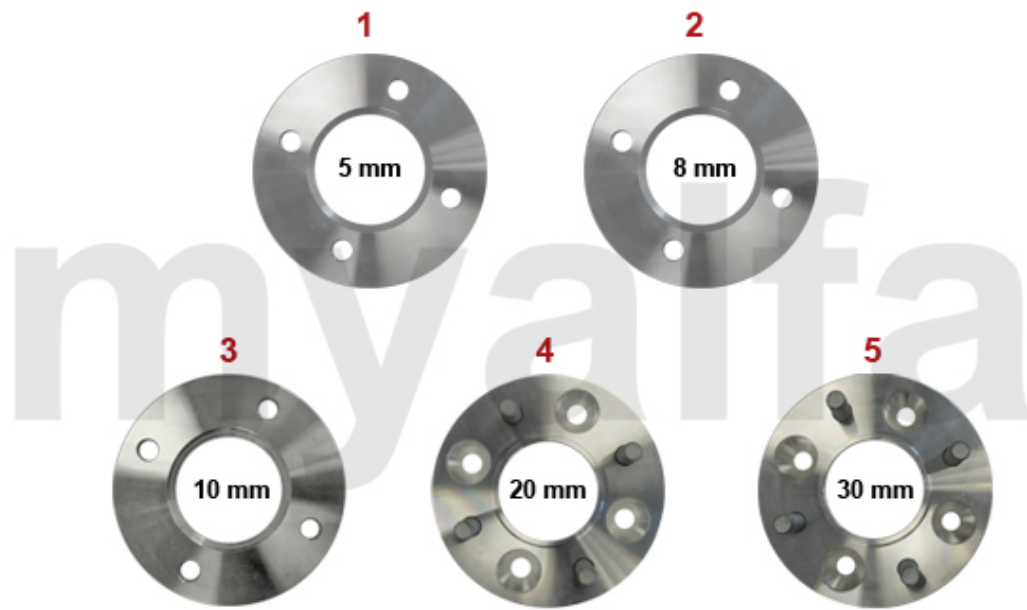

1	5742620	Spurverbreiterung 2x5mm mit Festigkeitsgutachten	687,92 kr
2	5742630	Spurverbreiterung 2x8mm mit Festigkeitsgutachten	804,47 kr
3	5742000	Spurverbreiterung 2x10mm mit Festigkeitsgutachten, nur Stahlfelgen	921,16 kr
4	5741980	Spurverbreiterung 2x20mm mit Festigkeitsgutachten	2 203,63 kr
5	5741990	Spurverbreiterung 2x30mm mit Festigkeitsgutachten	2 553,42 kr