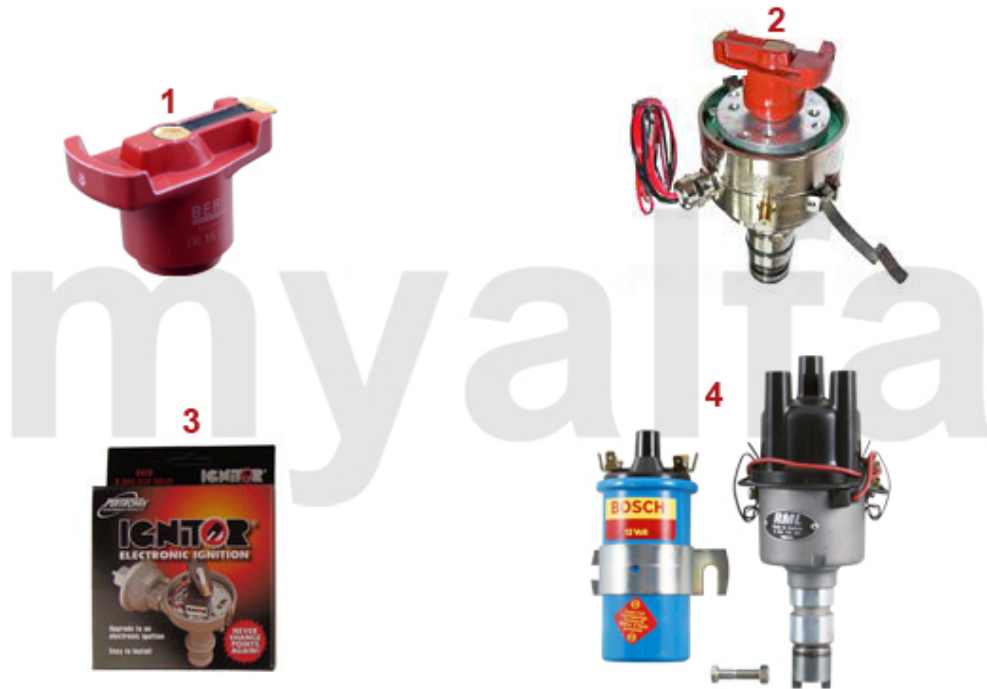

1	8160010	Verteilerfinger 123-Verteiler	290,96 kr
2	8131790	Verteiler 123 einstellbar ohne Unterdruckverstellung	4 372,43 kr
2	8131800	Verteiler 123 einstellbar mit Unterdruckverstellung	4 722,22 kr
2	8131820	Verteiler 123 programmierbar über USB mit Unterdruckverstellung	5 351,73 kr
2	8131830	123 Verteiler programmierbar über Bluetooth mit Unterdruckverstellung	5 362,27 kr
3	8150100	PERTRONIX IGNITOR Umrüstung BOSCH Verteiler 2. Serie	2 190,86 kr
3	8150110	PERTRONIX IGNITOR Umrüstung MARELLI Verteiler	2 850,76 kr
4	8131770	Zündanlage komplett magnetisch gesteuerter Verteiler, Hochleistungszündspule	On request