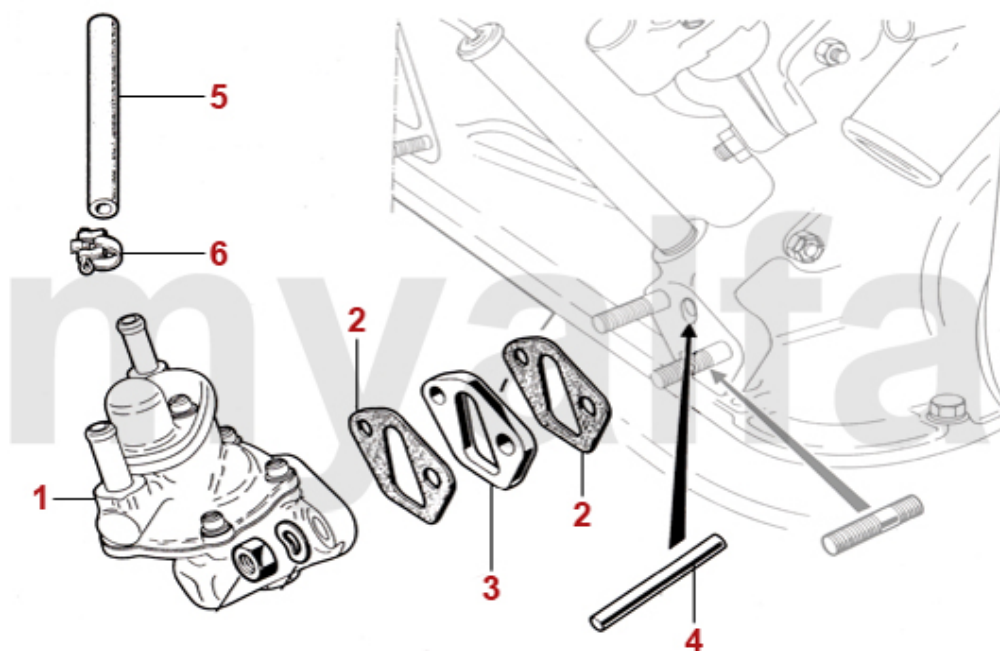

1	2530100	Benzinpumpe Vergasermodele	570,12 kr
2	2330480	Benzinpumpendichtung	28,03 kr
3	2330490	Isolierflansch Benzinpumpe	57,17 kr
4	2530300	Stößel Benzinpumpe 2. Serie einteilig	On request
5	2571510	Benzinschlauch 8mm, 1m Stück geschnitten	87,41 kr
5	2572150	Benzinschlauch 8mm Sahlflex 1m Stück geschnitten	92,13 kr
6	2570310	Schlauchselle Benzinschlauch	16,37 kr