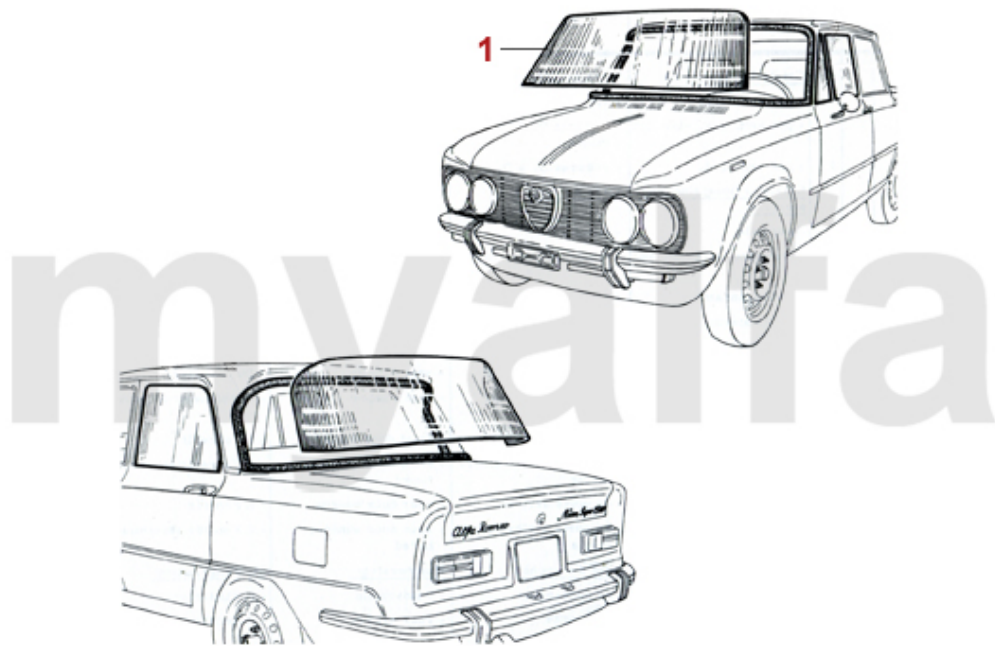

<b>1</b>	<b>1170050</b>	<b>Türgriffe (Satz) Giulia Bj. 1962-69 vorne/hinten</b>	<b>On request</b>
<b>2</b>	<b>1631000</b>	<b>Türgriffe Unterlagen (Satz) Giulia Bj.1962-69</b>	<b>338,13 kr</b>
<b>3</b>	<b>1170060</b>	<b>Türgriffe (Satz) Giulia Bj. 1969-77 vorne/hinten</b>	<b>On request</b>
<b>4</b>	<b>1631020</b>	<b>Türgriffe Unterlagen (Satz) Giulia Bj.1969-77</b>	<b>338,13 kr</b>
<b>5</b>	<b>1761140</b>	<b>Türöffner Giulia Bj.1963-69, Bertone GTA</b>	<b>348,68 kr</b>
<b>6</b>	<b>1760500</b>	<b>Türöffner innen Bj.1974-89</b>	<b>437,20 kr</b>
<b>7</b>	<b>1761130</b>	<b>Fensterkurbel Giulia, GT Bertone 1.Serie</b>	<b>378,93 kr</b>
<b>8</b>	<b>1760530</b>	<b>Fensterkurbel Bj.1974-89</b>	<b>496,73 kr</b>
<b>9</b>	<b>1761370</b>	<b>Madenschraube Türöffner / Fensterkurbel</b>	<b>46,62 kr</b>
<b>10</b>	<b>1761040</b>	<b>Unterlage Türöffner/Fensterkurbel Bj.1974-93 Kunststoff schwarz</b>	<b>32,61 kr</b>
<b>11</b>	<b>1331500</b>	<b>Zierleiste Außenschweller Giulia 105/115</b>	<b>On request</b>
<b>12</b>	<b>1760601</b>	<b>Verschlusshebel Ausstellfenster Giulia / Spider vorne links</b>	<b>687,92 kr</b>
<b>12</b>	<b>1760602</b>	<b>Verschlusshebel Ausstellfenster Giulia / Spider vorne rechts</b>	<b>687,92 kr</b>