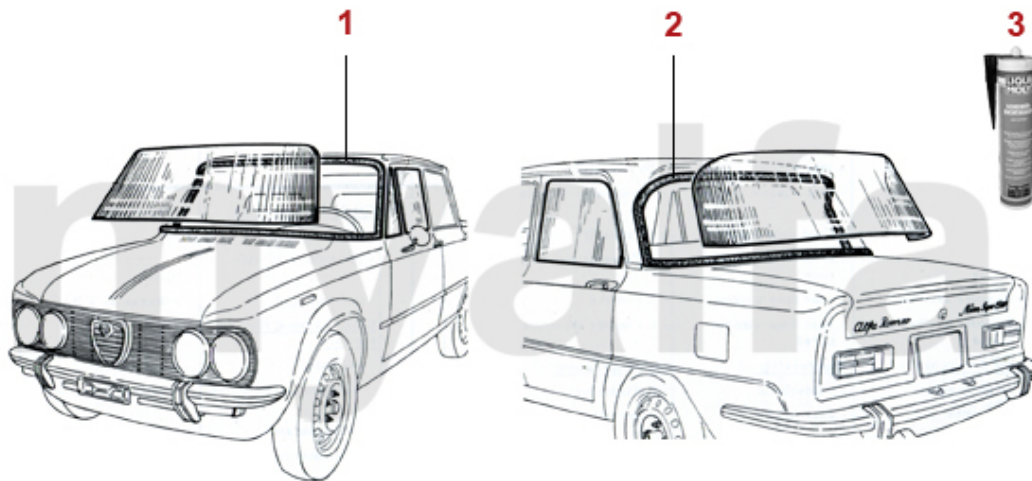

1	1610010	Frontscheibendichtung Giulia / Berlina	931,57 kr
2	1610020	Heckscheibendichtung Giulia	931,57 kr
3	9700070	Scheibendichtmasse Kartusche 310ml	256,55 kr