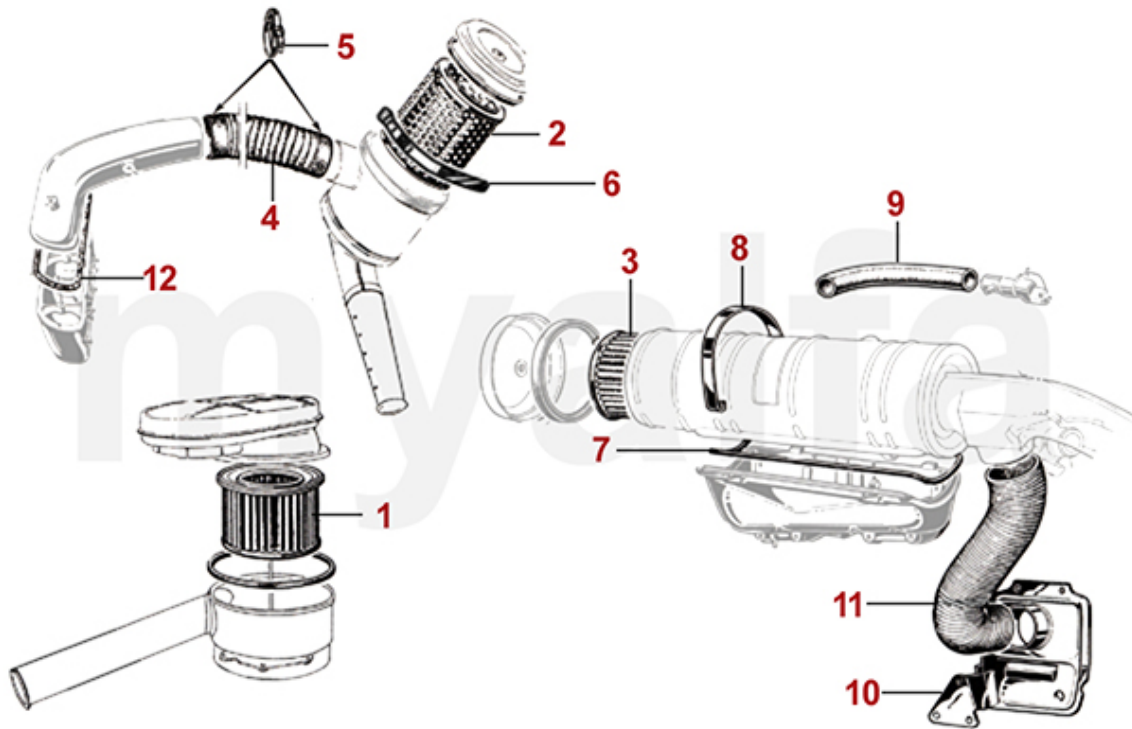

1	2920170	Luftfilter Giulia Registervergaser, FRAM 130 mm hoch	629,65 kr
2	2920030	Luftfilter 1300-1750 1. Serie Auslassseitig	815,02 kr
3	2920020	Luftfilter 1300-2000 400mm lang	274,03 kr
5	2580380	Schlauchschelle Brevetti Roma Blok 80-100mm	343,96 kr
6	2520110	Halteklammer Luftfilter Giulia, GT Bertone, Spider 1051.Serie	571,37 kr
7	2330110	Dichtung Luftfiltergehäuse 2-teilig	115,44 kr
8	2520100	Halteklammer Luftfiltergehäuse	320,65 kr
9	2280190	Schlauch Entlüftung Kurbelgehäuse Vergasermodele	173,72 kr
10	2521920	Blech Ansaugvorwärmung	On request
11	2550090	Schlauch Ansaugvorwärmung	277,50 kr
12	2330200	Dichtung Ansauggehäusedeckel 1. Serie, Luftfilter auf linker Seite	95,60 kr