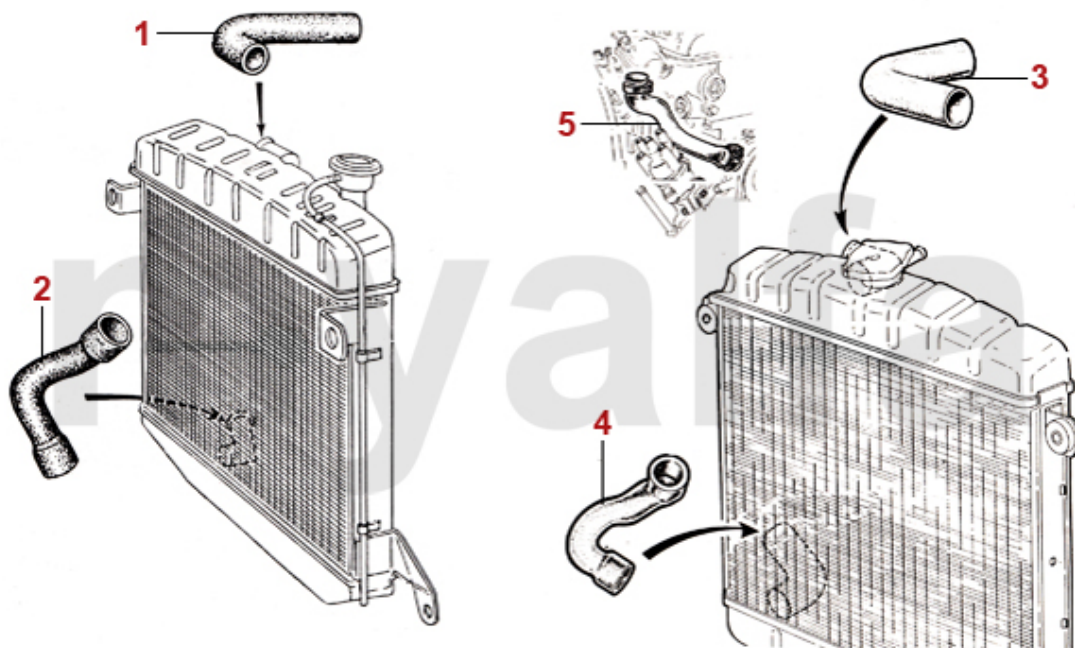

1	2660560	Kühlwasserschlauch Kühler / Ansaugbrücke Fahrzeuge mit Einzelvergaser	265,85 kr
1	2660150	Kühlwasserschlauch Kühler / Ansaugbrücke 105 1300/1600 Schraubthermostat (Kühler 4 seitliche Halter), 101 Spider Veloce, SS späte Modelle	206,32 kr
1	2660250	Kühlwasserschlauch Kühler / Ansaugbrücke 1300/1600 Schraubthermostat (Kühler 2 seitliche Halter)	231,99 kr
2	2660570	Kühlwasserschlauch Kühler / Wasserpumpe 1300/1600 (Kühler 4 seitliche Halter)	220,34 kr
3	2660160	Kühlwasserschlauch Kühler / Ansaugbrücke 1300-2000 Vergasermodele, nicht Schraubthermostat	162,06 kr
4	2660180	Kühlwasserschlauch Kühler / Wasserpumpe 1300-2000 (Kühler 2 seitliche Halter)	169,14 kr
5	2660170	Kühlwasserschlauch Thermostat/ Wasserpumpe Vergasermodele	173,72 kr