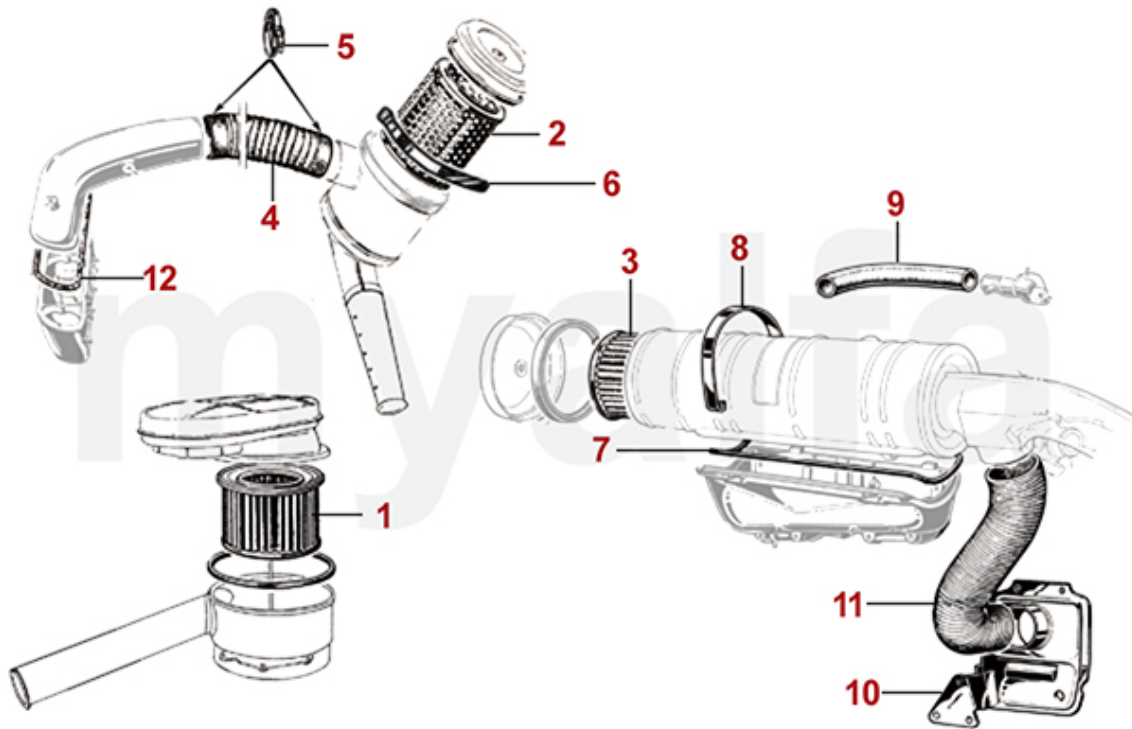

<b>1</b>	<b>2270600</b>	<b>Ölpumpe 1300-2000 Original</b>	<b>On request</b>
<b>2</b>	<b>2140580</b>	<b>Ölwannenoberteil gebraucht (Ausführung mit Bohrungen)</b>	<b>On request</b>
<b>2</b>	<b>2142940</b>	<b>Ölwannenoberteil gebraucht (Ausführung mit Stehbolzen)</b>	<b>On request</b>
<b>3</b>	<b>2280590</b>	<b>Ölwannenunterteil (nicht für Modelle frühe 60er Jahre )</b>	<b>2 087,08 kr</b>
<b>4</b>	<b>2280120</b>	<b>Ölablassschraube mit Magnet</b>	<b>150,41 kr</b>
<b>5</b>	<b>2330060</b>	<b>Dichtring Ölablassschraube Ölwanne / Getriebe / Differential</b>	<b>18,59 kr</b>
<b>6</b>	<b>2280130</b>	<b>Sechskantschraube Ölwannenoberteil M7x1x30</b>	<b>11,10 kr</b>
<b>7</b>	<b>2280140</b>	<b>Sechskantschraube Ölwannenoberteil M7x1x35</b>	<b>11,66 kr</b>
<b>8</b>	<b>2280150</b>	<b>Sechskantmutter für Schraube Ölwannenoberteil</b>	<b>6,94 kr</b>
<b>9</b>	<b>1350620</b>	<b>Ölwannenschutz gelb chromatiert</b>	<b>1 037,71 kr</b>