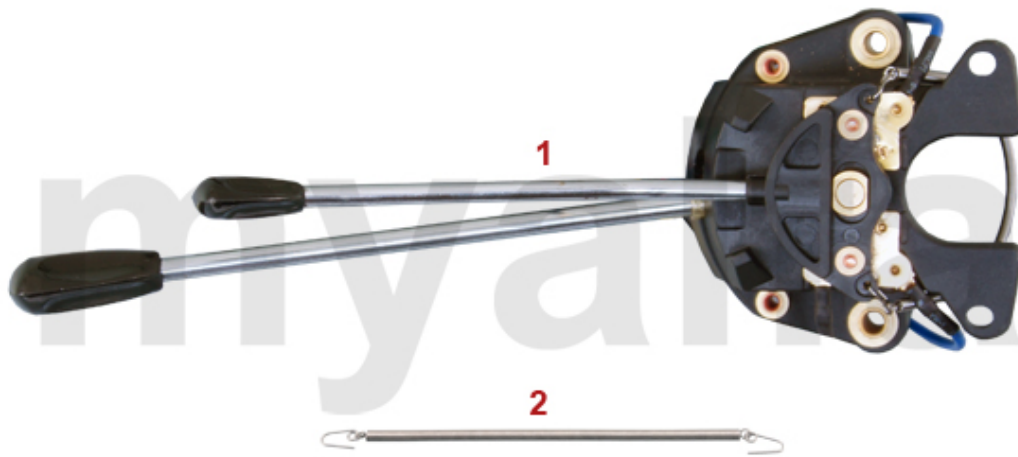

1	8411510	Lenkstockschalter Bj.1962-80 Einzelscheinwerfer	2 786,66 kr
1	8410310	Lenkstockschalter Bj.1967-77 Doppelscheinwerfer	2 786,66 kr
2	8431320	Rückholfeder Blinkerhebel	92,13 kr