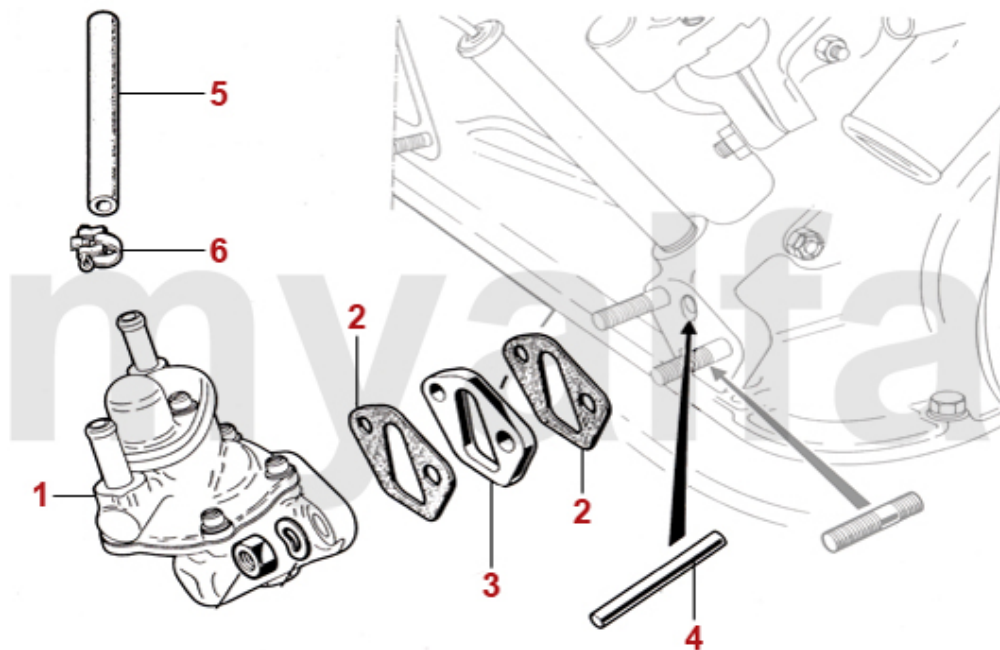

1	2530100	Benzinpumpe Vergasermodele	570,12 kr
2	2330480	Benzinpumpendichtung	28,03 kr
3	2330490	Isolierflansch Benzinpumpe	57,17 kr
4	2530300	Stößel Benzinpumpe 2. Serie einteilig	On request
5	2571510	Benzinschlauch 8mm, 1m Stück geschnitten	87,41 kr
5	2572150	Benzinschlauch 8mm Sahlflex 1m Stück geschnitten	92,13 kr
6	2570310	Schlauchschelle Benzinschlauch	16,37 kr