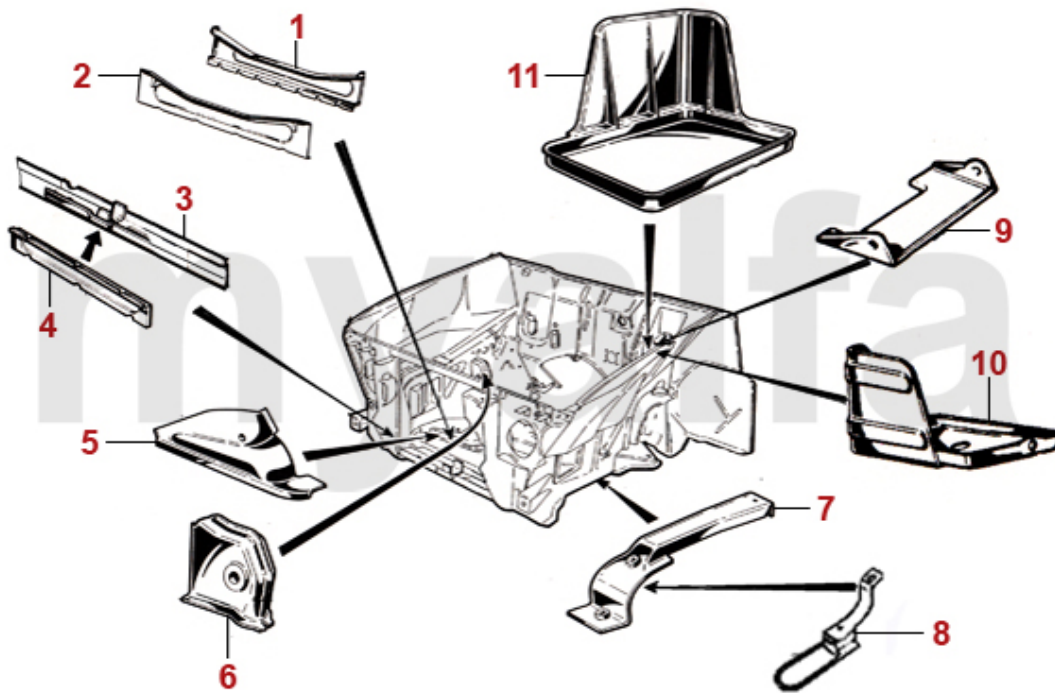

1	1110590	Kühlertraverse Bj.1963-68 unten hinten	1 387,50 kr
2	1110580	Kühlertraverse Bj.1963-68 unten vorne	757,85 kr
3	1112210	Kühlertraverse Bj.1968-93 unten vorne	641,30 kr
4	1110600	Kühlertraverse Bj.1968-93 unten hinten	757,85 kr
5	1190661	Verbindungsblech Querträger links	1 270,95 kr
5	1190662	Verbindungsblech Querträger rechts	1 270,95 kr
6	5410680	Aufnahme Querlenker oben	777,69 kr
7	1191551	Verbindungsblech Motorseitenwand links	465,23 kr
7	1191552	Verbindungsblech Motorseitenwand rechts	465,23 kr
8	1311050	Abschleppöse vorne	756,74 kr
9	1190690	Halteblech Batterie	528,22 kr
10	1191270	Batterieschale Metall 1.Serie	1 509,88 kr
11	1190250	Batterieschale Plastik Vergaserfahrzeuge	425,55 kr