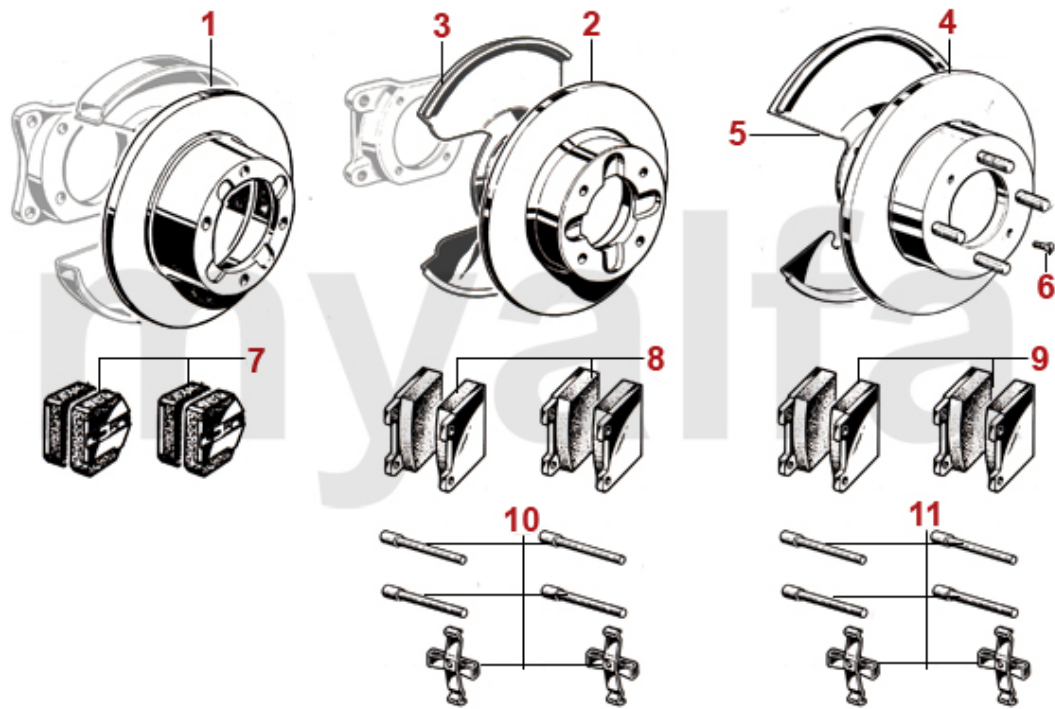

1	6101020	Bremsscheibe 1300/1600 Bj.1963-66 vorne, DUNLOP , Durchmesser 285 mm	2 097,62 kr
2	6100010	Bremsscheibe 1300/1600 Bj.1967-85 vorne, Durchmesser 267 mm	658,79 kr
2	6100050	Bremsscheibe 1300/1600 Bj.1966-67 vorne, ATE, 1.Serie	2 320,32 kr
2	6100060	Bremsscheibe Erstausrüsterqualität (Brembo) 1300/1600 Bj.1967-85 vorne, Durchmesser 267mm	On request
3	6630481	Spritzblech Bremse vorne 1300-1600 links	577,20 kr
3	6630482	Spritzblech Bremse vorne 1300-1600 rechts	577,20 kr
4	6100020	Bremsscheibe 1750/2000, 1600 Bj. 1986-93 vorne, Durchmesser 272mm	944,47 kr
4	6100070	Bremsscheibe Erstausrüsterqualität (Brembo) 1750/2000, 1600 Bj.1986-93 vorne, Durchmesser 272mm	1 078,50 kr
5	6630491	Spritzblech Bremse vorne 1750-2000 links	577,20 kr
5	6630492	Spritzblech Bremse vorne 1750-2000 rechts	577,20 kr
6	6500560	Zentrierschraube Bremsscheibe/-trommel vorne und hinten	22,20 kr
7	6300910	Bremsbeläge 1300/1600 vorne, DUNLOP	1 142,61 kr
8	630004F	Bremsbeläge 1300/1600 Bj.1964-85 vorne, Originalqualität	453,57 kr
8	6300040	Bremsbeläge 1300/1600 Bj.1966-85 vorne	285,69 kr
9	630005F	Bremsbeläge 1750/2000, 1600 Bj.1986-93 vorne, Originalqualität	496,73 kr
9	6300050	Bremsbeläge 1750/2000, 1600 Bj.1986-93 vorne	348,68 kr
10	6500070	Befestigungssatz Bremsbeläge 1300-1600 Bj.1966-85 vorne	110,72 kr
11	6500080	Befestigungssatz Bremsbeläge 1750-2000, 1600 Bj.1986-93 vorne	115,44 kr
12	6500060	Befestigungssatz Bremklötze Dunlop vorne	227,41 kr