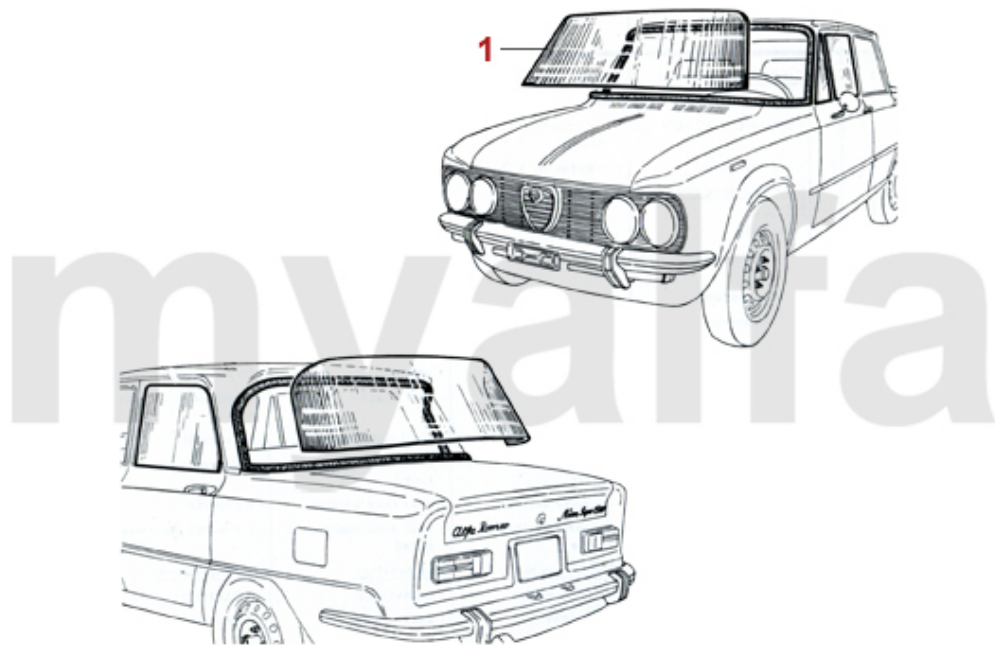

1	1340330	Frontscheibe Giulia / Berlina getönt grün	3 648,29 kr
1	1340340	Frontscheibe Giulia / Berlina getönt grün mit Grünkeil	3 952,57 kr
1	1340230	Frontscheibe Giulia / Berlina klar	3 486,23 kr