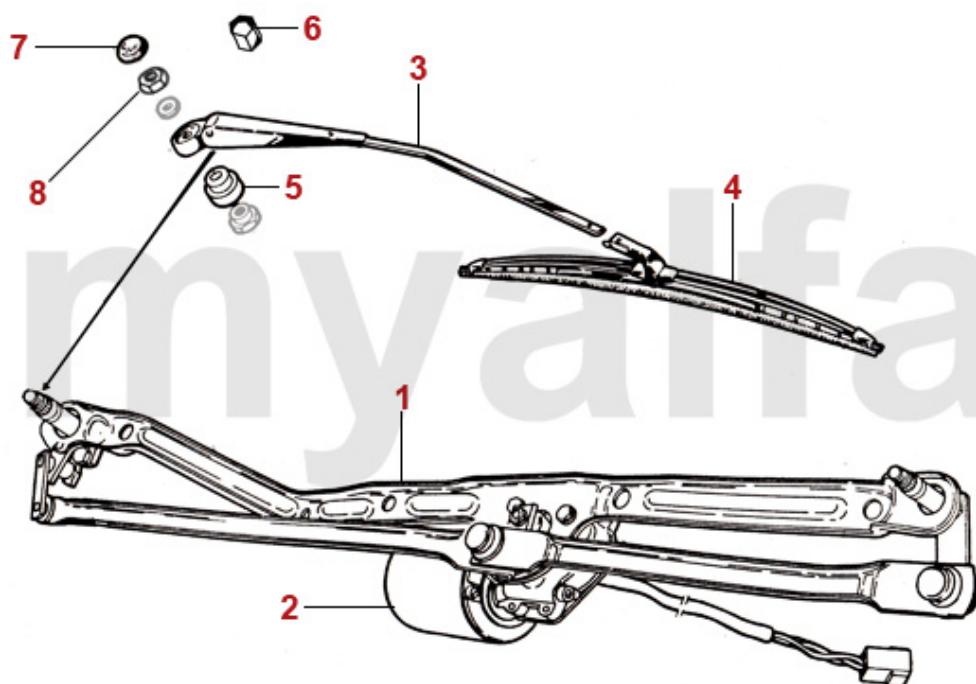

1	8840360	Scheibenwischergestänge Giulia	2 320,32 kr
2	8841110	Scheibenwischermotor Giulia / GT Bertone zweistufig / vier Anschlüsse	2 203,63 kr
2	8840470	Scheibenwischermotor Giulia / GT Bertone / Spider Bj.1966-69 einstufig / drei Anschlüsse	2 203,63 kr
3	8830201	Wischarm Giulia/Berlina Steckbefestigung Edelstahl links	348,68 kr
3	8830202	Wischarm Giulia/Berlina Steckbefestigung Edelstahl rechts	348,68 kr
4	8830040	Scheibenwischer (Satz) GT Bertone/Giulia/ Berlina/Spider Bj.1966-69 Hakenbefestigung Edelstahl	441,92 kr
4	8830030	Scheibenwischer (Satz) GT Bertone/Giulia/ Berlina/Spider Bj.1966-69 Steckbefestigung Edelstahl	418,61 kr
4	8830120	Scheibenwischer (Satz) GT Bertone/Giulia/Spider Bj.1966-69 Steckbefestigung (Carello Design)	465,23 kr
5	8830350	Abdeckung Wischerwelle Giulia/ GT Bertone	103,79 kr
6	8830080	Hutmutter Wischarm Edelstahl	11,10 kr
6	8830090	Hutmutter Wischarm Originalform	17,48 kr
7	8830070	Abdeckkappe Wischarm (Satz) grau	62,99 kr
7	8830240	Abdeckkappe für Wischarm oval, grau	110,72 kr
7	8830250	Abdeckkappe für Wischarm oval, schwarz	110,72 kr
8	8830100	Mutter Wischarm	11,10 kr