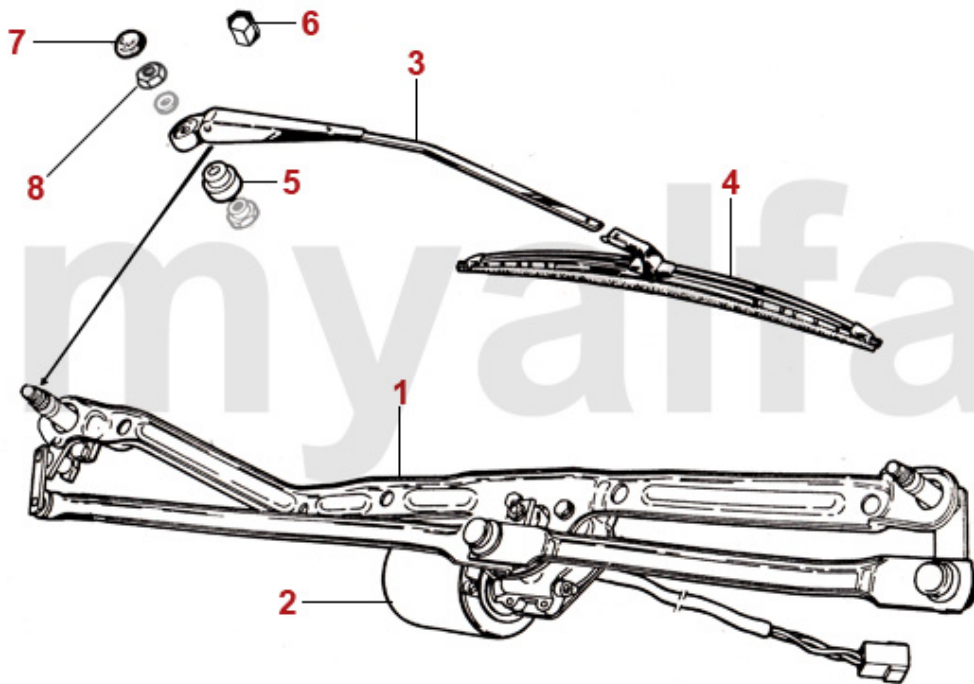

1	8840360	Scheibenwischergestänge Giulia	2 320,32 kr
2	8841110	Scheibenwischermotor Giulia / GT Bertone zweistufig / vier Anschlüsse	2 203,63 kr
2	8840470	Scheibenwischermotor Giulia / GT Bertone / Spider Bj.1966-69 einstufig / drei Anschlüsse	2 203,63 kr
3	8830201	Wischarm Giulia/Berlina Steckbefestigung Edelstahl links	348,68 kr
3	8830202	Wischarm Giulia/Berlina Steckbefestigung Edelstahl rechts	348,68 kr
4	8830040	Scheibenwischer (Satz) GT Bertone/Giulia/ Berlina/Spider Bj.1966-69 Hakenbefestigung Edelstahl	441,92 kr
4	8830030	Scheibenwischer (Satz) GT Bertone/Giulia/ Berlina/Spider Bj.1966-69 Steckbefestigung Edelstahl	418,61 kr
4	8830120	Scheibenwischer (Satz) GT Bertone/Giulia/Spider Bj.1966-69 Steckbefestigung (Carello Design)	465,23 kr
5	8830350	Abdeckung Wischerwelle Giulia/ GT Bertone	103,79 kr
6	8830080	Hutmutter Wischarm Edelstahl	11,10 kr
6	8830090	Hutmutter Wischarm Originalform	17,48 kr
7	8830070	Abdeckkappe Wischarm (Satz) grau	62,99 kr
7	8830240	Abdeckkappe für Wischarm oval, grau	110,72 kr
7	8830250	Abdeckkappe für Wischarm oval, schwarz	110,72 kr
8	8830100	Mutter Wischarm	11,10 kr