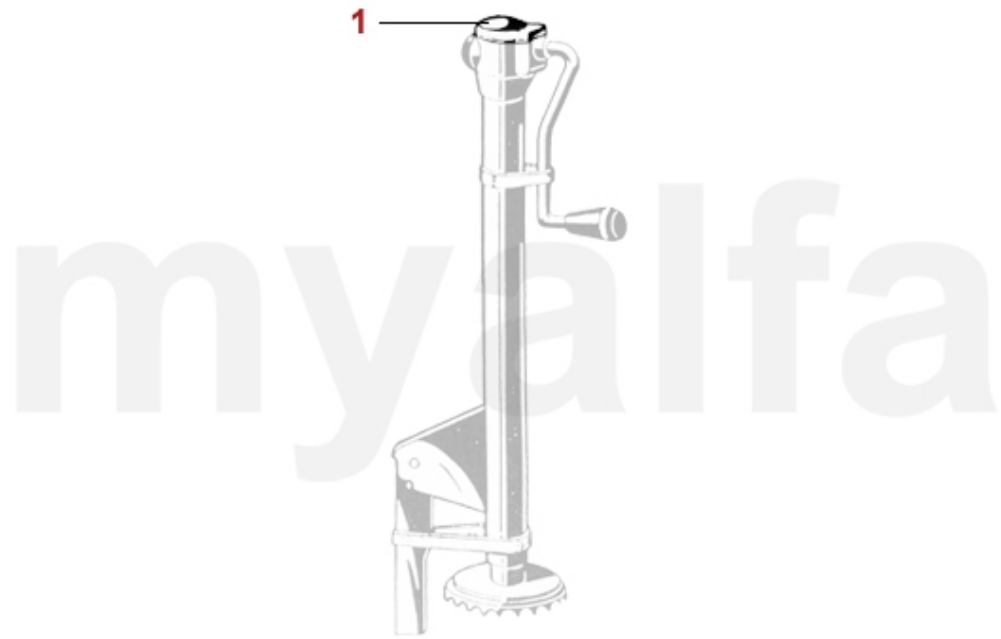

1	9730010	Fertan 30ml mit Pinsel (43,30 Euro/100ml)	On request
2	9730020	FERTAN Rostschutz 1 Liter Normdose	687,92 kr
3	9730210	Korrosionsschutzfett M.Sander 750 g	231,99 kr
4	9730050	Unterbodenschutz 1000 ml (überlackierbar)	On request

1 9811050 *Abdeckkappe Battaini für Wagenheber Alfa Romeo 105*

197,58 kr