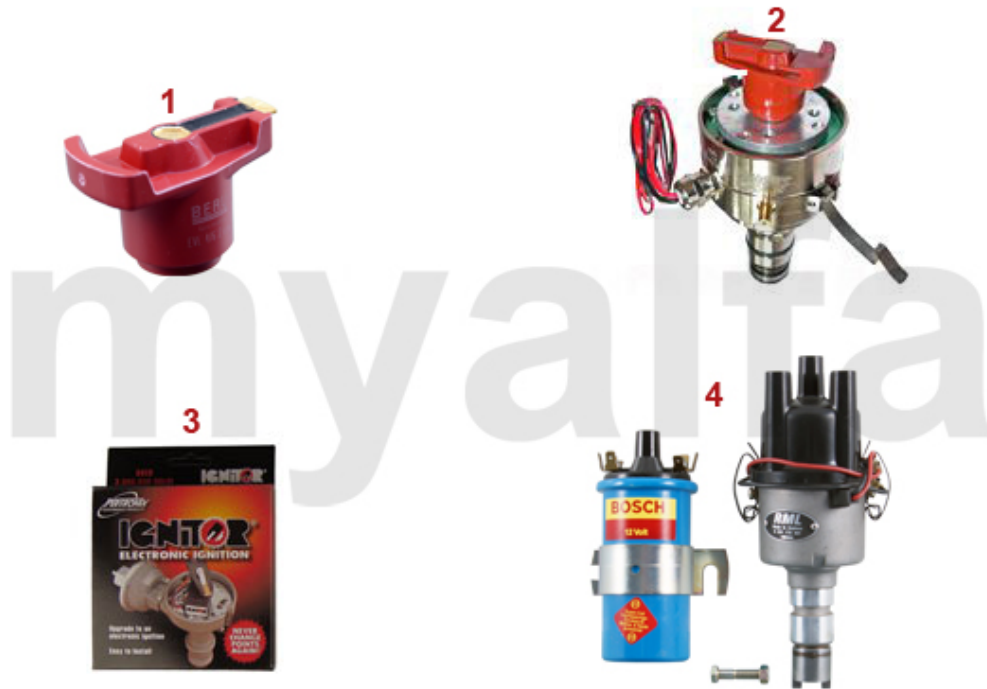

<b>1</b>	<b>5742620</b>	<b>Spurverbreiterung 2x5mm mit Festigkeitsgutachten</b>	<b>687,92 kr</b>
<b>2</b>	<b>5742630</b>	<b>Spurverbreiterung 2x8mm mit Festigkeitsgutachten</b>	<b>804,47 kr</b>
<b>3</b>	<b>5742000</b>	<b>Spurverbreiterung 2x10mm mit Festigkeitsgutachten, nur Stahlfelgen</b>	<b>921,16 kr</b>
<b>4</b>	<b>5741980</b>	<b>Spurverbreiterung 2x20mm mit Festigkeitsgutachten</b>	<b>2 203,63 kr</b>
<b>5</b>	<b>5741990</b>	<b>Spurverbreiterung 2x30mm mit Festigkeitsgutachten</b>	<b>2 553,42 kr</b>