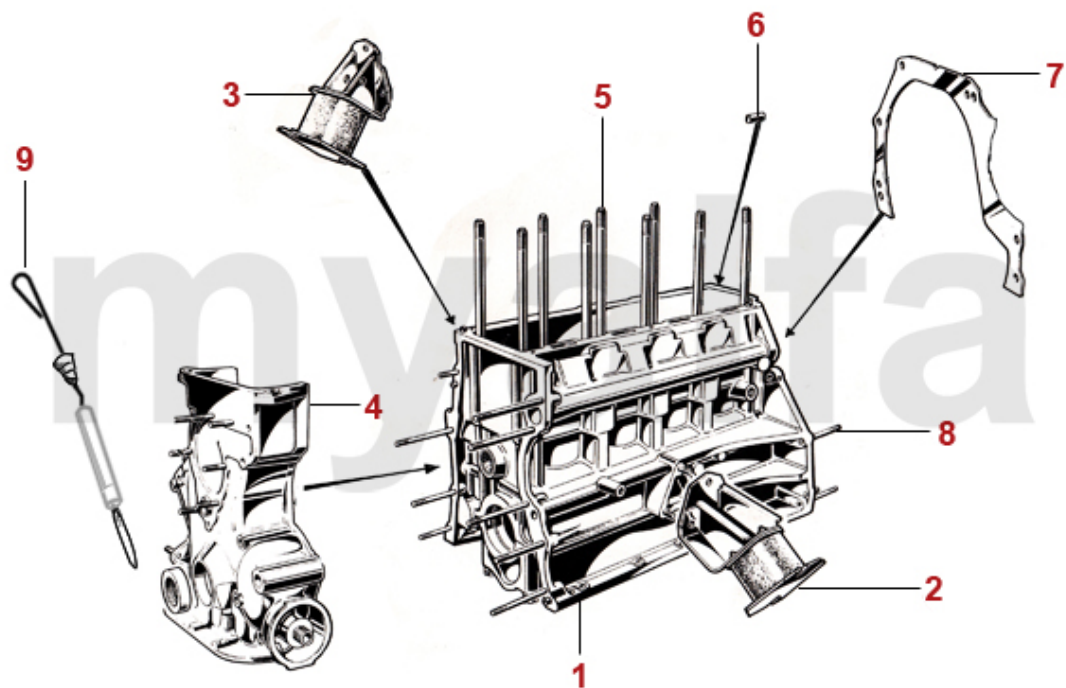

1	2142330	Motorblock 1300 1.Serie mit Ölfiltereinsatz gebraucht	On request
1	2142250	Motorblock 1300 2.Serie mit Ölfilterpatrone gebraucht	On request
1	2142270	Motorblock 1600 2.Serie mit Ölfilterpatrone, gebraucht	On request
1	2142280	Motorblock 1600 Typ 116 mit Ölfilterpatrone, gebraucht	On request
1	2142290	Motorblock 1750 gebraucht	On request
1	2142300	Motorblock 1800 Typ 116 mit Ölfilterpatrone, gebraucht	On request
1	2142310	Motorblock 2000 Typ 105 mit Ölfilterpatrone gebraucht	On request
1	2142320	Motorblock 2000 Typ 116 mit Ölfilterpatrone, gebraucht	On request
2	2800671	Motoraufhängung rund links Auslass RACING verstärkt	670,44 kr
2	2280661	Motoraufhängung rund links Auslass	523,50 kr
3	2800672	Motoraufhängung rund rechts Einlass RACING verstärkt	670,44 kr
3	2280662	Motoraufhängung rund rechts Einlass	523,50 kr
4	2142720	Stirndeckel gebraucht Bitte Typ angeben	On request
5	2282360	Stehbolzen Zylinderkopf 1750-2000 M12	262,38 kr
5	2282340	Stehbolzen Zylinderkopf 1600 M11 - 101/105	227,41 kr
5	2282370	Stehbolzen Zylinderkopf 1300 M11 - 101/105	227,41 kr
6	2281980	Zentrierstift Motorblock hinten	On request
7	4100500	Distanzblech Motor/Getriebe Bj.1967-93	338,13 kr
8	2281430	Stehbolzen Motor/Getriebe	55,36 kr
9	8510020	Ölmeßstab für 8cm Rohr Bj.1974-86	348,68 kr
9	8510030	Ölmeßstab für 12cm Rohr Bj.1971-73	348,68 kr