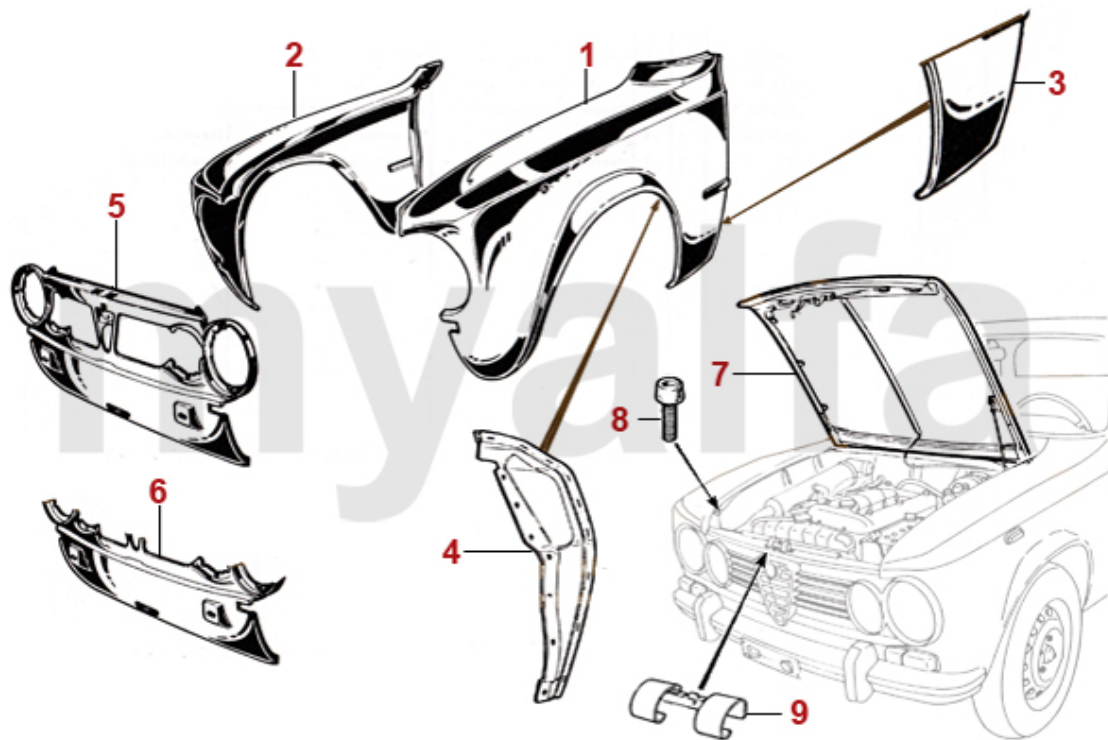

1	1120031	Kotflügel Giulia links	On request
2	1120042	Kotflügel Giulia rechts	On request
3	1202681	Teilersatz Kotflügel Giulia hinten links	577,20 kr
3	1202682	Teilersatz Kotflügel Giulia hinten rechts	577,20 kr
4	1191561	Spritzblech Giulia mit Dichtung links	1 107,64 kr
4	1191562	Spritzblech Giulia mit Dichtung rechts	1 107,64 kr
5	1110010	Frontblech Giulia	6 750,88 kr
6	1112080	Frontblech Giulia unten	2 308,66 kr
7	1131260	Motorhaube Giulia	On request
7	1131270	Motorhaube Giulia Nuova	On request
8	1631580	Anschlaggummi (Satz) Motorhaube Giulia / Berlina	268,20 kr
9	1191180	Federblech Schloß Motorhaube Giulia	408,06 kr