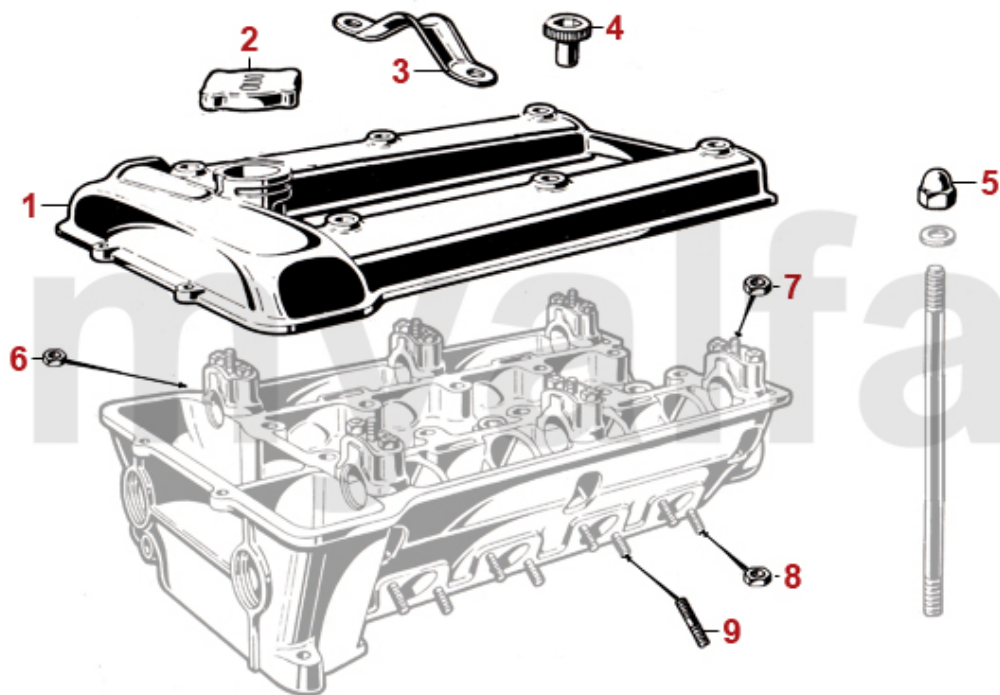

1	2122070	Ventildeckel schwarz epoxybeschichtet Austausch	On request
2	2280570	Öleinfülldeckel Metall	156,23 kr
2	2281410	Öleinfülldeckel Metall verchromt	285,69 kr
3	2281890	Montagebügel Zylinderkopf 101/105/75	173,72 kr
4	2281150	Ventildeckelschraube Bj.1959-70 14 mm	150,41 kr
4	2284760	Ventildeckelschraube Schlüsselweite 17	75,76 kr
5	2282450	Hutmutter Zylinderkopf (Satz) 1300-1600 17mm mit Bund	158,59 kr
5	2282460	Hutmutter Zylinderkopf 1750-2000 19mm verchromt	150,41 kr
5	2281520	Ventildeckelschraube Innensechskant 6 mm	69,93 kr
5	2282480	Hutmutter Zylinderkopf 1300-1600 17mm verchromt	150,41 kr
6	2281270	Feingewindemutter Stahl M 8 x 1 Schlüsselweite 12 Ansaugkrümmer	10,55 kr
7	2282620	Feingewindemutter M8x1 Schlüsselweite 13mm Stahl	10,55 kr
8	2282610	Feingewindemutter M8x1 Schlüsselweite 12mm Kupfer - für Auspuffkrümmer	11,10 kr
8	2281280	Feingewindemutter M8x1 Schlüsselweite 13mm Messing - für Auspuffkrümmer	26,78 kr
9	2280930	Stehbolzen Zylinderkopf / Auspuffkrümmer	26,78 kr