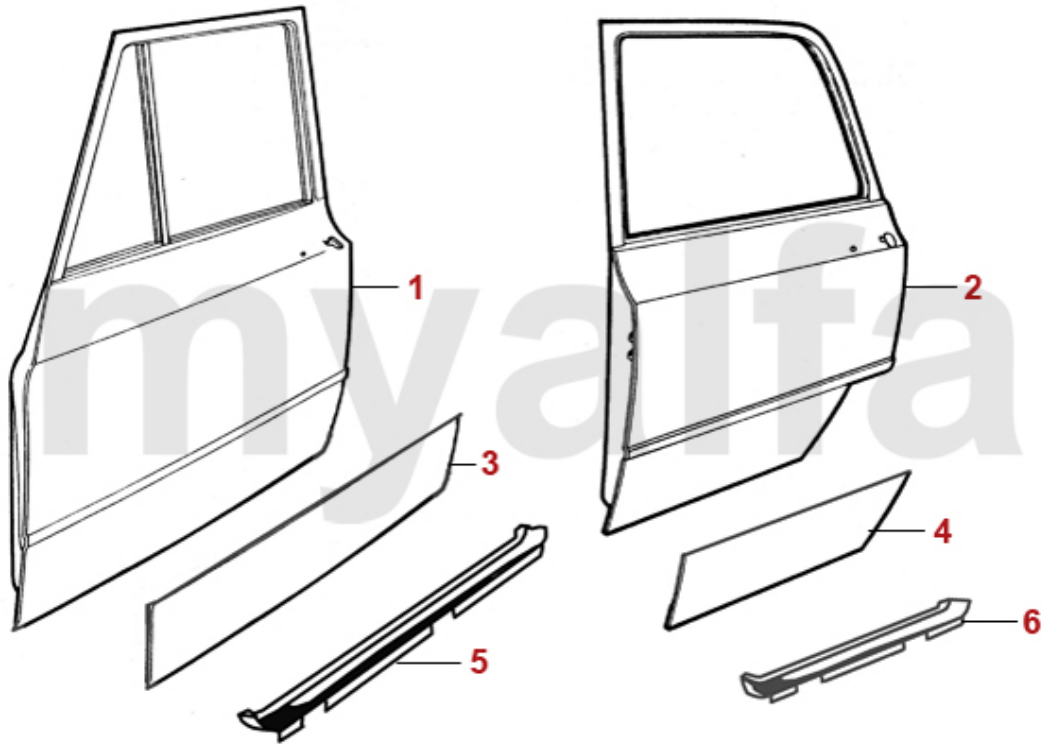

1	1202301	Türaußenhaut Giulia vorne links	2 786,66 kr
1	1202302	Türaußenhaut Giulia vorne rechts	2 786,66 kr
2	1202311	Türaußenhaut Giulia hinten links	1 836,36 kr
2	1202312	Türaußenhaut Giulia hinten rechts	1 836,36 kr
3	1202351	Teilersatz Türaußenhaut Giulia vorne unten links	884,95 kr
3	1202352	Teilersatz Türaußenhaut Giulia vorne unten rechts	884,95 kr
4	1202361	Teilersatz Türaußenhaut Giulia hinten unten links	687,92 kr
4	1202362	Teilersatz Türaußenhaut Giulia hinten unten rechts	687,92 kr
5	1202331	Teilersatz Türboden Giulia vorne links	1 574,12 kr
5	1202332	Teilersatz Türboden Giulia vorne rechts	1 574,12 kr
6	1202341	Teilersatz Türboden Giulia hinten links	1 836,36 kr
6	1202342	Teilersatz Türboden Giulia hinten rechts	1 836,36 kr