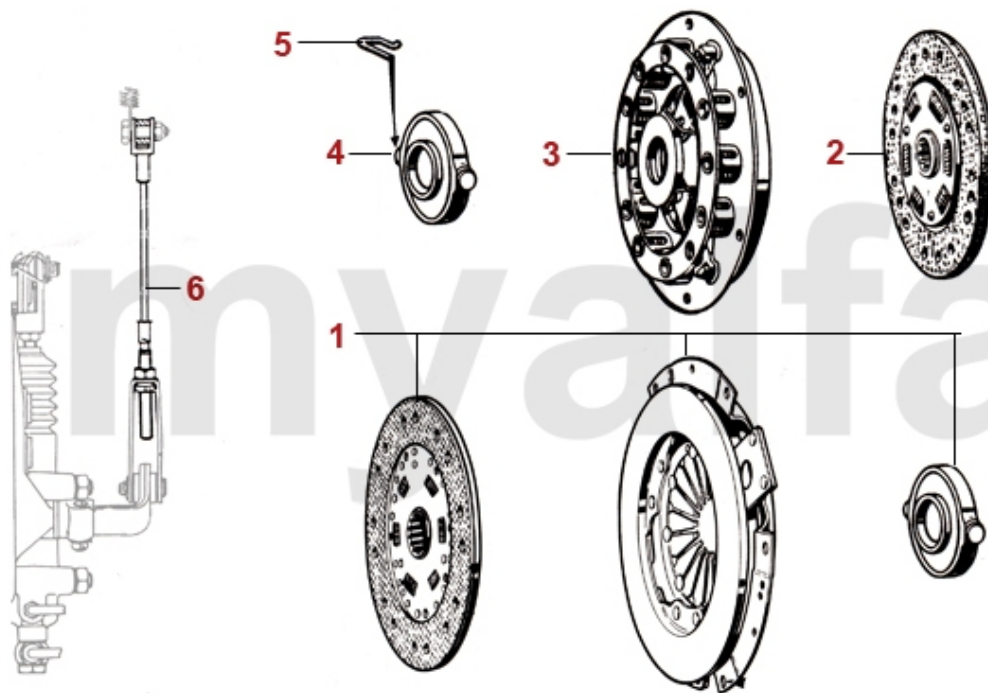

1	4311020	Kupplungskit 750/101, 105 1.Serie mechanische Betätigung Umbau	5 468,42 kr
2	4340290	Kupplungsscheibe mechanische Betätigung	1 160,09 kr
2	4340300	Kupplungsscheibe mechanische Betätigung FICHTEL & SACHS	1 737,29 kr
3	4330310	Kupplungsautomat mechanische Betätigung	2 670,11 kr
4	4350010	Ausrücklager mechanische Betätigung mit Halteklammern	687,92 kr
4	4350320	Ausrücklager mechanische Betätigung	873,29 kr
5	4390010	Halteklammer Ausrücklager mechanische Betätigung	55,92 kr
5	4390400	Halteklammer Ausrücklager (Satz 2 Stk.) mechanische Kupplung SACHS	103,79 kr
6	4390280	Kupplungsseil	231,99 kr