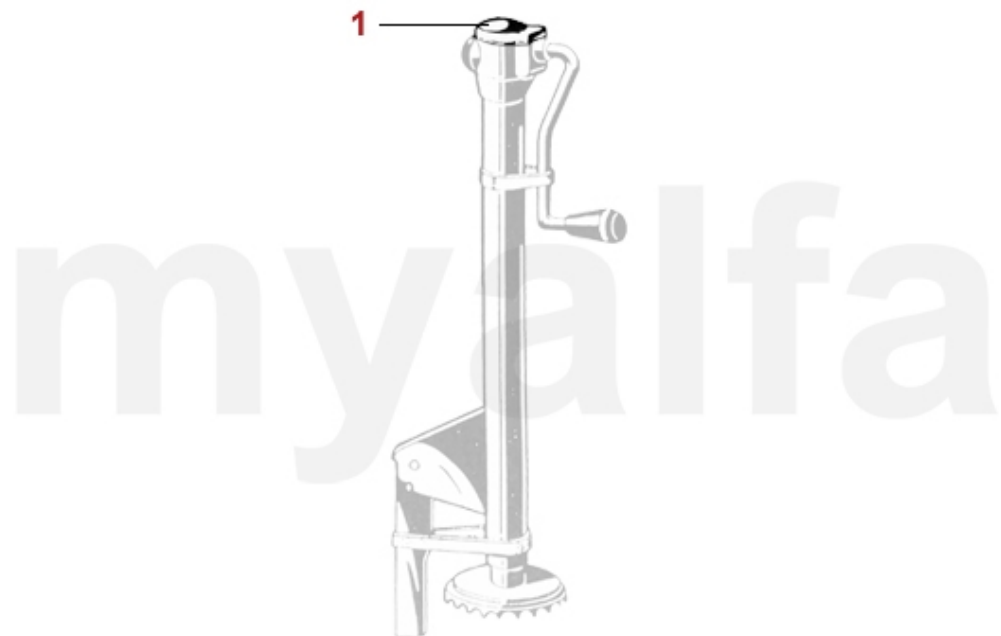

1	9730010	Fertan 30ml mit Pinsel (43,30 Euro/100ml)	On request
2	9730020	FERTAN Rostschutz 1 Liter Normdose	687,92 kr
3	9730210	Korrosionsschutzfett M.Sander 750 g	231,99 kr
4	9730050	Unterbodenschutz 1000 ml (überlackierbar)	On request

1 9811050 *Abdeckkappe Battaini für Wagenheber Alfa Romeo 105*

197,58 kr