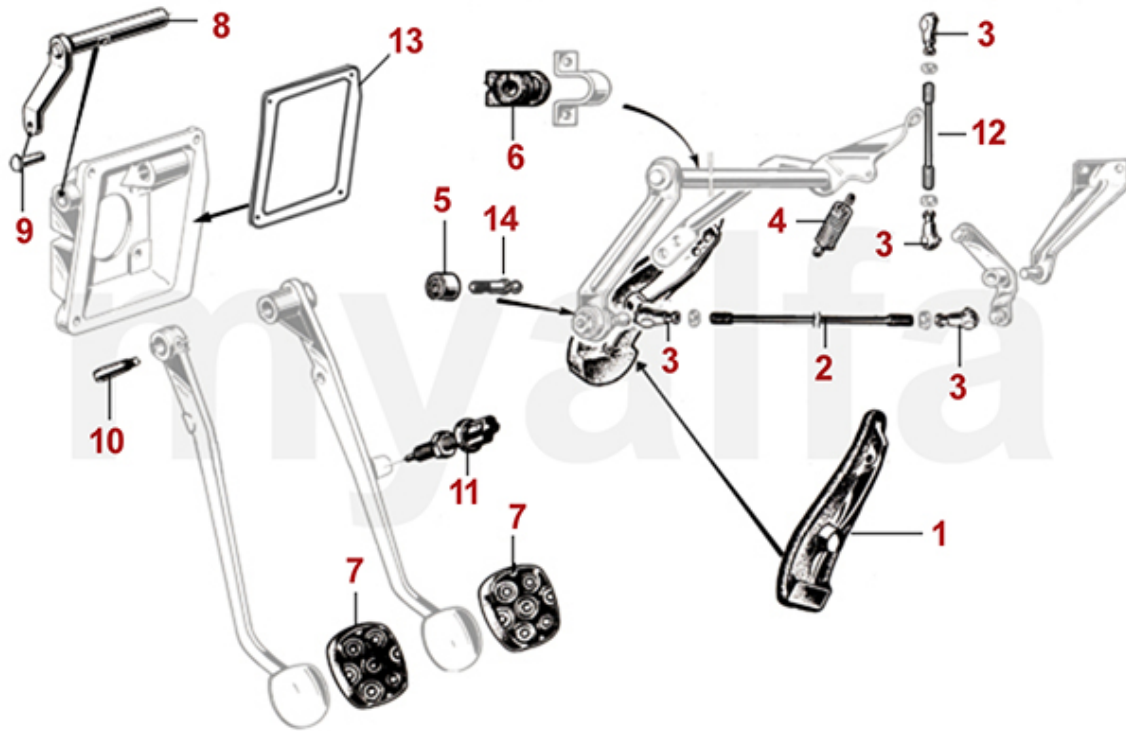

1	1701100	Gaspedal stehende Pedale	548,06 kr
1	1700770	Gaspedal hängende Pedale	524,75 kr
2	2521320	Gelenkstange Gasgestänge lang	256,55 kr
3	2521310	Gelenkkopf Gasgestänge	46,07 kr
4	1191760	Rückholfeder Gasgestänge	103,79 kr
5	2522160	Silentbuchse Gasgestänge 105/115/116, Kupplungsgestänge, Vergaserstütze 750/101	54,81 kr
6	2521740	Gummilager (Satz) Gashebel / Gasgestänge	110,72 kr
7	1700100	Pedalgummi Kupplung / Bremse (Satz 2 Stk.)	115,44 kr
8	4390240	Welle Kupplungspedal hängende Pedale	1 107,64 kr
9	4390250	Bolzen Welle Kupplungspedal / Kupplungsgeberzylinder	54,25 kr
10	4390260	Keil Welle Kupplungspedal hängende Pedale	99,07 kr
11	8630410	Bremslichtschalter mechanisch am Pedal	150,41 kr
12	2521330	Gelenkstange Gasgestänge kurz	162,06 kr
13	1630060	Dichtung Pedalkasten, hängende Pedale	255,44 kr
14	2520010	Kugelzapfen für Gasgestänge	103,79 kr