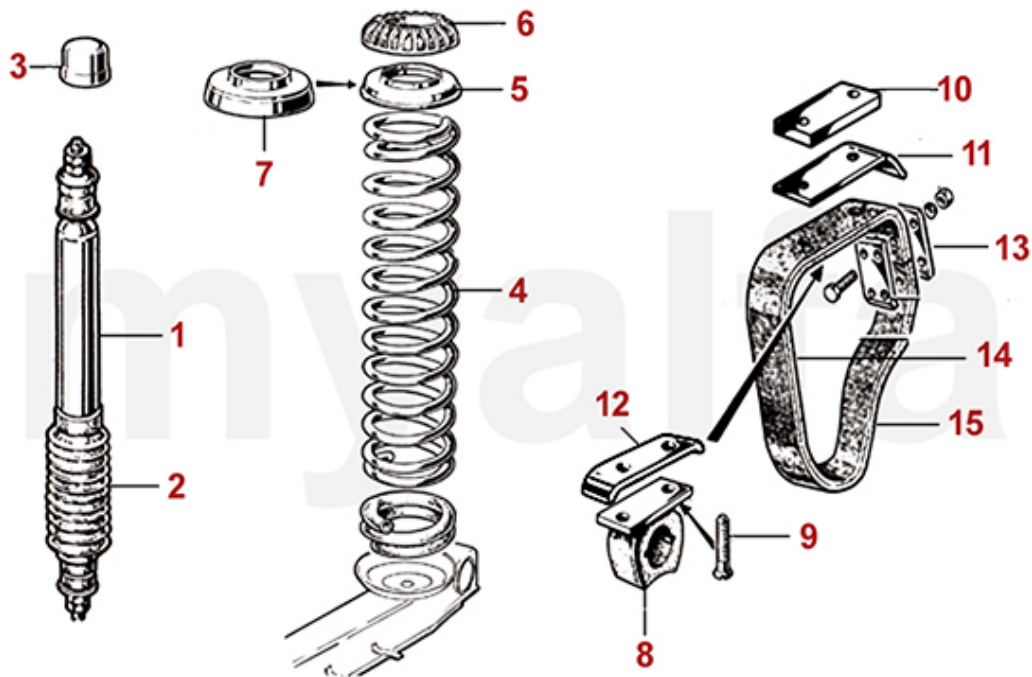

<b>1</b>	<b>6400100</b>	<b>Handbremsbackensatz (4 Stück)</b>	<b>460,51 kr</b>
<b>2</b>	<b>6500730</b>	<b>Haltestift Handbremsbacke</b>	<b>54,81 kr</b>
<b>3</b>	<b>6500760</b>	<b>Feder Handbremsbacke / Spannseil Verdeck</b>	<b>28,03 kr</b>
<b>4</b>	<b>6810810</b>	<b>Gegenstück Haltestift Handbremsbacke</b>	<b>103,79 kr</b>
<b>5</b>	<b>6500820</b>	<b>Versteller Handbremsbacke</b>	<b>460,51 kr</b>
<b>6</b>	<b>6500840</b>	<b>Feder lang Handbremsbacke</b>	<b>75,20 kr</b>
<b>7</b>	<b>6500850</b>	<b>Feder kurz Handbremsbacke</b>	<b>54,81 kr</b>
<b>8</b>	<b>6810470</b>	<b>Spreizschloss Handbremsbacken</b>	<b>396,41 kr</b>
<b>9</b>	<b>6810010</b>	<b>Zahnsegment und Gegenstück Handbremshebel (Satz)</b>	<b>221,58 kr</b>
<b>10</b>	<b>1760490</b>	<b>Griff Handbremshebel Bj.1962-86 schwarz</b>	<b>378,93 kr</b>
<b>10</b>	<b>1760450</b>	<b>Griff Handbremshebel Bj.1986-93 schwarz</b>	<b>465,23 kr</b>
<b>11</b>	<b>6800410</b>	<b>Handbremsseil Berlina</b>	<b>687,92 kr</b>
<b>11</b>	<b>6800110</b>	<b>Handbremsseil Giulia Mittelhandbremse</b>	<b>693,75 kr</b>
<b>11</b>	<b>6800400</b>	<b>Handbremsseil Giulia 1964-1969</b>	<b>1 211,43 kr</b>
<b>12</b>	<b>6800151</b>	<b>Handbremsseil hinten ATE Bremse, Bj.1967-93 links</b>	<b>138,75 kr</b>
<b>12</b>	<b>6800141</b>	<b>Handbremsseil hinten Dunlop Bremse, Bj.1964-67 links</b>	<b>756,74 kr</b>
<b>13</b>	<b>6800152</b>	<b>Handbremsseil hinten ATE Bremse, Bj.1967-93 rechts</b>	<b>138,75 kr</b>
<b>13</b>	<b>6800142</b>	<b>Handbremsseil hinten Dunlop Bremse, Bj.1964-67 rechts</b>	<b>756,74 kr</b>
<b>14</b>	<b>6501330</b>	<b>Gabelstück am Handbremshebel</b>	<b>110,72 kr</b>