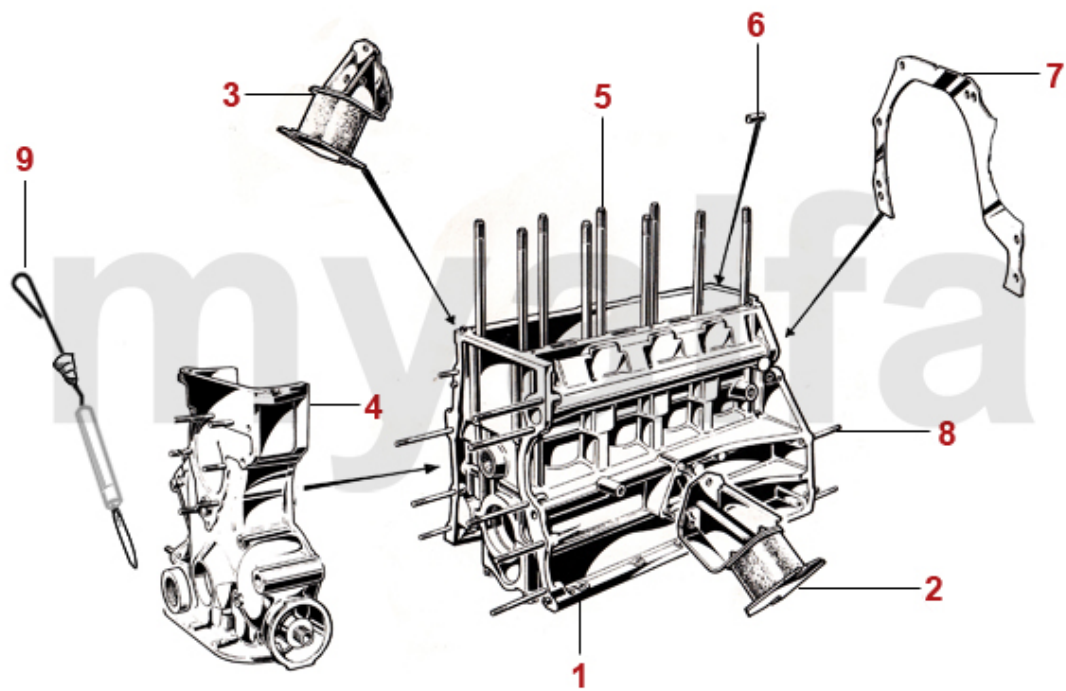

1	2142330	Motorblock 1300 1.Serie mit Ölfiltereinsatz gebraucht	On request
1	2142250	Motorblock 1300 2.Serie mit Ölfilterpatrone gebraucht	On request
1	2142270	Motorblock 1600 2.Serie mit Ölfilterpatrone, gebraucht	On request
1	2142280	Motorblock 1600 Typ 116 mit Ölfilterpatrone, gebraucht	On request
1	2142290	Motorblock 1750 gebraucht	On request
1	2142300	Motorblock 1800 Typ 116 mit Ölfilterpatrone, gebraucht	On request
1	2142310	Motorblock 2000 Typ 105 mit Ölfilterpatrone gebraucht	On request
1	2142320	Motorblock 2000 Typ 116 mit Ölfilterpatrone, gebraucht	On request
2	2800671	Motoraufhängung rund links Auslass RACING verstärkt	670,44 kr
2	2280661	Motoraufhängung rund links Auslass	523,50 kr
3	2800672	Motoraufhängung rund rechts Einlass RACING verstärkt	670,44 kr
3	2280662	Motoraufhängung rund rechts Einlass	523,50 kr
4	2142720	Stirndeckel gebraucht Bitte Typ angeben	On request
5	2282360	Stehbolzen Zylinderkopf 1750-2000 M12	262,38 kr
5	2282340	Stehbolzen Zylinderkopf 1600 M11 - 101/105	227,41 kr
5	2282370	Stehbolzen Zylinderkopf 1300 M11 - 101/105	227,41 kr
6	2281980	Zentrierstift Motorblock hinten	On request
7	4100500	Distanzblech Motor/Getriebe Bj.1967-93	338,13 kr
8	2281430	Stehbolzen Motor/Getriebe	55,36 kr
9	8510020	Ölmeßstab für 8cm Rohr Bj.1974-86	348,68 kr
9	8510030	Ölmeßstab für 12cm Rohr Bj.1971-73	348,68 kr