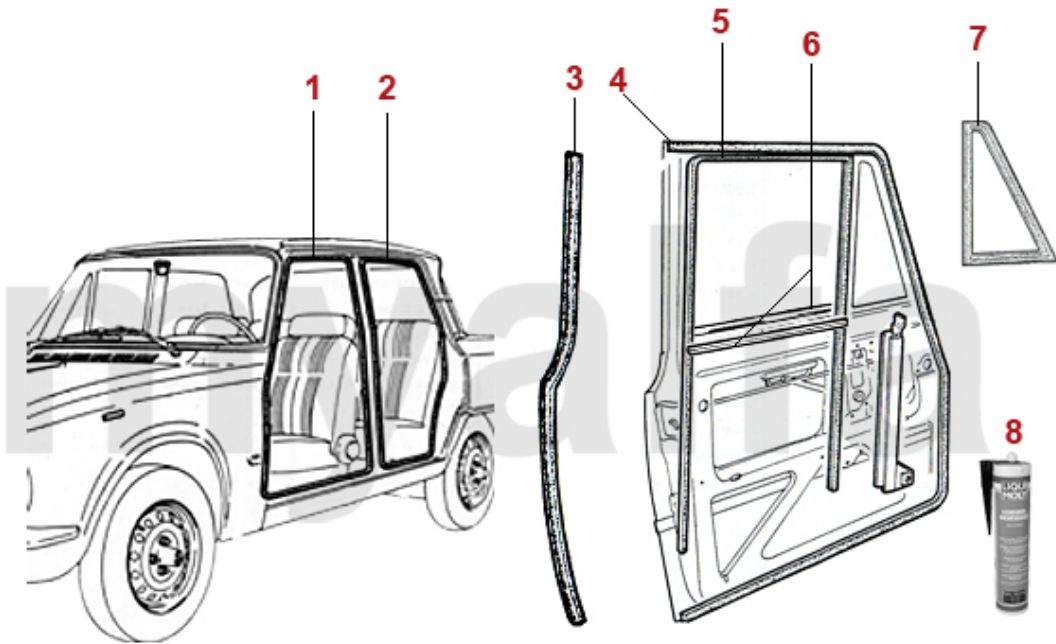

1	1620820	Türdichtung Giulia am Rahmen, ohne Velours vorne/hinten	425,55 kr
1	1621140	Türdichtung Giulia am Rahmen, mit Velours vorne	535,16 kr
2	1621150	Türdichtung Giulia am Rahmen, mit Velours hinten	520,04 kr
3	1630930	Dichtung B-Säule Giulia (Satz)	437,20 kr
4	1620040	Türdichtung Giulia auf der Tür vorne / hinten, verstärkter Dichtungsfuß	465,23 kr
5	1610870	Dichtung Fensterlaufschiene Giulia hinten	132,92 kr
5	1610860	Dichtung Fensterlaufschiene Giulia vorne	132,92 kr
6	1610200	Fensterabstreifleiste 100 cm	184,26 kr
6	1610840	Fensterabstreifleiste Giulia 100 cm	173,72 kr
7	1610880	Satz Ausstellfensterdichtungen Giulia	2 973,27 kr
8	9700070	Scheibendichtmasse Kartusche 310ml	256,55 kr