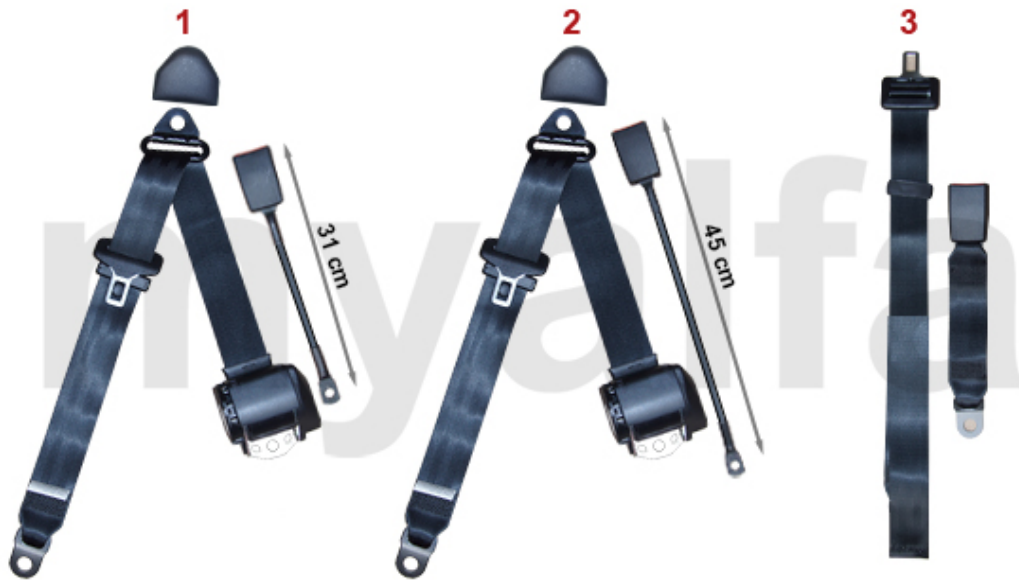

1	1761440	Sicherheitsgurt Giulia / GT Bertone Peitschenlänge 31 cm	931,57 kr
2	1761380	Sicherheitsgurt Giulia Peitschenlänge 45 cm	931,57 kr
3	1763920	Sicherheitsgurt / Beckengurt hinten	465,23 kr