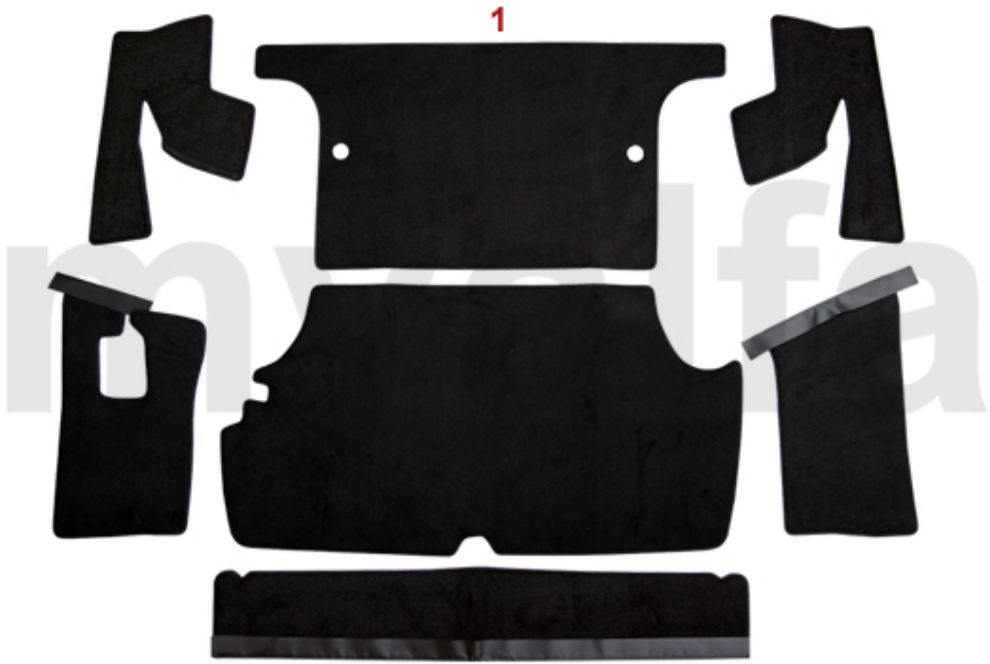

1 1711190 *Teppichsatz Kofferraum Giulia Velours schwarz*

2 320,32 *kr*