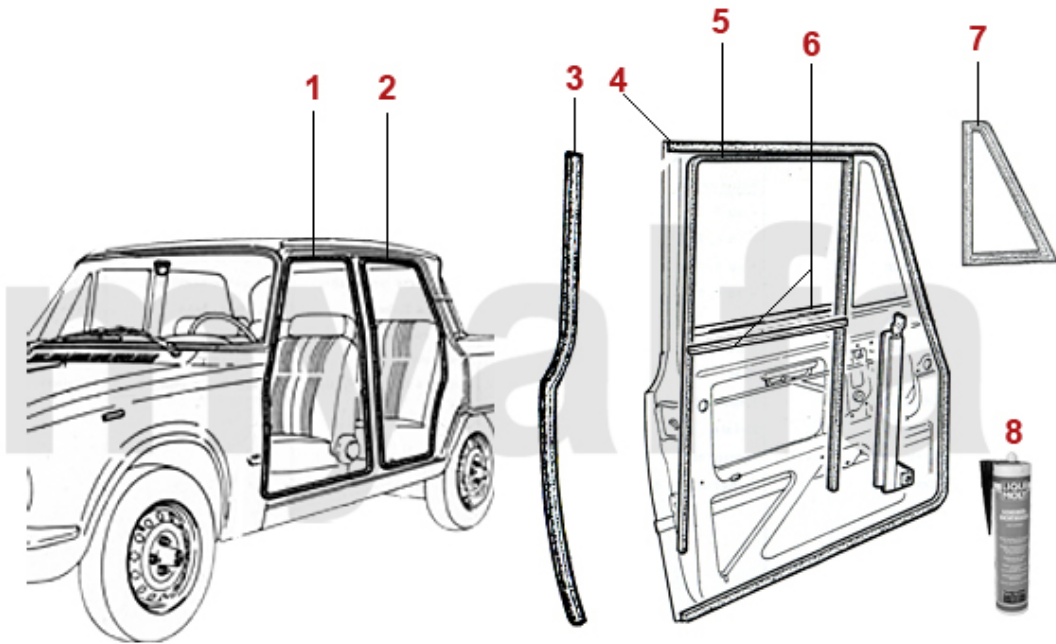

<b>1</b>	<b>1331501</b>	<b>Zierleiste Außenschweller links Giulia 105/115</b>	<b>2 740,04 kr</b>
<b>1</b>	<b>1331502</b>	<b>Zierleiste Außenschweller rechts Giulia 105/115</b>	<b>2 740,04 kr</b>

<b>1</b>	<b>5731090</b>	<b>Radkappe 1. Serie geprägtes Emblem</b>	<b>1 037,71 kr</b>
<b>2</b>	<b>5731100</b>	<b>Radkappe 1. Serie kleiner Schriftkreis</b>	<b>804,47 kr</b>
<b>3</b>	<b>5730190</b>	<b>Radkappe 1. Serie großer Schriftkreis</b>	<b>571,37 kr</b>
<b>4</b>	<b>5731180</b>	<b>Radkappe 2. Serie geprägtes Emblem "hochglanzpoliert"</b>	<b>454,68 kr</b>
<b>5</b>	<b>5730200</b>	<b>Radkappe 2. Serie aufgesetztes Emblem "hochglanzpoliert"</b>	<b>571,37 kr</b>
<b>6</b>	<b>5730300</b>	<b>Halteklammer Radkappe</b>	<b>54,81 kr</b>