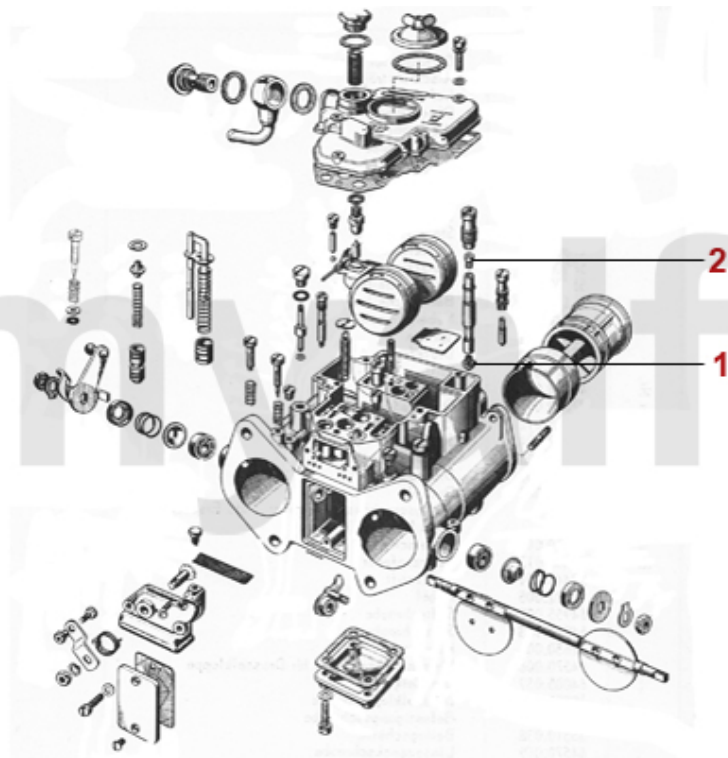

1	2524000	Hauptdüse 110 WEBER DCOE	103,79 kr
1	2524010	Hauptdüse 115 WEBER DCOE	103,79 kr
1	2524040	Hauptdüse 130 WEBER DCOE	103,79 kr
1	2524050	Hauptdüse 135 WEBER DCOE	103,79 kr
1	2524060	Hauptdüse 140 WEBER DCOE	103,79 kr
1	2524070	Hauptdüse 145 WEBER DCOE	103,79 kr
1	2524080	Hauptdüse 150 WEBER DCOE	103,79 kr
1	2524090	Hauptdüse 155 WEBER DCOE	103,79 kr
1	2524100	Hauptdüse 160 WEBER DCOE	85,05 kr
1	2524110	Hauptdüse 165 WEBER DCOE	85,05 kr
1	2524120	Hauptdüse 170 WEBER DCOE	85,05 kr
1	2524130	Hauptdüse 175 WEBER DCOE	85,05 kr
1	2524140	Hauptdüse 180 WEBER DCOE	85,05 kr
2	2524500	Luftkorrekturdüse 150 WEBER DCOE	103,79 kr
2	2524510	Luftkorrekturdüse 155 WEBER DCOE	103,79 kr
2	2524520	Luftkorrekturdüse 160 WEBER DCOE	103,79 kr
2	2524530	Luftkorrekturdüse 165 WEBER DCOE	103,79 kr
2	2524540	Luftkorrekturdüse 175 WEBER DCOE	On request
2	2524550	Luftkorrekturdüse 180 WEBER DCOE	103,79 kr
2	2524560	Luftkorrekturdüse 185 WEBER DCOE	103,79 kr
2	2524570	Luftkorrekturdüse 190 WEBER DCOE	103,79 kr
2	2524580	Luftkorrekturdüse 195 WEBER DCOE	103,79 kr
2	2524600	Luftkorrekturdüse 205 WEBER DCOE	85,05 kr
2	2524610	Luftkorrekturdüse 210 WEBER DCOE	85,05 kr
2	2524620	Luftkorrekturdüse 220 WEBER DCOE	85,05 kr
2	2524630	Luftkorrekturdüse 245 WEBER DCOE	85,05 kr