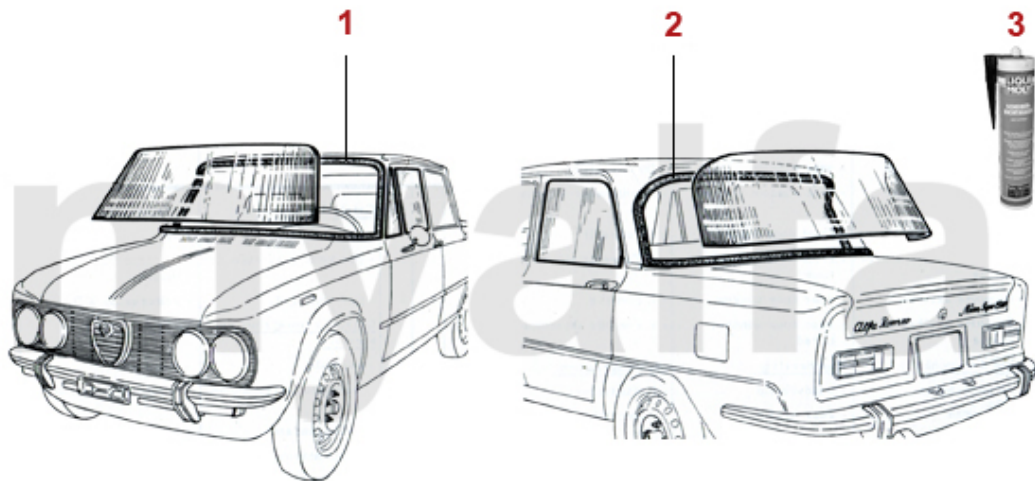

1	1610010	Frontscheibendichtung Giulia / Berlina	931,57 kr
2	1610020	Heckscheibendichtung Giulia	931,57 kr
3	9700070	Scheibendichtmasse Kartusche 310ml	256,55 kr