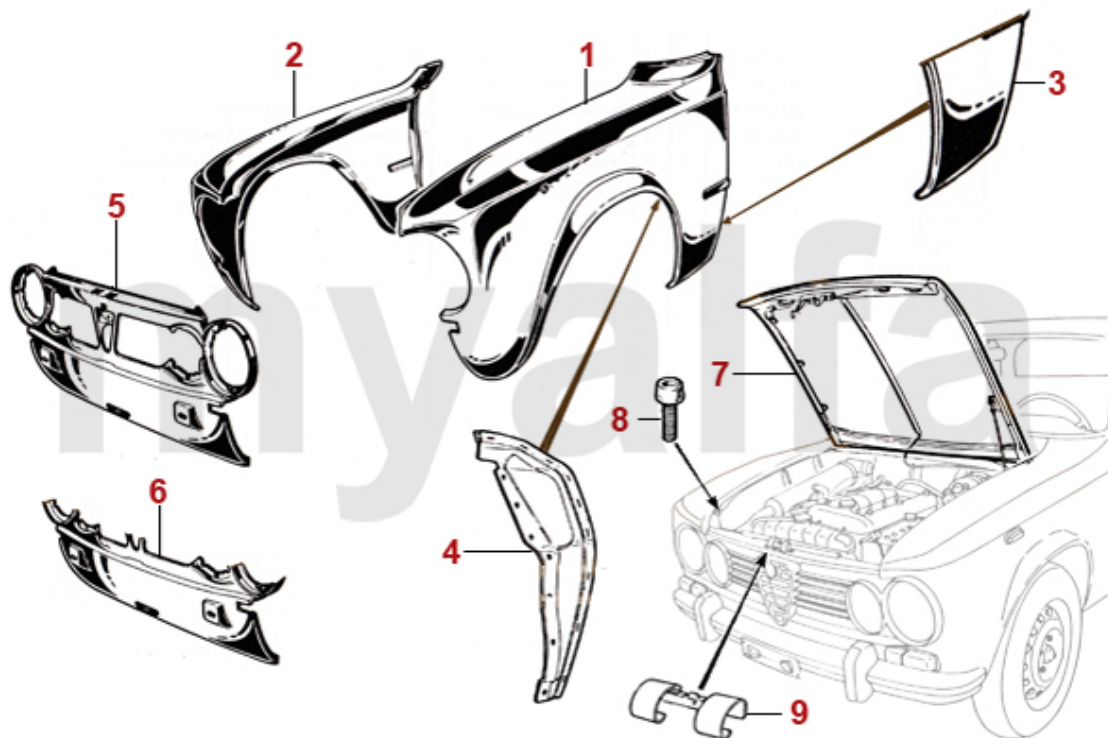

1	1120031	Kotflügel Giulia links	On request
2	1120042	Kotflügel Giulia rechts	On request
3	1202681	Teilersatz Kotflügel Giulia hinten links	577,20 kr
3	1202682	Teilersatz Kotflügel Giulia hinten rechts	577,20 kr
4	1191561	Spritzblech Giulia mit Dichtung links	1 107,64 kr
4	1191562	Spritzblech Giulia mit Dichtung rechts	1 107,64 kr
5	1110010	Frontblech Giulia	6 750,88 kr
6	1112080	Frontblech Giulia unten	2 308,66 kr
7	1131260	Motorhaube Giulia	On request
7	1131270	Motorhaube Giulia Nuova	On request
8	1631580	Anschlaggummi (Satz) Motorhaube Giulia / Berlina	268,20 kr
9	1191180	Federblech Schloß Motorhaube Giulia	408,06 kr