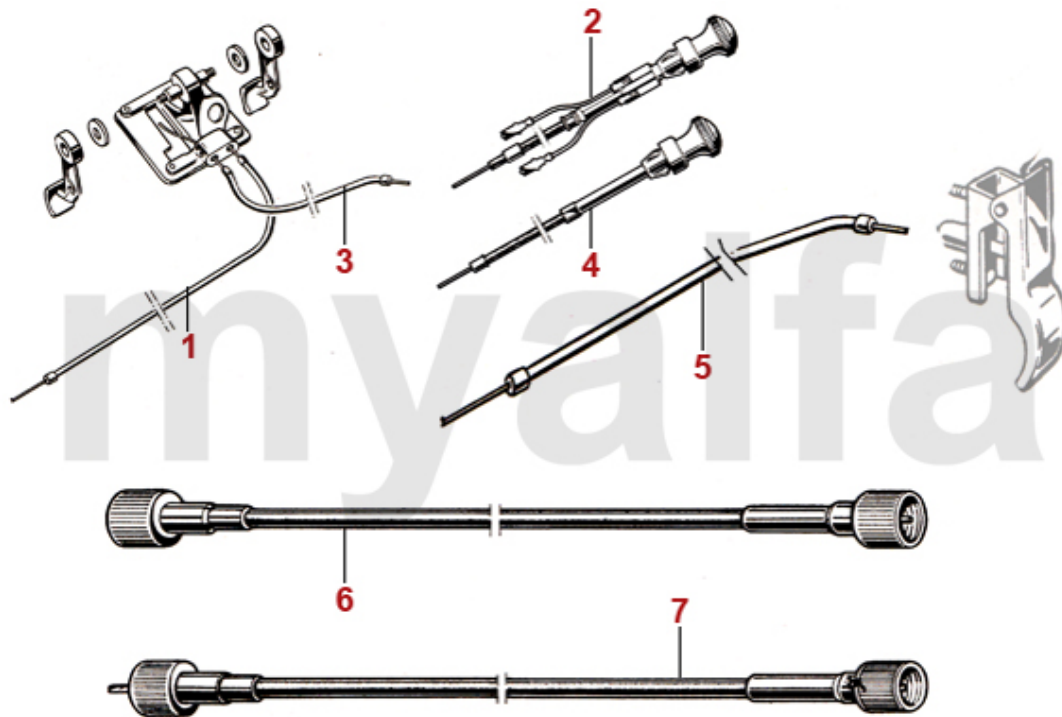

1	1190120	Chokezug Modelle mit Hebelbetätigung	138,75 kr
2	1190130	Chokezug Modelle mit Zugknopf (eventuell Länge anpassen)	430,26 kr
3	1190110	Handgaszug Modelle mit Hebelbetätigung	145,69 kr
4	1190480	Handgaszug Modelle mit Zugknopf (eventuell Länge anpassen)	390,58 kr
5	1190160	Motorhaubenzug Giulia - 750/101 Spider	110,72 kr
6	8900010	Tachowelle - 105/115 Giulia, 750/101 - 1744mm	291,51 kr
7	8900040	Drehzahlmesserwelle 750/101/105/115 1300-1600/ GT Bertone 1750, 1410 mm	332,31 kr