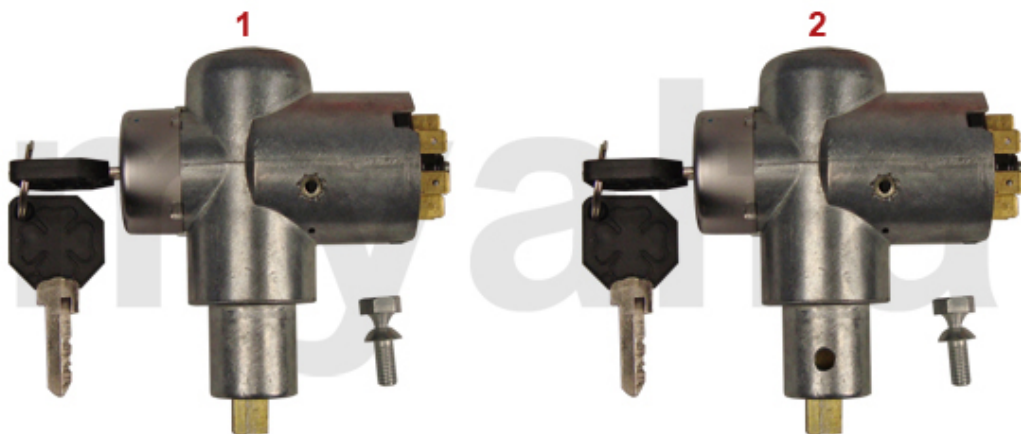

1 8110080 *Zündschloss rechts vom Lenkrad*

1 620,74 kr

2 8110100 *Zündschloss links vom Lenkrad*

1 620,74 kr

1	8181620	Zündkabelsatz 5mm Vergasermodele, grün	687,92 kr
1	8180460	Zündkabelsatz 7mm Vergasermodele, rot	460,51 kr
1	8180450	Zündkabelsatz 7mm Vergasermodele, schwarz, Premiumqualität	553,89 kr
1	8180470	Zündkabelsatz 7mm Vergasermodele Premiumqualität, rot	570,12 kr
1	8180480	Zündkabelsatz 7mm Vergasermodele, grün, Premiumqualität	553,89 kr
1	8180490	Zündkabelsatz 7mm Vergasermodele gelb, Premiumqualität	571,37 kr
2	8120420	Zündspule Vergasermodele Hochleistung mit Vorwiderstand	1 370,02 kr
2	8120200	Zündspule Vergasermodele Standard	437,20 kr
2	8120210	Zündspule Vergasermodele original Magneti Marelli	697,22 kr
3	BA2HL	Zündkerze "myalfa" 2HL	103,79 kr
3	BP7ES	Zündkerze NGK BP7ES	57,17 kr
4	8181750	Zündkabelführung am Thermostat	197,03 kr