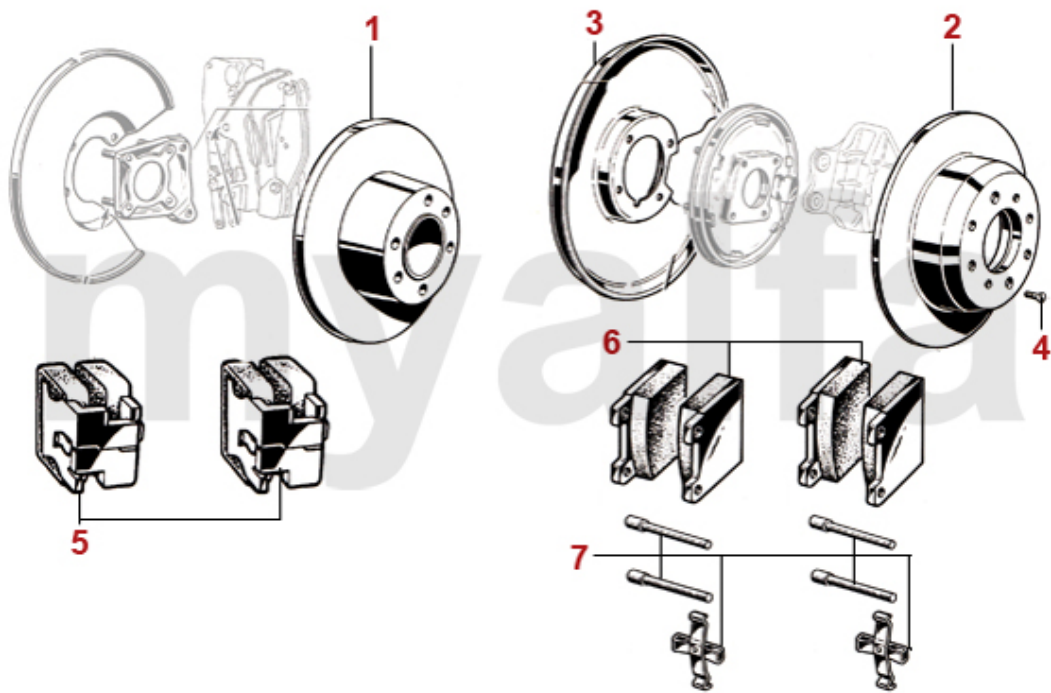

1	6101030	Bremsscheibe Bj.1963-66 hinten, DUNLOP	1 923,91 kr
2	6100030	Bremsscheibe Bj.1966-93 hinten	757,85 kr
2	6100090	Bremsscheibe Erstausrüsterqualität (Brembo) Bj.1966-93 hinten	815,02 kr
3	6630500	Spritzblech Bremse hinten	500,19 kr
4	6500560	Zentrierschraube Bremsscheibe/-trommel vorne und hinten	22,20 kr
5	6301010	Bremsbeläge Bj.1963-66 hinten, DUNLOP	1 263,87 kr
6	630006F	Bremsbeläge 1300-2000 Bj.1966-93 hinten, Originalqualität	425,55 kr
6	6300060	Bremsbeläge 1300-2000 hinten	297,34 kr
7	6500090	Befestigungssatz Bremsbeläge hinten	110,72 kr