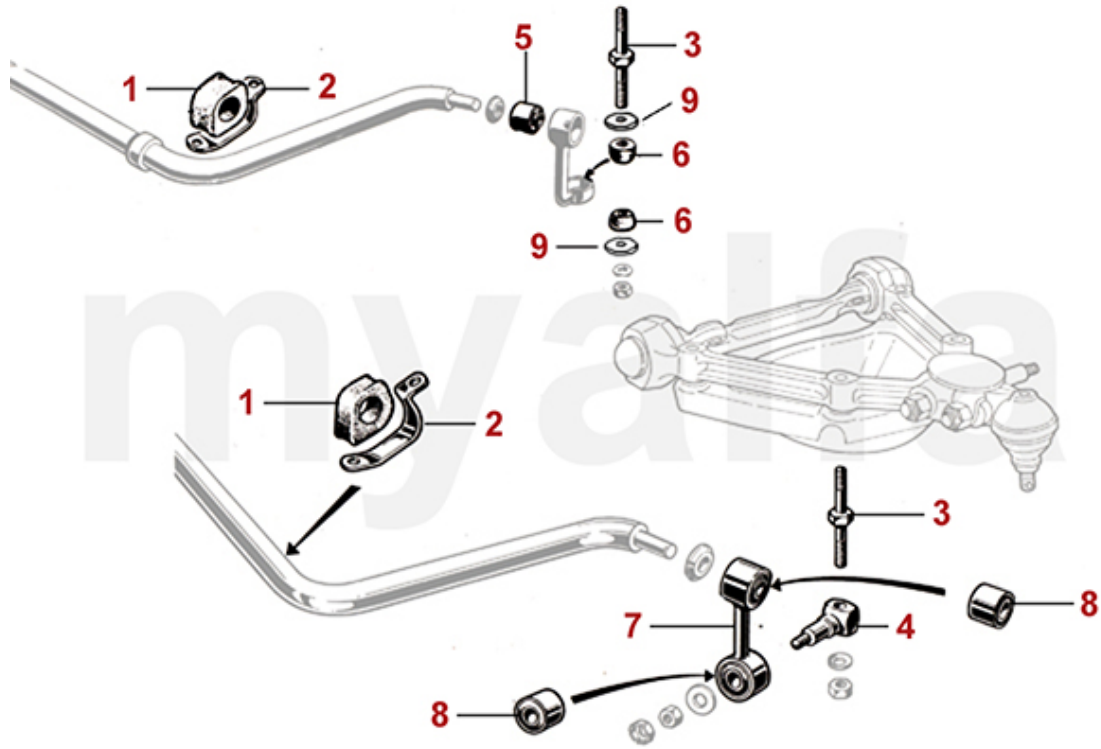

1	5240380	Stabilisatorgummi vorne Satz (2) 22mm 105, 102 2000, 106 2600	150,41 kr
2	5240390	Haltebügel Stabilisatorgummi vorne	101,98 kr
3	5190930	Doppelbolzen (hochfester Stahl) Federteller/Stabilisator Bj.1969-86	314,27 kr
3	5190940	Doppelbolzen Federteller/Stabilisator 105 Bj.1962-69	220,34 kr
4	5191360	Aufnahme Stabilisatorarm Bj.1968-86	278,61 kr
5	5240430	Silentbuchse Stabilisatorarm oben	115,44 kr
6	5240950	Gummikegel Stabilisatorarm vorne unten - 750/101/105 1.Serie	72,84 kr
7	5211350	Stabilisatorarm inklusive Buchsen Bj.1968-86	332,31 kr
8	5240370	Silentbuchse Stabilisatorarm vorne oben Durchmesser 30 mm, ab Bj. 1969	115,44 kr
8	5240880	Silentbuchse Stabilisatorarm vorne oben/unten Durchmesser 33 mm, ab Bj.1969	138,75 kr
8	5240010	Silentbuchse Stabilisatorarm vorne - 105/115 unten ab Bj.1968, 1900/102/106	114,89 kr
9	5240330	Scheibensatz für Stabilisatorarm - 750/101/105 1.Serie	571,37 kr