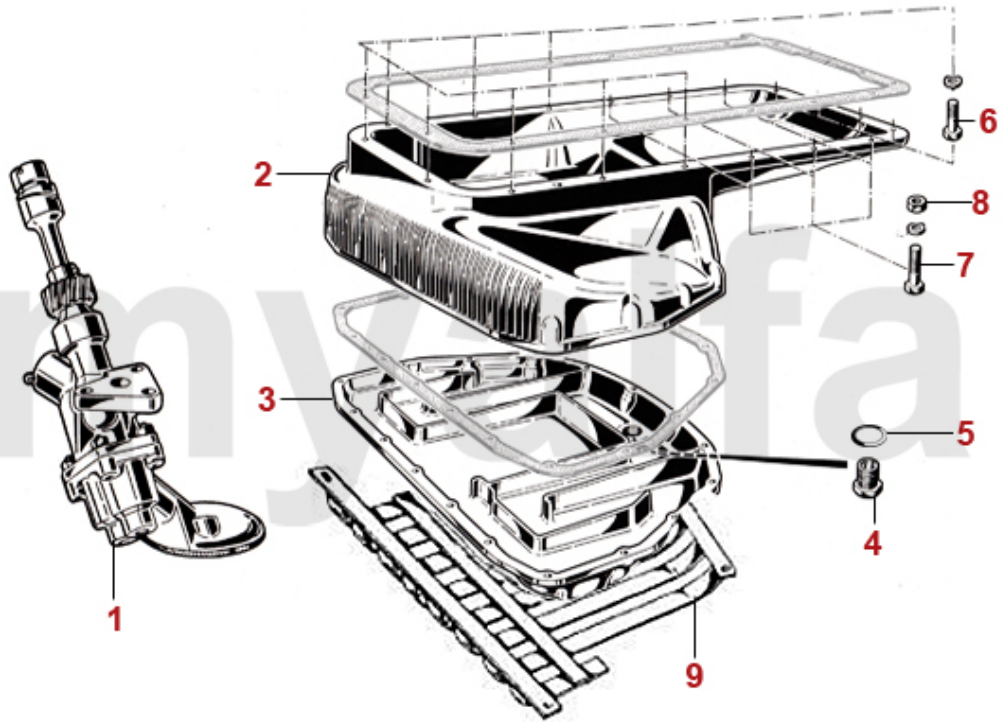

1	2270600	Ölpumpe 1300-2000 Original	On request
2	2140580	Ölwannenoberteil gebraucht (Ausführung mit Bohrungen)	On request
2	2142940	Ölwannenoberteil gebraucht (Ausführung mit Stehbolzen)	On request
3	2280590	Ölwannenunterteil (nicht für Modelle frühe 60er Jahre)	2 087,08 kr
4	2280120	Ölablassschraube mit Magnet	150,41 kr
5	2330060	Dichtring Ölablassschraube Ölwanne / Getriebe / Differential	18,59 kr
6	2280130	Sechskantschraube Ölwannenoberteil M7x1x30	11,10 kr
7	2280140	Sechskantschraube Ölwannenoberteil M7x1x35	11,66 kr
8	2280150	Sechskantmutter für Schraube Ölwannenoberteil	6,94 kr
9	1350620	Ölwannenschutz gelb chromatiert	1 037,71 kr