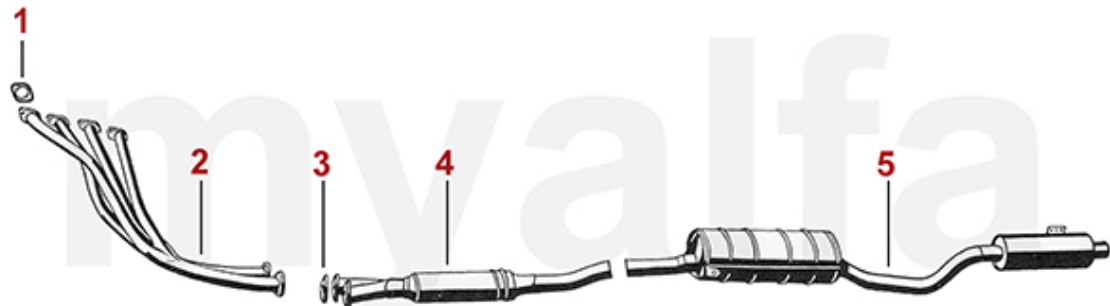

1	3800040	Auspuffdichtung Motor-Krümmmer (750/101) 1300 Sprint Veloce/1300 Spider Veloce	111,97 kr
2	31112010	Fächerkrümmmer - 750/101 1300 Sprint Veloce, Spider Veloce,SS, SZ	9 269,47 kr
3	3800030	Dichtung Krümmmer / Hosenrohr	97,96 kr
4	33212040	Vorschalldämpfer 750/101 - Sprint Veloce	2 903,21 kr