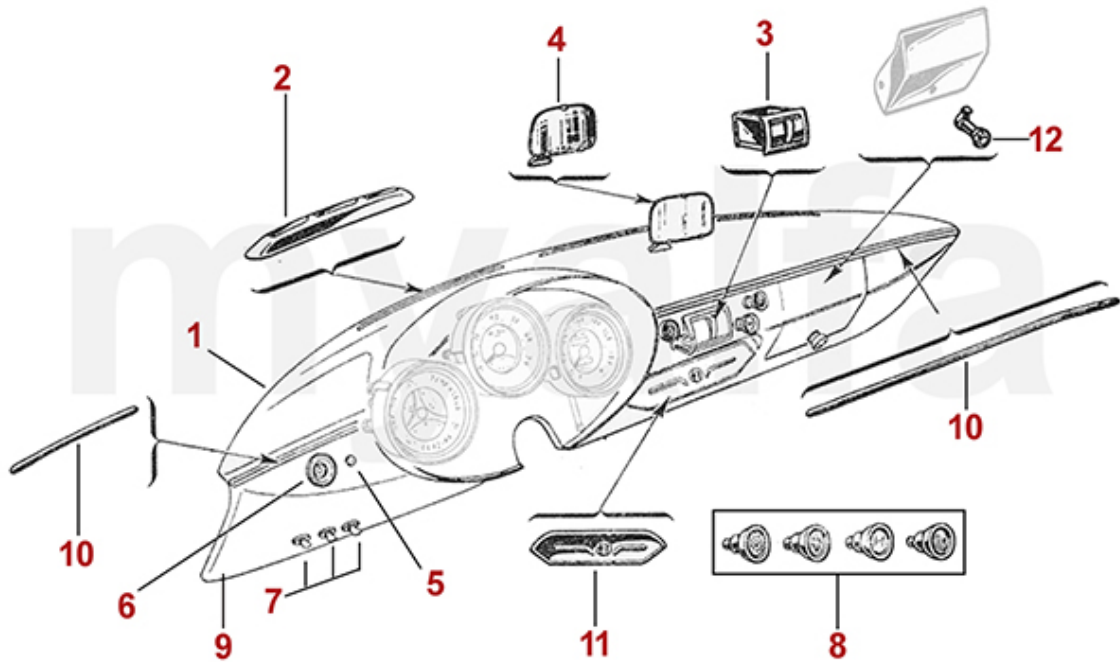

3	1731220	Aschenbecher 1600 Spider (101), Sprint (101), GTA Bertone, GT Bertone 1300/1600 ab Bj. 1969	3 474,58 kr
3	1731200	Aschenbecher - 750/101 1300 Sprint, Berlina & SS	8 733,06 kr
4	1761220	Innenrückspiegel - 750 Sprint, SS Low Nose	2 670,11 kr
4	1761230	Innenrückspiegel - 101 Sprint, SS	4 022,64 kr
5	1570070	Kontrollleuchte Armaturenbrett - 1900/750/101/102/106 - verschiedene Farben	1 154,26 kr
6	8111050	Zündschloss BOSCH im Armaturenbrett	873,85 kr
8	8417500	Lichtschalter 750/101/102/106	1 154,26 kr
8	1731310	Armaturenbrettknöpfe, 4 Stück, gold Giulietta/Giulia 750/101	2 308,66 kr
8	1731300	Armaturenbrettknöpfe, 4 Stück silber Giulietta/Giulia 101	2 308,66 kr
8	1731315	ARMATURENBRETTKNÖPFE, 4 STÜCK, WEISS - 750 Sprint bis 1955, 1900	2 320,32 kr
8	1731190	Abdeckknopf am Armaturenbrett - 750/101 Spider Veloce 1300, Sprint Veloce	839,44 kr
11	1730025	Radioblende - 750/101 Sprint, SS - "Bertone"	3 486,23 kr
11	1367030	Emblem für Radioblende - 750/101 Sprint/SS 1300, 27mm, 1900C SS	687,92 kr
70	8430960	Warnblinkanlage zum Nachrüsten 12V HELLA	1 853,84 kr