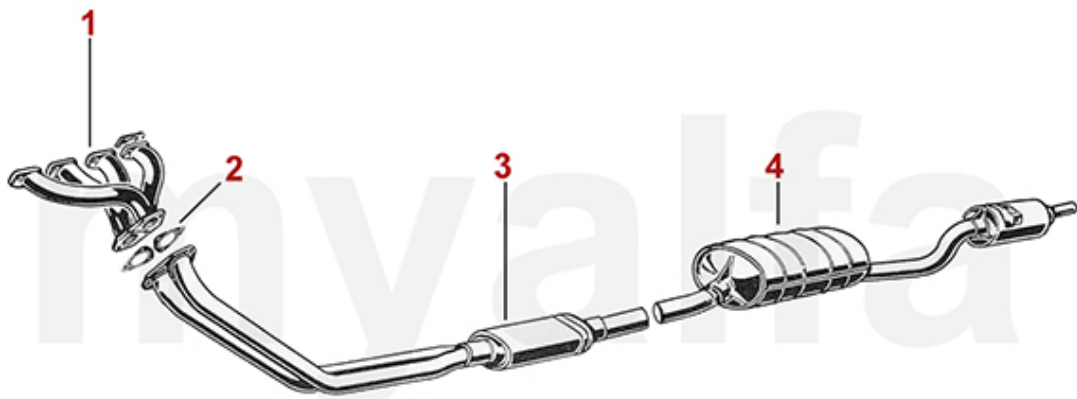

2	3800210	Dichtung Krümmer / Vorschalldämpfer zweiteiliger Krümmer	48,98 kr
3	33213030	Vorschalldämpfer - 101 - Normale Sprint, Spider 6-Loch-Flansch	3 602,78 kr
4	36113090	Mittel + Endschalldämpfer 101 Spider	4 535,60 kr
4	36112090	Mittel + Endschalldämpfer 750/101 1.3 Sprint/Veloce, 1.6 Sprint	4 069,26 kr