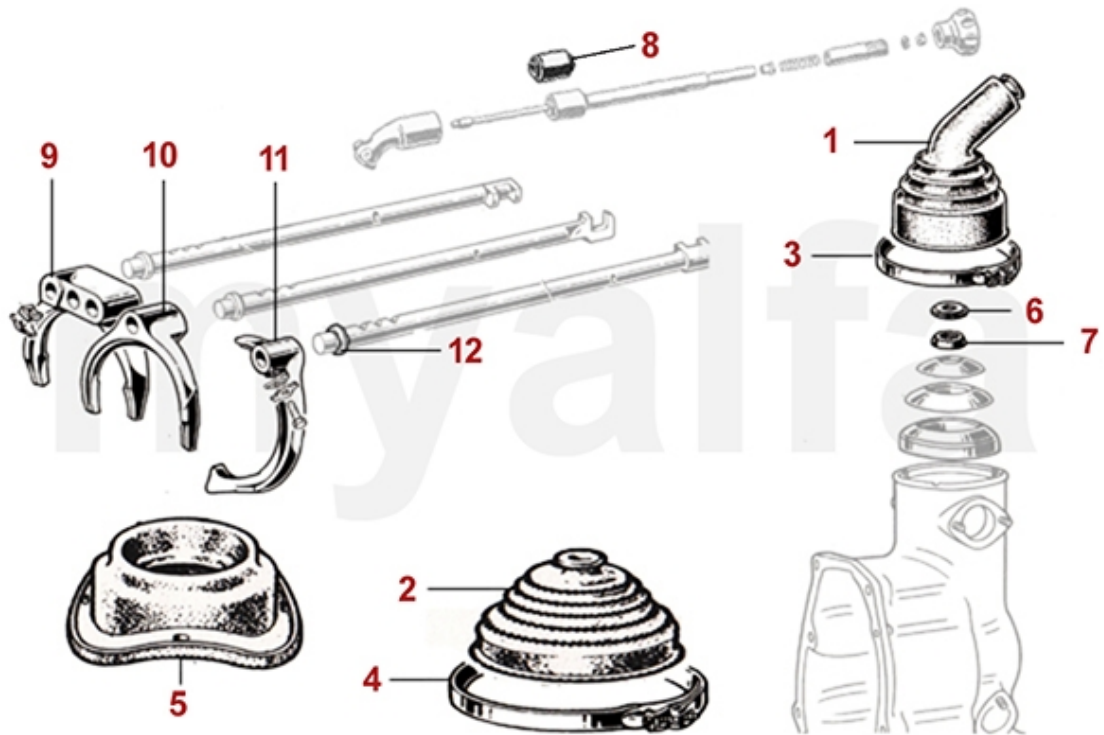

1	4130040	Schalthebelmanschette Klein	150,41 kr
2	4130050	Schalthebelmanschette Gross	208,13 kr
3	4130620	Schelle Schalthebelmanschette Klein	46,62 kr
4	4130630	Schelle Schalthebelmanschette Groß	50,09 kr
5	4130530	Gummiabdeckung Getriebetunnel	355,62 kr
6	4130380	Abdeckung Schalthebel Metall	29,14 kr
7	4130120	Abdeckung Schalthebel Gummi	34,97 kr
9	4130140	Schaltgabel 1./2. Gang, 1300-2000 ccm, 101/105/115	On request
10	4130150	Schaltgabel 3./4. Gang, 1300-2000 ccm, 101/105/115	2 320,32 kr
11	4130160	Schaltgabel 5./ Rückwärtsgang	875,65 kr
12	23335018	O-Ring Schaltstangen für Getriebe mit offener Glocke	34,41 kr