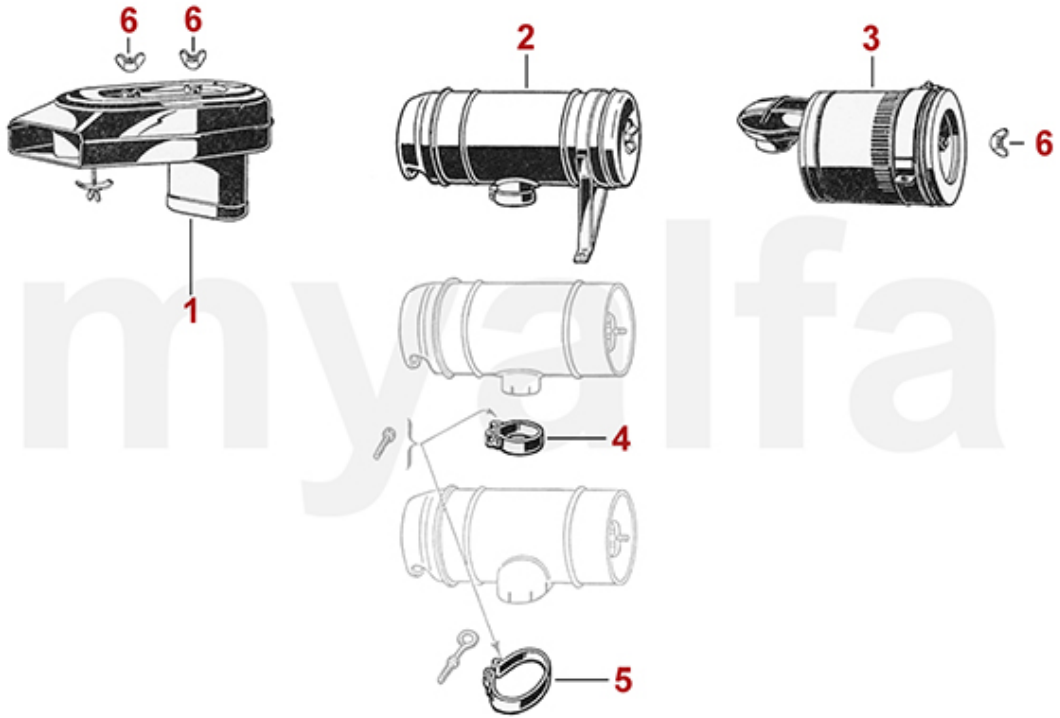

0 2920120 *Luftfilter - 750/101 Berlina & TI*

454,68 kr

0 2920140 *Luftfilter - 750/101 1300 Sprint & Spider- mit Solex Vergaser*

570,12 kr

1	2521200	Ansaugkasten für Weber DCO 3 - 750 Veloce	10 482,01 kr
2	2521210	Ansaugkasten für Weber DCOE 2 - 101 1300 Veloce, SS, SZ	On request
4	2330940	Dichtung Ansaugkastendeckel - 750/101 1300 Veloce	145,69 kr
7	2510710	Vergaserstütze für Weber DCOE2 - 101 Veloce, SS, SZ	2 670,11 kr
8	2330520	Dichtung Ansaugwanne / Vergaser	38,43 kr
10	2557500	Schlauch zwischen Ansaugkasten und Luftfilterkasten - 750/101 1300 Veloce, SS, SZ	1 591,60 kr
11	2580380	Schlauchschelle Brevetti Roma Blok 80-100mm	343,96 kr
20	9302490	Aufkleber für Luftfiltergehäuse Doppelvergaser 128mm	45,51 kr
21	2580360	Schlauchschelle Brevetti Roma Blok 65mm	227,41 kr