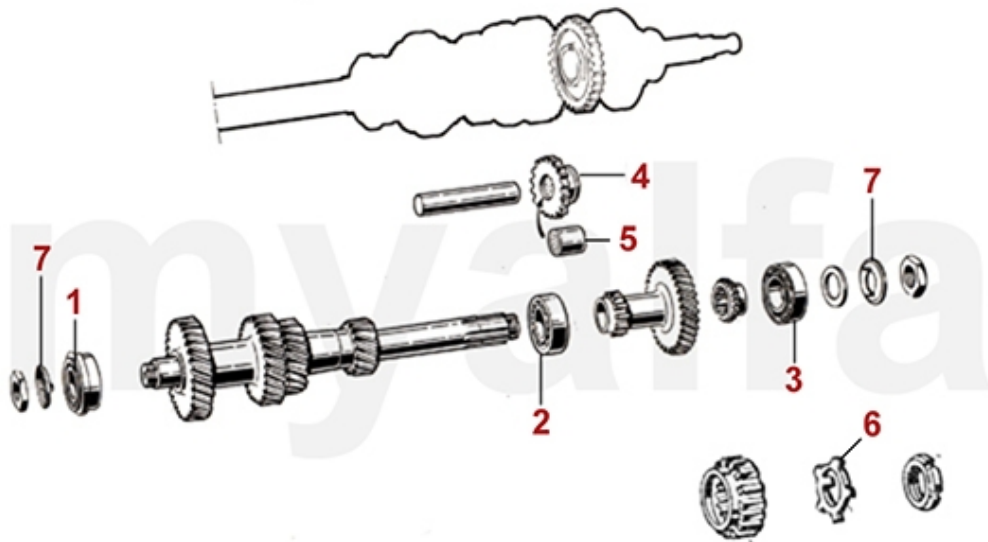

1	4150240	Lager Vorgelegewelle - 105 1300-1750, 101 - vorne	801,00 kr
2	4150250	Lager Vorgelegewelle - 101/105/115 - Mitte	693,75 kr
3	4150210	Lager Vorgelegewelle hinten - 105/115 1300-1750, 101 / 102 / 106	757,85 kr
4	4140610	Zwischenzahnrad Rückwärtsgang - 101/105/115	1 603,26 kr
7	4150570	Sicherungsblech Vorgelegewelle -101/105 Bj.1959-72	66,46 kr