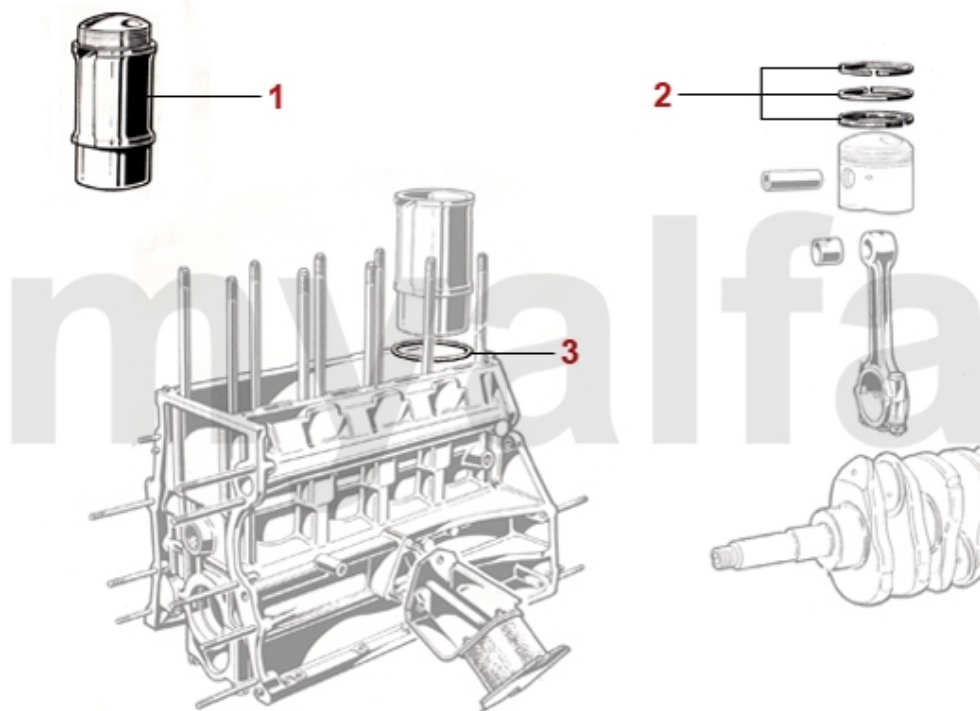

1	2212185	Kolben / Laufbuchse 1300	1 620,74 kr
1	2212195	Kolben / Laufbuchse 1600	1 620,74 kr
1	2212295	Kolben / Laufbuchse 1600 geschmiedet, Mahle	4 488,98 kr
2	2281135	Kolbenringsatz 1300 1.5/1.75/4.0mm (für 1 Kolben)	430,26 kr
2	2282715	Kolbenringsatz 1600 1.5/1.75/3.5mm (für 1 Kolben)	On request
2	2280915	Kolbenringsatz 1600 1.5/1.75/4.0mm (für 1 Kolben)	412,78 kr
2	2281115	Kolbenringsatz 1300 - 750/101 - 2,0/2,0/4,00 mm	535,16 kr
3	2330870	Gummiring Laufbuchse 1300	26,78 kr
3	2330880	Gummiring Laufbuchse 1600/1750	40,79 kr