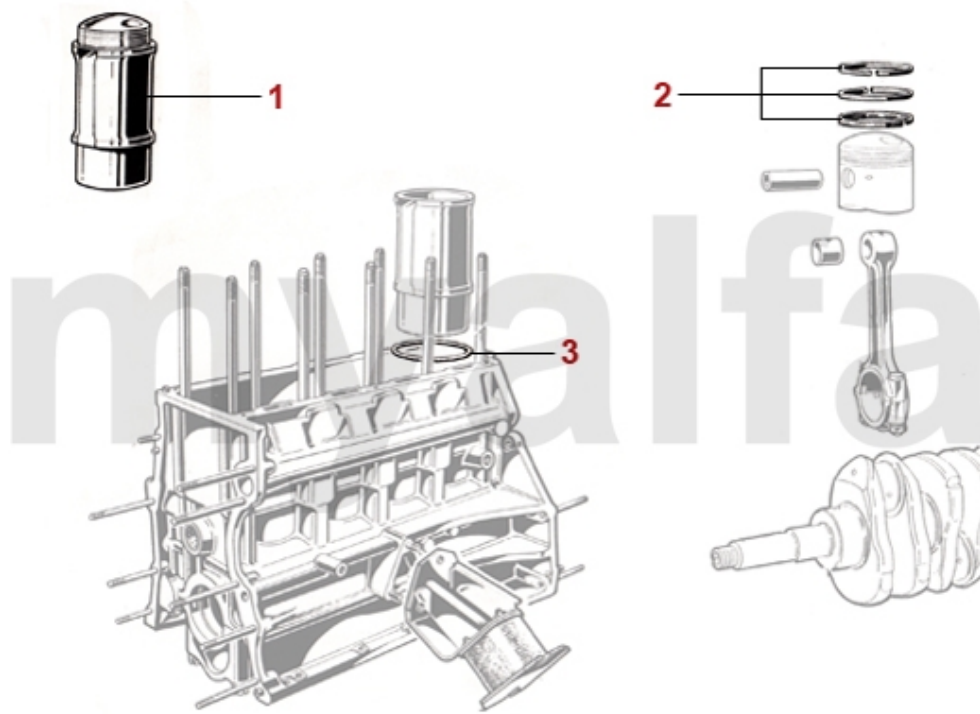

1	2212185	Kolben / Laufbuchse 1300	1 620,74 kr
1	2212195	Kolben / Laufbuchse 1600	1 620,74 kr
1	2212295	Kolben / Laufbuchse 1600 geschmiedet, Mahle	4 488,98 kr
2	2281135	Kolbenringsatz 1300 1.5/1.75/4.0mm (für 1 Kolben)	430,26 kr
2	2282715	Kolbenringsatz 1600 1.5/1.75/3.5mm (für 1 Kolben)	On request
2	2280915	Kolbenringsatz 1600 1.5/1.75/4.0mm (für 1 Kolben)	412,78 kr
2	2281115	Kolbenringsatz 1300 - 750/101 - 2,0/2,0/4,00 mm	535,16 kr
3	2330870	Gummiring Laufbuchse 1300	26,78 kr
3	2330880	Gummiring Laufbuchse 1600/1750	40,79 kr