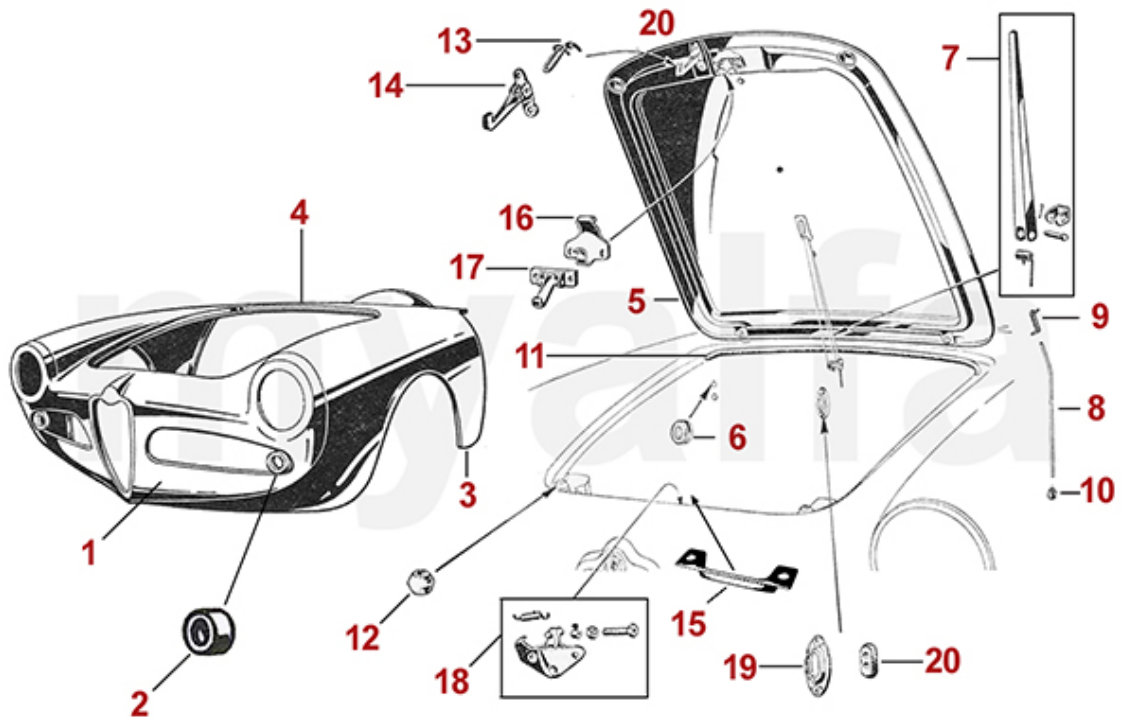

1	1117500	Frontblech Spider 750/101	28 566,13 kr
2	1117510	Satz vordere Blinkeraufnahme - 750/101 Spider	1 842,18 kr
6	1630020	Satz Gummidurchführungen f. Heizungsschlauch (750/101)	167,89 kr
8	1192410	Aufsteller für Motorhaube und Kofferraumdeckel - 750/101 Spider & Berlina	378,93 kr
9	1192420	Feder Motorhaubenaufsteller + Kofferraumhaubenaufsteller - 750/101 Spider & Berlina	115,44 kr
10	1192400	Satz Gummis Motorhaubenaufsteller & Kofferraumhaubenaufsteller - 750/101 Spider & Berlina	185,37 kr
11	1621750	Motorhaubendichtung - Spider 750/101	489,65 kr
12	1631030	Satz Anschlaggummis für Motorhaube - Spider 750/101	244,89 kr
14	1192630	Motorhaubenöffner Fanghaken - 750/101 Spider	2 413,56 kr
15	1192640	Motorhaubenöffner Fanghaken - 750/101 Spider	1 136,78 kr
16	1192620	Federplatte für Motorhaubenfänger - 750/101 Spider	786,99 kr
17	1192610	Motorhaubenfänger - 750/101 Spider	1 620,74 kr
18	1192600	Motorhaubenöffner - 750/101 Spider	2 320,32 kr
19	1330100	Klammer für Kabelbaumdurchführung - 1900/750/101/102/106	460,51 kr
20	1631440	Satz Gummidurchführung Stirnwand - 750/101/102/106	756,74 kr