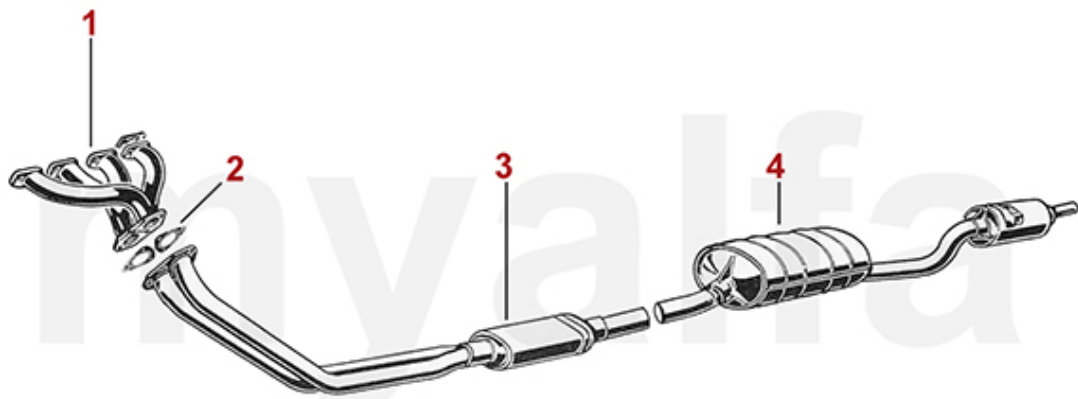

2	3800210	Dichtung Krümmer / Vorschalldämpfer zweiteiliger Krümmer	48,98 kr
3	33213030	Vorschalldämpfer - 101 - Normale Sprint, Spider 6-Loch-Flansch	3 602,78 kr
4	36113090	Mittel + Endschalldämpfer 101 Spider	4 535,60 kr
4	36112090	Mittel + Endschalldämpfer 750/101 1.3 Sprint/Veloce, 1.6 Sprint	4 069,26 kr