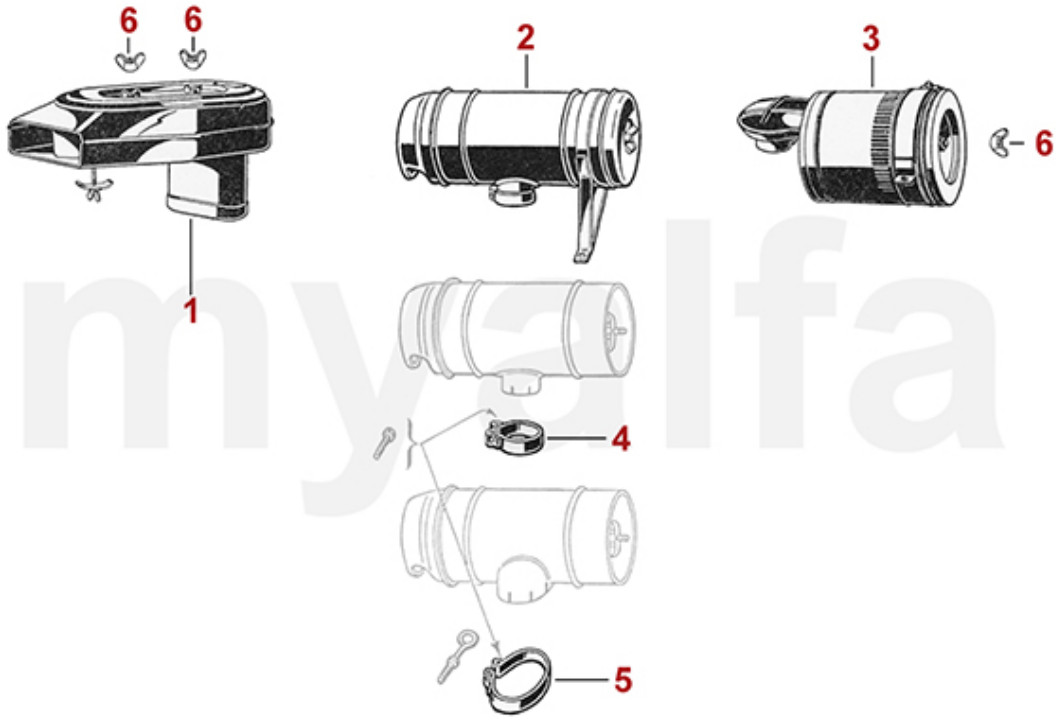

0 2920120 *Luftfilter - 750/101 Berlina & TI*

454,68 kr

0 2920140 *Luftfilter - 750/101 1300 Sprint & Spider- mit Solex Vergaser*

570,12 kr

1	2521200	Ansaugkasten für Weber DCO 3 - 750 Veloce	10 482,01 kr
2	2521210	Ansaugkasten für Weber DCOE 2 - 101 1300 Veloce, SS, SZ	On request
4	2330940	Dichtung Ansaugkastendeckel - 750/101 1300 Veloce	145,69 kr
7	2510710	Vergaserstütze für Weber DCOE2 - 101 Veloce, SS, SZ	2 670,11 kr
8	2330520	Dichtung Ansaugwanne / Vergaser	38,43 kr
10	2557500	Schlauch zwischen Ansaugkasten und Luftfilterkasten - 750/101 1300 Veloce, SS, SZ	1 591,60 kr
11	2580380	Schlauchschelle Brevetti Roma Blok 80-100mm	329,95 kr
20	9302490	Aufkleber für Luftfiltergehäuse Doppelvergaser 128mm	45,51 kr
21	2580360	Schlauchschelle Brevetti Roma Blok 65mm	227,41 kr