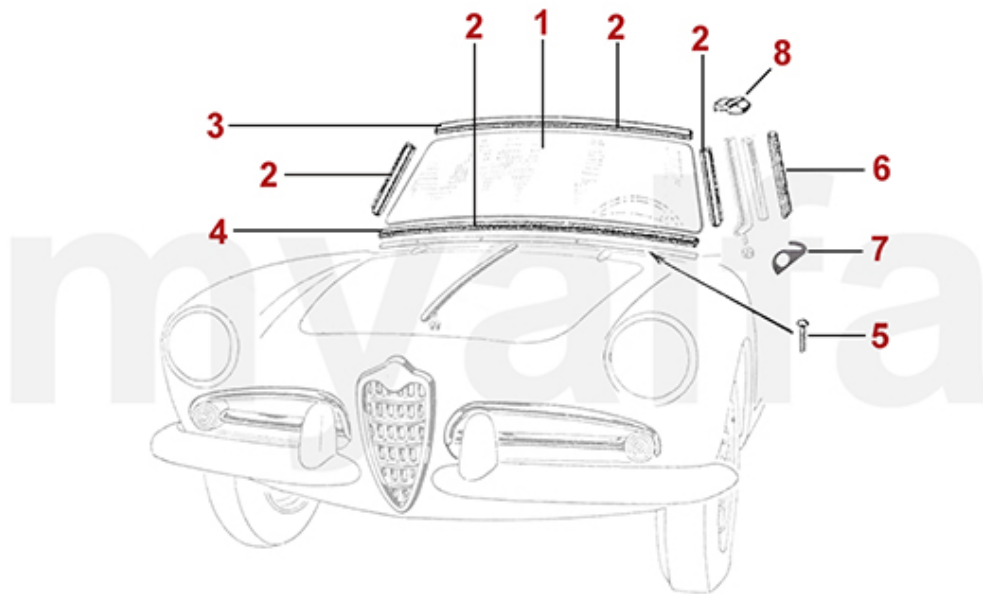

1	1340040	Frontscheibe 750/101 Giulietta/Giulia Spider klar	4 535,60 kr
1	1340280	Frontscheibe 750/101 Giulietta/Giulia Spider grün	4 885,39 kr
2	1610040	Frontscheibendichtung - 750/101 Spider - 4-teilig	2 320,32 kr
5	1631010	Schraube für Frontscheibenrahmen - 750/101 Spider	220,34 kr
6	1621070	Satz Dichtungen Scheibenrahmen zur Tür - 101 Spider mit Dreiecksfenster	757,85 kr
6	1621060	Satz Dichtungen Scheibenrahmen zur Tür - 750 Spider	903,68 kr
7	1610100	Satz Gummiunterlagen seitlich Frontscheibenrahmen 750/101 Spider	348,68 kr
8	1767500	Abdeckungen (Satz) Fensterpfosten Scheibenrahmen Giulietta Spider (750), 1 Loch	1 340,88 kr
8	1767510	Satz Abdeckungen Fensterpfosten Scheibenrahmen Giulia Spider (101) zwei Löcher	1 387,50 kr