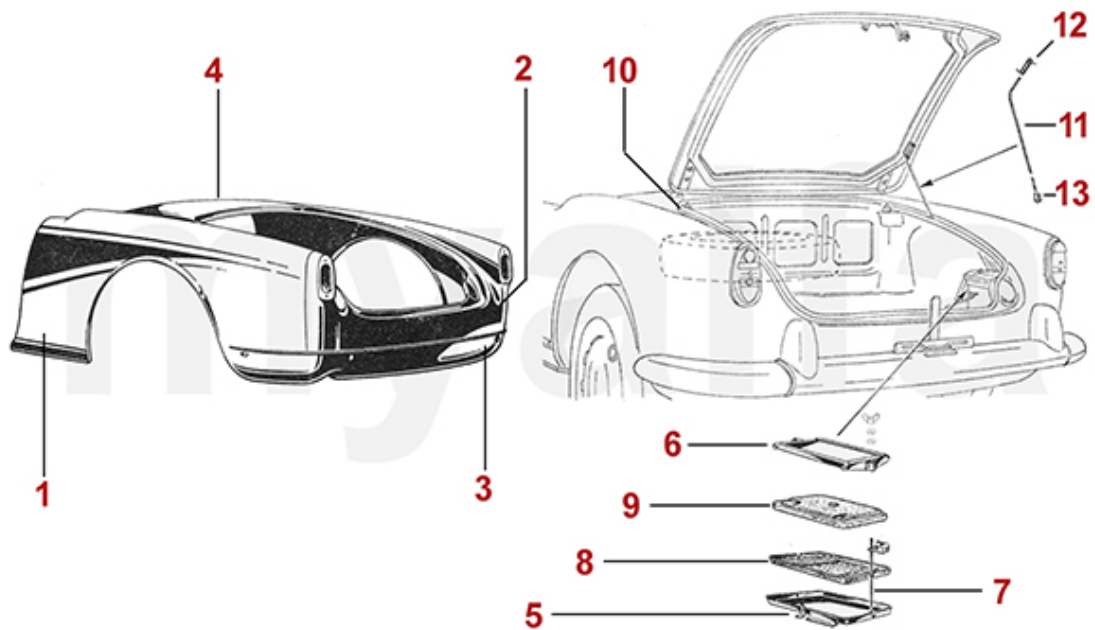

2	1200410	Heckblech Abschluss oben - 750/101 Spider bis Bj.1960	14 574,58 kr
2	1200420	Heckblech Abschluss oben - 101 Spider ab Bj. 1961	14 574,58 kr
3	1200400	Heckblech Abschluss unten 750/101 Spider	9 209,95 kr
5	1191210	Batteriehaltewanne 750/101	1 620,74 kr
6	1191220	Batteriehalter oben 750/101	804,47 kr
7	1190260	Gewindestange (Satz) mit Flügelmutter für Haltewinkel Batterie, Edelstahl	266,96 kr
8	1191130	Batterieunterlage (750/101)	600,51 kr
9	1191140	Batterieabdeckung (750/101)	961,95 kr
10	1620010	Kofferraumdichtung (750/101) Spider	804,47 kr
11	1192410	Aufsteller für Motorhaube und Kofferraumdeckel - 750/101 Spider & Berlina	378,93 kr
12	1192420	Feder Motorhaubenaufsteller + Kofferraumhaubenaufsteller - 750/101 Spider & Berlina	115,44 kr
13	1192400	Satz Gummis Motorhaubenaufsteller & Kofferraumhaubenaufsteller - 750/101 Spider & Berlina	185,37 kr