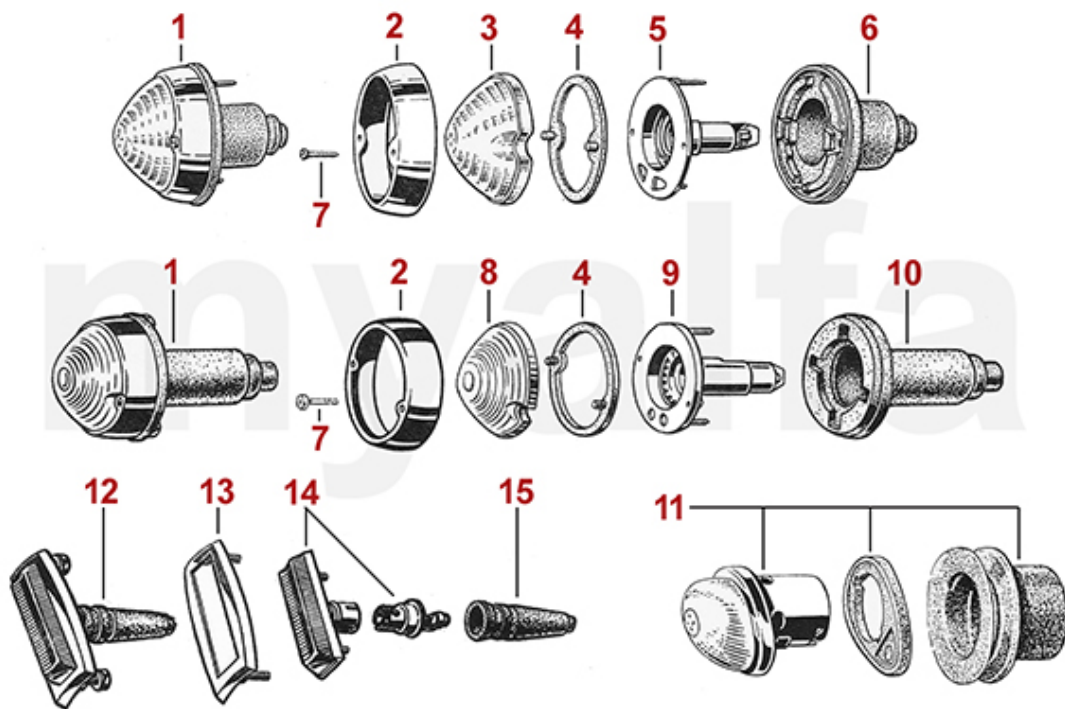

1	1541010	Blinkleuchte vorne (750/101) Spider (weiß)	1 259,30 kr
1	1541030	Blinkleuchte vorne (750/101) Spider (orange)	On request
6	1592510	Dichtung Blinkergehäuse vorne Carello (Satz) - 750/101 ab Bj.'59 - Spider, Berlina, SS, SZ	728,72 kr
11	1550720	Seitenblinker Tropfenform Originaloptik	921,16 kr
11	1592520	Satz Unterlagen für Seitenblinker Spider Tropfenform	239,07 kr
11	1592530	Satz Gummimanschetten für Seitenblinker Spider Tropfenform	373,10 kr
12	1551570	Seitenblinker Kunststoffrahmen (1-teilig) verchromt orange	454,68 kr
12	1551580	Seitenblinker Kunststoffrahmen (1-teilig) verchromt weiß	On request
13	1591260	Chromrahmen Seitenblinker Giulia / GT Bertone länglich	285,69 kr
14	1550330	Seitenblinker Giulia / GT Bertone länglich	353,26 kr
15	1590200	Gummimanschetten (Satz) Seitenblinker länglich	208,68 kr