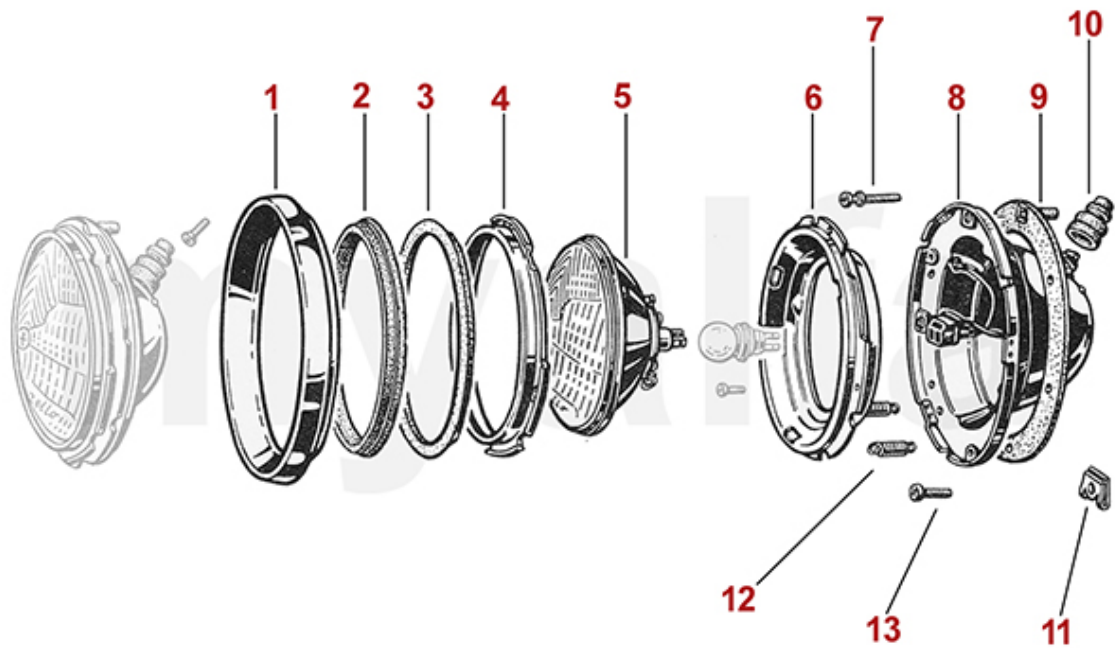

1	1331070	Scheinwerferzierring (Satz) 101 Berlina & TI	1 970,53 kr
4	1580630	Haltering Scheinwerfereinsatz 7" (170mm) 3-Nasenbefestigung	268,20 kr
5	1511210	Scheinwerfereinsatz H4 7", mit Standlicht - 750/101 - mit Carello Schrift	921,16 kr
5	1511340	Scheinwerfereinsatz Bilux 7", mit Standlicht - 750/101 - mit Carello Schrift	1 457,43 kr
5	1511350	Scheinwerfer BILUX 7" ohne Standlicht - 750/101/102/106 - Carello	1 457,43 kr
9	1517500	Dichtung Scheinwerfertopf (Satz) - 750 Spider, 750/101 Berlina ab '58	757,85 kr
10	1630030	Durchführung Kabel Scheinwerfertopf (Satz) - 750/101/102/105/106	347,43 kr