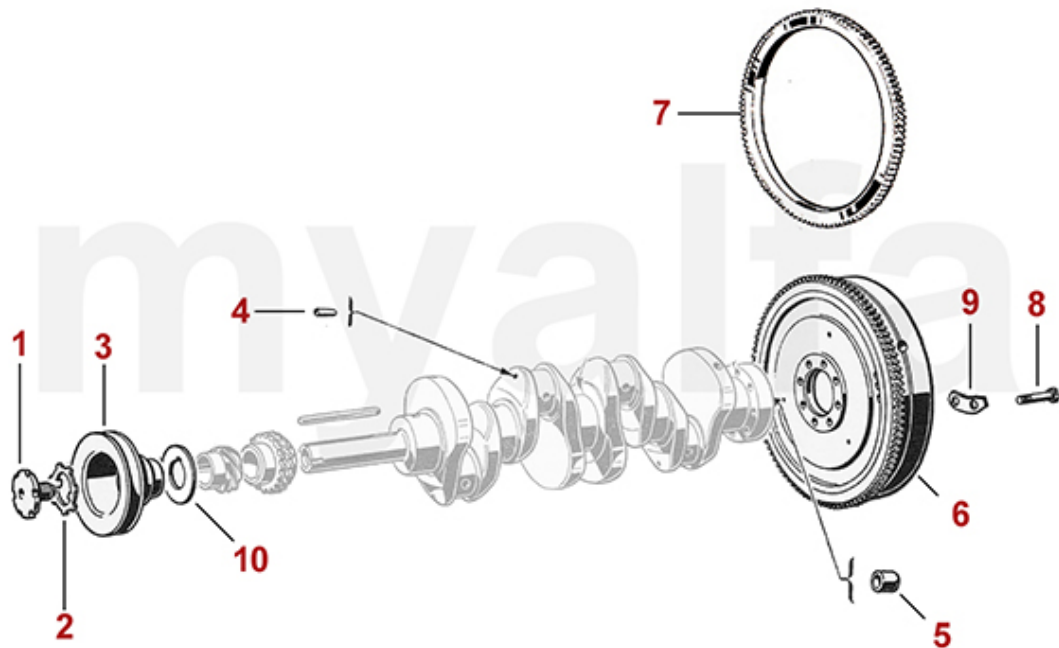

2	2280970	Sicherungsblech Kurbwellenmutter Riemenscheibe	60,63 kr
3	2710300	Riemenscheibe Stahl 95 mm - 750/101	On request
3	2710310	Riemenscheibe Stahl 105mm - 101/105 OE-Qualität	1 037,71 kr
3	2710380	Riemenscheibe Aluminium 105 mm / 360 Grad-Skala - Schwarz	1 853,84 kr
4	2280950	Alustopfen Kurbelwelle (Satz 6) Durchmesser 6 mm	139,86 kr
4	2280960	Alustopfen Kurbelwelle (Satz 6) Durchmesser 6,25 mm	139,86 kr
5	2251100	Buchse Kurbelwelle hinten Durchmesser 20 mm	127,10 kr
6	4212420	Schwungscheibe 8-Loch 105 Zähne erleichtert 7,00 kg mechanische Kupplung	8 033,49 kr
7	4231050	Zahnkranz 101 / 105 (mech. Kup.) 105 Zähne	1 387,50 kr
8	4211560	Schraube Schwungscheibe 8 Loch	68,82 kr
9	4211500	Sicherungsblech Schraube Schwungscheibe (Satz 4 Stk.) 8 Loch	115,44 kr