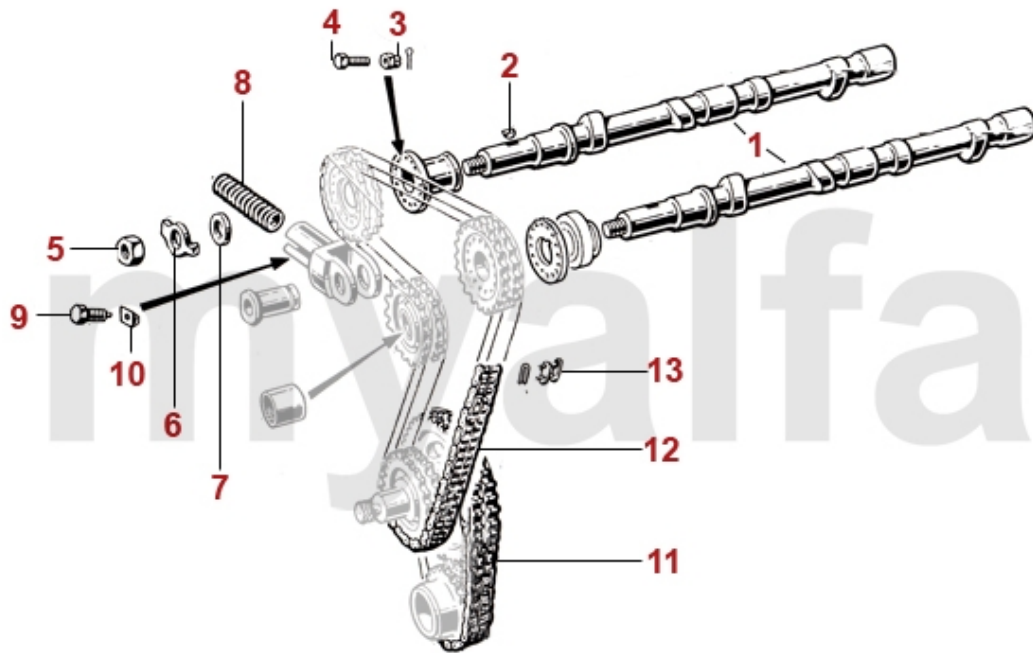

1	2222850	Nockenwelle Serie 1750/2000 105.48.03.200.01	3 486,23 kr
2	2281370	Keil Nockenwelle	80,48 kr
3	2280990	Mutter Sicherungsschraube Nockenwelle	11,66 kr
4	2280980	Sicherungsschraube Nockenwelle	40,79 kr
5	2421210	Befestigungsmutter Kettenrad Nockenwelle	25,67 kr
6	2281230	Sicherungsblech Kettenrad Nockenwelle	29,14 kr
7	2421220	Unterlegscheibe Kettenrad Nockenwelle	On request
8	2421200	Feder Kettenspanner	86,30 kr
9	2421010	Schraube Kettenspanner	80,48 kr
10	2421000	Keil Kettenspanner	64,10 kr
11	2410470R	Steuerkette 1300 -2000 unten endlos IWIS RACING	676,27 kr
11	2410470	Steuerkette unten 1300-2000 endlos	320,65 kr
11	2410470I	Steuerkette IWIS 1300-2000 kurz endlos	553,89 kr
12	2412490R	Steuerkette 1600 oben mit Kettenschloss IWIS RACING	1 107,64 kr
12	2412490I	Steuerkette IWIS 1600 mit Kettenschloss	931,57 kr
12	2412490	Steuerkette oben 1600 mit Kettenschloss	496,73 kr
12	2412480R	Steuerkette 1300 oben mit Kettenschloss IWIS RACING	1 107,64 kr
12	2412480	Steuerkette oben 1300 mit Kettenschloss	496,73 kr
12	2412480I	Steuerkette IWIS 1300 oben mit Kettenschloss - 101, 105, 115, 116	873,29 kr
13	2410480	Kettenschloss	87,41 kr
14	2410500	Steuerkettenrad oben Rennsport - 750/101/105/115 - erleichtert für mechanischen DZM	1 620,74 kr
15	2410520	Steuerkettenräder (Satz) mit Kette Rennsport - 750/101/105/115 - erleichtert für mechanischen DZM	5 818,20 kr