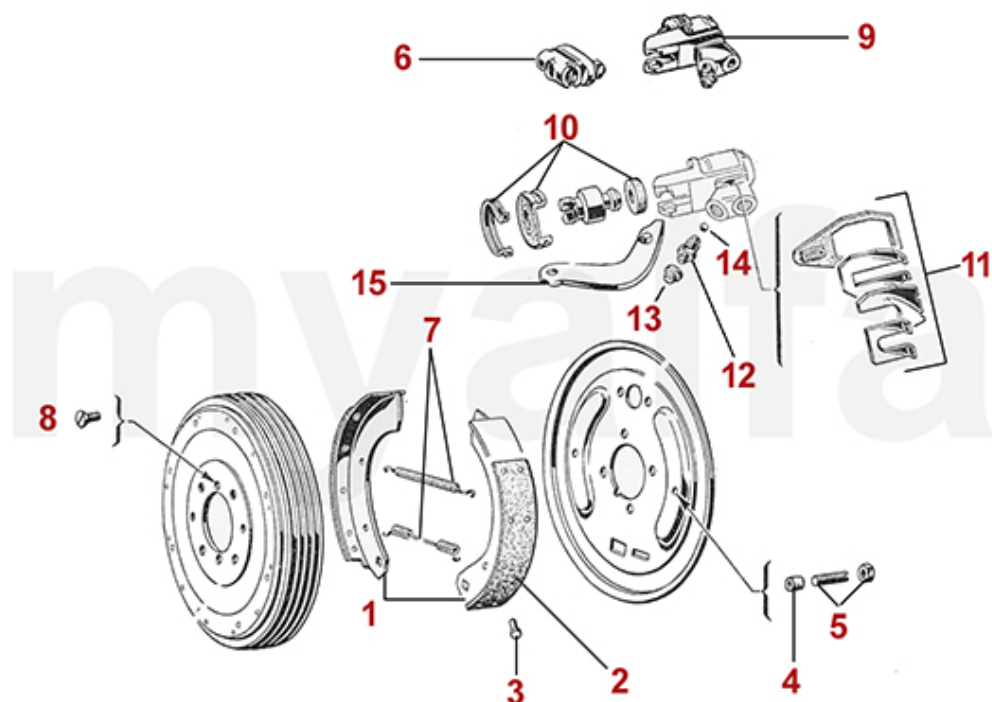

1	6401130	Bremsen Aufarbeitung - 750 - 2-Backenbremse hinten klein ohne Trommelausdrehen	3 486,23 kr
1	6401150	Bremsen Aufarbeitung - 750/101 - 2-Backenbremse hinten kleine Trommel ohne Trommelausdrehen	On request
2	6401140	Satz Bremsbeläge (4 STK.) - 750/101 - hinten für schmale Trommel mit Nieten	1 154,26 kr
5	6411220	Einstellbolzen Bremsbacke mit Mutter - 750/101	122,38 kr
6	6500810	Bremsversteller hinten Giulietta/Giulia (750/101) 2-Backenbremse	1 148,43 kr
7	6407410	Satz Federn (4 Stk.) für Giulietta/Giulia (750/101) hinten, 2-Backenbremse	676,27 kr
8	6500560	Zentrierschraube Bremsscheibe/-trommel vorne und hinten	22,20 kr
8	6411200	Satz (4 Stk.) Schlitzschrauben Bremstrommel & -scheibe - 750/101/102/106	92,13 kr
9	6732160	Radbremszylinder hinten - 750/101 - 7/8"	804,47 kr
10	6771100	Rep.-Satz Radzylinder hinten 7/8"	390,58 kr
10	6771090	Rep.-Satz Radzylinder hinten 0,7"	460,51 kr
11	6407500	Montagesatz Radzylinder (750/101) hinten	465,23 kr
13	6770540	Staubkappe Entlüftungsschraube	18,04 kr