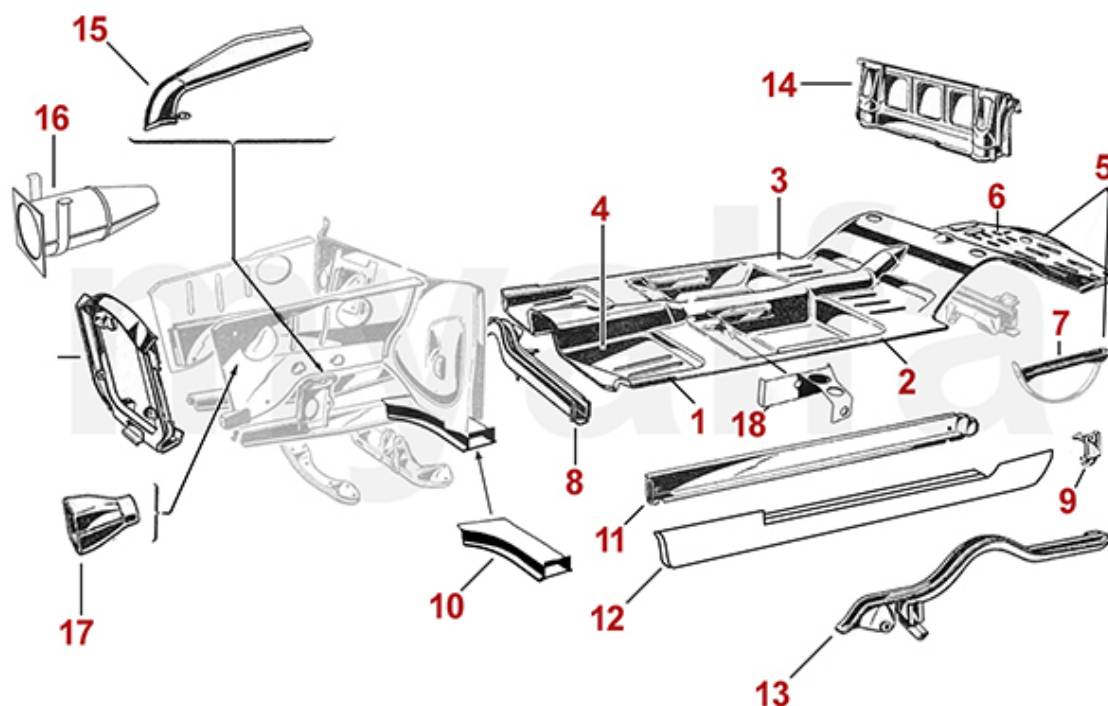

1	1160011	Bodenblech vorne links - 750/101 - handgefertigt	5 818,20 kr
1	1160012	Bodenblech vorne rechts - 750/101 - handgefertigt	5 818,20 kr
5	1161010	Kofferraumboden - Sprint 750/101 - mit Trägern und Abdeckung Tankgeber	10 259,31 kr
6	1161070	Deckel Kofferraumboden für Tankgeber - 750/101/102/106	384,75 kr
7	1161130	Kofferraumboden Träger - 750/101	1 037,71 kr
8	1160090	Querverstrebung Unterboden vorne - 750/101	6 389,44 kr
9	1161080	Abdeckung Wagenheberschacht Satz - 750 Sprint	On request
10	1160121	Versteifung Querträger 750/101 links	2 914,86 kr
10	1160122	Versteifung Querträger 750/101 rechts	2 914,86 kr
11	1161121	Innenschweller - 101 Sprint - links	2 087,08 kr
11	1161122	Innenschweller - 101 Sprint - rechts	2 087,08 kr
12	1161071	Aussenschweller Giulia Sprint (101) links	3 719,47 kr
12	1161072	Aussenschweller Giulia Sprint Sprint (101)	3 719,47 kr
16	1117530	Lufteinlass - 750/101 Sprint -für Fahrzeuge mit Lüftermotor im Korflügel	5 596,62 kr
18	1200450	Halterung Kupplungsumlenkung 750/101	1 107,64 kr