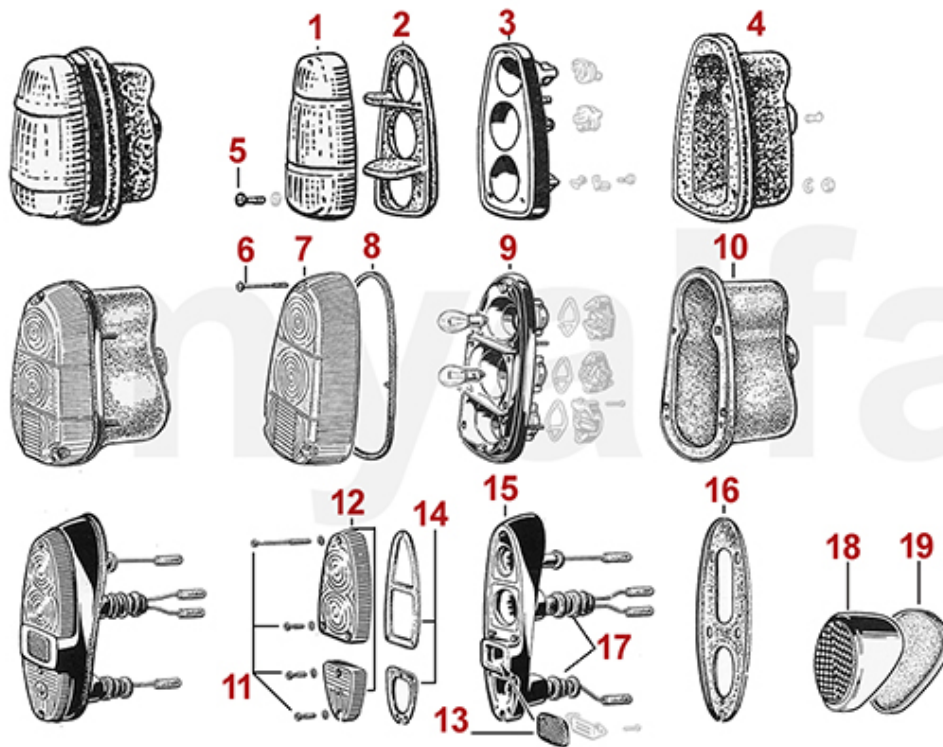

1	1580020	Rücklichtglas - 750 Spider, Sprint - Bj 1956-58 - EU-Version	1 737,29 kr
2	1592660	Dichtung Rücklichtglas Satz - 750 Spider, Sprint, Berlina - bis Bj. 1958	786,99 kr
7	1580060	Rücklichtglas - 750/101 Spider und Berlina - 1958-1961	1 160,09 kr
8	1592610	Dichtung Rücklichtglas Satz - 750/101 Spider, Berlina	483,82 kr
10	1592680	Dichtung Rücklichtgehäuse Satz - 750/101 Spider, Sprint, Berlina	676,27 kr
12	1580010	Rücklichtglas - 101 Spider ab Bj. 1961 - 2-teilig	1 364,19 kr
13	1580040	Reflektor für Rückleuchte - 101 Spider 1961-65	437,20 kr
14	1592670	Satz Dichtgummis (weiß) für Rücklichgläser - 101 Spider ab Bj. 1961	443,03 kr
16	1592620	Satz Dichtgummis Rücklicht/Karosserie - 101 Spider ab Bj. 1961	489,65 kr
17	1630080	Satz Gummitüllen für Rückleuchten (750/101/102/106)	757,85 kr
18	1580050	Satz Reflektoren mit Chromgehäuse Giulietta Spider 2.Serie	261,55 kr