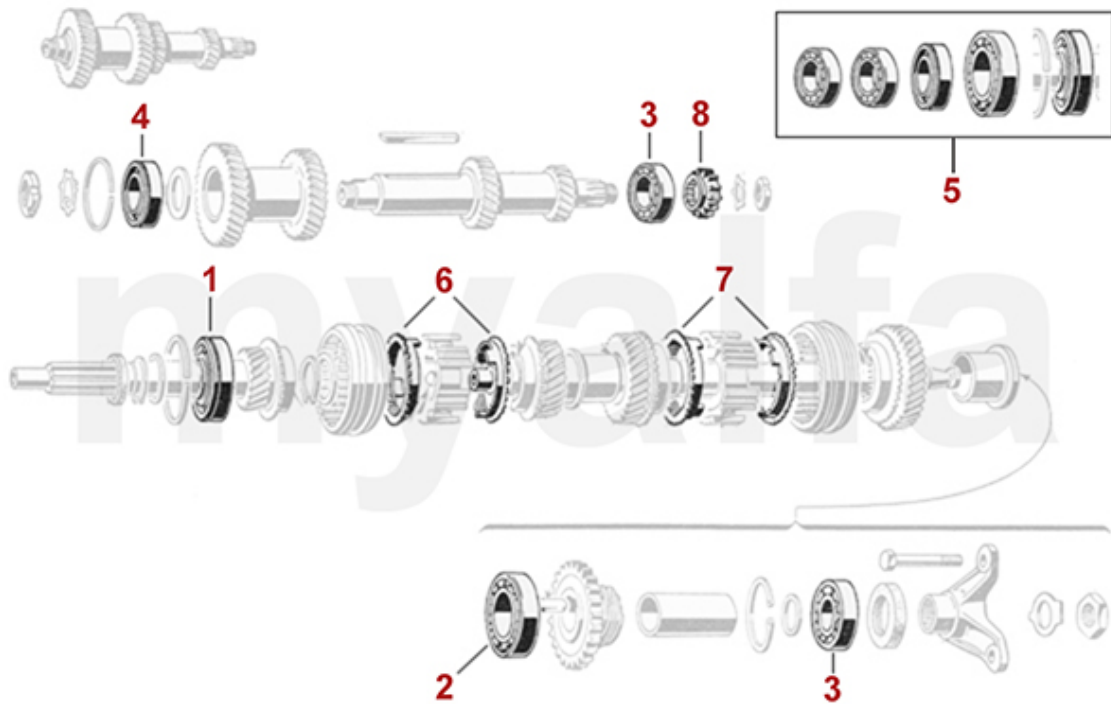

1	4157500	Getriebelager Hauptwelle (750) vorne	617,99 kr
2	4157510	Getriebelager Hauptwelle (750) mitte	514,21 kr
3	4157520	Getriebelager Hauptwelle und Vorgelegewelle, hinten (750)	629,65 kr
4	4157530	Getriebelager Vorgelegewelle (750) vorne	514,21 kr
6	4150050	Synchronring 3. & 4. Gang - 750/1900	2 390,25 kr
7	4150040	Synchronring 1. & 2. Gang - 750/1900	2 390,25 kr