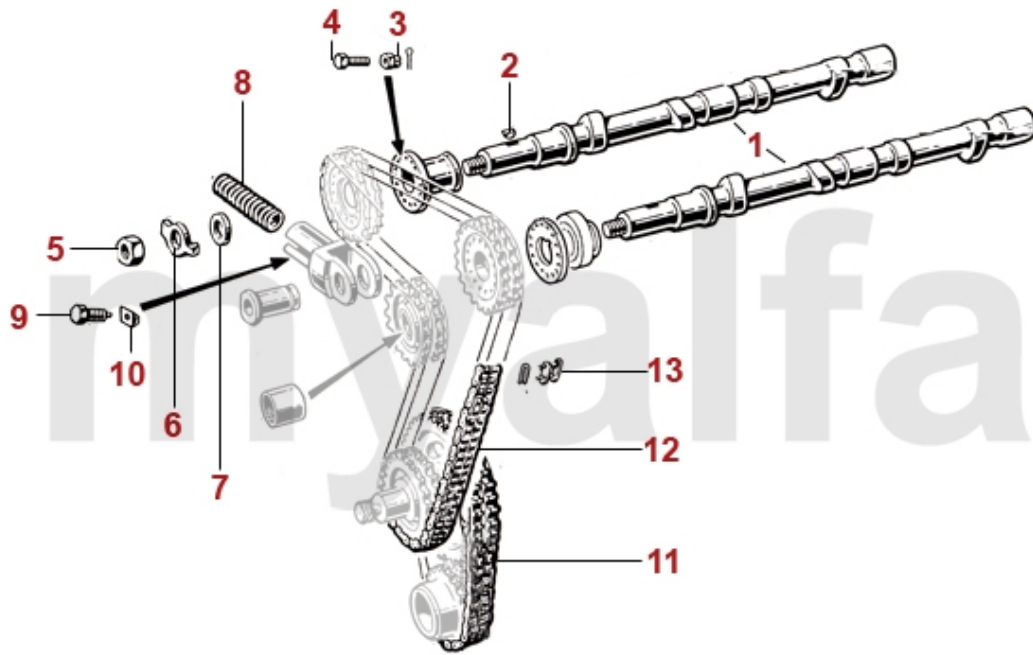

1	2222850	Nockenwelle Serie 1750/2000 105.48.03.200.01	3 486,23 kr
2	2281370	Keil Nockenwelle	80,48 kr
3	2280990	Mutter Sicherungsschraube Nockenwelle	11,66 kr
4	2280980	Sicherungsschraube Nockenwelle	40,79 kr
5	2421210	Befestigungsmutter Kettenrad Nockenwelle	25,67 kr
6	2281230	Sicherungsblech Kettenrad Nockenwelle	29,14 kr
7	2421220	Unterlegscheibe Kettenrad Nockenwelle	On request
8	2421200	Feder Kettenspanner	86,30 kr
9	2421010	Schraube Kettenspanner	80,48 kr
10	2421000	Keil Kettenspanner	64,10 kr
11	2410470R	Steuerkette 1300 -2000 unten endlos IWIS RACING	676,27 kr
11	2410470	Steuerkette unten 1300-2000 endlos	320,65 kr
11	2410470I	Steuerkette IWIS 1300-2000 kurz endlos	553,89 kr
12	2412490R	Steuerkette 1600 oben mit Kettenschloss IWIS RACING	1 107,64 kr
12	2412490I	Steuerkette IWIS 1600 mit Kettenschloss	931,57 kr
12	2412490	Steuerkette oben 1600 mit Kettenschloss	496,73 kr
12	2412480R	Steuerkette 1300 oben mit Kettenschloss IWIS RACING	1 107,64 kr
12	2412480	Steuerkette oben 1300 mit Kettenschloss	496,73 kr
12	2412480I	Steuerkette IWIS 1300 oben mit Kettenschloss - 101, 105, 115, 116	873,29 kr
13	2410480	Kettenschloss	87,41 kr
14	2410500	Steuerkettenrad oben Rennsport - 750/101/105/115 - erleichtert für mechanischen DZM	1 620,74 kr
15	2410520	Steuerkettenräder (Satz) mit Kette Rennsport - 750/101/105/115 - erleichtert für mechanischen DZM	5 818,20 kr