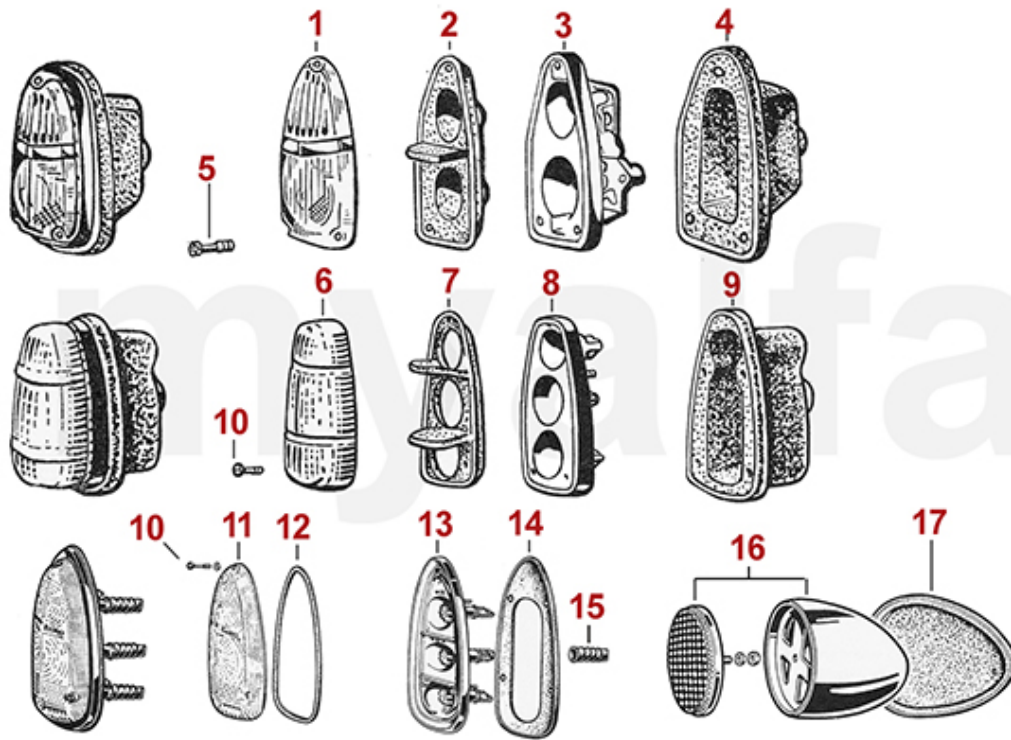

6	1580020	Rücklichtglas - 750 Spider, Sprint - Bj 1956-58 - EU-Version	1 737,29 kr
7	1592660	Dichtung Rücklichtglas Satz - 750 Spider, Sprint, Berlina - bis Bj. 1958	786,99 kr
9	1592680	Dichtung Rücklichtgehäuse Satz - 750/101 Spider, Sprint, Berlina	676,27 kr
11	1580030	Rücklichtglas - 750/101 Sprint - Bj 1958-65	1 160,09 kr
12	1594990	Dichtung Rücklichtglas (Satz) - 750/101 Sprint Bj. 1958-65	722,89 kr
14	1591500	Satz Dichtgummis Rücklicht/Karosserie Giulietta Sprint/Veloce 2.und 3.Serie	496,73 kr
15	1630080	Satz Gummitüllen für Rückleuchten (750/101/102/106)	757,85 kr
16	1580080	Satz Reflektoren mit Gehäuse - 750/101 Sprint	5 771,45 kr
17	1621840	Dichtung Reflektorengehäuse Satz - 750/101 Sprint	338,13 kr