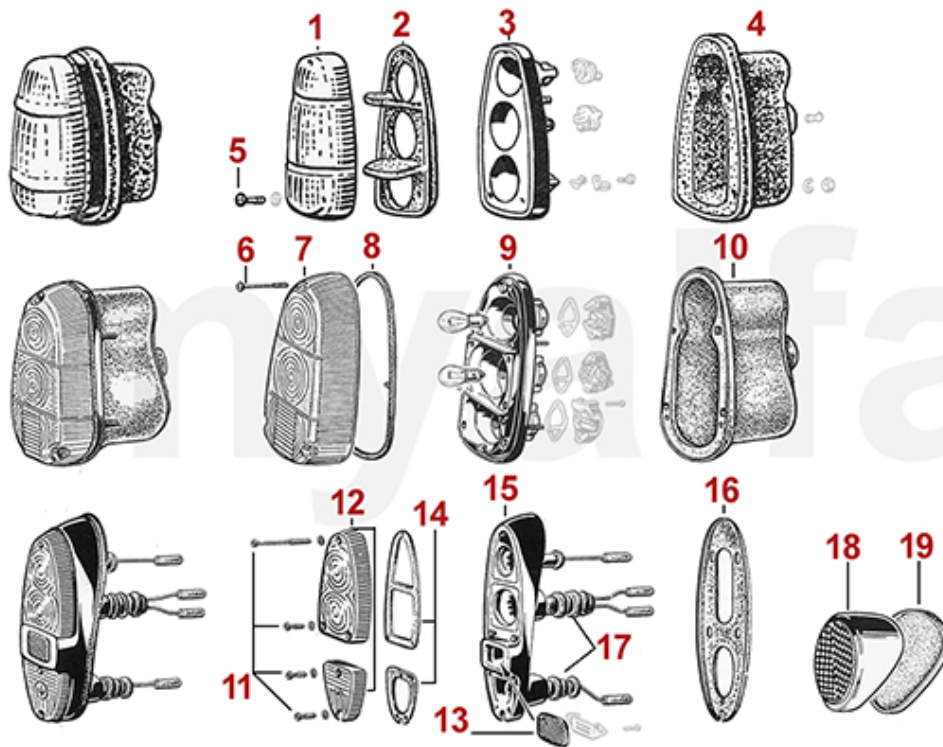

1	1580020	Rücklichtglas - 750 Spider, Sprint - Bj 1956-58 - EU-Version	1 737,29 kr
2	1592660	Dichtung Rücklichtglas Satz - 750 Spider, Sprint, Berlina - bis Bj. 1958	786,99 kr
7	1580060	Rücklichtglas - 750/101 Spider und Berlina - 1958-1961	1 160,09 kr
8	1592610	Dichtung Rücklichtglas Satz - 750/101 Spider, Berlina	483,82 kr
10	1592680	Dichtung Rücklichtgehäuse Satz - 750/101 Spider, Sprint, Berlina	676,27 kr
12	1580010	Rücklichtglas - 101 Spider ab Bj. 1961 - 2-teilig	1 364,19 kr
13	1580040	Reflektor für Rückleuchte - 101 Spider 1961-65	488,54 kr
14	1592670	Satz Dichtgummis (weiß) für Rücklichgläser - 101 Spider ab Bj. 1961	443,03 kr
16	1592620	Satz Dichtgummis Rücklicht/Karosserie - 101 Spider ab Bj. 1961	489,65 kr
17	1630080	Satz Gummitüllen für Rückleuchten (750/101/102/106)	757,85 kr
18	1580050	Satz Reflektoren mit Chromgehäuse Giulietta Spider 2.Serie	261,55 kr