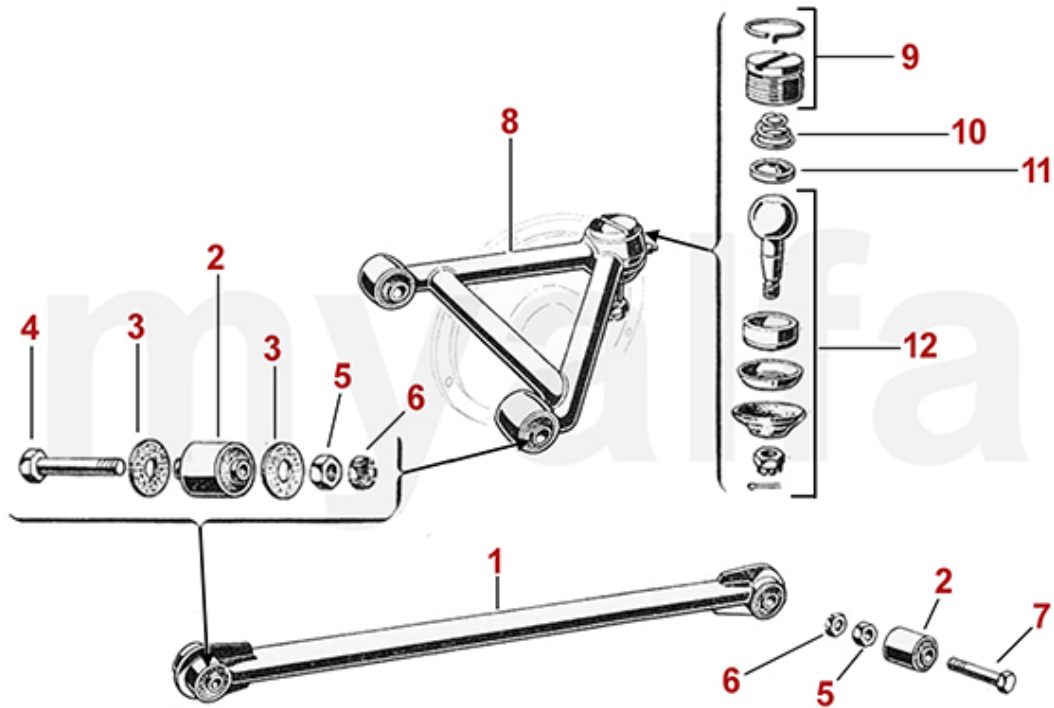

2	5350130	Buchse Längslenker/Reaktionsdreieck (750/101/102/106)	413,89 kr
2	5350140	Buchse für Längslenker Hinterachse 34 mm (750/101) 1.Serie	348,68 kr
9	5351060	Fettkappe Kugelgelenk Reaktionsdreieck - 750/101 - mit Sicherungsring	687,92 kr
12	5331010	Traggelenk unten + hinten (750/101)	815,02 kr
20	5540010	Gummimanschette Satz (11) Traggelenk / Spurstangenkopf 750 / 101	985,26 kr
20	5351070	Staubschutzkappe Kugelkopf am Reaktionsdreieck - 750/101	162,06 kr