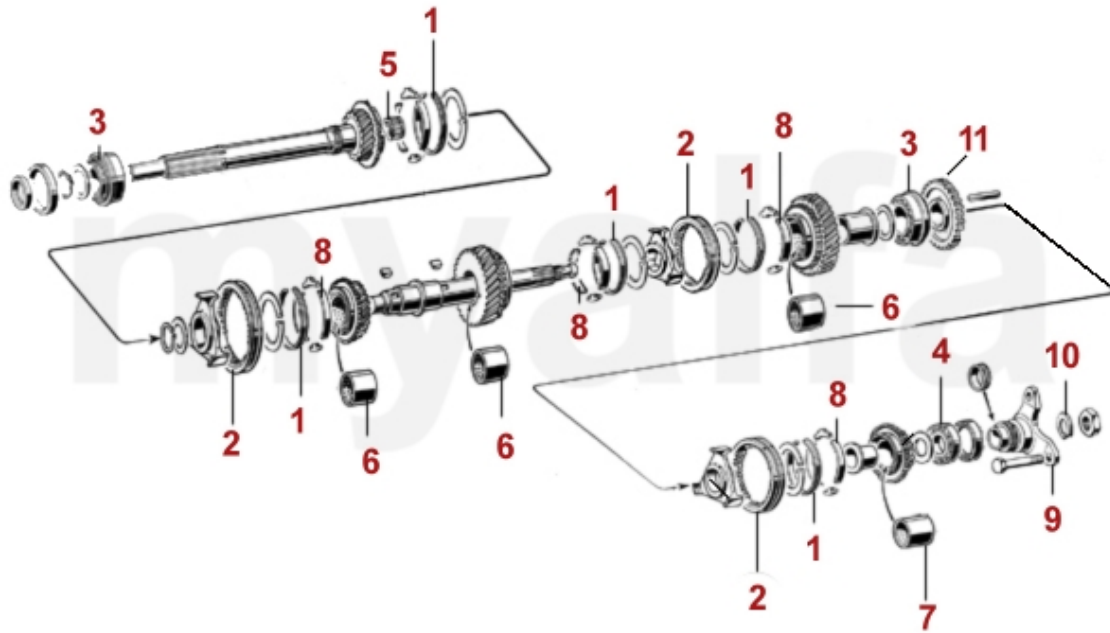

1	4150010	Synchronring OE-Qualität 105/115/116/75	687,92 kr
1	4150020	Synchronring GOETZE 105/115/116/75	1 620,74 kr
1	4150030	Synchronring OE-Qualität 101/105 1.Serie/102/106	1 853,84 kr
2	4130130	Schaltmuffe OE-Qualität 105/115/116/75	1 270,95 kr
3	4150460	Lager Hauptwelle - 101/105/115 1300-1750 bis '89 - vorne/mitte	1 043,54 kr
4	4150310	Lager Hauptwelle - 105/115 2.Serie - hinten	711,23 kr
4	4150320	Lager Hauptwelle hinten 101/105 1.Serie//102/106	921,16 kr
5	4150290	Nadellager klein Antriebswelle - 101/105/115/102/106	208,68 kr
6	4150520	Lagerhülse Zahnrad - 101/105/115/102/106	256,55 kr
8	4140680	Sperrband 2.-5. Gang - 101/105/115	On request
9	4100730	Kardanflansch	On request
10	4150560	Sicherungsblech Kardanflansch Bj.1959-72	61,74 kr
11	4140740	Zahnrad Rückwärtsgang Hauptwelle - 101/105/115	2 087,08 kr