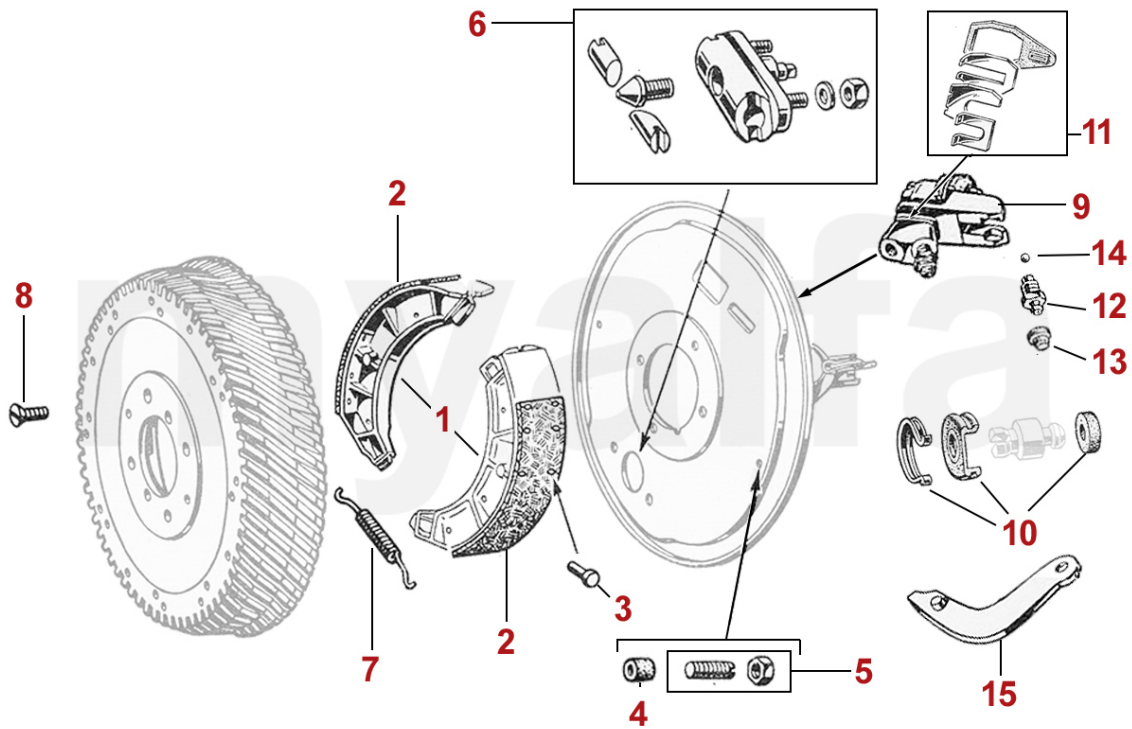

1	6401170	Bremsen Aufarbeitung - 101 - 2-Backenbremse hinten groß	3 719,47 kr
2	6401180	Satz Bremsbeläge (4 STK.) - 101 - hinten für breite Trommel mit Nieten	1 340,88 kr
5	6411220	Einstellbolzen Bremsbacke mit Mutter - 750/101	122,38 kr
6	6500810	Bremsversteller hinten Giulietta/Giulia (750/101) 2-Backenbremse	1 148,43 kr
7	6407420	Satz Federn (4 Stk.) für Bremsbacken hinten - 101 SS & SZ	1 142,61 kr
8	6500560	Zentrierschraube Bremsscheibe/-trommel vorne und hinten	22,20 kr
8	6411200	Satz (4 Stk.) Schlitzschrauben Bremstrommel & -cheibe - 750/101/102/106	92,13 kr
9	6732160	Radbremszylinder hinten - 750/101 - 7/8"	804,47 kr
10	6771100	Rep.-Satz Radzylinder hinten 7/8"	390,58 kr
11	6407500	Montagesatz Radzylinder (750/101) hinten	465,23 kr
13	6770540	Staubkappe Entlüftungsschraube	18,04 kr